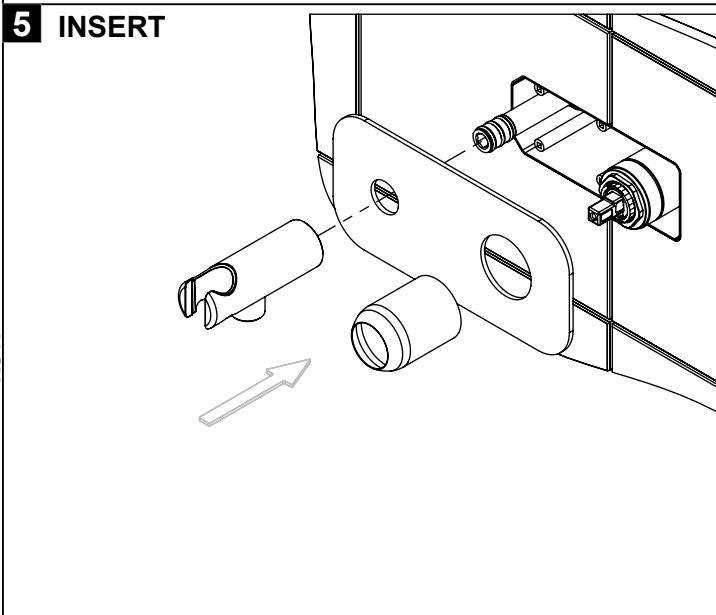

! SERVICE

DIAM120

MONOC. EMBUTIR SANITA/BIDÉ
C/CHUVEIRO SHUT-OFF DIAMOND

A S M T A P S ®

W A T E R S O U L

INSTALLATION MANUAL

1 CONECTION

2 FIXED

3 REMOVE PROTECTION

4 INSERT

5 INSERT

6 MAINTENANCE

24/04/2026

Rev.

DIAM120