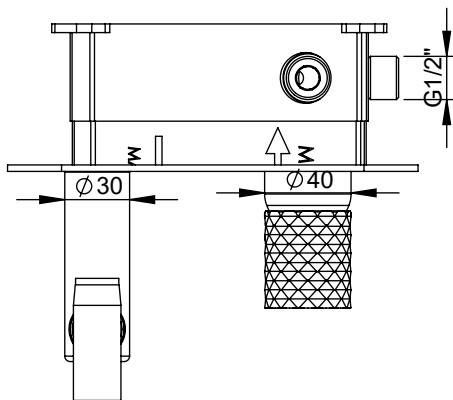

DIAM120 Rev. 24/04/2026

CARACTERÍSTICAS TÉCNICAS

PRESSÃO RECOMENDADA:
RECOMMENDED PRESSURE: 3 - 4 BAR

TEMPERATURA RECOMENDADA:
RECOMMENDED TEMPERATURE: 15°C - 65°C

MATERIAIS:
MATERIALS: Latão

TEMPERATURA MÁXIMA:
MAXIMUM TEMPERATURE: 70°C

CAUDAL MÁXIMO A 3 BAR:
MAXIMUM FLOW AT 3 BAR: L/MIN

LIGAÇÃO DE ENTRADA:
INPUT CONNECTION: G1/2"

LIGAÇÃO DE SAÍDA:
OUTPUT CONNECTION: G1/2"

PESO (KG):
WEIGHT (KG): 2,13

DIMENSÕES EMBALAGEM (MM):
SIZE PACKAGING (MM): 274x162x102

ACABAMENTOS

CR - CROMADO | CHROME | CHROME | CROMO

PR - PRETO MATE | BLACK MATT | NOIR MAT | NEGRO MATE

BR - BRANCO MATE | WHITE MATT | BLANC MAT | BLANCO MATE

ST - SATINOX | SATINOX | SATINOX | SATINOX

AT - ANTRACITE | ANTHRACITE | ANTHRACITE | ANTRACITA

GM - GUNMETAL | GUNMETAL | GUNMETAL | GUNMETAL

GMM - GUNMETAL MATE | GUNMETAL MATT | GUNMETAL MAT | GUNMETAL MATE

OR - DOURADO | GOLD | DORÉ | DORADO

ORM - DOURADO MATE | GOLD MATT | DORÉ MAT | DORADO MATE

CB - COBRE | COPPER | CUIVRE | COBRE

CBM - COBRE MAT | COPPER MAT | CUIVRE MAT | COBRE MATE

TECNOLOGIA

- AC540C - Cartucho Ø35
  AC540C - Cartridge Ø35
- Embutido a parede
  Built-in to wall
- Chuveiro Click-Stop
  Click-Stop Shower
- Ligação Silicone
  Flexible Silicone