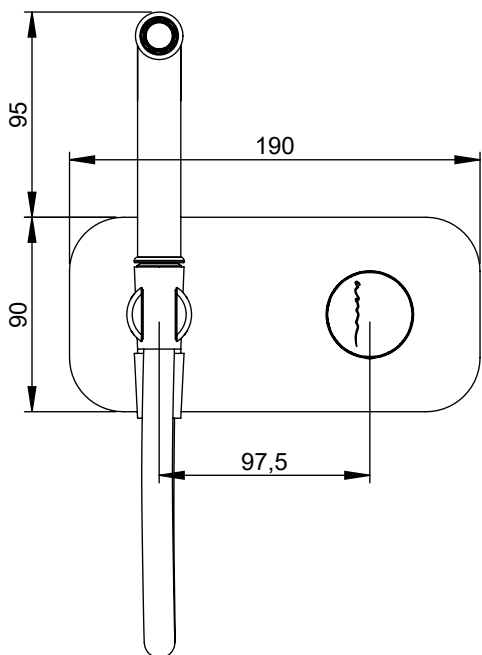

DIAM120

MONOC. EMBUTIR SANITA/BIDÉ C/CHUVEIRO
SHUT-OFF DIAMOND

ASM TAPS®

WATER SOUL

EN CONCEALED TOILET/BIDET MIXER WITH
SHUT-OFF SHOWER DIAMOND

FR MITIGEUR ENCASTRÉ BIDET/TOILETTE
DOUCHETTE SHUT-OFF DIAMOND

ES MONOMANDO EMPOTRAR BIDET/INODORO
DUCHA SHUT-OFF DIAMOND

DIAM120 Rev. 24/04/2026

CARACTERÍSTICAS TÉCNICAS

PRESSÃO RECOMENDADA:
RECOMMENDED PRESSURE: 3 - 4 BAR

TEMPERATURA RECOMENDADA:
RECOMMENDED TEMPERATURE: 15°C - 65°C

MATERIAIS:
MATERIALS: Latão

TEMPERATURA MÁXIMA:
MAXIMUM TEMPERATURE: 70°C

CAUDAL MÁXIMO A 3 BAR:
MAXIMUM FLOW AT 3 BAR: L/MIN

LIGAÇÃO DE ENTRADA:
INPUT CONNECTION: G1/2"

LIGAÇÃO DE SAÍDA:
OUTPUT CONNECTION: G1/2"

PESO (KG):
WEIGHT (KG): 2,13

DIMENSÕES EMBALAGEM (MM):
SIZE PACKAGING (MM): 274x162x102

ACABAMENTOS

CR - CROMADO | CHROME | CHROME | CROMO

PR - PRETO MATE | BLACK MATT | NOIR MAT | NEGRO MATE

BR - BRANCO MATE | WHITE MATT | BLANC MAT | BLANCO MATE