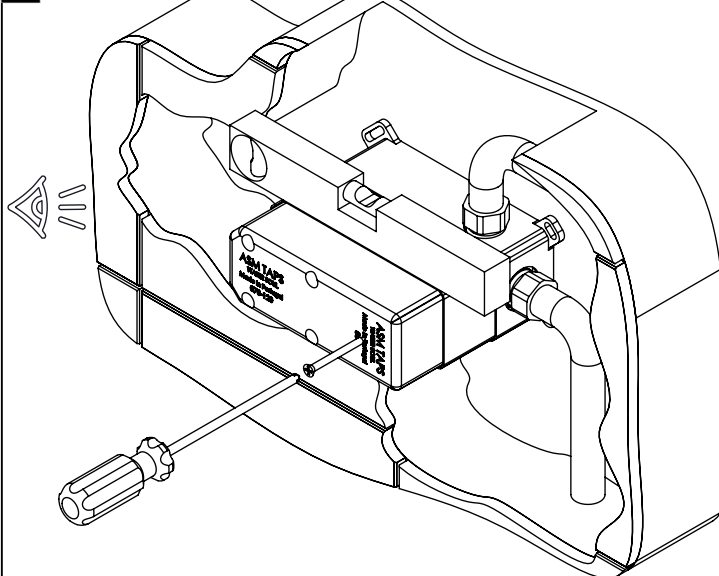

DIAM120

MONOC. EMBUTIR SANITA/BIDÉ
C/CHUVEIRO SHUT-OFF DIAMOND

ASM TAPS®

WATER SOUL

LISTA DE COMPONENTES

DIAM120 Rev. 24/04/2026

Nº	DESCRIPTION	REF.	QT.
1	ESPELHO LAVATÓRIO PAREDE BOLD	101508	1
2	Tomada Água Cilíndrica	100117	1
3	MANÍPULO LAVATÓRIO DIAMOND	AC2370	1
4	COPO EMBUTIDOS EXTERIOR	101557	1
5	Perno Umbrako Din 914 M5-8 Inox A-2	09140500080IN	1
6	BOX MONOC.EMBUTIR LAVATÓRIO/SANITA BIDÉ	INT100	1
7	PROTEÇÃO INTERIOR CHUVEIRO TOMADA DE ÁGUA	AC2040	1
8	Casquilho P. Base Chuveiro	100052	1
9	Orings 13.00x1.50 NBR 70	001078	1
10	LIGAÇÃO FLEXIVEL SANITA BIDE 1,20MT SILICONE	AC855	1
11	Chuveiro Shut-Off	AC440	1
12	PONTEIRA BICA PAREDE SLIMASM	100038	1
13	Orings 10.00x2.00 NBR 70	001367	4

! SERVICE

DIAM120

MONOC. EMBUTIR SANITA/BIDÉ
C/CHUVEIRO SHUT-OFF DIAMOND

A S M T A P S ®

W A T E R S O U L

INSTALLATION MANUAL

1 CONECTION

2 FIXED