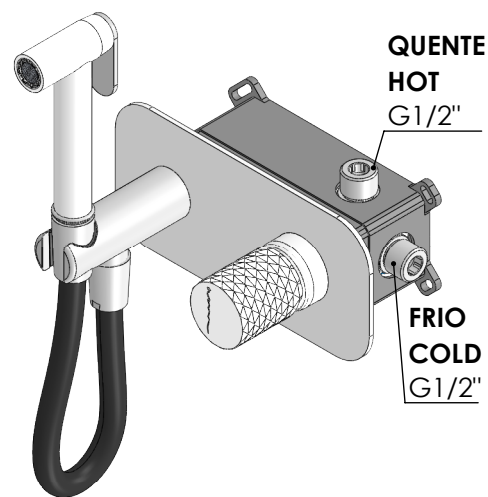

DIAM120

MONOC. EMBUTIR SANITA/BIDÉ C/CHUVEIRO
SHUT-OFF DIAMOND

ASM TAPS®

WATER SOUL

EN CONCEALED TOILET/BIDET MIXER WITH
SHUT-OFF SHOWER DIAMOND

FR MITIGEUR ENCASTRÉ BIDET/TOILETTE
DOUCHETTE SHUT-OFF DIAMOND

ES MONOMANDO EMPOTRAR BIDET/INODORO
DUCHA SHUT-OFF DIAMOND

DIAM120 Rev. 24/04/2026

CARACTERÍSTICAS TÉCNICAS

PRESSÃO RECOMENDADA:
RECOMMENDED PRESSURE: 3 - 4 BAR

TEMPERATURA RECOMENDADA:
RECOMMENDED TEMPERATURE: 15°C - 65°C

MATERIAIS:
MATERIALS: Latão

TEMPERATURA MÁXIMA:
MAXIMUM TEMPERATURE: 70°C

CAUDAL MÁXIMO A 3 BAR:
MAXIMUM FLOW AT 3 BAR: L/MIN

LIGAÇÃO DE ENTRADA:
INPUT CONNECTION: G1/2"

LIGAÇÃO DE SAÍDA:
OUTPUT CONNECTION: G1/2"