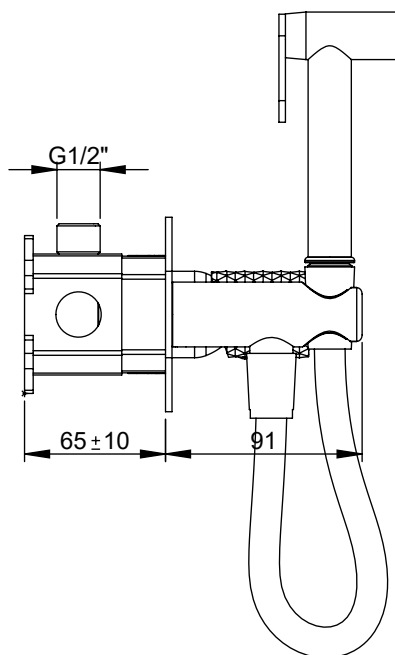

ES MONOMANDO EMPOTRAR BIDET/INODORO
DUCHA SHUT-OFF DIAMOND

DIAM120 Rev. 24/04/2026

CARACTERÍSTICAS TÉCNICAS

PRESSÃO RECOMENDADA:
RECOMMENDED PRESSURE: 3 - 4 BAR

TEMPERATURA RECOMENDADA:
RECOMMENDED TEMPERATURE: 15°C - 65°C

MATERIAIS:
MATERIALS: Latão

TEMPERATURA MÁXIMA:
MAXIMUM TEMPERATURE: 70°C

CAUDAL MÁXIMO A 3 BAR:
MAXIMUM FLOW AT 3 BAR: L/MIN

LIGAÇÃO DE ENTRADA:
INPUT CONNECTION: G1/2"

LIGAÇÃO DE SAÍDA:
OUTPUT CONNECTION: G1/2"

PESO (KG):
WEIGHT (KG): 2,13

DIMENSÕES EMBALAGEM (MM):
SIZE PACKAGING (MM): 274x162x102

ACABAMENTOS

CR - CROMADO | CHROME | CHROME | CROMO

PR - PRETO MATE | BLACK MATT | NOIR MAT | NEGRO MATE

BR - BRANCO MATE | WHITE MATT | BLANC MAT | BLANCO MATE