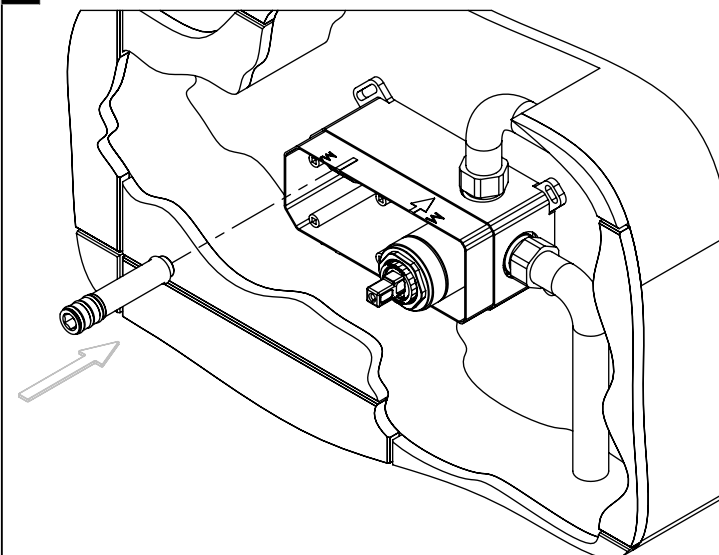

! SERVICE

DIAM120

MONOC. EMBUTIR SANITA/BIDÉ
C/CHUVEIRO SHUT-OFF DIAMOND

A S M T A P S ®

W A T E R S O U L

INSTALLATION MANUAL

1 CONECTION

2 FIXED

3 REMOVE PROTECTION

4 INSERT

5 INSERT

6 MAINTENANCE

24/04/2026

Rev.

DIAM120