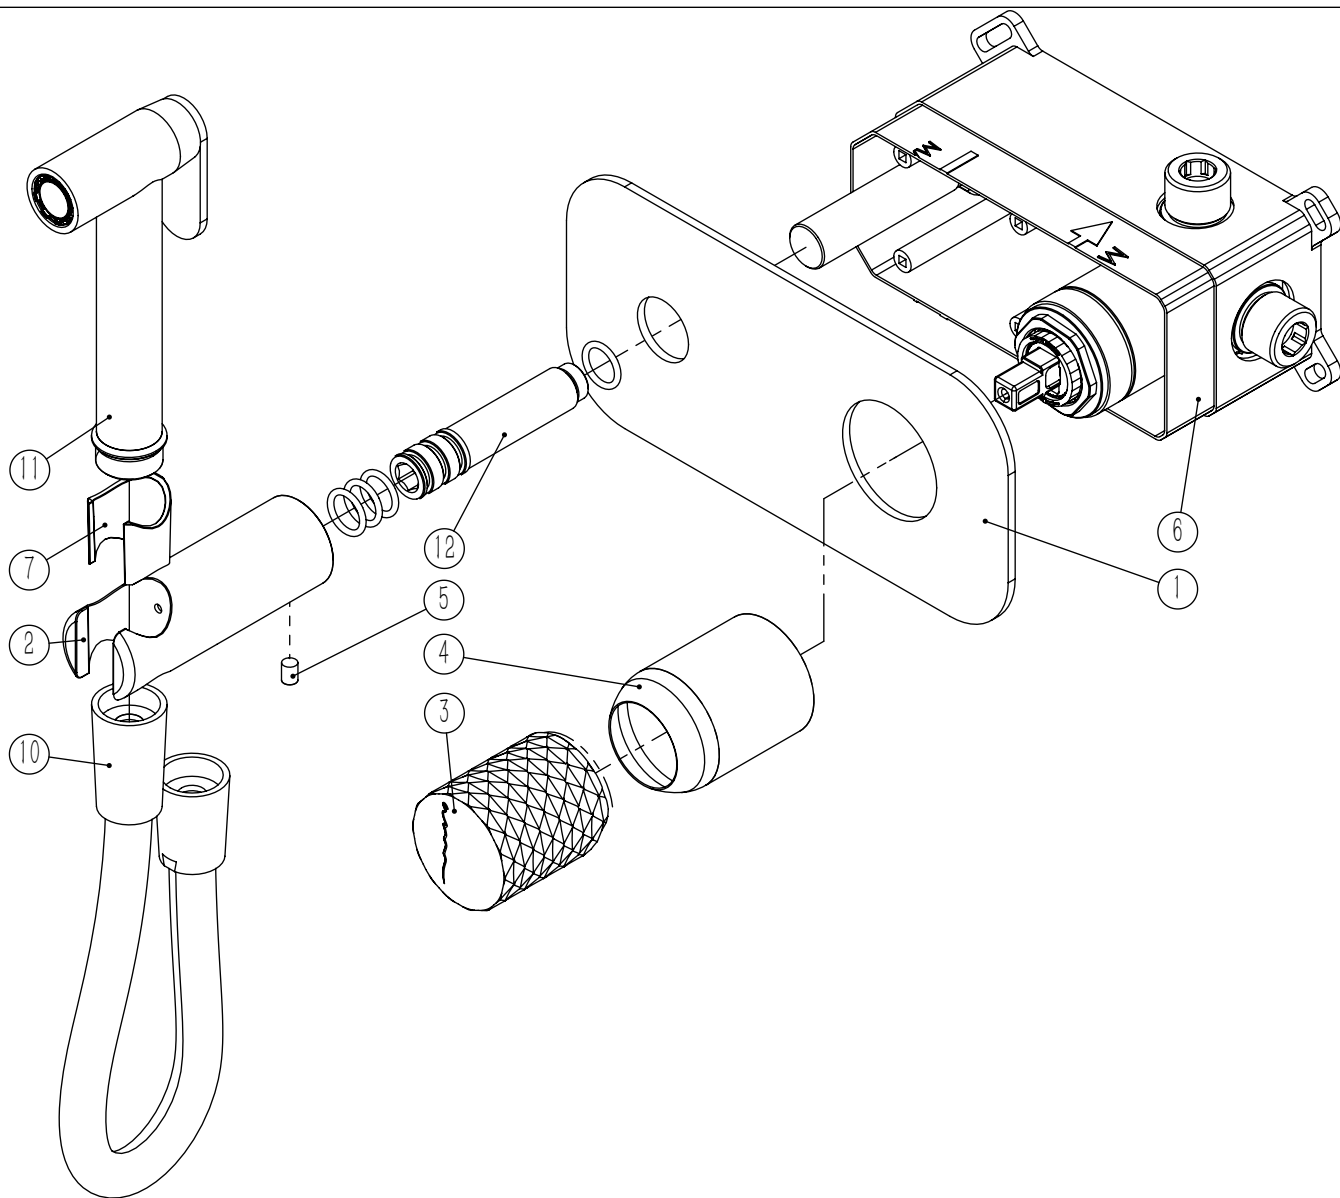

DIAM120

MONOC. EMBUTIR SANITA/BIDÉ
C/CHUVEIRO SHUT-OFF DIAMOND

ASM TAPS®

WATER SOUL

LISTA DE COMPONENTES

DIAM120 Rev. 24/04/2026

Nº	DESCRIPTION	REF.	QT.
1	ESPELHO LAVATÓRIO PAREDE BOLD	101508	1
2	Tomada Água Cilíndrica	100117	1
3	MANÍPULO LAVATÓRIO DIAMOND	AC2370	1
4	COPO EMBUTIDOS EXTERIOR	101557	1
5	Perno Umbrako Din 914 M5-8 Inox A-2	09140500080IN	1
6	BOX MONOC.EMBUTIR LAVATÓRIO/SANITA BIDÉ	INT100	1
7	PROTEÇÃO INTERIOR CHUVEIRO TOMADA DE ÁGUA	AC2040	1
8	Casquilho P. Base Chuveiro	100052	1
9	Orings 13.00x1.50 NBR 70	001078	1
10	LIGAÇÃO FLEXIVEL SANITA BIDE 1,20MT SILICONE	AC855	1
11	Chuveiro Shut-Off	AC440	1
12	PONTEIRA BICA PAREDE SLIMASM	100038	1
13	Orings 10.00x2.00 NBR 70	001367	4