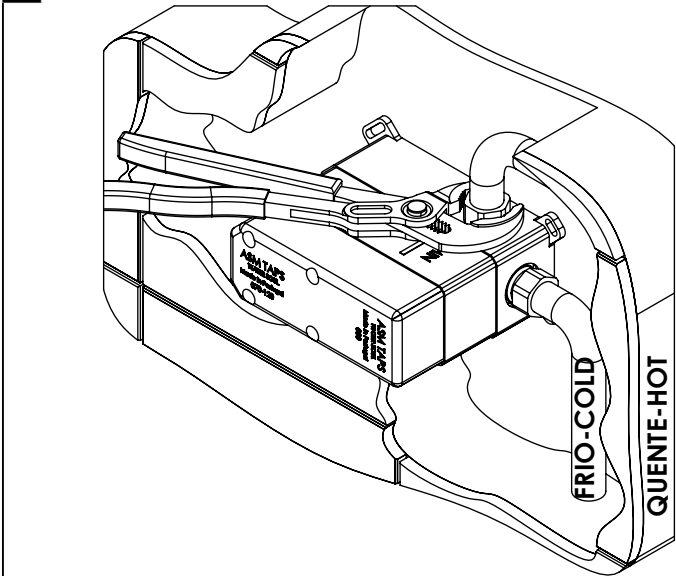

DIAM120

MONOC. EMBUTIR SANITA/BIDÉ
C/CHUVEIRO SHUT-OFF DIAMOND

ASM TAPS®

WATER SOUL

LISTA DE COMPONENTES

DIAM120 Rev. 24/04/2026

Nº	DESCRIPTION	REF.	QT.
1	ESPELHO LAVATÓRIO PAREDE BOLD	101508	1
2	Tomada Água Cilíndrica	100117	1
3	MANÍPULO LAVATÓRIO DIAMOND	AC2370	1
4	COPO EMBUTIDOS EXTERIOR	101557	1
5	Perno Umbrako Din 914 M5-8 Inox A-2	09140500080IN	1
6	BOX MONOC.EMBUTIR LAVATÓRIO/SANITA BIDÉ	INT100	1
7	PROTEÇÃO INTERIOR CHUVEIRO TOMADA DE ÁGUA	AC2040	1
8	Casquilho P. Base Chuveiro	100052	1
9	Orings 13.00x1.50 NBR 70	001078	1
10	LIGAÇÃO FLEXIVEL SANITA BIDE 1,20MT SILICONE	AC855	1
11	Chuveiro Shut-Off	AC440	1
12	PONTEIRA BICA PAREDE SLIMASM	100038	1
13	Orings 10.00x2.00 NBR 70	001367	4

! SERVICE

DIAM120

MONOC. EMBUTIR SANITA/BIDÉ
C/CHUVEIRO SHUT-OFF DIAMOND

A S M T A P S ®

W A T E R S O U L

INSTALLATION MANUAL

1 CONECTION

2 FIXED