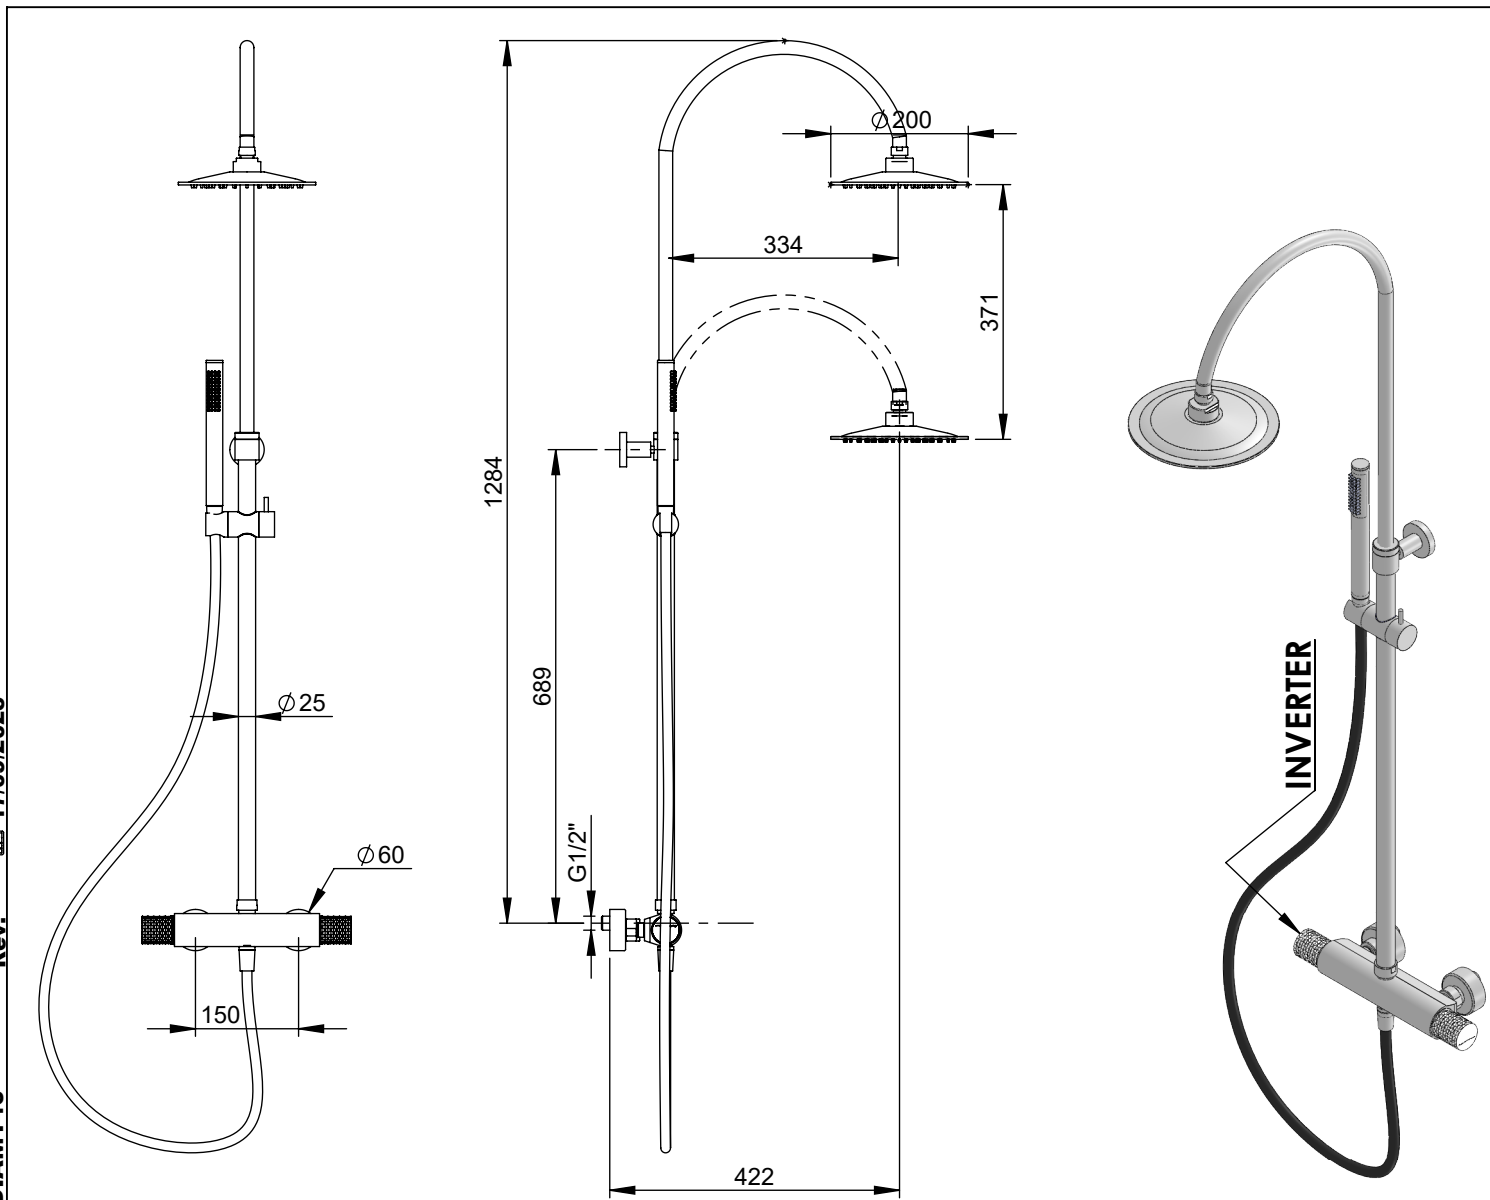

DIAM140 Rev. 17/09/2025

CARACTERÍSTICAS TÉCNICAS

PRESSÃO RECOMENDADA:
RECOMMENDED PRESSURE: 3 - 4 BAR
TEMPERATURA RECOMENDADA:
RECOMMENDED TEMPERATURE: 15°C - 65°C
MATERIAIS:
MATERIALS: Latão
TEMPERATURA MÁXIMA:
MAXIMUM TEMPERATURE: 70°C
CAUDAL MÁXIMO A 3 BAR:
MAXIMUM FLOW AT 3 BAR: L/MIN
LIGAÇÃO DE ENTRADA:
INPUT CONNECTION: G1/2"
LIGAÇÃO DE SÉIDA:
OUTPUT CONNECTION: -
PESO (KG):
WEIGHT (KG): 8.5
DIMENSÕES EMBALAGEM (MM):
SIZE PACKAGING (MM): 1110X920X452

ACABAMENTOS

CR - CROMADO | CHROME | CHROME | CROMO
PR - PRETO MATE | BLACK MATT | NOIR MAT | NEGRO MATE
BR - BRANCO MATE | WHITE MATT | BLANC MAT | BLANCO MATE
ST - SATINOX | SATINOX | SATINOX | SATINOX
AT - ANTRACITE | ANTHRACITE | ANTHRACITE | ANTRACITA
GM - GUNMETAL | GUNMETAL | GUNMETAL | GUNMETAL
GMM - GUNMETAL MATE | GUNMETAL MATT | GUNMETAL MAT | GUNMETAL MATE
OR - DOURADO | GOLD | DORÉ | DORADO
ORM - DOURADO MATE | GOLD MATT | DORÉ MAT | DORADO MATE
CB - COBRE | COPPER | CUIVRE | COBRE
CBM - COBRE MAT | COPPER MAT | CUIVRE MAT | COBRE MATE

TECNOLOGIA

- AC1180 - Distribuidor 25 2 Vias
  AC1180 - 2 Ways Distributor
- AC540C - Cartucho Ø35 Energy Saving
  AC540C - Ø35 Energy Saving Cartridge
- Abertura energia saving
  Opening energy saving
- Regulável
  Adjustable
- Chuveiro Superior Cilíndrico
  Cylindrical Shower Top
- Chuveiro De Mão Cilíndrico
  Cylindrical Hand Shower
- Ligação banheira/duche 1,70mt Silicone
  Bath/shower connection 1.70 mt Silicone