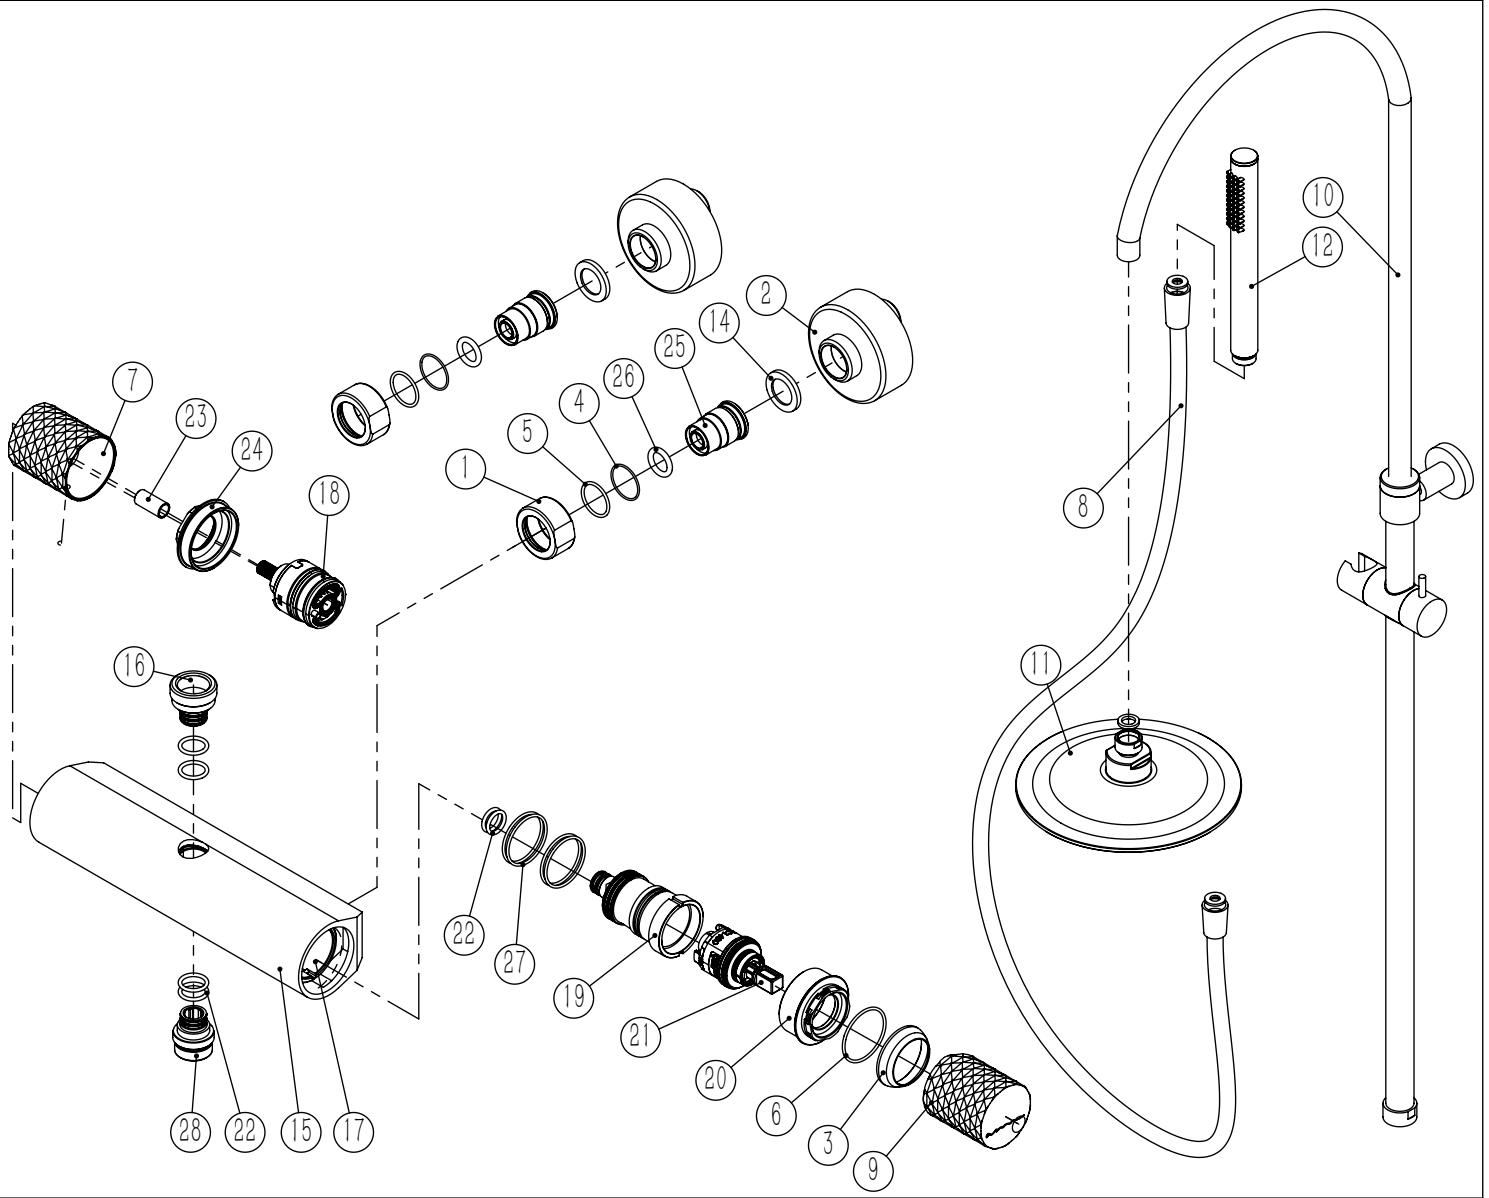

TECNOLOGIA

- AC1180 - Distribuidor 25 2 Vias
AC1180 - 2 Ways Distributor
- AC540C - Cartucho Ø35 Energy Saving
AC540C - Ø35 Energy Saving Cartridge
- Abertura energia saving
Opening energy saving
- Regulável
Adjustable
- Chuveiro Superior Cilíndrico
Cylindrical Shower Top
- Chuveiro De Mão Cilíndrico
Cylindrical Hand Shower
- Ligação banheira/duche 1,70mt Silicone
Bath/shower connection 1.70 mt Silicone

DIAM140

MONOCOMANDO DUCHE COLUNA TELESC.LATÃO CHUV.200 DIAMOND

ASM TAPS®

WATER SOUL

LISTA DE COMPONENTES

DIAM140 Rev. 17/09/2025

Nº	DESCRIPTION	REF.	QT.
1	Porca Misturadora Cilíndrico	100056	2
2	Kit Espelho Minimalista C/Exêntrico H50 Cilíndrico	AC1700	2
3	Campânula Porca M37x1,5	100880	1
4	ORINGS 15.00x1.00 NBR	001029	2
5	Orings 15.10x1.60 NBR 70	001210	2
6	Orings 23.00x1.50 NBR 70	001098	1
7	MANÍPULO DISTRIBUIDOR DIAMOND	AC2380	1
8	LIGAÇÃO BANHEIRA/DUCHE 1,70MT SILICONE	AC781	1
9	MANÍPULO LAVATÓRIO DIAMOND	AC2370	1
10	Coluna Chuveiro Oval	CL002	1
11	Chuveiro Teto Cilíndrico ABS	AC070A	1
12	CHUVEIRO MÃO CILÍNDRICO LATÃO	AC391A	1
13	Vedante Sem Rede	0079	1
14	Vedante Com Rede	0047	2
15	CORPO DE DUCHE CILÍNDRICO FUNDIÇÃO	101475	1
16	CASQUILHO SUPERIOR DUCHE QUAD. PPA	101453	1
17	CORPO INTERIOR PARA COLUNA DE DUCHE PPA	101441	1
18	DISTRIBUIDOR 2 VIAS C. STOP PARA COLUNA DE DUCHE PPA	AC2270	1
19	ADAPTADOR CART. Ø30 AGUAS LIVRES DUCHE PPA	101447	1
20	PORCA CART. AGUAS LIVRES DUCHE PPA M37X1.5	101446	1
21	Cartucho 30	AC1480	1
22	Orings 10.00x2.00 NBR 70	001367	6
23	AUMENTO MANIPULO DISTRIBUIDOR DUCHE PPA	101451	1
24	PORCA CARTUCHO DISTRIBUIDOR DUCHE PPA M37X1.5	101445	1
25	SEDE MISTURADORA CORPO DUCHE PPA	101443	2

Nº	DESCRIPTION	REF.	QT.
26	Orings 12.00x3.00 NBR 70	001891	2
27	Orings 25.00x.50 NBR 70	001102	4
28	CASQUILHO INFERIOR DUCHE QUAD. PPA	101442	1