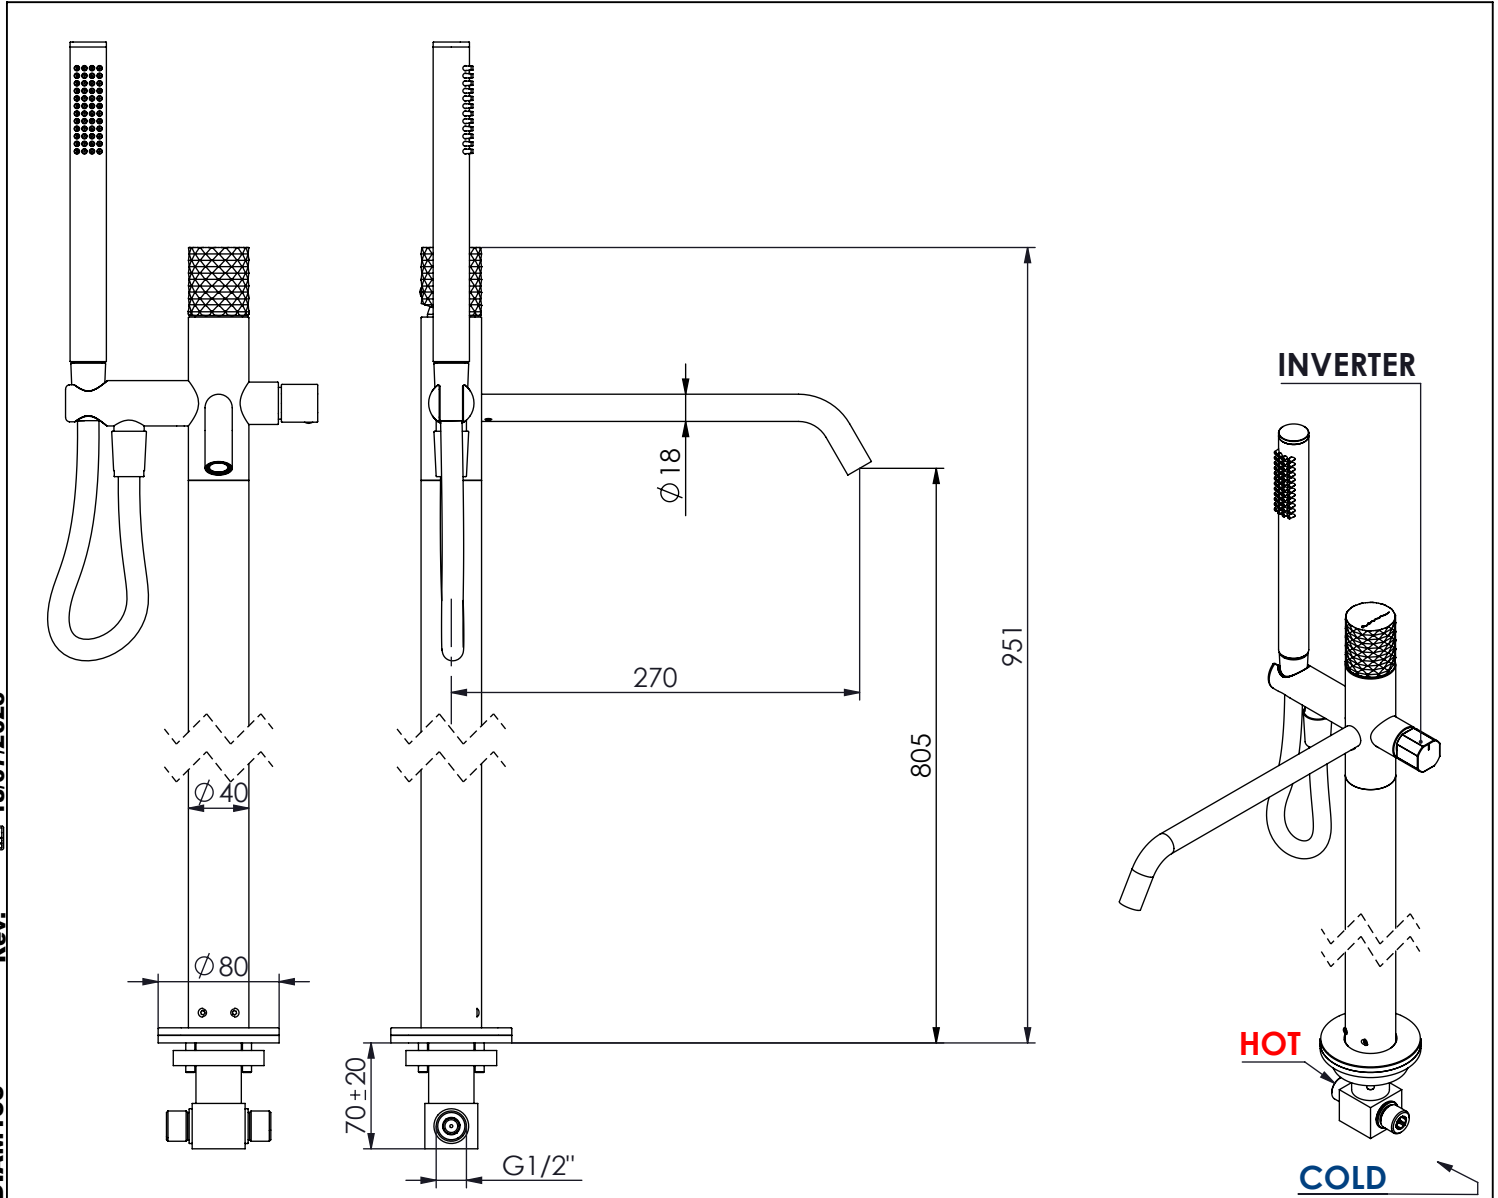

DIAM155

MONOCOMANDO BANHEIRA MONTAGEM AO CHÃO DIAMOND

EN FLOOR-MOUNTED BATH MIXER DIAMOND

FR MITIGEUR BAIGNOIR/DOUCHE, MONTAGE AU SOL DIAMOND

ES MONOMANDO BAÑO-DUCHA AL SUELO DIAMOND

A S M T A P S

WATER SOUL

Rev. 18/07/2025

Rev.

DIAM155

CARACTERÍSTICAS TÉCNICAS

PRESSÃO RECOMENDADA: RECOMMENDED PRESSURE:	3 - 4 BAR
TEMPERATURA RECOMENDADA: RECOMMENDED TEMPERATURE:	15°C - 65°C
MATERIAIS: MATERIALS:	Latão
TEMPERATURA MÁXIMA: MAXIMUM TEMPERATURE:	70°C
CAUDAL MÁXIMO A 3 BAR: MAXIMUM FLOW AT 3 BAR:	L/MIN
LIGAÇÃO DE ENTRADA: INPUT CONNECTION:	G1/2"
LIGAÇÃO DE SAÍDA: OUTPUT CONNECTION:	-
PESO (KG): WEIGHT (KG):	8
DIMENSÕES EMBALAGEM (MM): SIZE PACKAGING (MM):	1110X920X452

TECNOLOGIA

-  AC1480 - Cartucho Ø 30 Egua Livre
AC1480 - Cartridge 30mm
-  Chuveiro De Mão Cilíndrico Latão Timeless
Brass Cylindrical Hand Shower Timeless
-  Ligaçãobanheira/duche 1.70mt Silicone
Bath/shower connection 1.70 mt Silicone
-  Embutido Ao Chão
Built-In To Ground