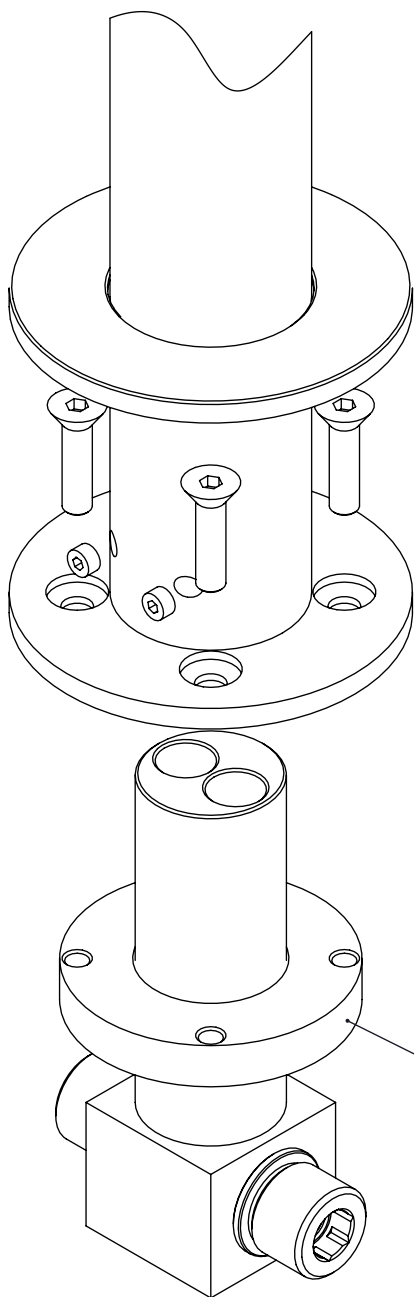

! SERVICE

DIAM155 MONOCOMANDO BANHEIRA MONTAGEM AO CHÃO DIAMOND

A S M T A P S ®

W A T E R S O U L

INSTALLATION MANUAL

Norma Montagem:

Superfície

Atenção:
Rodar para baixo (5mm)
à Superfície