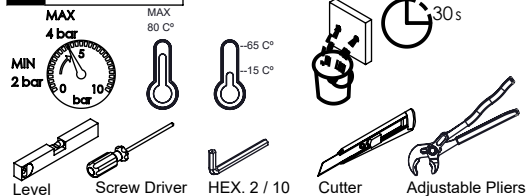

! SERVICE

DIAM155 MONOCOMANDO BANHEIRA MONTAGEM AO CHÃO DIAMOND

A S M T A P S ®

W A T E R S O U L

INSTALLATION MANUAL

Norma Montagem: