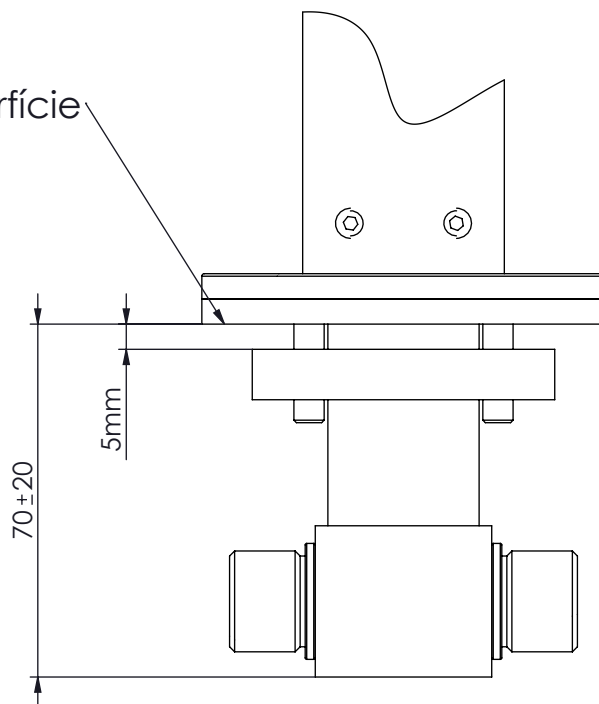

Rev. 18/07/2025

Rev.

DIAM155

CARACTERÍSTICAS TÉCNICAS

PRESSÃO RECOMENDADA: RECOMMENDED PRESSURE:	3 - 4 BAR
TEMPERATURA RECOMENDADA: RECOMMENDED TEMPERATURE:	15°C - 65°C
MATERIAIS: MATERIALS:	Latão
TEMPERATURA MÁXIMA: MAXIMUM TEMPERATURE:	70°C
CAUDAL MÁXIMO A 3 BAR: MAXIMUM FLOW AT 3 BAR:	L/MIN
LIGAÇÃO DE ENTRADA: INPUT CONNECTION:	G1/2"
LIGAÇÃO DE SAÍDA: OUTPUT CONNECTION:	-
PESO (KG): WEIGHT (KG):	8
DIMENSÕES EMBALAGEM (MM): SIZE PACKAGING (MM):	1110X920X452

TECNOLOGIA

-  AC1480 - Cartucho Ø 30 Egua Livre
AC1480 - Cartridge 30mm
-  Chuveiro De Mão Cilíndrico Latão Timeless
Brass Cylindrical Hand Shower Timeless
-  Ligaçãobanheira/duche 1.70mt Silicone
Bath/shower connection 1.70 mt Silicone
-  Embutido Ao Chão
Built-In To Ground

Nº	DESCRIPTION	REF.	QT.
26	Casquilho Para Ponteira Tomada Água CIL155	100641	1
27	Manípulo Distribuidor ESQ155	101107	1
28	Campânula Distribuidor ESC155	101108	1
29	Distribuidor Ø25 2 Vias	AC1840	1
30	Orings 40.00x1.50 NBR 70	021286	1
31	Cartucho 30	AC1480	1
32	Orings 20.00x1.50 NBR 70	021305	1
33	Campânula Porca M32x1,5	100883	1
34	Porca M32x1,5 C_Oring	100882	1
35	Perno Umbrako Din 916 M4-5 Inox A-2	09140400050IN	2
36	Válvula Anti retorno Ø15	AC1092	2
37	Taco M30x1 CIL150	101100	1
38	Orings 24.00x4.00 NBR 70	000995	1
39	Ponteira Bica Parede	101292	1
40	PROTEÇÃO INTERIOR CHUVEIRO TOMADA DE ÁGUA	AC2040	1
41	ORINGS 18.00x2.00 NBR 70	001383	2

! SERVICE

DIAM155 MONOCOMANDO BANHEIRA MONTAGEM AO CHÃO DIAMOND

A S M T A P S ®

W A T E R S O U L

INSTALLATION MANUAL

Norma Montagem:

Superfície

Atenção:
Rodar para baixo (5mm)
à Superfície