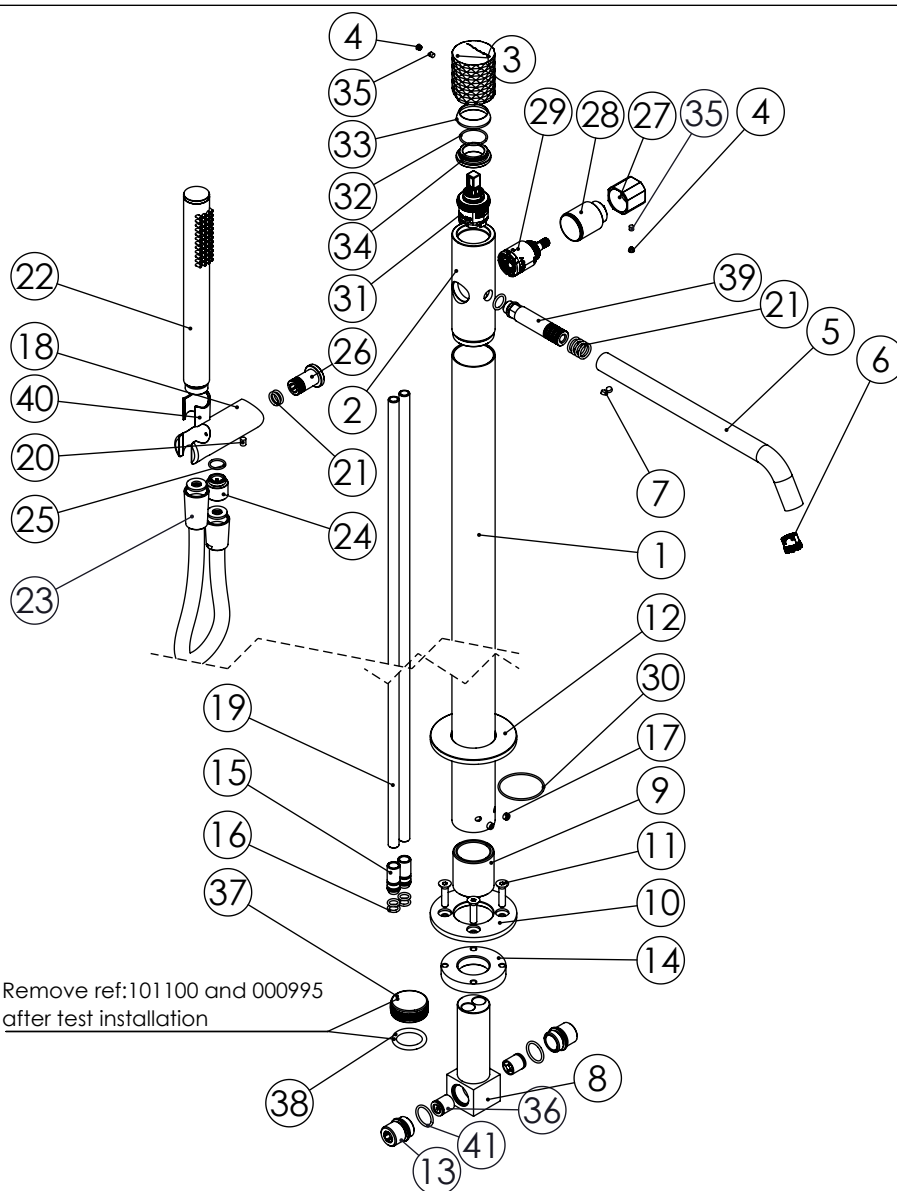

TECNOLOGIA

-  AC1480 - Cartucho Ø 30 Egua Livre
AC1480 - Cartridge 30mm
-  Chuveiro De Mão Cilíndrico Latão Timeless
Brass Cylindrical Hand Shower Timeless
-  Ligaçãobanheira/duche 1.70mt Silicone
Bath/shower connection 1.70 mt Silicone
-  Embutido Ao Chão
Built-In To Ground

DIAM155

MONOCOMANDO BANHEIRA MONTAGEM AO CHÃO DIAMOND

ASM TAPS®

WATER SOUL

LISTA DE COMPONENTES

Remove ref:101100 and 000995
after test installation

Nº	DESCRIPTION	REF.	QT.
1	Tubo Corpo Banh. Chão cilíndrica	100396	1
2	Bloco Cartucho C-Inversor Banheira Cil. Chão	100433	1
3	MANÍPULO MONOCOMANDO DIAMOND	101433	1
4	Dístico em ABS de 5.5mm Cromado	LH-PLCR4	2
5	Bica SLIMASM150A	101247	1
6	Perlator 16,5x1 Cilíndrico/Quadra	AC850A	1
7	Perno Umbrako Din 914 M5-4 Inox A-2	09160500040IN	2
8	Canhão Apoio ESQ150-155	100308	1
9	Suporte Tubo Banh Chão Cilíndrica	100397	1
10	Chapa Fixação Banheira Ao Chão Cilíndrica	100399	1
11	Parafuso Embeber M6x25	79910600250IN	4
12	Embelezador Banheira Ao Chão Cilíndrica	100398	1
13	CASQUILHO G1-2 G1-2 BOX	101183	2
14	Porca Amovível Fixação ao Chão	100317	1
15	Ponteira De Ligação ESQ150-155	100303	2
16	Orings 8.00x1.90 NBR 70	001349	4
17	Perno Umbrako Din 914 M6-5 Inox A-2	09160600050IN	2
18	Tomada Água CIL155	100430	1
19	Tubo Inox CIL155	100899	2
20	Perno Umbrako Din 914 M5-8 Inox A-2	09140500080IN	1
21	Orings 10.00x2.00 NBR 70	001367	7
22	CHUVEIRO MÃO CILÍNDRICO LATÃO	AC391A	1
23	LIGAÇÃO BANHEIRA/DUCHE 1,70MT SILICONE	AC781	1
24	Casquilho P. Base Chuveiro	100052	1
25	Orings 13.00x1.50 NBR 70	001078	1