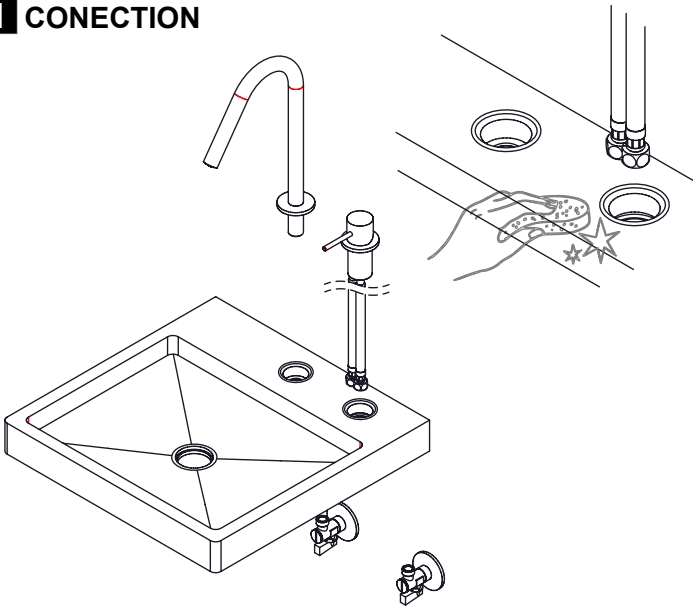

LISTA DE COMPONENTES

Nº	DESCRIPTION	REF.	QT.
1	Canhão Cartucho Mist-Embutir City	100649	1
2	Orings 41.00x2.50 NBR 70	001783	2
3	Porca Inferior Aperto Comando Embutir Urban	100617	1
4	MANÍPULO LUX EMBUTIDOS	AC2080	1
5	Pater Misturador Balcão SLIMASM	100643	1
6	Cartucho Ø25 Normal	AC550	1
7	Porca ABS Aperto G1-2	100637	1
8	Vedação G1-2	100653	1
9	Anel P_Espelhos Parede Furo Ø42	100652	1
10	Ligação 350mm M10x1 G3x8	AC846	2
11	Ligação 350mm G1-2 M10 180°	AC851	1
12	Bica Balcão Bia	100979	1
13	Canhão G1-2 M18x1 BIA016	101051	1
14	Casquilho Redução Bica M18x1 M16,5x1 BIA016	100980	1
15	Pater Bica BIA016	101038	1
16	Perlator 16,5x1 Cilíndrico/Quadra	AC850A	1
17	Orings 20.00x1.50 NBR 70	021305	1
18	Campânula Porca M32x1,5	100883	1
19	Porca M28x1 C_Oring	100892	1
20	Ligação 500mm M10x1 G3/8"	AC843	2
21	Torneira Esquadria G1/2_G3/8 C/Filtro	AC200	2
22	Válvula Clic-Clac Normal Latão	AC170	1

Rev. 13/03/2026

LUX016

! SERVICE

ASM TAPS®

WATER SOUL

INSTALLATION MANUAL

1 CONECTION

2 FIXED