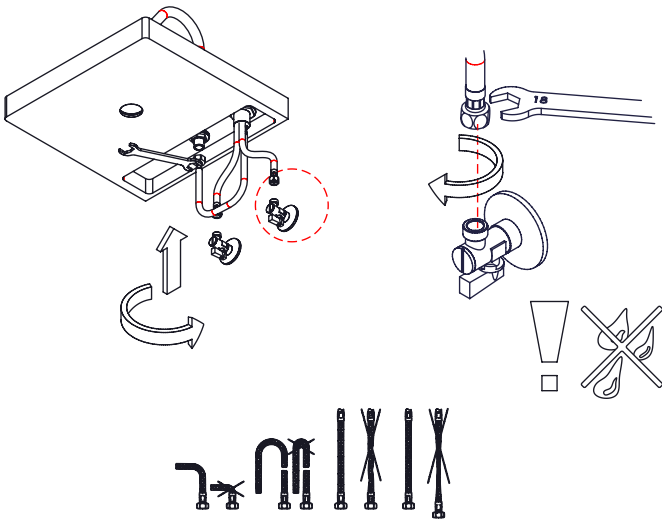

3 REMOVE PROTECTION