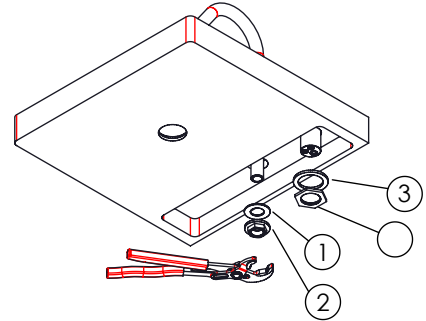

LISTA DE COMPONENTES

Nº	DESCRIPTION	REF.	QT.
1	Canhão Cartucho Mist-Embutir City	100649	1
2	Orings 41.00x2.50 NBR 70	001783	2
3	Porca Inferior Aperto Comando Embutir Urban	100617	1
4	MANÍPULO LUX EMBUTIDOS	AC2080	1
5	Pater Misturador Balcão SLIMASM	100643	1
6	Cartucho Ø25 Normal	AC550	1
7	Porca ABS Aperto G1-2	100637	1
8	Vedação G1-2	100653	1
9	Anel P_Espelhos Parede Furo Ø42	100652	1
10	Ligação 350mm M10x1 G3x8	AC846	2
11	Ligação 350mm G1-2 M10 180°	AC851	1
12	Bica Balcão Bia	100979	1
13	Canhão G1-2 M18x1 BIA016	101051	1
14	Casquilho Redução Bica M18x1 M16,5x1 BIA016	100980	1
15	Pater Bica BIA016	101038	1
16	Perlator 16,5x1 Cilíndrico/Quadra	AC850A	1
17	Orings 20.00x1.50 NBR 70	021305	1
18	Campânula Porca M32x1,5	100883	1
19	Porca M28x1 C_Oring	100892	1
20	Ligação 500mm M10x1 G3/8"	AC843	2
21	Torneira Esquadria G1/2_G3/8 C/Filtro	AC200	2
22	Válvula Clic-Clac Normal Latão	AC170	1

Rev. 13/03/2026

LUX016

! SERVICE

ASM TAPS®

WATER SOUL

INSTALLATION MANUAL

1 CONECTION

2 FIXED