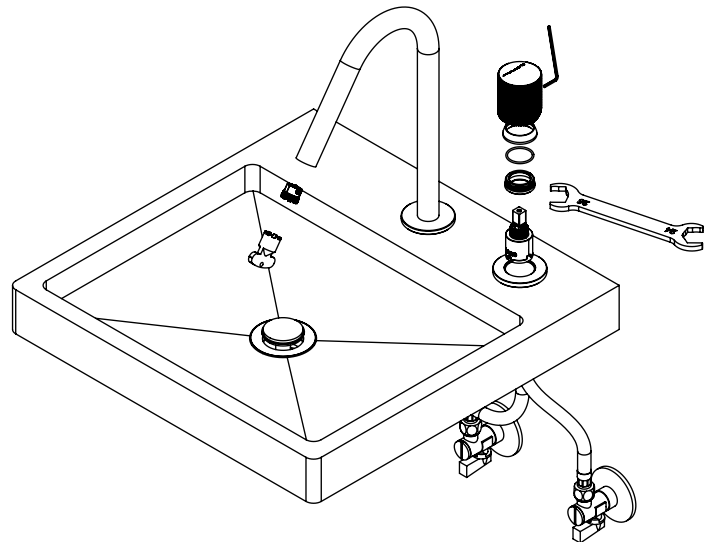

4 FIX IT

5 FIX IT

6 MAINTENANCE

Rev. 13/03/2026