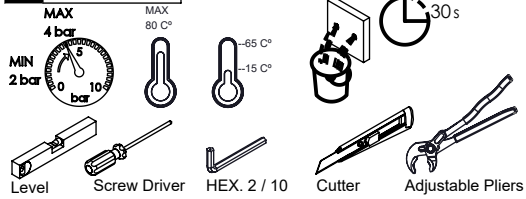

LISTA DE COMPONENTES

Nº	DESCRIPTION	REF.	QT.
1	Canhão Cartucho Mist-Embutir City	100649	1
2	Orings 41.00x2.50 NBR 70	001783	2
3	Porca Inferior Aperto Comando Embutir Urban	100617	1
4	MANÍPULO LUX EMBUTIDOS	AC2080	1
5	Pater Misturador Balcão SLIMASM	100643	1
6	Cartucho Ø25 Normal	AC550	1
7	Porca ABS Aperto G1-2	100637	1
8	Vedação G1-2	100653	1
9	Anel P_Espelhos Parede Furo Ø42	100652	1
10	Ligação 350mm M10x1 G3x8	AC846	2
11	Ligação 350mm G1-2 M10 180°	AC851	1
12	Bica Balcão Bia	100979	1
13	Canhão G1-2 M18x1 BIA016	101051	1
14	Casquilho Redução Bica M18x1 M16,5x1 BIA016	100980	1
15	Pater Bica BIA016	101038	1
16	Perlator 16,5x1 Cilíndrico/Quadra	AC850A	1
17	Orings 20.00x1.50 NBR 70	021305	1
18	Campânula Porca M32x1,5	100883	1
19	Porca M28x1 C_Oring	100892	1
20	Ligação 500mm M10x1 G3/8"	AC843	2
21	Torneira Esquadria G1/2_G3/8 C/Filtro	AC200	2
22	Válvula Clic-Clac Normal Latão	AC170	1

Rev. 13/03/2026

LUX016

! SERVICE

ASM TAPS®

WATER SOUL

INSTALLATION MANUAL

1 CONECTION

2 FIXED