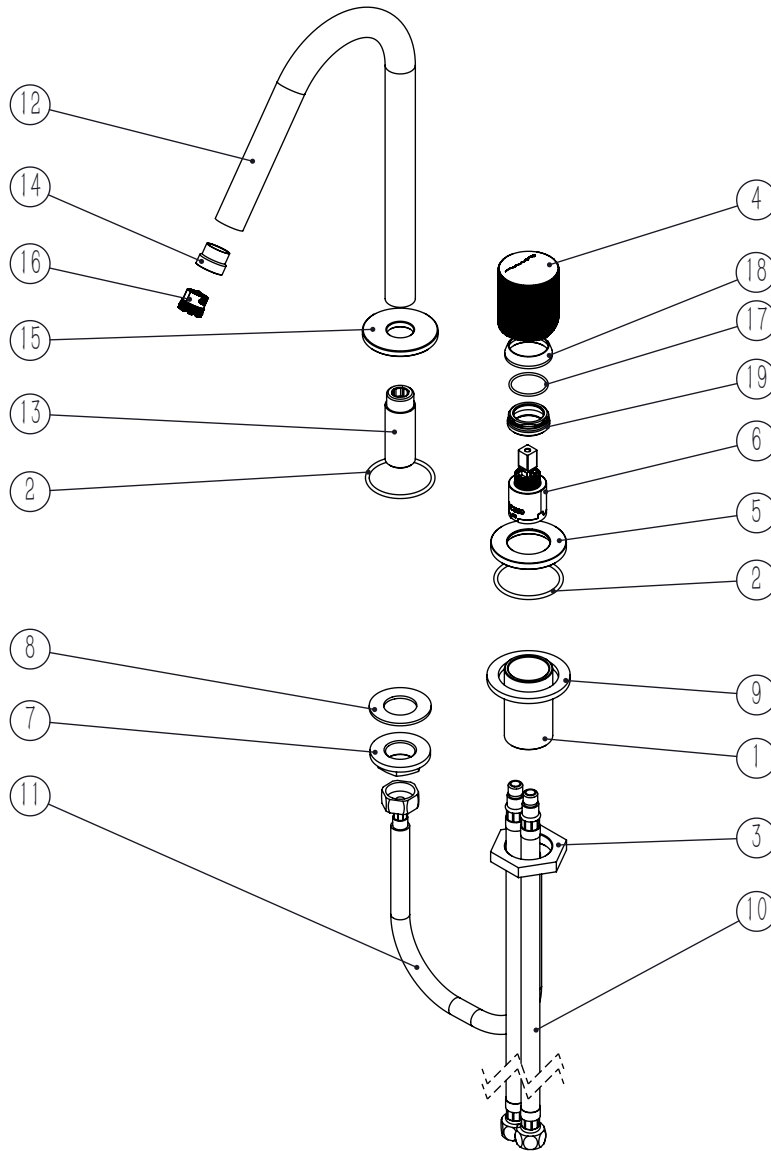

TECNOLOGIA

-  Perlator Embutido
Built-in Aerator
-  AC550 - Cartucho Ø25
AC550 - Cartridge Ø25
-  Embutido ao balcão
Built-in to balcony

LUX016

MONOCOMANDO LAVATÓRIO 2 FUROS BANCADA LUX

ASM TAPS®

WATER SOUL

LISTA DE COMPONENTES

Nº	DESCRIPTION	REF.	QT.
1	Canhão Cartucho Mist-Embutir City	100649	1
2	Orings 41.00x2.50 NBR 70	001783	2
3	Porca Inferior Aperto Comando Embutir Urban	100617	1
4	MANÍPULO LUX EMBUTIDOS	AC2080	1
5	Pater Misturador Balcão SLIMASM	100643	1
6	Cartucho Ø25 Normal	AC550	1
7	Porca ABS Aperto G1-2	100637	1
8	Vedação G1-2	100653	1
9	Anel P_Espelhos Parede Furo Ø42	100652	1
10	Ligação 350mm M10x1 G3x8	AC846	2
11	Ligação 350mm G1-2 M10 180°	AC851	1
12	Bica Balcão Bia	100979	1
13	Canhão G1-2 M18x1 BIA016	101051	1
14	Casquilho Redução Bica M18x1 M16,5x1 BIA016	100980	1
15	Pater Bica BIA016	101038	1
16	Perlator 16,5x1 Cilíndrico/Quadra	AC850A	1
17	Orings 20.00x1.50 NBR 70	021305	1
18	Campânula Porca M32x1,5	100883	1
19	Porca M28x1 C_Oring	100892	1
20	Ligação 500mm M10x1 G3/8"	AC843	2
21	Torneira Esquadria G1/2_G3/8 C/Filtro	AC200	2
22	Válvula Clic-Clac Normal Latão	AC170	1

Rev. 13/03/2026

LUX016

! SERVICE

ASM TAPS®

WATER SOUL

INSTALLATION MANUAL

1 CONECTION

2 FIXED