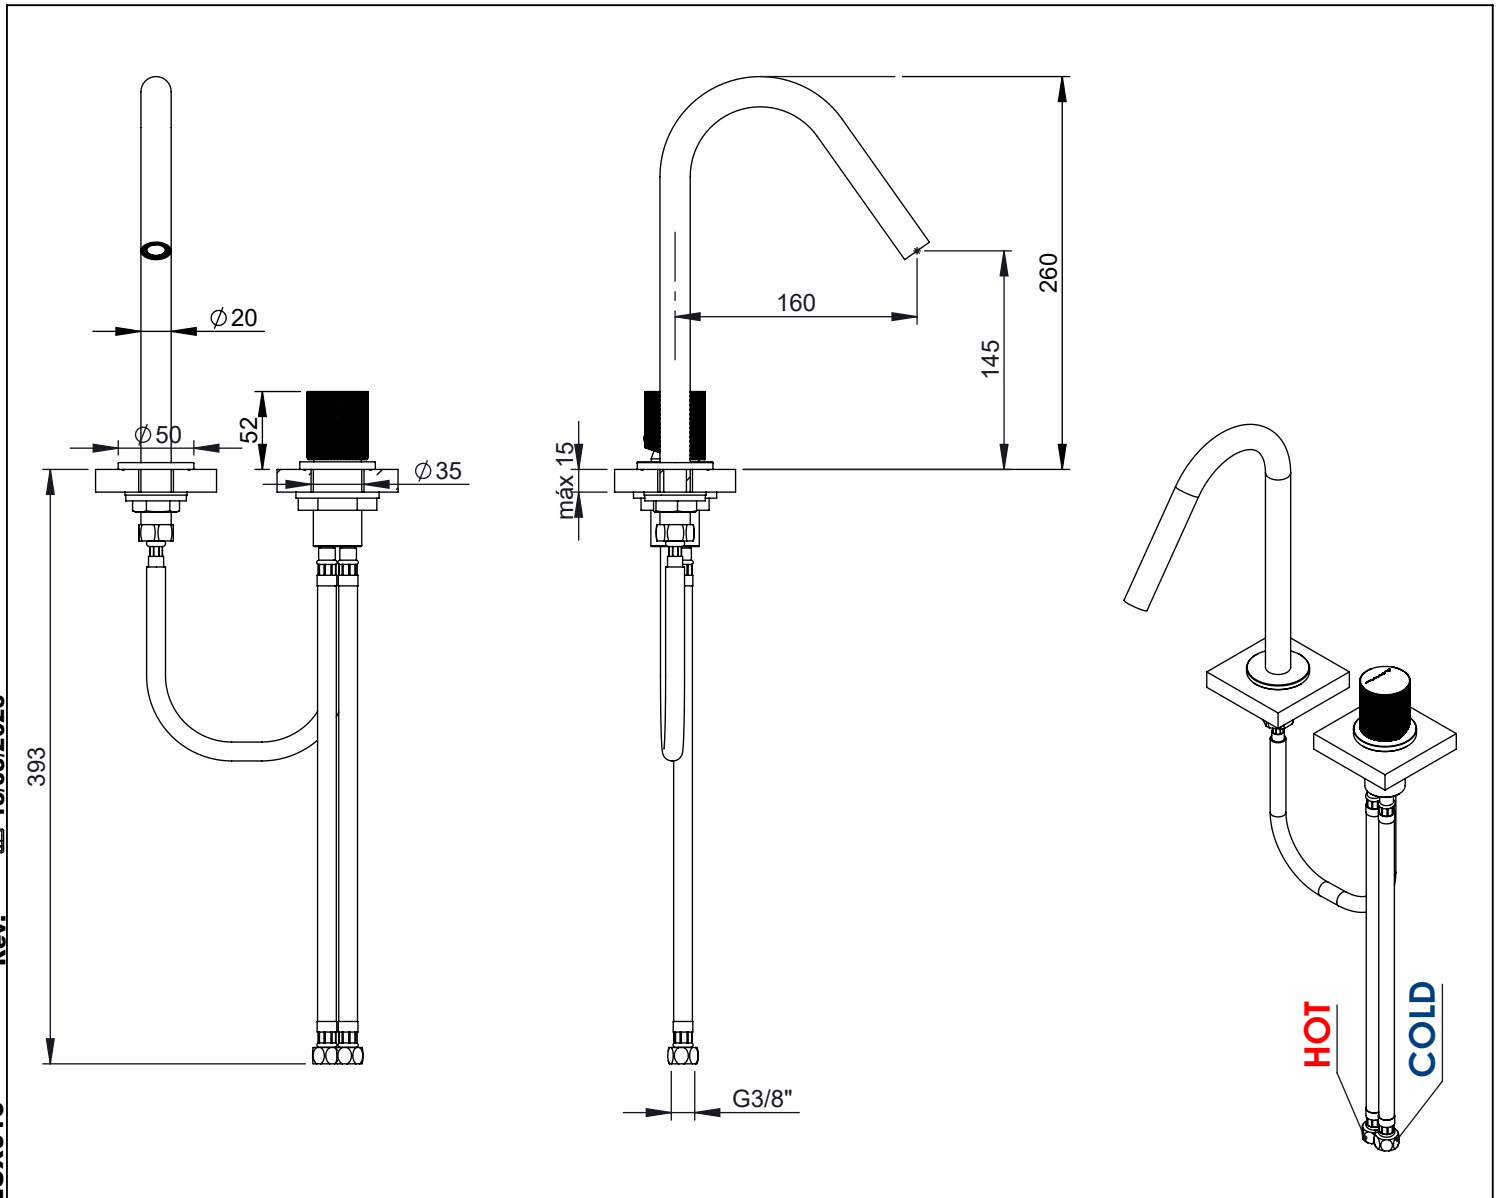

LUX016

**MONOCOMANDO LAVATÓRIO 2 FUROS
BANCADA LUX**

A S M T A P S

W A T E R S O U L

EN 2 HOLE DECK-MOUNTED CONCEALED
WASHBASIN MIXER LUX

FR MITIGEUR LAVABO ENCASTRÉE 2 TROUS
DE PLAN LUX

ES MONOMANDO LAVABO EMPOTRAR DE
PARED/ ENCIMERA LUX

LUX016 Rev. 13/03/2026

CARACTERÍSTICAS TÉCNICAS

PRESSÃO RECOMENDADA: RECOMMENDED PRESSURE:	3 - 4 BAR
TEMPERATURA RECOMENDADA: RECOMMENDED TEMPERATURE:	15°C - 65°C
MATERIAIS: MATERIALS:	Latão
TEMPERATURA MÁXIMA: MAXIMUM TEMPERATURE:	70°C
CAUDAL MÁXIMO A 3 BAR: MAXIMUM FLOW AT 3 BAR:	5L/MIN
LIGAÇÃO DE ENTRADA: INPUT CONNECTION:	G3/8"
LIGAÇÃO DE SÉIDA: OUTPUT CONNECTION:	G1/2"
PESO (KG): WEIGHT (KG):	1.28
DIMENSÕES EMBALAGEM (MM): SIZE PACKAGING (MM):	367x205x80

LISTA DE COMPONENTES

Nº	DESCRIPTION	REF.	QT.
1	Canhão Cartucho Mist-Embutir City	100649	1
2	Orings 41.00x2.50 NBR 70	001783	2
3	Porca Inferior Aperto Comando Embutir Urban	100617	1
4	MANÍPULO LUX EMBUTIDOS	AC2080	1
5	Pater Misturador Balcão SLIMASM	100643	1
6	Cartucho Ø25 Normal	AC550	1
7	Porca ABS Aperto G1-2	100637	1
8	Vedação G1-2	100653	1
9	Anel P_Espelhos Parede Furo Ø42	100652	1
10	Ligação 350mm M10x1 G3x8	AC846	2
11	Ligação 350mm G1-2 M10 180°	AC851	1
12	Bica Balcão Bia	100979	1
13	Canhão G1-2 M18x1 BIA016	101051	1
14	Casquilho Redução Bica M18x1 M16,5x1 BIA016	100980	1
15	Pater Bica BIA016	101038	1
16	Perlator 16,5x1 Cilíndrico/Quadra	AC850A	1
17	Orings 20.00x1.50 NBR 70	021305	1
18	Campânula Porca M32x1,5	100883	1
19	Porca M28x1 C_Oring	100892	1
20	Ligação 500mm M10x1 G3/8"	AC843	2
21	Torneira Esquadria G1/2_G3/8 C/Filtro	AC200	2
22	Válvula Clic-Clac Normal Latão	AC170	1