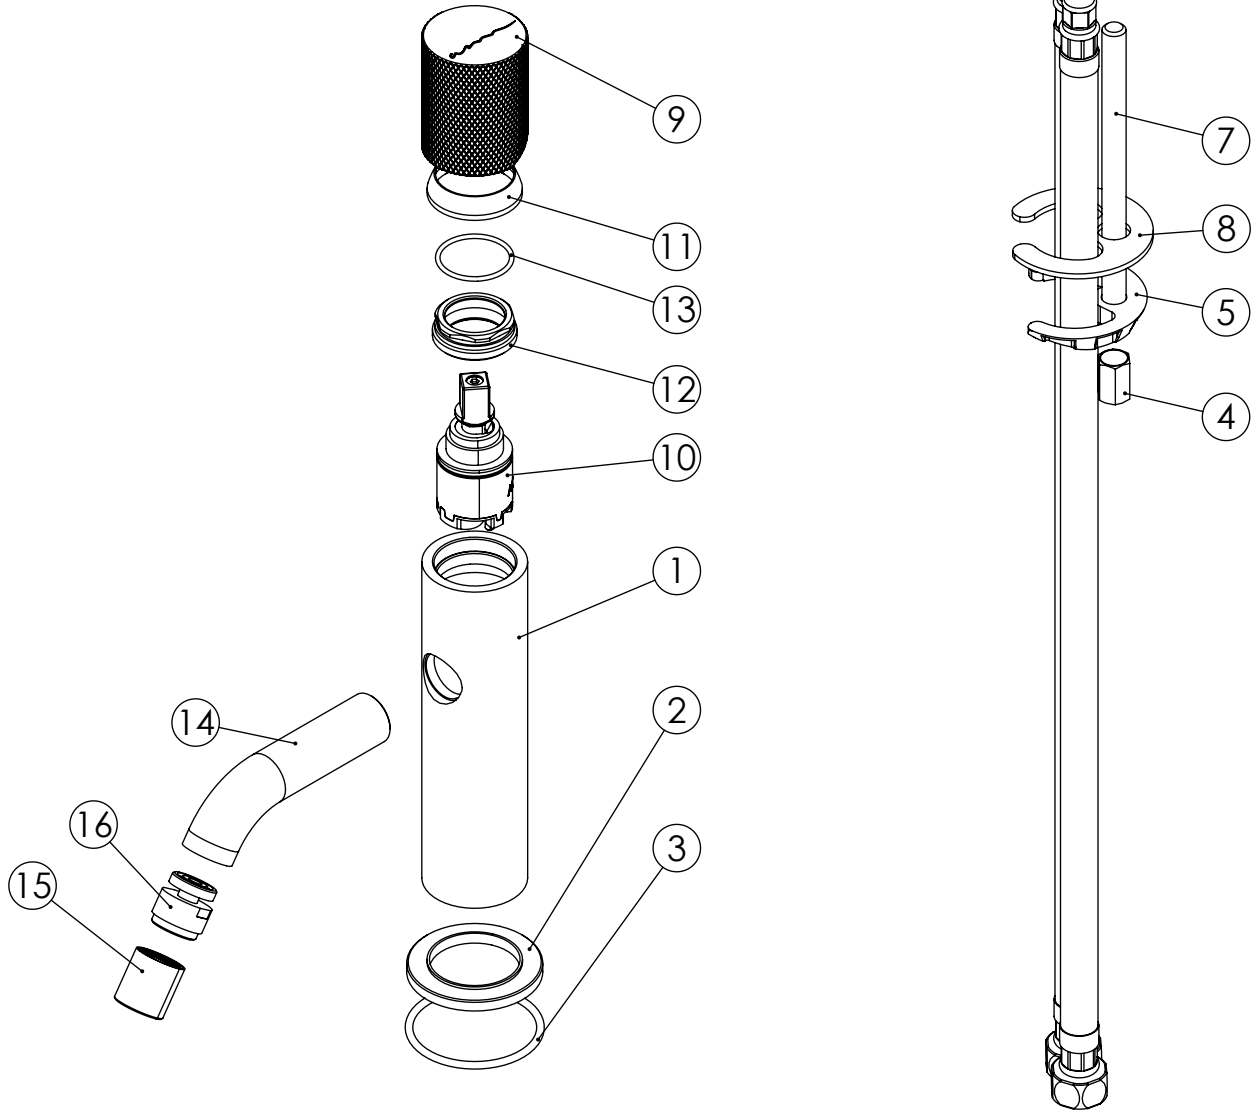

CAUDAL MÁXIMO A 3 BAR:
MAXIMUM FLOW AT 3 BAR: 5L/MIN

LIGAÇÃO DE ENTRADA:
INPUT CONNECTION: G3/8"

LIGAÇÃO DE SÉIDA:
OUTPUT CONNECTION: .

PESO (KG):
WEIGHT (KG): 1,09

DIMENSÕES EMBALAGEM (MM):
SIZE PACKAGING (MM): 274x162x102

CB - COBRE | COPPER | CUIVRE | COBRE

CBM - COBRE MAT | COPPER MAT | CUIVRE MAT | COBRE MATE

TECNOLOGIA

 AC570 - Cartucho água livres Ø25
AC570 - Ø25 free water cartridge

 Abertura energia saving
Opening energy saving

LUX020

MONOCOMANDO BIDÉ

ASM TAPS®

WATER SOUL

LISTA DE COMPONENTES

LUX020 Rev. 30/07/2025

Nº	DESCRIPTION	REF.	QT.
1	Corpo Lavatório Slim	100359	1
2	Pater Lavatório Slim	100360	1
3	Orings 41.00x2.50 NBR 70	001783	1
4	Fêmea Fixação M8	101071	1
5	Ferradura	AC840	1
6	Ligação 450mm M10x1 G3/8"	AC844	2
7	Perno Fixação P_Monoc. 120mm	AC844	1
8	Vedação Da Ferradura	AC840	1
9	MANÍPULO LAVATÓRIO LUX	AC2070	1
10	Cartucho Ø25 Águas Livres	AC570	1
11	Campânula Porca M32x1,5	100883	1
12	Porca M28x1 C_Oring	100892	1
13	Orings 20.00x1.50 NBR 70	021305	1
14	Bica Bidé SLIM	100363	1
15	PERLATOR M16 *1 - 7 L/MIN	AC1550	1
16	Rótula Espumador Airforce F16x1 Cromado	AC1560	1