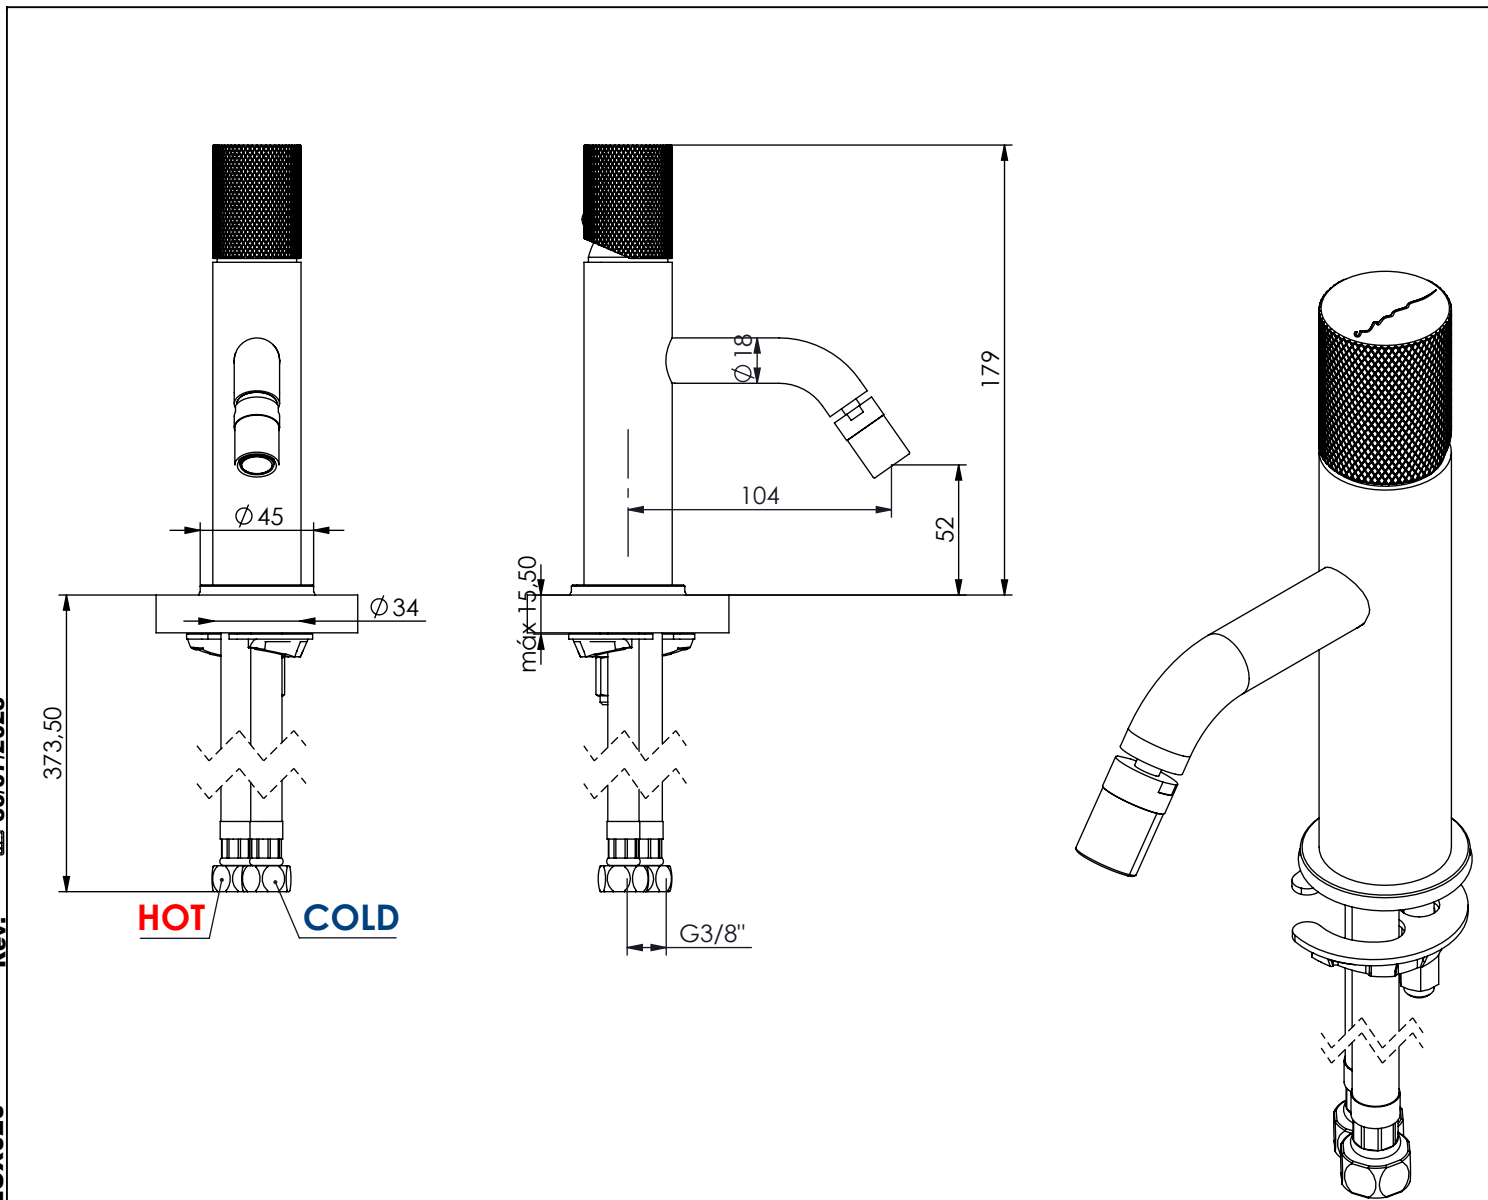

LUX020 Rev. 30/07/2025

CARACTERÍSTICAS TÉCNICAS

PRESSÃO RECOMENDADA:
RECOMMENDED PRESSURE: 3 - 4 BAR

TEMPERATURA RECOMENDADA:
RECOMMENDED TEMPERATURE: 15°C - 65°C

MATERIAIS:
MATERIALS: Latão

TEMPERATURA MÁXIMA:
MAXIMUM TEMPERATURE: 70°C

CAUDAL MÁXIMO A 3 BAR:
MAXIMUM FLOW AT 3 BAR: 5L/MIN

LIGAÇÃO DE ENTRADA:
INPUT CONNECTION: G3/8"

LIGAÇÃO DE SÉIDA:
OUTPUT CONNECTION: .

PESO (KG):
WEIGHT (KG): 1,09

DIMENSÕES EMBALAGEM (MM):
SIZE PACKAGING (MM): 274x162x102

ACABAMENTOS

CR - CROMADO | CHROME | CHROME | CROMO

PR - PRETO MATE | BLACK MATT | NOIR MAT | NEGRO MATE

BR - BRANCO MATE | WHITE MATT | BLANC MAT | BLANCO MATE

ST - SATINOX | SATINOX | SATINOX | SATINOX

AT - ANTRACITE | ANTHRACITE | ANTHRACITE | ANTRACITA

GM - GUNMETAL | GUNMETAL | GUNMETAL | GUNMETAL

GMM - GUNMETAL MATE | GUNMETAL MATT | GUNMETAL MAT | GUNMETAL MATE

OR - DOURADO | GOLD | DORÉ | DORADO

ORM - DOURADO MATE | GOLD MATT | DORÉ MAT | DORADO MATE

CB - COBRE | COPPER | CUIVRE | COBRE

CBM - COBRE MAT | COPPER MAT | CUIVRE MAT | COBRE MATE

TECNOLOGIA

AC570 - Cartucho água livres Ø25
AC570 - Ø25 free water cartridge

Abertura energia saving
Opening energy saving