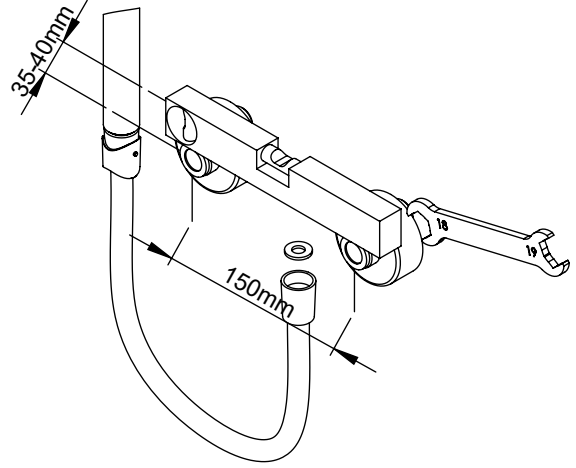

CAUDAL MÁXIMO A 3 BAR:
MAXIMUM FLOW AT 3 BAR: 5L/MIN

LIGAÇÃO DE ENTRADA:
INPUT CONNECTION: G1/2"

LIGAÇÃO DE SÉIDA:
OUTPUT CONNECTION: G1/2"

PESO (KG):
WEIGHT (KG): 3.38

DIMENSÕES EMBALAGEM (MM):
SIZE PACKAGING (MM): 285x200x170

CB - COBRE | COPPER | CUIVRE | COBRE

CBM - COBRE MAT | COPPER MAT | CUIVRE MAT | COBRE MATE

TECNOLOGIA

-  AC540C - Cartucho Ø35
AC540C - Ø35 Cartridge
-  Suporte de chuveiro cilíndrico
Cylindrical abs wall shower support
-  Chuveiro mão cilíndrico latão
Round Brass Hand Shower
-  Ligação Banheira/duche 1,70mt Silicone
Silicone bath/shower hose 1,70mt

LUX030

MISTURADORA DUCHE LUX

ASM TAPS®

WATER SOUL

LISTA DE COMPONENTES

LUX030 Rev. 31/07/2025

Nº	DESCRIPTION	REF.	QT.
1	Corpo Duche Bracara Slim	100493	1
2	Suporte Chuveiro Misturadora Cilindrica	100078	1
3	Porca M37x1,5 C_Oring	100881	1
4	Orings 15.10x1.60 NBR 70	001210	3
5	Orings 25.00x.50 NBR 70	001102	1
6	Orings 23.00x1.50 NBR 70	001098	1
7	Sede Misturadora Cilíndrica	100179	2
8	ORINGS 15.00x1.00 NBR	001029	2
9	Kit Espelho Minimalista C/Exêntrico H50 Cilíndrico	AC1700	2
10	Campânula Porca M37x1,5	100880	1
11	Casquilho Distribuidor Banheira	100042	1
12	CARTUCHO 35 ENERGY SAVING	AC540C	1
13	Porca Misturadora Cilíndrico	100056	2
14	MANÍPULO LUX EMBUTIDOS	AC2080	1
15	Vedante Com Rede	0047	2
16	LIGAÇÃO BANHEIRA/DUCHE 1.70MT SILICONE	AC781	1
17	CHUVEIRO MÃO CILÍNDRICO LATÃO	AC391A	1
18	PROTEÇÃO INTERIOR CHUVEIRO TOMADA DE ÁGUA	AC2040	1

! SERVICE

A S M T A P S ®

W A T E R S O U L

INSTALLATION MANUAL

1 CONECTION

2 FIXED

3 REMOVE PROTECTION

4 FIX IT