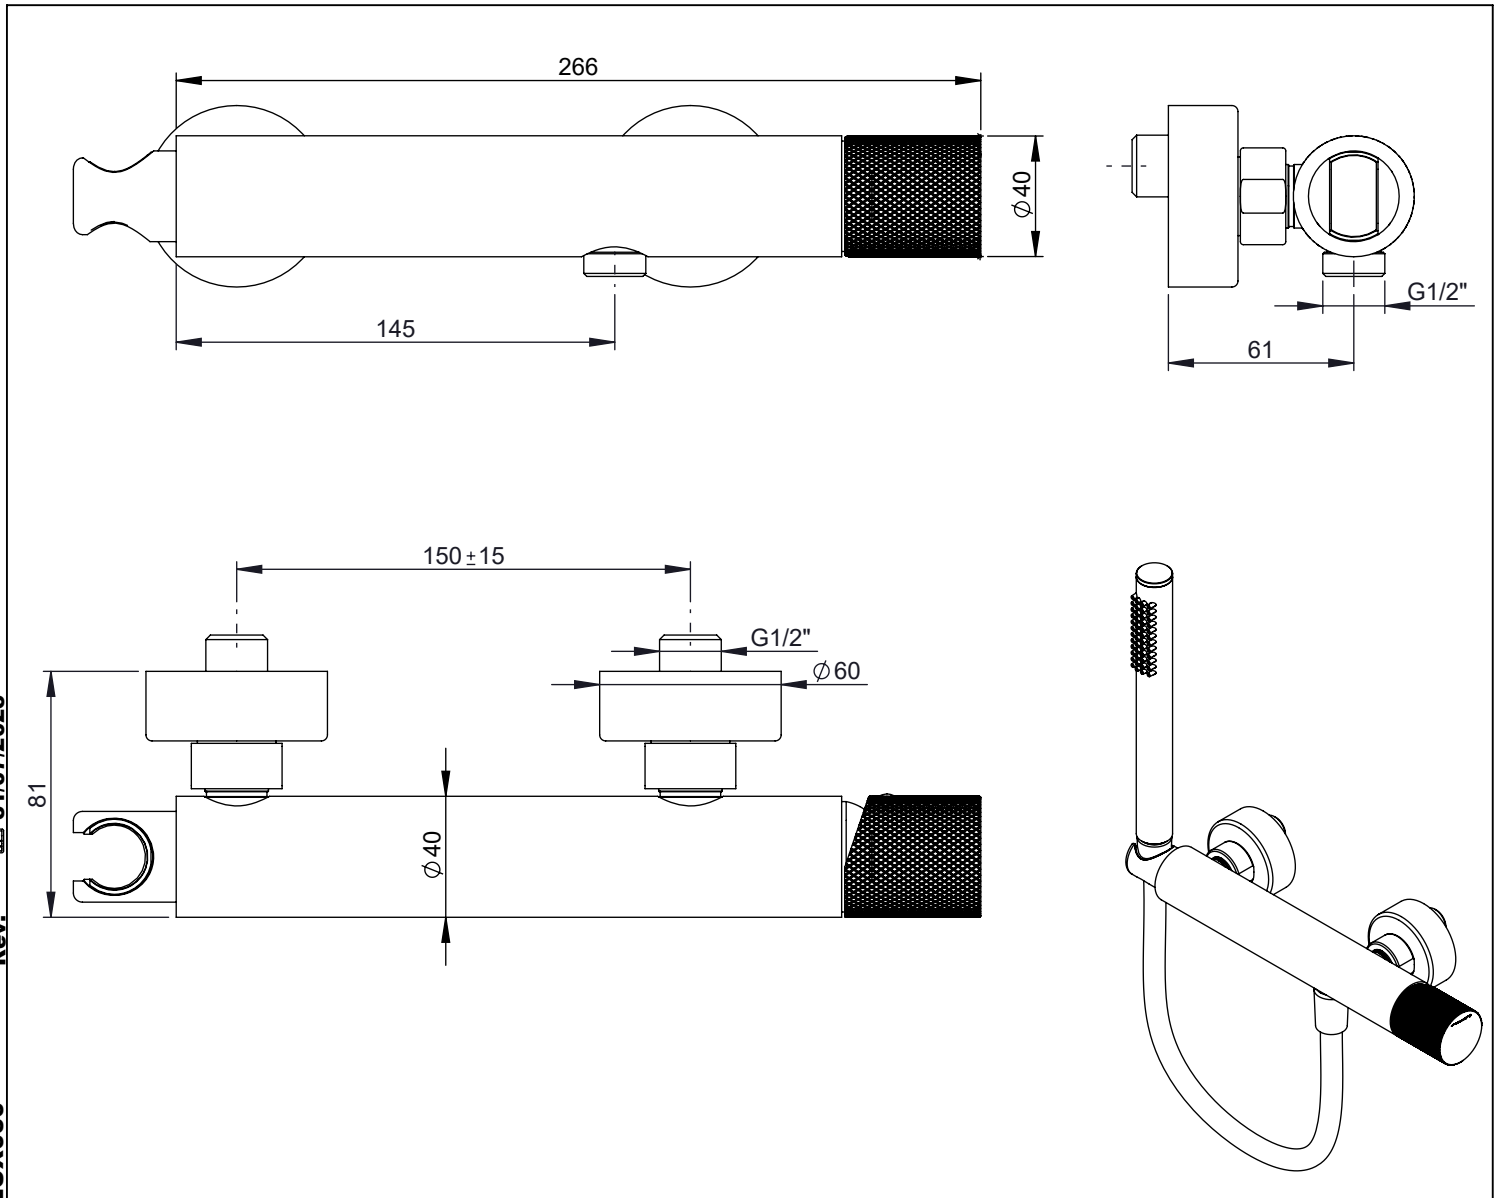

Rev. 31/07/2025

LUX030

CARACTERÍSTICAS TÉCNICAS

PRESSÃO RECOMENDADA:
RECOMMENDED PRESSURE: 3 - 4 BAR

TEMPERATURA RECOMENDADA:
RECOMMENDED TEMPERATURE: 15°C - 65°C

MATERIAIS:
MATERIALS: Latão

TEMPERATURA MÁXIMA:
MAXIMUM TEMPERATURE: 70°C

CAUDAL MÁXIMO A 3 BAR:
MAXIMUM FLOW AT 3 BAR: 5L/MIN

LIGAÇÃO DE ENTRADA:
INPUT CONNECTION: G1/2"

LIGAÇÃO DE SÉIDA:
OUTPUT CONNECTION: G1/2"

PESO (KG):
WEIGHT (KG): 3.38

DIMENSÕES EMBALAGEM (MM):
SIZE PACKAGING (MM): 285x200x170

ACABAMENTOS

CR - CROMADO | CHROME | CHROME | CROMO

PR - PRETO MATE | BLACK MATT | NOIR MAT | NEGRO MATE

BR - BRANCO MATE | WHITE MATT | BLANC MAT | BLANCO MATE

ST - SATINOX | SATINOX | SATINOX | SATINOX

AT - ANTRACITE | ANTHRACITE | ANTHRACITE | ANTRACITA

GM - GUNMETAL | GUNMETAL | GUNMETAL | GUNMETAL

GMM - GUNMETAL MATE | GUNMETAL MATT | GUNMETAL MAT | GUNMETAL MATE

OR - DOURADO | GOLD | DORÉ | DORADO

ORM - DOURADO MATE | GOLD MATT | DORÉ MAT | DORADO MATE

CB - COBRE | COPPER | CUIVRE | COBRE

CBM - COBRE MAT | COPPER MAT | CUIVRE MAT | COBRE MATE

TECNOLOGIA

- AC540C - Cartucho Ø35
  AC540C - Ø35 Cartridge
- Suporte de chuveiro cilíndrico
  Cylindrical abs wall shower support
- Chuveiro mão cilíndrico latão
  Round Brass Hand Shower
- Ligação Banheira/duche 1,70mt Silicone
  Silicone bath/shower hose 1,70mt