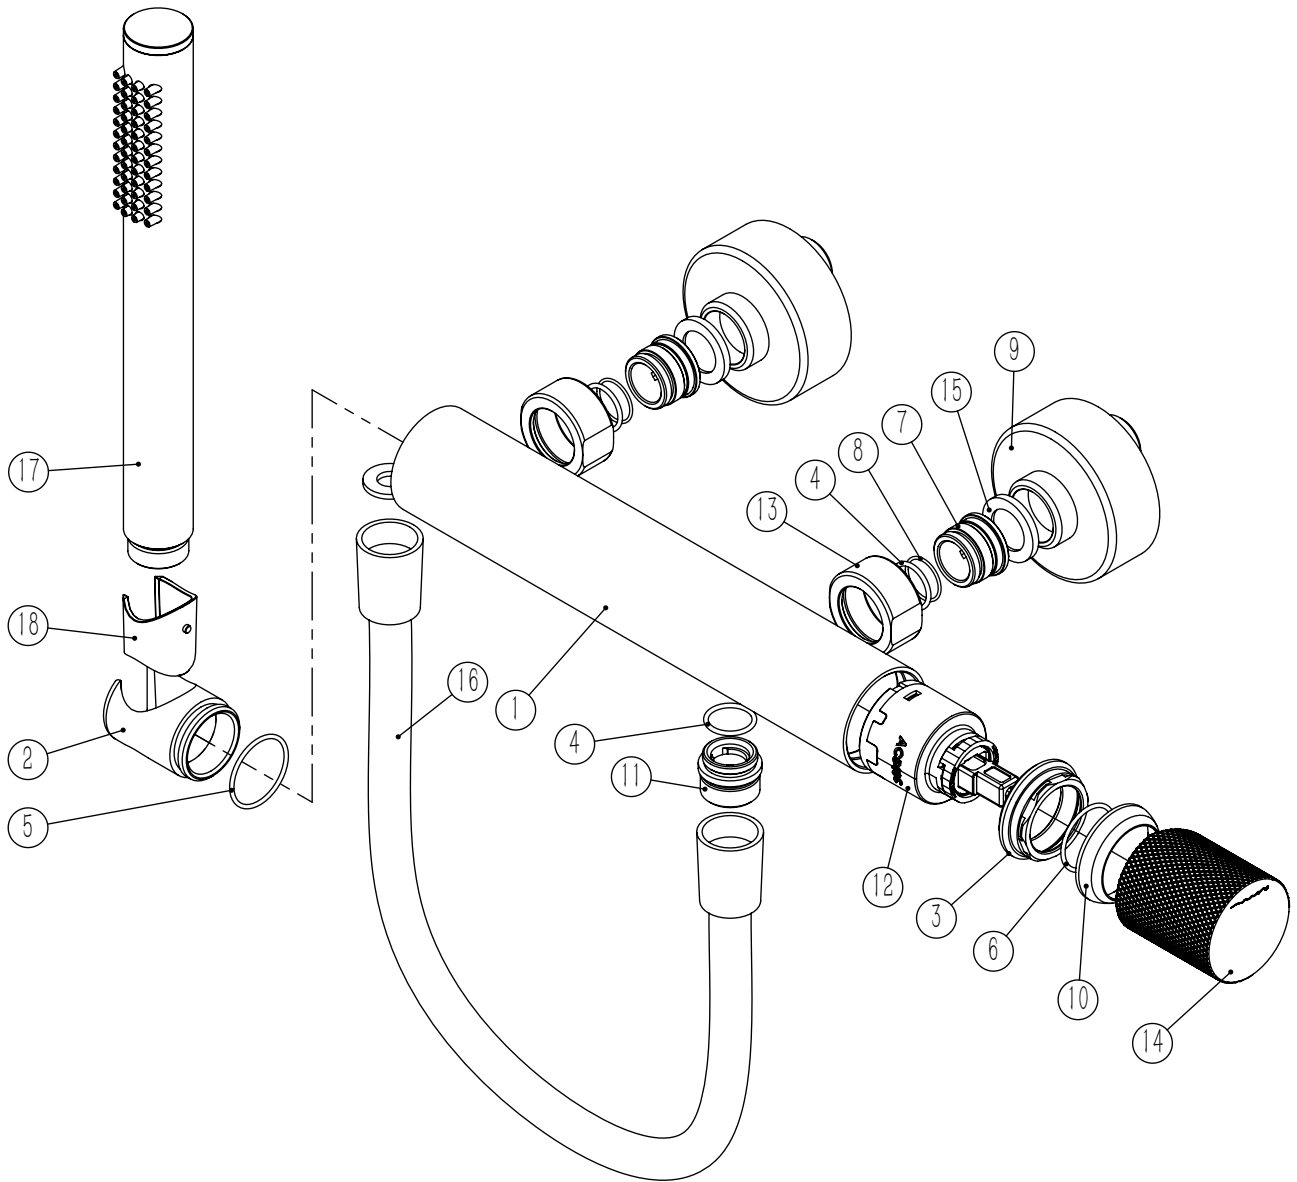

CB - COBRE | COPPER | CUIVRE | COBRE

CBM - COBRE MAT | COPPER MAT | CUIVRE MAT | COBRE MATE

TECNOLOGIA

-  AC540C - Cartucho Ø35
AC540C - Ø35 Cartridge
-  Suporte de chuveiro cilíndrico
Cylindrical abs wall shower support
-  Chuveiro mão cilíndrico latão
Round Brass Hand Shower
-  Ligação Banheira/duche 1,70mt Silicone
Silicone bath/shower hose 1,70mt

LUX030

MISTURADORA DUCHE LUX

ASM TAPS®

WATER SOUL

LISTA DE COMPONENTES

LUX030 Rev. 31/07/2025

Nº	DESCRIPTION	REF.	QT.
1	Corpo Duche Bracara Slim	100493	1
2	Suporte Chuveiro Misturadora Cilindrica	100078	1
3	Porca M37x1,5 C_Oring	100881	1
4	Orings 15.10x1.60 NBR 70	001210	3
5	Orings 25.00x.50 NBR 70	001102	1
6	Orings 23.00x1.50 NBR 70	001098	1
7	Sede Misturadora Cilíndrica	100179	2
8	ORINGS 15.00x1.00 NBR	001029	2
9	Kit Espelho Minimalista C/Exêntrico H50 Cilíndrico	AC1700	2
10	Campânula Porca M37x1,5	100880	1
11	Casquilho Distribuidor Banheira	100042	1
12	CARTUCHO 35 ENERGY SAVING	AC540C	1
13	Porca Misturadora Cilíndrico	100056	2
14	MANÍPULO LUX EMBUTIDOS	AC2080	1
15	Vedante Com Rede	0047	2
16	LIGAÇÃO BANHEIRA/DUCHE 1.70MT SILICONE	AC781	1
17	CHUVEIRO MÃO CILÍNDRICO LATÃO	AC391A	1
18	PROTEÇÃO INTERIOR CHUVEIRO TOMADA DE ÁGUA	AC2040	1

! SERVICE

A S M T A P S ®

W A T E R S O U L

INSTALLATION MANUAL

1 CONECTION

2 FIXED

3 REMOVE PROTECTION

4 FIX IT