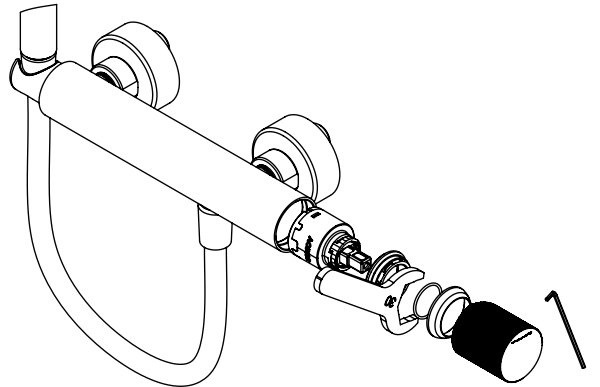

CB - COBRE | COPPER | CUIVRE | COBRE

CBM - COBRE MAT | COPPER MAT | CUIVRE MAT | COBRE MATE

TECNOLOGIA

-  AC540C - Cartucho Ø35
AC540C - Ø35 Cartridge
-  Suporte de chuveiro cilíndrico
Cylindrical abs wall shower support
-  Chuveiro mão cilíndrico latão
Round Brass Hand Shower
-  Ligação Banheira/duche 1,70mt Silicone
Silicone bath/shower hose 1,70mt

LUX030

MISTURADORA DUCHE LUX

ASM TAPS®

WATER SOUL

LISTA DE COMPONENTES

LUX030 Rev. 31/07/2025

Nº	DESCRIPTION	REF.	QT.
1	Corpo Duche Bracara Slim	100493	1
2	Suporte Chuveiro Misturadora Cilindrica	100078	1
3	Porca M37x1,5 C_Oring	100881	1
4	Orings 15.10x1.60 NBR 70	001210	3
5	Orings 25.00x.50 NBR 70	001102	1
6	Orings 23.00x1.50 NBR 70	001098	1
7	Sede Misturadora Cilíndrica	100179	2
8	ORINGS 15.00x1.00 NBR	001029	2
9	Kit Espelho Minimalista C/Exêntrico H50 Cilíndrico	AC1700	2
10	Campânula Porca M37x1,5	100880	1
11	Casquilho Distribuidor Banheira	100042	1
12	CARTUCHO 35 ENERGY SAVING	AC540C	1
13	Porca Misturadora Cilíndrico	100056	2
14	MANÍPULO LUX EMBUTIDOS	AC2080	1
15	Vedante Com Rede	0047	2
16	LIGAÇÃO BANHEIRA/DUCHE 1.70MT SILICONE	AC781	1
17	CHUVEIRO MÃO CILÍNDRICO LATÃO	AC391A	1
18	PROTEÇÃO INTERIOR CHUVEIRO TOMADA DE ÁGUA	AC2040	1

! SERVICE

A S M T A P S ®

W A T E R S O U L

INSTALLATION MANUAL

1 CONECTION

2 FIXED

3 REMOVE PROTECTION

4 FIX IT