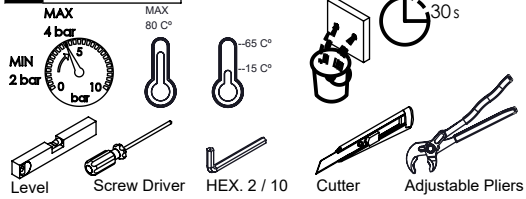

LUX030

MISTURADORA DUCHE LUX

ASM TAPS®

WATER SOUL

LISTA DE COMPONENTES

LUX030 Rev. 31/07/2025

Nº	DESCRIPTION	REF.	QT.
1	Corpo Duche Bracara Slim	100493	1
2	Suporte Chuveiro Misturadora Cilindrica	100078	1
3	Porca M37x1,5 C_Oring	100881	1
4	Orings 15.10x1.60 NBR 70	001210	3
5	Orings 25.00x.50 NBR 70	001102	1
6	Orings 23.00x1.50 NBR 70	001098	1
7	Sede Misturadora Cilíndrica	100179	2
8	ORINGS 15.00x1.00 NBR	001029	2
9	Kit Espelho Minimalista C/Exêntrico H50 Cilíndrico	AC1700	2
10	Campânula Porca M37x1,5	100880	1
11	Casquilho Distribuidor Banheira	100042	1
12	CARTUCHO 35 ENERGY SAVING	AC540C	1
13	Porca Misturadora Cilíndrico	100056	2
14	MANÍPULO LUX EMBUTIDOS	AC2080	1
15	Vedante Com Rede	0047	2
16	LIGAÇÃO BANHEIRA/DUCHE 1.70MT SILICONE	AC781	1
17	CHUVEIRO MÃO CILÍNDRICO LATÃO	AC391A	1
18	PROTEÇÃO INTERIOR CHUVEIRO TOMADA DE ÁGUA	AC2040	1

! SERVICE

A S M T A P S ®

W A T E R S O U L

INSTALLATION MANUAL

1 CONECTION

2 FIXED

3 REMOVE PROTECTION

4 FIX IT