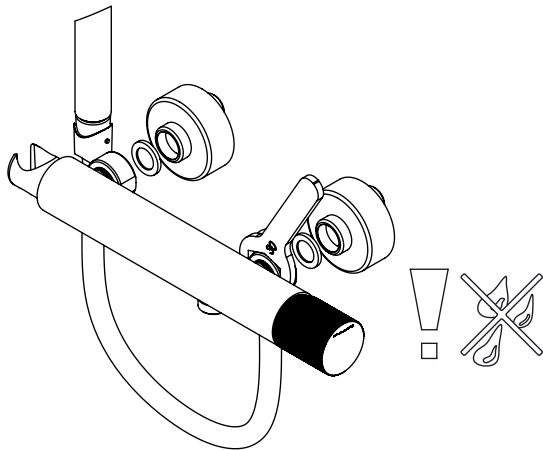

LUX030

MISTURADORA DUCHE LUX

ASM TAPS®

WATER SOUL

LISTA DE COMPONENTES

LUX030 Rev. 31/07/2025

Nº	DESCRIPTION	REF.	QT.
1	Corpo Duche Bracara Slim	100493	1
2	Suporte Chuveiro Misturadora Cilindrica	100078	1
3	Porca M37x1,5 C_Oring	100881	1
4	Orings 15.10x1.60 NBR 70	001210	3
5	Orings 25.00x.50 NBR 70	001102	1
6	Orings 23.00x1.50 NBR 70	001098	1
7	Sede Misturadora Cilíndrica	100179	2
8	ORINGS 15.00x1.00 NBR	001029	2
9	Kit Espelho Minimalista C/Exêntrico H50 Cilíndrico	AC1700	2
10	Campânula Porca M37x1,5	100880	1
11	Casquilho Distribuidor Banheira	100042	1
12	CARTUCHO 35 ENERGY SAVING	AC540C	1
13	Porca Misturadora Cilíndrico	100056	2
14	MANÍPULO LUX EMBUTIDOS	AC2080	1
15	Vedante Com Rede	0047	2
16	LIGAÇÃO BANHEIRA/DUCHE 1.70MT SILICONE	AC781	1
17	CHUVEIRO MÃO CILÍNDRICO LATÃO	AC391A	1
18	PROTEÇÃO INTERIOR CHUVEIRO TOMADA DE ÁGUA	AC2040	1

! SERVICE

A S M T A P S ®

W A T E R S O U L

INSTALLATION MANUAL

1 CONECTION

2 FIXED

3 REMOVE PROTECTION

4 FIX IT