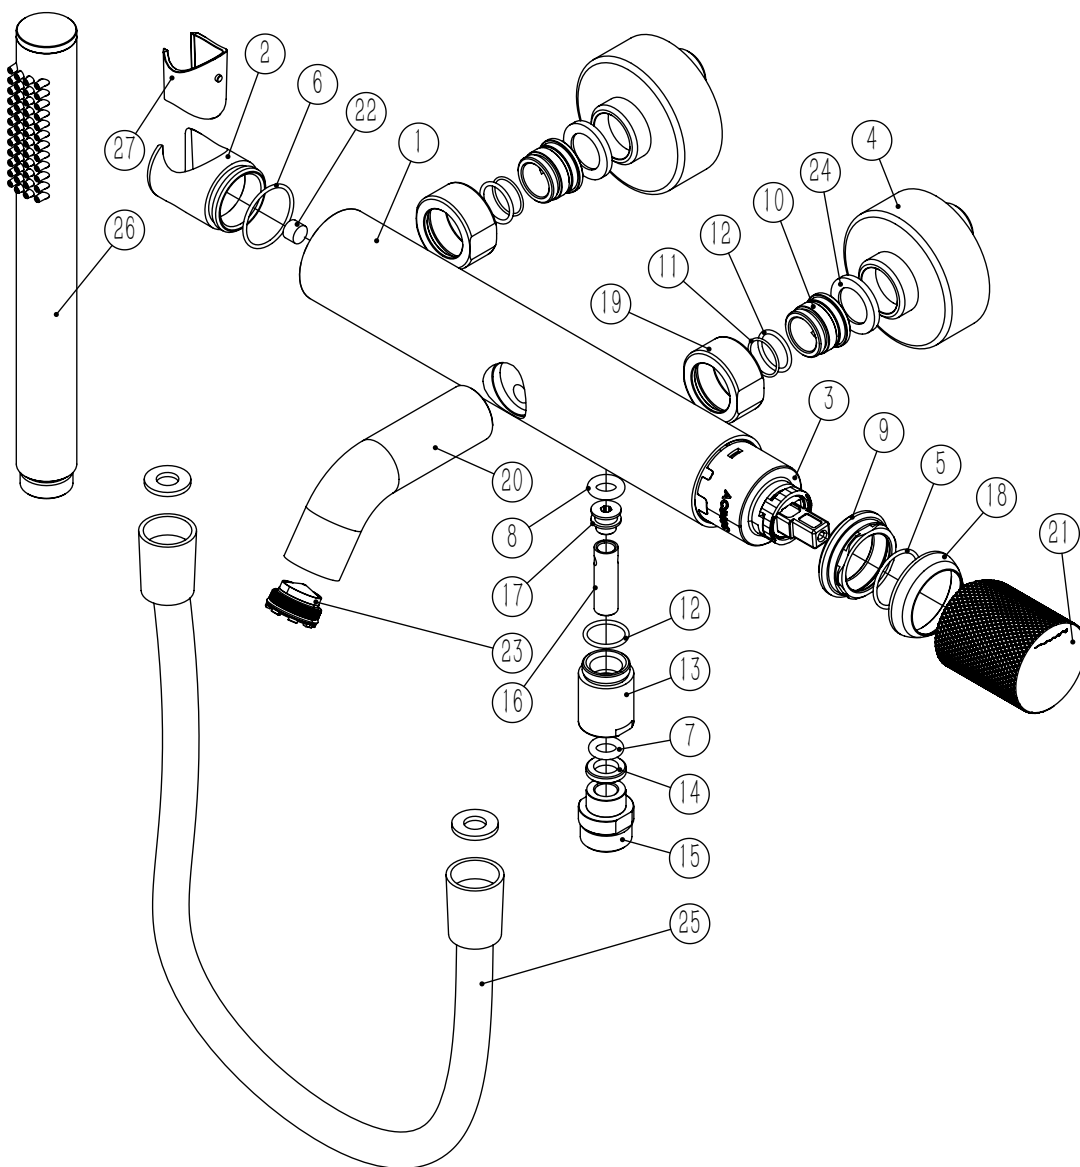

TECNOLOGIA

-  Perlator Embutido
Built-in Aerator
-  AC540C - Cartucho $\varnothing 35$
AC540C - Cartridge $\varnothing 35$
-  Chuveiro de mão cilíndrico Latão
Brass cylindrical hand shower
-  Suporte de chuveiro cilíndrico
Cylindrical shower holder
-  Ligaçãõ banheira/duche 1,70mt silicone
Bath/shower connection 1.70 mt silicone

LUX040

MONOCOMANDO BANHEIRA

ASM TAPS®

WATER SOUL

LISTA DE COMPONENTES

LUX040 Rev. 31/07/2025

Nº	DESCRIPTION	REF.	QT.
1	Corpo Banheira Slim	100364	1
2	Suporte Chuveiro Misturadora Cilíndrica	100078	1
3	CARTUCHO 35 ENERGY SAVING	AC540C	1
4	Kit Espelho Minimalista C/Exêntrico H50 Cilíndrico	AC1700	2
5	Orings 23.00x1.50 NBR 70	001098	1
6	Orings 25.00x.50 NBR 70	001102	1
7	Orings 8.00x3.00 NBR 70	001883	1
8	Orings 8.00x3.50 NBR 70	002215	1
9	Porca M37x1,5 C_Oring	100881	1
10	Sede Misturadora Cilíndrica	100179	2
11	ORINGS 15.00x1.00 NBR	001029	2
12	Orings 15.10x1.60 NBR 70	001210	3
13	Aumento Distribuidor Banheira Slim	100365	1
14	Porca Interna Distribuidor Banheira Slim	100133	1
15	Saída Chuveiro 1/2 Distribuidor Banh. Slim	100366	1
16	Tubo Interno Distribuidor Banheira Slim	100368	1
17	Válvula Distribuidor Banheira Slim	100367	1
18	Campânula Porca M37x1,5	100880	1
19	Porca Misturadora Cilíndrico	100056	2
20	Bica Banheira Slim	100413	1
21	MANÍPULO LUX EMBUTIDOS	AC2080	1
22	Perno Umbrako Din 914 M8-8 Inox	09160800080IN	1
23	PERLATOR 21,5*1 BANHEIRA 22 LT. MIN	AC880	1
24	Vedante Com Rede	0047	2
25	LIGAÇÃO BANHEIRA/DUCHE 1,70MT SILICONE	AC781	1
26	CHUVEIRO MÃO CILÍNDRICO LATÃO	AC391A	1

Nº	DESCRIPTION	REF.	QT.
27	PROTEÇÃO INTERIOR CHUVEIRO TOMADA DE ÁGUA	AC2040	1

! SERVICE

ASM TAPS®

WATER SOUL

INSTALLATION MANUAL

1 CONECTION

2 FIXED

3 REMOVE PROTECTION