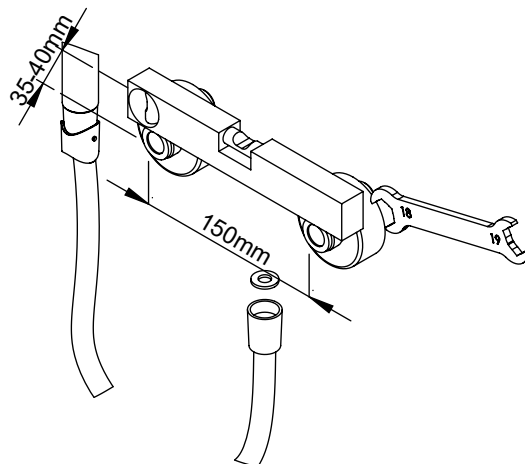

TECNOLOGIA

-  Perlator Embutido
Built-in Aerator
-  AC540C - Cartucho $\varnothing 35$
AC540C - Cartridge $\varnothing 35$
-  Chuveiro de mão cilíndrico Latão
Brass cylindrical hand shower
-  Suporte de chuveiro cilíndrico
Cylindrical shower holder
-  Ligaçãõ banheira/duche 1,70mt silicone
Bath/shower connection 1.70 mt silicone

LUX040

MONOCOMANDO BANHEIRA

ASM TAPS®

WATER SOUL

LISTA DE COMPONENTES

LUX040 Rev. 31/07/2025

Nº	DESCRIPTION	REF.	QT.
1	Corpo Banheira Slim	100364	1
2	Suporte Chuveiro Misturadora Cilíndrica	100078	1
3	CARTUCHO 35 ENERGY SAVING	AC540C	1
4	Kit Espelho Minimalista C/Exêntrico H50 Cilíndrico	AC1700	2
5	Orings 23.00x1.50 NBR 70	001098	1
6	Orings 25.00x.50 NBR 70	001102	1
7	Orings 8.00x3.00 NBR 70	001883	1
8	Orings 8.00x3.50 NBR 70	002215	1
9	Porca M37x1,5 C_Oring	100881	1
10	Sede Misturadora Cilíndrica	100179	2
11	ORINGS 15.00x1.00 NBR	001029	2
12	Orings 15.10x1.60 NBR 70	001210	3
13	Aumento Distribuidor Banheira Slim	100365	1
14	Porca Interna Distribuidor Banheira Slim	100133	1
15	Saída Chuveiro 1/2 Distribuidor Banh. Slim	100366	1
16	Tubo Interno Distribuidor Banheira Slim	100368	1
17	Válvula Distribuidor Banheira Slim	100367	1
18	Campânula Porca M37x1,5	100880	1
19	Porca Misturadora Cilíndrico	100056	2
20	Bica Banheira Slim	100413	1
21	MANÍPULO LUX EMBUTIDOS	AC2080	1
22	Perno Umbrako Din 914 M8-8 Inox	09160800080IN	1
23	PERLATOR 21,5*1 BANHEIRA 22 LT. MIN	AC880	1
24	Vedante Com Rede	0047	2
25	LIGAÇÃO BANHEIRA/DUCHE 1,70MT SILICONE	AC781	1
26	CHUVEIRO MÃO CILÍNDRICO LATÃO	AC391A	1

Nº	DESCRIPTION	REF.	QT.
27	PROTEÇÃO INTERIOR CHUVEIRO TOMADA DE ÁGUA	AC2040	1

! SERVICE

ASM TAPS®

WATER SOUL

INSTALLATION MANUAL

1 CONECTION

2 FIXED

3 REMOVE PROTECTION