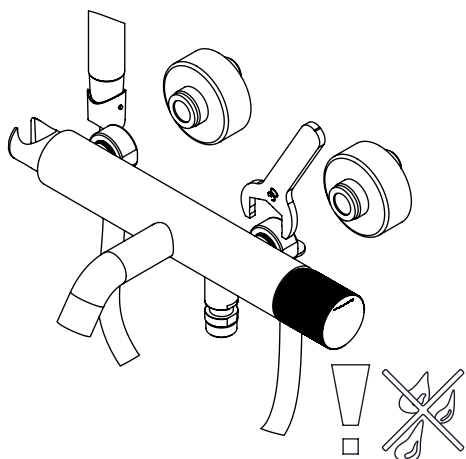

TECNOLOGIA

-  Perlator Embutido
Built-in Aerator
-  AC540C - Cartucho $\varnothing 35$
AC540C - Cartridge $\varnothing 35$
-  Chuveiro de mão cilíndrico Latão
Brass cylindrical hand shower
-  Suporte de chuveiro cilíndrico
Cylindrical shower holder
-  Ligaçãõ banheira/duche 1,70mt silicone
Bath/shower connection 1.70 mt silicone

LUX040

MONOCOMANDO BANHEIRA

ASM TAPS®

WATER SOUL

LISTA DE COMPONENTES

LUX040 Rev. 31/07/2025

Nº	DESCRIPTION	REF.	QT.
1	Corpo Banheira Slim	100364	1
2	Suporte Chuveiro Misturadora Cilíndrica	100078	1
3	CARTUCHO 35 ENERGY SAVING	AC540C	1
4	Kit Espelho Minimalista C/Exêntrico H50 Cilíndrico	AC1700	2
5	Orings 23.00x1.50 NBR 70	001098	1
6	Orings 25.00x.50 NBR 70	001102	1
7	Orings 8.00x3.00 NBR 70	001883	1
8	Orings 8.00x3.50 NBR 70	002215	1
9	Porca M37x1,5 C_Oring	100881	1
10	Sede Misturadora Cilíndrica	100179	2
11	ORINGS 15.00x1.00 NBR	001029	2
12	Orings 15.10x1.60 NBR 70	001210	3
13	Aumento Distribuidor Banheira Slim	100365	1
14	Porca Interna Distribuidor Banheira Slim	100133	1
15	Saída Chuveiro 1/2 Distribuidor Banh. Slim	100366	1
16	Tubo Interno Distribuidor Banheira Slim	100368	1
17	Válvula Distribuidor Banheira Slim	100367	1
18	Campânula Porca M37x1,5	100880	1
19	Porca Misturadora Cilíndrico	100056	2
20	Bica Banheira Slim	100413	1
21	MANÍPULO LUX EMBUTIDOS	AC2080	1
22	Perno Umbrako Din 914 M8-8 Inox	09160800080IN	1
23	PERLATOR 21,5*1 BANHEIRA 22 LT. MIN	AC880	1
24	Vedante Com Rede	0047	2
25	LIGAÇÃO BANHEIRA/DUCHE 1,70MT SILICONE	AC781	1
26	CHUVEIRO MÃO CILÍNDRICO LATÃO	AC391A	1

Nº	DESCRIPTION	REF.	QT.
27	PROTEÇÃO INTERIOR CHUVEIRO TOMADA DE ÁGUA	AC2040	1

! SERVICE

ASM TAPS®

WATER SOUL

INSTALLATION MANUAL

1 CONECTION

2 FIXED

3 REMOVE PROTECTION