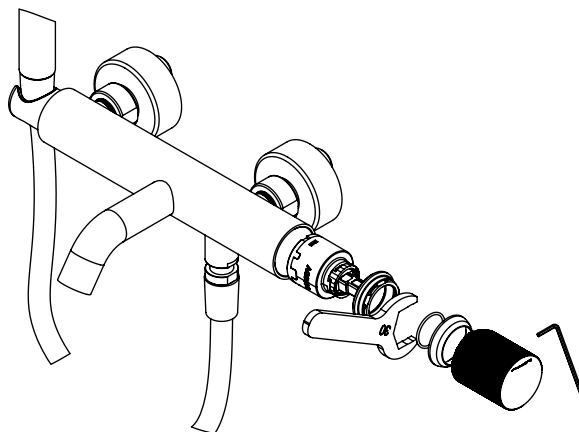

4 FIX IT

5 FIX IT

6 MAINTENANCE

Rev. 31/07/2025