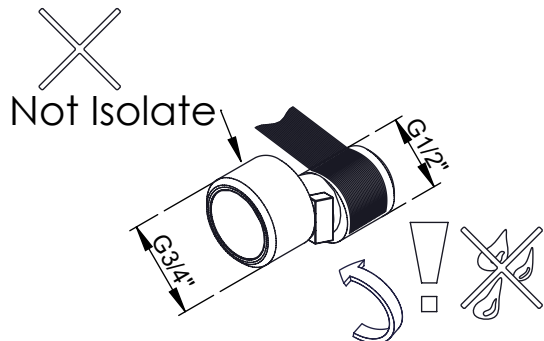

Nº	DESCRIPTION	REF.	QT.
27	PROTEÇÃO INTERIOR CHUVEIRO TOMADA DE ÁGUA	AC2040	1

! SERVICE

ASM TAPS®

WATER SOUL

INSTALLATION MANUAL

1 CONECTION

2 FIXED

3 REMOVE PROTECTION