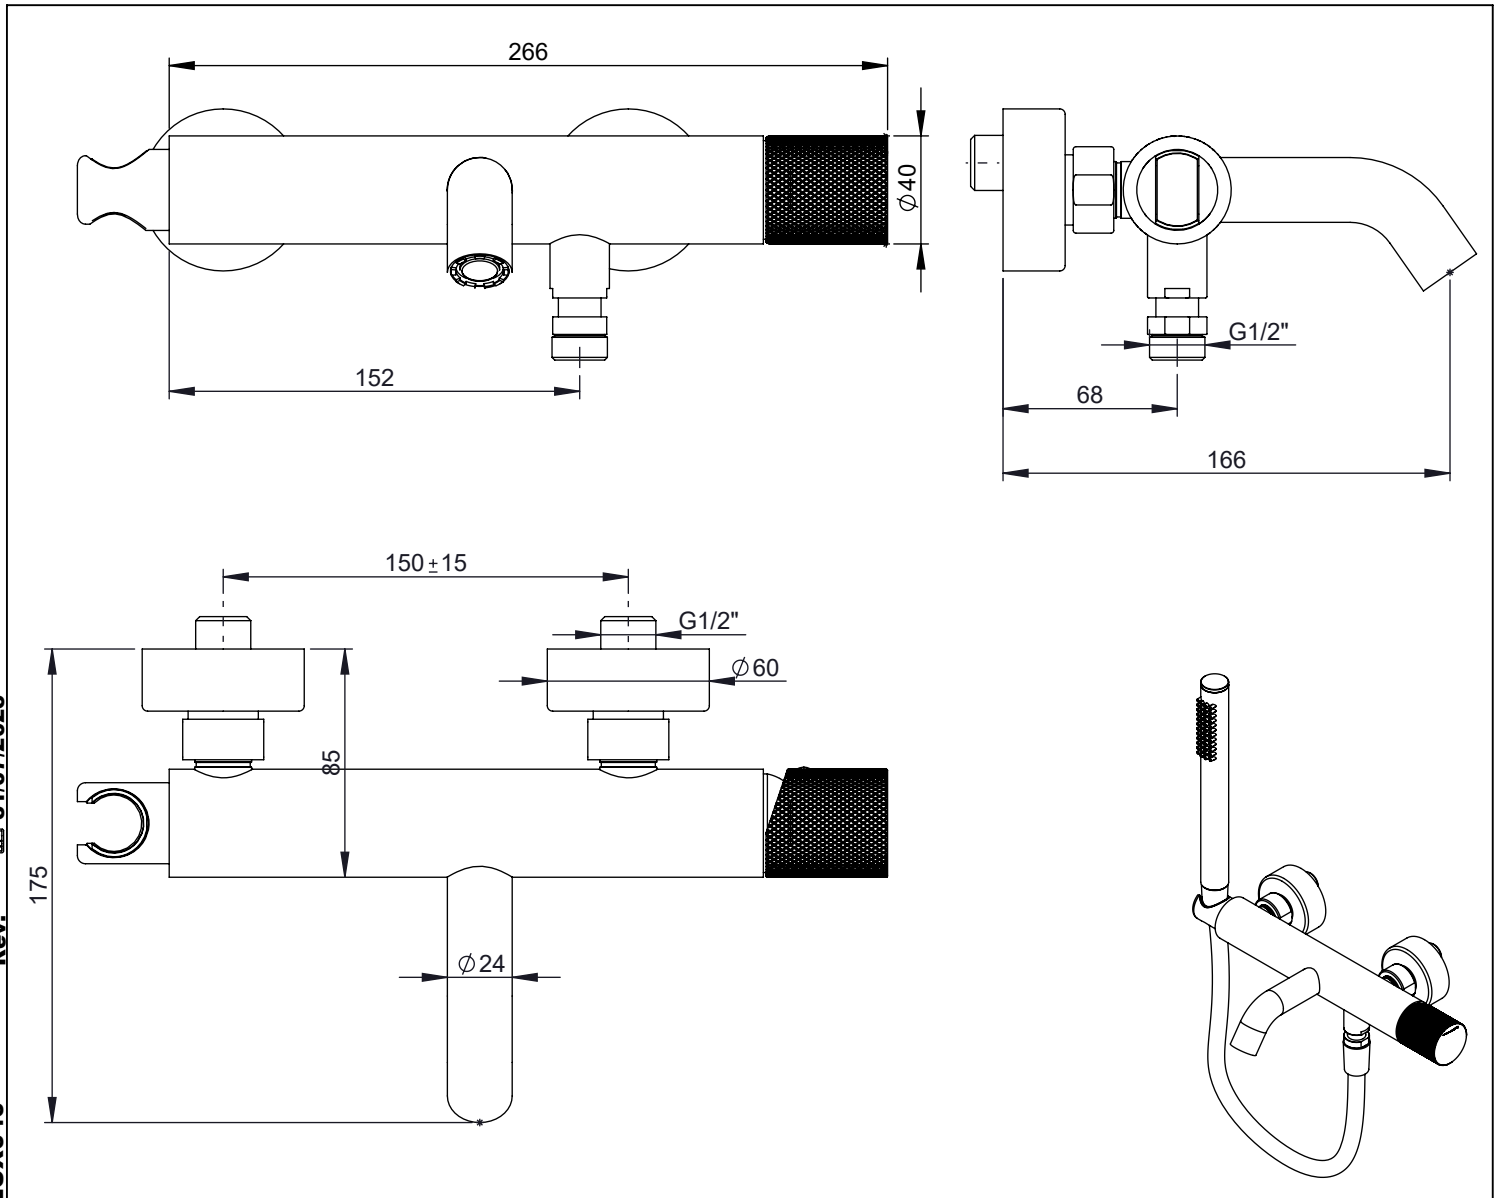

LUX040 Rev. 31/07/2025

CARACTERÍSTICAS TÉCNICAS

PRESSÃO RECOMENDADA: RECOMMENDED PRESSURE:	3 - 4 BAR
TEMPERATURA RECOMENDADA: RECOMMENDED TEMPERATURE:	15°C - 65°C
MATERIAIS: MATERIALS:	Latão
TEMPERATURA MÁXIMA: MAXIMUM TEMPERATURE:	70°C
CAUDAL MÁXIMO A 3 BAR: MAXIMUM FLOW AT 3 BAR:	22L/MIN
LIGAÇÃO DE ENTRADA: INPUT CONNECTION:	G1/2"
LIGAÇÃO DE SAÍDA: OUTPUT CONNECTION:	.
PESO (KG): WEIGHT (KG):	3,06
DIMENSÕES EMBALAGEM (MM): SIZE PACKAGING (MM):	285x200x170

ACABAMENTOS

CR - CROMADO | CHROME | CHROME | CROMO
PR - PRETO MATE | BLACK MATT | NOIR MAT | NEGRO MATE
BR - BRANCO MATE | WHITE MATT | BLANC MAT | BLANCO MATE
ST - SATINOX | SATINOX | SATINOX | SATINOX
AT - ANTRACITE | ANTHRACITE | ANTHRACITE | ANTRACITA
GM - GUNMETAL | GUNMETAL | GUNMETAL | GUNMETAL
GMM - GUNMETAL MATE | GUNMETAL MATT | GUNMETAL MAT | GUNMETAL MATE
OR - DOURADO | GOLD | DORÉ | DORADO
ORM - DOURADO MATE | GOLD MATT | DORÉ MAT | DORADO MATE
CB - COBRE | COPPER | CUIVRE | COBRE
CBM - COBRE MAT | COPPER MAT | CUIVRE MAT | COBRE MATE

TECNOLOGIA

- Perlator Embutido
  Built-in Aerator
- AC540C - Cartucho $\varnothing 35$
  AC540C - Cartridge $\varnothing 35$
- Chuveiro de mão cilíndrico Latão
  Brass cylindrical hand shower
- Suporte de chuveiro cilíndrico
  Cylindrical shower holder
- Ligaçãõ banheira/duche 1,70mt silicone
  Bath/shower connection 1.70 mt silicone