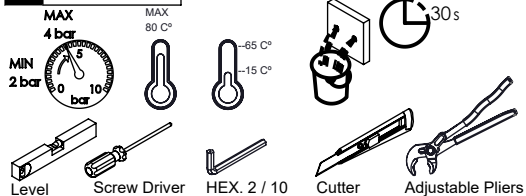

TECNOLOGIA

-  Perlator Embutido
Built-in Aerator
-  AC540C - Cartucho $\varnothing 35$
AC540C - Cartridge $\varnothing 35$
-  Chuveiro de mão cilíndrico Latão
Brass cylindrical hand shower
-  Suporte de chuveiro cilíndrico
Cylindrical shower holder
-  Ligaçãõ banheira/duche 1,70mt silicone
Bath/shower connection 1.70 mt silicone

LUX040

MONOCOMANDO BANHEIRA

ASM TAPS®

WATER SOUL

LISTA DE COMPONENTES

LUX040 Rev. 31/07/2025

Nº	DESCRIPTION	REF.	QT.
1	Corpo Banheira Slim	100364	1
2	Suporte Chuveiro Misturadora Cilíndrica	100078	1
3	CARTUCHO 35 ENERGY SAVING	AC540C	1
4	Kit Espelho Minimalista C/Exêntrico H50 Cilíndrico	AC1700	2
5	Orings 23.00x1.50 NBR 70	001098	1
6	Orings 25.00x.50 NBR 70	001102	1
7	Orings 8.00x3.00 NBR 70	001883	1
8	Orings 8.00x3.50 NBR 70	002215	1
9	Porca M37x1,5 C_Oring	100881	1
10	Sede Misturadora Cilíndrica	100179	2
11	ORINGS 15.00x1.00 NBR	001029	2
12	Orings 15.10x1.60 NBR 70	001210	3
13	Aumento Distribuidor Banheira Slim	100365	1
14	Porca Interna Distribuidor Banheira Slim	100133	1
15	Saída Chuveiro 1/2 Distribuidor Banh. Slim	100366	1
16	Tubo Interno Distribuidor Banheira Slim	100368	1
17	Válvula Distribuidor Banheira Slim	100367	1
18	Campânula Porca M37x1,5	100880	1
19	Porca Misturadora Cilíndrico	100056	2
20	Bica Banheira Slim	100413	1
21	MANÍPULO LUX EMBUTIDOS	AC2080	1
22	Perno Umbrako Din 914 M8-8 Inox	09160800080IN	1
23	PERLATOR 21,5*1 BANHEIRA 22 LT. MIN	AC880	1
24	Vedante Com Rede	0047	2
25	LIGAÇÃO BANHEIRA/DUCHE 1,70MT SILICONE	AC781	1
26	CHUVEIRO MÃO CILÍNDRICO LATÃO	AC391A	1

Nº	DESCRIPTION	REF.	QT.
27	PROTEÇÃO INTERIOR CHUVEIRO TOMADA DE ÁGUA	AC2040	1

! SERVICE

ASM TAPS®

WATER SOUL

INSTALLATION MANUAL

1 CONECTION

2 FIXED

3 REMOVE PROTECTION