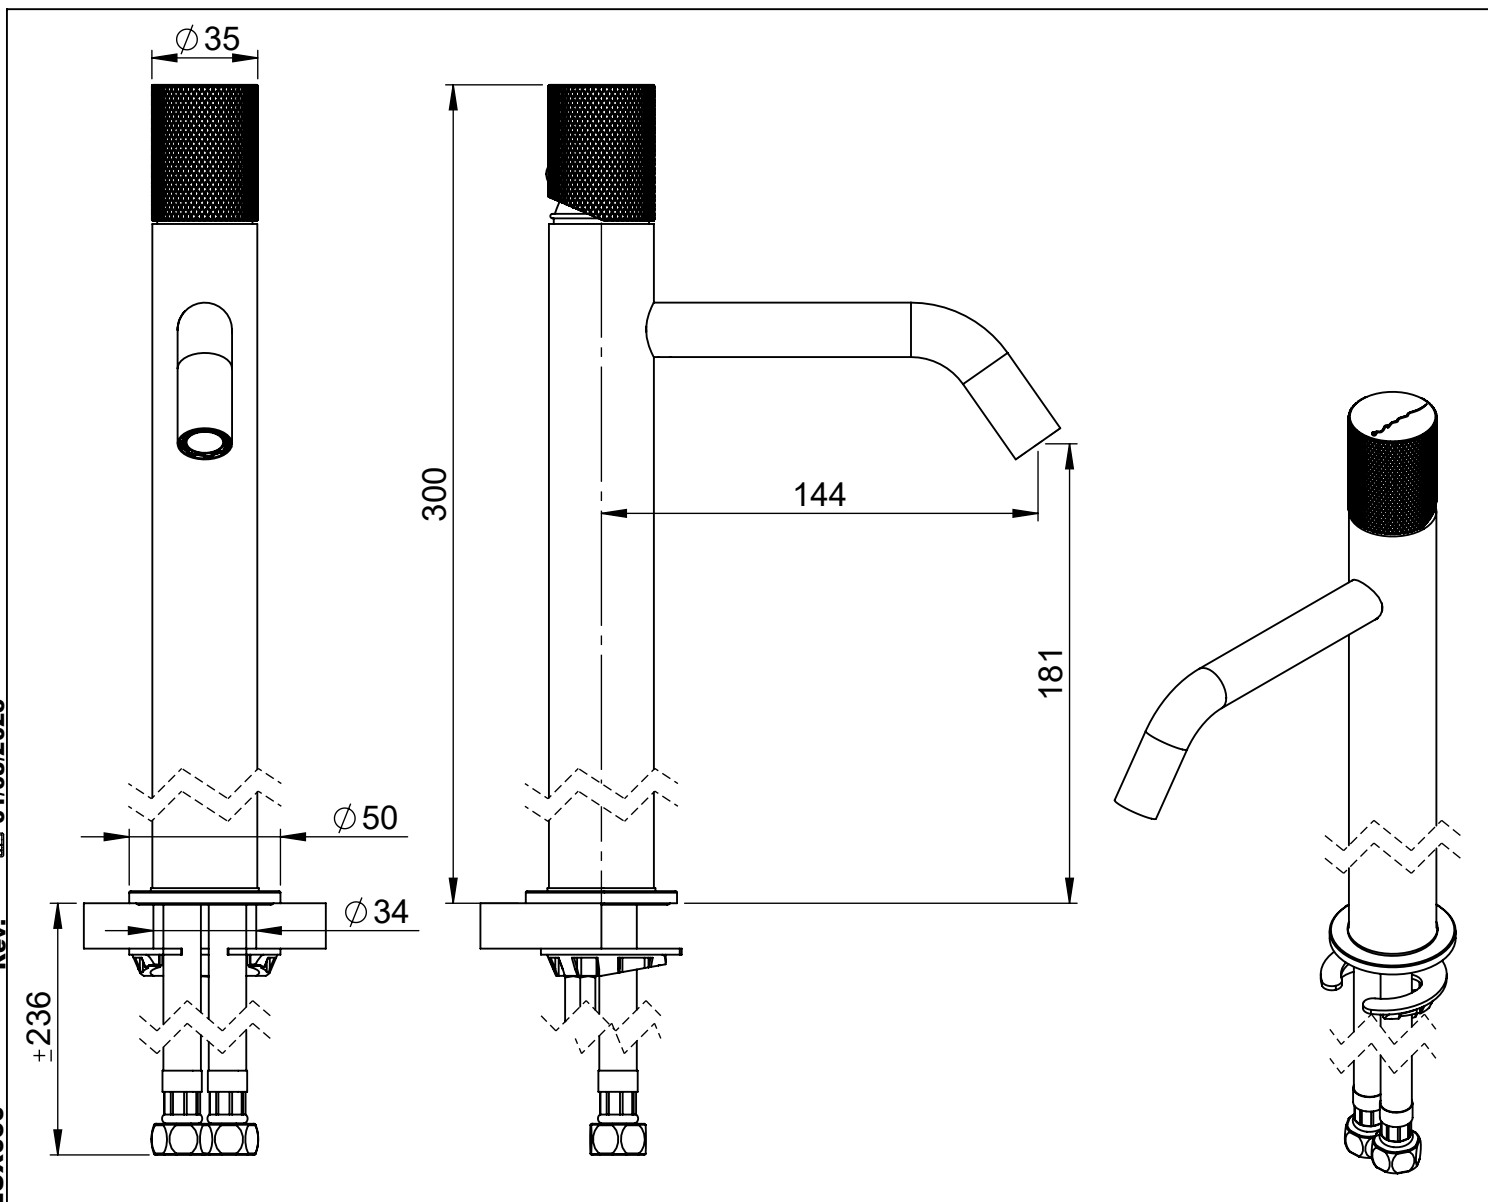

LUX050

Monocomando Lavatório Alto LUX

ASM TAPS®

WATER SOUL

EN WASHBASIN HIGHMIXER LUX

FR MITIGEUR LAVABO HAUT LUX

ES MONOMANDO LAVABO ALTO LUX

LUX050 Rev. 01/08/2025

CARACTERÍSTICAS TÉCNICAS

PRESSÃO RECOMENDADA: RECOMMENDED PRESSURE:	3 - 4 BAR
TEMPERATURA RECOMENDADA: RECOMMENDED TEMPERATURE:	15°C - 65°C
MATERIAIS: MATERIALS:	Latão
TEMPERATURA MÁXIMA: MAXIMUM TEMPERATURE:	70°C
CAUDAL MÁXIMO A 3 BAR: MAXIMUM FLOW AT 3 BAR:	5L/MIN
LIGAÇÃO DE ENTRADA: INPUT CONNECTION:	G3/8"
LIGAÇÃO DE SÉIDA: OUTPUT CONNECTION:	-
PESO (KG): WEIGHT (KG):	-
DIMENSÕES EMBALAGEM (MM): SIZE PACKAGING (MM):	274x162x102

ACABAMENTOS

CR - CROMADO | CHROME | CHROME | CROMO
PR - PRETO MATE | BLACK MATT | NOIR MAT | NEGRO MATE
BR - BRANCO MATE | WHITE MATT | BLANC MAT | BLANCO MATE
ST - SATINOX | SATINOX | SATINOX | SATINOX
AT - ANTRACITE | ANTHRACITE | ANTHRACITE | ANTRACITA
GM - GUNMETAL | GUNMETAL | GUNMETAL | GUNMETAL
GMM - GUNMETAL MATE | GUNMETAL MATT | GUNMETAL MAT | GUNMETAL MATE
OR - DOURADO | GOLD | DORÉ | DORADO
ORM - DOURADO MATE | GOLD MATT | DORÉ MAT | DORADO MATE
CB - COBRE | COPPER | CUIVRE | COBRE
CBM - COBRE MAT | COPPER MAT | CUIVRE MAT | COBRE MATE

TECNOLOGIA

- AC2280 - Cartucho Ø25 Energy Saving
- AC2280 - Ø25 Energy Saving Cartridge
- Abertura energia saving
- Opening energy saving