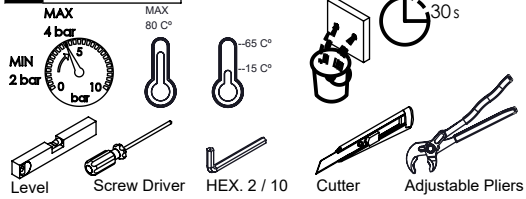

! SERVICE

A S M T A P S ®

W A T E R S O U L

INSTALLATION MANUAL

1 CONECTION

2 FIXED

3 REMOVE PROTECTION

4 FIX IT

5 FIX IT

6 MAINTENANCE

Rev. 01/08/2025