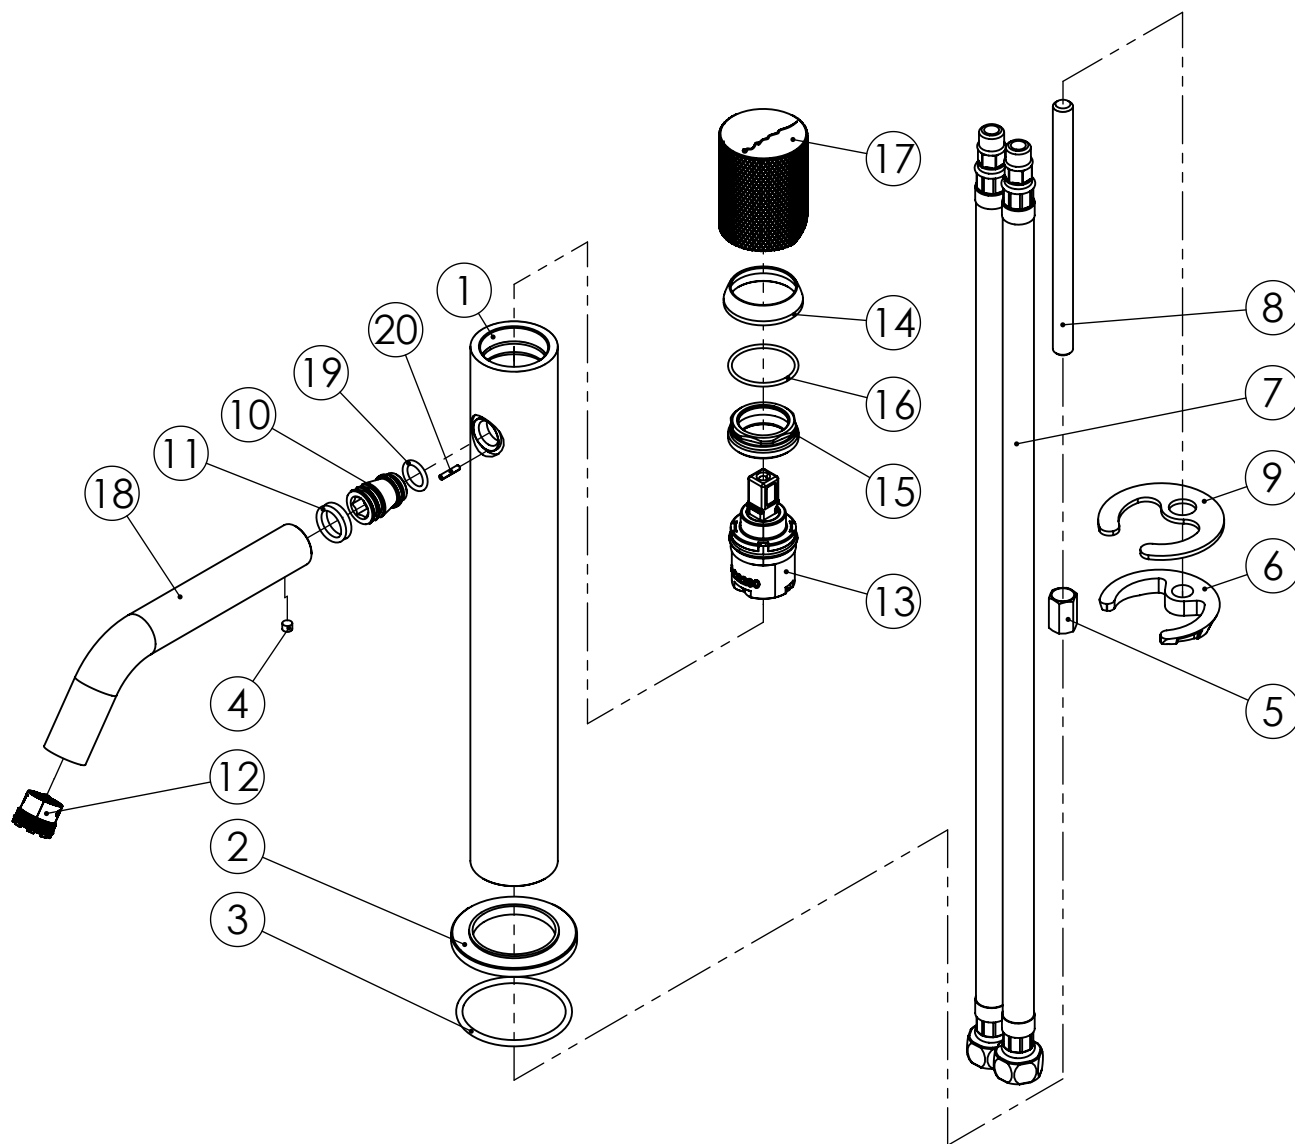

## LISTA DE COMPONENTES

LUX050 Rev. 01/08/2025

Nº	DESCRIPTION	REF.	QT.
1	CORPO LAVATÓRIO ALTO SLIMASM	100519	1
2	Pater Lavatório Cilíndrico	100016	1
3	Orings 41.00x2.50 NBR 70	001783	1
4	Perno Umbrako Din 914 M4-4 Inox A-2	09140400040IN	1
5	Fêmea Fixação M8	101071	1
6	Ferradura	AC844	1
7	Ligação 450mm M10x1 G3/8"	AC844	2
8	Perno Fixação P_Monoc. 120mm	AC844	1
9	Vedação Da Ferradura	AC844	1
10	ÊMBOLO BICA LAVATÓRIO SPIRAL	101392	1
11	Orings 10.00x2.00 NBR 70	001367	2
12	Perlator 16,5x1 Cilíndrico/Quadra	AC850A	1
13	CARTUCHO Ø 26 JUNTA SUPERIOR COLD OPEN	AC2280	1
14	Campânula Porca M32x1,5	100883	1
15	Porca M28x1 C_Oring	100892	1
16	Orings 20.00x1.50 NBR 70	021305	1
17	MANÍPULO LAVATÓRIO LUX	AC2070	1
18	Bica Lavatório Alto Slim	100431	1
19	Orings 8.00x1.90 NBR 70	001349	1
20	CAVILHA ELÁSTICA DIN 1481 Ø 2X10 INOX A-2	14810200100IN	1