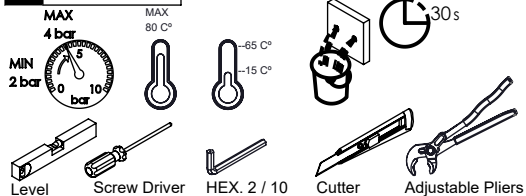

SERVICE

LUX070

MONOC. EMBUTIR LAVATÓRIO
ESPELHO COMPLETO LUX

A S M T A P S

W A T E R S O U L

INSTALLATION MANUAL

1 CONECTION