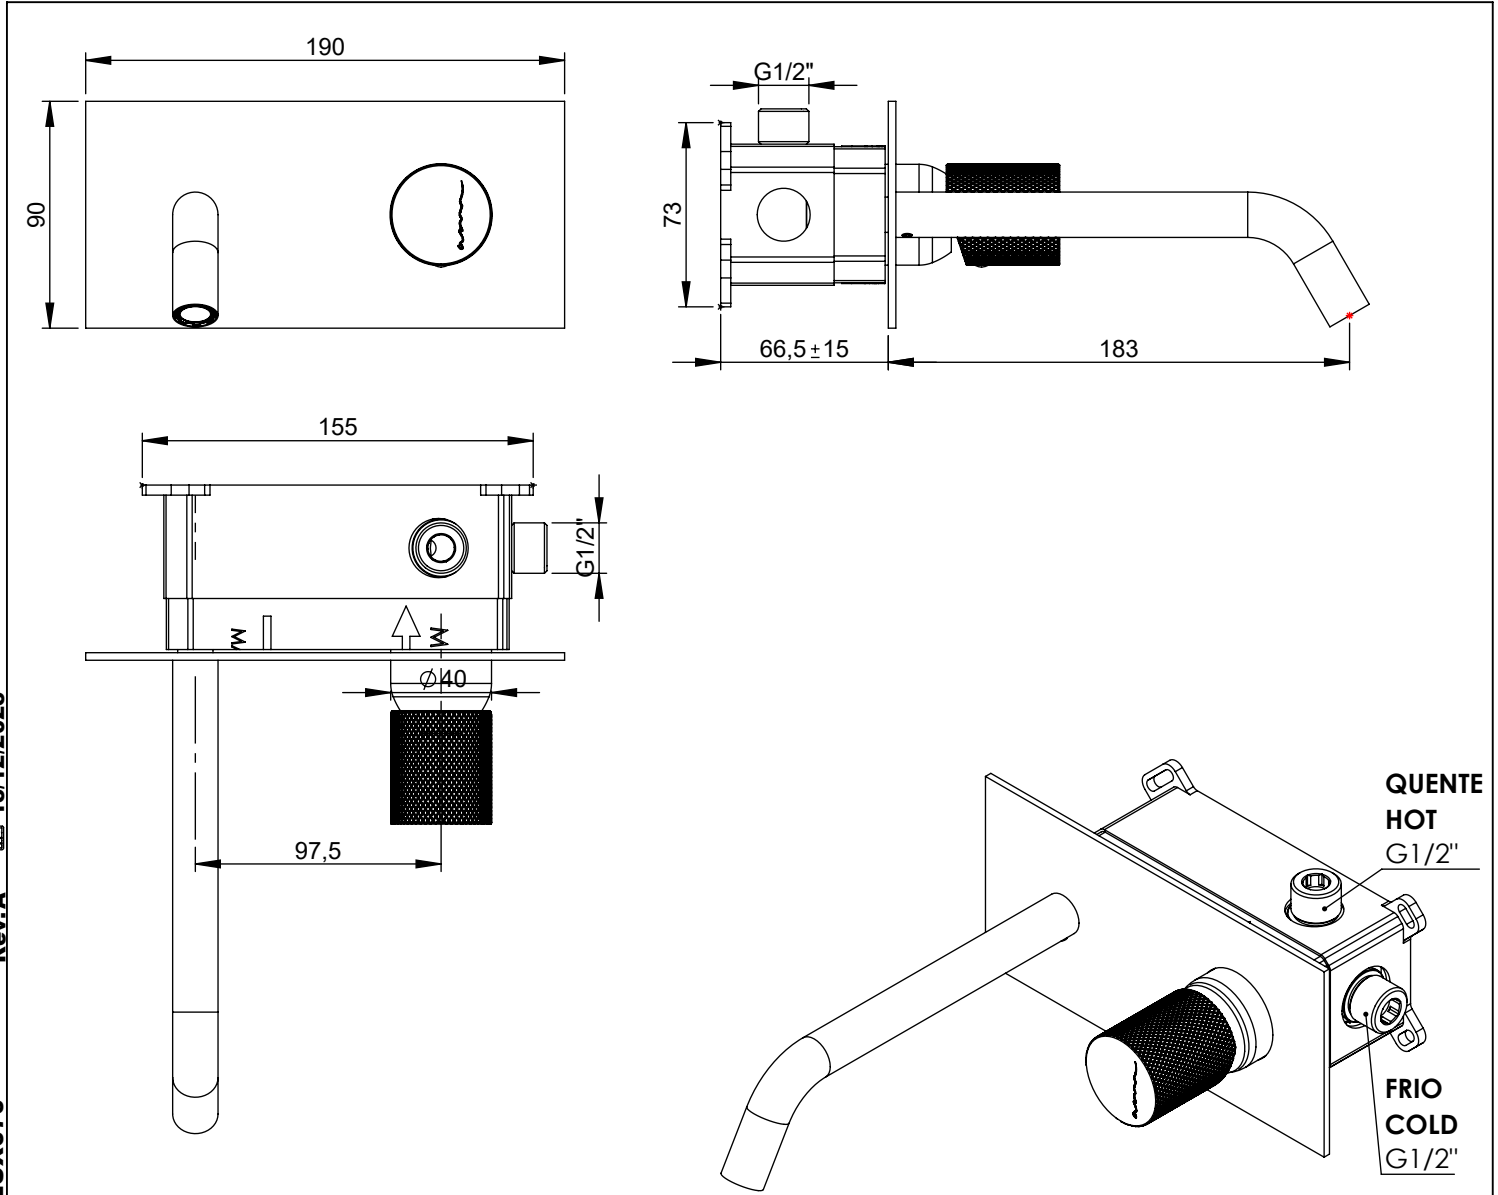

LUX070 Rev.A 15/12/2025

CARACTERÍSTICAS TÉCNICAS

PRESSÃO RECOMENDADA: RECOMMENDED PRESSURE:	3 - 4 BAR
TEMPERATURA RECOMENDADA: RECOMMENDED TEMPERATURE:	15°C - 65°C
MATERIAIS: MATERIALS:	Latão
TEMPERATURA MÁXIMA: MAXIMUM TEMPERATURE:	70°C
CAUDAL MÁXIMO A 3 BAR: MAXIMUM FLOW AT 3 BAR:	5L/MIN
LIGAÇÃO DE ENTRADA: INPUT CONNECTION:	G1/2"
LIGAÇÃO DE SÉIDA: OUTPUT CONNECTION:	G1/2"
PESO (KG): WEIGHT (KG):	2,37
DIMENSÕES EMBALAGEM (MM): SIZE PACKAGING (MM):	274x162x102

ACABAMENTOS

CR - CROMADO | CHROME | CHROME | CROMO
PR - PRETO MATE | BLACK MATT | NOIR MAT | NEGRO MATE
BR - BRANCO MATE | WHITE MATT | BLANC MAT | BLANCO MATE
ST - SATINOX | SATINOX | SATINOX | SATINOX
AT - ANTRACITE | ANTHRACITE | ANTHRACITE | ANTRACITA
GM - GUNMETAL | GUNMETAL | GUNMETAL | GUNMETAL
GMM - GUNMETAL MATE | GUNMETAL MATT | GUNMETAL MAT | GUNMETAL MATE
OR - DOURADO | GOLD | DORÉ | DORADO
ORM - DOURADO MATE | GOLD MATT | DORÉ MAT | DORADO MATE
CB - COBRE | COPPER | CUIVRE | COBRE
CBM - COBRE MAT | COPPER MAT | CUIVRE MAT | COBRE MATE

TECNOLOGIA

- AC540C - Cartucho Ø35 Energy Saving
  AC540C - Ø35 Energy Saving Cartridge
- Embutido a parede
  Built-in to wall
- Abertura energia saving
  Opening energy saving