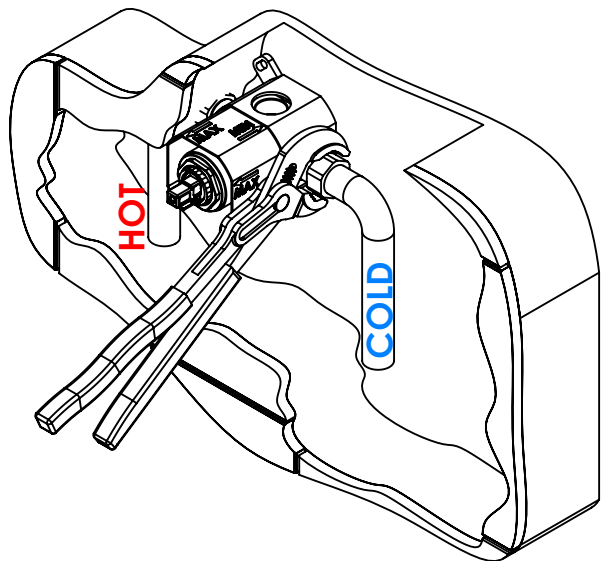

! SERVICE

LUX070A

MONOC. EMBUTIR LAVATÓRIO
PAREDE SEPARADO LUX

A S M T A P S®

W A T E R S O U L

INSTALLATION MANUAL

1 CONECTION

2 FIXED

3 CUT THE PROTECTION

4 INSERT / REMOVE PROTECTION

5 FIX IT

6 MAINTENANCE

LUX070A Rev.A 14/01/2026