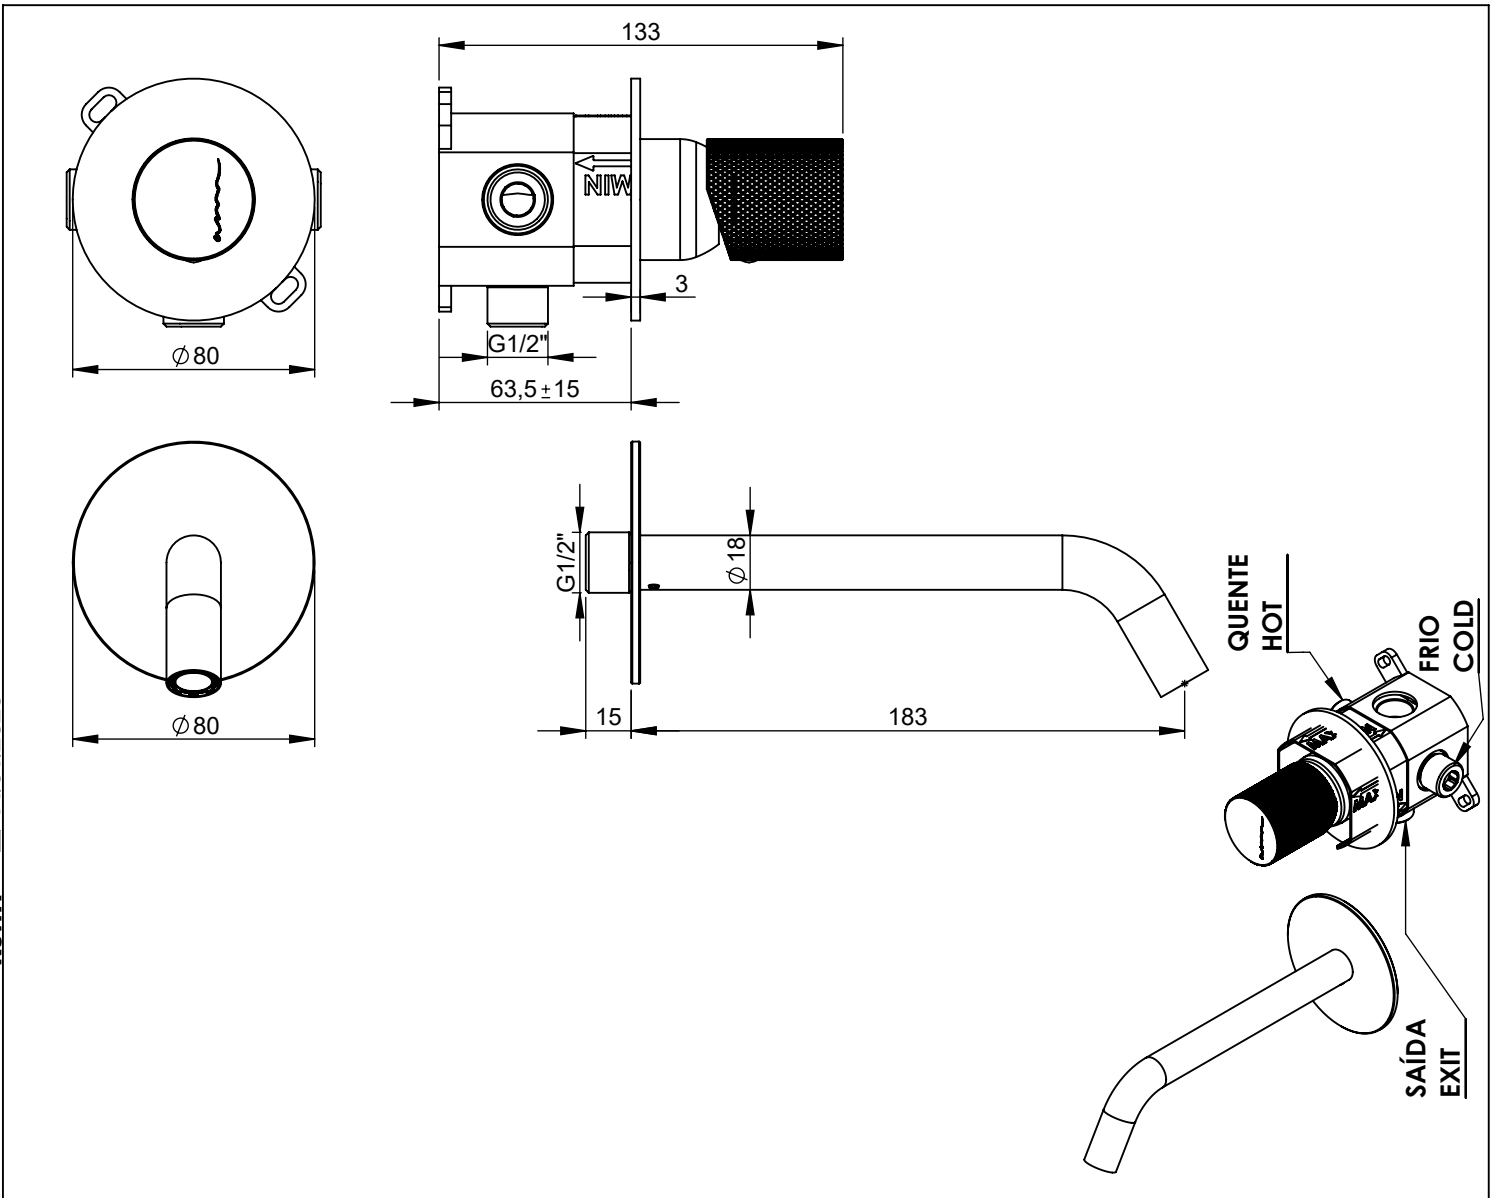

# LUX070A

MONOC. EMBUTIR LAVATÓRIO PAREDE  
SEPARADO LUX

**EN** CONCEALED WASHBASIN MIXER LUX

**FR** MITIGEUR LAVABO ENCASTRÉE LUX

**ES** MONOMANDO LAVABO EMPOTRAR LUX

ASM TAPS®

WATER SOUL

LUX070A Rev.A 14/01/2026

**CAUDAL MÁXIMO A 3 BAR:**  
MAXIMUM FLOW AT 3 BAR: 5L/MIN

**LIGAÇÃO DE ENTRADA:**  
INPUT CONNECTION: G1/2"

**LIGAÇÃO DE SAÍDA:**  
OUTPUT CONNECTION: G1/2"

**PESO (KG):**  
WEIGHT (KG): 1,74

**DIMENSÕES EMBALAGEM (MM):**  
SIZE PACKAGING (MM): 274x162x102