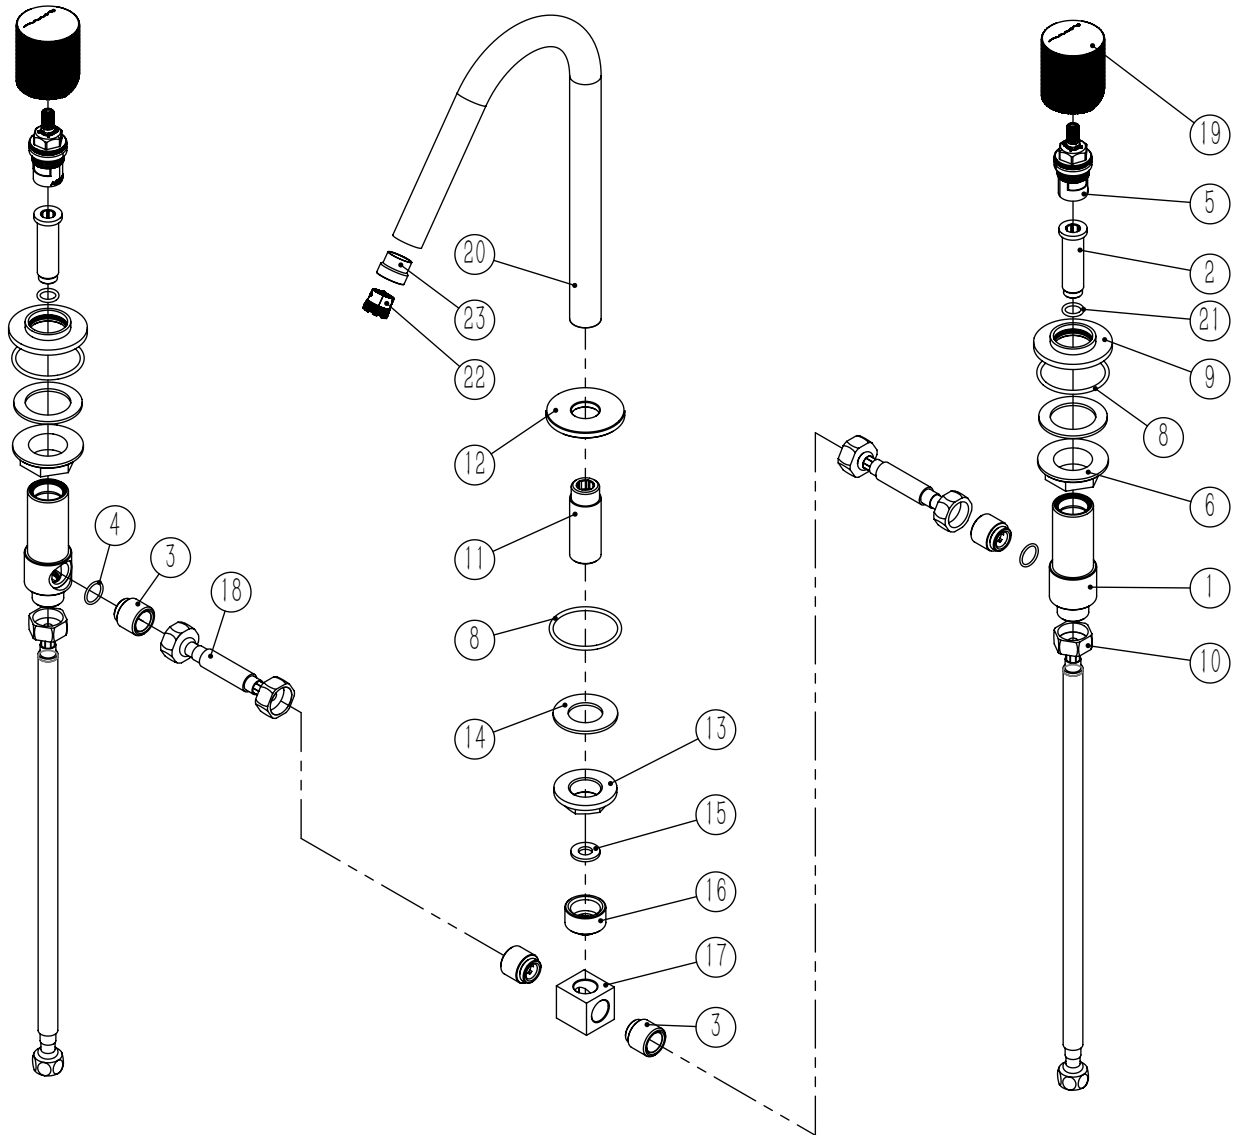

## TECNOLOGIA

-  Perlator Embutido  
Built-in Aerator
-  AC1360 - Castelo Cerâmico 1/2"  
AC1360 - Ceramic Valve 1/2"
-  Embutido ao balcão  
Built-in to balcony

## MISTURADORA LAVATÓRIO 3 FUROS BANCADA LUX

ASM TAPS®

WATER SOUL

### LISTA DE COMPONENTES

LUX070B Rev. 04/08/2025

Nº	DESCRIPTION	REF.	QT.
1	Canhão Passador G3_4 BIA070B	100990	2
2	Tubo Interior Passador BIA070B	100991	2
3	Casquilho P_Base Chuveiro	100052	4
4	Orings 13.00x1.50 NBR 70	001078	2
5	Cartucho Cerâmico 90°	AC1360	2
6	Porca ABS 3_4 P_Pater 3 Furos	100624	2
7	Vedação 3_4 P_Pater 3 Furos	100625	2
8	Orings 41.00x2.50 NBR 70	001783	3
9	Pater Passador Balcão BIA070B	100992	2
10	Ligação 350mm G1-2 G3-8	AC847	2
11	Canhão G1-2 M18x1 BIA016	101051	1
12	Pater Bica BIA016	101038	1
13	Porca ABS Aperto G1-2	100637	1
14	Vedação G1-2	100653	1
15	Vedante Sem Rede G1-2	044	1
16	Casquilho Injetores KIT001	100786	1
17	União Tubos Quadrado 25 KIT001	100784	1
18	Ligação 200mm G1-2 G1-2	AC1800	2
19	MANÍPULO LUX EMBUTIDOS	AC2080	2
20	Bica Balcão Bia	100979	1
21	Orings 10.00x2.00 NBR 70	001367	2
22	Perlator 16,5x1 Cilíndrico/Quadra	AC850A	1
23	Casquilho Redução Bica M18x1 M16,5x1 BIA016	100980	1