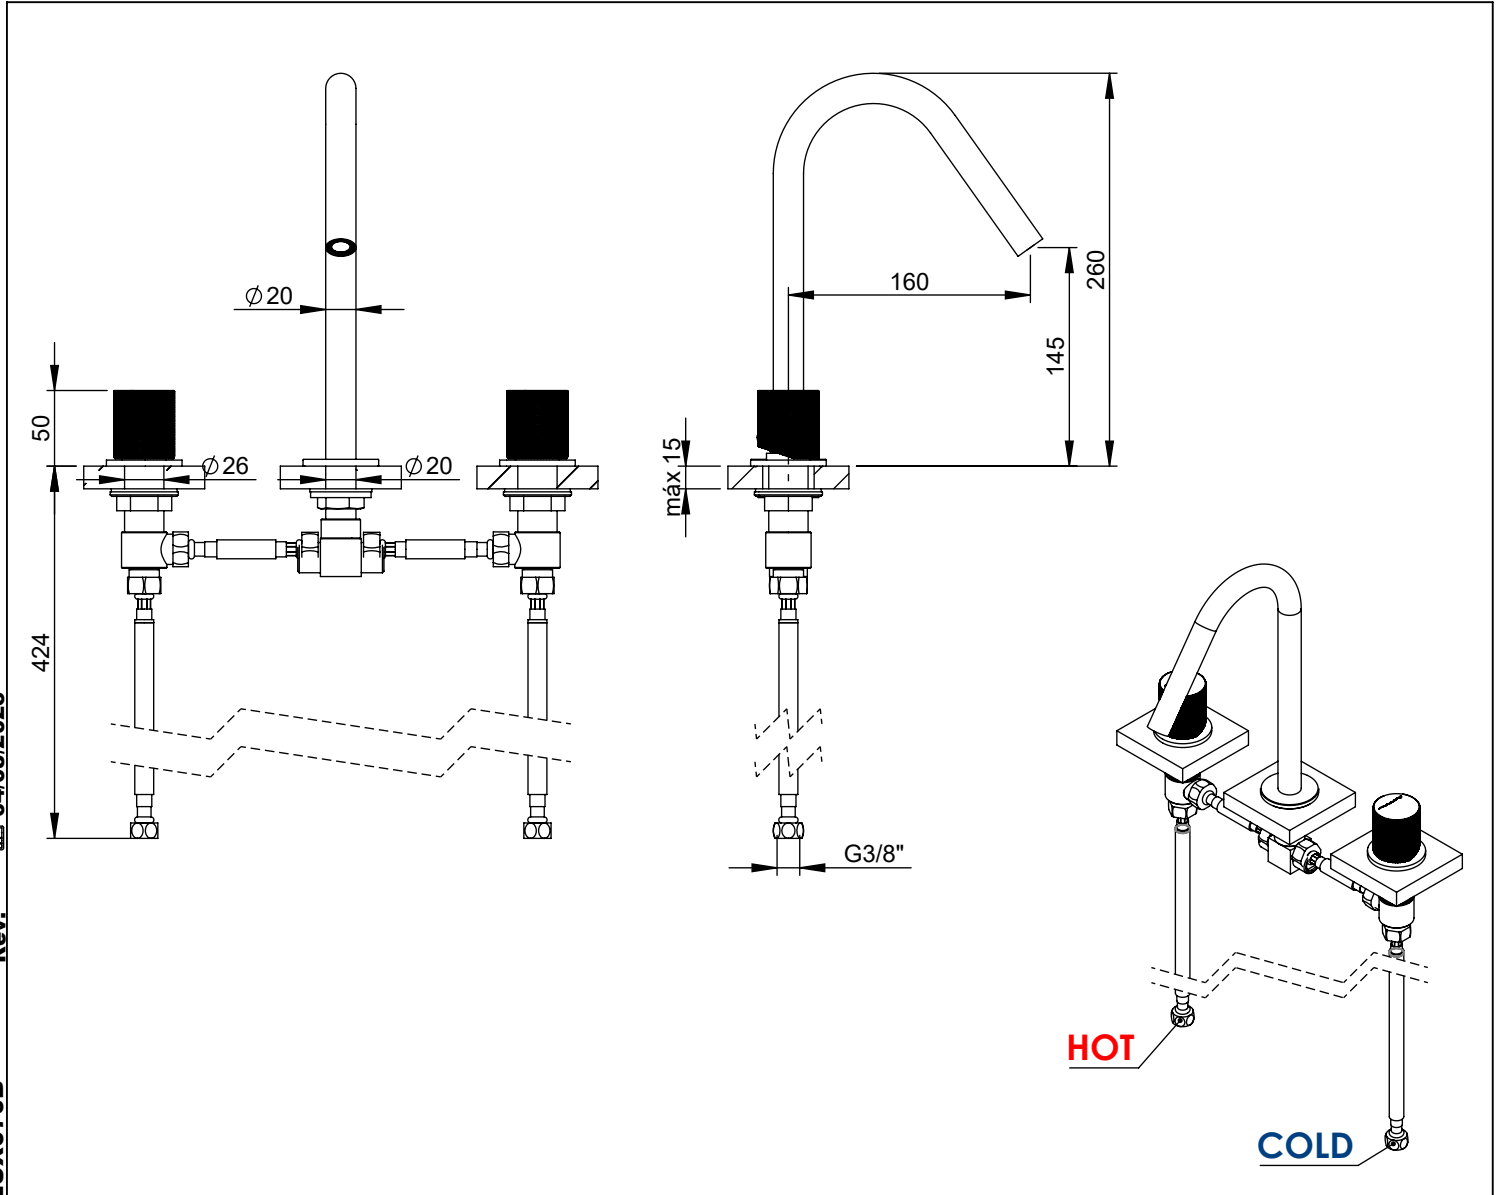

# LUX070B

MISTURADORA LAVATÓRIO 3 FUROS  
BANCADA LUX

ASM TAPS®

WATER SOUL

**EN** 3 HOLE DECK-MOUNTED CONCEALED  
WASHBASIN MIXER LUX

**FR** MÉLANGEUR LAVABO ENCASTRÉE 3  
TROUS DE PLAN LUX

**ES** MEZCLADOR LAVABO EMPOTRAR 3  
AGUJEROS ENCIMERA LUX

**CAUDAL MÁXIMO A 3 BAR:**  
MAXIMUM FLOW AT 3 BAR: 5L/MIN

**LIGAÇÃO DE ENTRADA:**  
INPUT CONNECTION: G1/2"

**LIGAÇÃO DE SAÍDA:**  
OUTPUT CONNECTION: G1/2"

**PESO (KG):**  
WEIGHT (KG): 1.96

**DIMENSÕES EMBALAGEM (MM):**  
SIZE PACKAGING (MM): 367x205x80