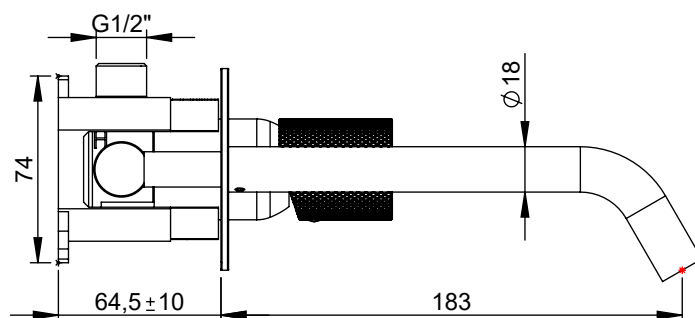

LUX070C

MONOC. EMBUTIR LAVATÓRIO ESPELHO
SEPARADOS LUX

EN CONCEALED WASHBASIN MIXER LUX

FR MITIGEUR LAVABO ENCASTRÉE LUX

ES MONOMANDO LAVABO EMPOTRAR LUX

ASM TAPS®

WATER SOUL

Rev. A 24/03/2026 LUX070C

CARACTERÍSTICAS TÉCNICAS

PRESSÃO RECOMENDADA:
RECOMMENDED PRESSURE: 3 - 4 BAR

TEMPERATURA RECOMENDADA:
RECOMMENDED TEMPERATURE: 15°C - 65°C

MATERIAIS:
MATERIALS: Latão

TEMPERATURA MÁXIMA:
MAXIMUM TEMPERATURE: 70°C

CAUDAL MÁXIMO A 3 BAR:
MAXIMUM FLOW AT 3 BAR: 5L/MIN

LIGAÇÃO DE ENTRADA:
INPUT CONNECTION: G1/2"

LIGAÇÃO DE SAÍDA:
OUTPUT CONNECTION: G1/2"

PESO (KG):
WEIGHT (KG): 2,37

DIMENSÕES EMBALAGEM (MM):
SIZE PACKAGING (MM): 274x162x102

ACABAMENTOS

CR - CROMADO | CHROME | CHROME | CROMO

PR - PRETO MATE | BLACK MATT | NOIR MAT | NEGRO MATE

BR - BRANCO MATE | WHITE MATT | BLANC MAT | BLANCO MATE

ST - SATINOX | SATINOX | SATINOX | SATINOX

AT - ANTRACITE | ANTHRACITE | ANTHRACITE | ANTRACITA

GM - GUNMETAL | GUNMETAL | GUNMETAL | GUNMETAL

GMM - GUNMETAL MATE | GUNMETAL MATT | GUNMETAL MAT | GUNMETAL MATE

OR - DOURADO | GOLD | DORÉ | DORADO

ORM - DOURADO MATE | GOLD MATT | DORÉ MAT | DORADO MATE

CB - COBRE | COPPER | CUIVRE | COBRE

CBM - COBRE MAT | COPPER MAT | CUIVRE MAT | COBRE MATE

TECNOLOGIA

AC540C - Cartucho Ø35 Energy Saving
AC540C - Ø35 Energy Saving Cartridge

Embutido a parede
Built-in to wall

Abertura energia saving
Opening energy saving

ASM TAPS, S.A.

Parque Industrial de Padim da Graça, Lote 6
4700-670 / BRAGA / PORTUGAL

Este documento não pode ser reproduzido, divulgado ou copiado no todo ou em parte, sem autorização expressa por escrito da empresa ASMTAPS, S.A.

P.1/3

ASM TAPS
MADE IN PORTUGAL