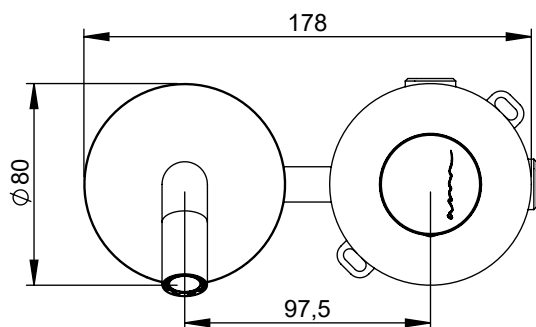

LUX070C

MONOC. EMBUTIR LAVATÓRIO ESPELHO
SEPARADOS LUX

EN CONCEALED WASHBASIN MIXER LUX

FR MITIGEUR LAVABO ENCASTRÉE LUX

ES MONOMANDO LAVABO EMPOTRAR LUX

ASM TAPS®

WATER SOUL

Rev. A 24/03/2026 LUX070C

CARACTERÍSTICAS TÉCNICAS

PRESSÃO RECOMENDADA:
RECOMMENDED PRESSURE: 3 - 4 BAR

TEMPERATURA RECOMENDADA:
RECOMMENDED TEMPERATURE: 15°C - 65°C

MATERIAIS:
MATERIALS: Latão

TEMPERATURA MÁXIMA:
MAXIMUM TEMPERATURE: 70°C

CAUDAL MÁXIMO A 3 BAR:
MAXIMUM FLOW AT 3 BAR: 5L/MIN

LIGAÇÃO DE ENTRADA:
INPUT CONNECTION: G1/2"

LIGAÇÃO DE SAÍDA:
OUTPUT CONNECTION: G1/2"

PESO (KG):
WEIGHT (KG): 2,37

DIMENSÕES EMBALAGEM (MM):
SIZE PACKAGING (MM): 274x162x102

ACABAMENTOS

CR - CROMADO | CHROME | CHROME | CROMO

PR - PRETO MATE | BLACK MATT | NOIR MAT | NEGRO MATE

BR - BRANCO MATE | WHITE MATT | BLANC MAT | BLANCO MATE

ST - SATINOX | SATINOX | SATINOX | SATINOX

AT - ANTRACITE | ANTHRACITE | ANTHRACITE | ANTRACITA

GM - GUNMETAL | GUNMETAL | GUNMETAL | GUNMETAL

GMM - GUNMETAL MATE | GUNMETAL MATT | GUNMETAL MAT | GUNMETAL MATE

OR - DOURADO | GOLD | DORÉ | DORADO

ORM - DOURADO MATE | GOLD MATT | DORÉ MAT | DORADO MATE

CB - COBRE | COPPER | CUIVRE | COBRE

CBM - COBRE MAT | COPPER MAT | CUIVRE MAT | COBRE MATE

TECNOLOGIA

AC540C - Cartucho Ø35 Energy Saving
AC540C - Ø35 Energy Saving Cartridge

Embutido a parede
Built-in to wall

Abertura energia saving
Opening energy saving

ASM TAPS, S.A.

Parque Industrial de Padim da Graça, Lote 6
4700-670 / BRAGA / PORTUGAL

Este documento não pode ser reproduzido, divulgado ou copiado no todo ou em parte, sem autorização expressa por escrito da empresa ASMTAPS, S.A.

P.1/3

ASM TAPS
MADE IN PORTUGAL