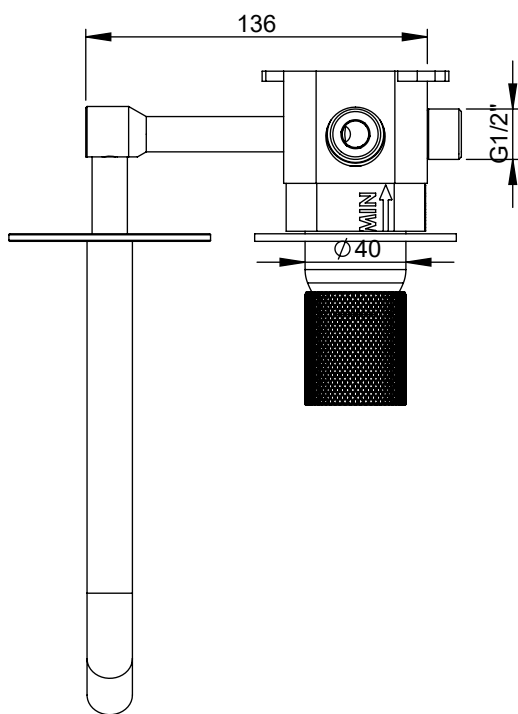

# LUX070C

MONOC. EMBUTIR LAVATÓRIO ESPELHO  
SEPARADOS LUX

**EN** CONCEALED WASHBASIN MIXER LUX

**FR** MITIGEUR LAVABO ENCASTRÉE LUX

**ES** MONOMANDO LAVABO EMPOTRAR LUX

ASM TAPS®

WATER SOUL

Rev. A 24/03/2026 LUX070C

CAUDAL MÁXIMO A 3 BAR:  
MAXIMUM FLOW AT 3 BAR: 5L/MIN

LIGAÇÃO DE ENTRADA:  
INPUT CONNECTION: G1/2"

LIGAÇÃO DE SAÍDA:  
OUTPUT CONNECTION: G1/2"

PESO (KG):  
WEIGHT (KG): 2,37

DIMENSÕES EMBALAGEM (MM):  
SIZE PACKAGING (MM): 274x162x102