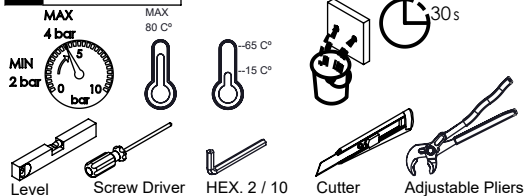

! SERVICE

LUX070C

MONOC. EMBUTIR LAVATÓRIO
ESPELHO SEPARADOS LUX

A S M T A P S

W A T E R S O U L

INSTALLATION MANUAL

1 CONECTION