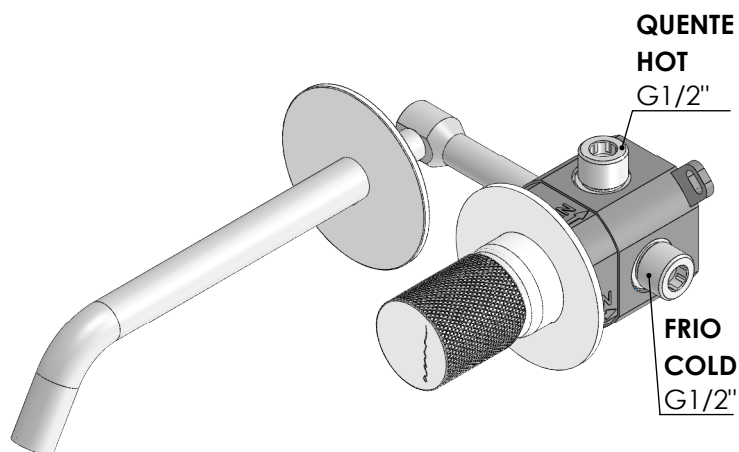

# LUX070C

MONOC. EMBUTIR LAVATÓRIO ESPELHO  
SEPARADOS LUX

**EN** CONCEALED WASHBASIN MIXER LUX

**FR** MITIGEUR LAVABO ENCASTRÉE LUX

**ES** MONOMANDO LAVABO EMPOTRAR LUX

ASM TAPS®

WATER SOUL

Rev. A 24/03/2026 LUX070C

CAUDAL MÁXIMO A 3 BAR:  
MAXIMUM FLOW AT 3 BAR: 5L/MIN

LIGAÇÃO DE ENTRADA:  
INPUT CONNECTION: G1/2"

LIGAÇÃO DE SAÍDA:  
OUTPUT CONNECTION: G1/2"

PESO (KG):  
WEIGHT (KG): 2,37

DIMENSÕES EMBALAGEM (MM):  
SIZE PACKAGING (MM): 274x162x102