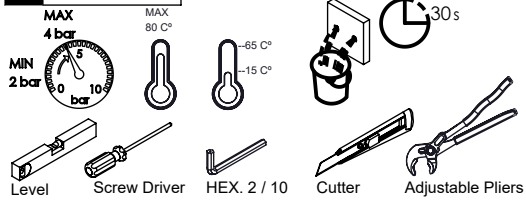

! SERVICE

LUX070C1

MISTURADORA EMBUTIR LAVATÓRIO PAREDE LUX

A S M T A P S ®

W A T E R S O U L

INSTALLATION MANUAL

1 CONECTION