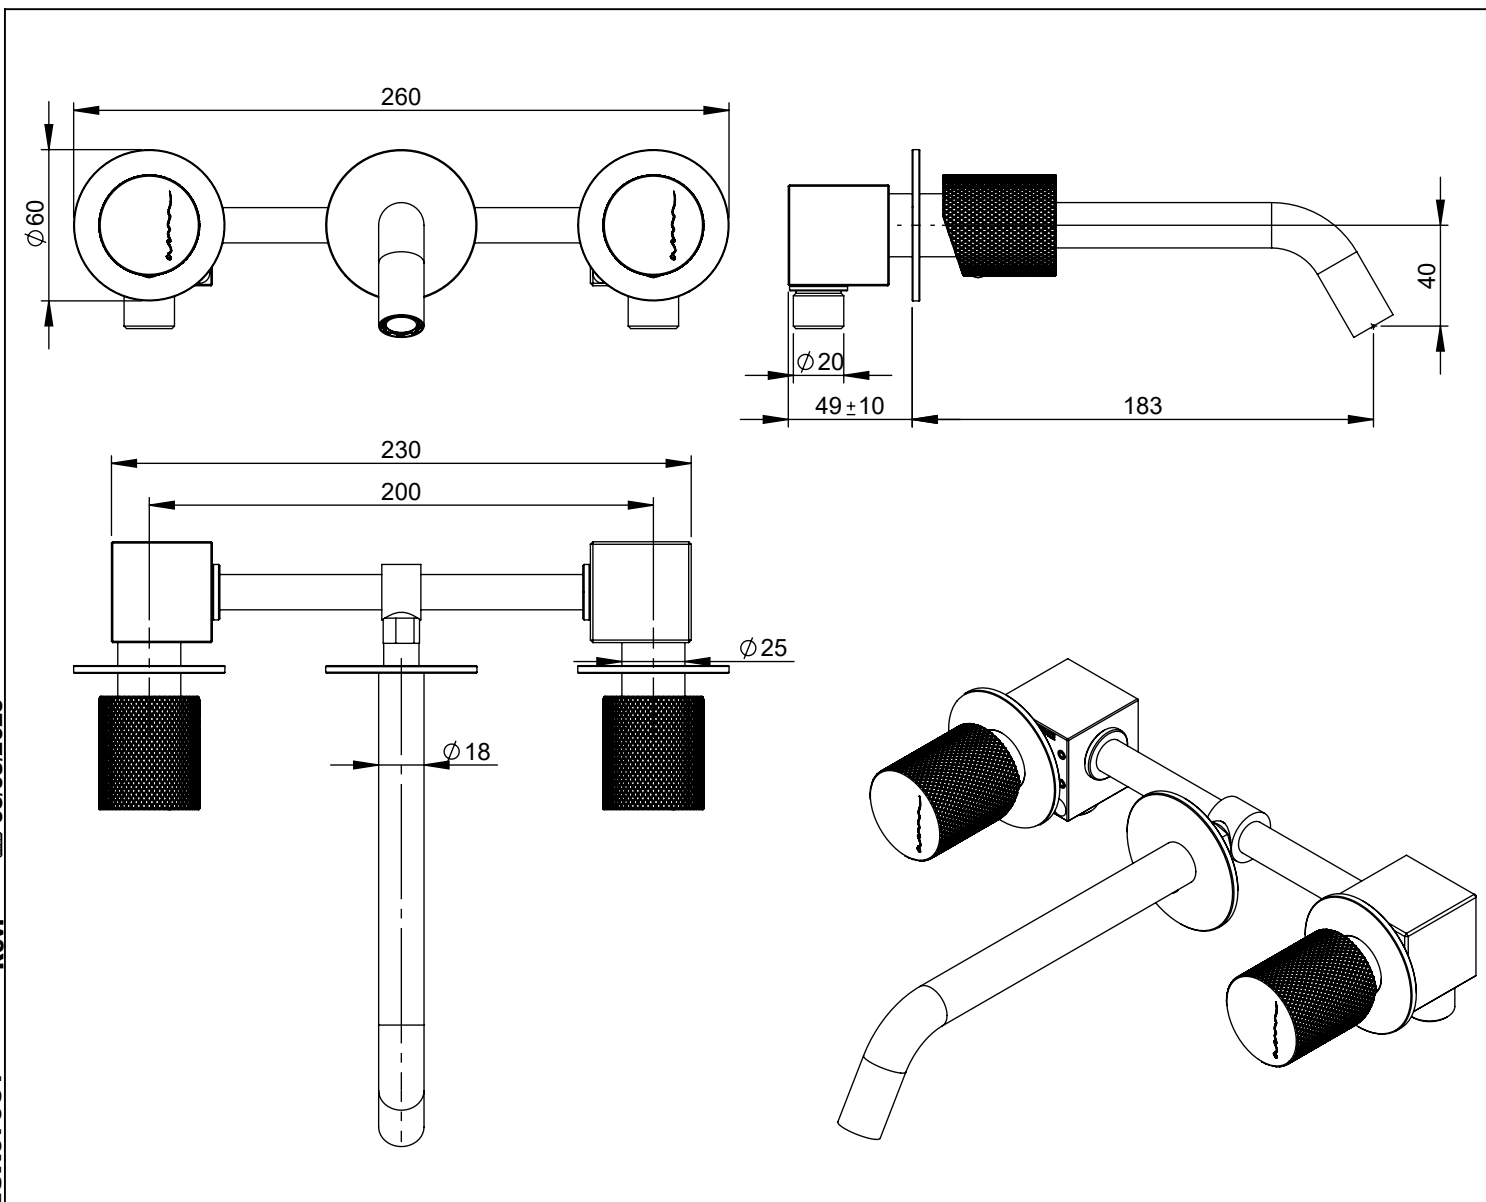

LUX070C1

MISTURADORA EMBUTIR LAVATÓRIO
PAREDE LUX

ASM TAPS®

WATER SOUL

EN CONCEALED WASHBASIN MIXER LUX

FR MÉLANGEUR LAVABO ENCASTRÉE LUX

ES MEZCLADOR LAVABO EMPOTRAR LUX

LUX070C1 Rev. 05/08/2025

CARACTERÍSTICAS TÉCNICAS

PRESSÃO RECOMENDADA: RECOMMENDED PRESSURE:	3 - 4 BAR
TEMPERATURA RECOMENDADA: RECOMMENDED TEMPERATURE:	15°C - 65°C
MATERIAIS: MATERIALS:	Latão
TEMPERATURA MÁXIMA: MAXIMUM TEMPERATURE:	70°C
CAUDAL MÁXIMO A 3 BAR: MAXIMUM FLOW AT 3 BAR:	5L/MIN
LIGAÇÃO DE ENTRADA: INPUT CONNECTION:	G1/2"
LIGAÇÃO DE SÁIDA: OUTPUT CONNECTION:	G1/2"
PESO (KG): WEIGHT (KG):	1.42
DIMENSÕES EMBALAGEM (MM): SIZE PACKAGING (MM):	274x162x102

ACABAMENTOS

CR - CROMADO | CHROME | CHROME | CROMO
PR - PRETO MATE | BLACK MATT | NOIR MAT | NEGRO MATE
BR - BRANCO MATE | WHITE MATT | BLANC MAT | BLANCO MATE
ST - SATINOX | SATINOX | SATINOX | SATINOX
AT - ANTRACITE | ANTHRACITE | ANTHRACITE | ANTRACITA
GM - GUNMETAL | GUNMETAL | GUNMETAL | GUNMETAL
GMM - GUNMETAL MATE | GUNMETAL MATT | GUNMETAL MAT | GUNMETAL MATE
OR - DOURADO | GOLD | DORÉ | DORADO
ORM - DOURADO MATE | GOLD MATT | DORÉ MAT | DORADO MATE
CB - COBRE | COPPER | CUIVRE | COBRE
CBM - COBRE MAT | COPPER MAT | CUIVRE MAT | COBRE MATE

TECNOLOGIA

- AC1360 - CASTELO CERÊMICO
  AC1360 - CERAMIC VALVE
- Embutido a parede
  Built-in to wall
- Perlador Embutido
  Built-in Aerator