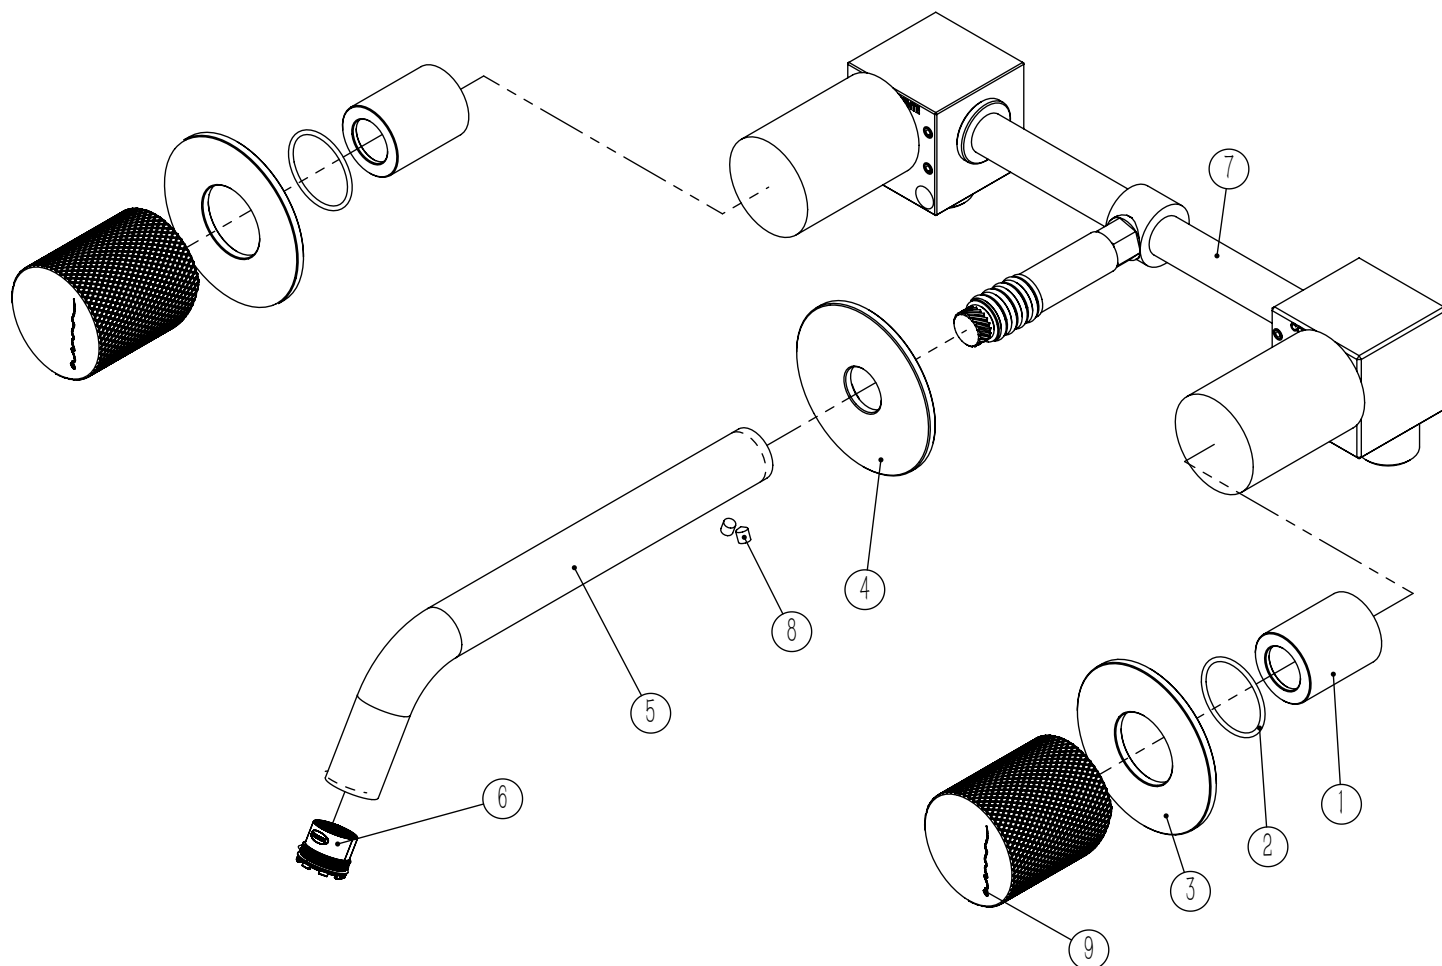

LUX070C1

MISTURADORA EMBUTIR
LAVATÓRIO PAREDE LUX

ASM TAPS®

WATER SOUL

LISTA DE COMPONENTES

LUX070C1 Rev. 05/08/2025

Nº	DESCRIPTION	REF.	QT.
1	Campanula Passador M24x1 Cruzeta070	100858	2
2	Orings 25.00x.50 NBR 70	001102	2
3	Pater Fixação Bica Teto Cilindrica	100336	2
4	Pater Bica Cilindrica Parede	100150	1
5	Bica Parede Slim	100410	1
6	Perlator 16,5x1 Cilindrico/Quadra	AC850A	1
7	BOX MISTURADORA LAVATÓRIO ENCASTRAR BIMANDO	INT103	1
8	Perno Umbrako Din 916 M4-5 Inox A-2	09140400050IN	2
9	MANÍPULO LUX EMBUTIDOS	AC2080	2