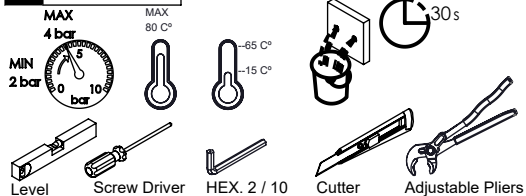

! SERVICE

LUX080

MONOCOMANDO EMBUTIR BANHO/DUCHE 2 VIAS LUX

A S M T A P S

W A T E R S O U L

INSTALLATION MANUAL

1 CONECTION