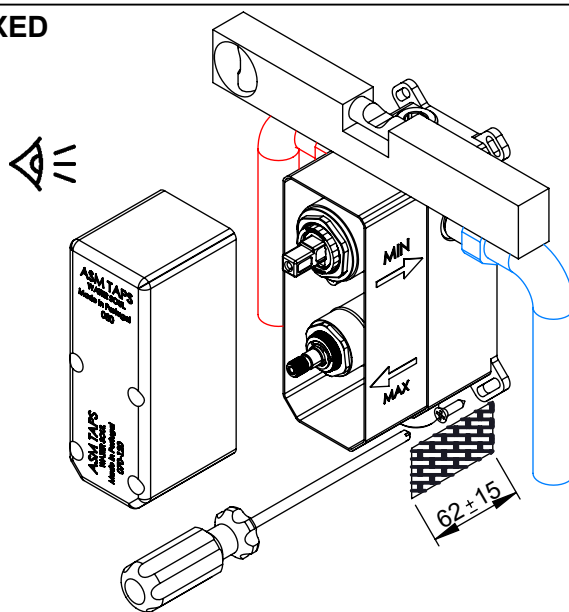

! SERVICE

LUX080

MONOCOMANDO EMBUTIR BANHO/DUCHE 2 VIAS LUX

A S M T A P S

W A T E R S O U L

INSTALLATION MANUAL

1 CONECTION

2 FIXED

3 REMOVE PROTECTION

4 FIX IT

5 FIX IT

6 MAINTENANCE

09/01/2026

Rev.

LUX080