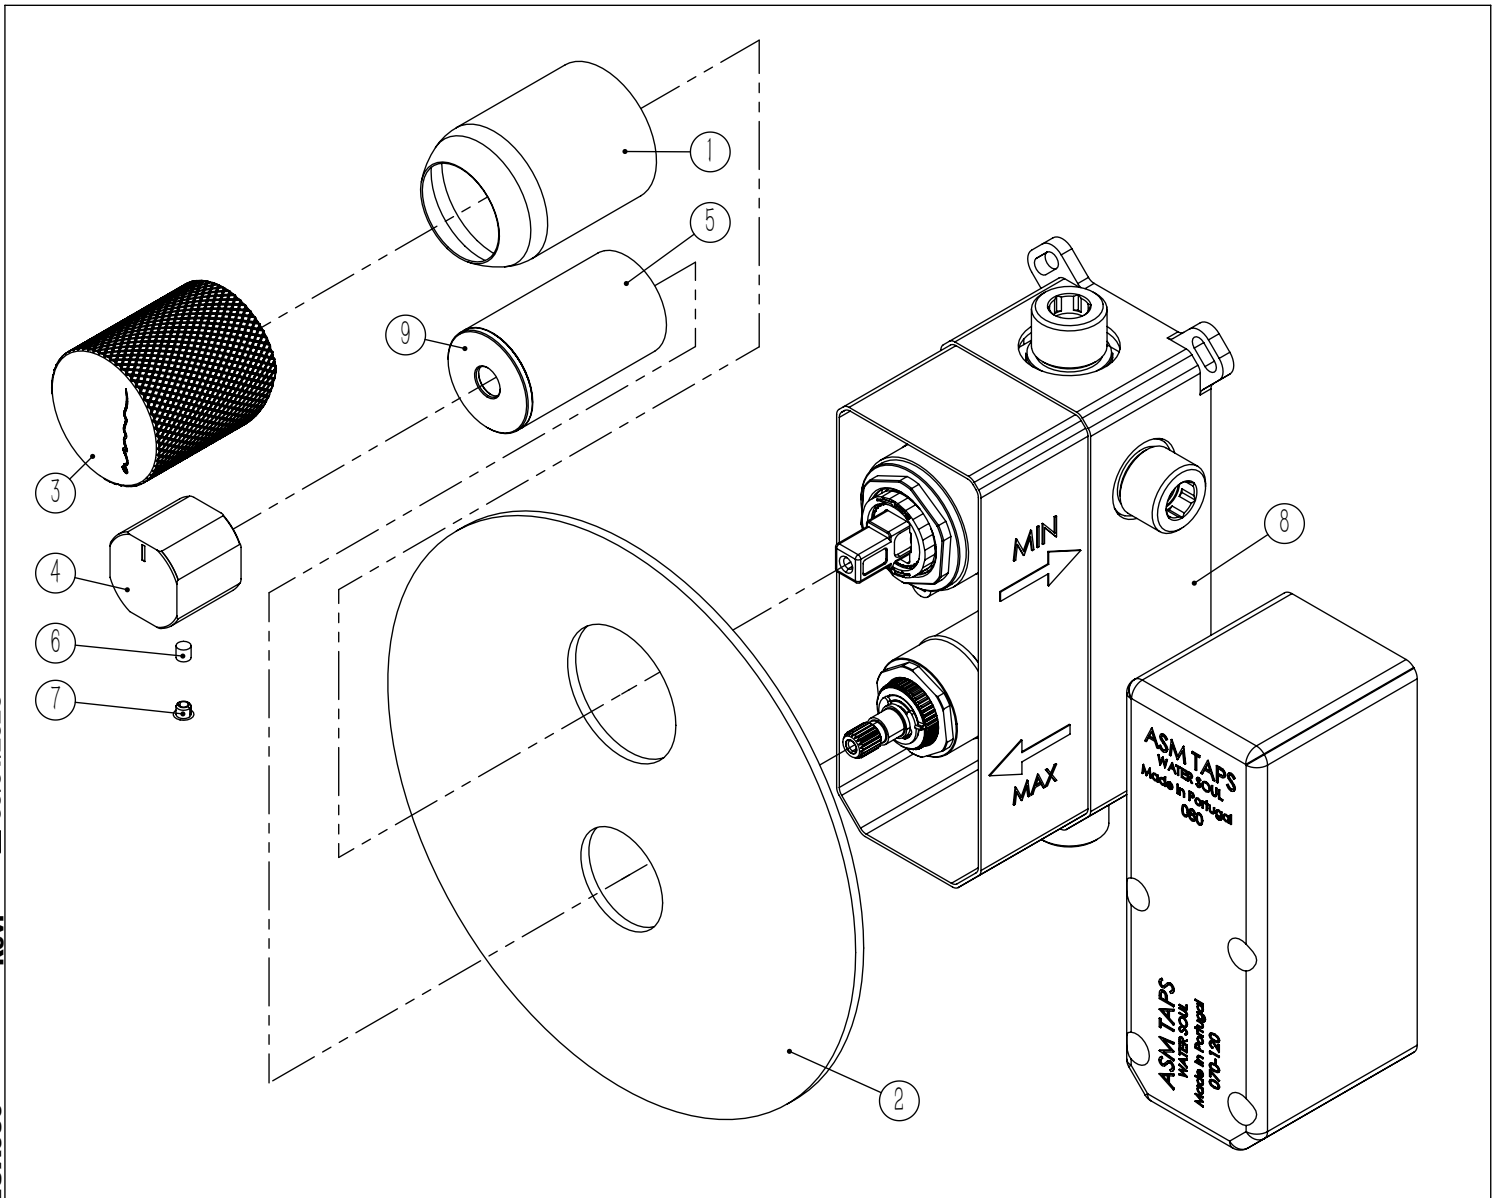

### LISTA DE COMPONENTES

LUX080 Rev. 09/01/2026

Nº	DESCRIPTION	REF.	QT.
1	COPO EMBUTIDOS EXTERIOR	101557	1
2	Espelho 2 Vias Cilíndrico	100061	1
3	MANÍPULO LUX EMBUTIDOS	AC2080	1
4	Manípulo Distribuidor 080	101083	1
5	COPO EXTERIOR DISTRIBUIDOR	101559	1
6	Perno Umbrako Din 916 M4-5 Inox A-2	09140400050IN	1
7	Dístico em ABS de 5.5mm Cromado	LH-PLCR4	1
8	BOX MONOCOMANDO EMBUTIR DUCHE 2 VIAS	INT105	1
9	TAMPA COPO EXTERIOR DISTRIBUIDOR	101561	1