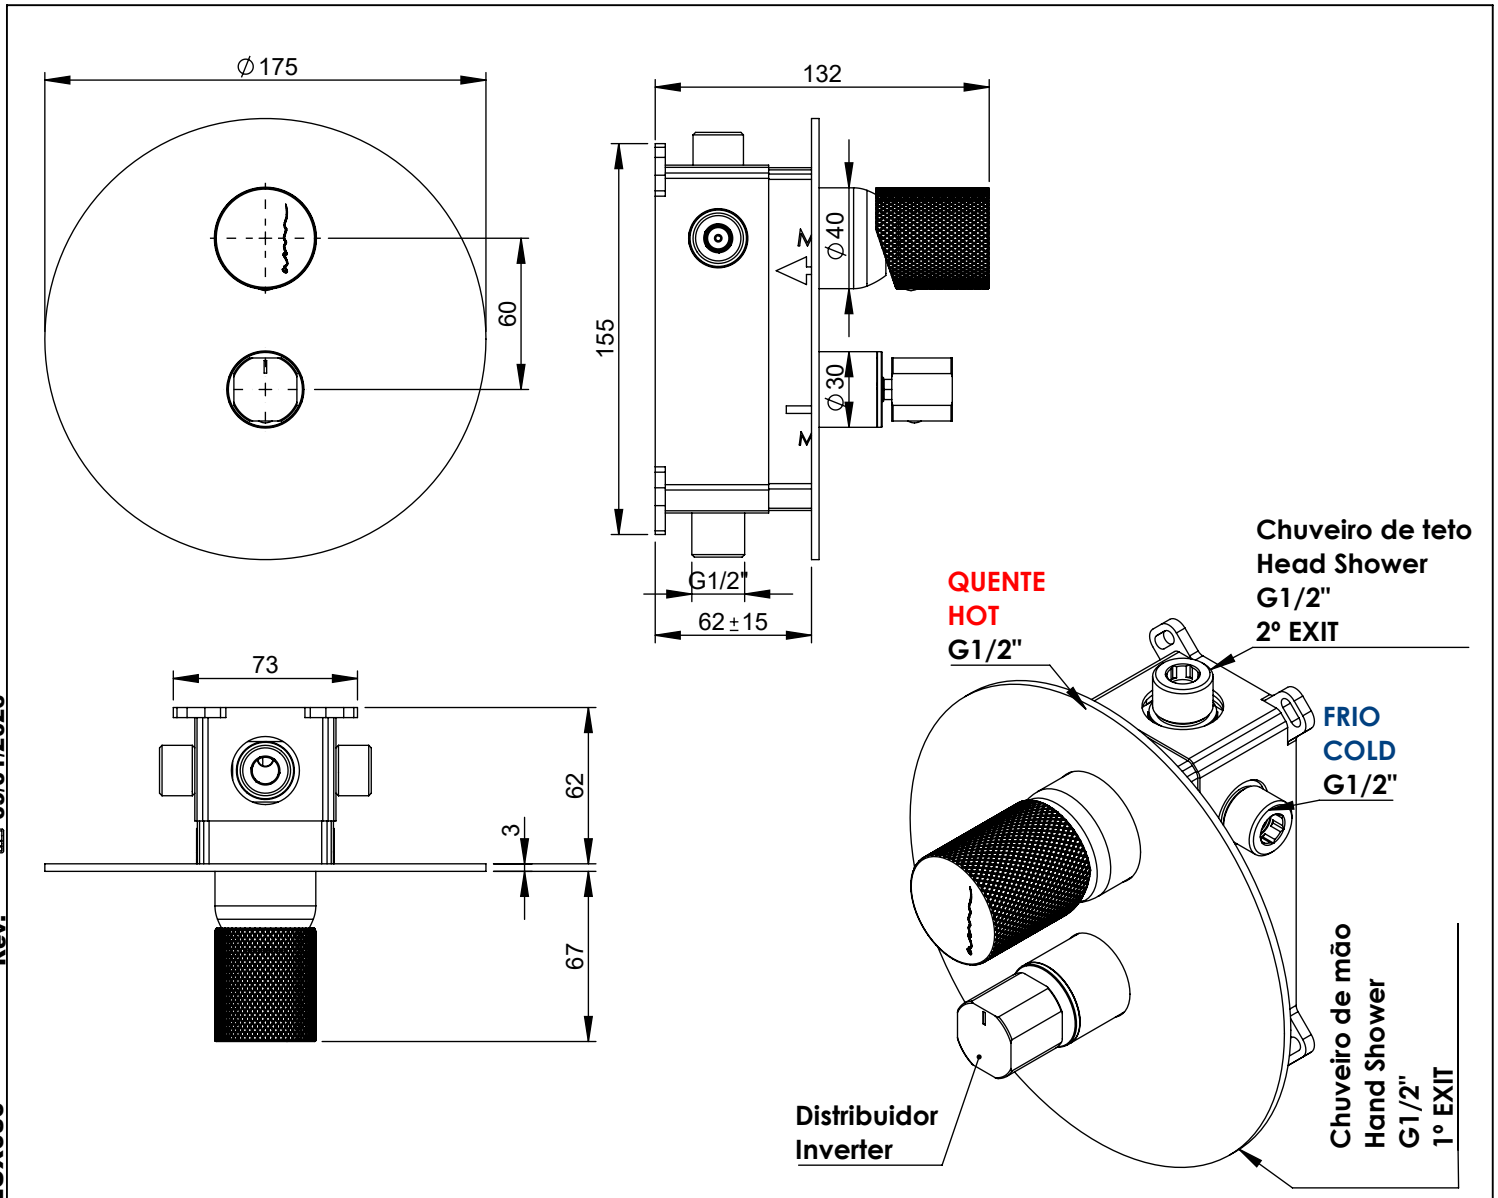

# LUX080

**MONOCOMANDO EMBUTIR BANHO/DUCHE 2 VIAS LUX**

**A S M T A P S**

WATER SOUL

**EN** CONCEALED 2 WAY BATH/SHOWER MIXER LUX

**FR** MITIGEUR BAIGNOIRE/DOUCHE ENCASTRÉ 2 VOIES LUX

**ES** MONOMANDO BAÑO/DUCHA EMPOTRAR 2 VIAS LUX

## CARACTERÍSTICAS TÉCNICAS

<b>PRESSÃO RECOMENDADA:</b> RECOMMENDED PRESSURE:	3 - 4 BAR
<b>TEMPERATURA RECOMENDADA:</b> RECOMMENDED TEMPERATURE:	15°C - 65°C
<b>MATERIAIS:</b> MATERIALS:	Latão
<b>TEMPERATURA MÁXIMA:</b> MAXIMUM TEMPERATURE:	70°C
<b>CAUDAL MÁXIMO A 3 BAR:</b> MAXIMUM FLOW AT 3 BAR:	L/MIN
<b>LIGAÇÃO DE ENTRADA:</b> INPUT CONNECTION:	G1/2"
<b>LIGAÇÃO DE SAÍDA:</b> OUTPUT CONNECTION:	G1/2"
<b>PESO (KG):</b> WEIGHT (KG):	2.3
<b>DIMENSÕES EMBALAGEM (MM):</b> SIZE PACKAGING (MM):	270x235x80

## TECNOLOGIA

-  AC540C - Cartucho Ø35 Energy Saving  
AC540C - Ø35 Energy Saving Cartridge
-  AC1840 - Distribuidor 2 vias Ø25  
AC1840 - 2 way distributor Ø25
-  Embutido a parede  
Built-in to wall
-  Abertura energia saving  
Opening energy saving