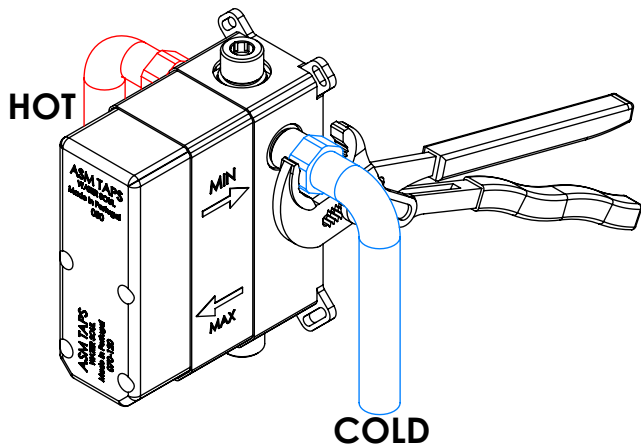

! SERVICE

LUX080

MONOCOMANDO EMBUTIR BANHO/DUCHE 2 VIAS LUX

A S M T A P S

W A T E R S O U L

INSTALLATION MANUAL

1 CONECTION

2 FIXED

3 REMOVE PROTECTION

4 FIX IT

5 FIX IT

6 MAINTENANCE

09/01/2026

Rev.

LUX080