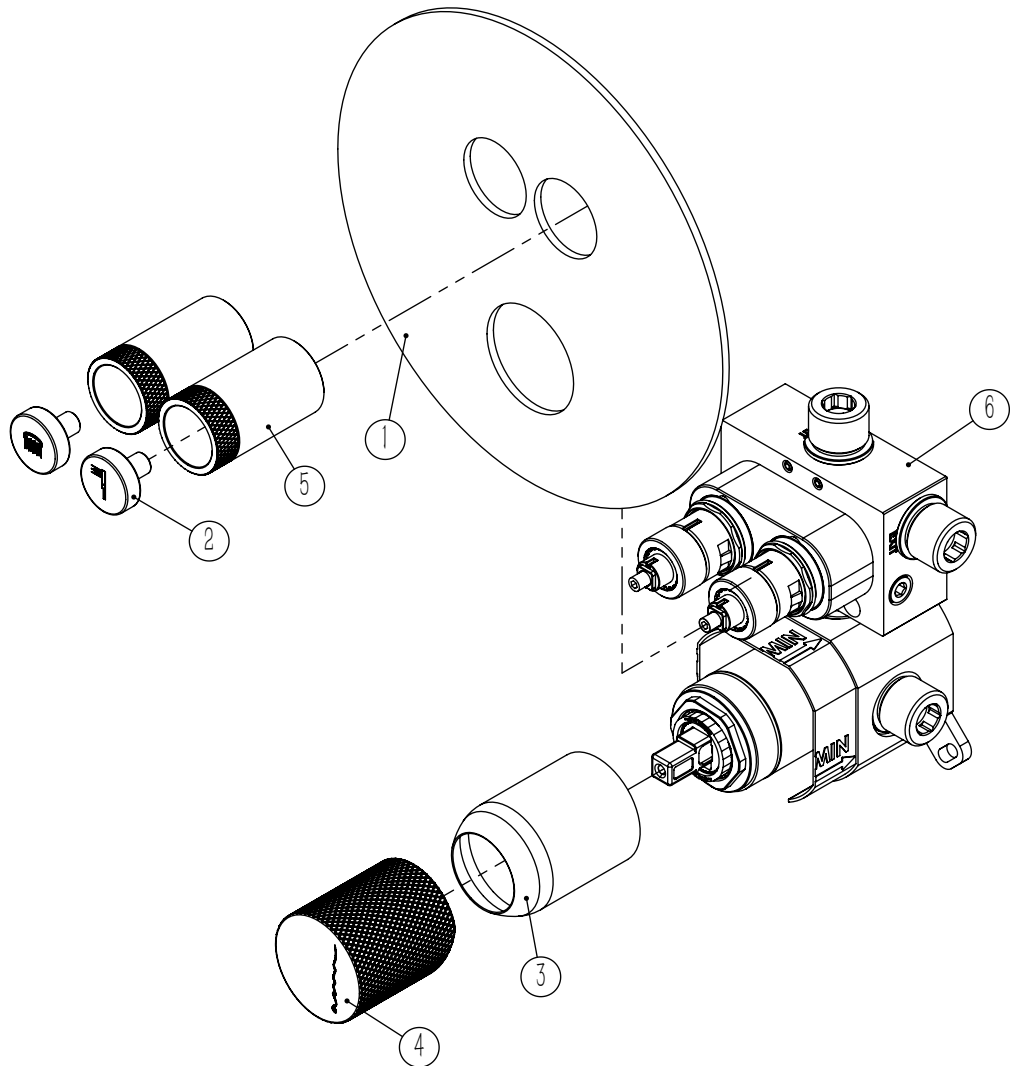

## TECNOLOGIA

- AC2140 - Válvula on/off fit FSG D6 control volume  
AC2140 - Fit FSG D6 on/off clic valve
- AC540C - Cartucho Ø35  
AC540C - Cartridge Ø35
- Embutido a parede  
Built-in to wall

## LISTA DE COMPONENTES

Rev. 27/01/2026

Rev.

LUX080B2

Nº	DESCRIPTION	REF.	QT.
1	ESPELHO BOTÃO 2 VIAS CILINDRICO CLIC C. VOLUME	101321	1
2	BOTÃO DISTRIBUIDOR EMBUTIDO CLIC C/ VOLUME	101320	2
3	COPO EMBUTIDOS EXTERIOR	101557	1
4	MANÍPULO LUX EMBUTIDOS	AC2080	1
5	CAMPANULA DISTRIBUIDOR EMBUTIDO C BOTÃO CLIC C VOLUME	101319	2
6	BOX MONOCOMANDO EMBUTIR CLIC DUCHE 2 VIAS	INT106	1