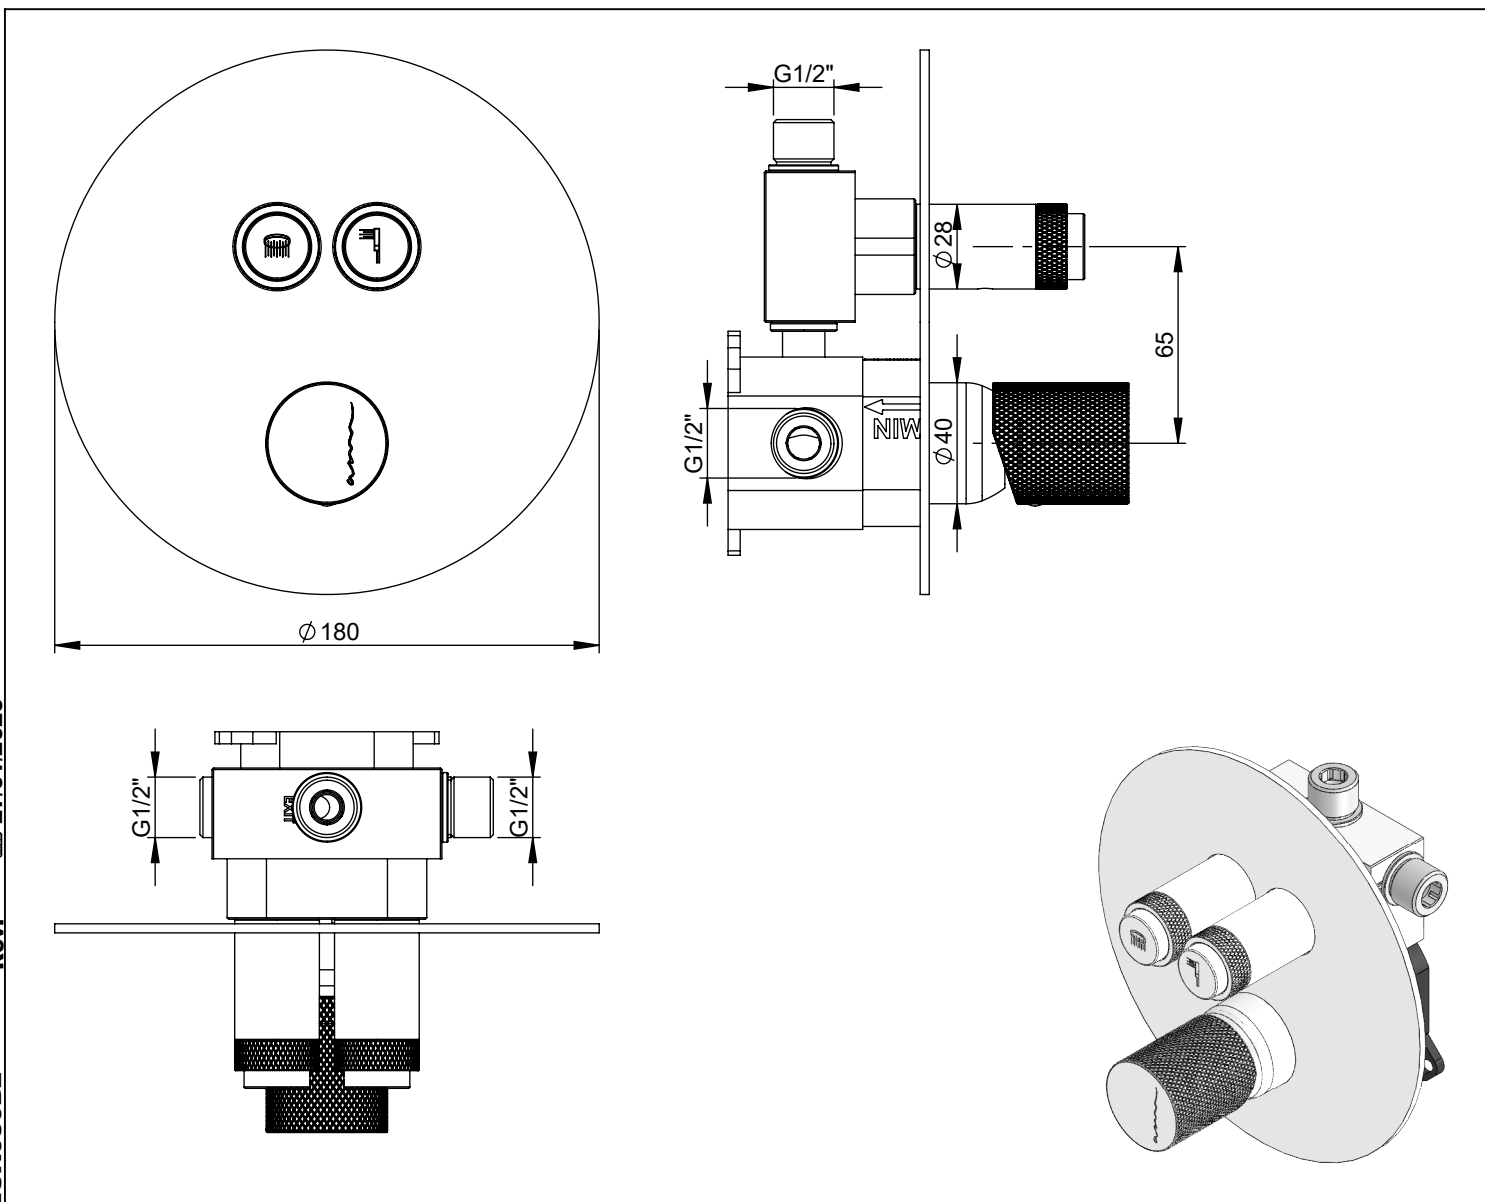

LUX080B2

MONOCOMANDO DUCHE EMBUTIR CLIC 2
VIAS LUX

ASM TAPS®

WATER SOUL

EN CONCEALED CLIC 2 WAY SHOWER MIXER
LUX

FR MITIGEUR DOUCHE ENCASTRÉ CLIC 2
VOIES LUX

ES MONOMANDO DUCHA EMPOTRAR CLIC 2
VIAS LUX

Rev. 27/01/2026
LUX080B2

CARACTERÍSTICAS TÉCNICAS

PRESSÃO RECOMENDADA:
RECOMMENDED PRESSURE: 3 - 4 BAR

TEMPERATURA RECOMENDADA:
RECOMMENDED TEMPERATURE: 15°C - 65°C

MATERIAIS:
MATERIALS: Latão

TEMPERATURA MÁXIMA:
MAXIMUM TEMPERATURE: 70°C

CAUDAL MÁXIMO A 3 BAR:
MAXIMUM FLOW AT 3 BAR: L/MIN

LIGAÇÃO DE ENTRADA:
INPUT CONNECTION: G1/2"

LIGAÇÃO DE SAÍDA:
OUTPUT CONNECTION: G1/2"

PESO (KG):
WEIGHT (KG): 2.92

DIMENSÕES EMBALAGEM (MM):
SIZE PACKAGING (MM): 285x200x170

ACABAMENTOS

CR - CROMADO | CHROME | CHROME | CROMO

PR - PRETO MATE | BLACK MATT | NOIR MAT | NEGRO MATE

BR - BRANCO MATE | WHITE MATT | BLANC MAT | BLANCO MATE

ST - SATINOX | SATINOX | SATINOX | SATINOX

AT - ANTRACITE | ANTHRACITE | ANTHRACITE | ANTRACITA

GM - GUNMETAL | GUNMETAL | GUNMETAL | GUNMETAL

GMM - GUNMETAL MATE | GUNMETAL MATT | GUNMETAL MAT | GUNMETAL MATE

OR - DOURADO | GOLD | DORÉ | DORADO

ORM - DOURADO MATE | GOLD MATT | DORÉ MAT | DORADO MATE

CB - COBRE | COPPER | CUIVRE | COBRE

CBM - COBRE MAT | COPPER MAT | CUIVRE MAT | COBRE MATE

TECNOLOGIA

- AC2140 - Válvula on/off fit FSG D6 control volume
  AC2140 - Fit FSG D6 on/off clic valve
- AC540C - Cartucho Ø35
  AC540C - Cartridge Ø35
- Embutido a parede
  Built-in to wall