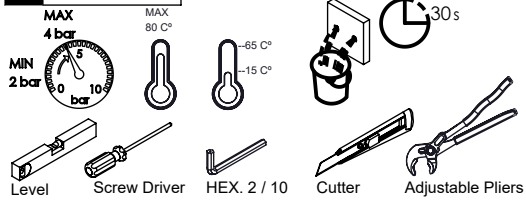

! SERVICE

LUX080B2

MONOCOMANDO DUCHE EMBUTIR CLIC 2 VIAS LUX

A S M T A P S®

W A T E R S O U L

INSTALLATION MANUAL

1 CONECTION