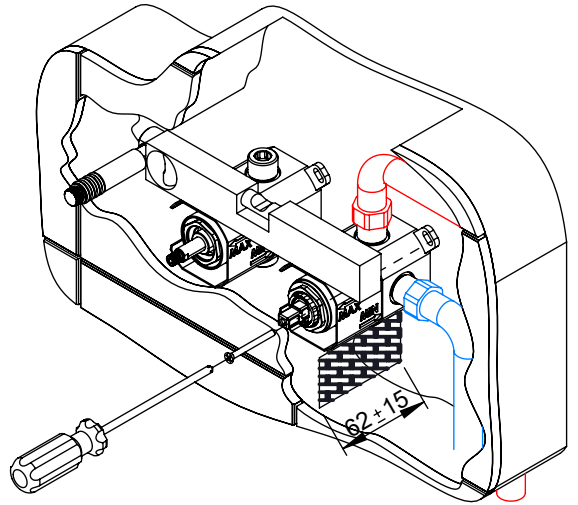

! SERVICE

LUX090C1

MONOCOMANDO EMBUTIR 2/3 VIAS C/ CHUVEIRO MÃO LUX

A S M T A P S ®

W A T E R S O U L

INSTALLATION MANUAL

1 CONNECTION

2 FIXED

3 REMOVE PROTECTION

4 FIX IT

5 FIX IT

LUX090C1 Rev.A 04/02/2026

6 MAINTENANCE