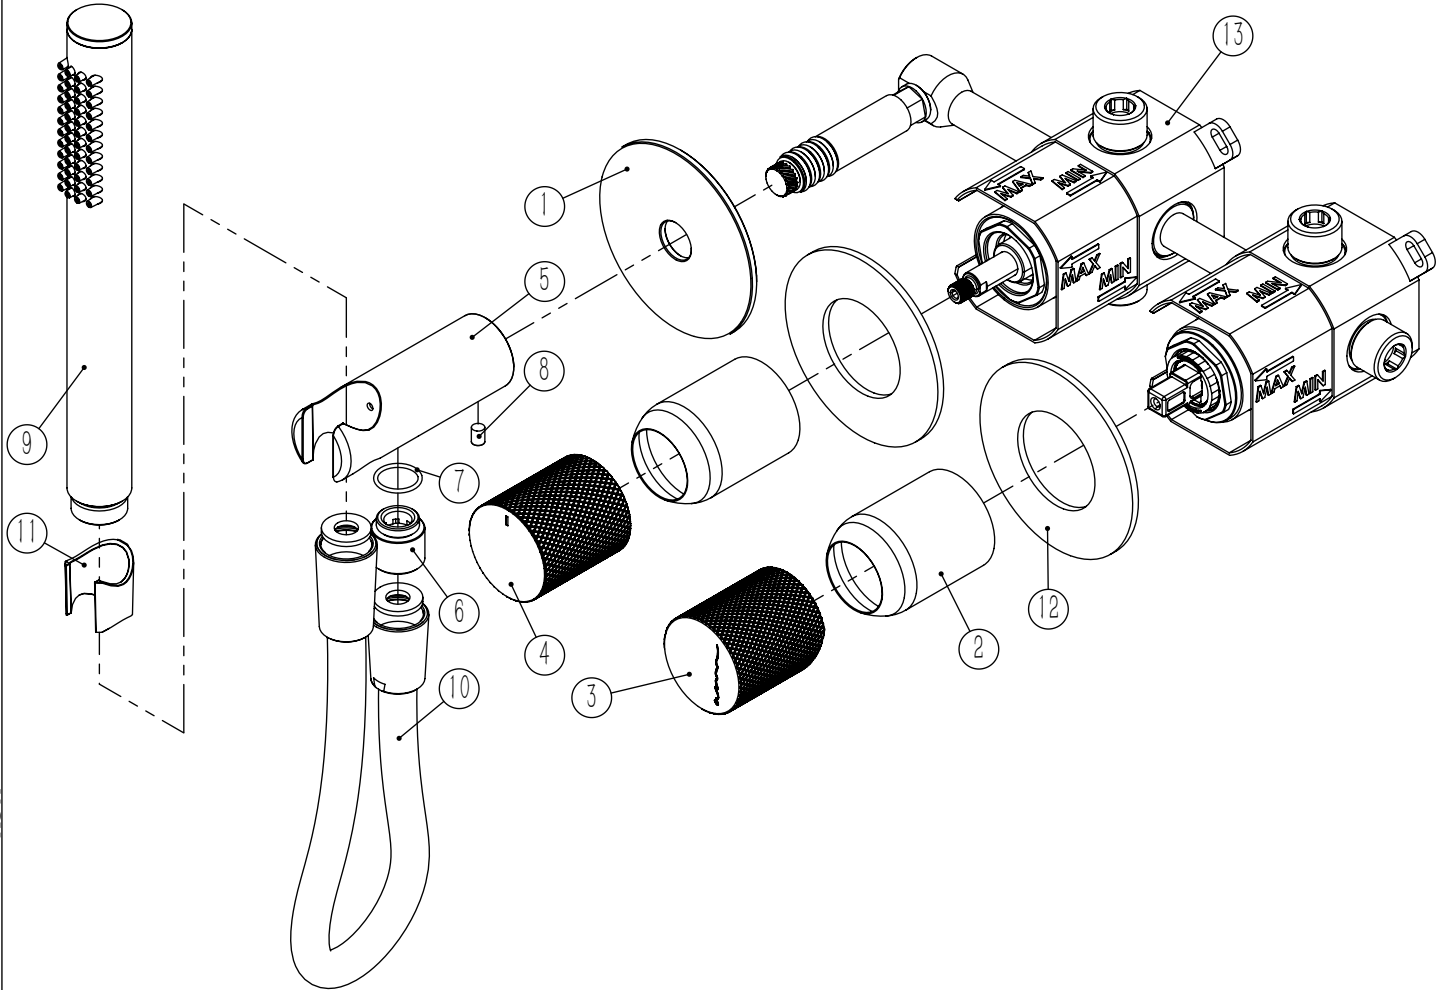

## TECNOLOGIA

- AC560 - DISTRIBUIDOR 3/4 VIAS  
AC560 - 3/4 WAY DISTRIBUTOR
- AC1340 - Cartucho Progressivo C/ Estria  
AC1340 - Ø35 Progressive Cartridge
- Abertura energia saving  
Opening energy saving
- Chuveiro de mão Timeless  
Cylindrical hand shower Timeless
- Ligação banheira/duche 1,70mt Silicone  
Bath/shower connection 1.70 mt Silicone
- Embutido a parede  
Built-in to wall

## LISTA DE COMPONENTES

LUX090C1 Rev.A 04/02/2026

Nº	DESCRIPTION	REF.	QT.
1	PATER BICA PAREDE CILÍNDRICA	101425	1
2	COPO EMBUTIDOS EXTERIOR	101557	2
3	MANÍPULO LUX EMBUTIDOS	AC2080	1
4	MANÍPULO DISTRIBUIDOR LUX	AC2090	1
5	Tomada Água Cilíndrica	100117	1
6	Casquilho P_Base Chuveiro	100052	1
7	Orings 13.00x1.50 NBR 70	001078	1
8	Perno Umbrako Din 914 M5-8 Inox A-2	09140500080IN	1
9	CHUVEIRO MÃO CILÍNDRICO LATÃO	AC391A	1
10	LIGAÇÃO BANHEIRA/DUCHE 1,70MT SILICONE	AC781	1
11	PROTEÇÃO INTERIOR CHUVEIRO TOMADA DE ÁGUA	AC2040	1
12	ESPELHO 1 VIA CILÍNDRICO	100274	2
13	BOX MONOCOMANDO EMBUTIR 2/3 VIAS C/ CHUVEIRO MÃO	INT109	1