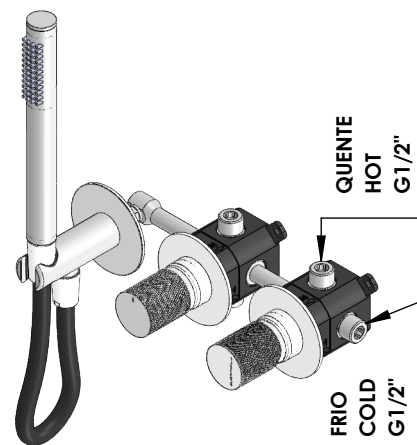

LUX090C1

MONOCOMANDO EMBUTIR 2/3 VIAS C/
CHUVEIRO MÃO LUX

EN CONCEALED 2/3 WAY MIXER WITH SET
HAND SHOWER LUX

FR MITIGEUR ENCASTRÉE 2/3 VOIES KIT
DOUCHETTE À MAIN LUX

ES MONOMANDO EMPOTRAR 2/3 VIAS SET DE
DUCHA MANO LUX

ASM TAPS®

WATER SOUL

Rev.A 04/02/2026

LUX090C1

CARACTERÍSTICAS TÉCNICAS

PRESSÃO RECOMENDADA: RECOMMENDED PRESSURE:	3 - 4 BAR
TEMPERATURA RECOMENDADA: RECOMMENDED TEMPERATURE:	15°C - 65°C
MATERIAIS: MATERIALS:	Latão
TEMPERATURA MÁXIMA: MAXIMUM TEMPERATURE:	70°C
CAUDAL MÁXIMO A 3 BAR: MAXIMUM FLOW AT 3 BAR:	L/MIN
LIGAÇÃO DE ENTRADA: INPUT CONNECTION:	G1/2"
LIGAÇÃO DE SÁIDA: OUTPUT CONNECTION:	G1/2"
PESO (KG): WEIGHT (KG):	3,85
DIMENSÕES EMBALAGEM (MM): SIZE PACKAGING (MM):	285x200x170

ACABAMENTOS

CR - CROMADO | CHROME | CHROME | CROMO
PR - PRETO MATE | BLACK MATT | NOIR MAT | NEGRO MATE
BR - BRANCO MATE | WHITE MATT | BLANC MAT | BLANCO MATE
ST - SATINOX | SATINOX | SATINOX | SATINOX
AT - ANTRACITE | ANTHRACITE | ANTHRACITE | ANTRACITA
GM - GUNMETAL | GUNMETAL | GUNMETAL | GUNMETAL
GMM - GUNMETAL MATE | GUNMETAL MATT | GUNMETAL MAT | GUNMETAL MATE
OR - DOURADO | GOLD | DORÉ | DORADO
ORM - DOURADO MATE | GOLD MATT | DORÉ MAT | DORADO MATE
CB - COBRE | COPPER | CUIVRE | COBRE
CBM - COBRE MAT | COPPER MAT | CUIVRE MAT | COBRE MATE

TECNOLOGIA

- AC560 - DISTRIBUIDOR 3/4 VIAS
  AC560 - 3/4 WAY DISTRIBUTOR
- AC1340 - Cartucho Progressivo C/ Estria
  AC1340 - Ø35 Progressive Cartridge
- Abertura energia saving
  Opening energy saving
- Chuveiro de mão Timeless
  Cylindrical hand shower Timeless
- Ligação banheira/duche 1,70mt Silicone
  Bath/shower connection 1.70 mt Silicone
- Embutido a parede
  Built-in to wall