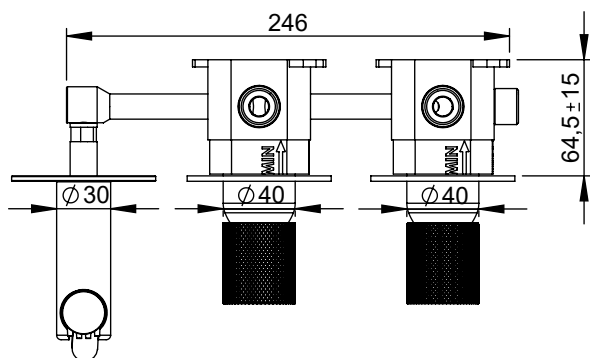

LUX090C1

MONOCOMANDO EMBUTIR 2/3 VIAS C/
CHUVEIRO MÃO LUX

EN CONCEALED 2/3 WAY MIXER WITH SET
HAND SHOWER LUX

FR MITIGEUR ENCASTRÉE 2/3 VOIES KIT
DOUCHETTE À MAIN LUX

ES MONOMANDO EMPOTRAR 2/3 VIAS SET DE
DUCHA MANO LUX

ASM TAPS®

WATER SOUL

Rev.A 04/02/2026

LUX090C1

CARACTERÍSTICAS TÉCNICAS

PRESSÃO RECOMENDADA: RECOMMENDED PRESSURE:	3 - 4 BAR
TEMPERATURA RECOMENDADA: RECOMMENDED TEMPERATURE:	15°C - 65°C
MATERIAIS: MATERIALS:	Latão
TEMPERATURA MÁXIMA: MAXIMUM TEMPERATURE:	70°C
CAUDAL MÁXIMO A 3 BAR: MAXIMUM FLOW AT 3 BAR:	L/MIN
LIGAÇÃO DE ENTRADA: INPUT CONNECTION:	G1/2"
LIGAÇÃO DE SÁIDA: OUTPUT CONNECTION:	G1/2"
PESO (KG): WEIGHT (KG):	3,85
DIMENSÕES EMBALAGEM (MM): SIZE PACKAGING (MM):	285x200x170

ACABAMENTOS

CR - CROMADO | CHROME | CHROME | CROMO
PR - PRETO MATE | BLACK MATT | NOIR MAT | NEGRO MATE
BR - BRANCO MATE | WHITE MATT | BLANC MAT | BLANCO MATE
ST - SATINOX | SATINOX | SATINOX | SATINOX
AT - ANTRACITE | ANTHRACITE | ANTHRACITE | ANTRACITA
GM - GUNMETAL | GUNMETAL | GUNMETAL | GUNMETAL
GMM - GUNMETAL MATE | GUNMETAL MATT | GUNMETAL MAT | GUNMETAL MATE
OR - DOURADO | GOLD | DORÉ | DORADO
ORM - DOURADO MATE | GOLD MATT | DORÉ MAT | DORADO MATE
CB - COBRE | COPPER | CUIVRE | COBRE
CBM - COBRE MAT | COPPER MAT | CUIVRE MAT | COBRE MATE

TECNOLOGIA

- AC560 - DISTRIBUIDOR 3/4 VIAS
  AC560 - 3/4 WAY DISTRIBUTOR
- AC1340 - Cartucho Progressivo C/ Estria
  AC1340 - Ø35 Progressive Cartridge
- Abertura energia saving
  Opening energy saving
- Chuveiro de mão Timeless
  Cylindrical hand shower Timeless
- Ligação banheira/duche 1,70mt Silicone
  Bath/shower connection 1.70 mt Silicone
- Embutido a parede
  Built-in to wall