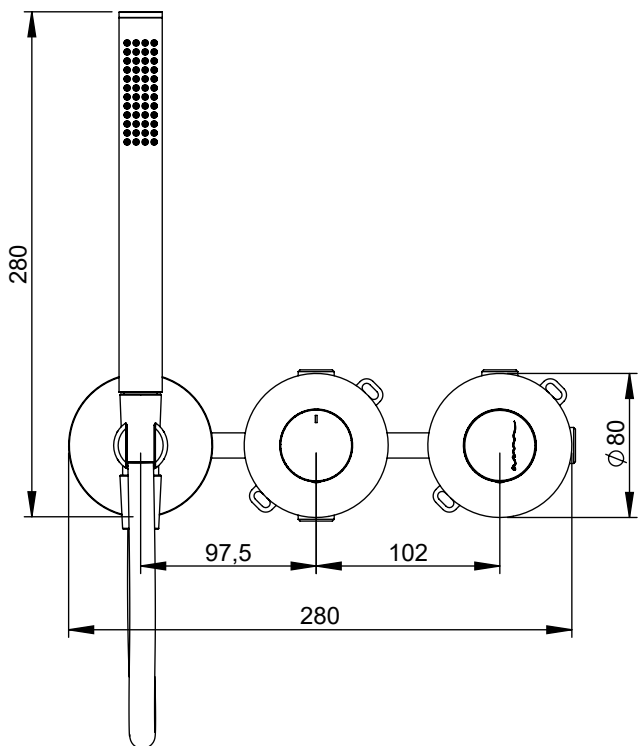

LUX090C1

MONOCOMANDO EMBUTIR 2/3 VIAS C/
CHUVEIRO MÃO LUX

EN CONCEALED 2/3 WAY MIXER WITH SET
HAND SHOWER LUX

FR MITIGEUR ENCASTRÉE 2/3 VOIES KIT
DOUCHETTE À MAIN LUX

ES MONOMANDO EMPOTRAR 2/3 VIAS SET DE
DUCHA MANO LUX

ASM TAPS®

WATER SOUL

Rev.A 04/02/2026

LUX090C1

CARACTERÍSTICAS TÉCNICAS

PRESSÃO RECOMENDADA: RECOMMENDED PRESSURE:	3 - 4 BAR
TEMPERATURA RECOMENDADA: RECOMMENDED TEMPERATURE:	15°C - 65°C
MATERIAIS: MATERIALS:	Latão
TEMPERATURA MÁXIMA: MAXIMUM TEMPERATURE:	70°C
CAUDAL MÁXIMO A 3 BAR: MAXIMUM FLOW AT 3 BAR:	L/MIN
LIGAÇÃO DE ENTRADA: INPUT CONNECTION:	G1/2"
LIGAÇÃO DE SÁIDA: OUTPUT CONNECTION:	G1/2"
PESO (KG): WEIGHT (KG):	3,85
DIMENSÕES EMBALAGEM (MM): SIZE PACKAGING (MM):	285x200x170

ACABAMENTOS

CR - CROMADO | CHROME | CHROME | CROMO
PR - PRETO MATE | BLACK MATT | NOIR MAT | NEGRO MATE
BR - BRANCO MATE | WHITE MATT | BLANC MAT | BLANCO MATE
ST - SATINOX | SATINOX | SATINOX | SATINOX
AT - ANTRACITE | ANTHRACITE | ANTHRACITE | ANTRACITA
GM - GUNMETAL | GUNMETAL | GUNMETAL | GUNMETAL
GMM - GUNMETAL MATE | GUNMETAL MATT | GUNMETAL MAT | GUNMETAL MATE
OR - DOURADO | GOLD | DORÉ | DORADO
ORM - DOURADO MATE | GOLD MATT | DORÉ MAT | DORADO MATE
CB - COBRE | COPPER | CUIVRE | COBRE
CBM - COBRE MAT | COPPER MAT | CUIVRE MAT | COBRE MATE

TECNOLOGIA

- AC560 - DISTRIBUIDOR 3/4 VIAS
  AC560 - 3/4 WAY DISTRIBUTOR
- AC1340 - Cartucho Progressivo C/ Estria
  AC1340 - Ø35 Progressive Cartridge
- Abertura energia saving
  Opening energy saving
- Chuveiro de mão Timeless
  Cylindrical hand shower Timeless
- Ligação banheira/duche 1,70mt Silicone
  Bath/shower connection 1.70 mt Silicone
- Embutido a parede
  Built-in to wall