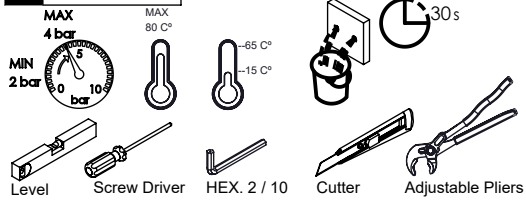

! SERVICE

LUX090C1

MONOCOMANDO EMBUTIR 2/3 VIAS C/ CHUVEIRO MÃO LUX

A S M T A P S ®

W A T E R S O U L

INSTALLATION MANUAL

1 CONNECTION

2 FIXED

3 REMOVE PROTECTION

4 FIX IT

5 FIX IT

LUX090C1 Rev.A 04/02/2026

6 MAINTENANCE