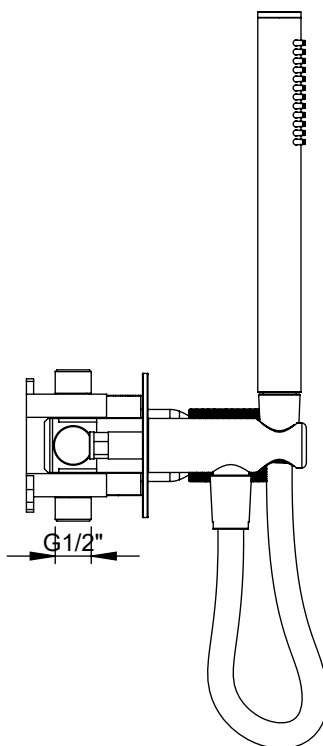

LUX090C1

MONOCOMANDO EMBUTIR 2/3 VIAS C/
CHUVEIRO MÃO LUX

EN CONCEALED 2/3 WAY MIXER WITH SET
HAND SHOWER LUX

FR MITIGEUR ENCASTRÉE 2/3 VOIES KIT
DOUCHETTE À MAIN LUX

ES MONOMANDO EMPOTRAR 2/3 VIAS SET DE
DUCHA MANO LUX

ASM TAPS®

WATER SOUL

Rev.A 04/02/2026

LUX090C1

CARACTERÍSTICAS TÉCNICAS

PRESSÃO RECOMENDADA: RECOMMENDED PRESSURE:	3 - 4 BAR
TEMPERATURA RECOMENDADA: RECOMMENDED TEMPERATURE:	15°C - 65°C
MATERIAIS: MATERIALS:	Latão
TEMPERATURA MÁXIMA: MAXIMUM TEMPERATURE:	70°C
CAUDAL MÁXIMO A 3 BAR: MAXIMUM FLOW AT 3 BAR:	L/MIN
LIGAÇÃO DE ENTRADA: INPUT CONNECTION:	G1/2"
LIGAÇÃO DE SÁIDA: OUTPUT CONNECTION:	G1/2"
PESO (KG): WEIGHT (KG):	3,85
DIMENSÕES EMBALAGEM (MM): SIZE PACKAGING (MM):	285x200x170

ACABAMENTOS

CR - CROMADO | CHROME | CHROME | CROMO
PR - PRETO MATE | BLACK MATT | NOIR MAT | NEGRO MATE
BR - BRANCO MATE | WHITE MATT | BLANC MAT | BLANCO MATE
ST - SATINOX | SATINOX | SATINOX | SATINOX
AT - ANTRACITE | ANTHRACITE | ANTHRACITE | ANTRACITA
GM - GUNMETAL | GUNMETAL | GUNMETAL | GUNMETAL
GMM - GUNMETAL MATE | GUNMETAL MATT | GUNMETAL MAT | GUNMETAL MATE
OR - DOURADO | GOLD | DORÉ | DORADO
ORM - DOURADO MATE | GOLD MATT | DORÉ MAT | DORADO MATE
CB - COBRE | COPPER | CUIVRE | COBRE
CBM - COBRE MAT | COPPER MAT | CUIVRE MAT | COBRE MATE

TECNOLOGIA

- AC560 - DISTRIBUIDOR 3/4 VIAS
  AC560 - 3/4 WAY DISTRIBUTOR
- AC1340 - Cartucho Progressivo C/ Estria
  AC1340 - Ø35 Progressive Cartridge
- Abertura energia saving
  Opening energy saving
- Chuveiro de mão Timeless
  Cylindrical hand shower Timeless
- Ligação banheira/duche 1,70mt Silicone
  Bath/shower connection 1.70 mt Silicone
- Embutido a parede
  Built-in to wall