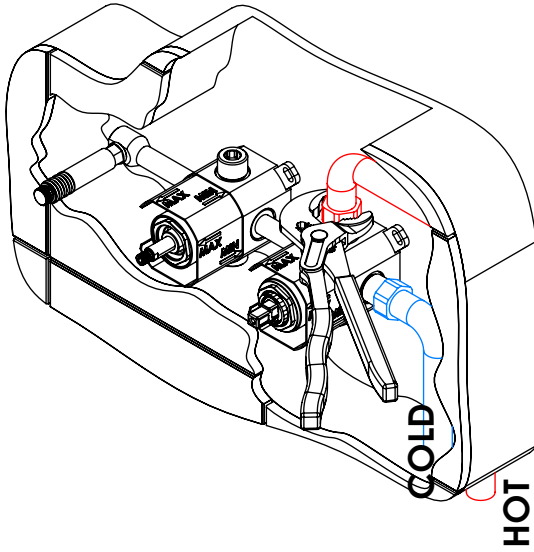

INSTALLATION MANUAL

1 CONNECTION