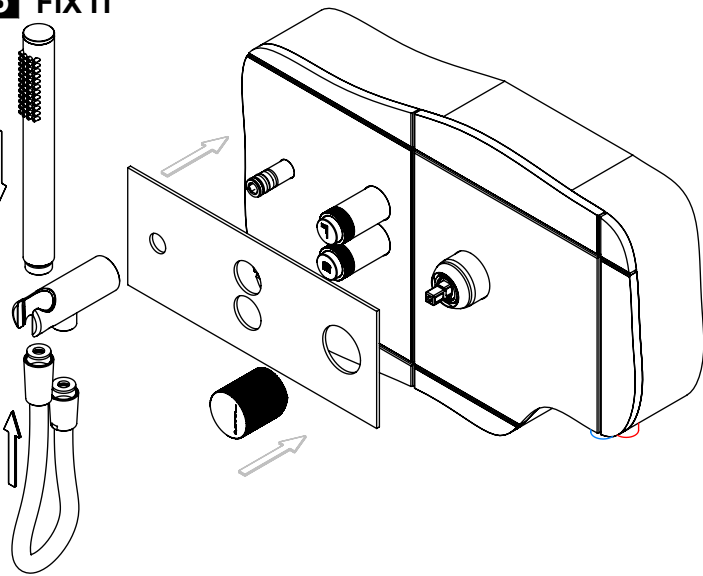

! SERVICE

LUX090CB2

MONOC. EMBUTIR CLIC 2 VIAS
C/CHUVEIRO MÃO LUX

A S M T A P S

W A T E R S O U L

INSTALLATION MANUAL

1 CONECTION

2 FIXED

3 REMOVE PROTECTION

4 INSERT

5 FIX IT

6 MAINTENANCE

LUX090CB2 Rev.A 08/05/2026