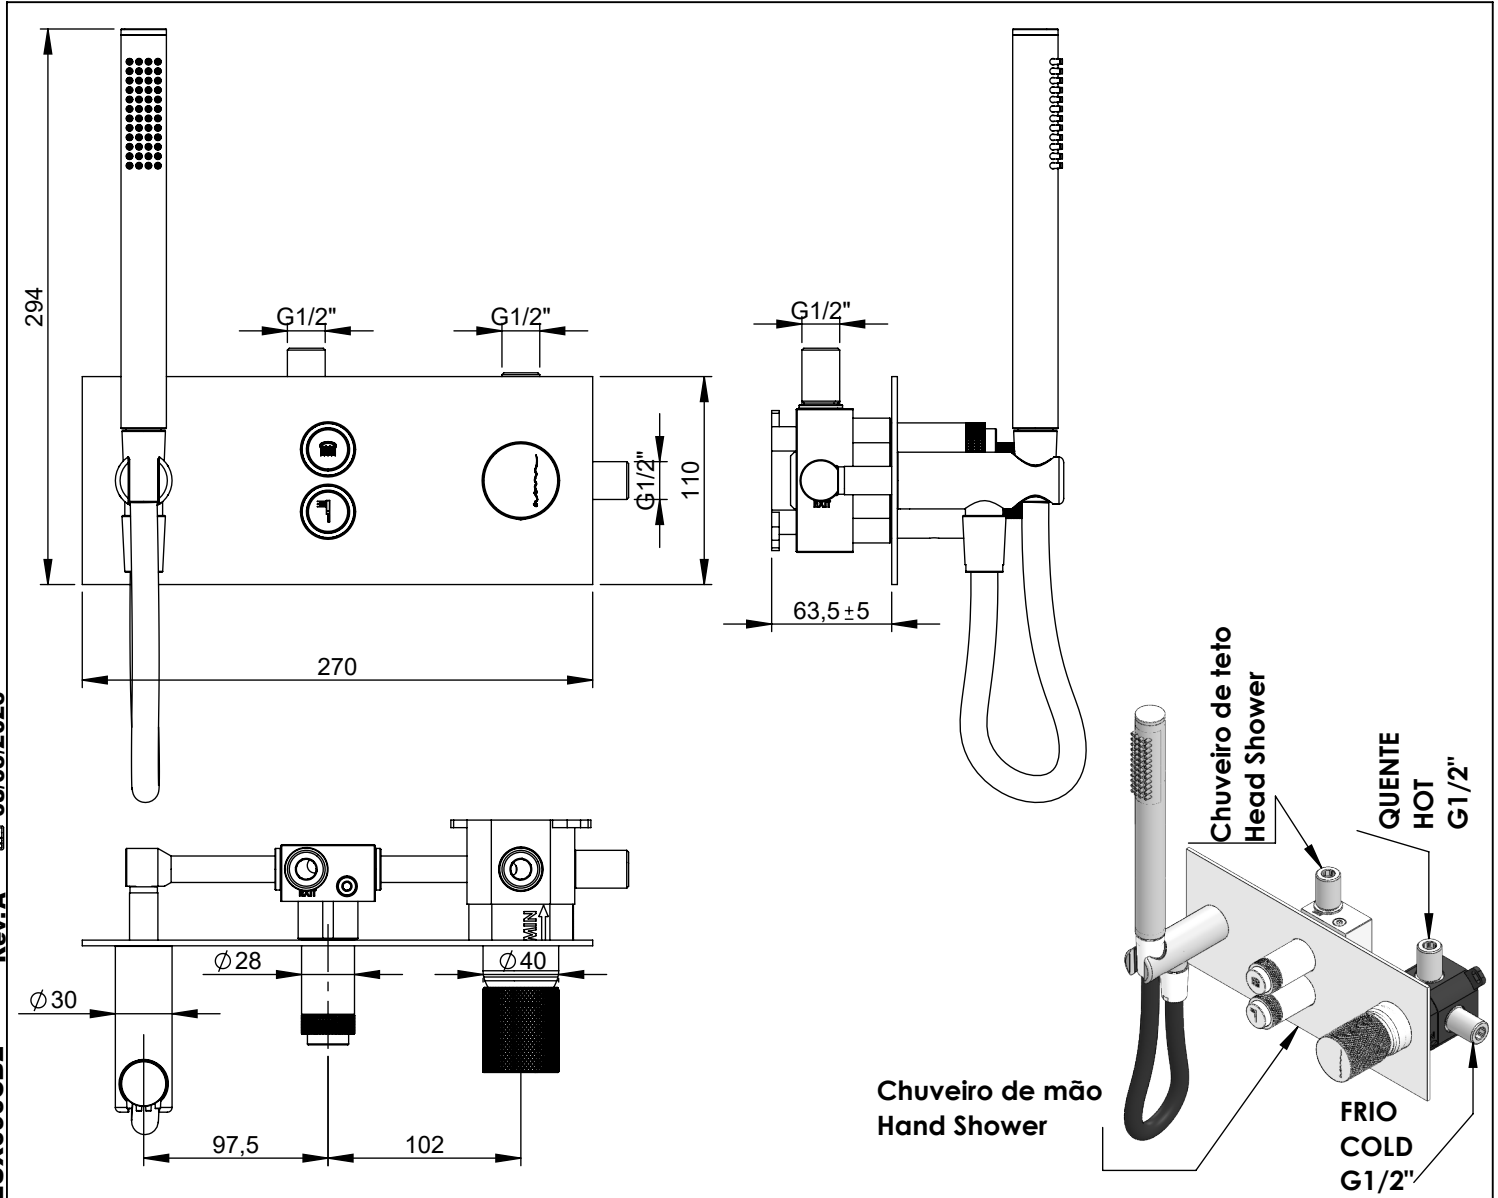

LUX090CB2

MONOC. EMBUTIR CLIC 2 VIAS C/CHUVEIRO MÃO LUX

ASM TAPS®

WATER SOUL

EN CONCEALED CLIC 2 WAY MIXER WITH Ø HAND SHOWER LUX

FR MITIGEUR ENCASTRÉE CLIC 2 VOIES KIT DOUCHETTE MAIN LUX

ES MONOMANDO EMPOTRAR CLIC 2 VIAS SET DUCHA MANO LUX

LUX090CB2 Rev.A 08/05/2026

CARACTERÍSTICAS TÉCNICAS

PRESSÃO RECOMENDADA: RECOMMENDED PRESSURE:	3 - 4 BAR
TEMPERATURA RECOMENDADA: RECOMMENDED TEMPERATURE:	15°C - 65°C
MATERIAIS: MATERIALS:	Latão
TEMPERATURA MÁXIMA: MAXIMUM TEMPERATURE:	70°C
CAUDAL MÁXIMO A 3 BAR: MAXIMUM FLOW AT 3 BAR:	L/MIN
LIGAÇÃO DE ENTRADA: INPUT CONNECTION:	G1/2"
LIGAÇÃO DE SÁIDA: OUTPUT CONNECTION:	G1/2"
PESO (KG): WEIGHT (KG):	3,85
DIMENSÕES EMBALAGEM (MM): SIZE PACKAGING (MM):	285x200x170

TECNOLOGIA

-  AC2140 - Válvula on/off fit FSG D6 control volume
AC2140 - Fit FSG D6 on/off clic valve
-  AC540C - Cartucho Ø35 Energy Saving
AC540C - Ø35 Energy Saving Cartridge
-  Abertura energia saving
Opening energy saving
-  Ligação banheira/duche 1,70mt silicone
Bath/shower connection 1.70 mt silicone
-  Embutido a parede
Built-in to wall
-  Chuveiro de mão cilíndrico
Brass cylindrical hand shower

LUX090CB2

MONOC. EMBUTIR CLIC 2 VIAS
C/CHUVEIRO MÃO LUX

ASM TAPS®

WATER SOUL

LISTA DE COMPONENTES

LUX090CB2 Rev.A 08/05/2026

Nº	DESCRIPTION	REF.	QT.
1	ESPELHO C/ CHUV. MÃO BOTÃO 2 VIAS RETANGULAR CLIC C. VOLUME	101326	1
2	BOTÃO DISTRIBUIDOR EMBUTIDO CLIC C/ VOLUME	101320	2
3	MANIPULO LUX EMBUTIDOS	AC2080	1
4	COPO EMBUTIDOS EXTERIOR	101557	1
5	CAMPANULA DISTRIBUIDOR EMBUTIDO C BOTÃO CLIC C VOLUME	101319	2
6	Tomada Água Cilíndrica	100117	1
7	PROTEÇÃO INTERIOR CHUVEIRO TOMADA DE ÁGUA	AC2040	1
8	Orings 13.00x1.50 NBR 70	001078	1
9	Perno Umbrako Din 914 M5-8 Inox A-2	09140500080IN	1
10	Casquilho P_ Base Chuveiro	100052	1
11	LIGAÇÃO BANHEIRA/DUCHE 1.70MT SILICONE	AC781	1
12	CHUVEIRO MÃO CILINDRICO LATÃO	AC391A	1
13	BOX MONOCOMANDO EMBUTIR 2 VIAS CLIC C/ CHUVEIRO MÃO	INT110	1
14	PONTEIRA BICA PAREDE SLIMASM	100038	1
15	Orings 10.00x2.00 NBR 70	001367	4