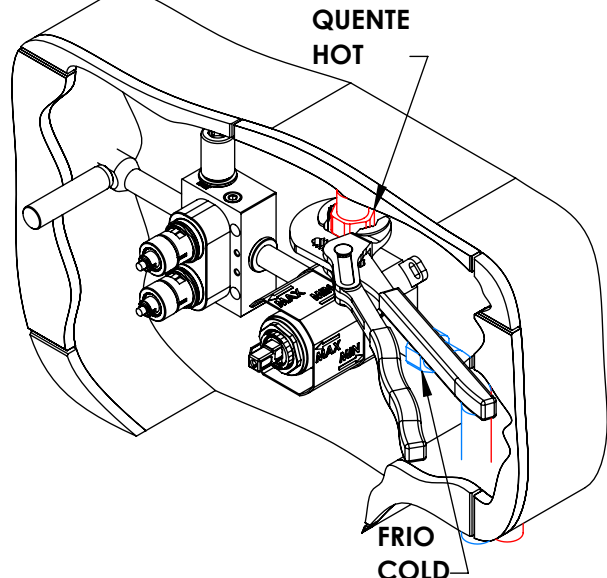

TECNOLOGIA

-  AC2140 - Válvula on/off fit FSG D6 control volume
AC2140 - Fit FSG D6 on/off clic valve
-  AC540C - Cartucho Ø35 Energy Saving
AC540C - Ø35 Energy Saving Cartridge
-  Abertura energia saving
Opening energy saving
-  Ligação banheira/duche 1,70mt silicone
Bath/shower connection 1.70 mt silicone
-  Embutido a parede
Built-in to wall
-  Chuveiro de mão cilíndrico
Brass cylindrical hand shower

LUX090CB2

MONOC. EMBUTIR CLIC 2 VIAS
C/CHUVEIRO MÃO LUX

ASM TAPS®

WATER SOUL

LISTA DE COMPONENTES

LUX090CB2 Rev.A 08/05/2026

Nº	DESCRIPTION	REF.	QT.
1	ESPELHO C/ CHUV. MÃO BOTÃO 2 VIAS RETANGULAR CLIC C. VOLUME	101326	1
2	BOTÃO DISTRIBUIDOR EMBUTIDO CLIC C/ VOLUME	101320	2
3	MANIPULO LUX EMBUTIDOS	AC2080	1
4	COPO EMBUTIDOS EXTERIOR	101557	1
5	CAMPANULA DISTRIBUIDOR EMBUTIDO C BOTÃO CLIC C VOLUME	101319	2
6	Tomada Água Cilíndrica	100117	1
7	PROTEÇÃO INTERIOR CHUVEIRO TOMADA DE ÁGUA	AC2040	1
8	Orings 13.00x1.50 NBR 70	001078	1
9	Perno Umbrako Din 914 M5-8 Inox A-2	09140500080IN	1
10	Casquilho P_ Base Chuveiro	100052	1
11	LIGAÇÃO BANHEIRA/DUCHE 1.70MT SILICONE	AC781	1
12	CHUVEIRO MÃO CILINDRICO LATÃO	AC391A	1
13	BOX MONOCOMANDO EMBUTIR 2 VIAS CLIC C/ CHUVEIRO MÃO	INT110	1
14	PONTEIRA BICA PAREDE SLIMASM	100038	1
15	Orings 10.00x2.00 NBR 70	001367	4

! SERVICE

LUX090CB2

MONOC. EMBUTIR CLIC 2 VIAS
C/CHUVEIRO MÃO LUX

A S M T A P S

W A T E R S O U L

INSTALLATION MANUAL

1 CONECTION

2 FIXED