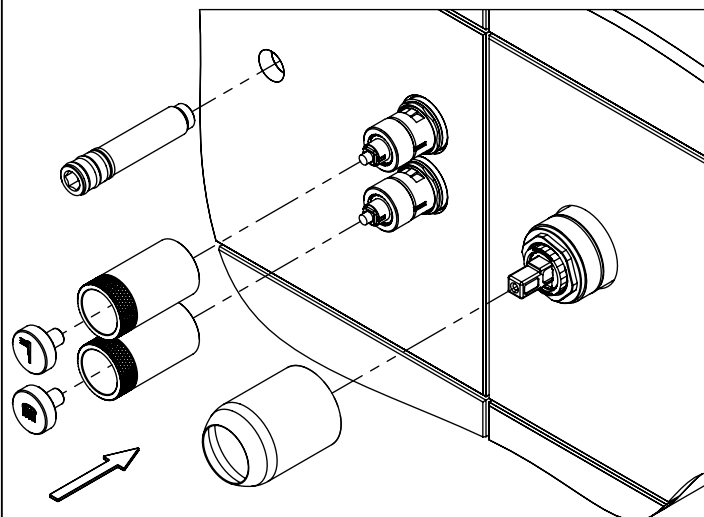

! SERVICE

LUX090CB2

MONOC. EMBUTIR CLIC 2 VIAS
C/CHUVEIRO MÃO LUX

A S M T A P S

W A T E R S O U L

INSTALLATION MANUAL

1 CONECTION

2 FIXED

3 REMOVE PROTECTION

4 INSERT

5 FIX IT

6 MAINTENANCE

LUX090CB2 Rev.A 08/05/2026