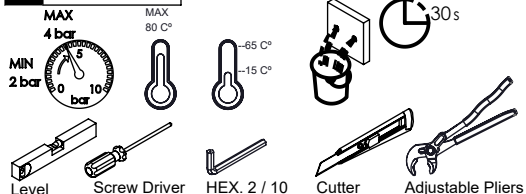

TECNOLOGIA

-  AC2140 - Válvula on/off fit FSG D6 control volume
AC2140 - Fit FSG D6 on/off clic valve
-  AC540C - Cartucho Ø35 Energy Saving
AC540C - Ø35 Energy Saving Cartridge
-  Abertura energia saving
Opening energy saving
-  Ligação banheira/duche 1,70mt silicone
Bath/shower connection 1.70 mt silicone
-  Embutido a parede
Built-in to wall
-  Chuveiro de mão cilíndrico
Brass cylindrical hand shower

LUX090CB2

MONOC. EMBUTIR CLIC 2 VIAS
C/CHUVEIRO MÃO LUX

ASM TAPS®

WATER SOUL

LISTA DE COMPONENTES

LUX090CB2 Rev.A 08/05/2026

Nº	DESCRIPTION	REF.	QT.
1	ESPELHO C/ CHUV. MÃO BOTÃO 2 VIAS RETANGULAR CLIC C. VOLUME	101326	1
2	BOTÃO DISTRIBUIDOR EMBUTIDO CLIC C/ VOLUME	101320	2
3	MANIPULO LUX EMBUTIDOS	AC2080	1
4	COPO EMBUTIDOS EXTERIOR	101557	1
5	CAMPANULA DISTRIBUIDOR EMBUTIDO C BOTÃO CLIC C VOLUME	101319	2
6	Tomada Água Cilíndrica	100117	1
7	PROTEÇÃO INTERIOR CHUVEIRO TOMADA DE ÁGUA	AC2040	1
8	Orings 13.00x1.50 NBR 70	001078	1
9	Perno Umbrako Din 914 M5-8 Inox A-2	09140500080IN	1
10	Casquilho P_ Base Chuveiro	100052	1
11	LIGAÇÃO BANHEIRA/DUCHE 1.70MT SILICONE	AC781	1
12	CHUVEIRO MÃO CILINDRICO LATÃO	AC391A	1
13	BOX MONOCOMANDO EMBUTIR 2 VIAS CLIC C/ CHUVEIRO MÃO	INT110	1
14	PONTEIRA BICA PAREDE SLIMASM	100038	1
15	Orings 10.00x2.00 NBR 70	001367	4

! SERVICE

LUX090CB2

MONOC. EMBUTIR CLIC 2 VIAS
C/CHUVEIRO MÃO LUX

A S M T A P S

W A T E R S O U L

INSTALLATION MANUAL

1 CONECTION

2 FIXED