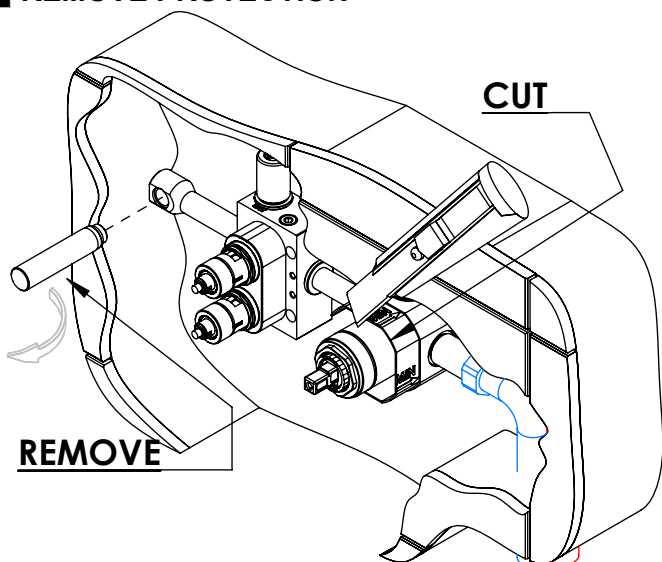

3 REMOVE PROTECTION