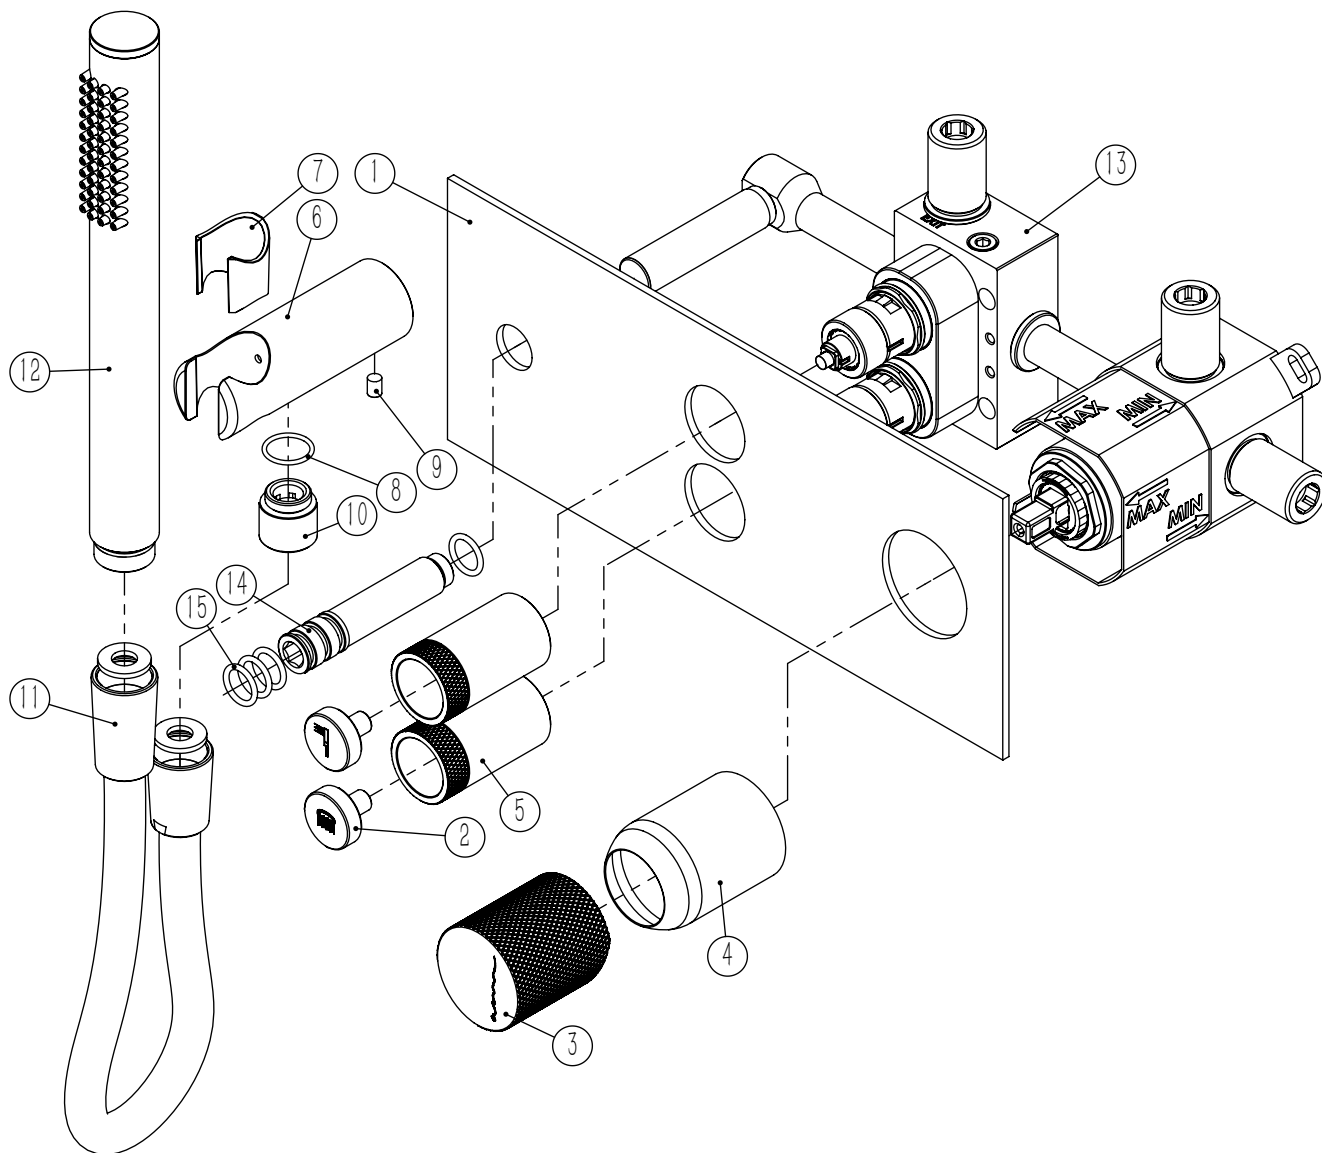

TECNOLOGIA

-  AC2140 - Válvula on/off fit FSG D6 control volume
AC2140 - Fit FSG D6 on/off clic valve
-  AC540C - Cartucho Ø35 Energy Saving
AC540C - Ø35 Energy Saving Cartridge
-  Abertura energia saving
Opening energy saving
-  Ligação banheira/duche 1,70mt silicone
Bath/shower connection 1.70 mt silicone
-  Embutido a parede
Built-in to wall
-  Chuveiro de mão cilíndrico
Brass cylindrical hand shower

LUX090CB2

MONOC. EMBUTIR CLIC 2 VIAS
C/CHUVEIRO MÃO LUX

ASM TAPS®

WATER SOUL

LISTA DE COMPONENTES

LUX090CB2 Rev.A 08/05/2026

Nº	DESCRIPTION	REF.	QT.
1	ESPELHO C/ CHUV. MÃO BOTÃO 2 VIAS RETANGULAR CLIC C. VOLUME	101326	1
2	BOTÃO DISTRIBUIDOR EMBUTIDO CLIC C/ VOLUME	101320	2
3	MANIPULO LUX EMBUTIDOS	AC2080	1
4	COPO EMBUTIDOS EXTERIOR	101557	1
5	CAMPANULA DISTRIBUIDOR EMBUTIDO C BOTÃO CLIC C VOLUME	101319	2
6	Tomada Água Cilíndrica	100117	1
7	PROTEÇÃO INTERIOR CHUVEIRO TOMADA DE ÁGUA	AC2040	1
8	Orings 13.00x1.50 NBR 70	001078	1
9	Perno Umbrako Din 914 M5-8 Inox A-2	09140500080IN	1
10	Casquilho P_ Base Chuveiro	100052	1
11	LIGAÇÃO BANHEIRA/DUCHE 1.70MT SILICONE	AC781	1
12	CHUVEIRO MÃO CILINDRICO LATÃO	AC391A	1
13	BOX MONOCOMANDO EMBUTIR 2 VIAS CLIC C/ CHUVEIRO MÃO	INT110	1
14	PONTEIRA BICA PAREDE SLIMASM	100038	1
15	Orings 10.00x2.00 NBR 70	001367	4

! SERVICE

LUX090CB2

MONOC. EMBUTIR CLIC 2 VIAS
C/CHUVEIRO MÃO LUX

A S M T A P S

W A T E R S O U L

INSTALLATION MANUAL

1 CONECTION

2 FIXED