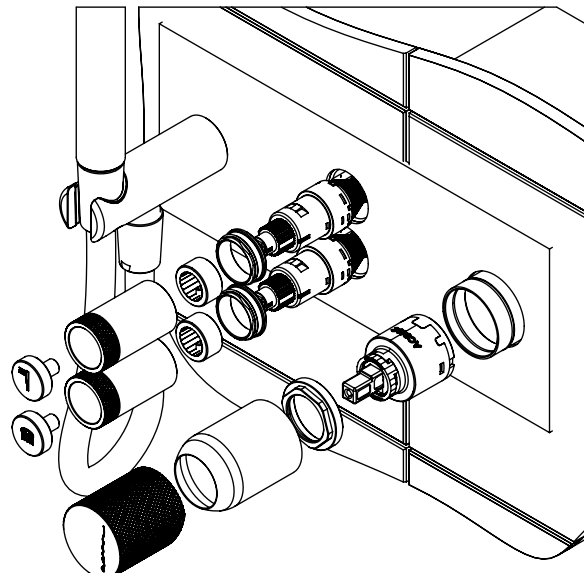

TECNOLOGIA

-  AC2140 - Válvula on/off fit FSG D6 control volume
AC2140 - Fit FSG D6 on/off clic valve
-  AC540C - Cartucho Ø35 Energy Saving
AC540C - Ø35 Energy Saving Cartridge
-  Abertura energia saving
Opening energy saving
-  Ligação banheira/duche 1,70mt silicone
Bath/shower connection 1.70 mt silicone
-  Embutido a parede
Built-in to wall
-  Chuveiro de mão cilíndrico
Brass cylindrical hand shower

LUX090CB2

MONOC. EMBUTIR CLIC 2 VIAS
C/CHUVEIRO MÃO LUX

ASM TAPS®

WATER SOUL

LISTA DE COMPONENTES

LUX090CB2 Rev.A 08/05/2026

Nº	DESCRIPTION	REF.	QT.
1	ESPELHO C/ CHUV. MÃO BOTÃO 2 VIAS RETANGULAR CLIC C. VOLUME	101326	1
2	BOTÃO DISTRIBUIDOR EMBUTIDO CLIC C/ VOLUME	101320	2
3	MANIPULO LUX EMBUTIDOS	AC2080	1
4	COPO EMBUTIDOS EXTERIOR	101557	1
5	CAMPANULA DISTRIBUIDOR EMBUTIDO C BOTÃO CLIC C VOLUME	101319	2
6	Tomada Água Cilíndrica	100117	1
7	PROTEÇÃO INTERIOR CHUVEIRO TOMADA DE ÁGUA	AC2040	1
8	Orings 13.00x1.50 NBR 70	001078	1
9	Perno Umbrako Din 914 M5-8 Inox A-2	09140500080IN	1
10	Casquilho P_ Base Chuveiro	100052	1
11	LIGAÇÃO BANHEIRA/DUCHE 1.70MT SILICONE	AC781	1
12	CHUVEIRO MÃO CILINDRICO LATÃO	AC391A	1
13	BOX MONOCOMANDO EMBUTIR 2 VIAS CLIC C/ CHUVEIRO MÃO	INT110	1
14	PONTEIRA BICA PAREDE SLIMASM	100038	1
15	Orings 10.00x2.00 NBR 70	001367	4

! SERVICE

LUX090CB2

MONOC. EMBUTIR CLIC 2 VIAS
C/CHUVEIRO MÃO LUX

A S M T A P S

W A T E R S O U L

INSTALLATION MANUAL

1 CONECTION

2 FIXED

3 REMOVE PROTECTION

4 INSERT

5 FIX IT

6 MAINTENANCE

LUX090CB2 Rev.A 08/05/2026