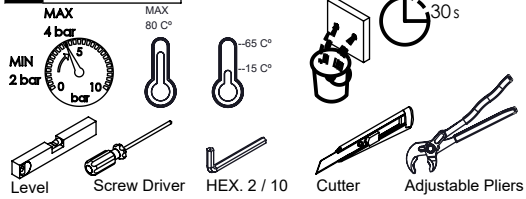

TECNOLOGIA

-  AC2140 - Válvula on/off fit FSG D6 control volume
AC2140 - Fit FSG D6 on/off clic valve
-  AC540C - Cartucho Ø35 Energy Saving
AC540C - Ø35 Energy Saving Cartridge
-  Abertura energia saving
Opening energy saving
-  Ligação banheira/duche 1,70mt silicone
Bath/shower connection 1.70 mt silicone
-  Embutido a parede
Built-in to wall
-  Chuveiro de mão cilíndrico
Brass cylindrical hand shower

LUX090CB3

MONOC. EMBUTIR CLIC 3 VIAS
C/CHUVEIRO MÃO LUX

ASM TAPS®

WATER SOUL

LISTA DE COMPONENTES

LUX090CB3 Rev.A 21/01/2026

Nº	DESCRIPTION	REF.	QT.
1	ESPELHO C/ CHUV. MÃO BOTÃO 3 VIAS RETANGULAR CLIC C. VOLUME	101327	1
2	BOTÃO DISTRIBUIDOR EMBUTIDO CLIC C/ VOLUME	101320	3
3	MANÍPULO LUX EMBUTIDOS	AC2080	1
4	COPO EMBUTIDOS EXTERIOR	101557	1
5	CAMPANULA DISTRIBUIDOR EMBUTIDO C BOTÃO CLIC C VOLUME	101319	3
6	Tomada Água Cilíndrica	100117	1
7	PROTEÇÃO INTERIOR CHUVEIRO TOMADA DE ÁGUA	AC2040	1
8	Orings 13.00x1.50 NBR 70	001078	1
9	Perno Umbrako Din 914 M5-8 Inox A-2	09140500080IN	1
10	Casquilho P_Base Chuveiro	100052	1
11	LIGAÇÃO BANHEIRA/DUCHE 1.70MT SILICONE	AC781	1
12	CHUVEIRO MÃO CILÍNDRICO LATÃO	AC391A	1
13	BOX MONOCOMANDO EMBUTIR 3 VIAS CLIC C/ CHUVEIRO MÃO	INT111	1

! SERVICE

LUX090CB3

MONOC. EMBUTIR CLIC 3 VIAS
C/CHUVEIRO MÃO LUX

A S M T A P S ®

W A T E R S O U L

INSTALLATION MANUAL

1 CONECTION

2 FIXED