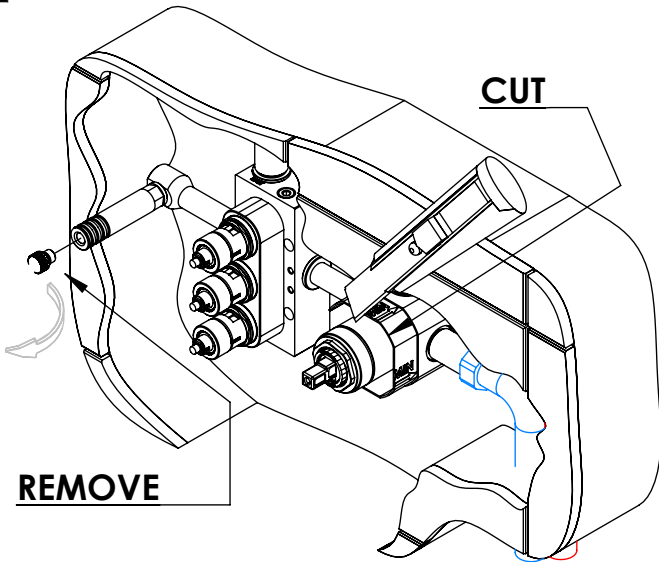

3 REMOVE PROTECTION