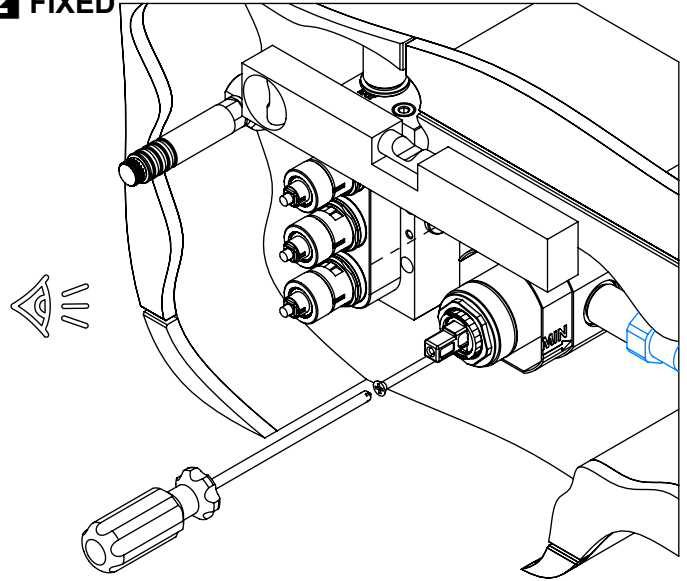

TECNOLOGIA

-  AC2140 - Válvula on/off fit FSG D6 control volume
AC2140 - Fit FSG D6 on/off clic valve
-  AC540C - Cartucho Ø35 Energy Saving
AC540C - Ø35 Energy Saving Cartridge
-  Abertura energia saving
Opening energy saving
-  Ligação banheira/duche 1,70mt silicone
Bath/shower connection 1.70 mt silicone
-  Embutido a parede
Built-in to wall
-  Chuveiro de mão cilíndrico
Brass cylindrical hand shower

LUX090CB3

MONOC. EMBUTIR CLIC 3 VIAS
C/CHUVEIRO MÃO LUX

ASM TAPS®

WATER SOUL

LISTA DE COMPONENTES

LUX090CB3 Rev.A 21/01/2026

Nº	DESCRIPTION	REF.	QT.
1	ESPELHO C/ CHUV. MÃO BOTÃO 3 VIAS RETANGULAR CLIC C. VOLUME	101327	1
2	BOTÃO DISTRIBUIDOR EMBUTIDO CLIC C/ VOLUME	101320	3
3	MANÍPULO LUX EMBUTIDOS	AC2080	1
4	COPO EMBUTIDOS EXTERIOR	101557	1
5	CAMPANULA DISTRIBUIDOR EMBUTIDO C BOTÃO CLIC C VOLUME	101319	3
6	Tomada Água Cilíndrica	100117	1
7	PROTEÇÃO INTERIOR CHUVEIRO TOMADA DE ÁGUA	AC2040	1
8	Orings 13.00x1.50 NBR 70	001078	1
9	Perno Umbrako Din 914 M5-8 Inox A-2	09140500080IN	1
10	Casquilho P_Base Chuveiro	100052	1
11	LIGAÇÃO BANHEIRA/DUCHE 1.70MT SILICONE	AC781	1
12	CHUVEIRO MÃO CILÍNDRICO LATÃO	AC391A	1
13	BOX MONOCOMANDO EMBUTIR 3 VIAS CLIC C/ CHUVEIRO MÃO	INT111	1

! SERVICE

LUX090CB3

MONOC. EMBUTIR CLIC 3 VIAS
C/CHUVEIRO MÃO LUX

A S M T A P S ®

W A T E R S O U L

INSTALLATION MANUAL

1 CONECTION

2 FIXED