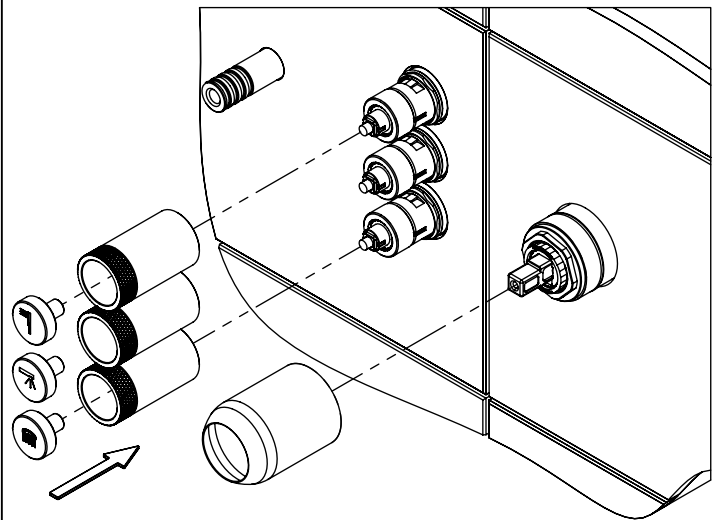

! SERVICE

LUX090CB3

MONOC. EMBUTIR CLIC 3 VIAS
C/CHUVEIRO MÃO LUX

A S M T A P S ®

W A T E R S O U L

INSTALLATION MANUAL

1 CONECTION

2 FIXED

3 REMOVE PROTECTION

4 INSERT

5 FIX IT

LUX090CB3 Rev.A 21/01/2026

6 MAINTENANCE