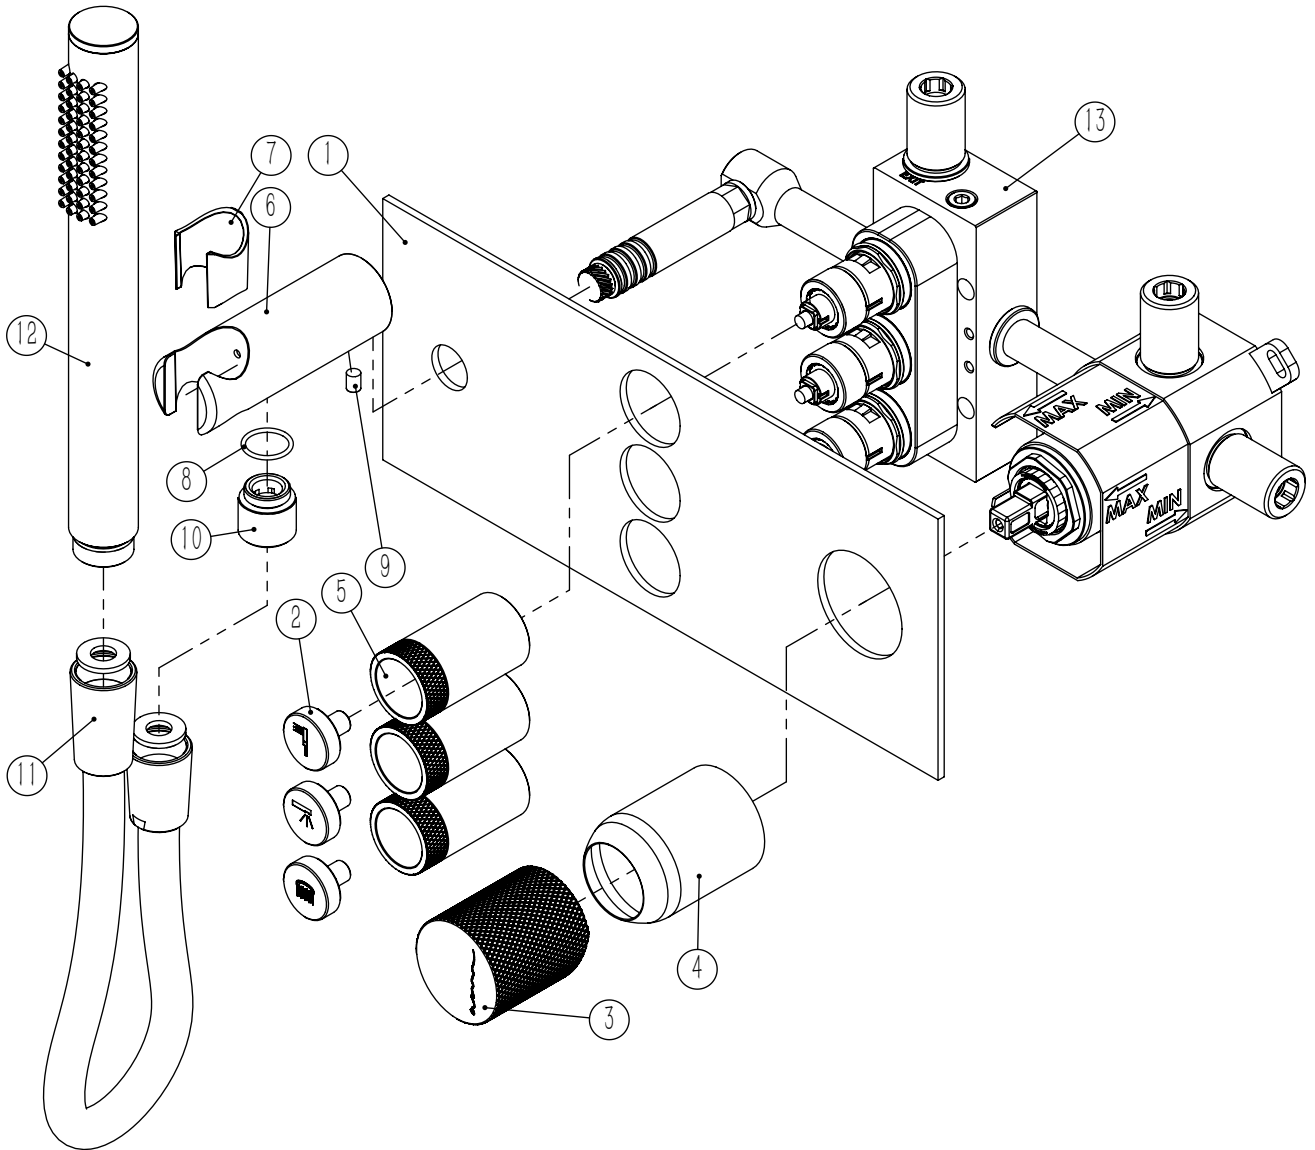

TECNOLOGIA

-  AC2140 - Válvula on/off fit FSG D6 control volume
AC2140 - Fit FSG D6 on/off clic valve
-  AC540C - Cartucho Ø35 Energy Saving
AC540C - Ø35 Energy Saving Cartridge
-  Abertura energia saving
Opening energy saving
-  Ligação banheira/duche 1,70mt silicone
Bath/shower connection 1.70 mt silicone
-  Embutido a parede
Built-in to wall
-  Chuveiro de mão cilíndrico
Brass cylindrical hand shower

LUX090CB3

MONOC. EMBUTIR CLIC 3 VIAS
C/CHUVEIRO MÃO LUX

ASM TAPS®

WATER SOUL

LISTA DE COMPONENTES

LUX090CB3 Rev.A 21/01/2026

Nº	DESCRIPTION	REF.	QT.
1	ESPELHO C/ CHUV. MÃO BOTÃO 3 VIAS RETANGULAR CLIC C. VOLUME	101327	1
2	BOTÃO DISTRIBUIDOR EMBUTIDO CLIC C/ VOLUME	101320	3
3	MANÍPULO LUX EMBUTIDOS	AC2080	1
4	COPO EMBUTIDOS EXTERIOR	101557	1
5	CAMPANULA DISTRIBUIDOR EMBUTIDO C BOTÃO CLIC C VOLUME	101319	3
6	Tomada Água Cilíndrica	100117	1
7	PROTEÇÃO INTERIOR CHUVEIRO TOMADA DE ÁGUA	AC2040	1
8	Orings 13.00x1.50 NBR 70	001078	1
9	Perno Umbrako Din 914 M5-8 Inox A-2	09140500080IN	1
10	Casquilho P_Base Chuveiro	100052	1
11	LIGAÇÃO BANHEIRA/DUCHE 1.70MT SILICONE	AC781	1
12	CHUVEIRO MÃO CILÍNDRICO LATÃO	AC391A	1
13	BOX MONOCOMANDO EMBUTIR 3 VIAS CLIC C/ CHUVEIRO MÃO	INT111	1

! SERVICE

LUX090CB3

MONOC. EMBUTIR CLIC 3 VIAS
C/CHUVEIRO MÃO LUX

A S M T A P S ®

W A T E R S O U L

INSTALLATION MANUAL

1 CONECTION

2 FIXED