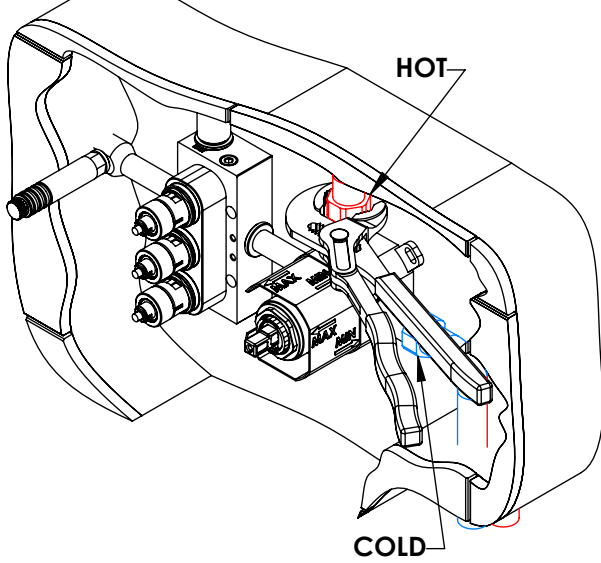

TECNOLOGIA

-  AC2140 - Válvula on/off fit FSG D6 control volume
AC2140 - Fit FSG D6 on/off clic valve
-  AC540C - Cartucho Ø35 Energy Saving
AC540C - Ø35 Energy Saving Cartridge
-  Abertura energia saving
Opening energy saving
-  Ligação banheira/duche 1,70mt silicone
Bath/shower connection 1.70 mt silicone
-  Embutido a parede
Built-in to wall
-  Chuveiro de mão cilíndrico
Brass cylindrical hand shower

LUX090CB3

MONOC. EMBUTIR CLIC 3 VIAS
C/CHUVEIRO MÃO LUX

ASM TAPS®

WATER SOUL

LISTA DE COMPONENTES

LUX090CB3 Rev.A 21/01/2026

Nº	DESCRIPTION	REF.	QT.
1	ESPELHO C/ CHUV. MÃO BOTÃO 3 VIAS RETANGULAR CLIC C. VOLUME	101327	1
2	BOTÃO DISTRIBUIDOR EMBUTIDO CLIC C/ VOLUME	101320	3
3	MANÍPULO LUX EMBUTIDOS	AC2080	1
4	COPO EMBUTIDOS EXTERIOR	101557	1
5	CAMPANULA DISTRIBUIDOR EMBUTIDO C BOTÃO CLIC C VOLUME	101319	3
6	Tomada Água Cilíndrica	100117	1
7	PROTEÇÃO INTERIOR CHUVEIRO TOMADA DE ÁGUA	AC2040	1
8	Orings 13.00x1.50 NBR 70	001078	1
9	Perno Umbrako Din 914 M5-8 Inox A-2	09140500080IN	1
10	Casquilho P_Base Chuveiro	100052	1
11	LIGAÇÃO BANHEIRA/DUCHE 1.70MT SILICONE	AC781	1
12	CHUVEIRO MÃO CILÍNDRICO LATÃO	AC391A	1
13	BOX MONOCOMANDO EMBUTIR 3 VIAS CLIC C/ CHUVEIRO MÃO	INT111	1

! SERVICE

LUX090CB3

MONOC. EMBUTIR CLIC 3 VIAS
C/CHUVEIRO MÃO LUX

A S M T A P S ®

W A T E R S O U L

INSTALLATION MANUAL

1 CONECTION

2 FIXED