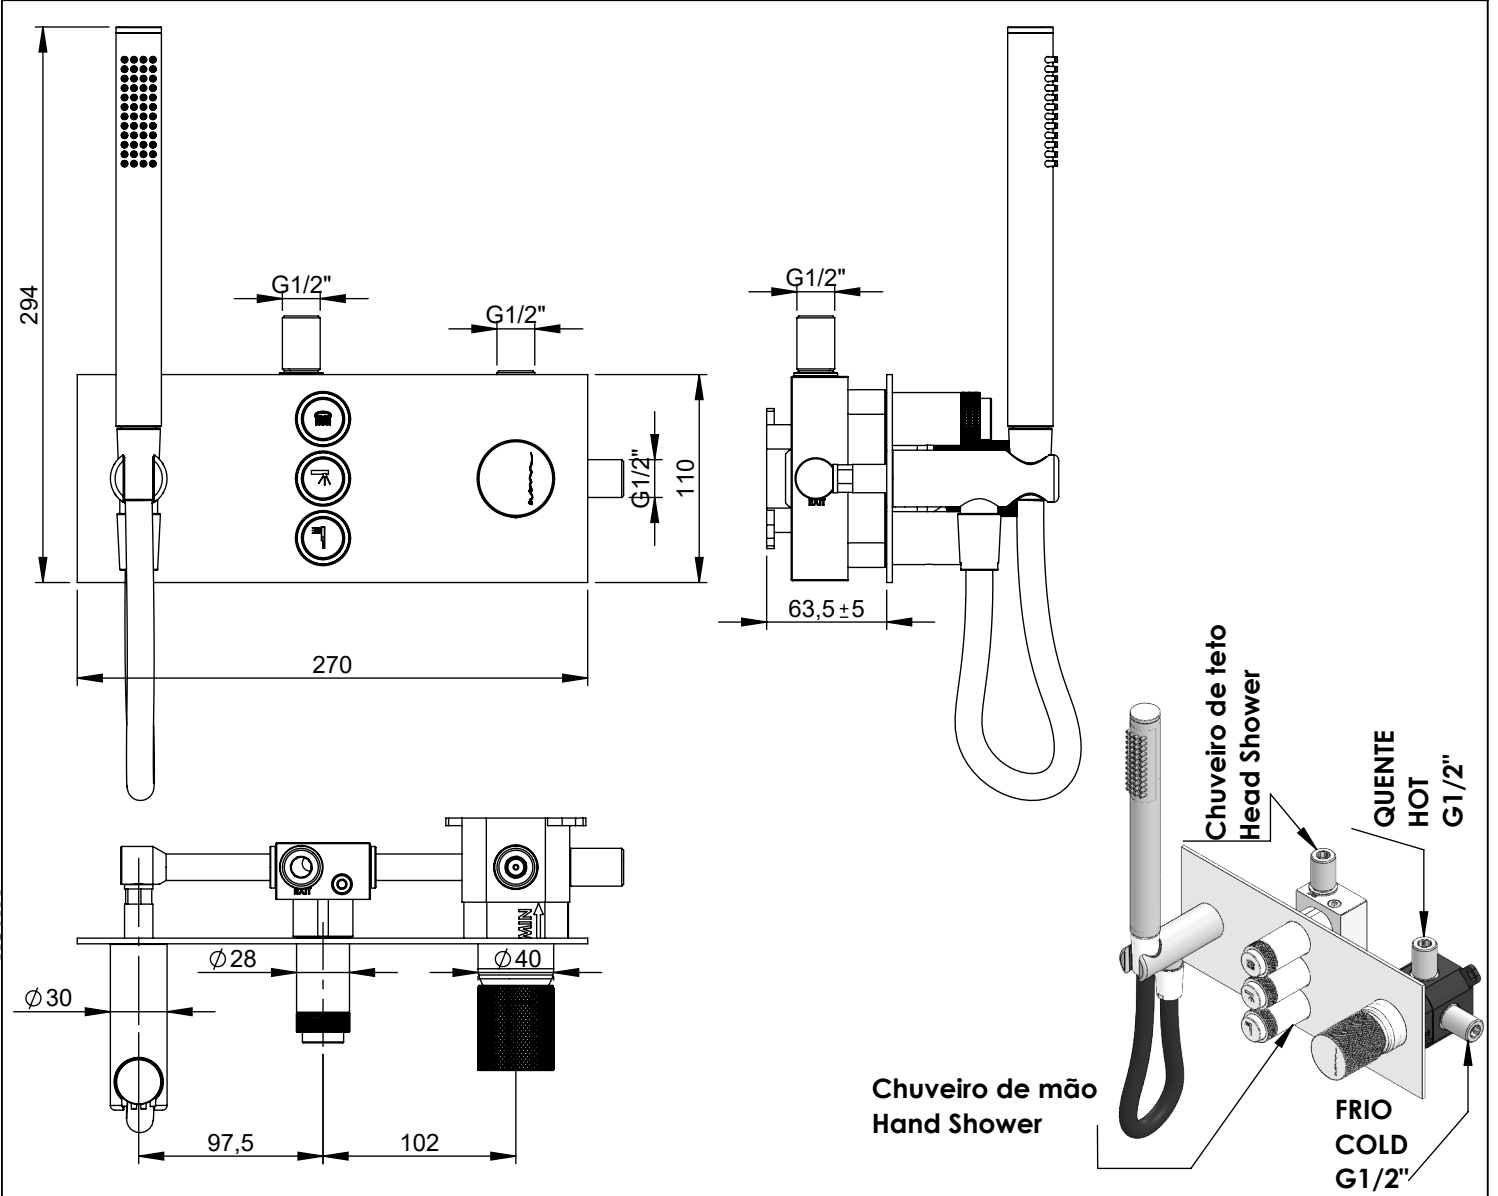

LUX090CB3

MONOC. EMBUTIR CLIC 3 VIAS C/CHUVEIRO MÃO LUX

ASM TAPS®

WATER SOUL

EN CONCEALED CLIC 3 WAY MIXER WITH Ø HAND SHOWER LUX

FR MITIGEUR ENCASTRÉE CLIC 3 VOIES KIT DOUCHETTE MAIN LUX

ES MONOMANDO EMPOTRAR CLIC 3 VIAS SET DUCHA MANO LUX

LUX090CB3 Rev.A 21/01/2026

CARACTERÍSTICAS TÉCNICAS

PRESSÃO RECOMENDADA: RECOMMENDED PRESSURE:	3 - 4 BAR
TEMPERATURA RECOMENDADA: RECOMMENDED TEMPERATURE:	15°C - 65°C
MATERIAIS: MATERIALS:	Latão
TEMPERATURA MÁXIMA: MAXIMUM TEMPERATURE:	70°C
CAUDAL MÁXIMO A 3 BAR: MAXIMUM FLOW AT 3 BAR:	L/MIN
LIGAÇÃO DE ENTRADA: INPUT CONNECTION:	G1/2"
LIGAÇÃO DE SÁIDA: OUTPUT CONNECTION:	G1/2"
PESO (KG): WEIGHT (KG):	3,85
DIMENSÕES EMBALAGEM (MM): SIZE PACKAGING (MM):	285x200x170

TECNOLOGIA

-  AC2140 - Válvula on/off fit FSG D6 control volume
AC2140 - Fit FSG D6 on/off clic valve
-  AC540C - Cartucho Ø35 Energy Saving
AC540C - Ø35 Energy Saving Cartridge
-  Abertura energia saving
Opening energy saving
-  Ligação banheira/duche 1,70mt silicone
Bath/shower connection 1.70 mt silicone
-  Embutido a parede
Built-in to wall
-  Chuveiro de mão cilíndrico
Brass cylindrical hand shower

LUX090CB3

MONOC. EMBUTIR CLIC 3 VIAS
C/CHUVEIRO MÃO LUX

ASM TAPS®

WATER SOUL

LISTA DE COMPONENTES

LUX090CB3 Rev.A 21/01/2026

Nº	DESCRIPTION	REF.	QT.
1	ESPELHO C/ CHUV. MÃO BOTÃO 3 VIAS RETANGULAR CLIC C. VOLUME	101327	1
2	BOTÃO DISTRIBUIDOR EMBUTIDO CLIC C/ VOLUME	101320	3
3	MANÍPULO LUX EMBUTIDOS	AC2080	1
4	COPO EMBUTIDOS EXTERIOR	101557	1
5	CAMPANULA DISTRIBUIDOR EMBUTIDO C BOTÃO CLIC C VOLUME	101319	3
6	Tomada Água Cilíndrica	100117	1
7	PROTEÇÃO INTERIOR CHUVEIRO TOMADA DE ÁGUA	AC2040	1
8	Orings 13.00x1.50 NBR 70	001078	1
9	Perno Umbrako Din 914 M5-8 Inox A-2	09140500080IN	1
10	Casquilho P_Base Chuveiro	100052	1
11	LIGAÇÃO BANHEIRA/DUCHE 1.70MT SILICONE	AC781	1
12	CHUVEIRO MÃO CILÍNDRICO LATÃO	AC391A	1
13	BOX MONOCOMANDO EMBUTIR 3 VIAS CLIC C/ CHUVEIRO MÃO	INT111	1