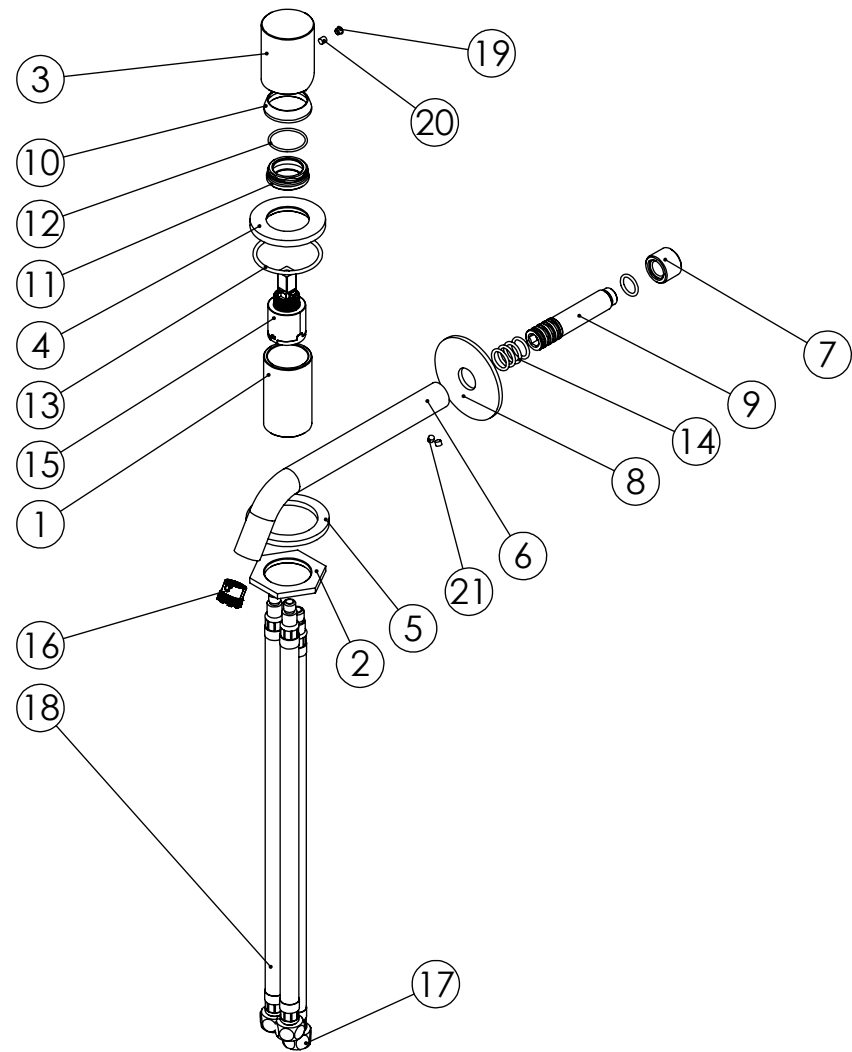

ESC. 1:3	Monocomando Lavatório Parede/Bancada		
Desenhou 18/11/2022	 <b>ASM TAPS</b> <small>WATER SOUL</small>		LUX100
Rev: 18/11/2022			

ITEM NO.	DESCRIPTION	REF.	QTY.
1	Canhão Cartucho Mist-Embutir City	100649	1
2	Porca Inferior Aperto Comando Embutir Urban	100617	1
3	Manípulo Lavatório LUX Recartilhado	101295	1
4	Pater Misturador Balcão SLIMASM	100643	1
5	Anel P_Espelhos Parede Furo Ø42	100652	1
6	Bica Parede Slim	100410	1
7	Casquilho Ponteira Bica Parede	100200	1
8	Pater Bica Cilíndrica Parede	100150	1
9	Ponteira Bica Parede	100038	1
10	Campânula Porca M32x1,5	100883	1
11	Porca M28x1 C_Oring	100892	1
12	Orings 20.00x1.50 NBR 70	021305	1
13	Orings 41.00x2.50 NBR 70	001783	1
14	Orings 10.00x2.00 NBR 70	001367	5
15	Cartucho Ø25 Normal	AC550	1
16	Perlator 16,5x1 Cilíndrico/Quadra	AC850A	1
17	Ligação 350mm M10x1 G3x8	AC846	1
18	Ligação 350mm M8x1 G3-8	AC845	2
19	Dístico em ABS de 5.5mm Cromado	LH-PLCR4	1
20	Perno Umbrako Din 914 M4-5 Inox A-2	09140400050IN	1
21	Perno Umbrako Din 914 M4-4 Inox A-2	09140400040IN	2

ESC.	Monocomando Lavatório Parede/Bancada		
1:5			
Desenhou 18/11/2022	 <b>A S M T A P S</b> <small>W A T E R S O U L</small>		LUX100
Rev: 18/11/2022			

Service:

-  Adjustable Pliers
-  Special Key 16,5
-  16 (... ) 25
-  2 / 6 mm

### 3°

Fixed:

### 4°

Conection: