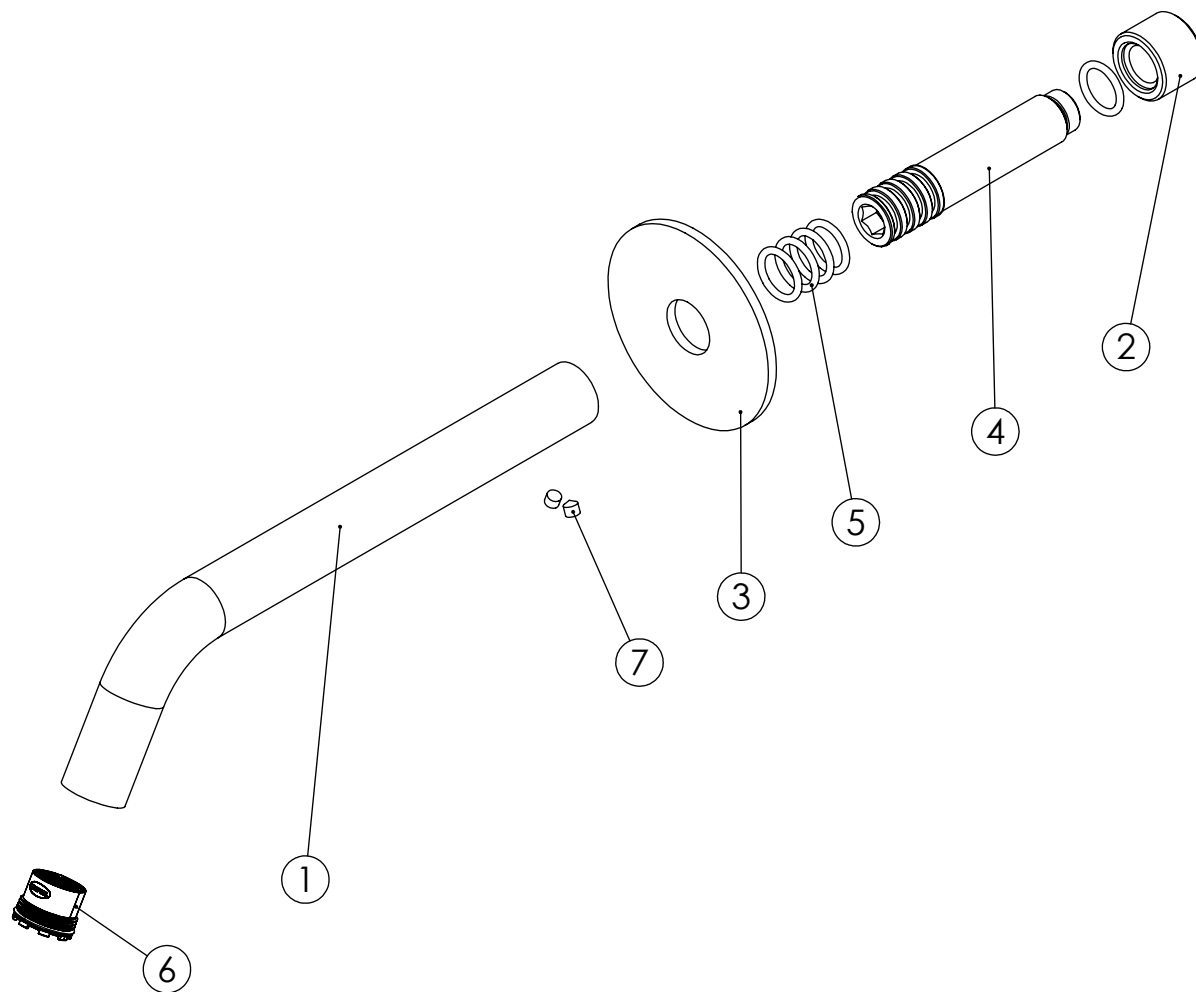

ESC. 1:2	Bica Banheia Parede Com 190mm			
Desenhou 18/11/2022	 <b>A S M T A P S</b> <sup>®</sup>		LUX100A	
Rev: 18/11/2022	WATER SOUL			

ITEM NO.	DESCRIPTION	REF.	QTY.
1	Bica Parede Slim	100410	1
2	Casquilho Ponteira Bica Parede	100200	1
3	Pater Bica Cilíndrica Parede	100150	1
4	Ponteira Bica Parede	100038	1
5	Orings 10.00x2.00 NBR 70	001367	5
6	Perlator 16,5x1 Cilíndrico/Quadra	AC850A	1
7	Perno Umbrako Din 914 M4-4 Inox A-2	09140400040IN	2

ESC. 1:2	Bica Banheia Parede Com190mm			
Desenhou 18/11/2022			LUX100A	
Rev: 18/11/2022				

Service:

MAX  
80 C°

Adjustable Pliers

Special Key 16,5

2 (...) 6mm

## Washbasin Mixer Installation Manual

2°

Fixed:

3°

4°

5°

Maintenance: