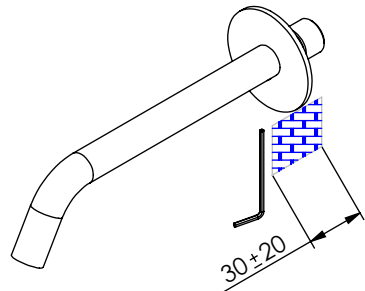

ESC. 1:2	Bica Banheia Parede Com 190mm			
Desenhou 18/11/2022	 <b>A S M T A P S</b> <sup>®</sup>		LUX100A	
Rev: 18/11/2022	WATER SOUL			

ITEM NO.	DESCRIPTION	REF.	QTY.
1	Bica Parede Slim	100410	1
2	Casquilho Ponteira Bica Parede	100200	1
3	Pater Bica Cilíndrica Parede	100150	1
4	Ponteira Bica Parede	100038	1
5	Orings 10.00x2.00 NBR 70	001367	5
6	Perlator 16,5x1 Cilíndrico/Quadra	AC850A	1
7	Perno Umbrako Din 914 M4-4 Inox A-2	09140400040IN	2

## Washbasin Mixer Installation Manual

2°

Fixed:

3°

4°

5°

Maintenance: