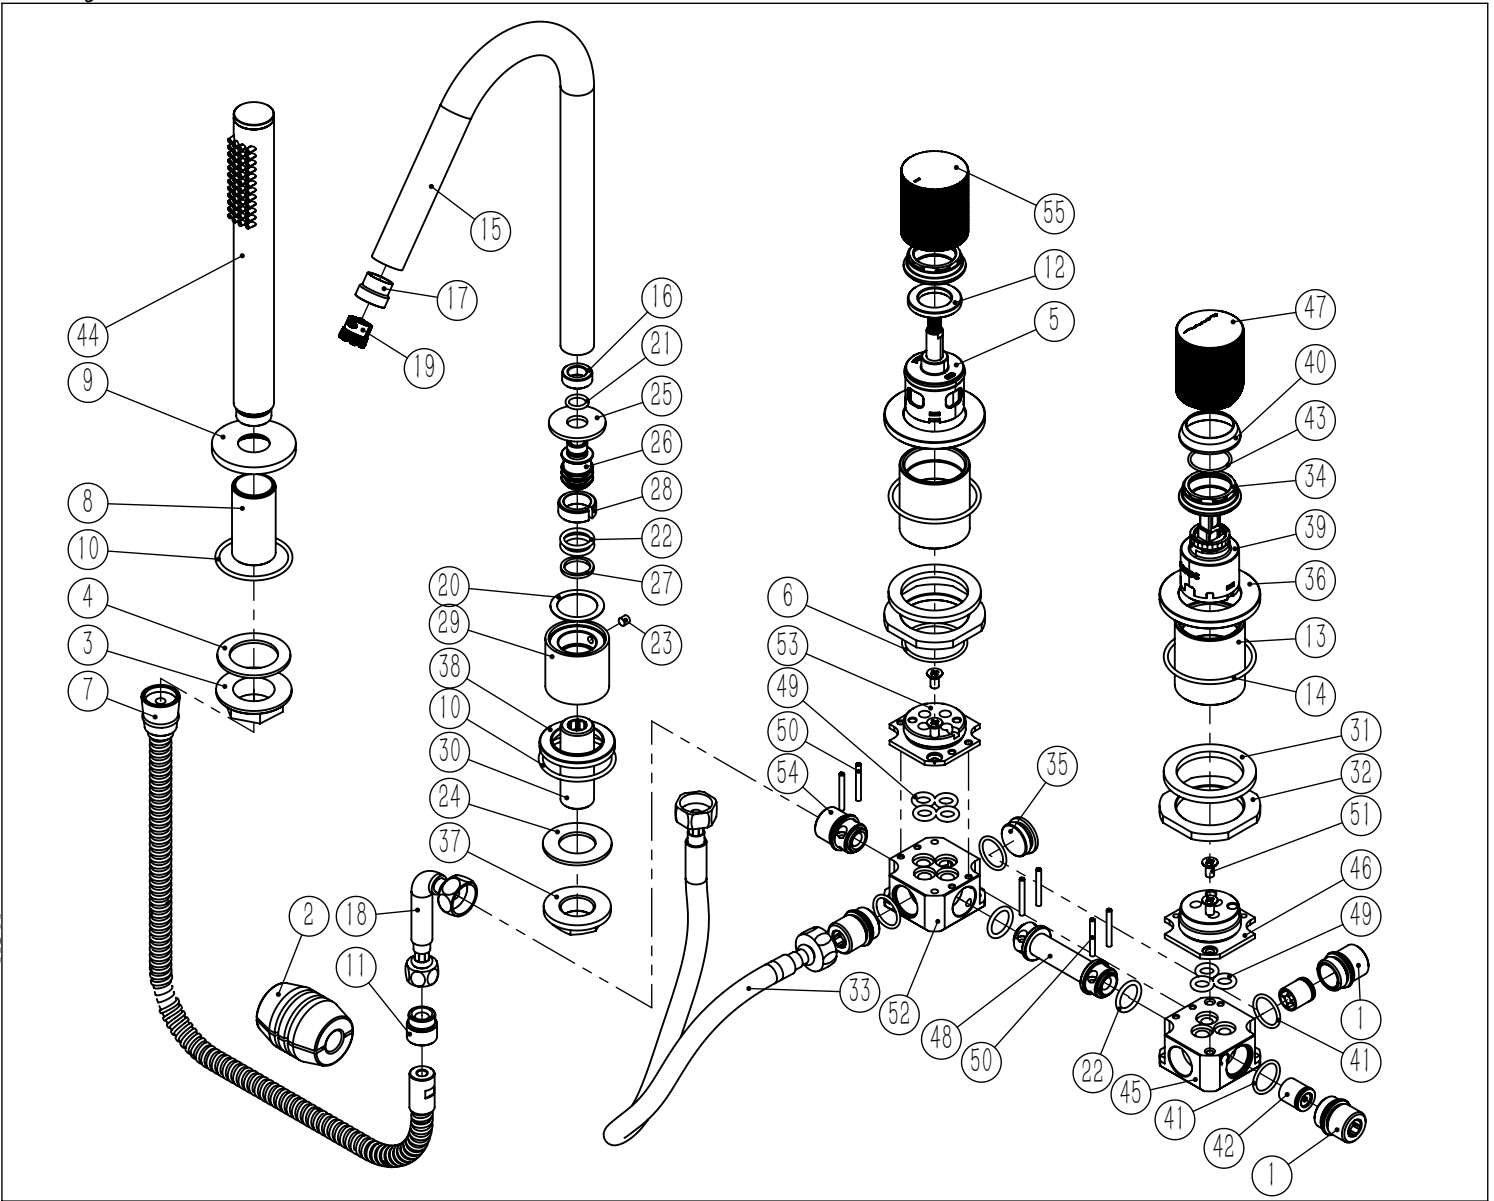

LUX110

MONOCOMANDO BANHEIRA 4 FUROS

ASM TAPS®

WATER SOUL

LISTA DE COMPONENTES

LUX110 Rev. 03/11/2025

Nº	DESCRIPTION	REF.	QT.
1	CASQUILHO G1-2 G1-2 BOX	101183	3
2	Chumbo Ligação Cabeleireiro	LH-PCH	1
3	Porca ABS 3 4 P_Pater 3 Furos	100624	1
4	Vedação 3 4 P_Pater 3 Furos	100625	1
5	Distribuidor Ø35 4 Vias	AC560	1
6	Orings 32.00x2.00 NBR 70	001411	1
7	Ligação Monocomando Banheira 3 Furos 2 MT.	AC849	1
8	Canhão G3-4 Misturador 3 Furos Cilíndrico	100897	1
9	Pater Misturador 3 Furos Cilíndrica	100350	1
10	Orings 41.00x2.50 NBR 70	001783	2
11	Casquilho Ligação Bicha Cabeleireiro	100206	1
12	Aumento Porca Cartucho Distribuidor	100891	1
13	Copo Cartuchos Embutidos M42x1,5	100914	2
14	Orings 50.00x2.50 NBR 70	001641	2
15	Bica Balcão Bia	100979	1
16	Casquilho Redução Bica M18x1 M12x1 BIA016	100995	1
17	Casquilho Redução Bica M18x1 M16,5x1 BIA016	100980	1
18	Ligação 350mm G1-2 G3-8	AC847	1
19	Perlator 16,5x1 Cilíndrico/Quadra	AC850A	1
20	Anilho Nylon Ø24xØ32x0,5	888819	1
21	Orings 10.00x2.00 NBR 70	001367	1
22	Orings 14.50x2.50 NBR 70	001580	5
23	Perno Umbrako Din 914 M5-6 Inox A-2	09160500060IN	1
24	Vedação G1-2	100653	1
25	Anilho Bica Banca Quadrada	100173	1
26	Embolo Bica Banca Quadrado	100172	1
27	Anilho Nylon Bica Banca Inferior CIL060C	100735	1

Nº	DESCRIPTION	REF.	QT.
28	Anilho Nylon Superior Bica CIL060C	100808	1
29	Aumento Bica 3 Furos Slim	100586	1
30	Casquilho G1-2xM20-1	100633	1
31	Anel P_Espelhos Parede Furo Ø42	100652	2
32	Porca Aperto Monocomando 3 Saídas M42x1,5	100996	2
33	Ligação 200mm G1-2 G1-2	AC1800	1
34	Porca M37x1,5 C_Oring	100881	2
35	TACO G1/2"	100754	1
36	Pater Embutidos Banheira 3 Furos	100977	2
37	Porca ABS Aperto G1-2	100637	1
38	Pater Lavatório Slim	100360	1
39	CARTUCHO 35 ENERGY SAVING	AC540C	1
40	Campânula Porca M37x1,5	100880	1
41	ORINGS 18.00x2.00 NBR 70	001383	4
42	Válvula Anti retorno Ø15	AC1092	2
43	Orings 23.00x1.50 NBR 70	001098	1
44	CHUVEIRO MÃO CILINDRICO LATÃO	AC391A	1
45	BLOCO LAVATÓRIO DA BOX INTERIOR	101348	1
46	BLOCO LAVATÓRIO INVERTIDO EXTERIOR	101161	1
47	MANÍPULO LUX EMBUTIDOS	AC2080	1
48	LIGAÇÃO CARTUCHO DISTRIBUIDOR 090C	101342	1
49	Orings 8.00x3.00 NBR 70	001883	7
50	CAVILHA ELÁSTICA DIN 1481 Ø 3X26 INOX A-2	14810300260IN	6
51	Paraf. DIN 965 PH M5x10 - IN	096520500100ZIN	4
52	BLOCO DISTRIBUIDOR DA BOX INTERIOR	101350	1
53	BLOCO DISTRIBUIDOR DA BOX EXTERIOR	101351	1
54	CASQUILHO G1-2 - Ø19 C.CAV	101437	1
55	MANÍPULO DISTRIBUIDOR LUX	AC2090	1