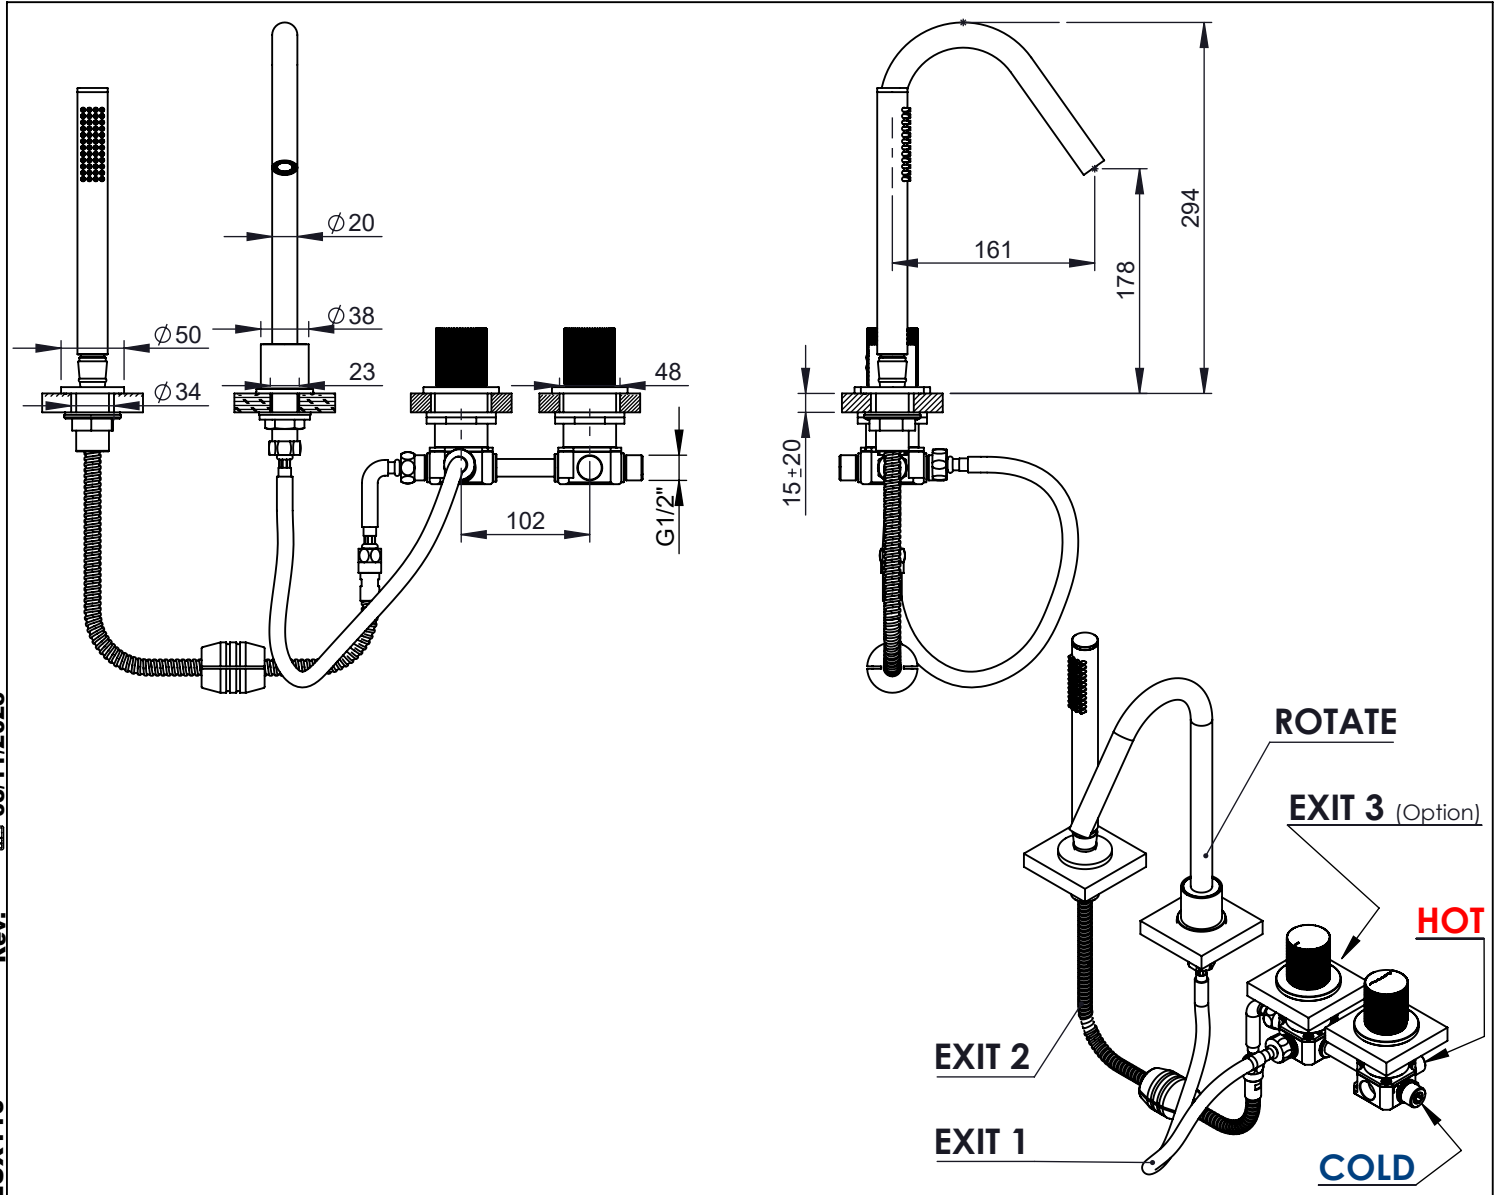

Rev. 03/11/2025 LUX110

CARACTERÍSTICAS TÉCNICAS

PRESSÃO RECOMENDADA: RECOMMENDED PRESSURE:	3 - 4 BAR
TEMPERATURA RECOMENDADA: RECOMMENDED TEMPERATURE:	15°C - 65°C
MATERIAIS: MATERIALS:	Latão
TEMPERATURA MÁXIMA: MAXIMUM TEMPERATURE:	70°C
CAUDAL MÁXIMO A 3 BAR: MAXIMUM FLOW AT 3 BAR:	5L/MIN
LIGAÇÃO DE ENTRADA: INPUT CONNECTION:	G1/2"
LIGAÇÃO DE SÉIDA: OUTPUT CONNECTION:	
PESO (KG): WEIGHT (KG):	1,83
DIMENSÕES EMBALAGEM (MM): SIZE PACKAGING (MM):	367x250x80

ACABAMENTOS

CR - CROMADO | CHROME | CHROME | CROMO
PR - PRETO MATE | BLACK MATT | NOIR MAT | NEGRO MATE
BR - BRANCO MATE | WHITE MATT | BLANC MAT | BLANCO MATE
ST - SATINOX | SATINOX | SATINOX | SATINOX
AT - ANTRACITE | ANTHRACITE | ANTHRACITE | ANTRACITA
GM - GUNMETAL | GUNMETAL | GUNMETAL | GUNMETAL
GMM - GUNMETAL MATE | GUNMETAL MATT | GUNMETAL MAT | GUNMETAL MATE
OR - DOURADO | GOLD | DORÉ | DORADO
ORM - DOURADO MATE | GOLD MATT | DORÉ MAT | DORADO MATE
CB - COBRE | COPPER | CUIVRE | COBRE
CBM - COBRE MAT | COPPER MAT | CUIVRE MAT | COBRE MATE

TECNOLOGIA

- Perlator Embutido
  Built-in Aerator
- AC540C - Cartucho Ø35
  AC540C - Cartridge Ø35
- AC560 - Distribuidor 3/4 vias
  AC560 - Distributor 3/4 ways
- Embutido ao balcão
  Built-in to balcony
- Abertura energia saving
  Opening energy saving
- Chuveiro de mão cilíndrico latão
  Brass cylindrical hand shower