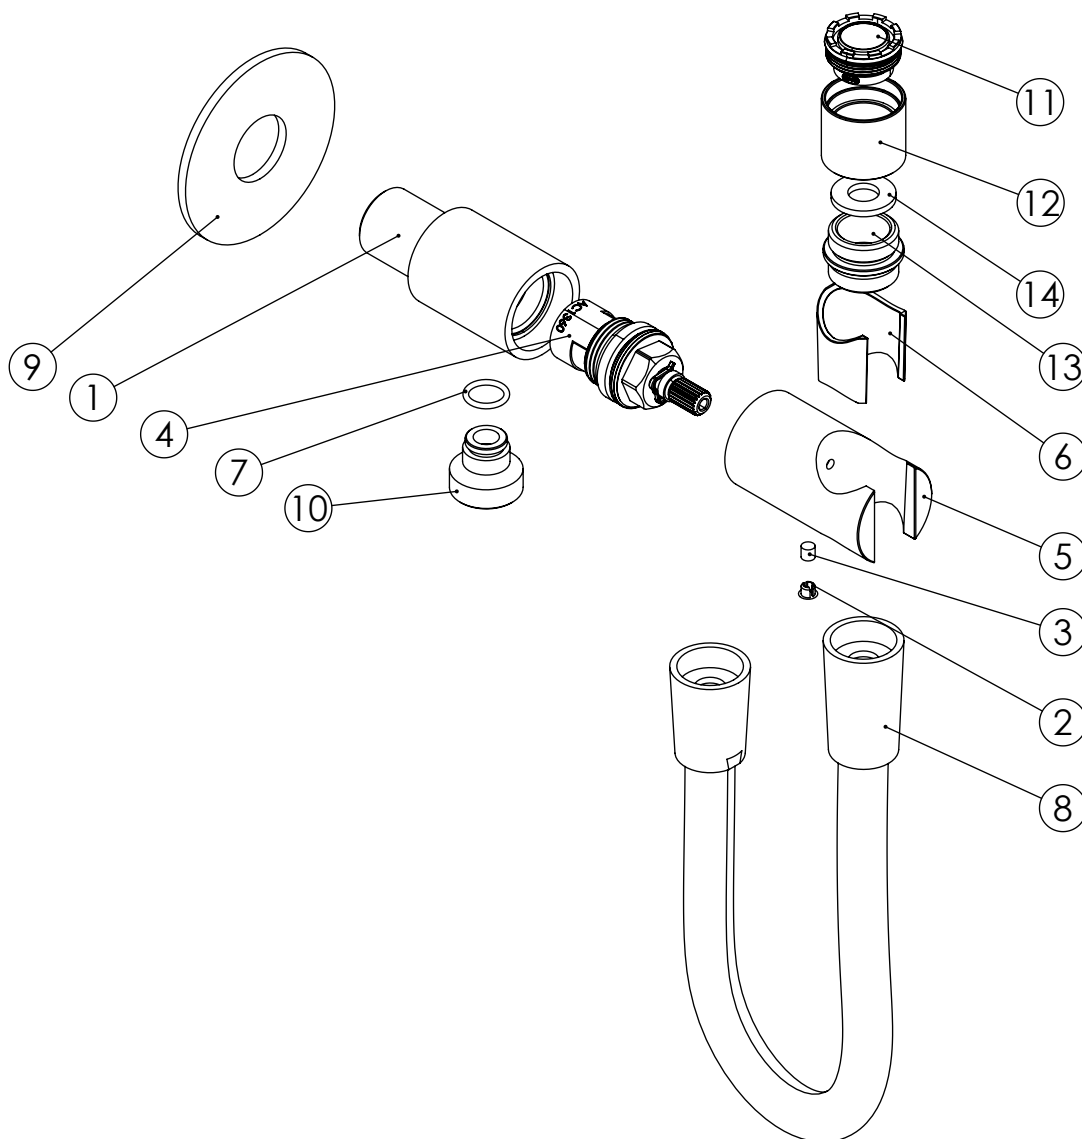

## TECNOLOGIA

-  AC880A - Perlator Embutido  
AC880A - Built-in Aerator
-  Embutido a parede  
Built-in to wall
-  Ligação flexível sanita/bidé 1.20 mt silicone  
Silicone flexible hose toilet/bidé 1.20 mt

# LUX120A1

TORNEIRA SANITA/BIDÉ C/JATO  
LUX

ASM TAPS®

WATER SOUL

## LISTA DE COMPONENTES

LUX120A1 Rev.A

Nº	DESCRIPTION	REF.	QT.
1	Corpo Torneira LUX120A	101302	1
2	Dístico em ABS de 5.5mm Cromado	LH-PLCR4	1
3	Perno Umbrako Din 916 M4-5 Inox A-2	09140400050IN	1
4	Cartucho Cerâmico 90º	AC1360	1
5	MANIPULO RECARILHADO LUX120A	101301	1
6	PROTEÇÃO INTERIOR CHUVEIRO TOMADA DE ÁGUA	AC2040	1
7	Orings 10.10x1.60 NBR 70	016556	1
8	LIGAÇÃO FLEXIVEL SANITA BIDE 1,20MT SILICONE	AC855	1
9	Pater Cilíndrico C-Furo G1-2	100656	1
10	Casquilho G1/2 - M12x1 Lux120A	101303	1
11	PERLATOR 21,5*1 / 5 LT.MIN	AC880A	1
12	CASQUILHO PERLATOR LUX120A1	101337	1
13	Casquilho G1-2 G1-2 Box	101183	1
14	Vedante Sem Rede G1-2	044	1