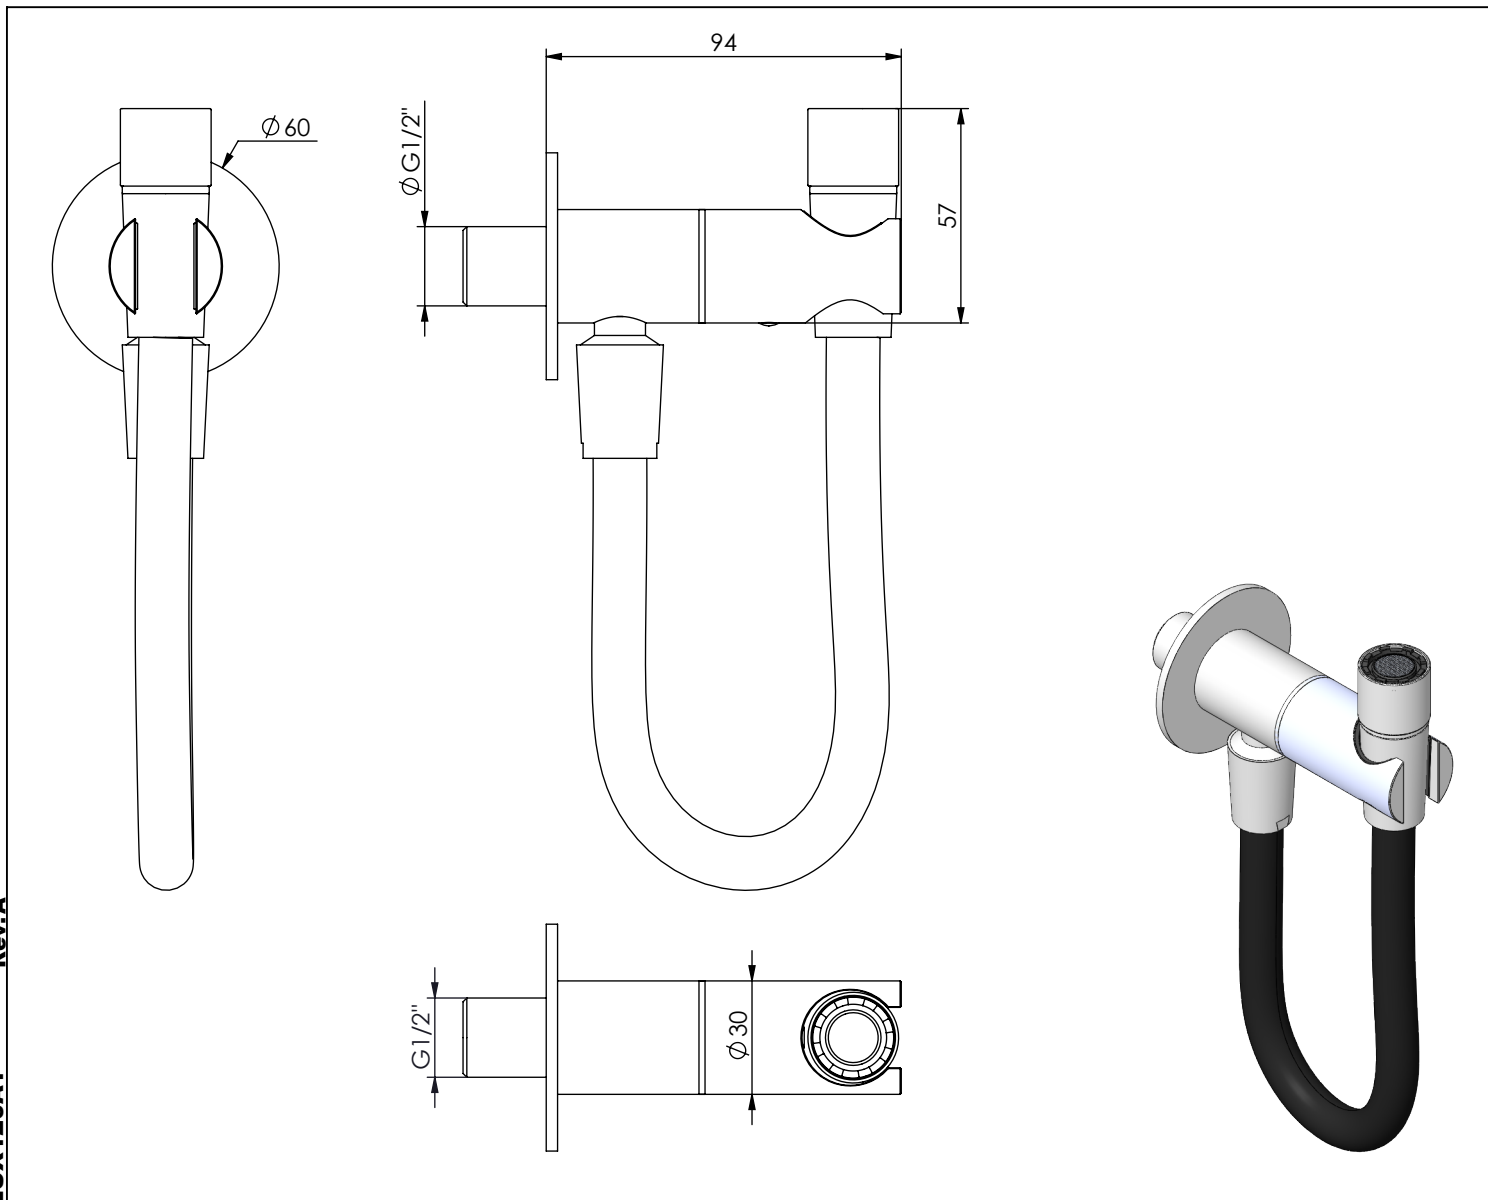

# LUX120A1

TORNEIRA SANITA/BIDÉ C/JATO LUX

ASM TAPS®

WATER SOUL

**EN** TOILET/BIDET TAP WITH JET SHOWER LUX

**FR** ROBINET BIDET/TOILETTE DOUCHETTE JATO LUX

**ES** TORNEIRA BIDET/INODORO DUCHA JATO LUX

LUX120A1 Rev.A

## CARACTERÍSTICAS TÉCNICAS

PRESSÃO RECOMENDADA: RECOMMENDED PRESSURE:	3 - 4 BAR
TEMPERATURA RECOMENDADA: RECOMMENDED TEMPERATURE:	15°C - 65°C
MATERIAIS: MATERIALS:	Latão
TEMPERATURA MÁXIMA: MAXIMUM TEMPERATURE:	70°C
CAUDAL MÁXIMO A 3 BAR: MAXIMUM FLOW AT 3 BAR:	5L/MIN
LIGAÇÃO DE ENTRADA: INPUT CONNECTION:	G1/2"
LIGAÇÃO DE SAÍDA: OUTPUT CONNECTION:	-
PESO (KG): WEIGHT (KG):	1,05
DIMENSÕES EMBALAGEM (MM): SIZE PACKAGING (MM):	274x162x102

## TECNOLOGIA

-  AC880A - Perlator Embutido  
AC880A - Built-in Aerator
-  Embutido a parede  
Built-in to wall
-  Ligação flexível sanita/bidé 1.20 mt silicone  
Silicone flexible hose toilet/bidé 1.20 mt

## LISTA DE COMPONENTES

LUX120A1 Rev.A

Nº	DESCRIPTION	REF.	QT.
1	Corpo Torneira LUX120A	101302	1
2	Dístico em ABS de 5.5mm Cromado	LH-PLCR4	1
3	Perno Umbrako Din 916 M4-5 Inox A-2	09140400050IN	1
4	Cartucho Cerâmico 90º	AC1360	1
5	MANIPULO RECARILHADO LUX120A	101301	1
6	PROTEÇÃO INTERIOR CHUVEIRO TOMADA DE ÁGUA	AC2040	1
7	Orings 10.10x1.60 NBR 70	016556	1
8	LIGAÇÃO FLEXIVEL SANITA BIDE 1,20MT SILICONE	AC855	1
9	Pater Cilíndrico C-Furo G1-2	100656	1
10	Casquilho G1/2 - M12x1 Lux120A	101303	1
11	PERLATOR 21,5*1 / 5 LT.MIN	AC880A	1
12	CASQUILHO PERLATOR LUX120A1	101337	1
13	Casquilho G1-2 G1-2 Box	101183	1
14	Vedante Sem Rede G1-2	044	1