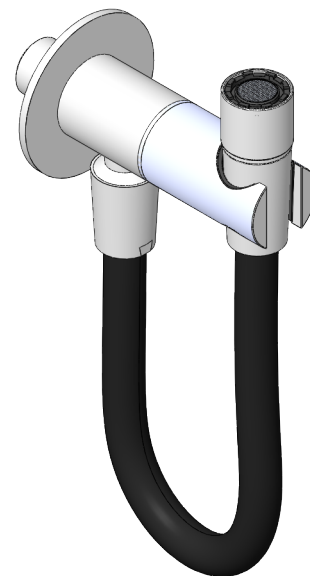

# LUX120A1

TORNEIRA SANITA/BIDÉ C/JATO LUX

ASM TAPS®

WATER SOUL

**EN** TOILET/BIDET TAP WITH JET SHOWER LUX

**FR** ROBINET BIDET/TOILETTE DOUCHETTE JATO LUX

**ES** TORNEIRA BIDET/INODORO DUCHA JATO LUX

LUX120A1 Rev.A

## CARACTERÍSTICAS TÉCNICAS

PRESSÃO RECOMENDADA: RECOMMENDED PRESSURE:	3 - 4 BAR
TEMPERATURA RECOMENDADA: RECOMMENDED TEMPERATURE:	15°C - 65°C
MATERIAIS: MATERIALS:	Latão
TEMPERATURA MÁXIMA: MAXIMUM TEMPERATURE:	70°C
CAUDAL MÁXIMO A 3 BAR: MAXIMUM FLOW AT 3 BAR:	5L/MIN
LIGAÇÃO DE ENTRADA: INPUT CONNECTION:	G1/2"
LIGAÇÃO DE SAÍDA: OUTPUT CONNECTION:	-
PESO (KG): WEIGHT (KG):	1,05
DIMENSÕES EMBALAGEM (MM): SIZE PACKAGING (MM):	274x162x102

## TECNOLOGIA

-  AC880A - Perlator Embutido  
AC880A - Built-in Aerator
-  Embutido a parede  
Built-in to wall
-  Ligação flexível sanita/bidé 1.20 mt silicone  
Silicone flexible hose toilet/bidé 1.20 mt

## LISTA DE COMPONENTES

LUX120A1 Rev.A

Nº	DESCRIPTION	REF.	QT.
1	Corpo Torneira LUX120A	101302	1
2	Dístico em ABS de 5.5mm Cromado	LH-PLCR4	1
3	Perno Umbrako Din 916 M4-5 Inox A-2	09140400050IN	1
4	Cartucho Cerâmico 90º	AC1360	1
5	MANIPULO RECARILHADO LUX120A	101301	1
6	PROTEÇÃO INTERIOR CHUVEIRO TOMADA DE ÁGUA	AC2040	1
7	Orings 10.10x1.60 NBR 70	016556	1
8	LIGAÇÃO FLEXIVEL SANITA BIDE 1,20MT SILICONE	AC855	1
9	Pater Cilíndrico C-Furo G1-2	100656	1
10	Casquilho G1/2 - M12x1 Lux120A	101303	1
11	PERLATOR 21,5*1 / 5 LT.MIN	AC880A	1
12	CASQUILHO PERLATOR LUX120A1	101337	1
13	Casquilho G1-2 G1-2 Box	101183	1
14	Vedante Sem Rede G1-2	044	1