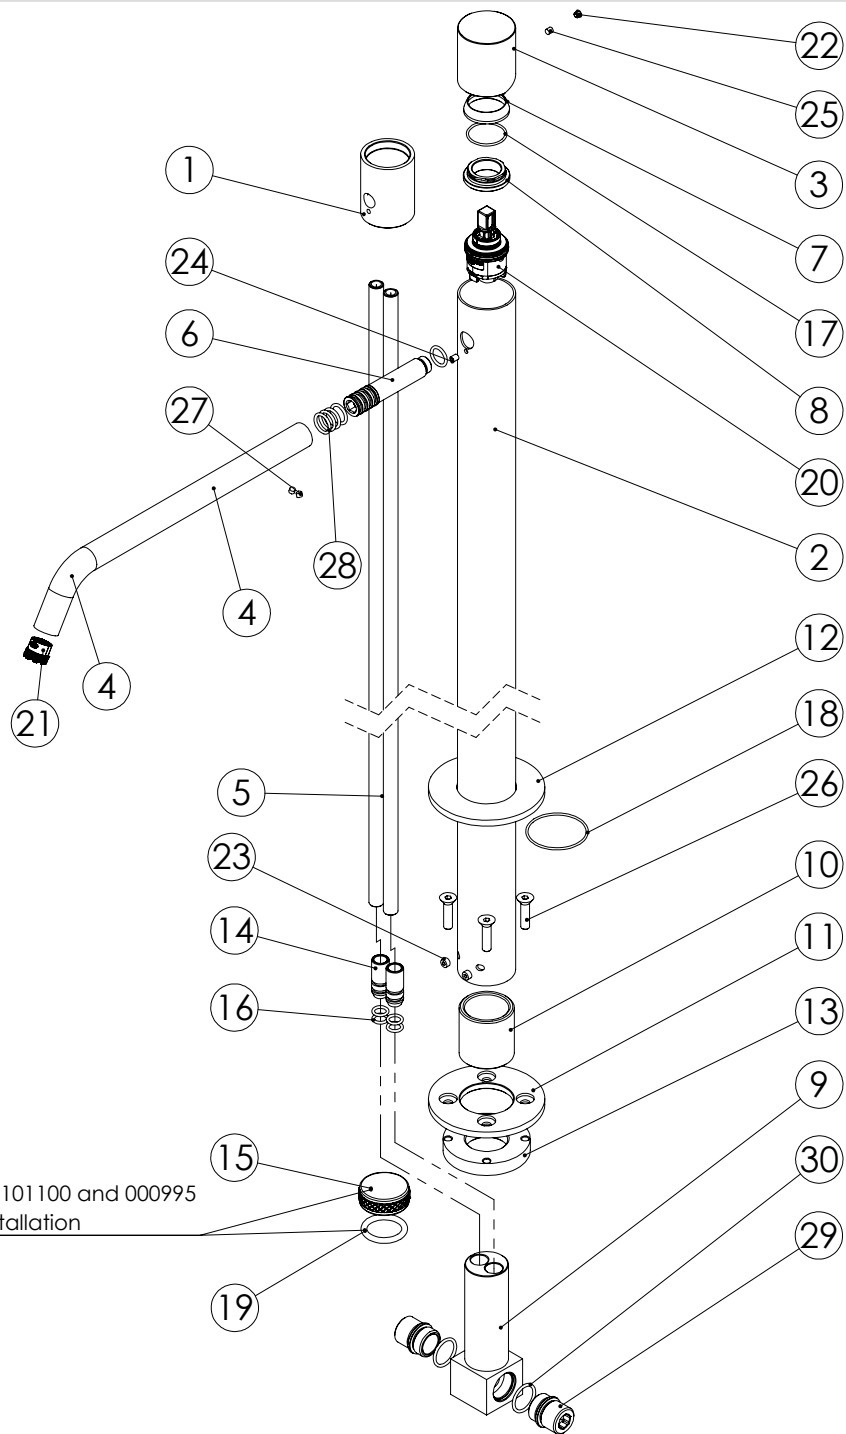

ESC. 1:5	Monocomando Lavatório Montagem Ao Chão	
Desenhou 22/11/2022	 ASM TAPS WATER SOUL	LUX150
Rev: 1 22/11/2022		

ITEM NO.	DESCRIPTION	REF.	QTY.
1	Bloco Cartucho Lavat. Cilindr. Chão	100393	1
2	Tubo Corpo Monoc. Lavat. Chão Cilíndrica	100401	1
3	Manipulo Monocomando Ø40 Recartilhado	101296	1
4	Bica SLIMASM150A	101247	1
5	Tubo Inox CIL150	100894	2
6	Ponteira Bica Parede	100038	1
7	Campânula Porca M32x1,5	100883	1
8	Porca M32x1,5 C_Oring	100882	1
9	Canhão Apoio ESQ150-155	100308	1
10	Suporte Tubo Banh Chão Cilíndrica	100397	1
11	Chapa Fixação Banheira Ao Chão Cilíndrica	100399	1
12	Embelezador Banheira Ao Chão Cilíndrica	100398	1
13	Porca Amovível Fixação ao Chão	100317	1
14	Ponteira De Ligação ESQ150-155	100303	2
15	Taco M30x1 CIL150	101100	1
16	Orings 8.00x1.90 NBR 70	001349	4
17	Orings 20.00x1.50 NBR 70	021305	1
18	Orings 40.00x1.50 NBR 70	021286	1
19	Orings 24.00x4.00 NBR 70	000995	1
20	Cartucho 30	AC1480	1
21	Perlator 16,5x1 Cilíndrico/Quadra	AC850A	1
22	Dístico em ABS de 5.5mm Cromado	LH-PLCR4	1
23	Perno Umbrako Din 914 M6-5 Inox A-2	09160600050IN	2
24	Perno Umbrako Din 914 M4-6 Inox A-2	09140400060IN	1
25	Perno Umbrako Din 914 M4-5 Inox A-2	09140400050IN	1
26	Parafuso Embeber M6x25	79910600250IN	4
27	Perno Umbrako Din 914 M4-4 Inox A-2	09140400040IN	2
28	Orings 10.00x2.00 NBR 70	001367	5
29	CASQUILHO G1-2 G1-2 BOX	101183	2
30	ORINGS 18.00x2.00 NBR 70	001383	2

Remove ref:101100 and 000995
after test installation

ESC.
1:5

Monocomando Lavatório Montagem Ao Chão

Desenhou
22/11/2022
Rev:
22/11/2022

LUX150

Norma Montagem:

ATTENTION
Screw at 5 mm
From the Surface

Surface

ESC. 1:2	Monocomando Lavatório Montagem Ao Chão		
29/06/2023	 ASM TAPS [®] WATER SOUL	LUX150	