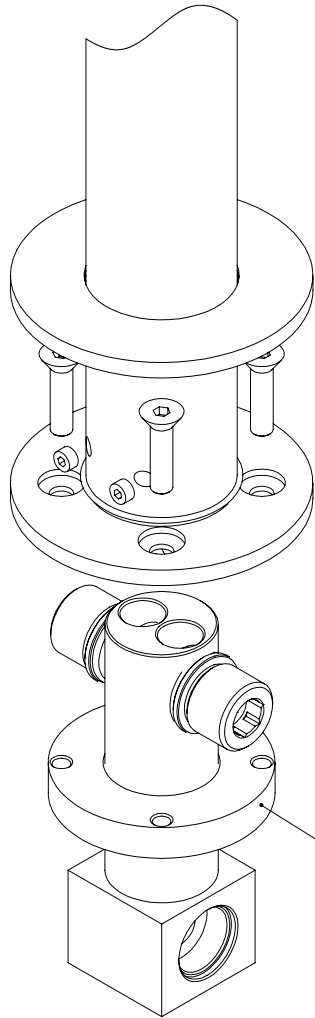

ESC. 1:5	Monocomando Lavatório Montagem Ao Chão	
Desenhou 22/11/2022	 ASM TAPS WATER SOUL	LUX150
Rev: 1 22/11/2022		

ITEM NO.	DESCRIPTION	REF.	QTY.
1	Bloco Cartucho Lavat. Cilindr. Chão	100393	1
2	Tubo Corpo Monoc. Lavat. Chão Cilíndrica	100401	1
3	Manipulo Monocomando Ø40 Recartilhado	101296	1
4	Bica SLIMASM150A	101247	1
5	Tubo Inox CIL150	100894	2
6	Ponteira Bica Parede	100038	1
7	Campânula Porca M32x1,5	100883	1
8	Porca M32x1,5 C_Oring	100882	1
9	Canhão Apoio ESQ150-155	100308	1
10	Suporte Tubo Banh Chão Cilíndrica	100397	1
11	Chapa Fixação Banheira Ao Chão Cilíndrica	100399	1
12	Embelezador Banheira Ao Chão Cilíndrica	100398	1
13	Porca Amovível Fixação ao Chão	100317	1
14	Ponteira De Ligação ESQ150-155	100303	2
15	Taco M30x1 CIL150	101100	1
16	Orings 8.00x1.90 NBR 70	001349	4
17	Orings 20.00x1.50 NBR 70	021305	1
18	Orings 40.00x1.50 NBR 70	021286	1
19	Orings 24.00x4.00 NBR 70	000995	1
20	Cartucho 30	AC1480	1
21	Perlator 16,5x1 Cilíndrico/Quadra	AC850A	1
22	Dístico em ABS de 5.5mm Cromado	LH-PLCR4	1
23	Perno Umbrako Din 914 M6-5 Inox A-2	09160600050IN	2
24	Perno Umbrako Din 914 M4-6 Inox A-2	09140400060IN	1
25	Perno Umbrako Din 914 M4-5 Inox A-2	09140400050IN	1
26	Parafuso Embeber M6x25	79910600250IN	4
27	Perno Umbrako Din 914 M4-4 Inox A-2	09140400040IN	2
28	Orings 10.00x2.00 NBR 70	001367	5
29	CASQUILHO G1-2 G1-2 BOX	101183	2
30	ORINGS 18.00x2.00 NBR 70	001383	2

Remove ref:101100 and 000995
after test installation

ESC.
1:5

Monocomando Lavatório Montagem Ao Chão

Desenhou
22/11/2022
Rev:
22/11/2022

LUX150

Norma Montagem:

ATTENTION
Screw at 5 mm
From the Surface

Surface

ESC. 1:2	Monocomando Lavatório Montagem Ao Chão		
29/06/2023	 ASM TAPS [®] WATER SOUL	LUX150	