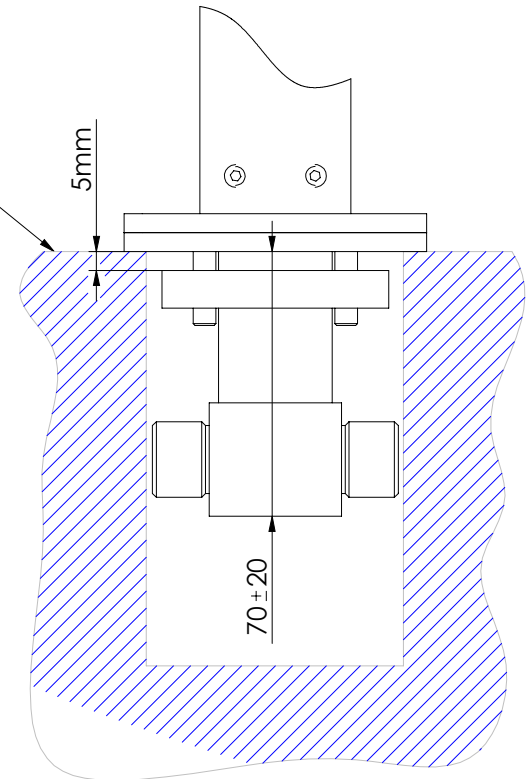

ESC. 1:5	Monocomando Lavatório Montagem Ao Chão	
Desenhou 22/11/2022	 ASM TAPS WATER SOUL	LUX150
Rev: 1 22/11/2022		

ITEM NO.	DESCRIPTION	REF.	QTY.
1	Bloco Cartucho Lavat. Cilindr. Chão	100393	1
2	Tubo Corpo Monoc. Lavat. Chão Cilíndrica	100401	1
3	Manipulo Monocomando Ø40 Recartilhado	101296	1
4	Bica SLIMASM150A	101247	1
5	Tubo Inox CIL150	100894	2
6	Ponteira Bica Parede	100038	1
7	Campânula Porca M32x1,5	100883	1
8	Porca M32x1,5 C_Oring	100882	1
9	Canhão Apoio ESQ150-155	100308	1
10	Suporte Tubo Banh Chão Cilíndrica	100397	1
11	Chapa Fixação Banheira Ao Chão Cilíndrica	100399	1
12	Embelezador Banheira Ao Chão Cilíndrica	100398	1
13	Porca Amovível Fixação ao Chão	100317	1
14	Ponteira De Ligação ESQ150-155	100303	2
15	Taco M30x1 CIL150	101100	1
16	Orings 8.00x1.90 NBR 70	001349	4
17	Orings 20.00x1.50 NBR 70	021305	1
18	Orings 40.00x1.50 NBR 70	021286	1
19	Orings 24.00x4.00 NBR 70	000995	1
20	Cartucho 30	AC1480	1
21	Perlator 16,5x1 Cilíndrico/Quadra	AC850A	1
22	Dístico em ABS de 5.5mm Cromado	LH-PLCR4	1
23	Perno Umbrako Din 914 M6-5 Inox A-2	09160600050IN	2
24	Perno Umbrako Din 914 M4-6 Inox A-2	09140400060IN	1
25	Perno Umbrako Din 914 M4-5 Inox A-2	09140400050IN	1
26	Parafuso Embeber M6x25	79910600250IN	4
27	Perno Umbrako Din 914 M4-4 Inox A-2	09140400040IN	2
28	Orings 10.00x2.00 NBR 70	001367	5
29	CASQUILHO G1-2 G1-2 BOX	101183	2
30	ORINGS 18.00x2.00 NBR 70	001383	2

Remove ref:101100 and 000995
after test installation

ESC.
1:5

Monocomando Lavatório Montagem Ao Chão

Desenhou
22/11/2022
Rev:
22/11/2022

LUX150

Norma Montagem:

ATTENTION
Screw at 5 mm
From the Surface

Surface

ESC. 1:2	Monocomando Lavatório Montagem Ao Chão		
29/06/2023	 ASM TAPS [®] WATER SOUL	LUX150	