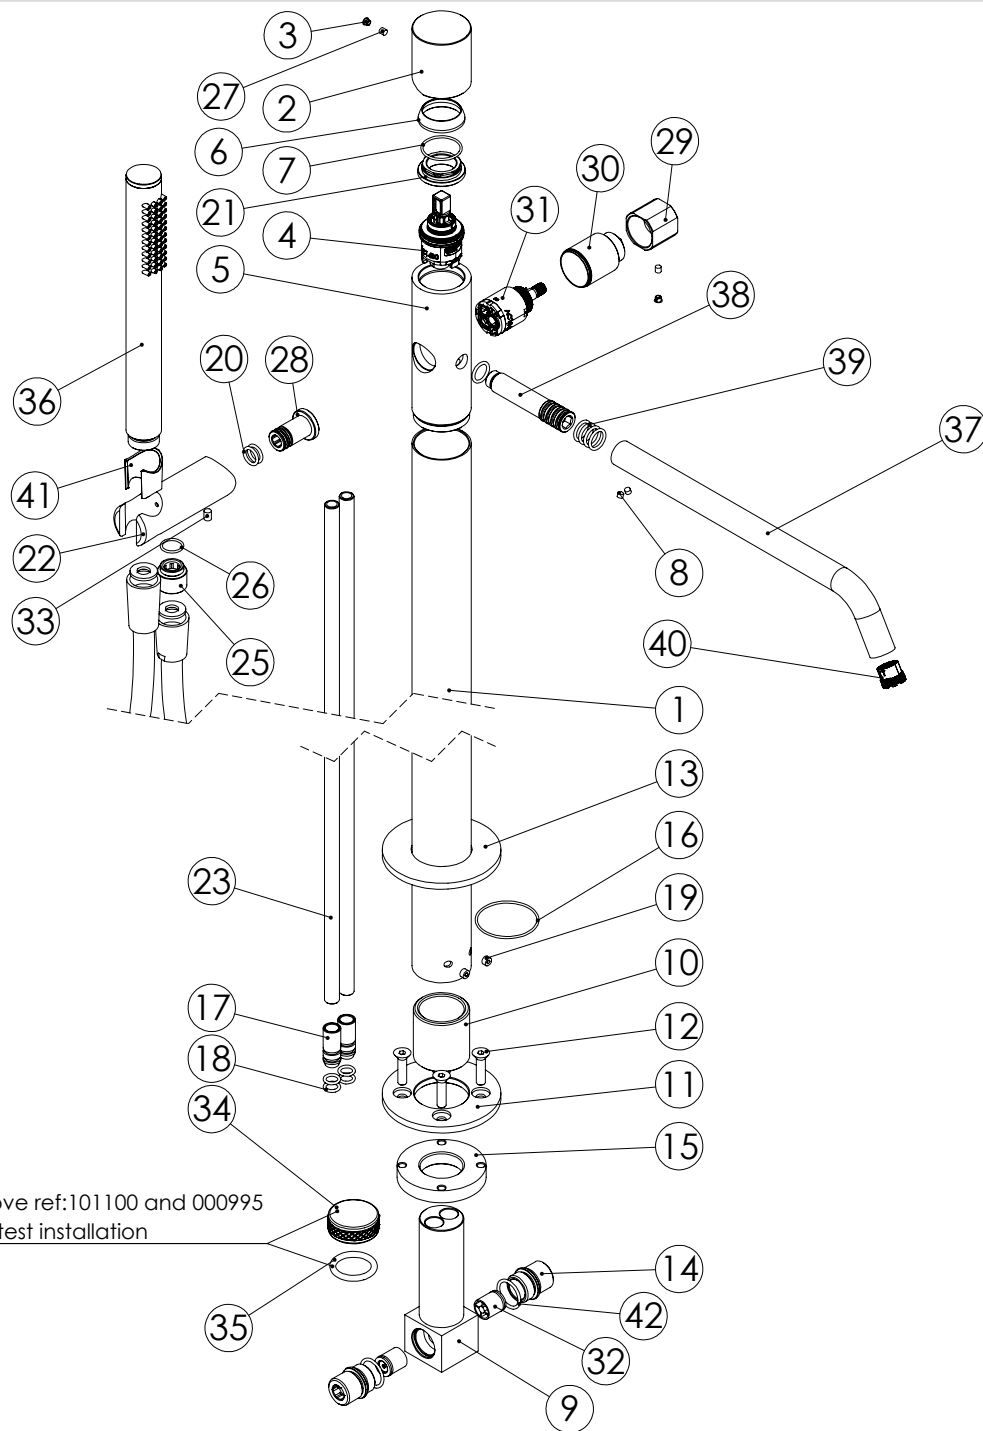

ESC. 1:5	Monocomando Banheira Montagem Ao Chão						
Desenhou 22/11/2022	 A S M T A P S WATER SOUL		LUX155				
Rev: 22/11/2022							

ITEM NO.	DESCRIPTION	REF.	QTY.
1	Tubo Corpa Bath. Chão cilíndrica	100396	1
2	Manipulo Monocomando Ø40 Recartilhado	101296	1
3	Dístico em ABS de 5.5mm Cromado	LH-PLCR4	2
4	Cartucho 30	AC1480	1
5	Bloco Cartucho C-Inversor Banheira Cil. Chão	100433	1
6	Campânula Parca M32x1,5	100883	1
7	Orings 20.00x1.50 NBR 70	021305	1
8	Perno Umbrako Din 914 M4-4 Inox A-2	09140400040IN	2
9	Canhão Apoio ESQ150-155	100308	1
10	Suporte Tubo Bath Chão Cilíndrica	100397	1
11	Chapa Fixação Banheira Ao Chão Cilíndrica	100399	1
12	Parafuso Embeber M6x25	79910600250IN	4
13	Embelezador Banheira Ao Chão Cilíndrica	100398	1
14	CASQUILHO G1-2 G1-2 BOX	101183	2
15	Parca Amovível Fixação ao Chão	100317	1
16	Orings 40.00x1.50 NBR 70	021286	1
17	Ponteira De Ligação ESQ150-155	100303	2
18	Orings 8.00x1.90 NBR 70	001349	4
19	Perno Umbrako Din 914 M6-5 Inox A-2	09160600050IN	2
20	Orings 10.00x2.00 NBR 70	001367	2
21	Parca M32x1,5 C_Oring	100882	1
22	Tomada Água CIL155	100430	1
23	Tubo Inox CIL155	100899	2
24	LIGAÇÃO BANHEIRA/DUCHE 1,70MT SILICONE	AC781	1
25	Casquilho P_Base Chuveiro	100052	1
26	Orings 13.00x1.50 NBR 70	001078	1
27	Perno Umbrako Din 914 M4-5 Inox A-2	09140400050IN	2
28	Casquilho Para Ponteira Tomada Água CIL155	100641	1
29	Manipulo Distribuidor ESQ155	101107	1
30	Campânula Distribuidor ESC155	101108	1
31	Distribuidor Ø25 2 Vias	AC1840	1
32	Válvula Anti retorno Ø15	AC1092	2
33	Perno Umbrako Din 914 M5-8 Inox A-2	09140500080IN	1
34	Taco M30x1 CIL150	101100	1
35	Orings 24.00x4.00 NBR 70	000995	1
36	CHUVEIRO MÃO CILÍNDRICO LATÃO	AC391A	1
37	Bica SLIMASM150A	101247	1
38	Ponteira Bica Parede	100038	1
39	Orings 10.00x2.00 NBR 70	001367	5
40	Perlator 16,5x1 Cilíndrico/Quadra	AC850A	1
41	PROTEÇÃO INTERIOR CHUVEIRO TOMADA DE ÁGUA	AC2040	1
42	ORINGS 18.00x2.00 NBR 70	001383	3