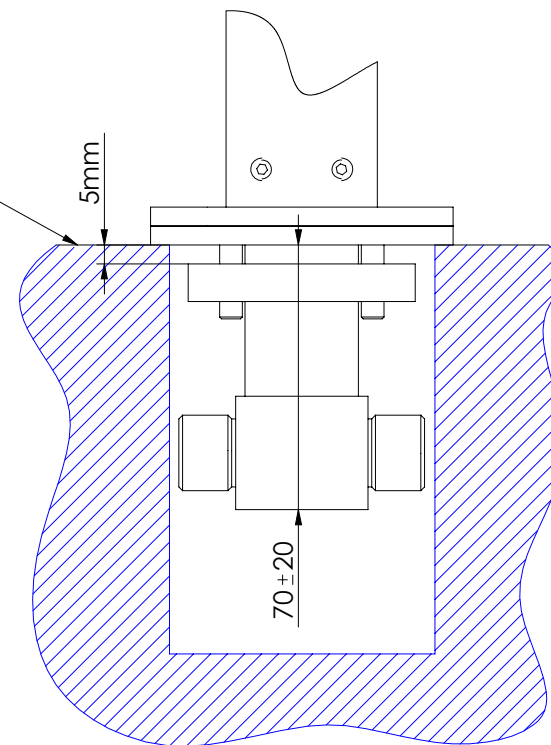

ESC. 1:2	Monocomando Banheira Montagem Ao Chão			
29/06/2023	 A S M T A P S⁺ WATER SOUL		LUX155