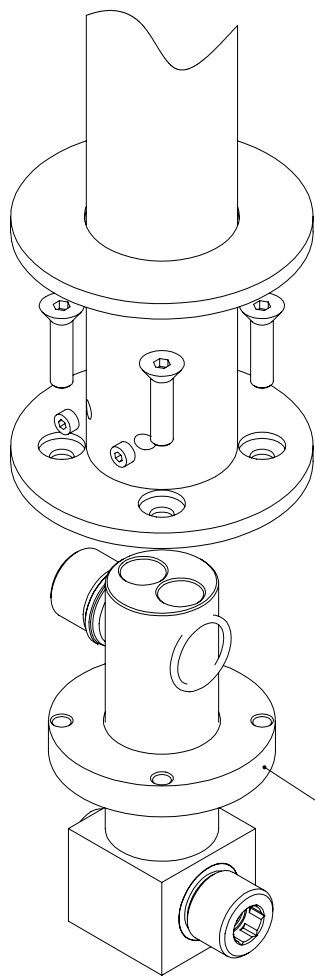

Norma Montagem:

ATTENTION
Screw at 5 mm
From the Surface

Surface