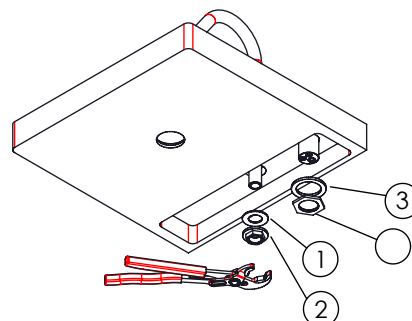

LISTA DE COMPONENTES

Nº	DESCRIPTION	REF.	QT.
1	Canhão Cartucho Mist-Embutir City	100649	1
2	Orings 41.00x2.50 NBR 70	001783	2
3	Porca Inferior Aperto Comando Embutir Urban	100617	1
4	MANÍPULO C/PERNO EMBUTIDOS CILÍNDRICO	AC1110	1
5	Pater Misturador Balcão SLIMASM	100643	1
6	Cartucho Ø25 Normal	AC550	1
7	Porca ABS Aperto G1-2	100637	1
8	Vedação G1-2	100653	1
9	Anel P_Espelhos Parede Furo Ø42	100652	1
10	Ligação 350mm M10x1 G3x8	AC846	2
11	Ligação 350mm G1-2 M10 180°	AC851	1
12	Bica Balcão Bia	100979	1
13	Canhão G1-2 M18x1 BIA016	101051	1
14	Casquilho Redução Bica M18x1 M16,5x1 BIA016	100980	1
15	Pater Bica BIA016	101038	1
16	Perlator 16,5x1 Cilíndrico/Quadra	AC850A	1
17	Orings 20.00x1.50 NBR 70	021305	1
18	Campânula Porca M32x1,5	100883	1
19	Porca M28x1 C_Oring	100892	1
20	Ligação 500mm M10x1 G3/8"	AC843	2
21	Torneira Esquadria G1/2_G3/8 C/Filtro	AC200	2
22	Válvula Clic-Clac Normal Latão	AC170	1

SLIMASM016 Rev. 13/03/2026

! SERVICE

ASM TAPS®

WATER SOUL

INSTALLATION MANUAL

1 CONECTION

2 FIXED

3 REMOVE PROTECTION