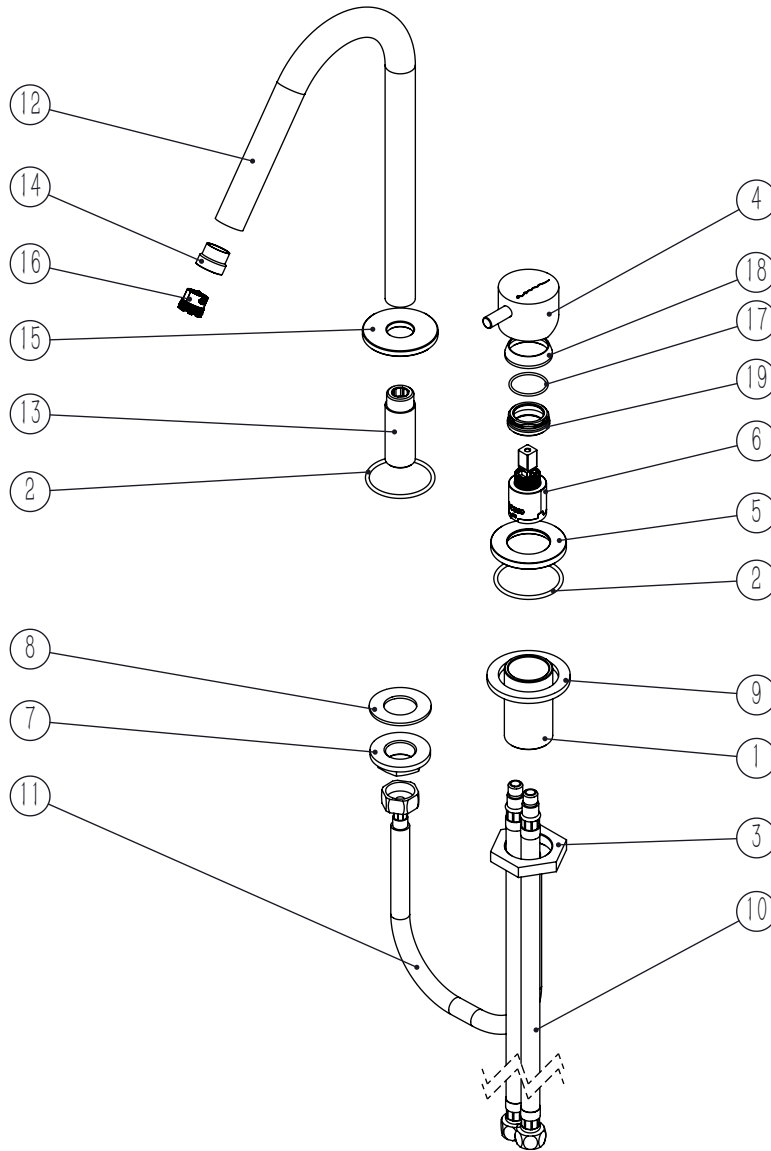

TECNOLOGIA

- Perlator Embutido
Built-in Aerator
- AC550 - Cartucho Ø25
AC550 - Cartridge Ø25
- Embutido ao balcão
Built-in to balcony

SLIMASM016

MONOCOMANDO LAVATÓRIO 2 FUROS BANCADA SLIMASM

ASM TAPS®

WATER SOUL

LISTA DE COMPONENTES

Nº	DESCRIPTION	REF.	QT.
1	Canhão Cartucho Mist-Embutir City	100649	1
2	Orings 41.00x2.50 NBR 70	001783	2
3	Porca Inferior Aperto Comando Embutir Urban	100617	1
4	MANÍPULO C/PERNO EMBUTIDOS CILÍNDRICO	AC1110	1
5	Pater Misturador Balcão SLIMASM	100643	1
6	Cartucho Ø25 Normal	AC550	1
7	Porca ABS Aperto G1-2	100637	1
8	Vedação G1-2	100653	1
9	Anel P_Espelhos Parede Furo Ø42	100652	1
10	Ligação 350mm M10x1 G3x8	AC846	2
11	Ligação 350mm G1-2 M10 180°	AC851	1
12	Bica Balcão Bia	100979	1
13	Canhão G1-2 M18x1 BIA016	101051	1
14	Casquilho Redução Bica M18x1 M16,5x1 BIA016	100980	1
15	Pater Bica BIA016	101038	1
16	Perlator 16,5x1 Cilíndrico/Quadra	AC850A	1
17	Orings 20.00x1.50 NBR 70	021305	1
18	Campânula Porca M32x1,5	100883	1
19	Porca M28x1 C_Oring	100892	1
20	Ligação 500mm M10x1 G3/8"	AC843	2
21	Torneira Esquadria G1/2_G3/8 C/Filtro	AC200	2
22	Válvula Clic-Clac Normal Latão	AC170	1

SLIMASM016 Rev. 13/03/2026

! SERVICE

ASM TAPS®

WATER SOUL

INSTALLATION MANUAL

1 CONECTION

2 FIXED

3 REMOVE PROTECTION