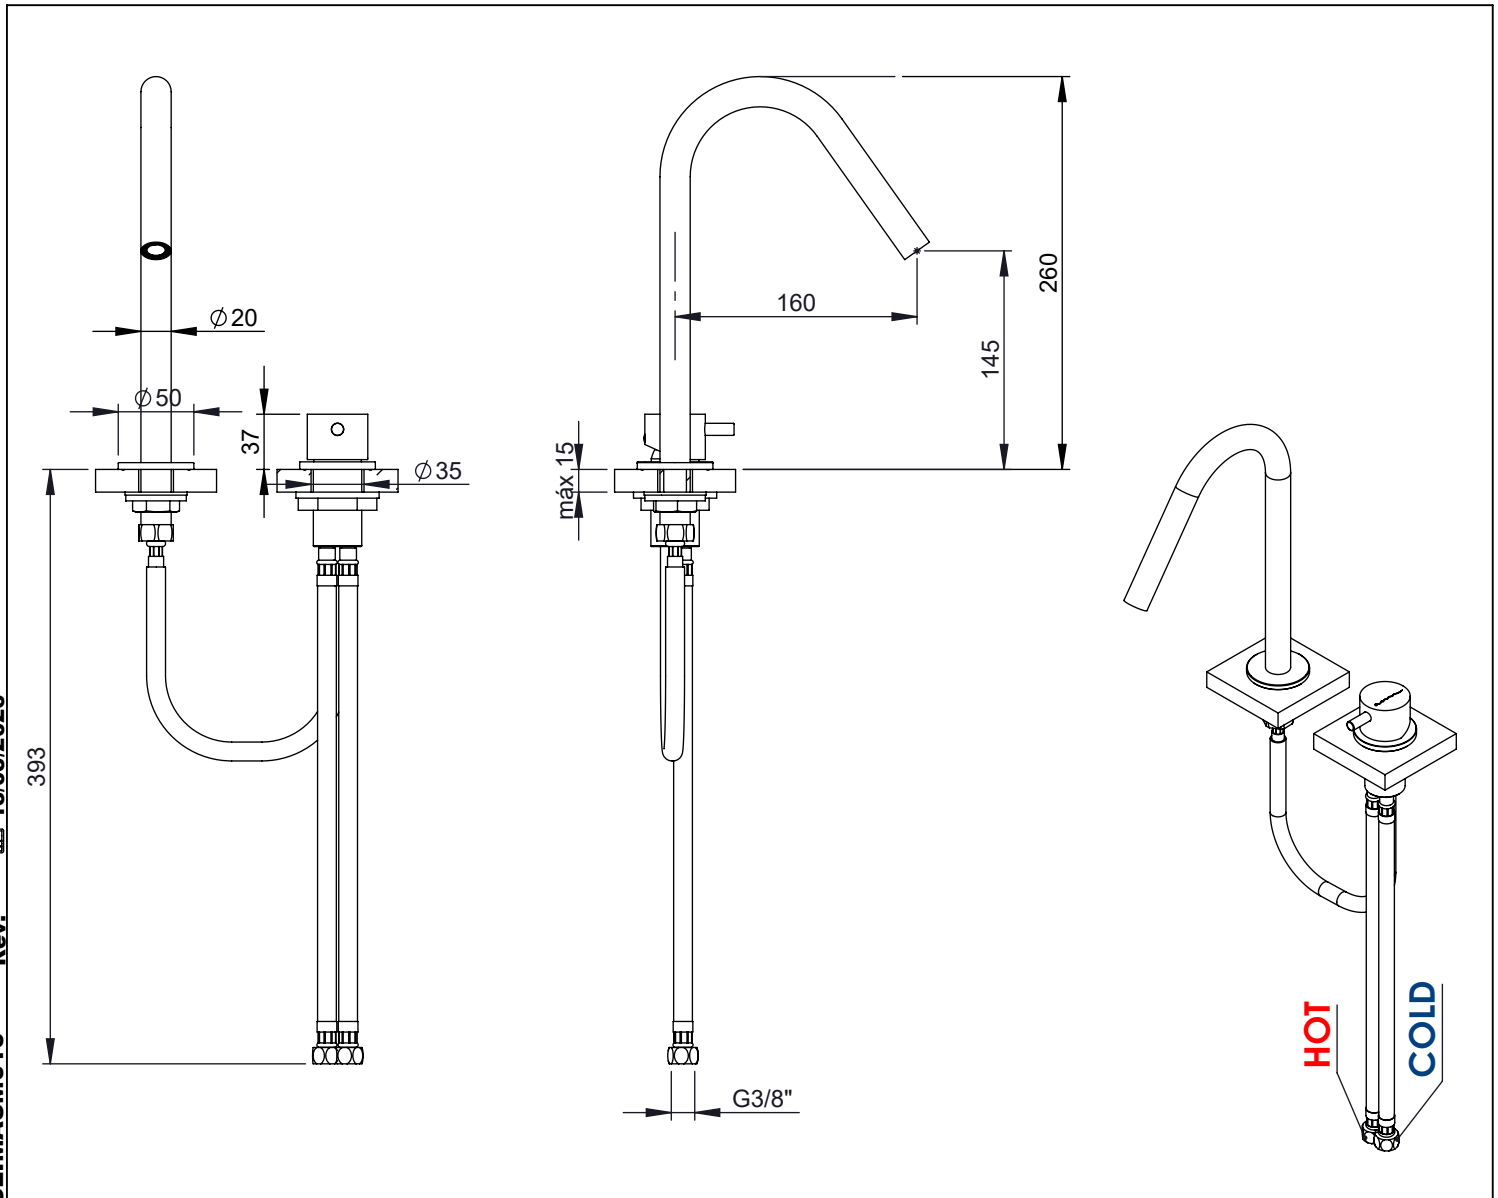

SLIMASM016

**MONOCOMANDO LAVATÓRIO 2 FUROS
BANCADA SLIMASM**

A S M T A P S

WATER SOUL

EN 2 HOLE DECK-MOUNTED CONCEALED
WASHBASIN MIXER SLIMASM

FR MITIGEUR LAVABO ENCASTRÉE 2 TROUS
DE PLAN SLIMASM

ES MONOMANDO LAVABO EMPOTRAR DE
PARED/ ENCIMERA SLIMASM

SLIMASM016 Rev. 13/03/2026

CARACTERÍSTICAS TÉCNICAS

PRESSÃO RECOMENDADA: RECOMMENDED PRESSURE:	3 - 4 BAR
TEMPERATURA RECOMENDADA: RECOMMENDED TEMPERATURE:	15°C - 65°C
MATERIAIS: MATERIALS:	Latão
TEMPERATURA MÁXIMA: MAXIMUM TEMPERATURE:	70°C
CAUDAL MÁXIMO A 3 BAR: MAXIMUM FLOW AT 3 BAR:	5L/MIN
LIGAÇÃO DE ENTRADA: INPUT CONNECTION:	G3/8"
LIGAÇÃO DE SÉIDA: OUTPUT CONNECTION:	G1/2"
PESO (KG): WEIGHT (KG):	1.28
DIMENSÕES EMBALAGEM (MM): SIZE PACKAGING (MM):	367x205x80

LISTA DE COMPONENTES

Nº	DESCRIPTION	REF.	QT.
1	Canhão Cartucho Mist-Embutir City	100649	1
2	Orings 41.00x2.50 NBR 70	001783	2
3	Porca Inferior Aperto Comando Embutir Urban	100617	1
4	MANÍPULO C/PERNO EMBUTIDOS CILÍNDRICO	AC1110	1
5	Pater Misturador Balcão SLIMASM	100643	1
6	Cartucho Ø25 Normal	AC550	1
7	Porca ABS Aperto G1-2	100637	1
8	Vedação G1-2	100653	1
9	Anel P_Espelhos Parede Furo Ø42	100652	1
10	Ligação 350mm M10x1 G3x8	AC846	2
11	Ligação 350mm G1-2 M10 180°	AC851	1
12	Bica Balcão Bia	100979	1
13	Canhão G1-2 M18x1 BIA016	101051	1
14	Casquilho Redução Bica M18x1 M16,5x1 BIA016	100980	1
15	Pater Bica BIA016	101038	1
16	Perlator 16,5x1 Cilíndrico/Quadra	AC850A	1
17	Orings 20.00x1.50 NBR 70	021305	1
18	Campânula Porca M32x1,5	100883	1
19	Porca M28x1 C_Oring	100892	1
20	Ligação 500mm M10x1 G3/8"	AC843	2
21	Torneira Esquadria G1/2_G3/8 C/Filtro	AC200	2
22	Válvula Clic-Clac Normal Latão	AC170	1