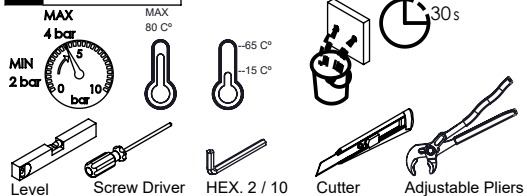

! SERVICE

ASM TAPS®

WATER SOUL

INSTALLATION MANUAL

1 CONECTION

2 FIXED

3 REMOVE PROTECTION

4 FIX IT

5 FIX IT

6 MAINTENANCE

Rev. 13/03/2026