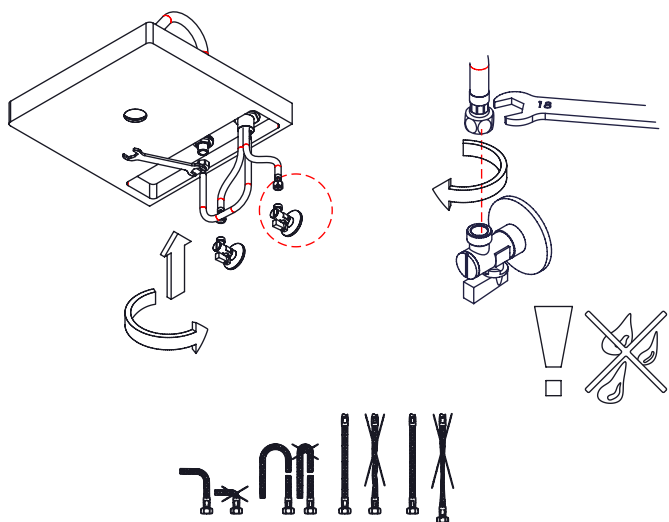

LISTA DE COMPONENTES

Nº	DESCRIPTION	REF.	QT.
1	Canhão Cartucho Mist-Embutir City	100649	1
2	Orings 41.00x2.50 NBR 70	001783	2
3	Porca Inferior Aperto Comando Embutir Urban	100617	1
4	MANÍPULO C/PERNO EMBUTIDOS CILÍNDRICO	AC1110	1
5	Pater Misturador Balcão SLIMASM	100643	1
6	Cartucho Ø25 Normal	AC550	1
7	Porca ABS Aperto G1-2	100637	1
8	Vedação G1-2	100653	1
9	Anel P_Espelhos Parede Furo Ø42	100652	1
10	Ligação 350mm M10x1 G3x8	AC846	2
11	Ligação 350mm G1-2 M10 180°	AC851	1
12	Bica Balcão Bia	100979	1
13	Canhão G1-2 M18x1 BIA016	101051	1
14	Casquilho Redução Bica M18x1 M16,5x1 BIA016	100980	1
15	Pater Bica BIA016	101038	1
16	Perlator 16,5x1 Cilíndrico/Quadra	AC850A	1
17	Orings 20.00x1.50 NBR 70	021305	1
18	Campânula Porca M32x1,5	100883	1
19	Porca M28x1 C_Oring	100892	1
20	Ligação 500mm M10x1 G3/8"	AC843	2
21	Torneira Esquadria G1/2_G3/8 C/Filtro	AC200	2
22	Válvula Clic-Clac Normal Latão	AC170	1

SLIMASM016 Rev. 13/03/2026

! SERVICE

ASM TAPS®

WATER SOUL

INSTALLATION MANUAL

1 CONECTION

2 FIXED

3 REMOVE PROTECTION