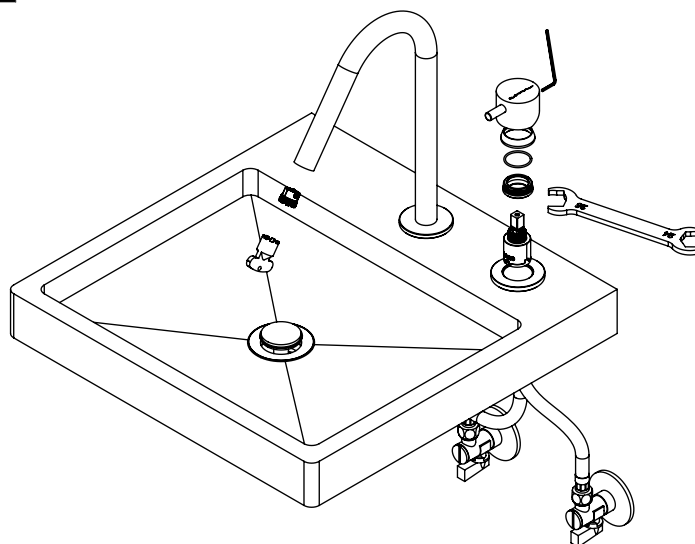

4 FIX IT

5 FIX IT

6 MAINTENANCE

Rev. 13/03/2026