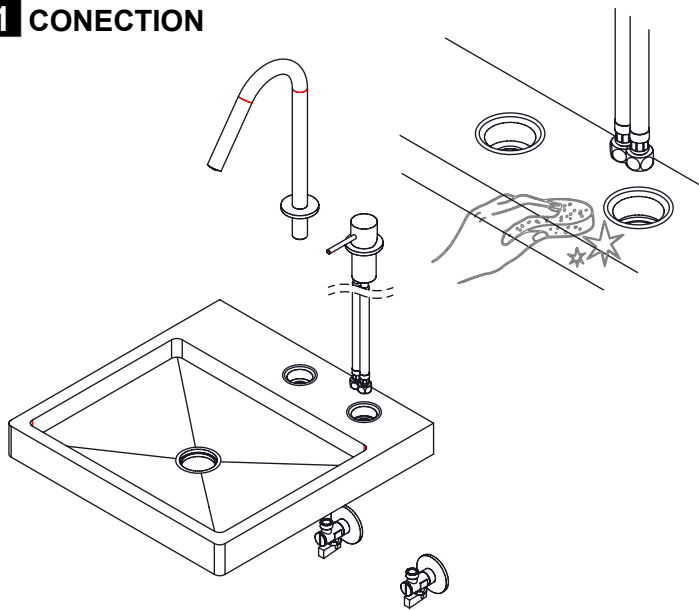

LISTA DE COMPONENTES

Nº	DESCRIPTION	REF.	QT.
1	Canhão Cartucho Mist-Embutir City	100649	1
2	Orings 41.00x2.50 NBR 70	001783	2
3	Porca Inferior Aperto Comando Embutir Urban	100617	1
4	MANÍPULO C/PERNO EMBUTIDOS CILÍNDRICO	AC1110	1
5	Pater Misturador Balcão SLIMASM	100643	1
6	Cartucho Ø25 Normal	AC550	1
7	Porca ABS Aperto G1-2	100637	1
8	Vedação G1-2	100653	1
9	Anel P_Espelhos Parede Furo Ø42	100652	1
10	Ligação 350mm M10x1 G3x8	AC846	2
11	Ligação 350mm G1-2 M10 180°	AC851	1
12	Bica Balcão Bia	100979	1
13	Canhão G1-2 M18x1 BIA016	101051	1
14	Casquilho Redução Bica M18x1 M16,5x1 BIA016	100980	1
15	Pater Bica BIA016	101038	1
16	Perlator 16,5x1 Cilíndrico/Quadra	AC850A	1
17	Orings 20.00x1.50 NBR 70	021305	1
18	Campânula Porca M32x1,5	100883	1
19	Porca M28x1 C_Oring	100892	1
20	Ligação 500mm M10x1 G3/8"	AC843	2
21	Torneira Esquadria G1/2_G3/8 C/Filtro	AC200	2
22	Válvula Clic-Clac Normal Latão	AC170	1

SLIMASM016 Rev. 13/03/2026

! SERVICE

ASM TAPS®

WATER SOUL

INSTALLATION MANUAL

1 CONECTION

2 FIXED

3 REMOVE PROTECTION