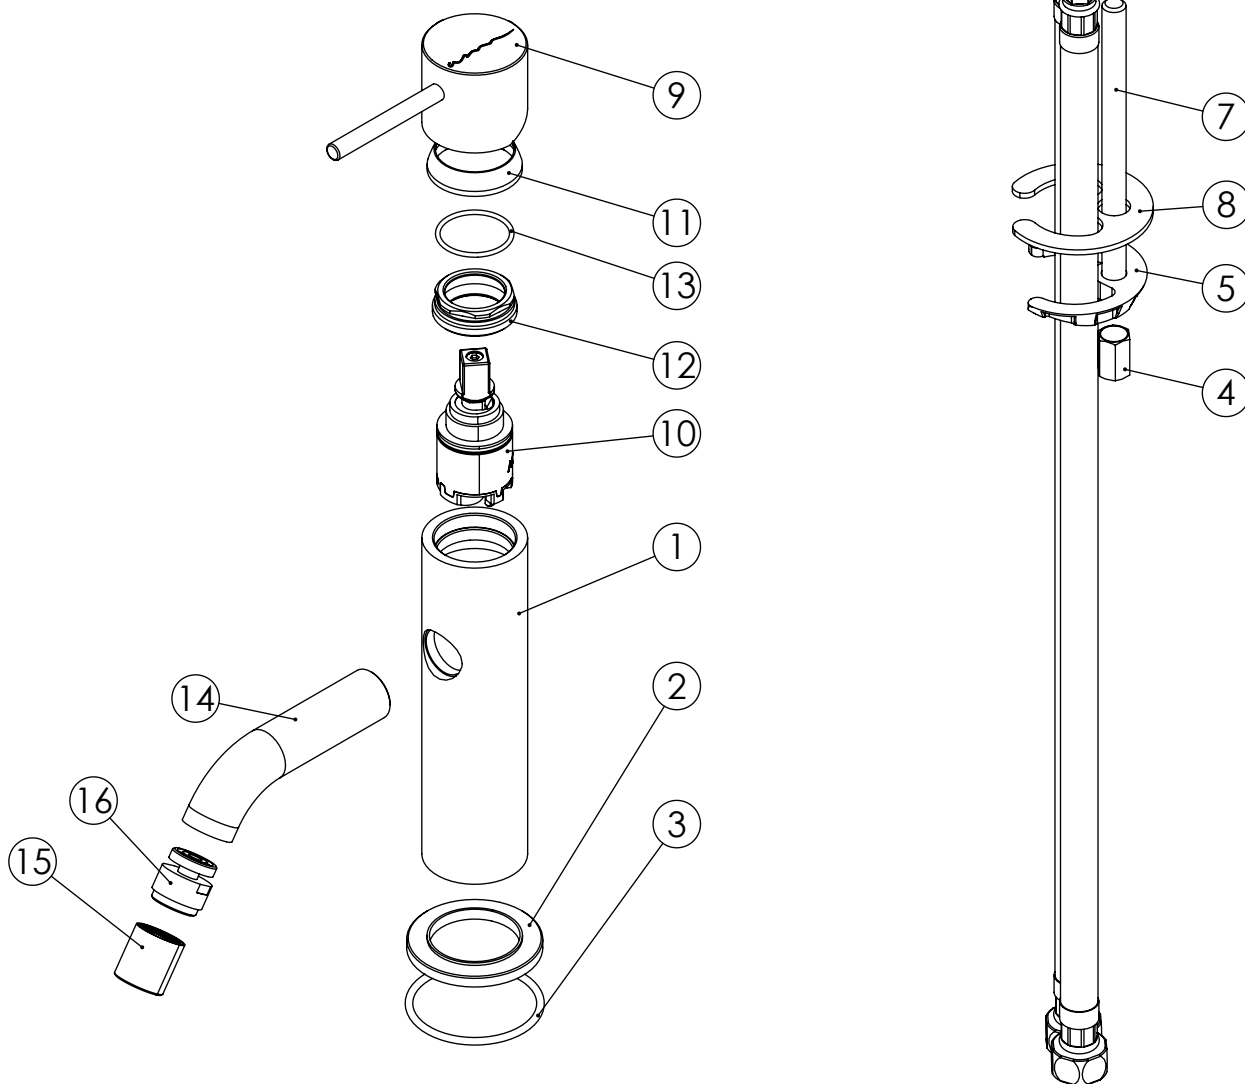

SLIMASM020

MONOCOMANDO BIDÉ

ASM TAPS®

WATER SOUL

LISTA DE COMPONENTES

SLIMASM020 Rev. 30/07/2025

Nº	DESCRIPTION	REF.	QT.
1	Corpo Lavatório Slim	100359	1
2	Pater Lavatório Slim	100360	1
3	Orings 41.00x2.50 NBR 70	001783	1
4	Fêmea Fixação M8	101071	1
5	Ferradura	AC840	1
6	Ligação 450mm M10x1 G3/8"	AC844	2
7	Perno Fixação P_Monoc. 120mm	AC844	1
8	Vedação Da Ferradura	AC840	1
9	MANÍPULO LAVATÓRIO SLIMASM	AC1120	1
10	Cartucho Ø25 Águas Livres	AC570	1
11	Campânula Porca M32x1,5	100883	1
12	Porca M28x1 C_Oring	100892	1
13	Orings 20.00x1.50 NBR 70	021305	1
14	Bica Bidé SLIM	100363	1
15	PERLATOR M16 *1 - 7 L/MIN	AC1550	1
16	Rótula Espumador Airforce F16x1 Cromado	AC1560	1