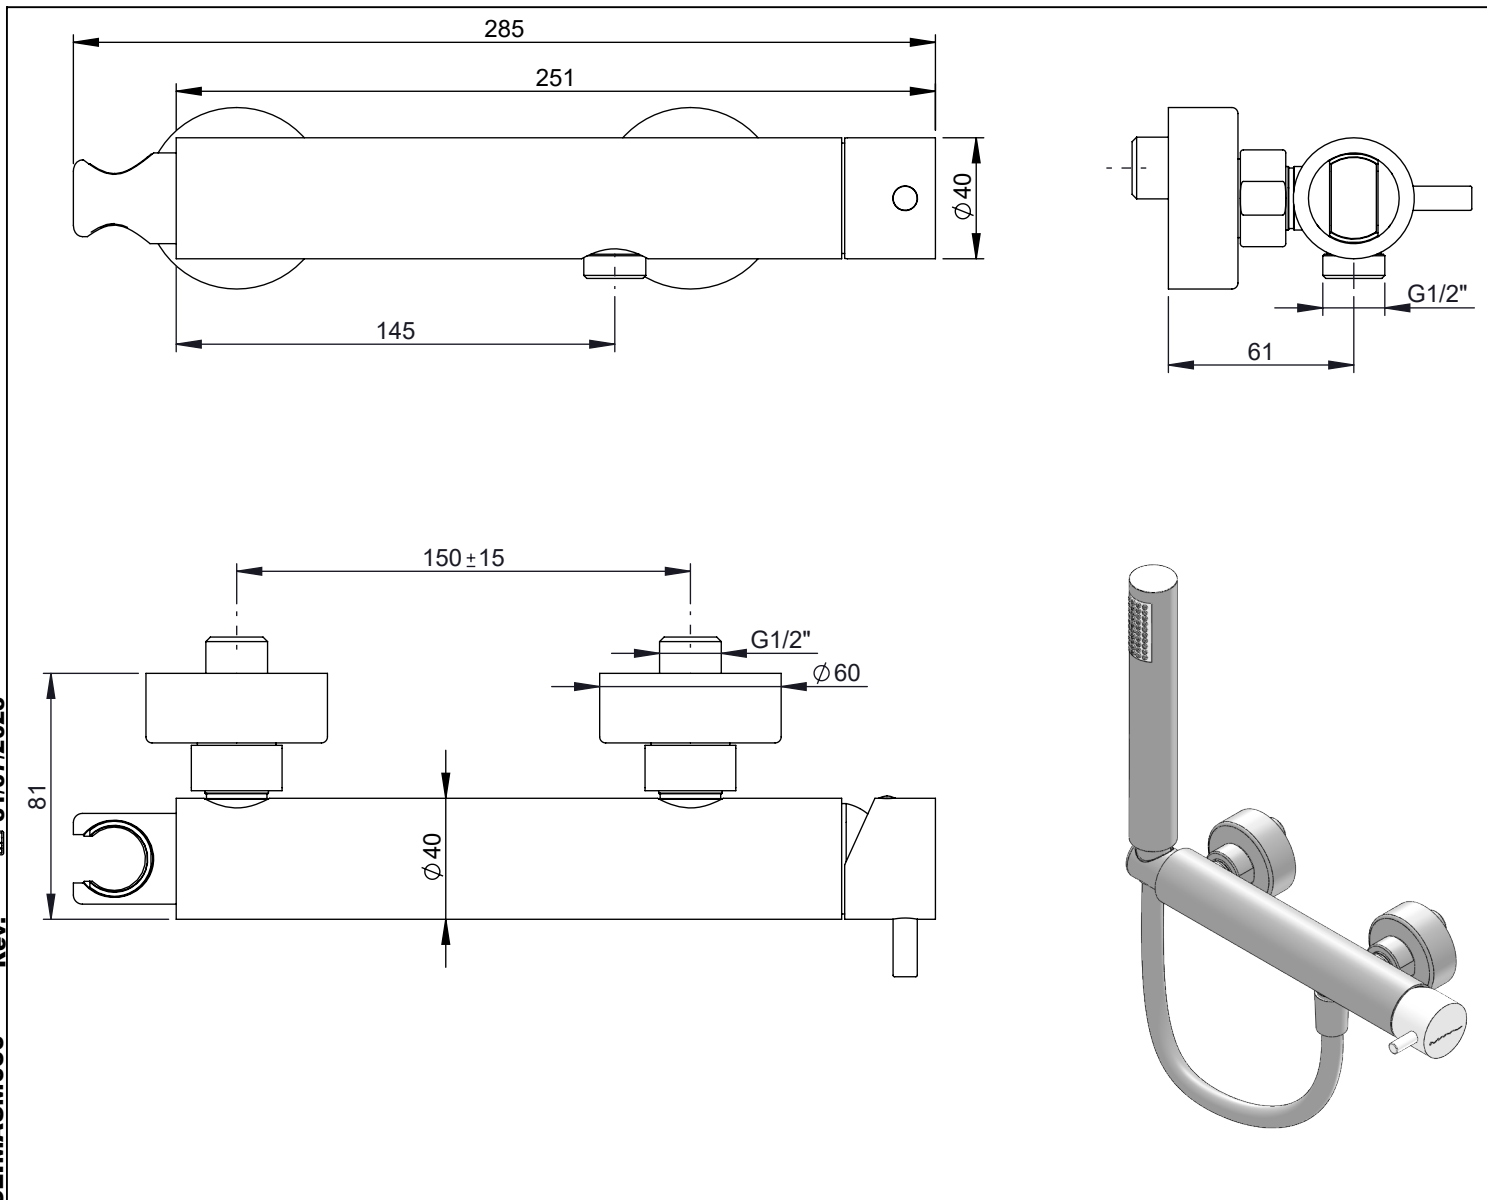

Rev. 31/07/2025 SLIMASM030

CARACTERÍSTICAS TÉCNICAS

PRESSÃO RECOMENDADA:
RECOMMENDED PRESSURE: 3 - 4 BAR

TEMPERATURA RECOMENDADA:
RECOMMENDED TEMPERATURE: 15°C - 65°C

MATERIAIS:
MATERIALS: Latão

TEMPERATURA MÁXIMA:
MAXIMUM TEMPERATURE: 70°C

CAUDAL MÁXIMO A 3 BAR:
MAXIMUM FLOW AT 3 BAR: 5L/MIN

LIGAÇÃO DE ENTRADA:
INPUT CONNECTION: G1/2"

LIGAÇÃO DE SÉIDA:
OUTPUT CONNECTION: G1/2"

PESO (KG):
WEIGHT (KG): 3,38

DIMENSÕES EMBALAGEM (MM):
SIZE PACKAGING (MM): 285x200x170

ACABAMENTOS

CR - CROMADO | CHROME | CHROME | CROMO

PR - PRETO MATE | BLACK MATT | NOIR MAT | NEGRO MATE

BR - BRANCO MATE | WHITE MATT | BLANC MAT | BLANCO MATE

ST - SATINOX | SATINOX | SATINOX | SATINOX

AT - ANTRACITE | ANTHRACITE | ANTHRACITE | ANTRACITA

GM - GUNMETAL | GUNMETAL | GUNMETAL | GUNMETAL

GMM - GUNMETAL MATE | GUNMETAL MATT | GUNMETAL MAT | GUNMETAL MATE

OR - DOURADO | GOLD | DORÉ | DORADO

ORM - DOURADO MATE | GOLD MATT | DORÉ MAT | DORADO MATE

CB - COBRE | COPPER | CUIVRE | COBRE

CBM - COBRE MAT | COPPER MAT | CUIVRE MAT | COBRE MATE

TECNOLOGIA

- AC540C - Cartucho Ø35
  AC540C - Ø35 Cartridge
- Suporte de chuveiro cilíndrico
  Cylindrical abs wall shower support
- Chuveiro mão cilíndrico latão
  Round Brass Hand Shower
- Ligação Banheira/duche 1,70mt Cromolux
  Cromolux bath/shower hose 1,70mt