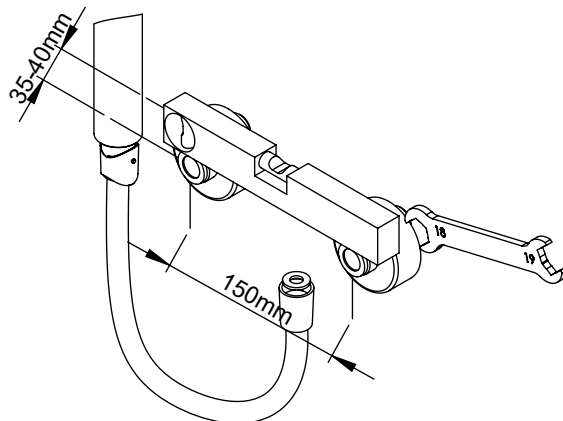

! SERVICE

ASM TAPS®

WATER SOUL

INSTALLATION MANUAL

1 CONECTION

2 FIXED

3 REMOVE PROTECTION

4 FIX IT

5 FIX IT

6 MAINTENANCE

Rev. 31/07/2025