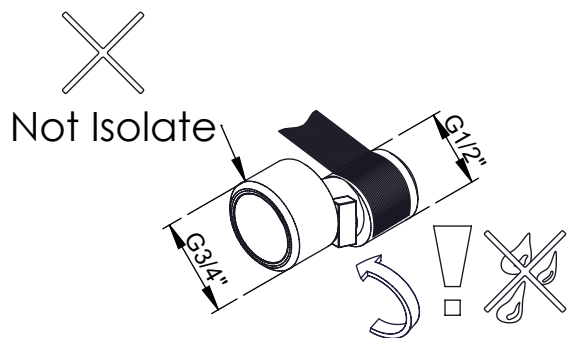

INSTALLATION MANUAL

1 CONECTION