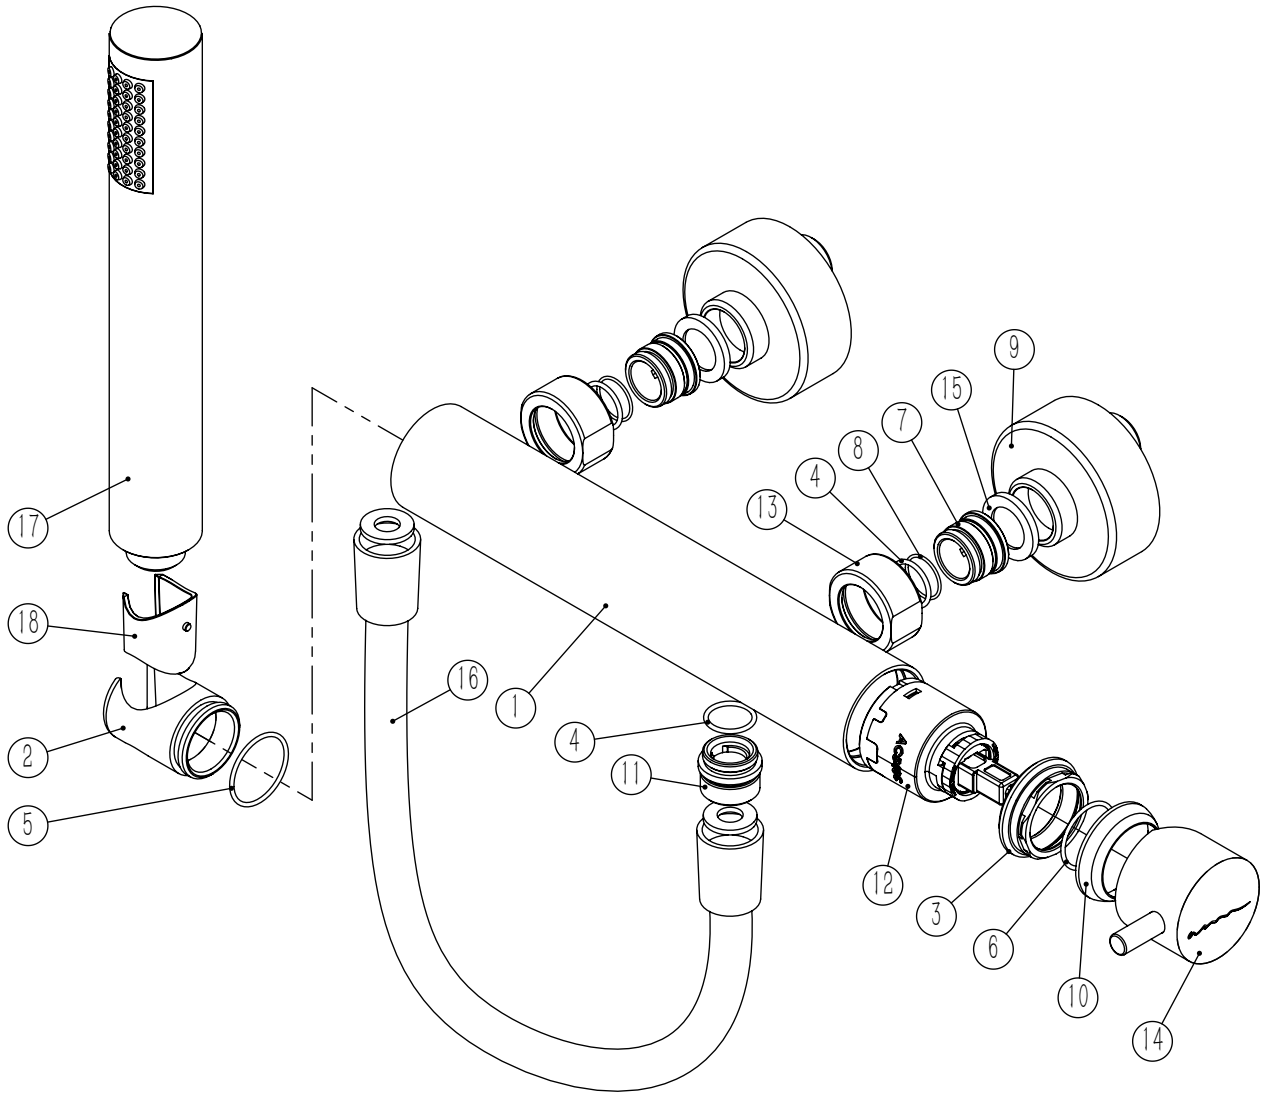

SLIMASM030

MISTURADORA DUCHE SLIMASM

ASM TAPS®

WATER SOUL

LISTA DE COMPONENTES

SLIMASM030 Rev. 31/07/2025

Nº	DESCRIPTION	REF.	QT.
1	Corpo Duche Bracara Slim	100493	1
2	Suporte Chuveiro Misturadora Cilindrica	100078	1
3	Porca M37x1,5 C_Oring	100881	1
4	Orings 15.10x1.60 NBR 70	001210	3
5	Orings 25.00x.50 NBR 70	001102	1
6	Orings 23.00x1.50 NBR 70	001098	1
7	Sede Misturadora Cilíndrica	100179	2
8	ORINGS 15.00x1.00 NBR	001029	2
9	Kit Espelho Minimalista C/Exêntrico H50 Cilíndrico	AC1700	2
10	Campânula Porca M37x1,5	100880	1
11	Casquilho Distribuidor Banheira	100042	1
12	CARTUCHO 35 ENERGY SAVING	AC540C	1
13	Porca Misturadora Cilíndrica	100056	2
14	MANÍPULO C/PERNO EMBUTIDOS CILÍNDRICO	AC1110	1
15	Vedante Com Rede	0047	2
16	Ligação Banheira Duche 1,75 MT Cromolux	AC780	1
17	Chuveiro Cilíndrico	AC391	1
18	PROTEÇÃO INTERIOR CHUVEIRO TOMADA DE ÁGUA	AC2040	1