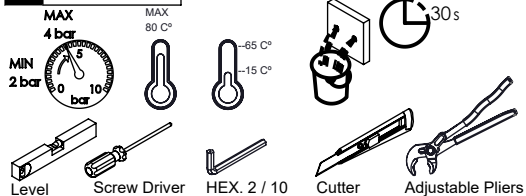

TECNOLOGIA

- Perlator Embutido
Built-in Aerator
- AC540C - Cartucho Ø35
AC540C - Cartridge Ø35
- Chuveiro de mão cilíndrico
Cylindrical hand shower
- Suporte de chuveiro cilíndrico
Cylindrical shower holder
- Ligaç o banheira/duche 1,70mt silicone
Bath/shower connection 1.70 mt silicone

SLIMASM040

MONOCOMANDO BANHEIRA

ASM TAPS®

WATER SOUL

LISTA DE COMPONENTES

SLIMASM040 Rev. 01/08/2025

Nº	DESCRIPTION	REF.	QT.
1	Corpo Banheira Slim	100364	1
2	Suporte Chuveiro Misturadora Cilíndrica	100078	1
3	CARTUCHO 35 ENERGY SAVING	AC540C	1
4	Kit Espelho Minimalista C/Exêntrico H50 Cilíndrico	AC1700	2
5	Orings 23.00x1.50 NBR 70	001098	1
6	Orings 25.00x.50 NBR 70	001102	1
7	Orings 8.00x3.00 NBR 70	001883	1
8	Orings 8.00x3.50 NBR 70	002215	1
9	Porca M37x1,5 C_Oring	100881	1
10	Sede Misturadora Cilíndrica	100179	2
11	ORINGS 15.00x1.00 NBR	001029	2
12	Orings 15.10x1.60 NBR 70	001210	3
13	Aumento Distribuidor Banheira Slim	100365	1
14	Porca Interna Distribuidor Banheira Slim	100133	1
15	Saída Chuveiro 1/2 Distribuidor Banh. Slim	100366	1
16	Tubo Interno Distribuidor Banheira Slim	100368	1
17	Válvula Distribuidor Banheira Slim	100367	1
18	Campânula Porca M37x1,5	100880	1
19	Porca Misturadora Cilíndrico	100056	2
20	Bica Banheira Slim	100413	1
21	MANÍPULO C/PERNO EMBUTIDOS CILÍNDRICO	AC1110	1
22	Perno Umbrako Din 914 M8-8 Inox	09160800080IN	1
23	PERLATOR 21,5*1 BANHEIRA 22 LT.MIN	AC880	1
24	Vedante Com Rede	0047	2
25	Ligação Banheira Duche 1,75 MT Cromolux	AC780	1
26	Chuveiro Cilíndrico	AC391	1

Nº	DESCRIPTION	REF.	QT.
27	PROTEÇÃO INTERIOR CHUVEIRO TOMADA DE ÁGUA	AC2040	1

! SERVICE

A S M T A P S ®

W A T E R S O U L

INSTALLATION MANUAL

1 CONECTION

2 FIXED

3 REMOVE PROTECTION