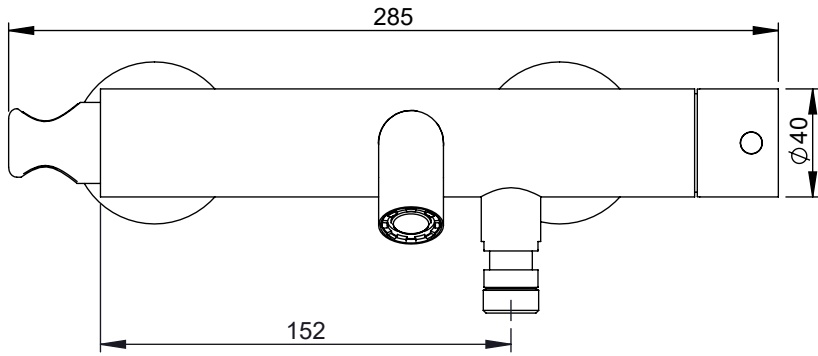

SLIMASM040

MONOCOMANDO BANHEIRA

EN BATH MIXER SLIMASM

FR MITIGEUR BAIGNOIR SLIMASM

ES MONOMANDO BAÑO SLIMASM

A S M T A P S

WATER SOUL

Rev. 01/08/2025
SLIMASM040

CARACTERÍSTICAS TÉCNICAS

PRESSÃO RECOMENDADA: RECOMMENDED PRESSURE:	3 - 4 BAR
TEMPERATURA RECOMENDADA: RECOMMENDED TEMPERATURE:	15°C - 65°C
MATERIAIS: MATERIALS:	Latão
TEMPERATURA MÁXIMA: MAXIMUM TEMPERATURE:	70°C
CAUDAL MÁXIMO A 3 BAR: MAXIMUM FLOW AT 3 BAR:	22L/MIN
LIGAÇÃO DE ENTRADA: INPUT CONNECTION:	G1/2"
LIGAÇÃO DE SÉIDA: OUTPUT CONNECTION:	.
PESO (KG): WEIGHT (KG):	3,06
DIMENSÕES EMBALAGEM (MM): SIZE PACKAGING (MM):	285x200x170

ACABAMENTOS

CR - CROMADO | CHROME | CHROME | CROMO
PR - PRETO MATE | BLACK MATT | NOIR MAT | NEGRO MATE
BR - BRANCO MATE | WHITE MATT | BLANC MAT | BLANCO MATE
ST - SATINOX | SATINOX | SATINOX | SATINOX
AT - ANTRACITE | ANTHRACITE | ANTHRACITE | ANTRACITA
GM - GUNMETAL | GUNMETAL | GUNMETAL | GUNMETAL
GMM - GUNMETAL MATE | GUNMETAL MATT | GUNMETAL MAT | GUNMETAL MATE
OR - DOURADO | GOLD | DORÉ | DORADO
ORM - DOURADO MATE | GOLD MATT | DORÉ MAT | DORADO MATE
CB - COBRE | COPPER | CUIVRE | COBRE
CBM - COBRE MAT | COPPER MAT | CUIVRE MAT | COBRE MATE

TECNOLOGIA

- Perlator Embutido
  Built-in Aerator
- AC540C - Cartucho Ø35
  AC540C - Cartridge Ø35
- Chuveiro de mão cilíndrico
  Cylindrical hand shower
- Suporte de chuveiro cilíndrico
  Cylindrical shower holder
- Ligaç o banheira/duche 1,70mt silicone
  Bath/shower connection 1.70 mt silicone