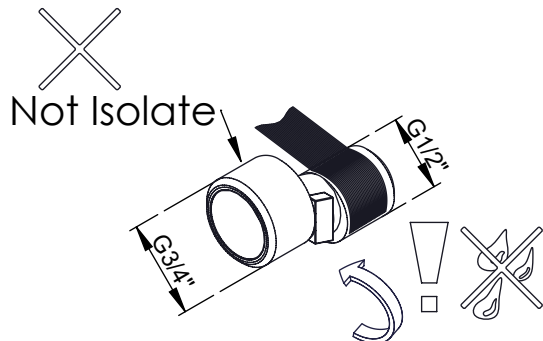

TECNOLOGIA

- Perlator Embutido
Built-in Aerator
- AC540C - Cartucho Ø35
AC540C - Cartridge Ø35
- Chuveiro de mão cilíndrico
Cylindrical hand shower
- Suporte de chuveiro cilíndrico
Cylindrical shower holder
- Ligaç o banheira/duche 1,70mt silicone
Bath/shower connection 1.70 mt silicone

Nº	DESCRIPTION	REF.	QT.
27	PROTEÇÃO INTERIOR CHUVEIRO TOMADA DE ÁGUA	AC2040	1

! SERVICE

A S M T A P S ®

W A T E R S O U L

INSTALLATION MANUAL

1 CONECTION

2 FIXED

3 REMOVE PROTECTION