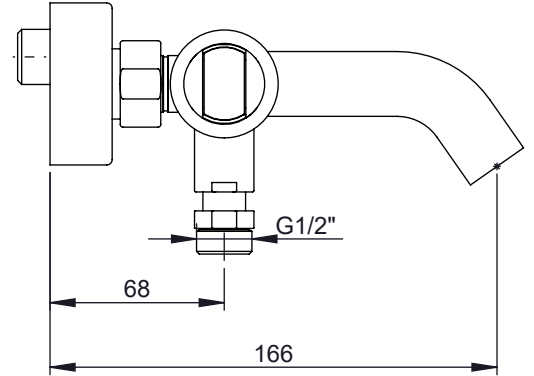

SLIMASM040

MONOCOMANDO BANHEIRA

EN BATH MIXER SLIMASM

FR MITIGEUR BAIGNOIR SLIMASM

ES MONOMANDO BAÑO SLIMASM

A S M T A P S

WATER SOUL

Rev. 01/08/2025
SLIMASM040

CARACTERÍSTICAS TÉCNICAS

PRESSÃO RECOMENDADA: RECOMMENDED PRESSURE:	3 - 4 BAR
TEMPERATURA RECOMENDADA: RECOMMENDED TEMPERATURE:	15°C - 65°C
MATERIAIS: MATERIALS:	Latão
TEMPERATURA MÁXIMA: MAXIMUM TEMPERATURE:	70°C
CAUDAL MÁXIMO A 3 BAR: MAXIMUM FLOW AT 3 BAR:	22L/MIN
LIGAÇÃO DE ENTRADA: INPUT CONNECTION:	G1/2"
LIGAÇÃO DE SÉIDA: OUTPUT CONNECTION:	.
PESO (KG): WEIGHT (KG):	3,06
DIMENSÕES EMBALAGEM (MM): SIZE PACKAGING (MM):	285x200x170

ACABAMENTOS

CR - CROMADO | CHROME | CHROME | CROMO
PR - PRETO MATE | BLACK MATT | NOIR MAT | NEGRO MATE
BR - BRANCO MATE | WHITE MATT | BLANC MAT | BLANCO MATE
ST - SATINOX | SATINOX | SATINOX | SATINOX
AT - ANTRACITE | ANTHRACITE | ANTHRACITE | ANTRACITA
GM - GUNMETAL | GUNMETAL | GUNMETAL | GUNMETAL
GMM - GUNMETAL MATE | GUNMETAL MATT | GUNMETAL MAT | GUNMETAL MATE
OR - DOURADO | GOLD | DORÉ | DORADO
ORM - DOURADO MATE | GOLD MATT | DORÉ MAT | DORADO MATE
CB - COBRE | COPPER | CUIVRE | COBRE
CBM - COBRE MAT | COPPER MAT | CUIVRE MAT | COBRE MATE

TECNOLOGIA

- Perlator Embutido
  Built-in Aerator
- AC540C - Cartucho Ø35
  AC540C - Cartridge Ø35
- Chuveiro de mão cilíndrico
  Cylindrical hand shower
- Suporte de chuveiro cilíndrico
  Cylindrical shower holder
- Ligaç o banheira/duche 1,70mt silicone
  Bath/shower connection 1.70 mt silicone