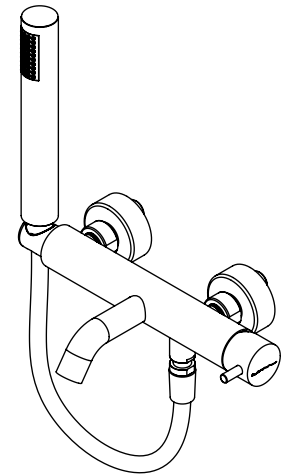

SLIMASM040

MONOCOMANDO BANHEIRA

EN BATH MIXER SLIMASM

FR MITIGEUR BAIGNOIR SLIMASM

ES MONOMANDO BAÑO SLIMASM

A S M T A P S

WATER SOUL

Rev. 01/08/2025
SLIMASM040

CARACTERÍSTICAS TÉCNICAS

PRESSÃO RECOMENDADA: RECOMMENDED PRESSURE:	3 - 4 BAR
TEMPERATURA RECOMENDADA: RECOMMENDED TEMPERATURE:	15°C - 65°C
MATERIAIS: MATERIALS:	Latão
TEMPERATURA MÁXIMA: MAXIMUM TEMPERATURE:	70°C
CAUDAL MÁXIMO A 3 BAR: MAXIMUM FLOW AT 3 BAR:	22L/MIN
LIGAÇÃO DE ENTRADA: INPUT CONNECTION:	G1/2"
LIGAÇÃO DE SÉIDA: OUTPUT CONNECTION:	.
PESO (KG): WEIGHT (KG):	3,06
DIMENSÕES EMBALAGEM (MM): SIZE PACKAGING (MM):	285x200x170

TECNOLOGIA

- Perlator Embutido
Built-in Aerator
- AC540C - Cartucho Ø35
AC540C - Cartridge Ø35
- Chuveiro de mão cilíndrico
Cylindrical hand shower
- Suporte de chuveiro cilíndrico
Cylindrical shower holder
- Ligaç o banheira/duche 1,70mt silicone
Bath/shower connection 1.70 mt silicone