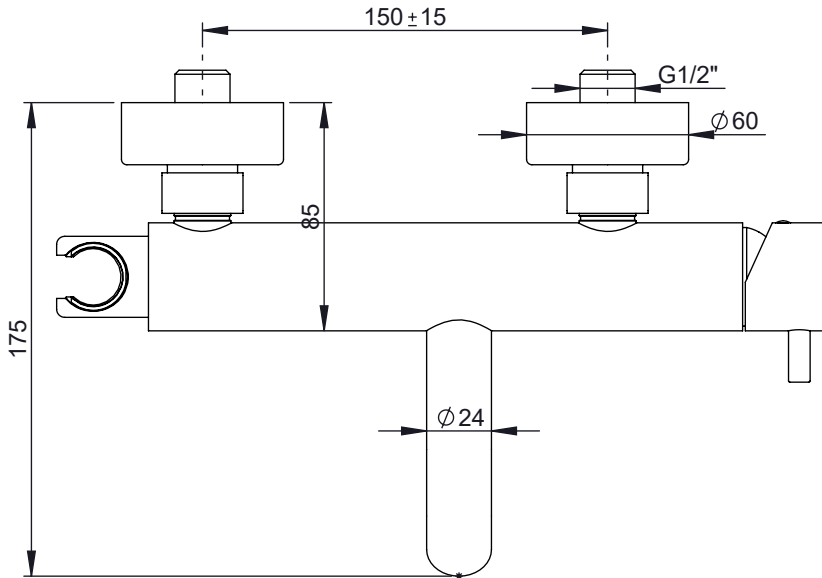

SLIMASM040

MONOCOMANDO BANHEIRA

EN BATH MIXER SLIMASM

FR MITIGEUR BAIGNOIR SLIMASM

ES MONOMANDO BAÑO SLIMASM

A S M T A P S

WATER SOUL

Rev. 01/08/2025
SLIMASM040

CARACTERÍSTICAS TÉCNICAS

PRESSÃO RECOMENDADA: RECOMMENDED PRESSURE:	3 - 4 BAR
TEMPERATURA RECOMENDADA: RECOMMENDED TEMPERATURE:	15°C - 65°C
MATERIAIS: MATERIALS:	Latão
TEMPERATURA MÁXIMA: MAXIMUM TEMPERATURE:	70°C
CAUDAL MÁXIMO A 3 BAR: MAXIMUM FLOW AT 3 BAR:	22L/MIN
LIGAÇÃO DE ENTRADA: INPUT CONNECTION:	G1/2"
LIGAÇÃO DE SÉIDA: OUTPUT CONNECTION:	.
PESO (KG): WEIGHT (KG):	3,06
DIMENSÕES EMBALAGEM (MM): SIZE PACKAGING (MM):	285x200x170

ACABAMENTOS

CR - CROMADO | CHROME | CHROME | CROMO
PR - PRETO MATE | BLACK MATT | NOIR MAT | NEGRO MATE
BR - BRANCO MATE | WHITE MATT | BLANC MAT | BLANCO MATE
ST - SATINOX | SATINOX | SATINOX | SATINOX
AT - ANTRACITE | ANTHRACITE | ANTHRACITE | ANTRACITA
GM - GUNMETAL | GUNMETAL | GUNMETAL | GUNMETAL
GMM - GUNMETAL MATE | GUNMETAL MATT | GUNMETAL MAT | GUNMETAL MATE
OR - DOURADO | GOLD | DORÉ | DORADO
ORM - DOURADO MATE | GOLD MATT | DORÉ MAT | DORADO MATE
CB - COBRE | COPPER | CUIVRE | COBRE
CBM - COBRE MAT | COPPER MAT | CUIVRE MAT | COBRE MATE

TECNOLOGIA

- Perlator Embutido
  Built-in Aerator
- AC540C - Cartucho Ø35
  AC540C - Cartridge Ø35
- Chuveiro de mão cilíndrico
  Cylindrical hand shower
- Suporte de chuveiro cilíndrico
  Cylindrical shower holder
- Ligaç o banheira/duche 1,70mt silicone
  Bath/shower connection 1.70 mt silicone