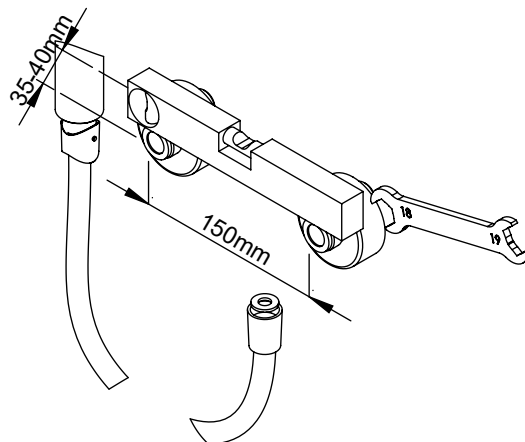

TECNOLOGIA

- Perlator Embutido
Built-in Aerator
- AC540C - Cartucho Ø35
AC540C - Cartridge Ø35
- Chuveiro de mão cilíndrico
Cylindrical hand shower
- Suporte de chuveiro cilíndrico
Cylindrical shower holder
- Ligaç o banheira/duche 1,70mt silicone
Bath/shower connection 1.70 mt silicone

SLIMASM040

MONOCOMANDO BANHEIRA

ASM TAPS®

WATER SOUL

LISTA DE COMPONENTES

SLIMASM040 Rev. 01/08/2025

Nº	DESCRIPTION	REF.	QT.
1	Corpo Banheira Slim	100364	1
2	Suporte Chuveiro Misturadora Cilíndrica	100078	1
3	CARTUCHO 35 ENERGY SAVING	AC540C	1
4	Kit Espelho Minimalista C/Exêntrico H50 Cilíndrico	AC1700	2
5	Orings 23.00x1.50 NBR 70	001098	1
6	Orings 25.00x.50 NBR 70	001102	1
7	Orings 8.00x3.00 NBR 70	001883	1
8	Orings 8.00x3.50 NBR 70	002215	1
9	Porca M37x1,5 C_Oring	100881	1
10	Sede Misturadora Cilíndrica	100179	2
11	ORINGS 15.00x1.00 NBR	001029	2
12	Orings 15.10x1.60 NBR 70	001210	3
13	Aumento Distribuidor Banheira Slim	100365	1
14	Porca Interna Distribuidor Banheira Slim	100133	1
15	Saída Chuveiro 1/2 Distribuidor Banh. Slim	100366	1
16	Tubo Interno Distribuidor Banheira Slim	100368	1
17	Válvula Distribuidor Banheira Slim	100367	1
18	Campânula Porca M37x1,5	100880	1
19	Porca Misturadora Cilíndrico	100056	2
20	Bica Banheira Slim	100413	1
21	MANÍPULO C/PERNO EMBUTIDOS CILÍNDRICO	AC1110	1
22	Perno Umbrako Din 914 M8-8 Inox	09160800080IN	1
23	PERLATOR 21,5*1 BANHEIRA 22 LT.MIN	AC880	1
24	Vedante Com Rede	0047	2
25	Ligação Banheira Duche 1,75 MT Cromolux	AC780	1
26	Chuveiro Cilíndrico	AC391	1

Nº	DESCRIPTION	REF.	QT.
27	PROTEÇÃO INTERIOR CHUVEIRO TOMADA DE ÁGUA	AC2040	1

! SERVICE

A S M T A P S ®

W A T E R S O U L

INSTALLATION MANUAL

1 CONECTION

2 FIXED

3 REMOVE PROTECTION