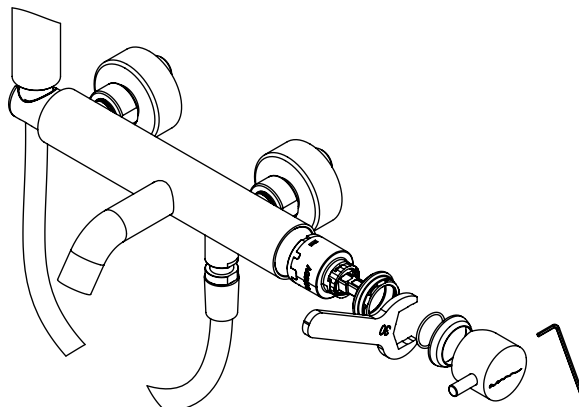

4 FIX IT

5 FIX IT

6 MAINTENANCE

Rev. 01/08/2025