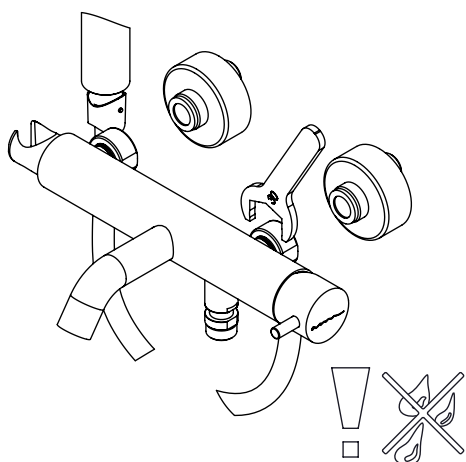

TECNOLOGIA

- Perlator Embutido
Built-in Aerator
- AC540C - Cartucho Ø35
AC540C - Cartridge Ø35
- Chuveiro de mão cilíndrico
Cylindrical hand shower
- Suporte de chuveiro cilíndrico
Cylindrical shower holder
- Ligaç o banheira/duche 1,70mt silicone
Bath/shower connection 1.70 mt silicone

SLIMASM040

MONOCOMANDO BANHEIRA

ASM TAPS®

WATER SOUL

LISTA DE COMPONENTES

SLIMASM040 Rev. 01/08/2025

Nº	DESCRIPTION	REF.	QT.
1	Corpo Banheira Slim	100364	1
2	Suporte Chuveiro Misturadora Cilíndrica	100078	1
3	CARTUCHO 35 ENERGY SAVING	AC540C	1
4	Kit Espelho Minimalista C/Exêntrico H50 Cilíndrico	AC1700	2
5	Orings 23.00x1.50 NBR 70	001098	1
6	Orings 25.00x.50 NBR 70	001102	1
7	Orings 8.00x3.00 NBR 70	001883	1
8	Orings 8.00x3.50 NBR 70	002215	1
9	Porca M37x1,5 C_Oring	100881	1
10	Sede Misturadora Cilíndrica	100179	2
11	ORINGS 15.00x1.00 NBR	001029	2
12	Orings 15.10x1.60 NBR 70	001210	3
13	Aumento Distribuidor Banheira Slim	100365	1
14	Porca Interna Distribuidor Banheira Slim	100133	1
15	Saída Chuveiro 1/2 Distribuidor Banh. Slim	100366	1
16	Tubo Interno Distribuidor Banheira Slim	100368	1
17	Válvula Distribuidor Banheira Slim	100367	1
18	Campânula Porca M37x1,5	100880	1
19	Porca Misturadora Cilíndrico	100056	2
20	Bica Banheira Slim	100413	1
21	MANÍPULO C/PERNO EMBUTIDOS CILÍNDRICO	AC1110	1
22	Perno Umbrako Din 914 M8-8 Inox	09160800080IN	1
23	PERLATOR 21,5*1 BANHEIRA 22 LT.MIN	AC880	1
24	Vedante Com Rede	0047	2
25	Ligação Banheira Duche 1,75 MT Cromolux	AC780	1
26	Chuveiro Cilíndrico	AC391	1

Nº	DESCRIPTION	REF.	QT.
27	PROTEÇÃO INTERIOR CHUVEIRO TOMADA DE ÁGUA	AC2040	1

! SERVICE

A S M T A P S ®

W A T E R S O U L

INSTALLATION MANUAL

1 CONECTION

2 FIXED

3 REMOVE PROTECTION