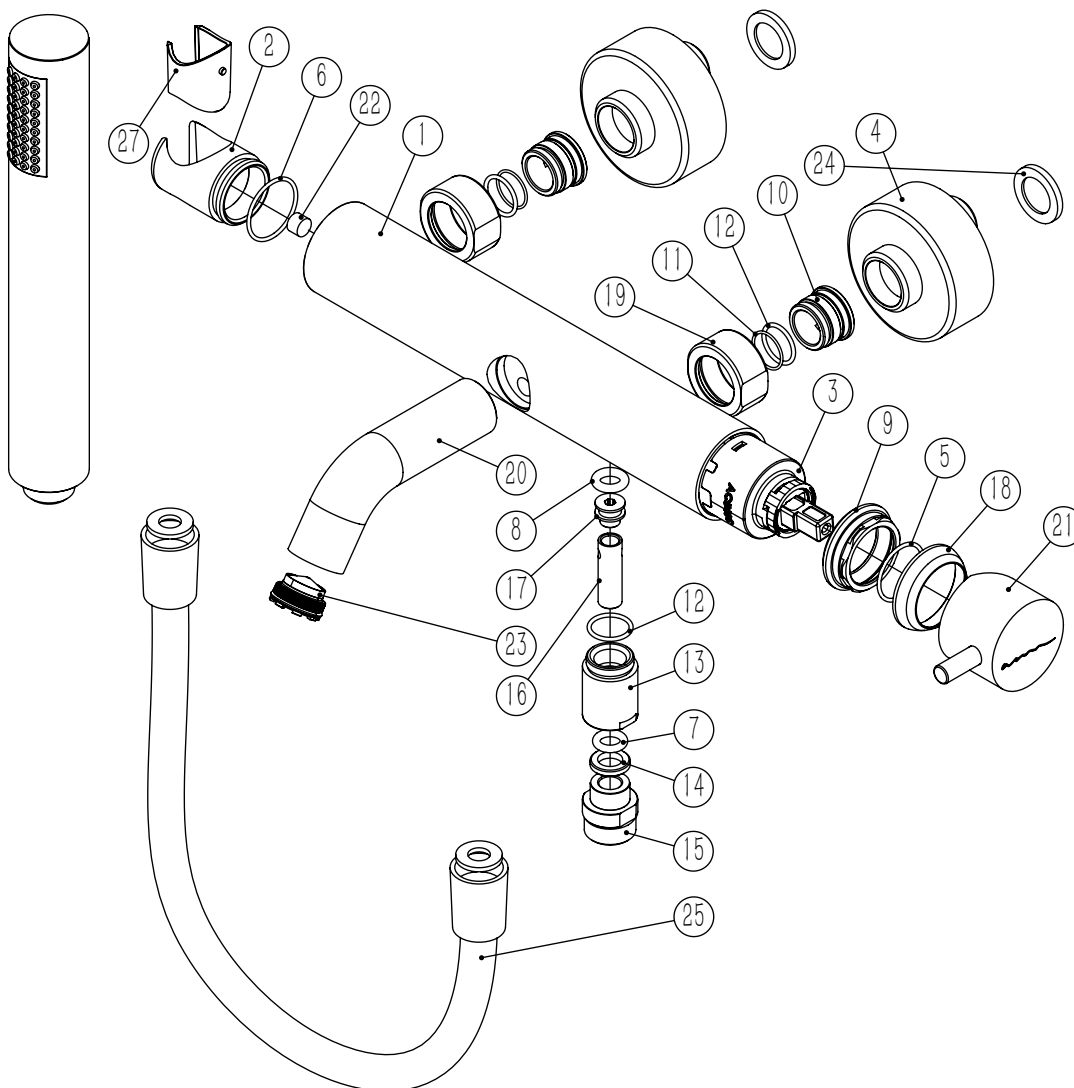

TECNOLOGIA

- Perlator Embutido
Built-in Aerator
- AC540C - Cartucho Ø35
AC540C - Cartridge Ø35
- Chuveiro de mão cilíndrico
Cylindrical hand shower
- Suporte de chuveiro cilíndrico
Cylindrical shower holder
- Ligaç o banheira/duche 1,70mt silicone
Bath/shower connection 1.70 mt silicone

SLIMASM040

MONOCOMANDO BANHEIRA

ASM TAPS®

WATER SOUL

LISTA DE COMPONENTES

SLIMASM040 Rev. 01/08/2025

Nº	DESCRIPTION	REF.	QT.
1	Corpo Banheira Slim	100364	1
2	Suporte Chuveiro Misturadora Cilíndrica	100078	1
3	CARTUCHO 35 ENERGY SAVING	AC540C	1
4	Kit Espelho Minimalista C/Exêntrico H50 Cilíndrico	AC1700	2
5	Orings 23.00x1.50 NBR 70	001098	1
6	Orings 25.00x.50 NBR 70	001102	1
7	Orings 8.00x3.00 NBR 70	001883	1
8	Orings 8.00x3.50 NBR 70	002215	1
9	Porca M37x1,5 C_Oring	100881	1
10	Sede Misturadora Cilíndrica	100179	2
11	ORINGS 15.00x1.00 NBR	001029	2
12	Orings 15.10x1.60 NBR 70	001210	3
13	Aumento Distribuidor Banheira Slim	100365	1
14	Porca Interna Distribuidor Banheira Slim	100133	1
15	Saída Chuveiro 1/2 Distribuidor Banh. Slim	100366	1
16	Tubo Interno Distribuidor Banheira Slim	100368	1
17	Válvula Distribuidor Banheira Slim	100367	1
18	Campânula Porca M37x1,5	100880	1
19	Porca Misturadora Cilíndrico	100056	2
20	Bica Banheira Slim	100413	1
21	MANÍPULO C/PERNO EMBUTIDOS CILÍNDRICO	AC1110	1
22	Perno Umbrako Din 914 M8-8 Inox	09160800080IN	1
23	PERLATOR 21,5*1 BANHEIRA 22 LT.MIN	AC880	1
24	Vedante Com Rede	0047	2
25	Ligação Banheira Duche 1,75 MT Cromolux	AC780	1
26	Chuveiro Cilíndrico	AC391	1

Nº	DESCRIPTION	REF.	QT.
27	PROTEÇÃO INTERIOR CHUVEIRO TOMADA DE ÁGUA	AC2040	1

! SERVICE

A S M T A P S ®

W A T E R S O U L

INSTALLATION MANUAL

1 CONECTION

2 FIXED

3 REMOVE PROTECTION