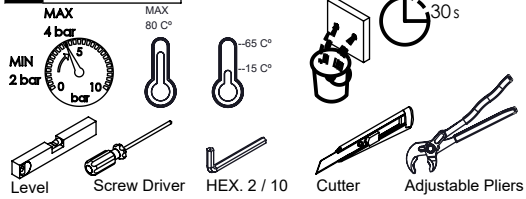

! SERVICE

A S M T A P S ®

W A T E R S O U L

INSTALLATION MANUAL

1 CONECTION

2 FIXED

3 REMOVE PROTECTION

4 FIX IT

5 FIX IT

6 MAINTENANCE

Rev. 07/01/2026