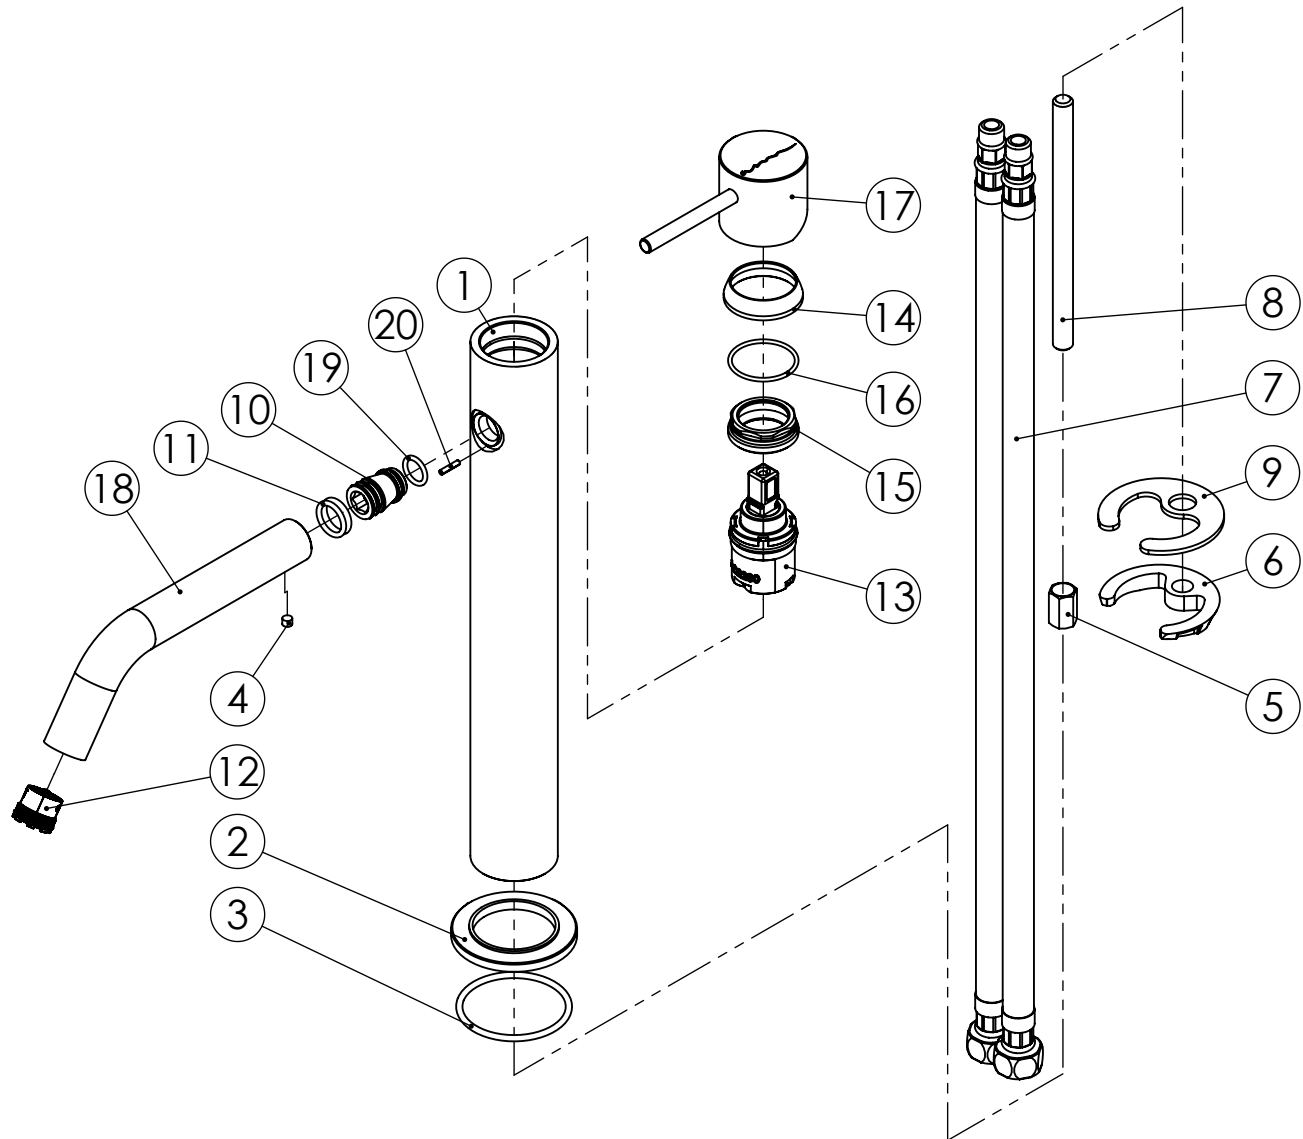

TECNOLOGIA

-  AC2280 - Cartucho Ø25 Energy Saving
-  AC2280 - Ø25 Energy Saving Cartridge
-  Abertura energia saving
-  Opening energy saving

SLIMASM050

Monocomando Lavatório Alto
SLIMASM

ASM TAPS®

WATER SOUL

LISTA DE COMPONENTES

SLIMASM050 Rev. 07/01/2026

Nº	DESCRIPTION	REF.	QT.
1	CORPO LAVATÓRIO ALTO SLIMASM	100519	1
2	Pater Lavatório Cilíndrico	100016	1
3	Orings 41.00x2.50 NBR 70	001783	1
4	Perno Umbrako Din 914 M4-4 Inox A-2	09140400040IN	1
5	Fêmea Fixação M8	101071	1
6	Ferradura	AC844	1
7	Ligação 450mm M10x1 G3/8"	AC844	2
8	Perno Fixação P_Monoc. 120mm	AC844	1
9	Vedação Da Ferradura	AC844	1
10	ÊMBOLO BICA LAVATÓRIO SPIRAL	101392	1
11	Orings 10.00x2.00 NBR 70	001367	2
12	Perlator 16,5x1 Cilíndrico/Quadra	AC850A	1
13	CARTUCHO Ø 26 JUNTA SUPERIOR COLD OPEN	AC2280	1
14	Campânula Porca M32x1,5	100883	1
15	Porca M28x1 C_Oring	100892	1
16	Orings 20.00x1.50 NBR 70	021305	1
17	MANÍPULO LAVATÓRIO SLIMASM	AC1120	1
18	Bica Lavatório Alto Slim	100431	1
19	Orings 7,94 x 1,78 NBR 70	021229	1
20	CAVILHA ELÁSTICA DIN 1481 Ø 2X10 INOX A-2	14810200100IN	1

! SERVICE

A S M T A P S ®

W A T E R S O U L

INSTALLATION MANUAL

1 CONECTION

2 FIXED

3 REMOVE PROTECTION

4 FIX IT