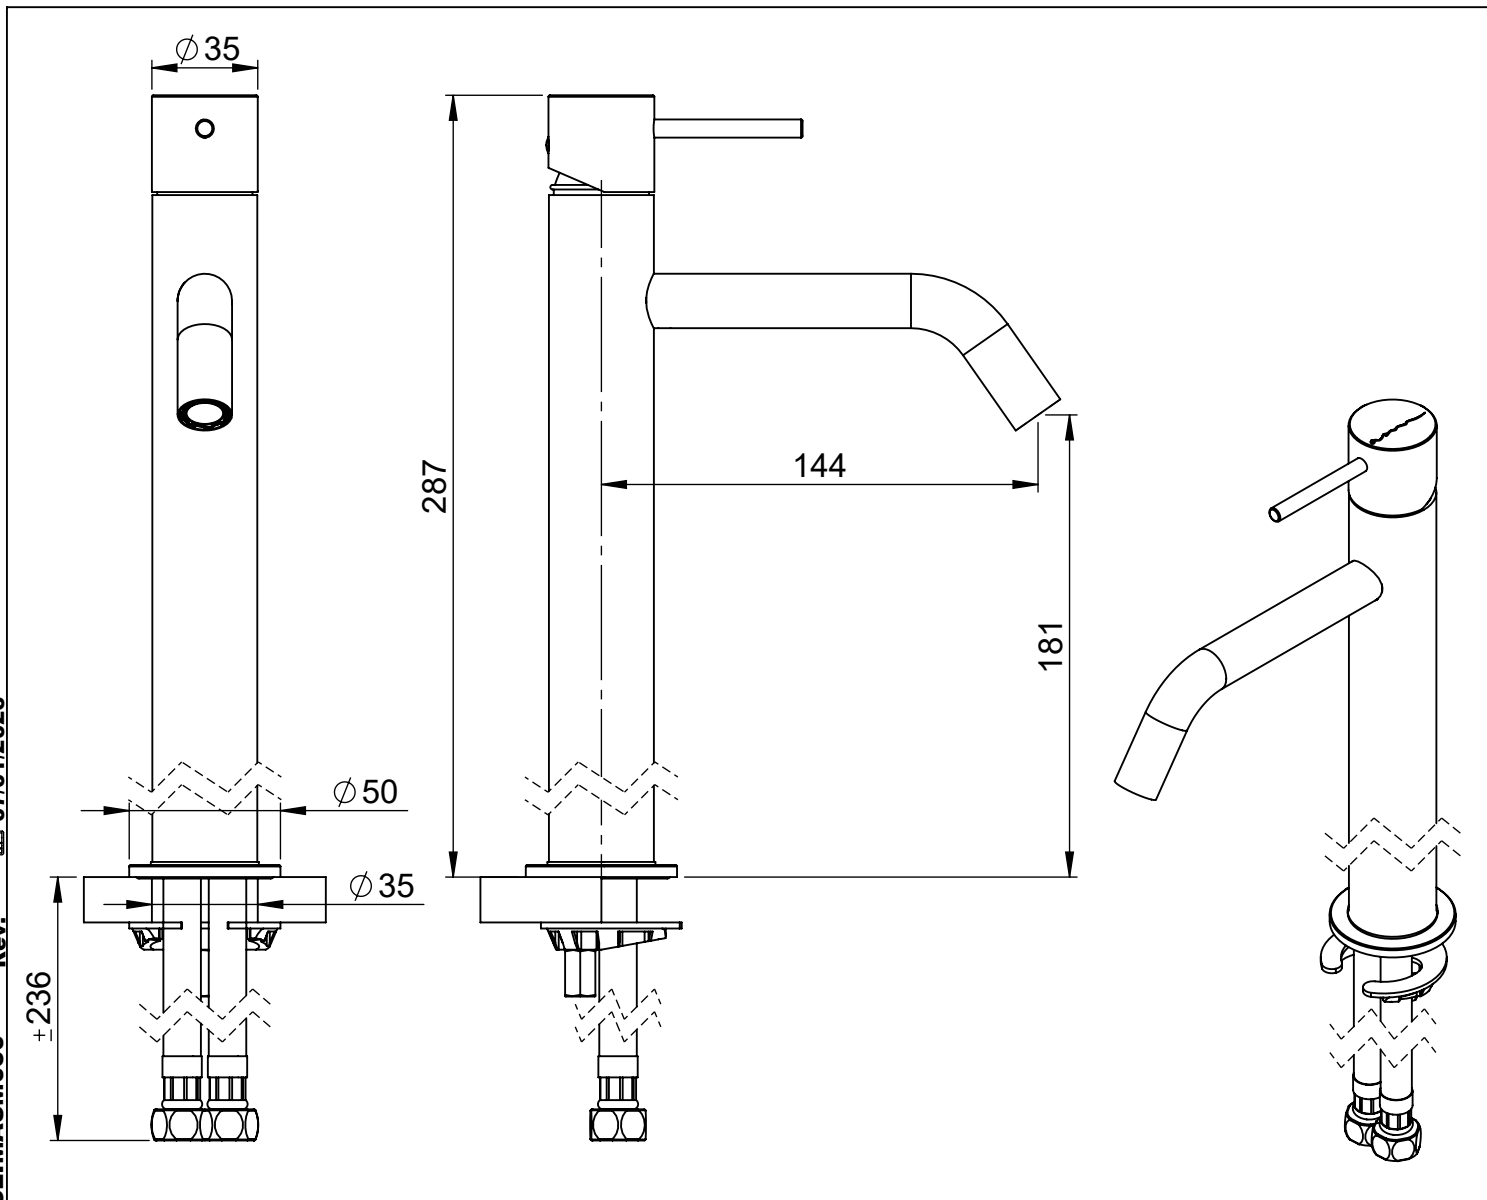

SLIMASM050 Rev. 07/01/2026

CARACTERÍSTICAS TÉCNICAS

PRESSÃO RECOMENDADA: RECOMMENDED PRESSURE:	3 - 4 BAR
TEMPERATURA RECOMENDADA: RECOMMENDED TEMPERATURE:	15°C - 65°C
MATERIAIS: MATERIALS:	Latão
TEMPERATURA MÁXIMA: MAXIMUM TEMPERATURE:	70°C
CAUDAL MÁXIMO A 3 BAR: MAXIMUM FLOW AT 3 BAR:	5L/MIN
LIGAÇÃO DE ENTRADA: INPUT CONNECTION:	G3/8"
LIGAÇÃO DE SÉIDA: OUTPUT CONNECTION:	-
PESO (KG): WEIGHT (KG):	-
DIMENSÕES EMBALAGEM (MM): SIZE PACKAGING (MM):	274x162x102

ACABAMENTOS

CR - CROMADO | CHROME | CHROME | CROMO
PR - PRETO MATE | BLACK MATT | NOIR MAT | NEGRO MATE
BR - BRANCO MATE | WHITE MATT | BLANC MAT | BLANCO MATE
ST - SATINOX | SATINOX | SATINOX | SATINOX
AT - ANTRACITE | ANTHRACITE | ANTHRACITE | ANTRACITA
GM - GUNMETAL | GUNMETAL | GUNMETAL | GUNMETAL
GMM - GUNMETAL MATE | GUNMETAL MATT | GUNMETAL MAT | GUNMETAL MATE
OR - DOURADO | GOLD | DORÉ | DORADO
ORM - DOURADO MATE | GOLD MATT | DORÉ MAT | DORADO MATE
CB - COBRE | COPPER | CUIVRE | COBRE
CBM - COBRE MAT | COPPER MAT | CUIVRE MAT | COBRE MATE

TECNOLOGIA

- AC2280 - Cartucho Ø25 Energy Saving
- AC2280 - Ø25 Energy Saving Cartridge
- Abertura energia saving
- Opening energy saving