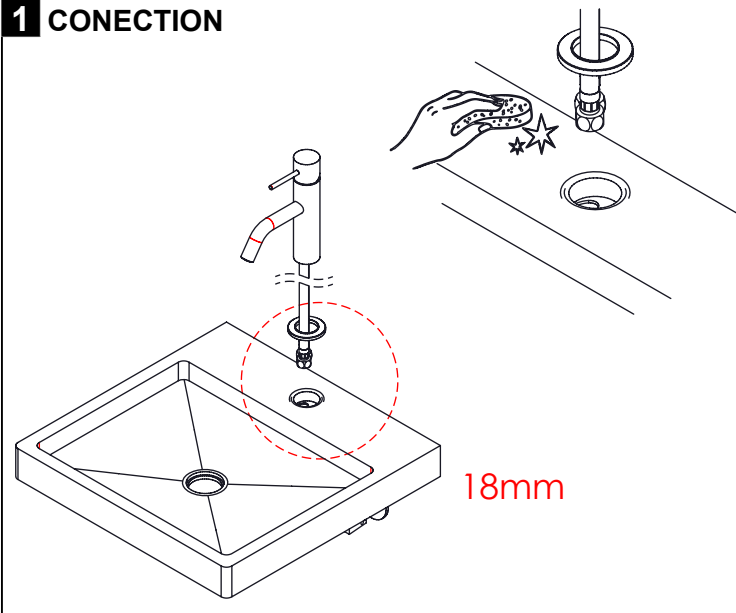

LISTA DE COMPONENTES

SLIMASM050 Rev. 07/01/2026

Nº	DESCRIPTION	REF.	QT.
1	CORPO LAVATÓRIO ALTO SLIMASM	100519	1
2	Pater Lavatório Cilíndrico	100016	1
3	Orings 41.00x2.50 NBR 70	001783	1
4	Perno Umbrako Din 914 M4-4 Inox A-2	09140400040IN	1
5	Fêmea Fixação M8	101071	1
6	Ferradura	AC844	1
7	Ligação 450mm M10x1 G3/8"	AC844	2
8	Perno Fixação P_Monoc. 120mm	AC844	1
9	Vedação Da Ferradura	AC844	1
10	ÊMBOLO BICA LAVATÓRIO SPIRAL	101392	1
11	Orings 10.00x2.00 NBR 70	001367	2
12	Perlator 16,5x1 Cilíndrico/Quadra	AC850A	1
13	CARTUCHO Ø 26 JUNTA SUPERIOR COLD OPEN	AC2280	1
14	Campânula Porca M32x1,5	100883	1
15	Porca M28x1 C_Oring	100892	1
16	Orings 20.00x1.50 NBR 70	021305	1
17	MANÍPULO LAVATÓRIO SLIMASM	AC1120	1
18	Bica Lavatório Alto Slim	100431	1
19	Orings 7,94 x 1,78 NBR 70	021229	1
20	CAVILHA ELÁSTICA DIN 1481 Ø 2X10 INOX A-2	14810200100IN	1

! SERVICE

A S M T A P S ®

W A T E R S O U L

INSTALLATION MANUAL

1 CONECTION

2 FIXED

3 REMOVE PROTECTION

4 FIX IT