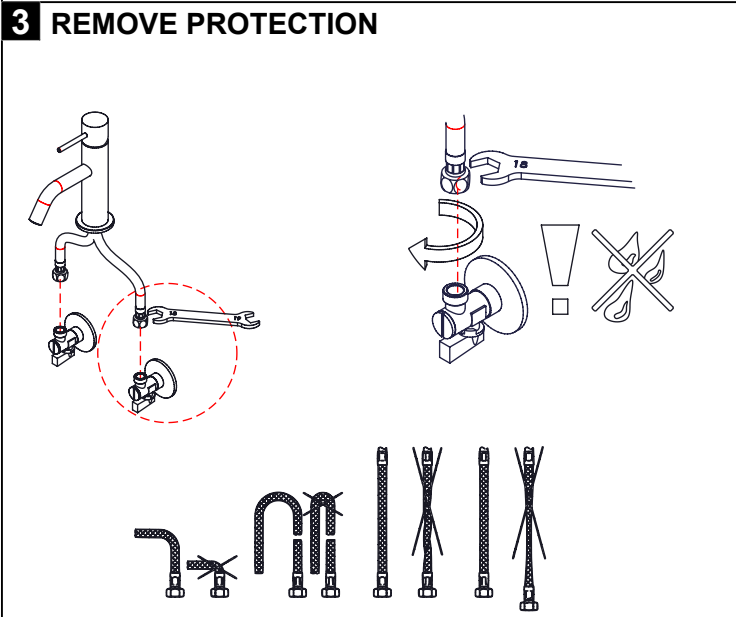

LISTA DE COMPONENTES

SLIMASM050 Rev. 07/01/2026

Nº	DESCRIPTION	REF.	QT.
1	CORPO LAVATÓRIO ALTO SLIMASM	100519	1
2	Pater Lavatório Cilíndrico	100016	1
3	Orings 41.00x2.50 NBR 70	001783	1
4	Perno Umbrako Din 914 M4-4 Inox A-2	09140400040IN	1
5	Fêmea Fixação M8	101071	1
6	Ferradura	AC844	1
7	Ligação 450mm M10x1 G3/8"	AC844	2
8	Perno Fixação P_Monoc. 120mm	AC844	1
9	Vedação Da Ferradura	AC844	1
10	ÊMBOLO BICA LAVATÓRIO SPIRAL	101392	1
11	Orings 10.00x2.00 NBR 70	001367	2
12	Perlator 16,5x1 Cilíndrico/Quadra	AC850A	1
13	CARTUCHO Ø 26 JUNTA SUPERIOR COLD OPEN	AC2280	1
14	Campânula Porca M32x1,5	100883	1
15	Porca M28x1 C_Oring	100892	1
16	Orings 20.00x1.50 NBR 70	021305	1
17	MANÍPULO LAVATÓRIO SLIMASM	AC1120	1
18	Bica Lavatório Alto Slim	100431	1
19	Orings 7,94 x 1,78 NBR 70	021229	1
20	CAVILHA ELÁSTICA DIN 1481 Ø 2X10 INOX A-2	14810200100IN	1

! SERVICE

A S M T A P S ®

W A T E R S O U L

INSTALLATION MANUAL

1 CONECTION

2 FIXED

3 REMOVE PROTECTION

4 FIX IT