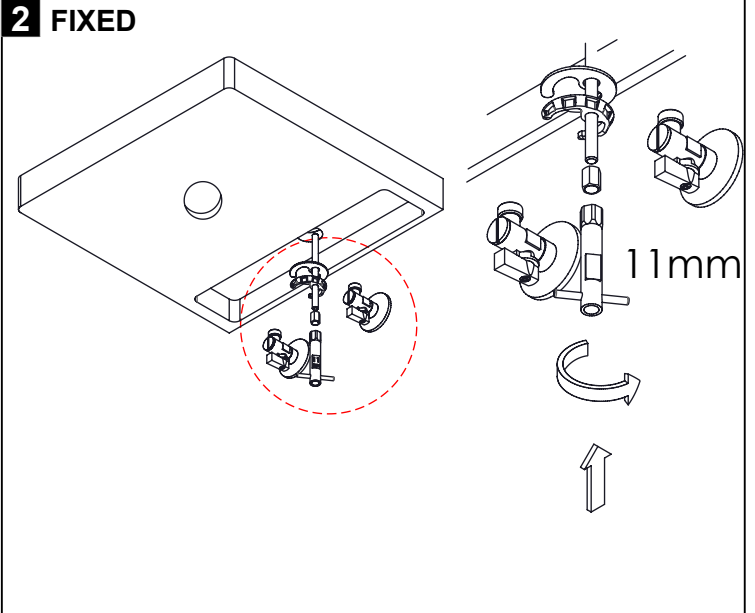

LISTA DE COMPONENTES

SLIMASM050 Rev. 07/01/2026

Nº	DESCRIPTION	REF.	QT.
1	CORPO LAVATÓRIO ALTO SLIMASM	100519	1
2	Pater Lavatório Cilíndrico	100016	1
3	Orings 41.00x2.50 NBR 70	001783	1
4	Perno Umbrako Din 914 M4-4 Inox A-2	09140400040IN	1
5	Fêmea Fixação M8	101071	1
6	Ferradura	AC844	1
7	Ligação 450mm M10x1 G3/8"	AC844	2
8	Perno Fixação P_Monoc. 120mm	AC844	1
9	Vedação Da Ferradura	AC844	1
10	ÊMBOLO BICA LAVATÓRIO SPIRAL	101392	1
11	Orings 10.00x2.00 NBR 70	001367	2
12	Perlator 16,5x1 Cilíndrico/Quadra	AC850A	1
13	CARTUCHO Ø 26 JUNTA SUPERIOR COLD OPEN	AC2280	1
14	Campânula Porca M32x1,5	100883	1
15	Porca M28x1 C_Oring	100892	1
16	Orings 20.00x1.50 NBR 70	021305	1
17	MANÍPULO LAVATÓRIO SLIMASM	AC1120	1
18	Bica Lavatório Alto Slim	100431	1
19	Orings 7,94 x 1,78 NBR 70	021229	1
20	CAVILHA ELÁSTICA DIN 1481 Ø 2X10 INOX A-2	14810200100IN	1

! SERVICE

A S M T A P S ®

W A T E R S O U L

INSTALLATION MANUAL

1 CONECTION

2 FIXED

3 REMOVE PROTECTION

4 FIX IT