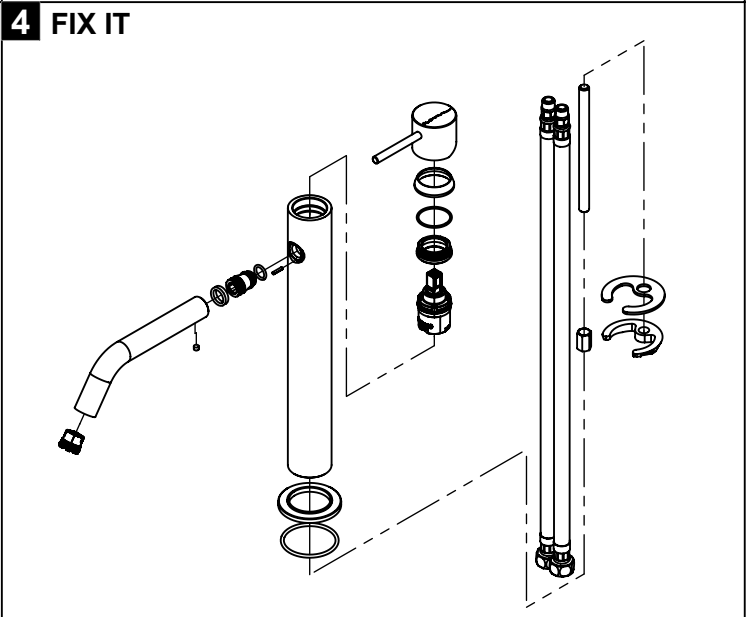

LISTA DE COMPONENTES

SLIMASM050 Rev. 07/01/2026

Nº	DESCRIPTION	REF.	QT.
1	CORPO LAVATÓRIO ALTO SLIMASM	100519	1
2	Pater Lavatório Cilíndrico	100016	1
3	Orings 41.00x2.50 NBR 70	001783	1
4	Perno Umbrako Din 914 M4-4 Inox A-2	09140400040IN	1
5	Fêmea Fixação M8	101071	1
6	Ferradura	AC844	1
7	Ligação 450mm M10x1 G3/8"	AC844	2
8	Perno Fixação P_Monoc. 120mm	AC844	1
9	Vedação Da Ferradura	AC844	1
10	ÊMBOLO BICA LAVATÓRIO SPIRAL	101392	1
11	Orings 10.00x2.00 NBR 70	001367	2
12	Perlator 16,5x1 Cilíndrico/Quadra	AC850A	1
13	CARTUCHO Ø 26 JUNTA SUPERIOR COLD OPEN	AC2280	1
14	Campânula Porca M32x1,5	100883	1
15	Porca M28x1 C_Oring	100892	1
16	Orings 20.00x1.50 NBR 70	021305	1
17	MANÍPULO LAVATÓRIO SLIMASM	AC1120	1
18	Bica Lavatório Alto Slim	100431	1
19	Orings 7,94 x 1,78 NBR 70	021229	1
20	CAVILHA ELÁSTICA DIN 1481 Ø 2X10 INOX A-2	14810200100IN	1

! SERVICE

A S M T A P S ®

W A T E R S O U L

INSTALLATION MANUAL

1 CONECTION

2 FIXED

3 REMOVE PROTECTION

4 FIX IT