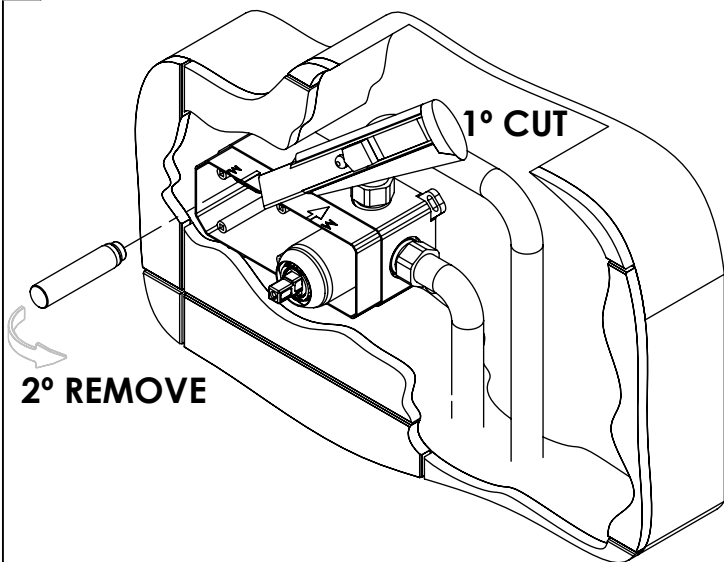

3 REMOVE PROTECTION