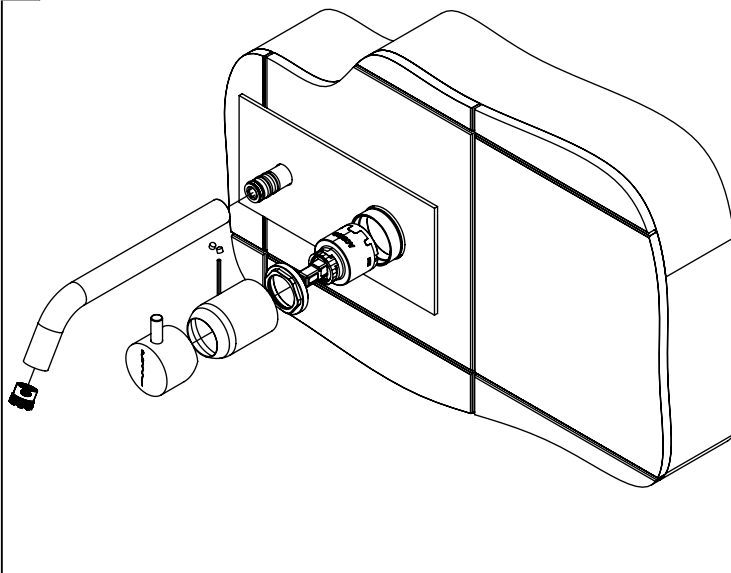

SLIMASM070

MONOC. EMBUTIR LAVATÓRIO
ESPELHO COMPLETO SLIMASM

ASM TAPS®

WATER SOUL

LISTA DE COMPONENTES

SLIMASM070 Rev.A 20/02/2026

Nº	DESCRIPTION	REF.	QT.
1	Perno Umbrako Din 914 M4-4 Inox A-2	09140400040IN	2
2	BOX MONOC.EMBUTIR LAVATÓRIO/SANITA BIDÉ	INT100	1
3	PONTEIRA BICA PAREDE SLIMASM	100038	1
4	Orings 10.00x2.00 NBR 70	001367	5
5	COPO EMBUTIDOS EXTERIOR	101557	1
6	Espelho Lavatório Parede	100060	1
7	MANÍPULO C/PERNO EMBUTIDOS CILÍNDRICO	AC1110	1
8	Bica Parede Slim	100410	1
9	Perlator 16,5x1 Cilíndrico/Quadra	AC850A	1

! SERVICE

SLIMASM070

MONOC. EMBUTIR LAVATÓRIO
ESPELHO COMPLETO SLIMASM

A S M T A P S

W A T E R S O U L

INSTALLATION MANUAL

1 CONECTION

2 FIXED

3 REMOVE PROTECTION

4 INSERT

5 FIX IT

6 MAINTENANCE

SLIMASM070 Rev.A 20/02/2026