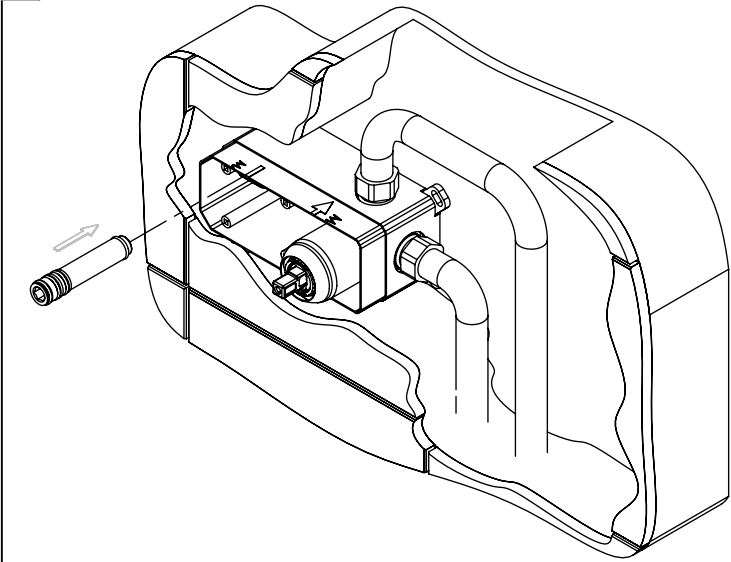

! SERVICE

SLIMASM070

MONOC. EMBUTIR LAVATÓRIO
ESPELHO COMPLETO SLIMASM

A S M T A P S

W A T E R S O U L

INSTALLATION MANUAL

1 CONECTION

2 FIXED

3 REMOVE PROTECTION

4 INSERT

5 FIX IT

6 MAINTENANCE

SLIMASM070 Rev.A 20/02/2026