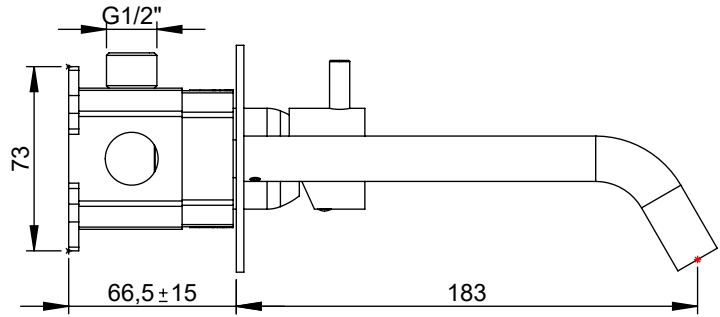

SLIMASM070

MONOC. EMBUTIR LAVATÓRIO ESPELHO
COMPLETO SLIMASM

ASM TAPS®

WATER SOUL

EN CONCEALED WASHBASIN MIXER SLIMASM

FR MITIGEUR LAVABO ENCASTRÉE SLIMASM

ES MONOMANDO LAVABO EMPOTRAR
SLIMASM

SLIMASM070 Rev.A 20/02/2026

CARACTERÍSTICAS TÉCNICAS

PRESSÃO RECOMENDADA:
RECOMMENDED PRESSURE: 3 - 4 BAR

TEMPERATURA RECOMENDADA:
RECOMMENDED TEMPERATURE: 15°C - 65°C

MATERIAIS:
MATERIALS: Latão

TEMPERATURA MÁXIMA:
MAXIMUM TEMPERATURE: 70°C

CAUDAL MÁXIMO A 3 BAR:
MAXIMUM FLOW AT 3 BAR: 5L/MIN

LIGAÇÃO DE ENTRADA:
INPUT CONNECTION: G1/2"

LIGAÇÃO DE SÉIDA:
OUTPUT CONNECTION: G1/2"

PESO (KG):
WEIGHT (KG): 2,37

DIMENSÕES EMBALAGEM (MM):
SIZE PACKAGING (MM): 274x162x102

ACABAMENTOS

CR - CROMADO | CHROME | CHROME | CROMO

PR - PRETO MATE | BLACK MATT | NOIR MAT | NEGRO MATE

BR - BRANCO MATE | WHITE MATT | BLANC MAT | BLANCO MATE

ST - SATINOX | SATINOX | SATINOX | SATINOX

AT - ANTRACITE | ANTHRACITE | ANTHRACITE | ANTRACITA

GM - GUNMETAL | GUNMETAL | GUNMETAL | GUNMETAL

GMM - GUNMETAL MATE | GUNMETAL MATT | GUNMETAL MAT | GUNMETAL MATE

OR - DOURADO | GOLD | DORÉ | DORADO

ORM - DOURADO MATE | GOLD MATT | DORÉ MAT | DORADO MATE

CB - COBRE | COPPER | CUIVRE | COBRE

CBM - COBRE MAT | COPPER MAT | CUIVRE MAT | COBRE MATE

TECNOLOGIA

- AC540C - Cartucho Ø35 Energy Saving
  AC540C - Ø35 Energy Saving Cartridge
- Embutido a parede
  Built-in to wall
- Abertura energia saving
  Opening energy saving