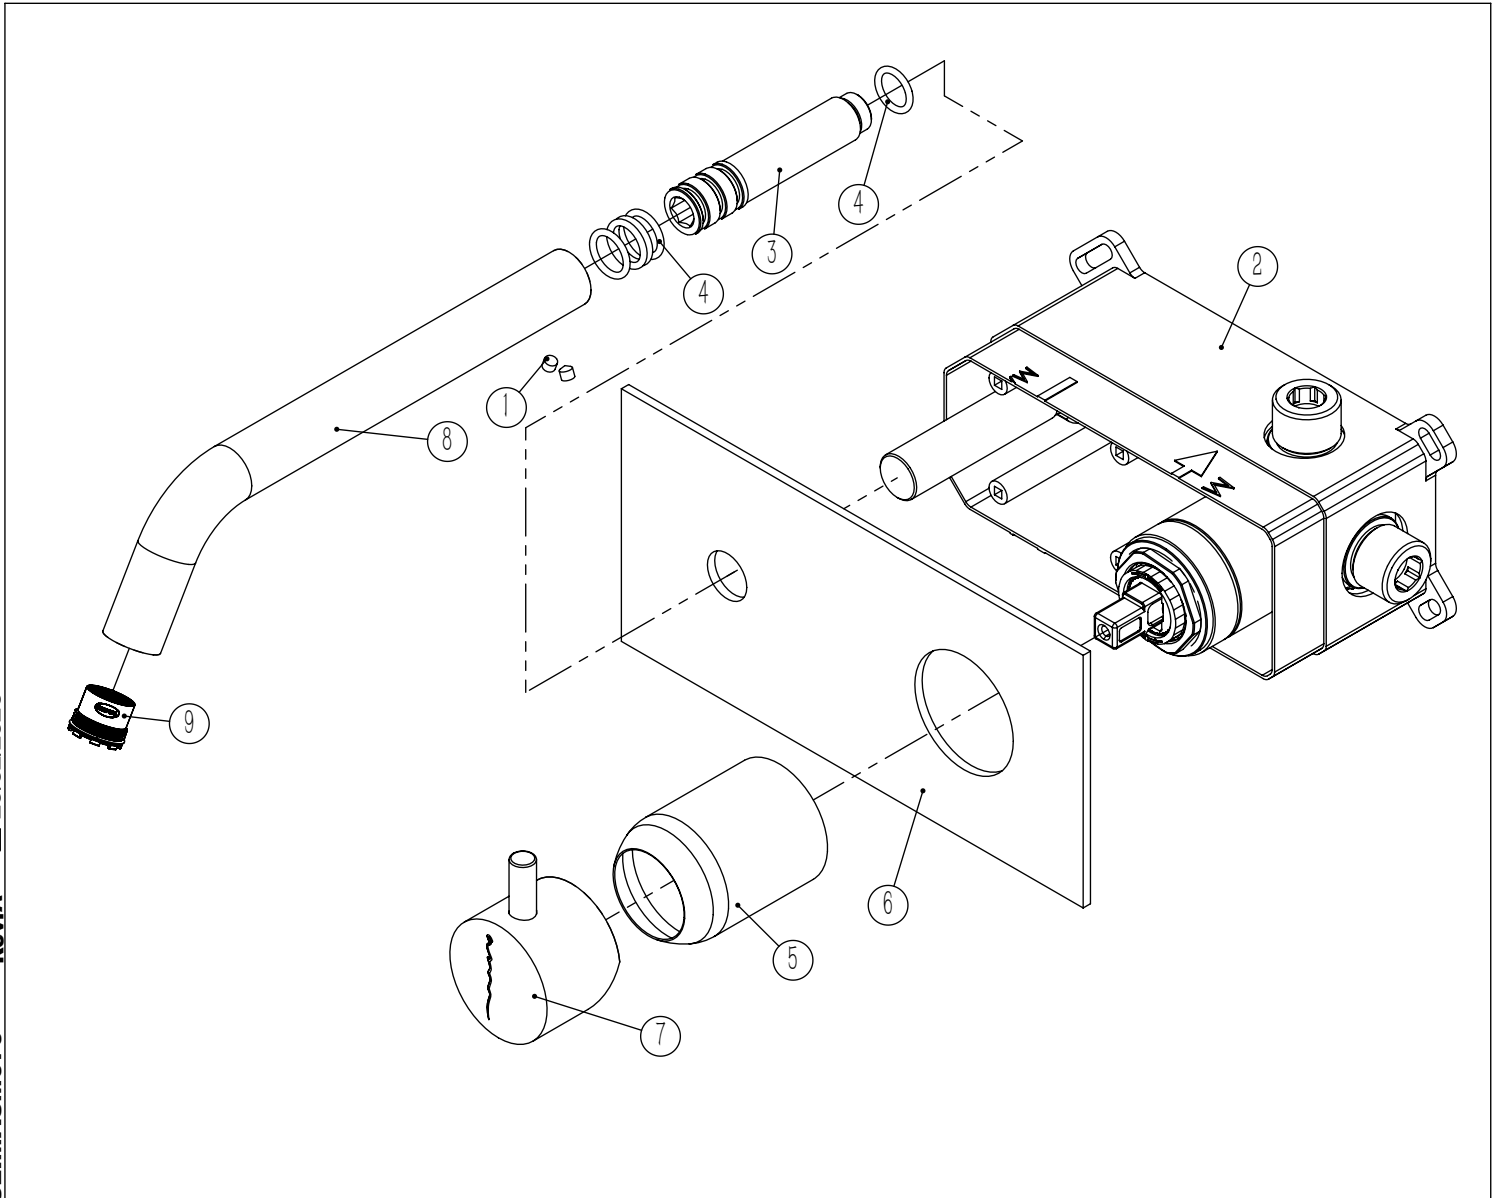

SLIMASM070

MONOC. EMBUTIR LAVATÓRIO
ESPELHO COMPLETO SLIMASM

ASM TAPS®

WATER SOUL

LISTA DE COMPONENTES

SLIMASM070 Rev.A 20/02/2026

Nº	DESCRIPTION	REF.	QT.
1	Perno Umbrako Din 914 M4-4 Inox A-2	09140400040IN	2
2	BOX MONOC.EMBUTIR LAVATÓRIO/SANITA BIDÉ	INT100	1
3	PONTEIRA BICA PAREDE SLIMASM	100038	1
4	Orings 10.00x2.00 NBR 70	001367	5
5	COPO EMBUTIDOS EXTERIOR	101557	1
6	Espelho Lavatório Parede	100060	1
7	MANÍPULO C/PERNO EMBUTIDOS CILÍNDRICO	AC1110	1
8	Bica Parede Slim	100410	1
9	Perlator 16,5x1 Cilíndrico/Quadra	AC850A	1

! SERVICE

SLIMASM070

MONOC. EMBUTIR LAVATÓRIO
ESPELHO COMPLETO SLIMASM

A S M T A P S

W A T E R S O U L

INSTALLATION MANUAL

1 CONECTION

2 FIXED