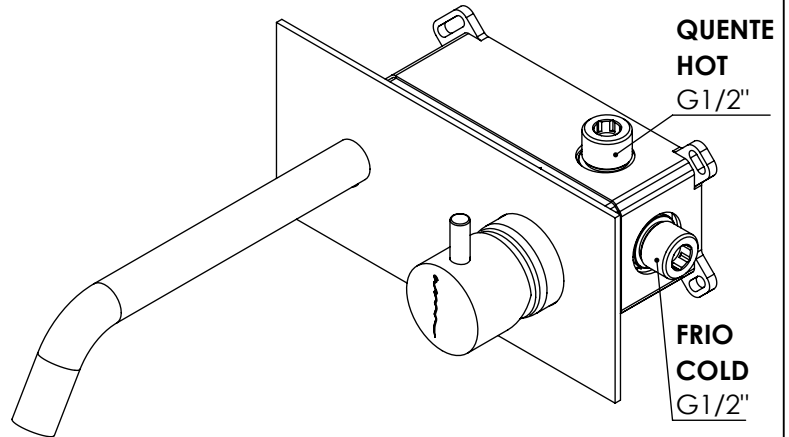

SLIMASM070

MONOC. EMBUTIR LAVATÓRIO ESPELHO
COMPLETO SLIMASM

ASM TAPS®

WATER SOUL

EN CONCEALED WASHBASIN MIXER SLIMASM

FR MITIGEUR LAVABO ENCASTRÉE SLIMASM

ES MONOMANDO LAVABO EMPOTRAR
SLIMASM

SLIMASM070 Rev.A 20/02/2026

CAUDAL MÁXIMO A 3 BAR:
MAXIMUM FLOW AT 3 BAR: 5L/MIN

LIGAÇÃO DE ENTRADA:
INPUT CONNECTION: G1/2"

LIGAÇÃO DE SÉIDA:
OUTPUT CONNECTION: G1/2"

PESO (KG):
WEIGHT (KG): 2,37

DIMENSÕES EMBALAGEM (MM):
SIZE PACKAGING (MM): 274x162x102