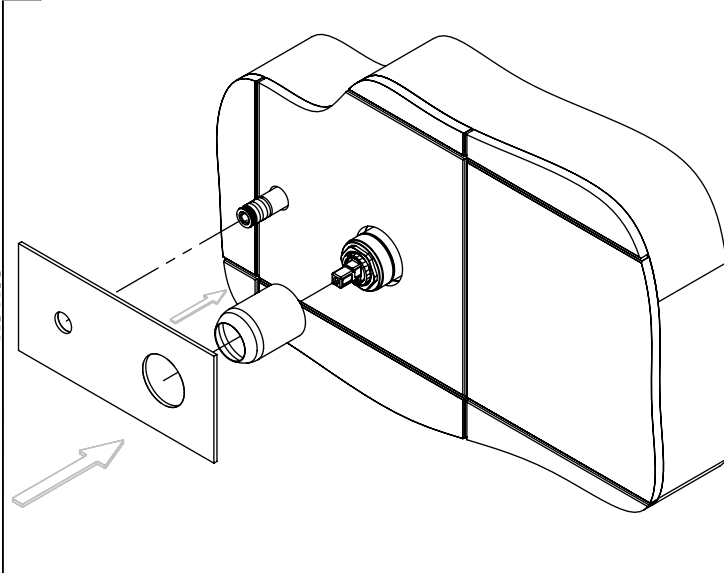

! SERVICE

SLIMASM070

MONOC. EMBUTIR LAVATÓRIO
ESPELHO COMPLETO SLIMASM

A S M T A P S

W A T E R S O U L

INSTALLATION MANUAL

1 CONECTION

2 FIXED

3 REMOVE PROTECTION

4 INSERT

5 FIX IT

6 MAINTENANCE

SLIMASM070 Rev.A 20/02/2026