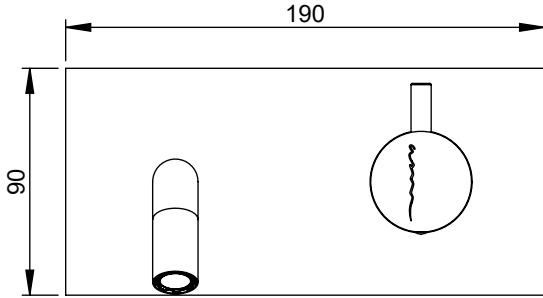

SLIMASM070

MONOC. EMBUTIR LAVATÓRIO ESPELHO
COMPLETO SLIMASM

ASM TAPS®

WATER SOUL

EN CONCEALED WASHBASIN MIXER SLIMASM

FR MITIGEUR LAVABO ENCASTRÉE SLIMASM

ES MONOMANDO LAVABO EMPOTRAR
SLIMASM

SLIMASM070 Rev.A 20/02/2026

CAUDAL MÁXIMO A 3 BAR:
MAXIMUM FLOW AT 3 BAR: 5L/MIN

LIGAÇÃO DE ENTRADA:
INPUT CONNECTION: G1/2"

LIGAÇÃO DE SÉIDA:
OUTPUT CONNECTION: G1/2"

PESO (KG):
WEIGHT (KG): 2,37

DIMENSÕES EMBALAGEM (MM):
SIZE PACKAGING (MM): 274x162x102