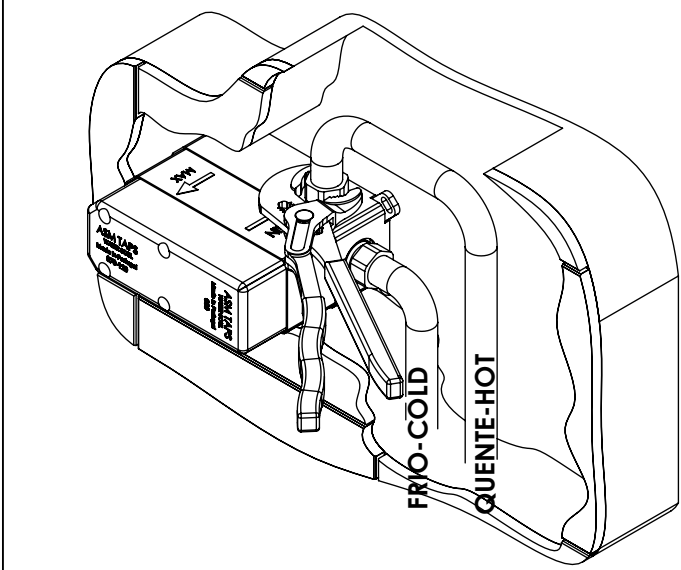

CAUDAL MÁXIMO A 3 BAR:
MAXIMUM FLOW AT 3 BAR: 5L/MIN

LIGAÇÃO DE ENTRADA:
INPUT CONNECTION: G1/2"

LIGAÇÃO DE SÉIDA:
OUTPUT CONNECTION: G1/2"

PESO (KG):
WEIGHT (KG): 2,37

DIMENSÕES EMBALAGEM (MM):
SIZE PACKAGING (MM): 274x162x102

SLIMASM070

MONOC. EMBUTIR LAVATÓRIO
ESPELHO COMPLETO SLIMASM

ASM TAPS®

WATER SOUL

LISTA DE COMPONENTES

SLIMASM070 Rev.A 20/02/2026

Nº	DESCRIPTION	REF.	QT.
1	Perno Umbrako Din 914 M4-4 Inox A-2	09140400040IN	2
2	BOX MONOC.EMBUTIR LAVATÓRIO/SANITA BIDÉ	INT100	1
3	PONTEIRA BICA PAREDE SLIMASM	100038	1
4	Orings 10.00x2.00 NBR 70	001367	5
5	COPO EMBUTIDOS EXTERIOR	101557	1
6	Espelho Lavatório Parede	100060	1
7	MANÍPULO C/PERNO EMBUTIDOS CILÍNDRICO	AC1110	1
8	Bica Parede Slim	100410	1
9	Perlator 16,5x1 Cilíndrico/Quadra	AC850A	1

! SERVICE

SLIMASM070

MONOC. EMBUTIR LAVATÓRIO
ESPELHO COMPLETO SLIMASM

A S M T A P S

W A T E R S O U L

INSTALLATION MANUAL

1 CONECTION

2 FIXED