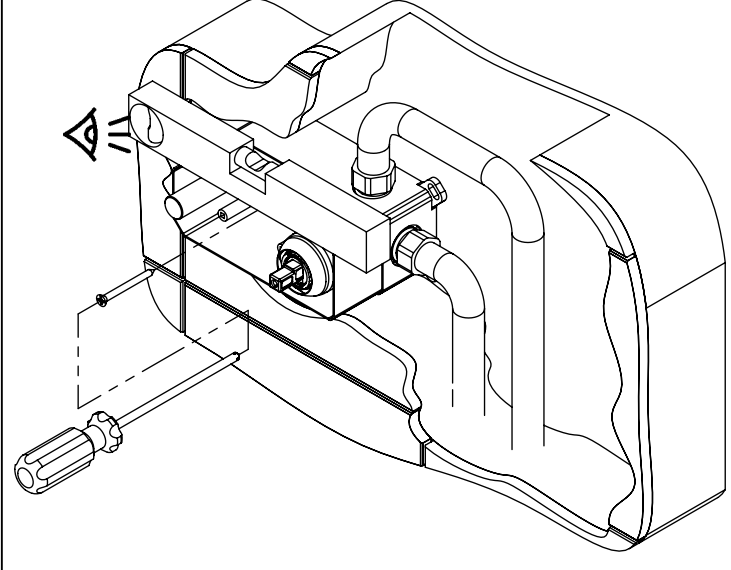

SLIMASM070

MONOC. EMBUTIR LAVATÓRIO
ESPELHO COMPLETO SLIMASM

ASM TAPS®

WATER SOUL

LISTA DE COMPONENTES

SLIMASM070 Rev.A 20/02/2026

Nº	DESCRIPTION	REF.	QT.
1	Perno Umbrako Din 914 M4-4 Inox A-2	09140400040IN	2
2	BOX MONOC.EMBUTIR LAVATÓRIO/SANITA BIDÉ	INT100	1
3	PONTEIRA BICA PAREDE SLIMASM	100038	1
4	Orings 10.00x2.00 NBR 70	001367	5
5	COPO EMBUTIDOS EXTERIOR	101557	1
6	Espelho Lavatório Parede	100060	1
7	MANÍPULO C/PERNO EMBUTIDOS CILÍNDRICO	AC1110	1
8	Bica Parede Slim	100410	1
9	Perlator 16,5x1 Cilíndrico/Quadra	AC850A	1

! SERVICE

SLIMASM070

MONOC. EMBUTIR LAVATÓRIO
ESPELHO COMPLETO SLIMASM

A S M T A P S

W A T E R S O U L

INSTALLATION MANUAL

1 CONECTION

2 FIXED