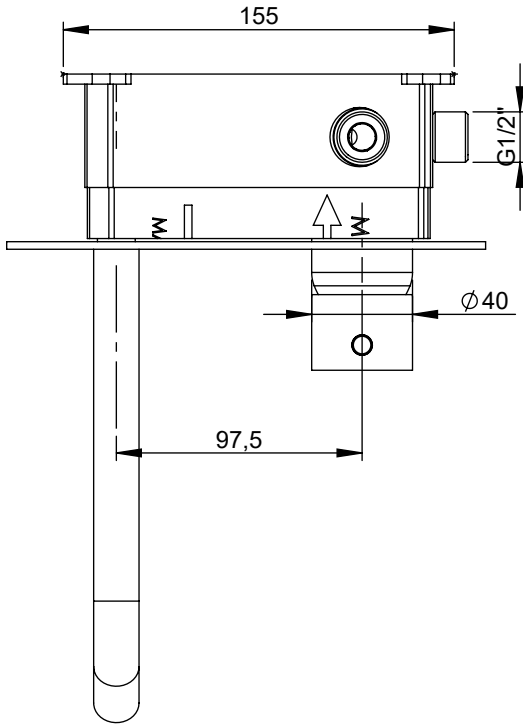

SLIMASM070

MONOC. EMBUTIR LAVATÓRIO ESPELHO
COMPLETO SLIMASM

ASM TAPS®

WATER SOUL

EN CONCEALED WASHBASIN MIXER SLIMASM

FR MITIGEUR LAVABO ENCASTRÉE SLIMASM

ES MONOMANDO LAVABO EMPOTRAR
SLIMASM

SLIMASM070 Rev.A 20/02/2026

CAUDAL MÁXIMO A 3 BAR:
MAXIMUM FLOW AT 3 BAR: 5L/MIN

LIGAÇÃO DE ENTRADA:
INPUT CONNECTION: G1/2"

LIGAÇÃO DE SÉIDA:
OUTPUT CONNECTION: G1/2"

PESO (KG):
WEIGHT (KG): 2,37

DIMENSÕES EMBALAGEM (MM):
SIZE PACKAGING (MM): 274x162x102