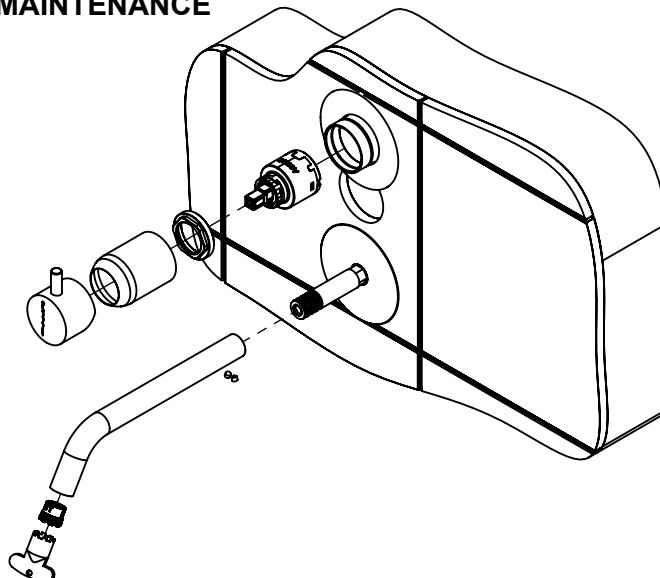

! SERVICE

SLIMASM070A

MONOC. EMBUTIR LAVATÓRIO
PAREDE SEPARADO SLIMASM

A S M T A P S ®

W A T E R S O U L

INSTALLATION MANUAL

1 CONECTION

2 FIXED

3 CUT THE PROTECTION

4 INSERT / REMOVE PROTECTION

5 FIX IT

6 MAINTENANCE

SLIMASM070A Rev.A 05/05/2026