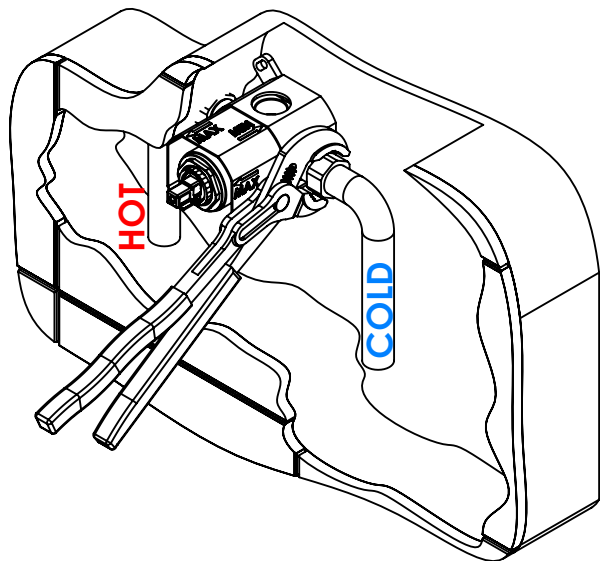

CAUDAL MÁXIMO A 3 BAR:
MAXIMUM FLOW AT 3 BAR: 5L/MIN

LIGAÇÃO DE ENTRADA:
INPUT CONNECTION: G1/2"

LIGAÇÃO DE SAÍDA:
OUTPUT CONNECTION: G1/2"

PESO (KG):
WEIGHT (KG): 1,74

DIMENSÕES EMBALAGEM (MM):
SIZE PACKAGING (MM): 274x162x102

SLIMASM070A

MONOC. EMBUTIR LAVATÓRIO
PAREDE SEPARADO SLIMASM

ASM TAPS®

WATER SOUL

LISTA DE COMPONENTES

SLIMASM070A Rev.A 05/05/2026

Nº	DESCRIPTION	REF.	QT.
1	COPO EMBUTIDOS EXTERIOR	101557	1
2	ESPELHO 1 VIA CILÍNDRICO	100274	1
3	PATER BICA PAREDE CILÍNDRICA	101425	1
4	Bica Parede Slim	100410	1
5	MANÍPULO C/PERNO EMBUTIDOS CILÍNDRICO	AC1110	1
6	Casquilho Ponteira Bica Parede	100200	1
7	Ponteira Bica Parede	101292	1
8	Orings 10.00x2.00 NBR 70	001367	5
9	Perno Umbrako Din 914 M4-4 Inox A-2	09140400040IN	2
10	Perlator 16,5x1 Cilíndrico/Quadra	AC850A	1
11	BOX MONOC. EMBUTIR LAVATÓRIO SEPARADO / DUCHE 1 VIA	INT102	1
12	Taco M8x1 SLIMASM120	101085	1
13	Orings 6.50x1.60 NBR 70	001201	1

! SERVICE

SLIMASM070A

MONOC. EMBUTIR LAVATÓRIO
PAREDE SEPARADO SLIMASM

A S M T A P S ®

W A T E R S O U L

INSTALLATION MANUAL

1 CONECTION

2 FIXED

3 CUT THE PROTECTION

4 INSERT / REMOVE PROTECTION

5 FIX IT

6 MAINTENANCE

SLIMASM070A Rev.A 05/05/2026