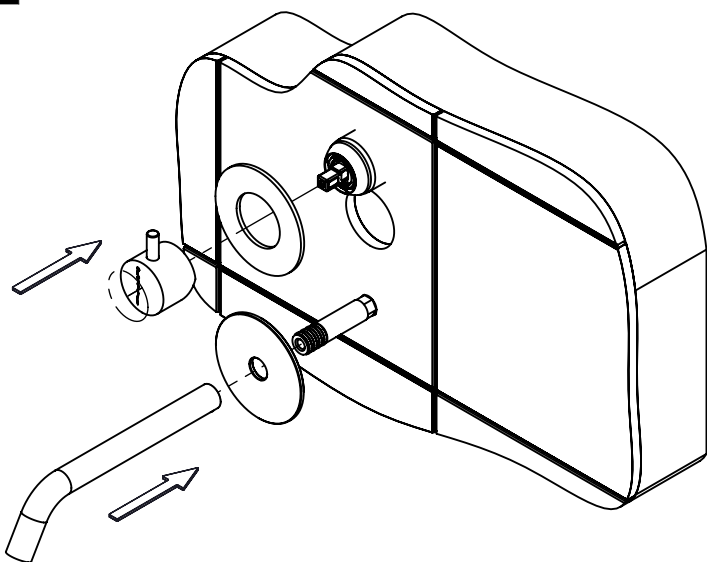

SLIMASM070A

MONOC. EMBUTIR LAVATÓRIO
PAREDE SEPARADO SLIMASM

ASM TAPS®

WATER SOUL

LISTA DE COMPONENTES

SLIMASM070A Rev.A 05/05/2026

Nº	DESCRIPTION	REF.	QT.
1	COPO EMBUTIDOS EXTERIOR	101557	1
2	ESPELHO 1 VIA CILÍNDRICO	100274	1
3	PATER BICA PAREDE CILÍNDRICA	101425	1
4	Bica Parede Slim	100410	1
5	MANÍPULO C/PERNO EMBUTIDOS CILÍNDRICO	AC1110	1
6	Casquilho Ponteira Bica Parede	100200	1
7	Ponteira Bica Parede	101292	1
8	Orings 10.00x2.00 NBR 70	001367	5
9	Perno Umbrako Din 914 M4-4 Inox A-2	09140400040IN	2
10	Perlator 16,5x1 Cilíndrico/Quadra	AC850A	1
11	BOX MONOC. EMBUTIR LAVATÓRIO SEPARADO / DUCHE 1 VIA	INT102	1
12	Taco M8x1 SLIMASM120	101085	1
13	Orings 6.50x1.60 NBR 70	001201	1

! SERVICE

SLIMASM070A

MONOC. EMBUTIR LAVATÓRIO
PAREDE SEPARADO SLIMASM

A S M T A P S ®

W A T E R S O U L

INSTALLATION MANUAL

1 CONECTION

2 FIXED

3 CUT THE PROTECTION

4 INSERT / REMOVE PROTECTION

5 FIX IT

6 MAINTENANCE

SLIMASM070A Rev.A 05/05/2026