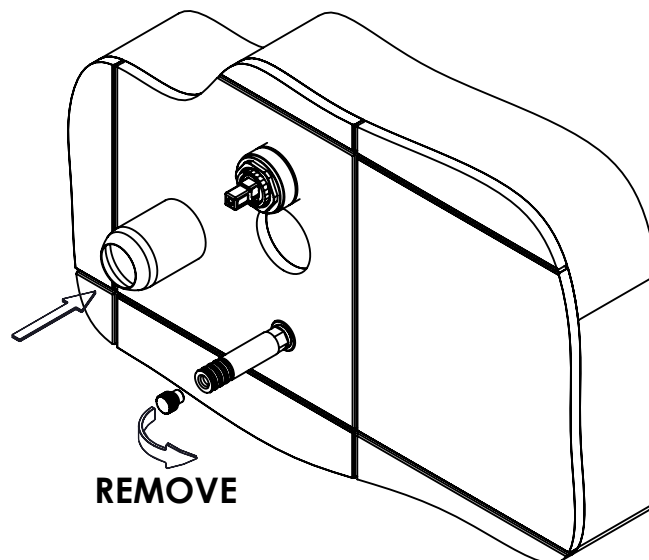

SLIMASM070A

MONOC. EMBUTIR LAVATÓRIO
PAREDE SEPARADO SLIMASM

ASM TAPS®

WATER SOUL

LISTA DE COMPONENTES

SLIMASM070A Rev.A 05/05/2026

Nº	DESCRIPTION	REF.	QT.
1	COPO EMBUTIDOS EXTERIOR	101557	1
2	ESPELHO 1 VIA CILÍNDRICO	100274	1
3	PATER BICA PAREDE CILÍNDRICA	101425	1
4	Bica Parede Slim	100410	1
5	MANÍPULO C/PERNO EMBUTIDOS CILÍNDRICO	AC1110	1
6	Casquilho Ponteira Bica Parede	100200	1
7	Ponteira Bica Parede	101292	1
8	Orings 10.00x2.00 NBR 70	001367	5
9	Perno Umbrako Din 914 M4-4 Inox A-2	09140400040IN	2
10	Perlator 16,5x1 Cilíndrico/Quadra	AC850A	1
11	BOX MONOC. EMBUTIR LAVATÓRIO SEPARADO / DUCHE 1 VIA	INT102	1
12	Taco M8x1 SLIMASM120	101085	1
13	Orings 6.50x1.60 NBR 70	001201	1

! SERVICE

SLIMASM070A

MONOC. EMBUTIR LAVATÓRIO
PAREDE SEPARADO SLIMASM

A S M T A P S ®

W A T E R S O U L

INSTALLATION MANUAL

1 CONECTION

2 FIXED

3 CUT THE PROTECTION

4 INSERT / REMOVE PROTECTION

5 FIX IT

6 MAINTENANCE

SLIMASM070A Rev.A 05/05/2026