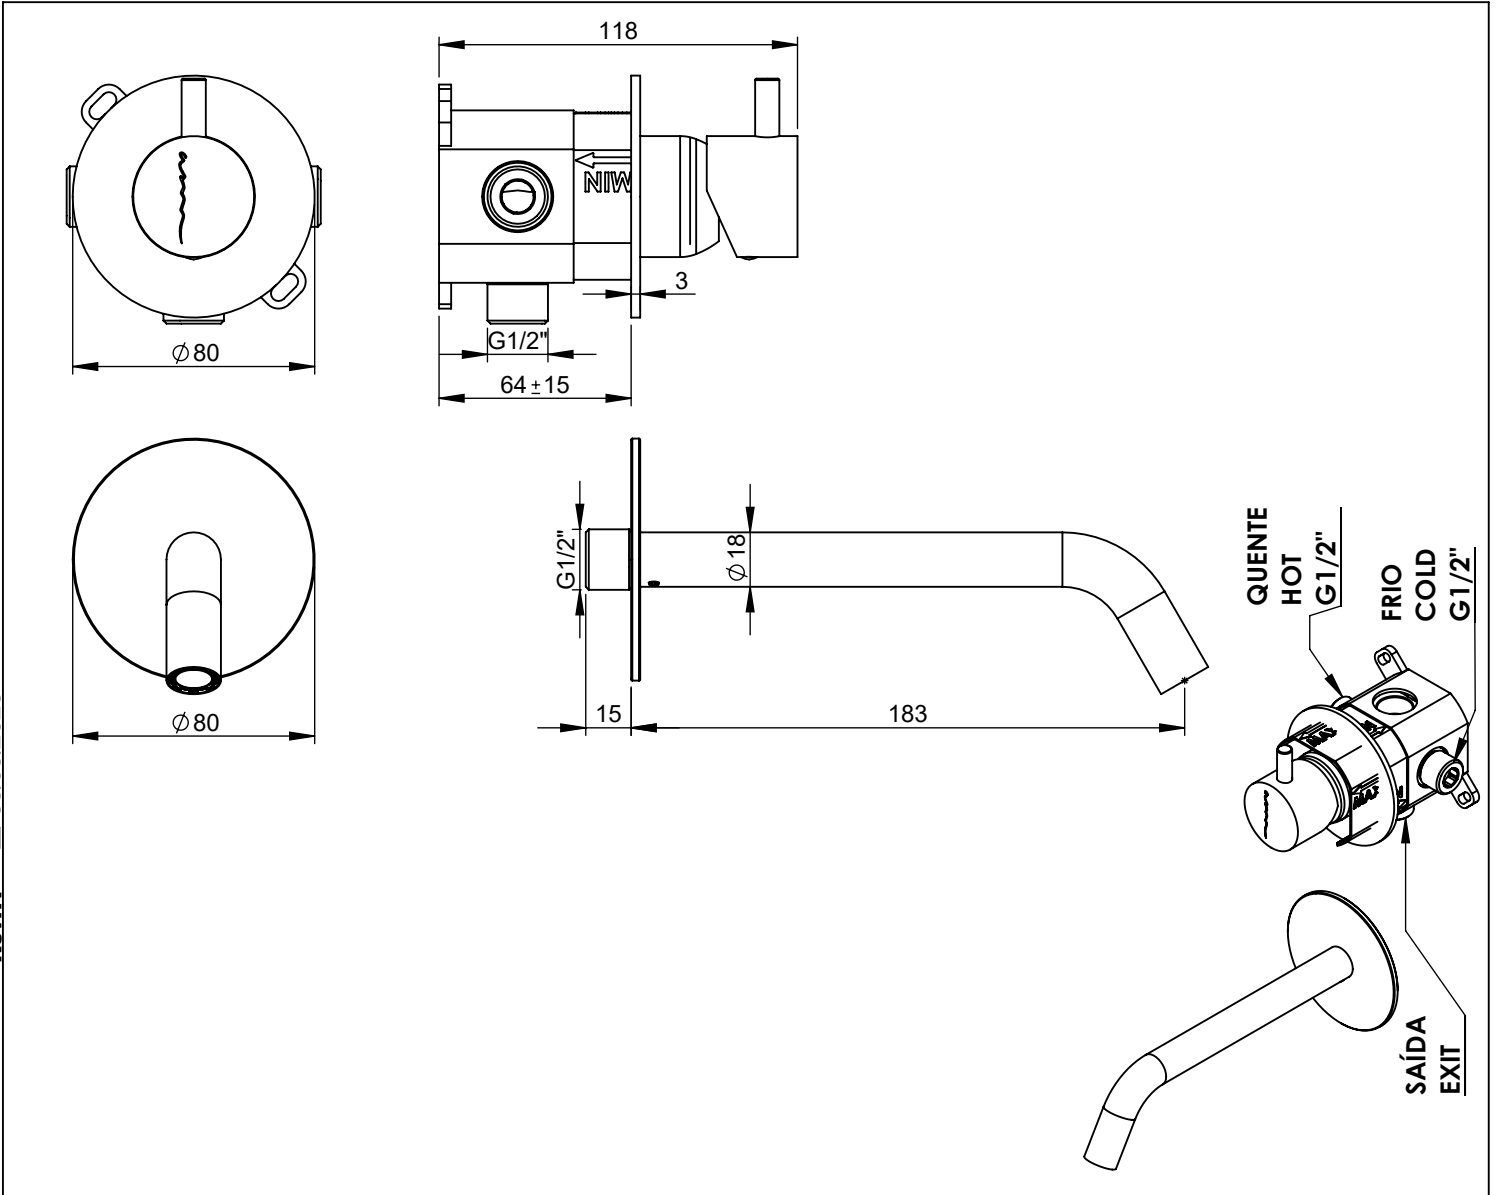

SLIMASM070A

MONOC. EMBUTIR LAVATÓRIO PAREDE
SEPARADO SLIMASM

ASM TAPS®

WATER SOUL

EN CONCEALED WASHBASIN MIXER SLIMASM

FR MITIGEUR LAVABO ENCASTRÉE SLIMASM

ES MONOMANDO LAVABO EMPOTRAR
SLIMASM

SLIMASM070A Rev.A 05/05/2026

CAUDAL MÁXIMO A 3 BAR:
MAXIMUM FLOW AT 3 BAR: 5L/MIN

LIGAÇÃO DE ENTRADA:
INPUT CONNECTION: G1/2"

LIGAÇÃO DE SAÍDA:
OUTPUT CONNECTION: G1/2"

PESO (KG):
WEIGHT (KG): 1,74

DIMENSÕES EMBALAGEM (MM):
SIZE PACKAGING (MM): 274x162x102