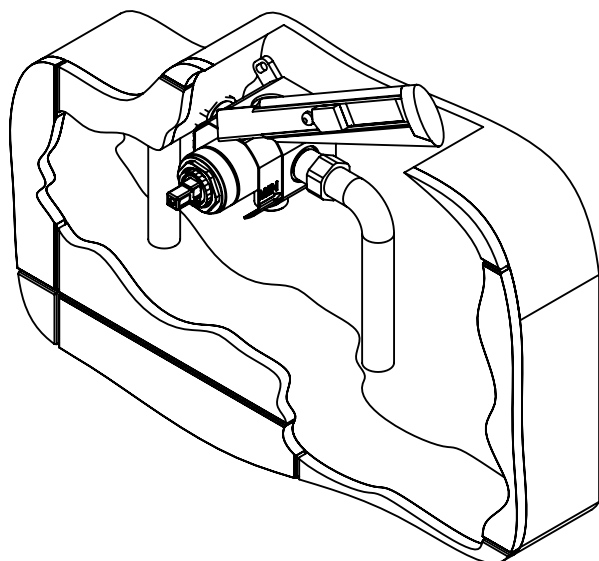

SLIMASM070A

MONOC. EMBUTIR LAVATÓRIO
PAREDE SEPARADO SLIMASM

ASM TAPS®

WATER SOUL

LISTA DE COMPONENTES

SLIMASM070A Rev.A 05/05/2026

Nº	DESCRIPTION	REF.	QT.
1	COPO EMBUTIDOS EXTERIOR	101557	1
2	ESPELHO 1 VIA CILÍNDRICO	100274	1
3	PATER BICA PAREDE CILÍNDRICA	101425	1
4	Bica Parede Slim	100410	1
5	MANÍPULO C/PERNO EMBUTIDOS CILÍNDRICO	AC1110	1
6	Casquilho Ponteira Bica Parede	100200	1
7	Ponteira Bica Parede	101292	1
8	Orings 10.00x2.00 NBR 70	001367	5
9	Perno Umbrako Din 914 M4-4 Inox A-2	09140400040IN	2
10	Perlator 16,5x1 Cilíndrico/Quadra	AC850A	1
11	BOX MONOC. EMBUTIR LAVATÓRIO SEPARADO / DUCHE 1 VIA	INT102	1
12	Taco M8x1 SLIMASM120	101085	1
13	Orings 6.50x1.60 NBR 70	001201	1

! SERVICE

SLIMASM070A

MONOC. EMBUTIR LAVATÓRIO
PAREDE SEPARADO SLIMASM

A S M T A P S ®

W A T E R S O U L

INSTALLATION MANUAL

1 CONECTION

2 FIXED

3 CUT THE PROTECTION

4 INSERT / REMOVE PROTECTION

5 FIX IT

6 MAINTENANCE

SLIMASM070A Rev.A 05/05/2026