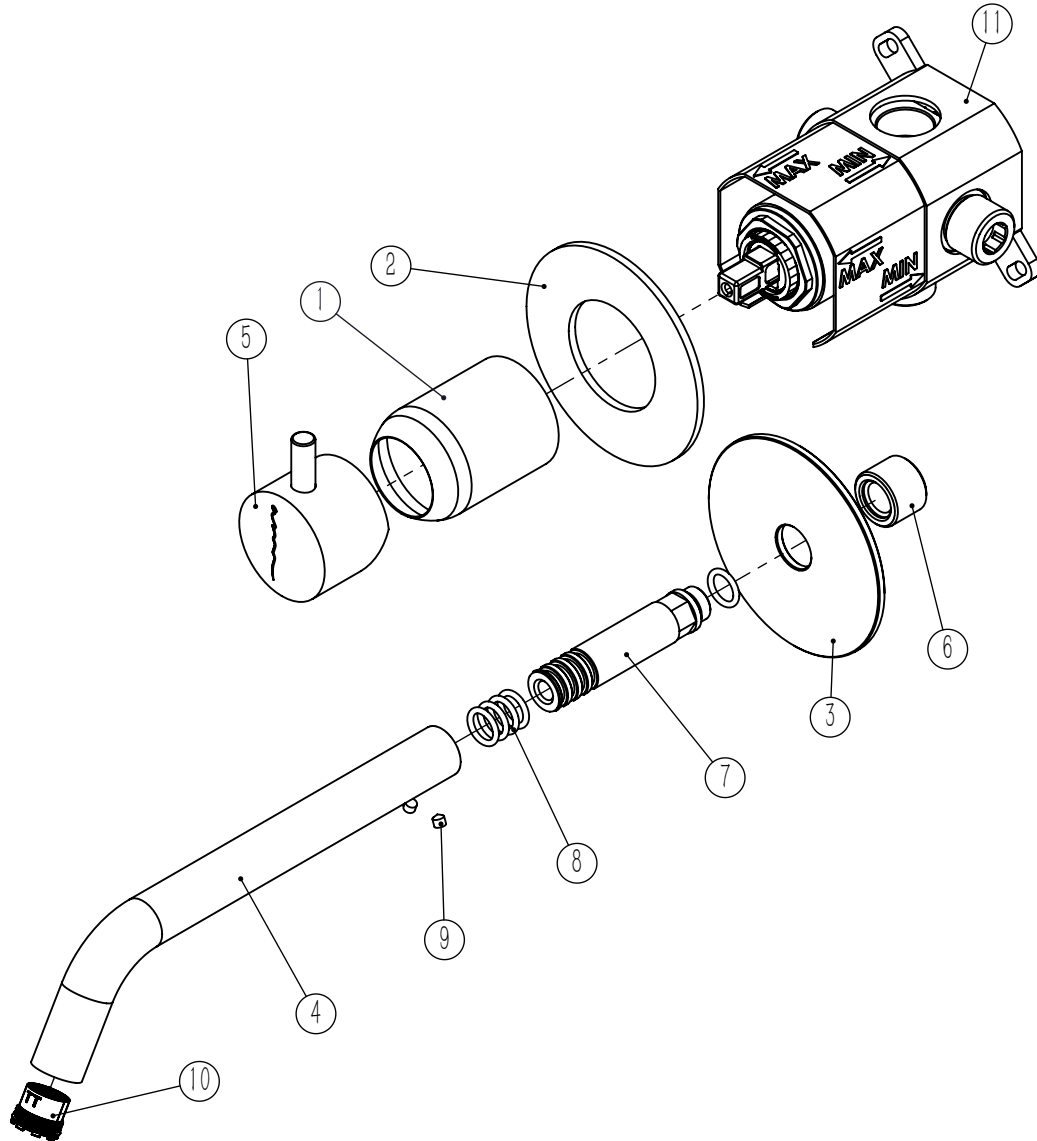

SLIMASM070A

MONOC. EMBUTIR LAVATÓRIO
PAREDE SEPARADO SLIMASM

ASM TAPS®

WATER SOUL

LISTA DE COMPONENTES

SLIMASM070A Rev.A 05/05/2026

Nº	DESCRIPTION	REF.	QT.
1	COPO EMBUTIDOS EXTERIOR	101557	1
2	ESPELHO 1 VIA CILÍNDRICO	100274	1
3	PATER BICA PAREDE CILÍNDRICA	101425	1
4	Bica Parede Slim	100410	1
5	MANÍPULO C/PERNO EMBUTIDOS CILÍNDRICO	AC1110	1
6	Casquilho Ponteira Bica Parede	100200	1
7	Ponteira Bica Parede	101292	1
8	Orings 10.00x2.00 NBR 70	001367	5
9	Perno Umbrako Din 914 M4-4 Inox A-2	09140400040IN	2
10	Perlator 16,5x1 Cilíndrico/Quadra	AC850A	1
11	BOX MONOC. EMBUTIR LAVATÓRIO SEPARADO / DUCHE 1 VIA	INT102	1
12	Taco M8x1 SLIMASM120	101085	1
13	Orings 6.50x1.60 NBR 70	001201	1

! SERVICE

SLIMASM070A

MONOC. EMBUTIR LAVATÓRIO
PAREDE SEPARADO SLIMASM

A S M T A P S ®

W A T E R S O U L

INSTALLATION MANUAL

1 CONECTION

2 FIXED