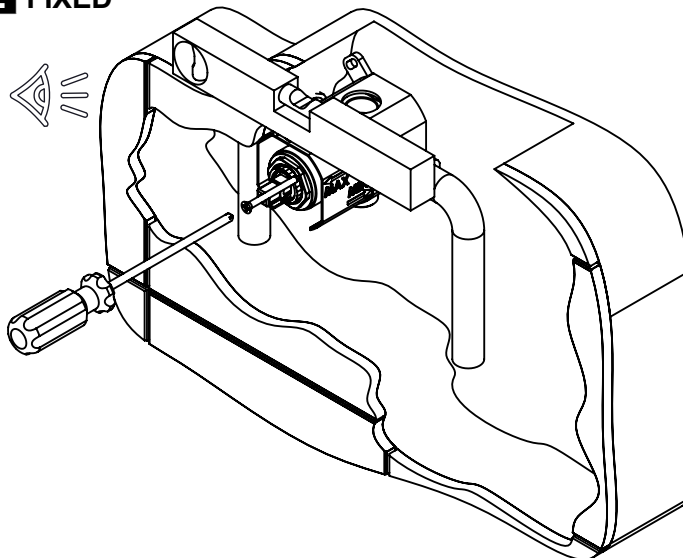

SLIMASM070A

MONOC. EMBUTIR LAVATÓRIO
PAREDE SEPARADO SLIMASM

ASM TAPS®

WATER SOUL

LISTA DE COMPONENTES

SLIMASM070A Rev.A 05/05/2026

Nº	DESCRIPTION	REF.	QT.
1	COPO EMBUTIDOS EXTERIOR	101557	1
2	ESPELHO 1 VIA CILÍNDRICO	100274	1
3	PATER BICA PAREDE CILÍNDRICA	101425	1
4	Bica Parede Slim	100410	1
5	MANÍPULO C/PERNO EMBUTIDOS CILÍNDRICO	AC1110	1
6	Casquilho Ponteira Bica Parede	100200	1
7	Ponteira Bica Parede	101292	1
8	Orings 10.00x2.00 NBR 70	001367	5
9	Perno Umbrako Din 914 M4-4 Inox A-2	09140400040IN	2
10	Perlator 16,5x1 Cilíndrico/Quadra	AC850A	1
11	BOX MONOC. EMBUTIR LAVATÓRIO SEPARADO / DUCHE 1 VIA	INT102	1
12	Taco M8x1 SLIMASM120	101085	1
13	Orings 6.50x1.60 NBR 70	001201	1

! SERVICE

SLIMASM070A

MONOC. EMBUTIR LAVATÓRIO
PAREDE SEPARADO SLIMASM

A S M T A P S ®

W A T E R S O U L

INSTALLATION MANUAL

1 CONECTION

2 FIXED

3 CUT THE PROTECTION

4 INSERT / REMOVE PROTECTION

5 FIX IT

6 MAINTENANCE

SLIMASM070A Rev.A 05/05/2026