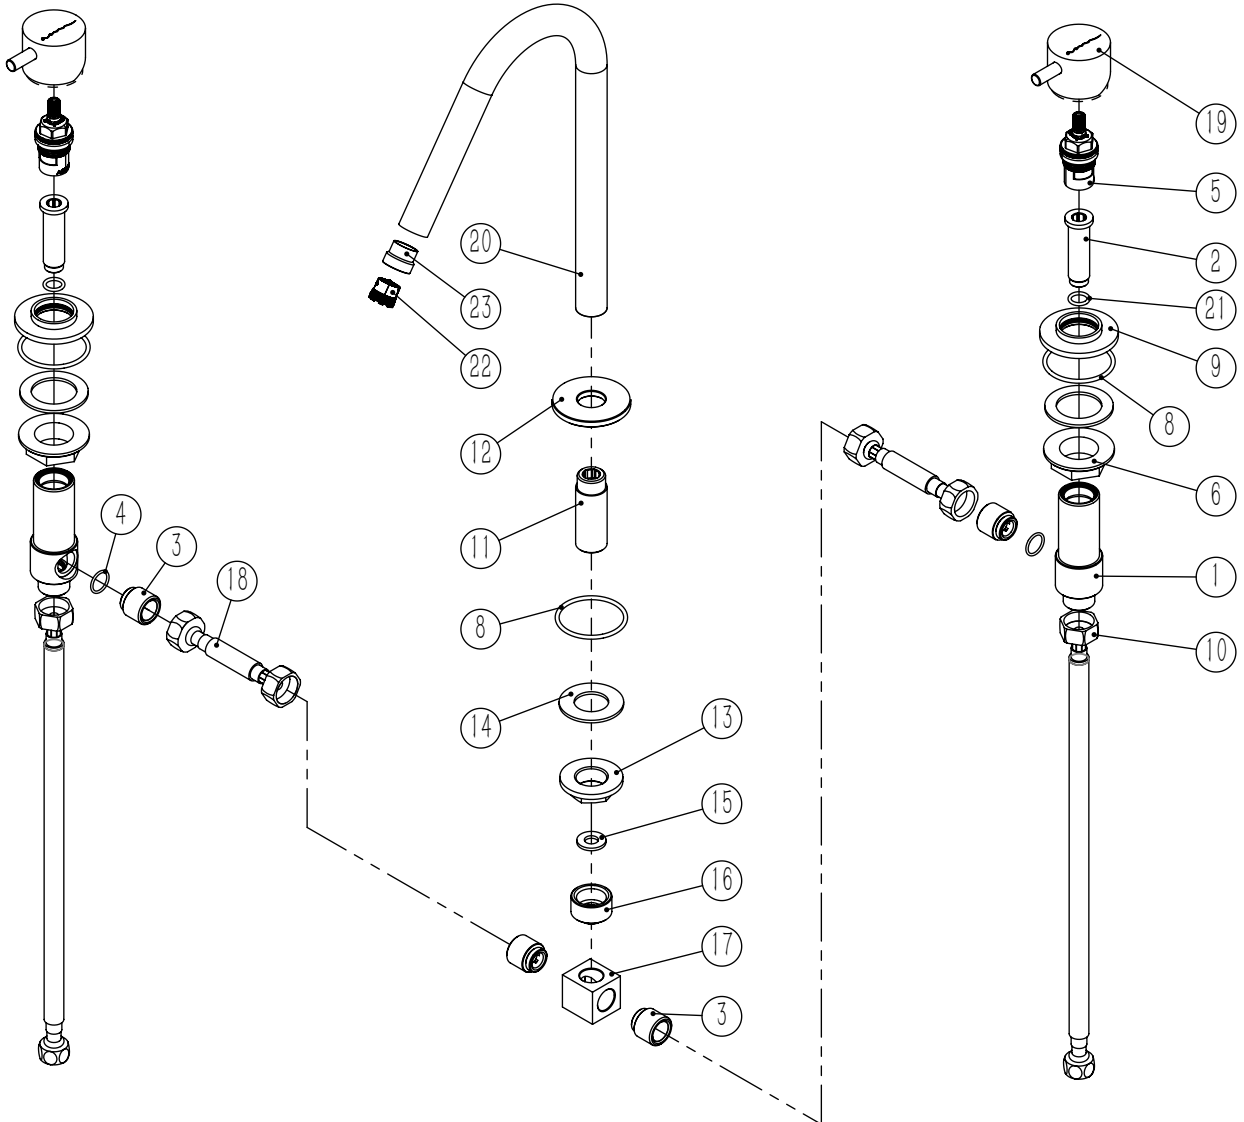

## TECNOLOGIA

- Perlator Embutido  
Built-in Aerator
- AC1360 - Castelo Cerâmico 1/2"  
AC1360 - Ceramic Valve 1/2"
- Embutido ao balcão  
Built-in to balcony

## MISTURADORA LAVATÓRIO 3 FUROS BANCADA SLIMASM

ASM TAPS®

WATER SOUL

### LISTA DE COMPONENTES

SLIMASM070B Rev. 05/08/2025

Nº	DESCRIPTION	REF.	QT.
1	Canhão Passador G3_4 BIA070B	100990	2
2	Tubo Interior Passador BIA070B	100991	2
3	Casquilho P_Base Chuveiro	100052	4
4	Orings 13.00x1.50 NBR 70	001078	2
5	Cartucho Cerâmico 90°	AC1360	2
6	Porca ABS 3_4 P_Pater 3 Furos	100624	2
7	Vedação 3_4 P_Pater 3 Furos	100625	2
8	Orings 41.00x2.50 NBR 70	001783	3
9	Pater Passador Balcão BIA070B	100992	2
10	Ligação 350mm G1-2 G3-8	AC847	2
11	Canhão G1-2 M18x1 BIA016	101051	1
12	Pater Bica BIA016	101038	1
13	Porca ABS Aperto G1-2	100637	1
14	Vedação G1-2	100653	1
15	Vedante Sem Rede G1-2	044	1
16	Casquilho Injetores KIT001	100786	1
17	União Tubos Quadrado 25 KIT001	100784	1
18	Ligação 200mm G1-2 G1-2	AC1800	2
19	MANÍPULO C/PERNO EMBUTIDOS CILÍNDRICO	AC1110	2
20	Bica Balcão Bia	100979	1
21	Orings 10.00x2.00 NBR 70	001367	2
22	Perlator 16,5x1 Cilíndrico/Quadra	AC850A	1
23	Casquilho Redução Bica M18x1 M16,5x1 BIA016	100980	1