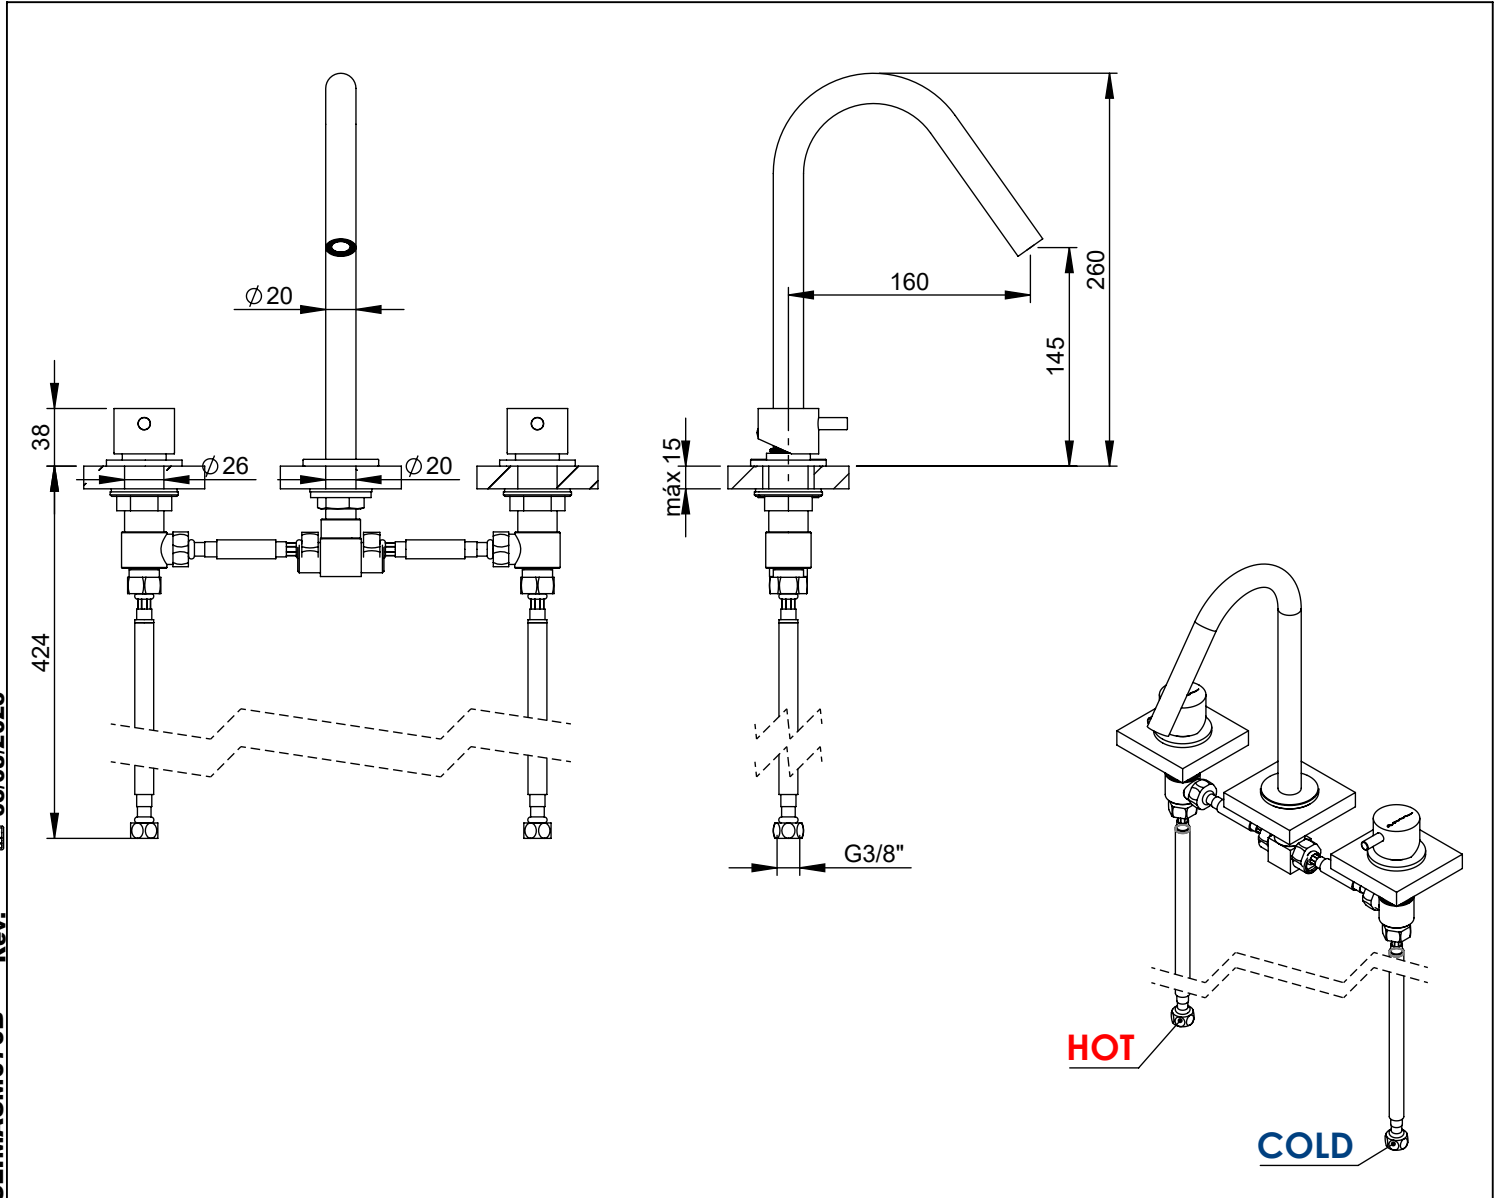

SLIMASM070B Rev. 05/08/2025

CARACTERÍSTICAS TÉCNICAS

PRESSÃO RECOMENDADA:
RECOMMENDED PRESSURE: 3 - 4 BAR

TEMPERATURA RECOMENDADA:
RECOMMENDED TEMPERATURE: 15°C - 65°C

MATERIAIS:
MATERIALS: Latão

TEMPERATURA MÁXIMA:
MAXIMUM TEMPERATURE: 70°C

CAUDAL MÁXIMO A 3 BAR:
MAXIMUM FLOW AT 3 BAR: 5L/MIN

LIGAÇÃO DE ENTRADA:
INPUT CONNECTION: G1/2"

LIGAÇÃO DE SAÍDA:
OUTPUT CONNECTION: G1/2"

PESO (KG):
WEIGHT (KG): 1.96

DIMENSÕES EMBALAGEM (MM):
SIZE PACKAGING (MM): 367x205x80

ACABAMENTOS

CR - CROMADO | CHROME | CHROME | CROMO

PR - PRETO MATE | BLACK MATT | NOIR MAT | NEGRO MATE

BR - BRANCO MATE | WHITE MATT | BLANC MAT | BLANCO MATE

ST - SATINOX | SATINOX | SATINOX | SATINOX

AT - ANTRACITE | ANTHRACITE | ANTHRACITE | ANTRACITA

GM - GUNMETAL | GUNMETAL | GUNMETAL | GUNMETAL

GMM - GUNMETAL MATE | GUNMETAL MATT | GUNMETAL MAT | GUNMETAL MATE

OR - DOURADO | GOLD | DORÉ | DORADO

ORM - DOURADO MATE | GOLD MATT | DORÉ MAT | DORADO MATE

CB - COBRE | COPPER | CUIVRE | COBRE

CBM - COBRE MAT | COPPER MAT | CUIVRE MAT | COBRE MATE

TECNOLOGIA

- Perlator Embutido
  Built-in Aerator
- AC1360 - Castelo Cerâmico 1/2"
  AC1360 - Ceramic Valve 1/2"
- Embutido ao balcão
  Built-in to balcony