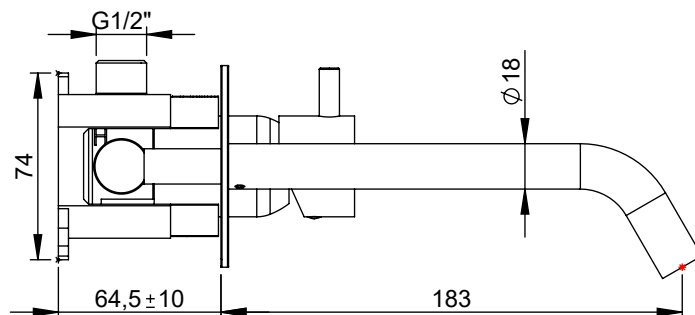

SLIMASM070C

MONOC. EMBUTIR LAVATÓRIO ESPELHO
SEPARADOS SLIMASM

ASM TAPS®

WATER SOUL

EN CONCEALED WASHBASIN MIXER SLIMASM

FR MITIGEUR LAVABO ENCASTRÉE SLIMASM

ES MONOMANDO LAVABO EMPOTRAR
SLIMASM

SLIMASM070C Rev.A 11/05/2026

CARACTERÍSTICAS TÉCNICAS

PRESSÃO RECOMENDADA: RECOMMENDED PRESSURE:	3 - 4 BAR
TEMPERATURA RECOMENDADA: RECOMMENDED TEMPERATURE:	15°C - 65°C
MATERIAIS: MATERIALS:	Latão
TEMPERATURA MÁXIMA: MAXIMUM TEMPERATURE:	70°C
CAUDAL MÁXIMO A 3 BAR: MAXIMUM FLOW AT 3 BAR:	5L/MIN
LIGAÇÃO DE ENTRADA: INPUT CONNECTION:	G1/2"
LIGAÇÃO DE SAÍDA: OUTPUT CONNECTION:	G1/2"
PESO (KG): WEIGHT (KG):	2.37
DIMENSÕES EMBALAGEM (MM): SIZE PACKAGING (MM):	274x162x102

ACABAMENTOS

CR - CROMADO | CHROME | CHROME | CROMO
PR - PRETO MATE | BLACK MATT | NOIR MAT | NEGRO MATE
BR - BRANCO MATE | WHITE MATT | BLANC MAT | BLANCO MATE
ST - SATINOX | SATINOX | SATINOX | SATINOX
AT - ANTRACITE | ANTHRACITE | ANTHRACITE | ANTRACITA
GM - GUNMETAL | GUNMETAL | GUNMETAL | GUNMETAL
GMM - GUNMETAL MATE | GUNMETAL MATT | GUNMETAL MAT | GUNMETAL MATE
OR - DOURADO | GOLD | DORÉ | DORADO
ORM - DOURADO MATE | GOLD MATT | DORÉ MAT | DORADO MATE
CB - COBRE | COPPER | CUIVRE | COBRE
CBM - COBRE MAT | COPPER MAT | CUIVRE MAT | COBRE MATE

TECNOLOGIA

- AC540C - Cartucho Ø35 Energy Saving
  AC540C - Ø35 Energy Saving Cartridge
- Embutido a parede
  Built-in to wall
- Abertura energia saving
  Opening energy saving