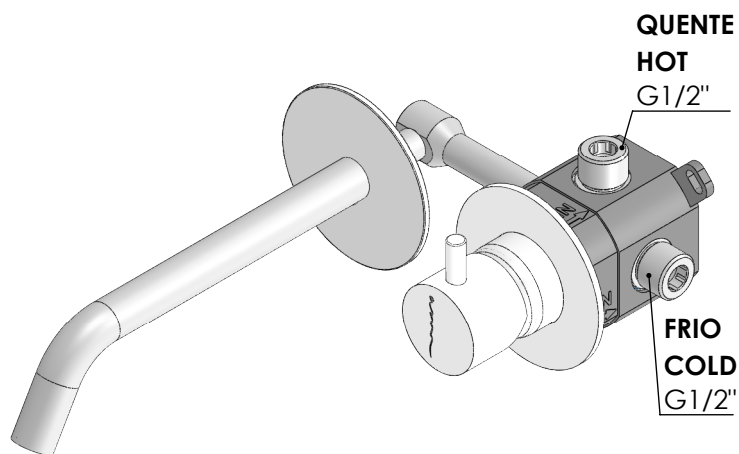

# SLIMASM070C

MONOC. EMBUTIR LAVATÓRIO ESPELHO  
SEPARADOS SLIMASM

ASM TAPS®

WATER SOUL

**EN** CONCEALED WASHBASIN MIXER SLIMASM

**FR** MITIGEUR LAVABO ENCASTRÉE SLIMASM

**ES** MONOMANDO LAVABO EMPOTRAR  
SLIMASM

## CARACTERÍSTICAS TÉCNICAS

PRESSÃO RECOMENDADA: RECOMMENDED PRESSURE:	3 - 4 BAR
TEMPERATURA RECOMENDADA: RECOMMENDED TEMPERATURE:	15°C - 65°C
MATERIAIS: MATERIALS:	Latão
TEMPERATURA MÁXIMA: MAXIMUM TEMPERATURE:	70°C
CAUDAL MÁXIMO A 3 BAR: MAXIMUM FLOW AT 3 BAR:	5L/MIN
LIGAÇÃO DE ENTRADA: INPUT CONNECTION:	G1/2"
LIGAÇÃO DE SAÍDA: OUTPUT CONNECTION:	G1/2"
PESO (KG): WEIGHT (KG):	2.37
DIMENSÕES EMBALAGEM (MM): SIZE PACKAGING (MM):	274x162x102

## TECNOLOGIA

-  AC540C - Cartucho Ø35 Energy Saving  
AC540C - Ø35 Energy Saving Cartridge
-  Embutido a parede  
Built-in to wall
-  Abertura energia saving  
Opening energy saving