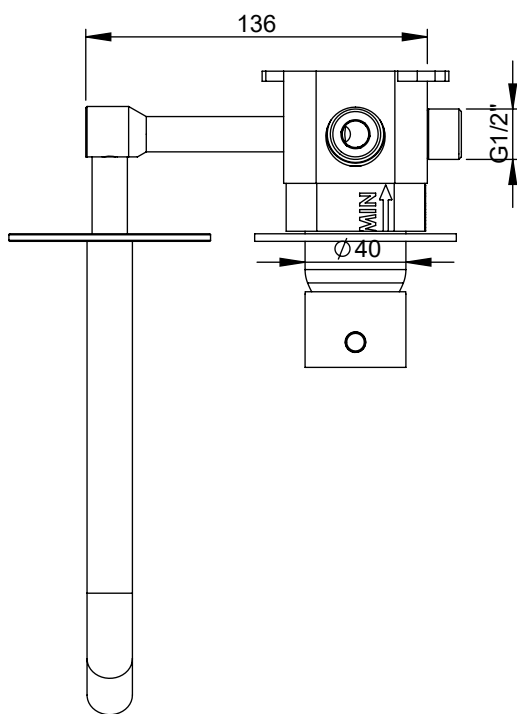

# SLIMASM070C

MONOC. EMBUTIR LAVATÓRIO ESPELHO  
SEPARADOS SLIMASM

ASM TAPS®

WATER SOUL

**EN** CONCEALED WASHBASIN MIXER SLIMASM

**FR** MITIGEUR LAVABO ENCASTRÉE SLIMASM

**ES** MONOMANDO LAVABO EMPOTRAR  
SLIMASM

## CARACTERÍSTICAS TÉCNICAS

PRESSÃO RECOMENDADA: RECOMMENDED PRESSURE:	3 - 4 BAR
TEMPERATURA RECOMENDADA: RECOMMENDED TEMPERATURE:	15°C - 65°C
MATERIAIS: MATERIALS:	Latão
TEMPERATURA MÁXIMA: MAXIMUM TEMPERATURE:	70°C
CAUDAL MÁXIMO A 3 BAR: MAXIMUM FLOW AT 3 BAR:	5L/MIN
LIGAÇÃO DE ENTRADA: INPUT CONNECTION:	G1/2"
LIGAÇÃO DE SAÍDA: OUTPUT CONNECTION:	G1/2"
PESO (KG): WEIGHT (KG):	2.37
DIMENSÕES EMBALAGEM (MM): SIZE PACKAGING (MM):	274x162x102

## TECNOLOGIA

-  AC540C - Cartucho Ø35 Energy Saving  
AC540C - Ø35 Energy Saving Cartridge
-  Embutido a parede  
Built-in to wall
-  Abertura energia saving  
Opening energy saving