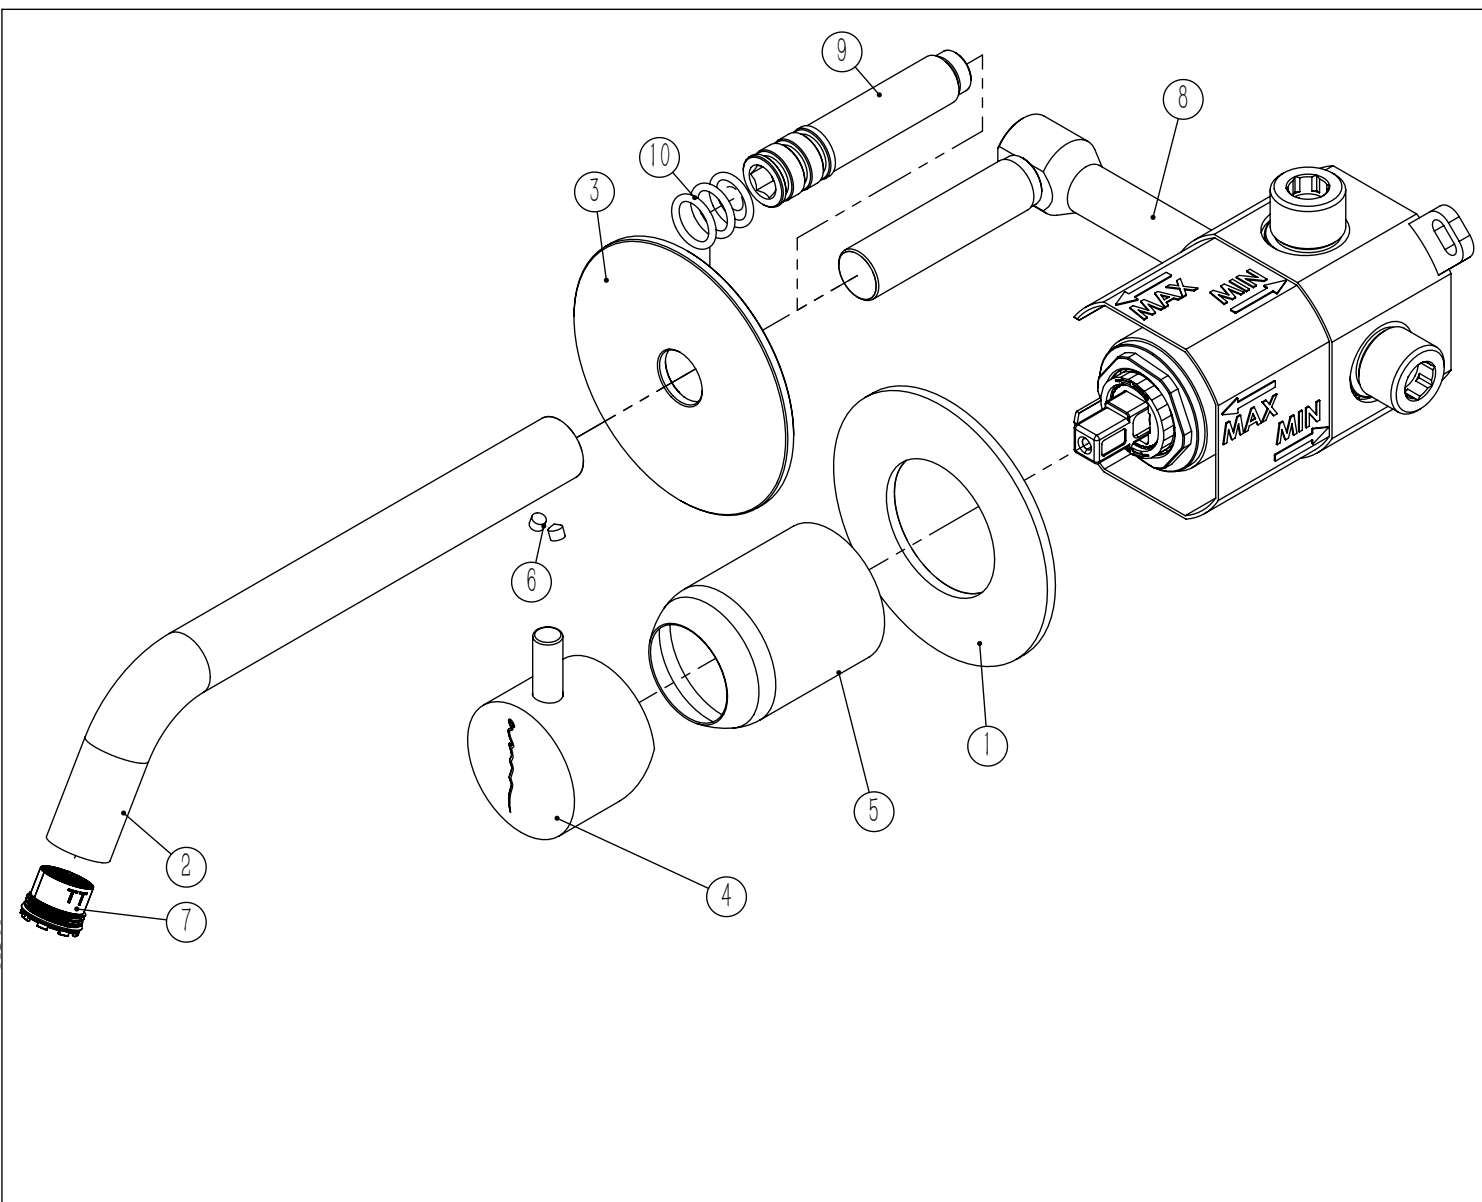

## TECNOLOGIA

-  AC540C - Cartucho Ø35 Energy Saving  
AC540C - Ø35 Energy Saving Cartridge
-  Embutido a parede  
Built-in to wall
-  Abertura energia saving  
Opening energy saving

## LISTA DE COMPONENTES

SLIMASM070C Rev.A 11/05/2026

Nº	DESCRIPTION	REF.	QT.
1	ESPELHO 1 VIA CILÍNDRICO	100274	1
2	Bica Parede Slim	100410	1
3	PATER BICA PAREDE CILÍNDRICA	101425	1
4	MANÍPULO C/PERNO EMBUTIDOS CILÍNDRICO	AC1110	1
5	COPO EMBUTIDOS EXTERIOR	101557	1
6	Perno Umbrako Din 914 M4-4 Inox A-2	09140400040IN	2
7	Perlator 16,5x1 Cilíndrico/Quadra	AC850A	1
8	BOX MONOC. EMBUTIR LAVATÓRIO/SANITA BIDÉ ESPELHOS SEPARADOS	INT101	1
9	PONTEIRA BICA PAREDE SLIMASM	100038	1
10	Orings 10.00x2.00 NBR 70	001367	3