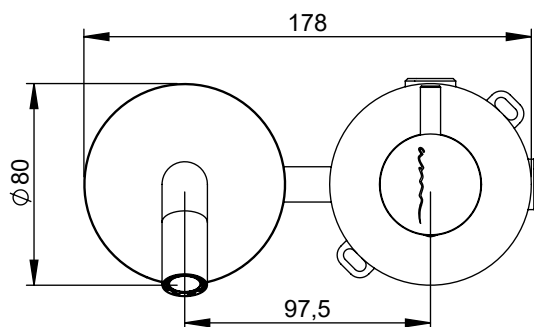

SLIMASM070C

MONOC. EMBUTIR LAVATÓRIO ESPELHO
SEPARADOS SLIMASM

ASM TAPS®

WATER SOUL

EN CONCEALED WASHBASIN MIXER SLIMASM

FR MITIGEUR LAVABO ENCASTRÉE SLIMASM

ES MONOMANDO LAVABO EMPOTRAR
SLIMASM

SLIMASM070C Rev.A 11/05/2026

CARACTERÍSTICAS TÉCNICAS

PRESSÃO RECOMENDADA: RECOMMENDED PRESSURE:	3 - 4 BAR
TEMPERATURA RECOMENDADA: RECOMMENDED TEMPERATURE:	15°C - 65°C
MATERIAIS: MATERIALS:	Latão
TEMPERATURA MÁXIMA: MAXIMUM TEMPERATURE:	70°C
CAUDAL MÁXIMO A 3 BAR: MAXIMUM FLOW AT 3 BAR:	5L/MIN
LIGAÇÃO DE ENTRADA: INPUT CONNECTION:	G1/2"
LIGAÇÃO DE SAÍDA: OUTPUT CONNECTION:	G1/2"
PESO (KG): WEIGHT (KG):	2.37
DIMENSÕES EMBALAGEM (MM): SIZE PACKAGING (MM):	274x162x102

ACABAMENTOS

CR - CROMADO | CHROME | CHROME | CROMO
PR - PRETO MATE | BLACK MATT | NOIR MAT | NEGRO MATE
BR - BRANCO MATE | WHITE MATT | BLANC MAT | BLANCO MATE
ST - SATINOX | SATINOX | SATINOX | SATINOX
AT - ANTRACITE | ANTHRACITE | ANTHRACITE | ANTRACITA
GM - GUNMETAL | GUNMETAL | GUNMETAL | GUNMETAL
GMM - GUNMETAL MATE | GUNMETAL MATT | GUNMETAL MAT | GUNMETAL MATE
OR - DOURADO | GOLD | DORÉ | DORADO
ORM - DOURADO MATE | GOLD MATT | DORÉ MAT | DORADO MATE
CB - COBRE | COPPER | CUIVRE | COBRE
CBM - COBRE MAT | COPPER MAT | CUIVRE MAT | COBRE MATE

TECNOLOGIA

- AC540C - Cartucho Ø35 Energy Saving
  AC540C - Ø35 Energy Saving Cartridge
- Embutido a parede
  Built-in to wall
- Abertura energia saving
  Opening energy saving