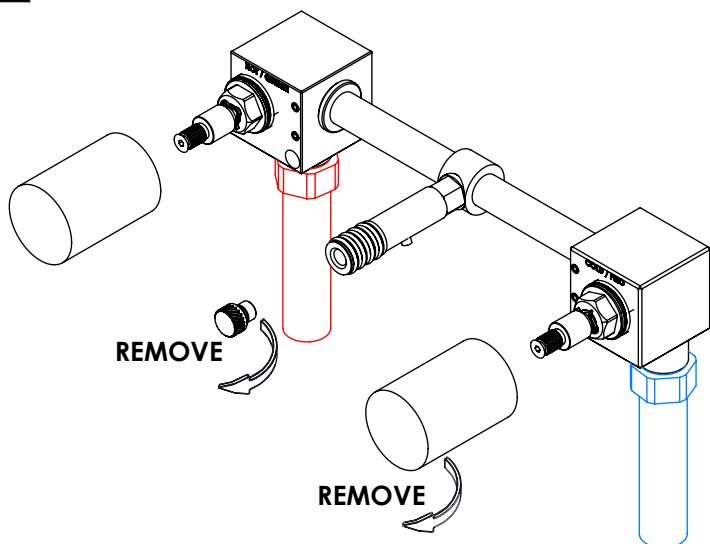

LISTA DE COMPONENTES

SLIMASM070C1 Rev. 05/08/2025

Nº	DESCRIPTION	REF.	QT.
1	Campanula Passador M24x1 Cruzeta070	100858	2
2	Orings 25.00x.50 NBR 70	001102	2
3	Pater Fixação Bica Teto Cilindrica	100336	2
4	Pater Bica Cilindrica Parede	100150	1
5	Bica Parede Slim	100410	1
6	Perlator 16,5x1 Cilindrico/Quadra	AC850A	1
7	BOX MISTURADORA LAVATÓRIO ENCASTRAR BIMANDO	INT103	1
8	Perno Umbrako Din 916 M4-5 Inox A-2	09140400050IN	2
9	MANÍPULO C/PERNO EMBUTIDOS CILÍNDRICO	AC1110	2

! SERVICE

SLIMASM070C1

MISTURADORA EMBUTIR LAVATÓRIO PAREDE SLIMASM

A S M T A P S ®

W A T E R S O U L

INSTALLATION MANUAL

1 CONECTION

2 FIXED

3 REMOVE PROTECTION

4 FIX IT

5 FIX IT

6 MAINTENANCE

SLIMASM070C1 Rev. 05/08/2025