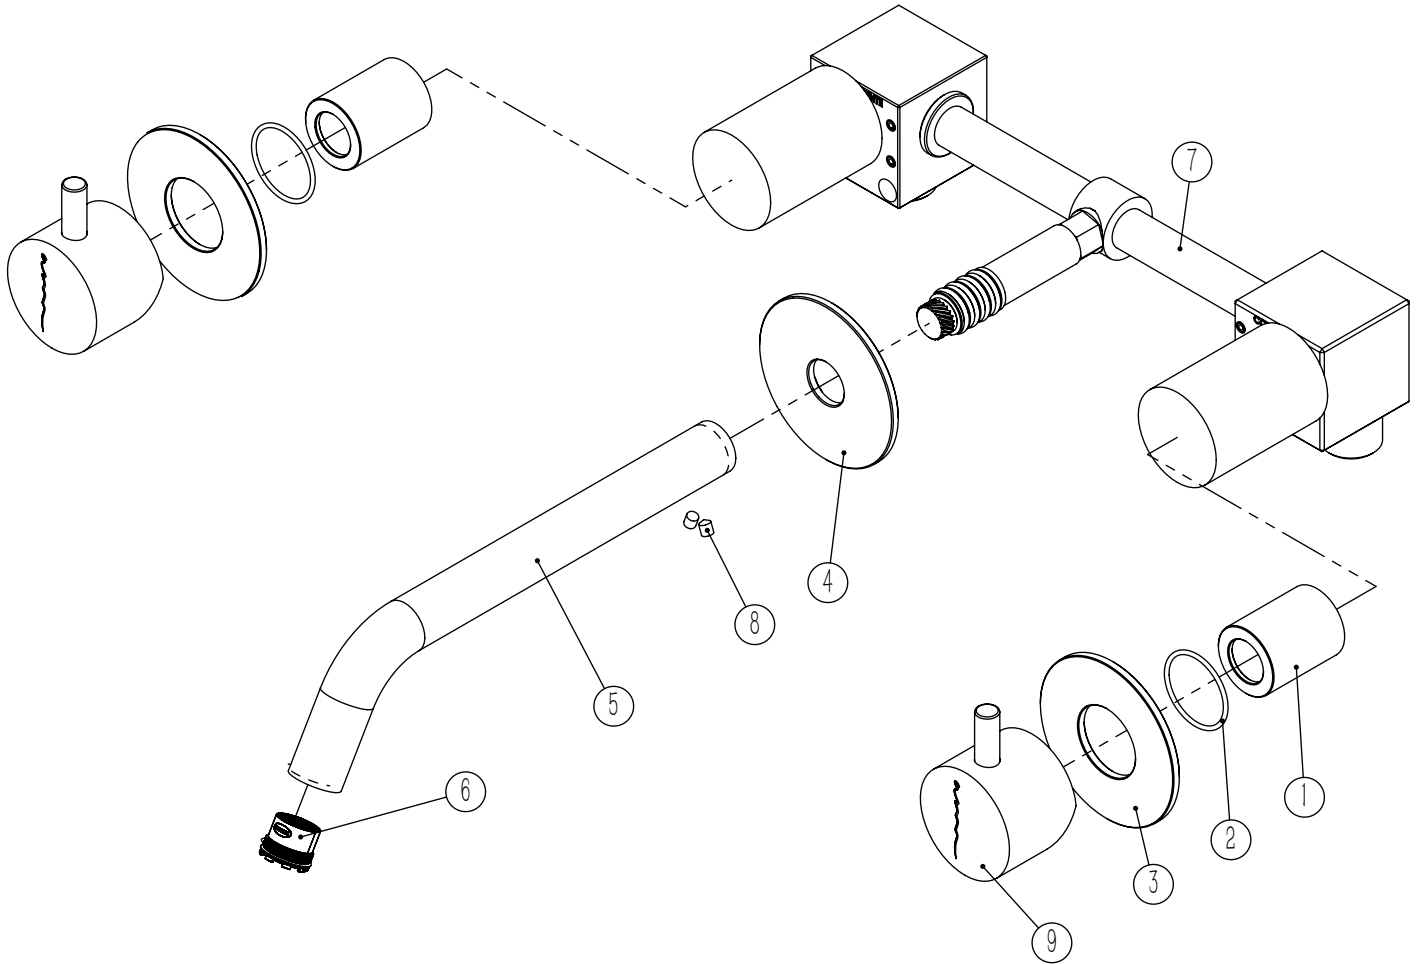

TECNOLOGIA

- AC1360 - CASTELO CERÊMICO
AC1360 - CERAMIC VALVE
- Embutido a parede
Built-in to wall
- Perlator Embutido
Built-in Aerator

SLIMASM070C1

MISTURADORA EMBUTIR
LAVATÓRIO PAREDE SLIMASM

ASM TAPS®

WATER SOUL

LISTA DE COMPONENTES

SLIMASM070C1 Rev. 05/08/2025

Nº	DESCRIPTION	REF.	QT.
1	Campanula Passador M24x1 Cruzeta070	100858	2
2	Orings 25.00x.50 NBR 70	001102	2
3	Pater Fixação Bica Teto Cilindrica	100336	2
4	Pater Bica Cilindrica Parede	100150	1
5	Bica Parede Slim	100410	1
6	Perlator 16,5x1 Cilindrico/Quadra	AC850A	1
7	BOX MISTURADORA LAVATÓRIO ENCASTRAR BIMANDO	INT103	1
8	Perno Umbrako Din 916 M4-5 Inox A-2	09140400050IN	2
9	MANÍPULO C/PERNO EMBUTIDOS CILÍNDRICO	AC1110	2