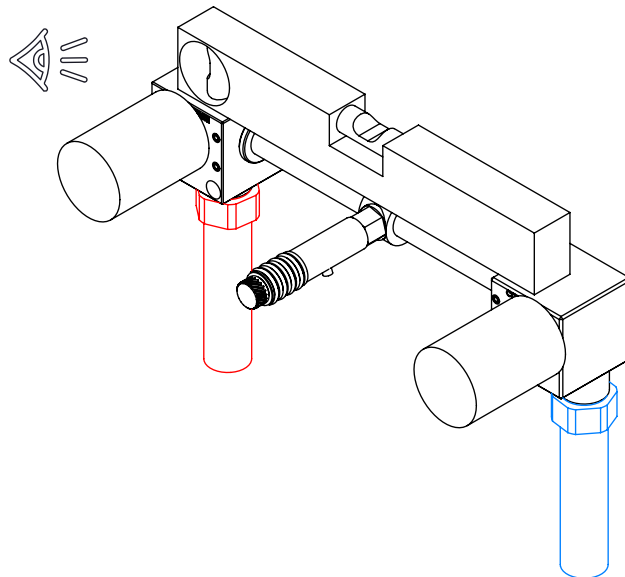

LISTA DE COMPONENTES

SLIMASM070C1 Rev. 05/08/2025

Nº	DESCRIPTION	REF.	QT.
1	Campanula Passador M24x1 Cruzeta070	100858	2
2	Orings 25.00x.50 NBR 70	001102	2
3	Pater Fixação Bica Teto Cilindrica	100336	2
4	Pater Bica Cilindrica Parede	100150	1
5	Bica Parede Slim	100410	1
6	Perlator 16,5x1 Cilindrico/Quadra	AC850A	1
7	BOX MISTURADORA LAVATÓRIO ENCASTRAR BIMANDO	INT103	1
8	Perno Umbrako Din 916 M4-5 Inox A-2	09140400050IN	2
9	MANÍPULO C/PERNO EMBUTIDOS CILÍNDRICO	AC1110	2

! SERVICE

SLIMASM070C1

MISTURADORA EMBUTIR LAVATÓRIO PAREDE SLIMASM

A S M T A P S ®

W A T E R S O U L

INSTALLATION MANUAL

1 CONECTION

2 FIXED

3 REMOVE PROTECTION

4 FIX IT

5 FIX IT

6 MAINTENANCE

SLIMASM070C1 Rev. 05/08/2025