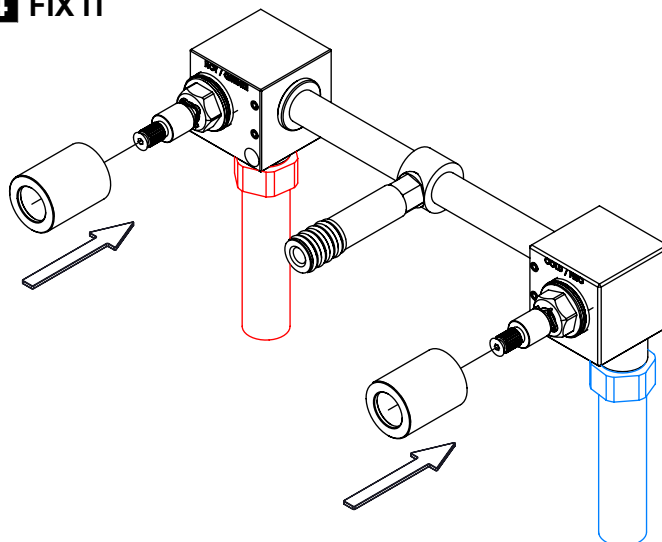

! SERVICE

SLIMASM070C1

MISTURADORA EMBUTIR LAVATÓRIO PAREDE SLIMASM

A S M T A P S ®

W A T E R S O U L

INSTALLATION MANUAL

1 CONECTION

2 FIXED

3 REMOVE PROTECTION

4 FIX IT

5 FIX IT

6 MAINTENANCE

SLIMASM070C1 Rev. 05/08/2025