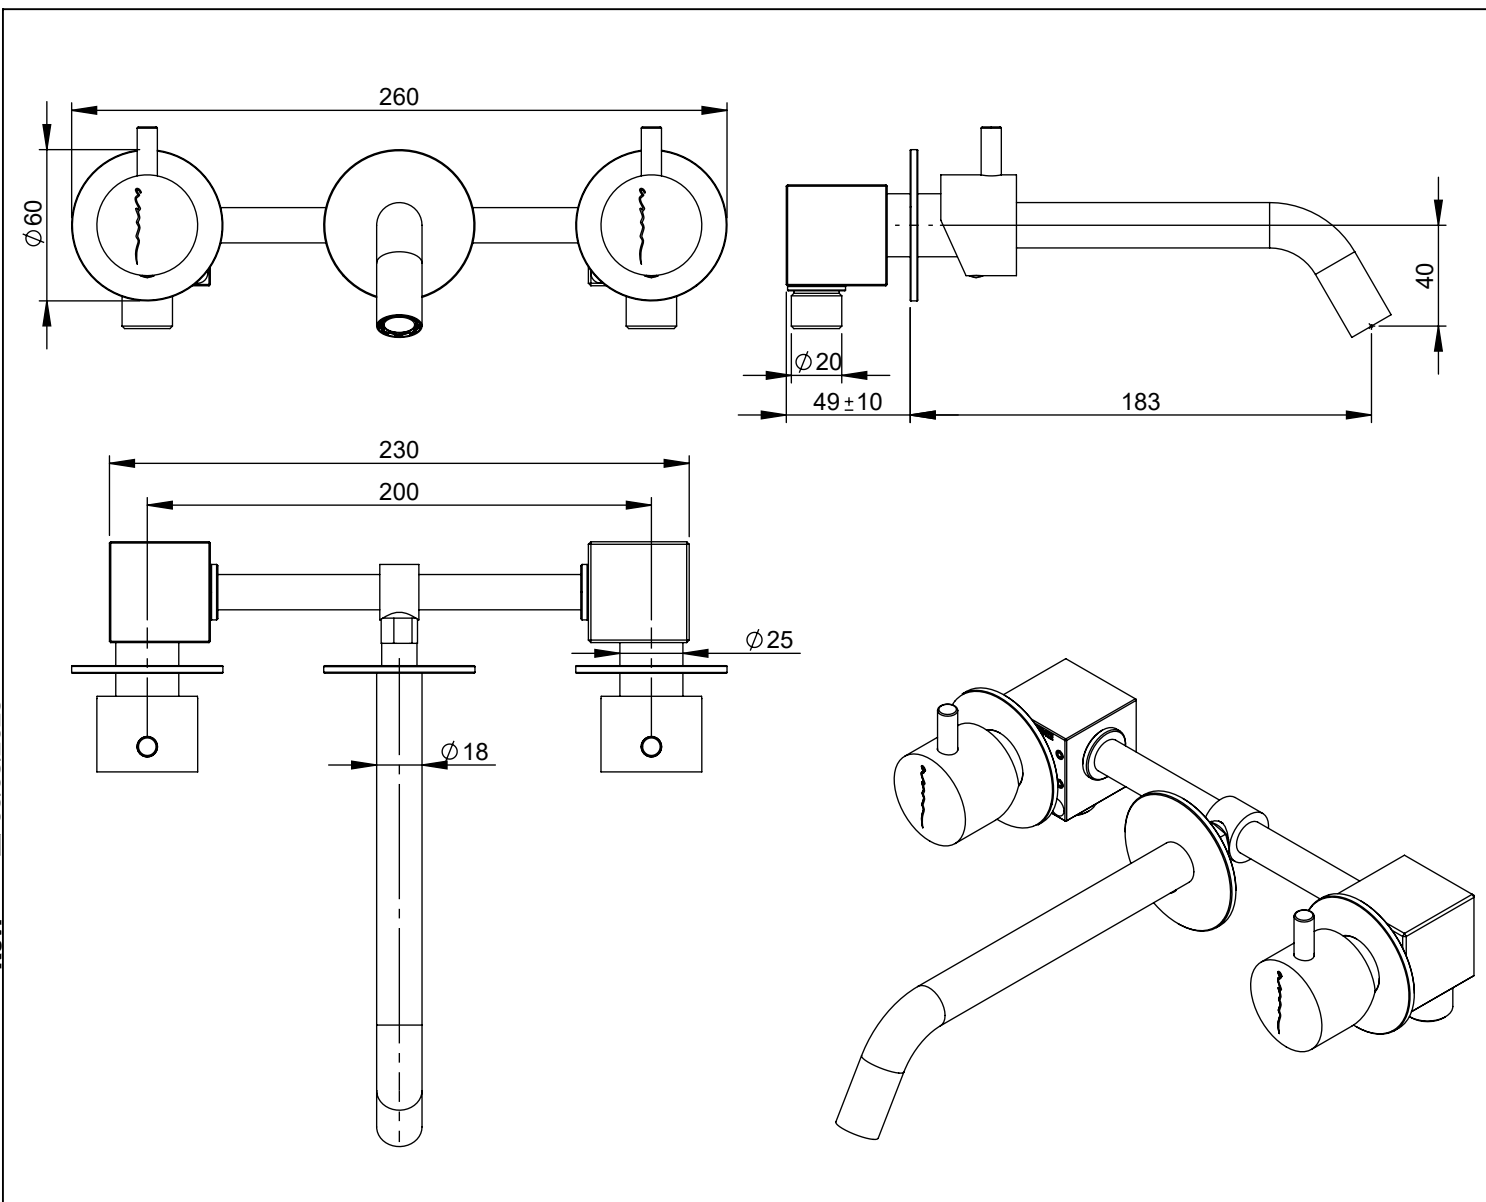

SLIMASM070C1

MISTURADORA EMBUTIR LAVATÓRIO
PAREDE SLIMASM

ASM TAPS®

WATER SOUL

EN CONCEALED WASHBASIN MIXER SLIMASM

FR MÉLANGEUR LAVABO ENCASTRÉE
SLIMASM

ES MEZCLADOR LAVABO EMPOTRAR
SLIMASM

SLIMASM070C1 Rev. 05/08/2025

CARACTERÍSTICAS TÉCNICAS

PRESSÃO RECOMENDADA: RECOMMENDED PRESSURE:	3 - 4 BAR
TEMPERATURA RECOMENDADA: RECOMMENDED TEMPERATURE:	15°C - 65°C
MATERIAIS: MATERIALS:	Latão
TEMPERATURA MÁXIMA: MAXIMUM TEMPERATURE:	70°C
CAUDAL MÁXIMO A 3 BAR: MAXIMUM FLOW AT 3 BAR:	5L/MIN
LIGAÇÃO DE ENTRADA: INPUT CONNECTION:	G1/2"
LIGAÇÃO DE SAÍDA: OUTPUT CONNECTION:	G1/2"
PESO (KG): WEIGHT (KG):	1.42
DIMENSÕES EMBALAGEM (MM): SIZE PACKAGING (MM):	274x162x102

LISTA DE COMPONENTES

SLIMASM070C1 Rev. 05/08/2025

Nº	DESCRIPTION	REF.	QT.
1	Campanula Passador M24x1 Cruzeta070	100858	2
2	Orings 25.00x.50 NBR 70	001102	2
3	Pater Fixação Bica Teto Cilindrica	100336	2
4	Pater Bica Cilindrica Parede	100150	1
5	Bica Parede Slim	100410	1
6	Perlator 16,5x1 Cilindrico/Quadra	AC850A	1
7	BOX MISTURADORA LAVATÓRIO ENCASTRAR BIMANDO	INT103	1
8	Perno Umbrako Din 916 M4-5 Inox A-2	09140400050IN	2
9	MANÍPULO C/PERNO EMBUTIDOS CILÍNDRICO	AC1110	2