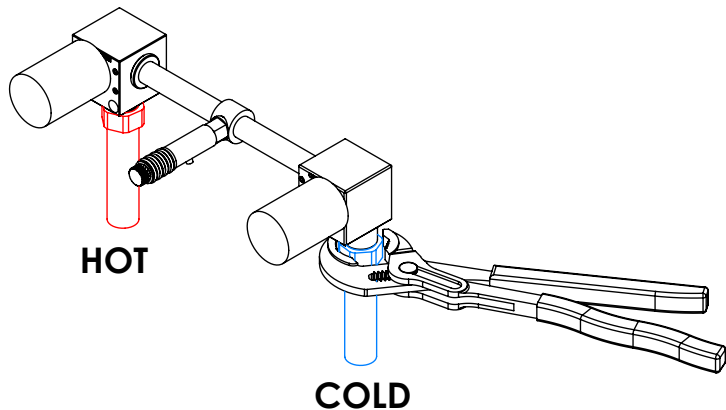

LISTA DE COMPONENTES

SLIMASM070C1 Rev. 05/08/2025

Nº	DESCRIPTION	REF.	QT.
1	Campanula Passador M24x1 Cruzeta070	100858	2
2	Orings 25.00x.50 NBR 70	001102	2
3	Pater Fixação Bica Teto Cilindrica	100336	2
4	Pater Bica Cilindrica Parede	100150	1
5	Bica Parede Slim	100410	1
6	Perlator 16,5x1 Cilindrico/Quadra	AC850A	1
7	BOX MISTURADORA LAVATÓRIO ENCASTRAR BIMANDO	INT103	1
8	Perno Umbrako Din 916 M4-5 Inox A-2	09140400050IN	2
9	MANÍPULO C/PERNO EMBUTIDOS CILÍNDRICO	AC1110	2

! SERVICE

SLIMASM070C1

MISTURADORA EMBUTIR LAVATÓRIO PAREDE SLIMASM

A S M T A P S ®

W A T E R S O U L

INSTALLATION MANUAL

1 CONECTION

2 FIXED

3 REMOVE PROTECTION

4 FIX IT

5 FIX IT

6 MAINTENANCE

SLIMASM070C1 Rev. 05/08/2025