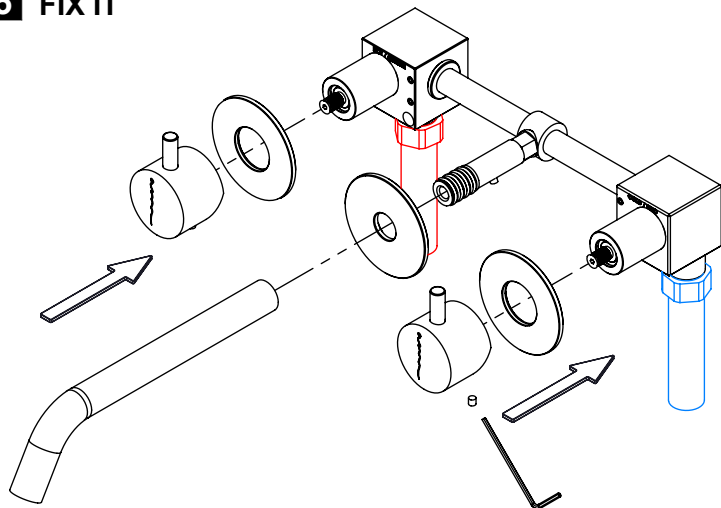

LISTA DE COMPONENTES

SLIMASM070C1 Rev. 05/08/2025

Nº	DESCRIPTION	REF.	QT.
1	Campanula Passador M24x1 Cruzeta070	100858	2
2	Orings 25.00x.50 NBR 70	001102	2
3	Pater Fixação Bica Teto Cilindrica	100336	2
4	Pater Bica Cilindrica Parede	100150	1
5	Bica Parede Slim	100410	1
6	Perlator 16,5x1 Cilindrico/Quadra	AC850A	1
7	BOX MISTURADORA LAVATÓRIO ENCASTRAR BIMANDO	INT103	1
8	Perno Umbrako Din 916 M4-5 Inox A-2	09140400050IN	2
9	MANÍPULO C/PERNO EMBUTIDOS CILÍNDRICO	AC1110	2

! SERVICE

SLIMASM070C1

MISTURADORA EMBUTIR LAVATÓRIO PAREDE SLIMASM

A S M T A P S ®

W A T E R S O U L

INSTALLATION MANUAL

1 CONECTION

2 FIXED

3 REMOVE PROTECTION

4 FIX IT

5 FIX IT

6 MAINTENANCE

SLIMASM070C1 Rev. 05/08/2025