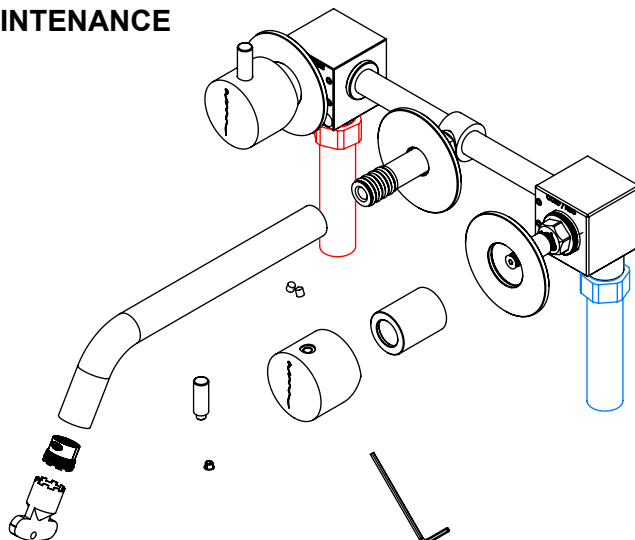

LISTA DE COMPONENTES

SLIMASM070C1 Rev. 05/08/2025

Nº	DESCRIPTION	REF.	QT.
1	Campanula Passador M24x1 Cruzeta070	100858	2
2	Orings 25.00x.50 NBR 70	001102	2
3	Pater Fixação Bica Teto Cilindrica	100336	2
4	Pater Bica Cilindrica Parede	100150	1
5	Bica Parede Slim	100410	1
6	Perlator 16,5x1 Cilindrico/Quadra	AC850A	1
7	BOX MISTURADORA LAVATÓRIO ENCASTRAR BIMANDO	INT103	1
8	Perno Umbrako Din 916 M4-5 Inox A-2	09140400050IN	2
9	MANÍPULO C/PERNO EMBUTIDOS CILÍNDRICO	AC1110	2

! SERVICE

SLIMASM070C1

MISTURADORA EMBUTIR LAVATÓRIO PAREDE SLIMASM

A S M T A P S ®

W A T E R S O U L

INSTALLATION MANUAL

1 CONECTION

2 FIXED

3 REMOVE PROTECTION

4 FIX IT

5 FIX IT

6 MAINTENANCE

SLIMASM070C1 Rev. 05/08/2025