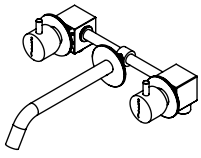

SLIMASM070C1

MISTURADORA EMBUTIR
LAVATÓRIO PAREDE SLIMASM