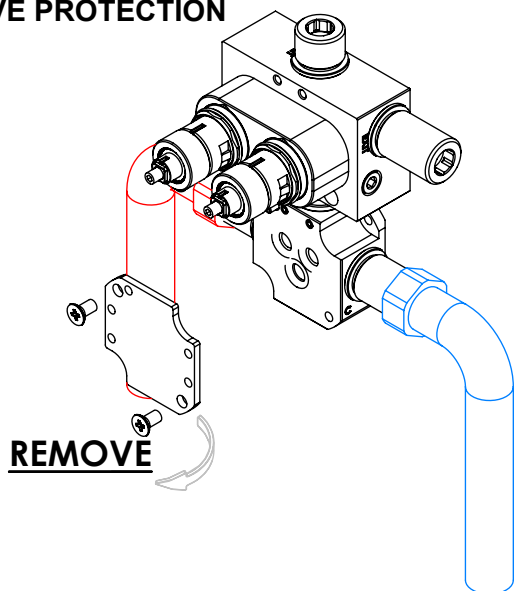

ASM TAPS
MADE IN PORTUGAL

SLIMASM080B2

MONOCOMANDO DUCHE EMBUTIR
CLIC 2 VIAS SLIMASM

ASM TAPS®

WATER SOUL

LISTA DE COMPONENTES

SLIMASM080B2 Rev. 05/08/2025

Nº	DESCRIPTION	REF.	QT.
1	ESPELHO BOTÃO 2 VIAS CILINDRICO CLIC C. VOLUME	101321	1
2	BOTÃO DISTRIBUIDOR EMBUTIDO CLIC C/ VOLUME	101320	2
3	Orings 23.00x1.50 NBR 70	001098	1
4	Copo Cartuchos Embutidos	100040	1
5	MANÍPULO C/PERNO EMBUTIDOS CILÍNDRICO	AC1110	1
6	Porca M37x1,5 C_Oring	100881	1
7	Campânula Porca M37x1,5	100880	1
8	CARTUCHO 35 ENERGY SAVING	AC540C	1
9	CAMPANULA DISTRIBUIDOR EMBUTIDO C BOTÃO CLIC C VOLUME	101319	2
10	BLOCO LAVATÓRIO DA BOX EXTERIOR	101349	1
11	BOX MONOCOMANDO EMBUTIR CLIC DUCHE 2 VIAS	INT106	1

! SERVICE

SLIMASM080B2

MONOCOMANDO DUCHE EMBUTIR
CLIC 2 VIAS SLIMASM

A S M T A P S ®

W A T E R S O U L

INSTALLATION MANUAL

1 CONECTION

2 FIXED

3 REMOVE PROTECTION

4 FIX IT

5 FIX IT

6 MAINTENANCE

SLIMASM080B2 Rev. 05/08/2025