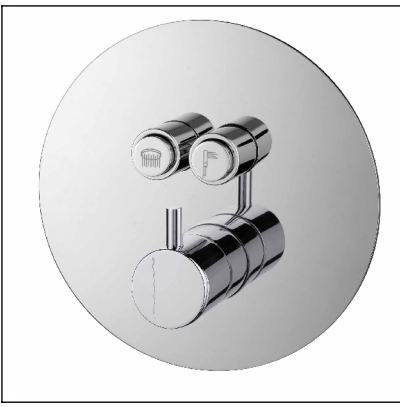

SLIMASM080B2

MONOCOMANDO DUCHE EMBUTIR CLIC 2
VIAS SLIMASM

A S M T A P S[®]

WATER SOUL

EN CONCEALED CLIC 2 WAY SHOWER MIXER
SLIMASM

FR MITIGEUR DOUCHE ENCASTRÉ CLIC 2
VOIES SLIMASM

ES MONOMANDO DUCHA EMPOTRAR CLIC 2
VIAS SLIMASM

CAUDAL MÁXIMO A 3 BAR:
MAXIMUM FLOW AT 3 BAR: L/MIN

LIGAÇÃO DE ENTRADA:
INPUT CONNECTION: G1/2"

LIGAÇÃO DE SÁIDA:
OUTPUT CONNECTION: G1/2"

PESO (KG):
WEIGHT (KG): 2.92

DIMENSÕES EMBALAGEM (MM):
SIZE PACKAGING (MM): 285x200x170

CB - COBRE | COPPER | CUIVRE | COBRE

CBM - COBRE MAT | COPPER MAT | CUIVRE MAT | COBRE MATE

TECNOLOGIA

- AC2140 - Válvula on/off fit FSG D6 control volume
AC2140 - Fit FSG D6 on/off clic valve
- AC540C - Cartucho Ø35
AC540C - Cartridge Ø35
- Embutido a parede
Built-in to wall

ASM TAPS
MADE IN PORTUGAL

SLIMASM080B2

MONOCOMANDO DUCHE EMBUTIR
CLIC 2 VIAS SLIMASM

ASM TAPS®

WATER SOUL

LISTA DE COMPONENTES

SLIMASM080B2 Rev. 05/08/2025

Nº	DESCRIPTION	REF.	QT.
1	ESPELHO BOTÃO 2 VIAS CILINDRICO CLIC C. VOLUME	101321	1
2	BOTÃO DISTRIBUIDOR EMBUTIDO CLIC C/ VOLUME	101320	2
3	Orings 23.00x1.50 NBR 70	001098	1
4	Copo Cartuchos Embutidos	100040	1
5	MANÍPULO C/PERNO EMBUTIDOS CILÍNDRICO	AC1110	1
6	Porca M37x1,5 C_Oring	100881	1
7	Campânula Porca M37x1,5	100880	1
8	CARTUCHO 35 ENERGY SAVING	AC540C	1
9	CAMPANULA DISTRIBUIDOR EMBUTIDO C BOTÃO CLIC C VOLUME	101319	2
10	BLOCO LAVATÓRIO DA BOX EXTERIOR	101349	1
11	BOX MONOCOMANDO EMBUTIR CLIC DUCHE 2 VIAS	INT106	1