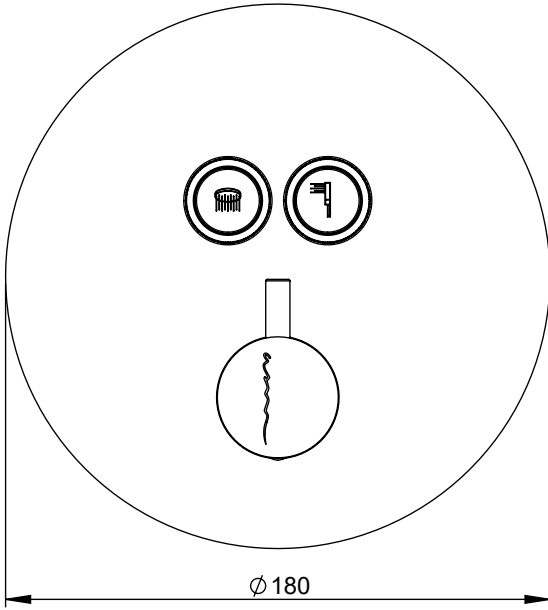

SLIMASM080B2

MONOCOMANDO DUCHE EMBUTIR CLIC 2
VIAS SLIMASM

A S M T A P S[®]

WATER SOUL

EN CONCEALED CLIC 2 WAY SHOWER MIXER
SLIMASM

FR MITIGEUR DOUCHE ENCASTRÉ CLIC 2
VOIES SLIMASM

ES MONOMANDO DUCHA EMPOTRAR CLIC 2
VIAS SLIMASM

CAUDAL MÁXIMO A 3 BAR:
MAXIMUM FLOW AT 3 BAR: L/MIN

LIGAÇÃO DE ENTRADA:
INPUT CONNECTION: G1/2"

LIGAÇÃO DE SÁIDA:
OUTPUT CONNECTION: G1/2"

PESO (KG):
WEIGHT (KG): 2.92

DIMENSÕES EMBALAGEM (MM):
SIZE PACKAGING (MM): 285x200x170