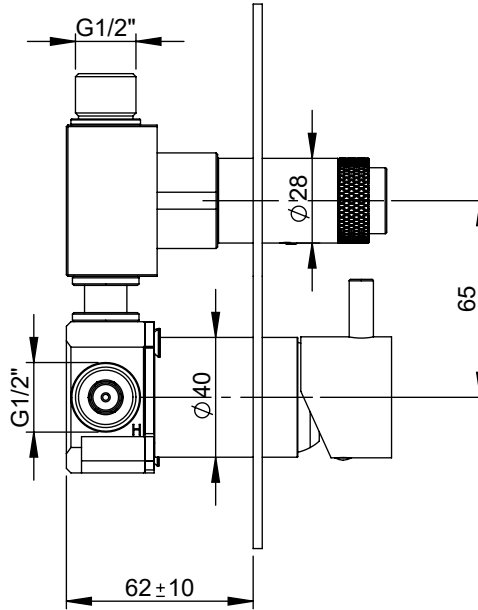

SLIMASM080B2

MONOCOMANDO DUCHE EMBUTIR CLIC 2
VIAS SLIMASM

A S M T A P S[®]

WATER SOUL

EN CONCEALED CLIC 2 WAY SHOWER MIXER
SLIMASM

FR MITIGEUR DOUCHE ENCASTRÉ CLIC 2
VOIES SLIMASM

ES MONOMANDO DUCHA EMPOTRAR CLIC 2
VIAS SLIMASM

CAUDAL MÁXIMO A 3 BAR:
MAXIMUM FLOW AT 3 BAR: L/MIN

LIGAÇÃO DE ENTRADA:
INPUT CONNECTION: G1/2"

LIGAÇÃO DE SÁIDA:
OUTPUT CONNECTION: G1/2"

PESO (KG):
WEIGHT (KG): 2.92

DIMENSÕES EMBALAGEM (MM):
SIZE PACKAGING (MM): 285x200x170