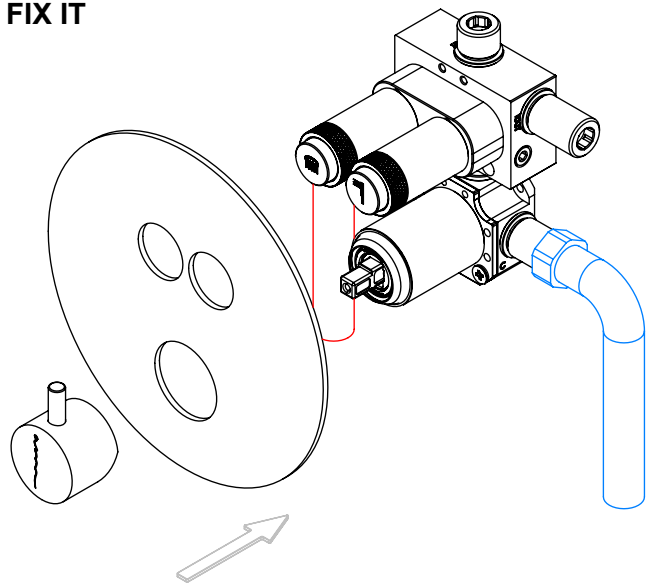

ASM TAPS
MADE IN PORTUGAL

SLIMASM080B2

MONOCOMANDO DUCHE EMBUTIR
CLIC 2 VIAS SLIMASM

ASM TAPS®

WATER SOUL

LISTA DE COMPONENTES

SLIMASM080B2 Rev. 05/08/2025

Nº	DESCRIPTION	REF.	QT.
1	ESPELHO BOTÃO 2 VIAS CILINDRICO CLIC C. VOLUME	101321	1
2	BOTÃO DISTRIBUIDOR EMBUTIDO CLIC C/ VOLUME	101320	2
3	Orings 23.00x1.50 NBR 70	001098	1
4	Copo Cartuchos Embutidos	100040	1
5	MANÍPULO C/PERNO EMBUTIDOS CILÍNDRICO	AC1110	1
6	Porca M37x1,5 C_Oring	100881	1
7	Campânula Porca M37x1,5	100880	1
8	CARTUCHO 35 ENERGY SAVING	AC540C	1
9	CAMPANULA DISTRIBUIDOR EMBUTIDO C BOTÃO CLIC C VOLUME	101319	2
10	BLOCO LAVATÓRIO DA BOX EXTERIOR	101349	1
11	BOX MONOCOMANDO EMBUTIR CLIC DUCHE 2 VIAS	INT106	1

! SERVICE

SLIMASM080B2

MONOCOMANDO DUCHE EMBUTIR
CLIC 2 VIAS SLIMASM

A S M T A P S ®

W A T E R S O U L

INSTALLATION MANUAL

1 CONECTION

2 FIXED

3 REMOVE PROTECTION

4 FIX IT

5 FIX IT

6 MAINTENANCE

SLIMASM080B2 Rev. 05/08/2025