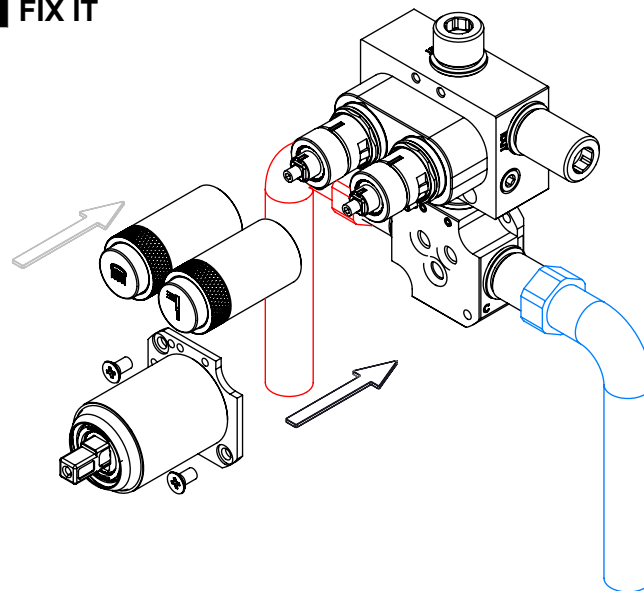

ASM TAPS
MADE IN PORTUGAL

SLIMASM080B2

MONOCOMANDO DUCHE EMBUTIR
CLIC 2 VIAS SLIMASM

ASM TAPS®

WATER SOUL

LISTA DE COMPONENTES

SLIMASM080B2 Rev. 05/08/2025

Nº	DESCRIPTION	REF.	QT.
1	ESPELHO BOTÃO 2 VIAS CILINDRICO CLIC C. VOLUME	101321	1
2	BOTÃO DISTRIBUIDOR EMBUTIDO CLIC C/ VOLUME	101320	2
3	Orings 23.00x1.50 NBR 70	001098	1
4	Copo Cartuchos Embutidos	100040	1
5	MANÍPULO C/PERNO EMBUTIDOS CILÍNDRICO	AC1110	1
6	Porca M37x1,5 C_Oring	100881	1
7	Campânula Porca M37x1,5	100880	1
8	CARTUCHO 35 ENERGY SAVING	AC540C	1
9	CAMPANULA DISTRIBUIDOR EMBUTIDO C BOTÃO CLIC C VOLUME	101319	2
10	BLOCO LAVATÓRIO DA BOX EXTERIOR	101349	1
11	BOX MONOCOMANDO EMBUTIR CLIC DUCHE 2 VIAS	INT106	1

! SERVICE

SLIMASM080B2

MONOCOMANDO DUCHE EMBUTIR
CLIC 2 VIAS SLIMASM

A S M T A P S ®

W A T E R S O U L

INSTALLATION MANUAL

1 CONECTION

2 FIXED

3 REMOVE PROTECTION

4 FIX IT

5 FIX IT

6 MAINTENANCE

SLIMASM080B2 Rev. 05/08/2025