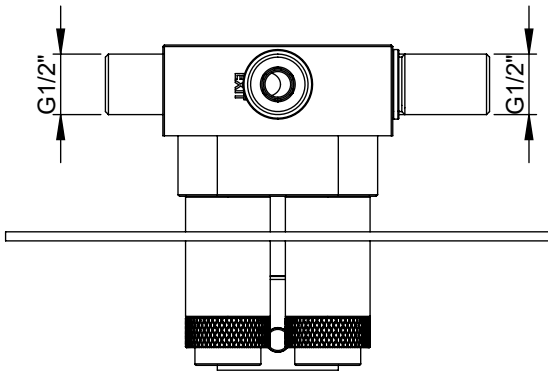

SLIMASM080B2

MONOCOMANDO DUCHE EMBUTIR CLIC 2
VIAS SLIMASM

A S M T A P S[®]

WATER SOUL

EN CONCEALED CLIC 2 WAY SHOWER MIXER
SLIMASM

FR MITIGEUR DOUCHE ENCASTRÉ CLIC 2
VOIES SLIMASM

ES MONOMANDO DUCHA EMPOTRAR CLIC 2
VIAS SLIMASM

CAUDAL MÁXIMO A 3 BAR:
MAXIMUM FLOW AT 3 BAR: L/MIN

LIGAÇÃO DE ENTRADA:
INPUT CONNECTION: G1/2"

LIGAÇÃO DE SÁIDA:
OUTPUT CONNECTION: G1/2"

PESO (KG):
WEIGHT (KG): 2.92

DIMENSÕES EMBALAGEM (MM):
SIZE PACKAGING (MM): 285x200x170