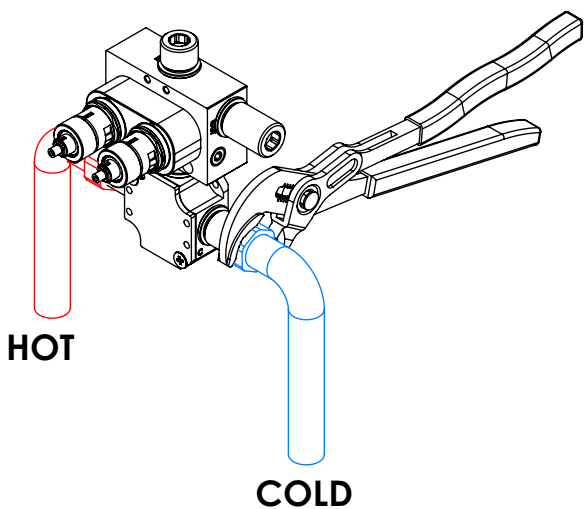

ASM TAPS
MADE IN PORTUGAL

SLIMASM080B2

MONOCOMANDO DUCHE EMBUTIR
CLIC 2 VIAS SLIMASM

ASM TAPS®

WATER SOUL

LISTA DE COMPONENTES

SLIMASM080B2 Rev. 05/08/2025

Nº	DESCRIPTION	REF.	QT.
1	ESPELHO BOTÃO 2 VIAS CILINDRICO CLIC C. VOLUME	101321	1
2	BOTÃO DISTRIBUIDOR EMBUTIDO CLIC C/ VOLUME	101320	2
3	Orings 23.00x1.50 NBR 70	001098	1
4	Copo Cartuchos Embutidos	100040	1
5	MANÍPULO C/PERNO EMBUTIDOS CILÍNDRICO	AC1110	1
6	Porca M37x1,5 C_Oring	100881	1
7	Campânula Porca M37x1,5	100880	1
8	CARTUCHO 35 ENERGY SAVING	AC540C	1
9	CAMPANULA DISTRIBUIDOR EMBUTIDO C BOTÃO CLIC C VOLUME	101319	2
10	BLOCO LAVATÓRIO DA BOX EXTERIOR	101349	1
11	BOX MONOCOMANDO EMBUTIR CLIC DUCHE 2 VIAS	INT106	1

! SERVICE

SLIMASM080B2

MONOCOMANDO DUCHE EMBUTIR
CLIC 2 VIAS SLIMASM

A S M T A P S ®

W A T E R S O U L

INSTALLATION MANUAL

1 CONECTION

2 FIXED

3 REMOVE PROTECTION

4 FIX IT

5 FIX IT

6 MAINTENANCE

SLIMASM080B2 Rev. 05/08/2025