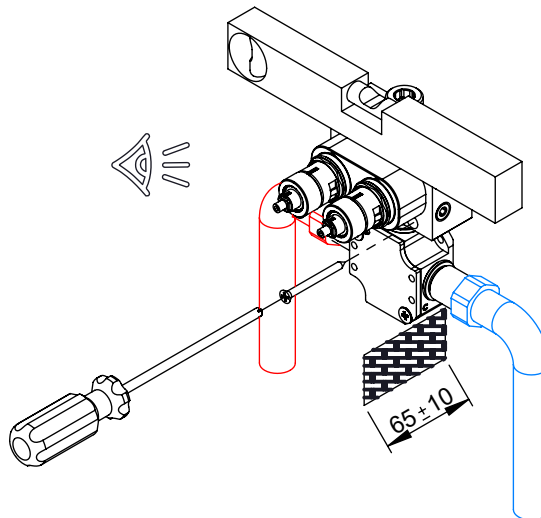

ASM TAPS
MADE IN PORTUGAL

SLIMASM080B2

MONOCOMANDO DUCHE EMBUTIR
CLIC 2 VIAS SLIMASM

ASM TAPS®

WATER SOUL

LISTA DE COMPONENTES

SLIMASM080B2 Rev. 05/08/2025

Nº	DESCRIPTION	REF.	QT.
1	ESPELHO BOTÃO 2 VIAS CILINDRICO CLIC C. VOLUME	101321	1
2	BOTÃO DISTRIBUIDOR EMBUTIDO CLIC C/ VOLUME	101320	2
3	Orings 23.00x1.50 NBR 70	001098	1
4	Copo Cartuchos Embutidos	100040	1
5	MANÍPULO C/PERNO EMBUTIDOS CILÍNDRICO	AC1110	1
6	Porca M37x1,5 C_Oring	100881	1
7	Campânula Porca M37x1,5	100880	1
8	CARTUCHO 35 ENERGY SAVING	AC540C	1
9	CAMPANULA DISTRIBUIDOR EMBUTIDO C BOTÃO CLIC C VOLUME	101319	2
10	BLOCO LAVATÓRIO DA BOX EXTERIOR	101349	1
11	BOX MONOCOMANDO EMBUTIR CLIC DUCHE 2 VIAS	INT106	1

! SERVICE

SLIMASM080B2

MONOCOMANDO DUCHE EMBUTIR
CLIC 2 VIAS SLIMASM

A S M T A P S ®

W A T E R S O U L

INSTALLATION MANUAL

1 CONECTION

2 FIXED

3 REMOVE PROTECTION

4 FIX IT

5 FIX IT

6 MAINTENANCE

SLIMASM080B2 Rev. 05/08/2025