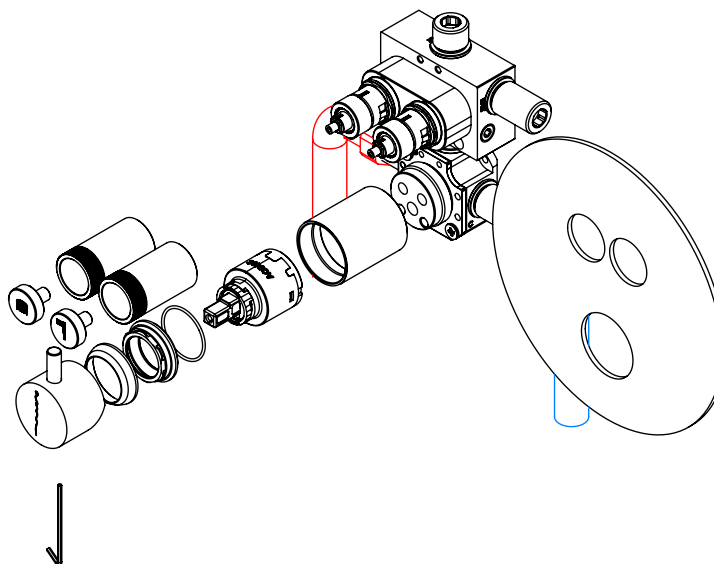

! SERVICE

SLIMASM080B2

MONOCOMANDO DUCHE EMBUTIR
CLIC 2 VIAS SLIMASM

A S M T A P S ®

W A T E R S O U L

INSTALLATION MANUAL

1 CONECTION

2 FIXED

3 REMOVE PROTECTION

4 FIX IT

5 FIX IT

6 MAINTENANCE

SLIMASM080B2 Rev. 05/08/2025