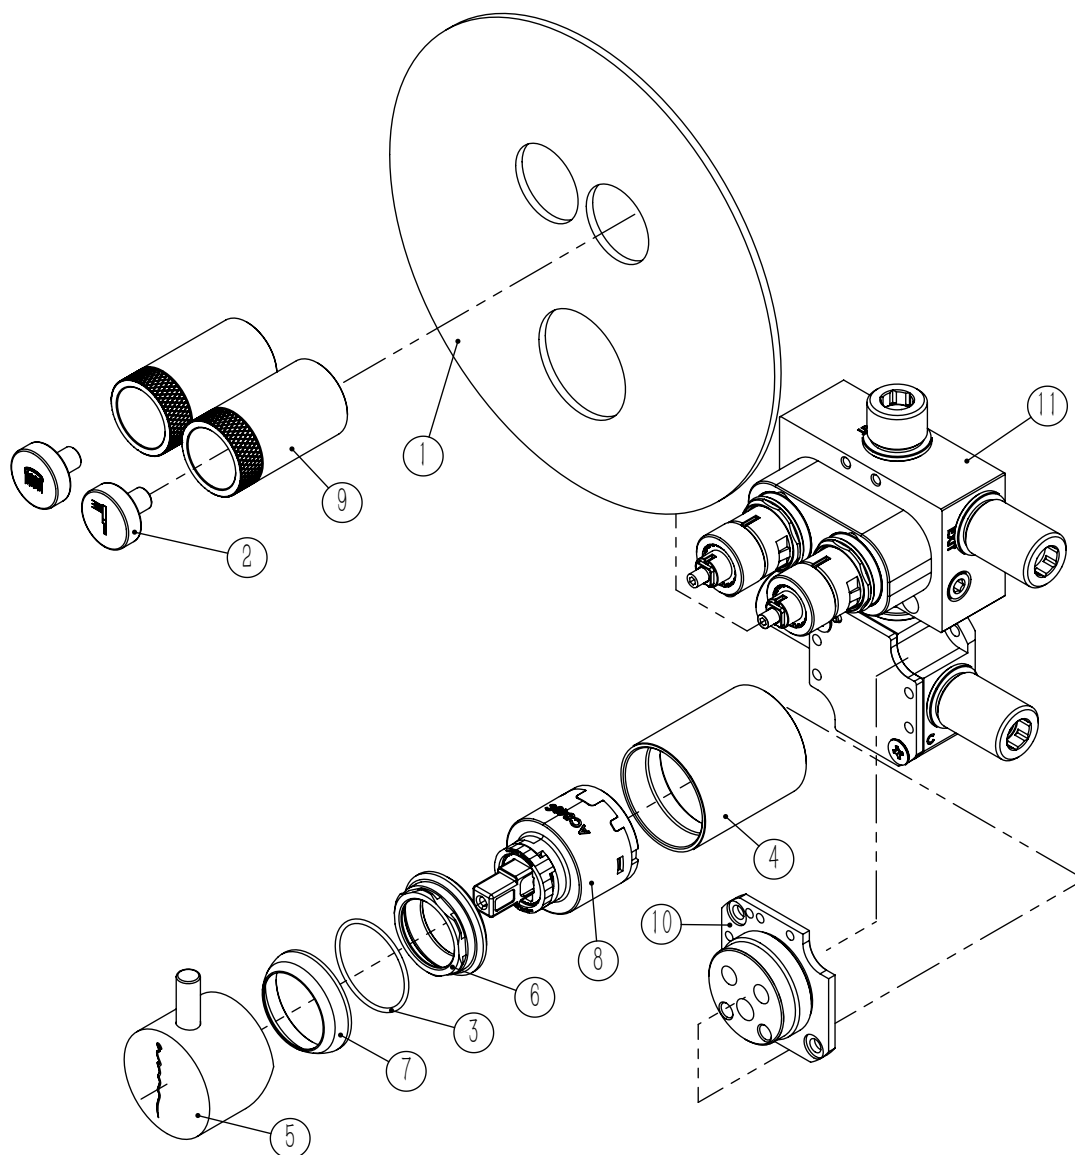

ASM TAPS
MADE IN PORTUGAL

SLIMASM080B2

MONOCOMANDO DUCHE EMBUTIR
CLIC 2 VIAS SLIMASM

ASM TAPS®

WATER SOUL

LISTA DE COMPONENTES

SLIMASM080B2 Rev. 05/08/2025

Nº	DESCRIPTION	REF.	QT.
1	ESPELHO BOTÃO 2 VIAS CILINDRICO CLIC C. VOLUME	101321	1
2	BOTÃO DISTRIBUIDOR EMBUTIDO CLIC C/ VOLUME	101320	2
3	Orings 23.00x1.50 NBR 70	001098	1
4	Copo Cartuchos Embutidos	100040	1
5	MANÍPULO C/PERNO EMBUTIDOS CILÍNDRICO	AC1110	1
6	Porca M37x1,5 C_Oring	100881	1
7	Campânula Porca M37x1,5	100880	1
8	CARTUCHO 35 ENERGY SAVING	AC540C	1
9	CAMPANULA DISTRIBUIDOR EMBUTIDO C BOTÃO CLIC C VOLUME	101319	2
10	BLOCO LAVATÓRIO DA BOX EXTERIOR	101349	1
11	BOX MONOCOMANDO EMBUTIR CLIC DUCHE 2 VIAS	INT106	1

! SERVICE

SLIMASM080B2

MONOCOMANDO DUCHE EMBUTIR
CLIC 2 VIAS SLIMASM

A S M T A P S ®

W A T E R S O U L

INSTALLATION MANUAL

1 CONECTION

2 FIXED