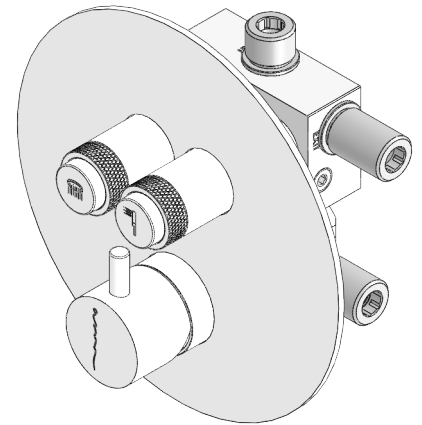

SLIMASM080B2

MONOCOMANDO DUCHE EMBUTIR CLIC 2
VIAS SLIMASM

A S M T A P S[®]

WATER SOUL

EN CONCEALED CLIC 2 WAY SHOWER MIXER
SLIMASM

FR MITIGEUR DOUCHE ENCASTRÉ CLIC 2
VOIES SLIMASM

ES MONOMANDO DUCHA EMPOTRAR CLIC 2
VIAS SLIMASM

CAUDAL MÁXIMO A 3 BAR:
MAXIMUM FLOW AT 3 BAR: L/MIN

LIGAÇÃO DE ENTRADA:
INPUT CONNECTION: G1/2"

LIGAÇÃO DE SÁIDA:
OUTPUT CONNECTION: G1/2"

PESO (KG):
WEIGHT (KG): 2.92

DIMENSÕES EMBALAGEM (MM):
SIZE PACKAGING (MM): 285x200x170