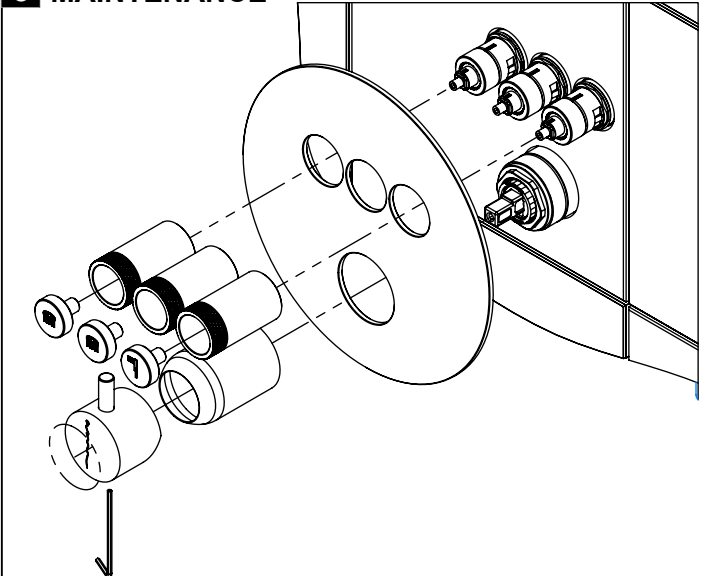

! SERVICE

SLIMASM090B3

MONOCOMANDO DUCHE EMBUTIR CLIC 3 VIAS SLIMASM

ASM TAPS®

WATER SOUL

INSTALLATION MANUAL

1 CONECTION

2 FIXED

3 CUT PROTECTION

4 FIX IT

5 FIX IT

6 MAINTENANCE

SLIMASM090B3 Rev. 03/03/2026