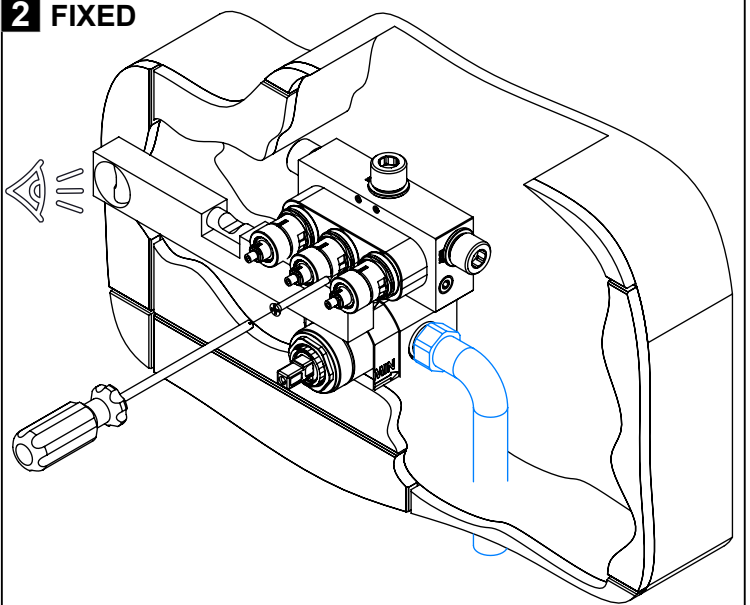

SLIMASM090B3

MONOCOMANDO DUCHE EMBUTIR
CLIC 3 VIAS SLIMASM

ASM TAPS®

WATER SOUL

LISTA DE COMPONENTES

SLIMASM090B3 Rev. 03/03/2026

Nº	DESCRIPTION	REF.	QT.
1	ESPELHO BOTÃO 3 VIAS CILINDRICO CLIC C. VOLUME	101322	1
2	BOTÃO DISTRIBUIDOR EMBUTIDO CLIC C/ VOLUME	101320	3
3	COPO EMBUTIDOS EXTERIOR	101557	1
4	MANÍPULO C/PERNO EMBUTIDOS CILINDRICO	AC1110	1
5	CAMPANULA DISTRIBUIDOR EMBUTIDO C BOTÃO CLIC C VOLUME	101319	3
6	BOX MONOCOMANDO EMBUTIR CLIC DUCHE 3 VIAS	INT107	1

! SERVICE

SLIMASM090B3

MONOCOMANDO DUCHE EMBUTIR CLIC 3 VIAS SLIMASM

ASM TAPS®

WATER SOUL

INSTALLATION MANUAL

1 CONECTION

2 FIXED