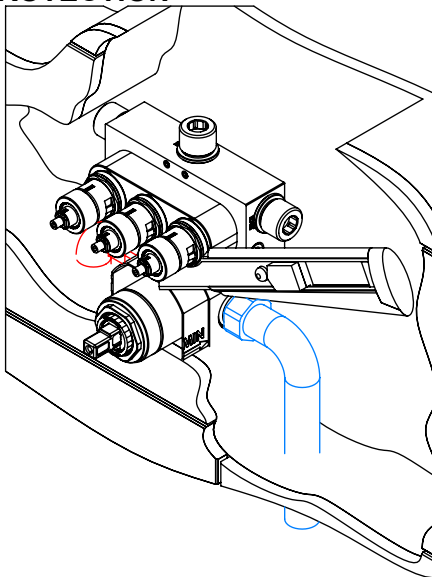

SLIMASM090B3

MONOCOMANDO DUCHE EMBUTIR
CLIC 3 VIAS SLIMASM

ASM TAPS®

WATER SOUL

LISTA DE COMPONENTES

SLIMASM090B3 Rev. 03/03/2026

Nº	DESCRIPTION	REF.	QT.
1	ESPELHO BOTÃO 3 VIAS CILINDRICO CLIC C. VOLUME	101322	1
2	BOTÃO DISTRIBUIDOR EMBUTIDO CLIC C/ VOLUME	101320	3
3	COPO EMBUTIDOS EXTERIOR	101557	1
4	MANÍPULO C/PERNO EMBUTIDOS CILINDRICO	AC1110	1
5	CAMPANULA DISTRIBUIDOR EMBUTIDO C BOTÃO CLIC C VOLUME	101319	3
6	BOX MONOCOMANDO EMBUTIR CLIC DUCHE 3 VIAS	INT107	1

! SERVICE

SLIMASM090B3

MONOCOMANDO DUCHE EMBUTIR CLIC 3 VIAS SLIMASM

ASM TAPS®

WATER SOUL

INSTALLATION MANUAL

1 CONECTION

2 FIXED

3 CUT PROTECTION

4 FIX IT

5 FIX IT

6 MAINTENANCE

SLIMASM090B3 Rev. 03/03/2026