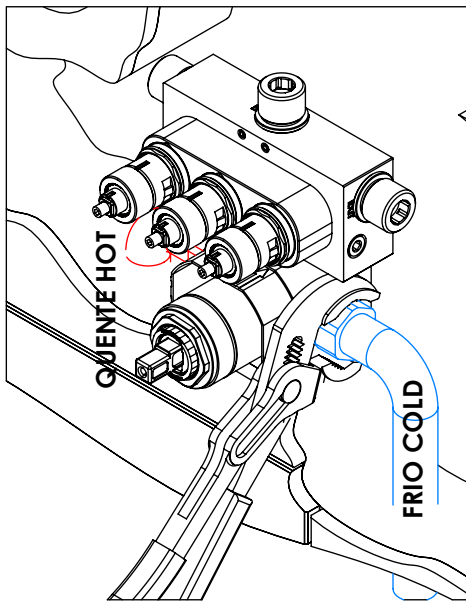

SLIMASM090B3

MONOCOMANDO DUCHE EMBUTIR
CLIC 3 VIAS SLIMASM

ASM TAPS®

WATER SOUL

LISTA DE COMPONENTES

SLIMASM090B3 Rev. 03/03/2026

Nº	DESCRIPTION	REF.	QT.
1	ESPELHO BOTÃO 3 VIAS CILINDRICO CLIC C. VOLUME	101322	1
2	BOTÃO DISTRIBUIDOR EMBUTIDO CLIC C/ VOLUME	101320	3
3	COPO EMBUTIDOS EXTERIOR	101557	1
4	MANÍPULO C/PERNO EMBUTIDOS CILINDRICO	AC1110	1
5	CAMPANULA DISTRIBUIDOR EMBUTIDO C BOTÃO CLIC C VOLUME	101319	3
6	BOX MONOCOMANDO EMBUTIR CLIC DUCHE 3 VIAS	INT107	1

! SERVICE

SLIMASM090B3

MONOCOMANDO DUCHE EMBUTIR CLIC 3 VIAS SLIMASM

ASM TAPS®

WATER SOUL

INSTALLATION MANUAL

1 CONECTION

2 FIXED