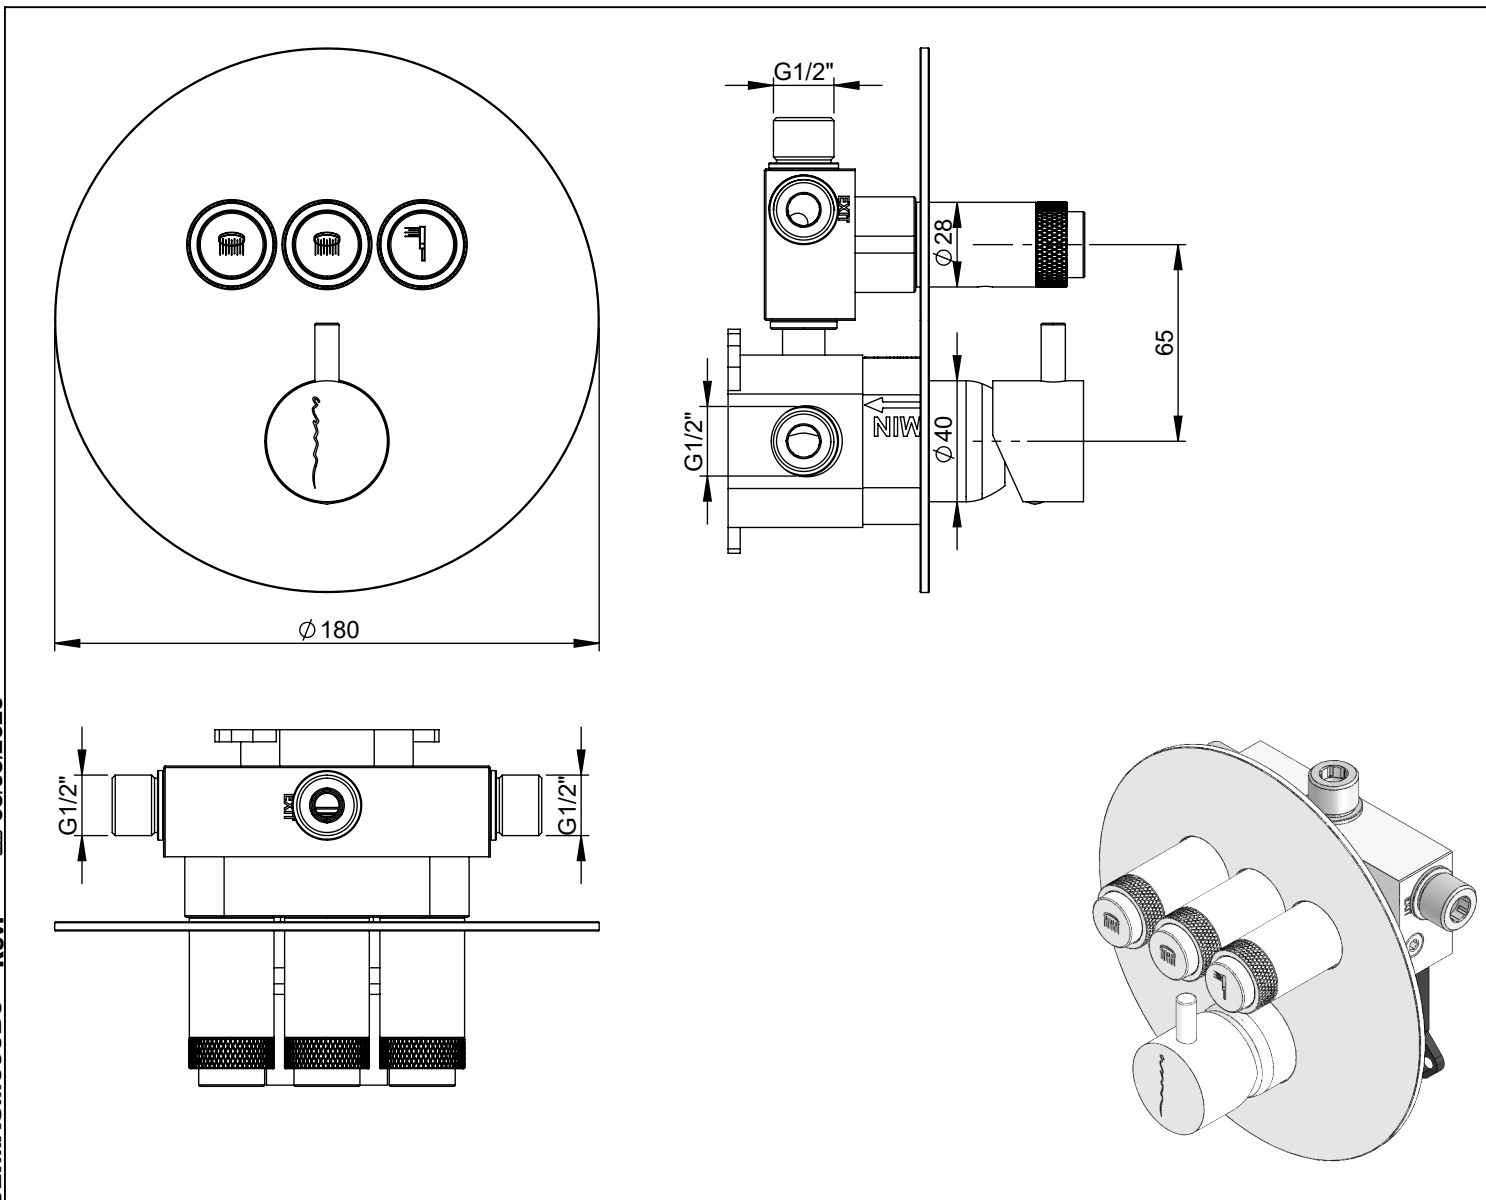

SLIMASM090B3

MONOCOMANDO DUCHE EMBUTIR CLIC 3
VIAS SLIMASM

ASM TAPS®

WATER SOUL

EN CONCEALED CLIC 3 WAY SHOWER MIXER
SLIMASM

FR MITIGEUR DOUCHE ENCASTRÉ CLIC 3
VOIES SLIMASM

ES MONOMANDO DUCHA EMPOTRAR CLIC 3
VIAS SLIMASM

CAUDAL MÁXIMO A 3 BAR:
MAXIMUM FLOW AT 3 BAR: L/MIN

LIGAÇÃO DE ENTRADA:
INPUT CONNECTION: G1/2"

LIGAÇÃO DE SAÍDA:
OUTPUT CONNECTION: G1/2"

PESO (KG):
WEIGHT (KG): 3,55

DIMENSÕES EMBALAGEM (MM):
SIZE PACKAGING (MM): 285x200x170