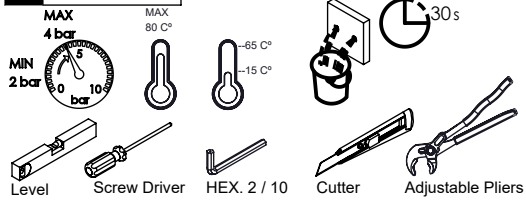

SLIMASM090B3

MONOCOMANDO DUCHE EMBUTIR
CLIC 3 VIAS SLIMASM

ASM TAPS®

WATER SOUL

LISTA DE COMPONENTES

SLIMASM090B3 Rev. 03/03/2026

Nº	DESCRIPTION	REF.	QT.
1	ESPELHO BOTÃO 3 VIAS CILINDRICO CLIC C. VOLUME	101322	1
2	BOTÃO DISTRIBUIDOR EMBUTIDO CLIC C/ VOLUME	101320	3
3	COPO EMBUTIDOS EXTERIOR	101557	1
4	MANÍPULO C/PERNO EMBUTIDOS CILINDRICO	AC1110	1
5	CAMPANULA DISTRIBUIDOR EMBUTIDO C BOTÃO CLIC C VOLUME	101319	3
6	BOX MONOCOMANDO EMBUTIR CLIC DUCHE 3 VIAS	INT107	1

! SERVICE

SLIMASM090B3

MONOCOMANDO DUCHE EMBUTIR CLIC 3 VIAS SLIMASM

ASM TAPS®

WATER SOUL

INSTALLATION MANUAL

1 CONECTION

2 FIXED