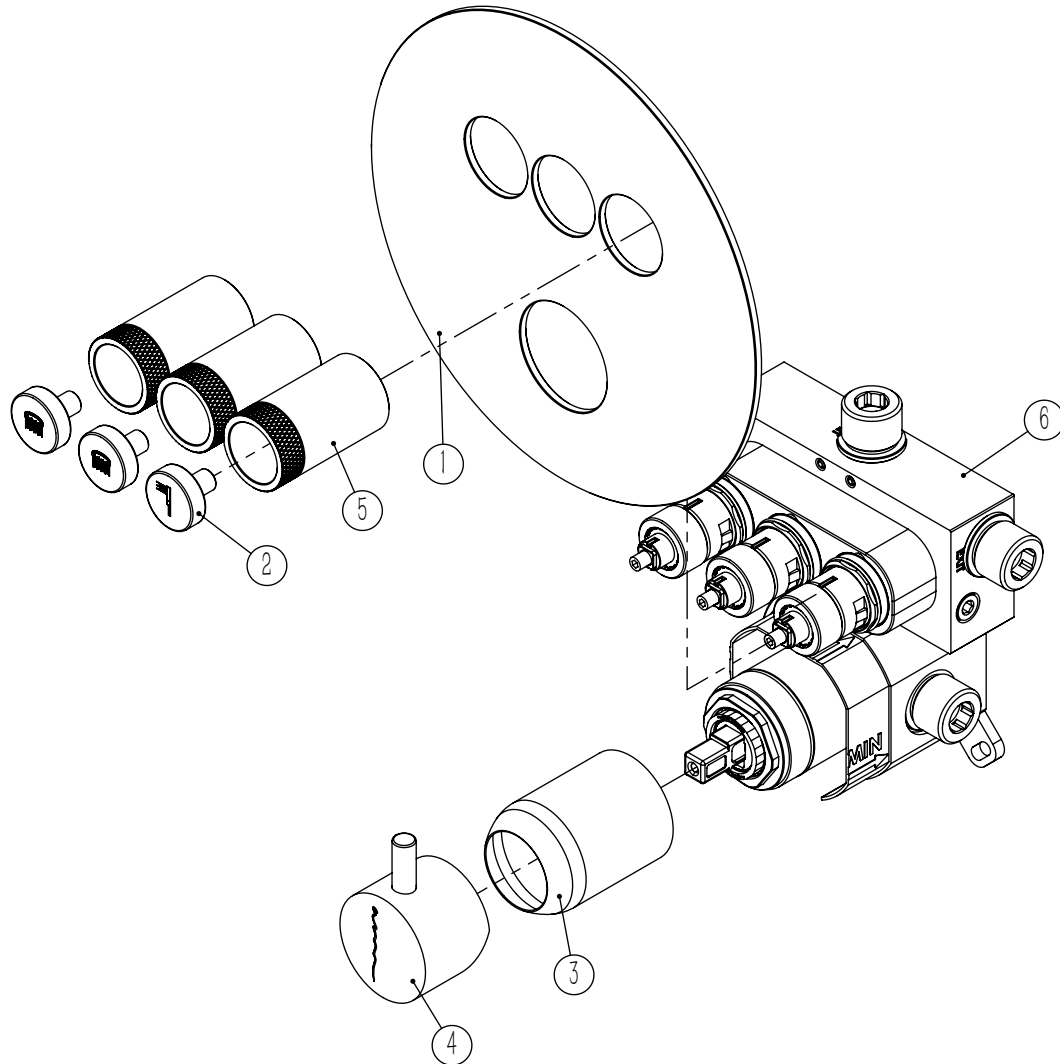

SLIMASM090B3

MONOCOMANDO DUCHE EMBUTIR
CLIC 3 VIAS SLIMASM

ASM TAPS®

WATER SOUL

LISTA DE COMPONENTES

SLIMASM090B3 Rev. 03/03/2026

Nº	DESCRIPTION	REF.	QT.
1	ESPELHO BOTÃO 3 VIAS CILINDRICO CLIC C. VOLUME	101322	1
2	BOTÃO DISTRIBUIDOR EMBUTIDO CLIC C/ VOLUME	101320	3
3	COPO EMBUTIDOS EXTERIOR	101557	1
4	MANÍPULO C/PERNO EMBUTIDOS CILINDRICO	AC1110	1
5	CAMPANULA DISTRIBUIDOR EMBUTIDO C BOTÃO CLIC C VOLUME	101319	3
6	BOX MONOCOMANDO EMBUTIR CLIC DUCHE 3 VIAS	INT107	1