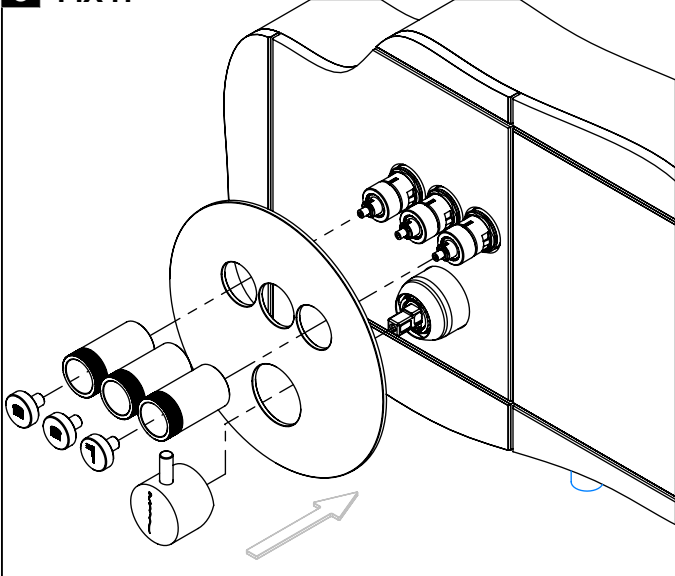

! SERVICE

SLIMASM090B3

MONOCOMANDO DUCHE EMBUTIR CLIC 3 VIAS SLIMASM

ASM TAPS®

WATER SOUL

INSTALLATION MANUAL

1 CONECTION

2 FIXED

3 CUT PROTECTION

4 FIX IT

5 FIX IT

6 MAINTENANCE

SLIMASM090B3 Rev. 03/03/2026