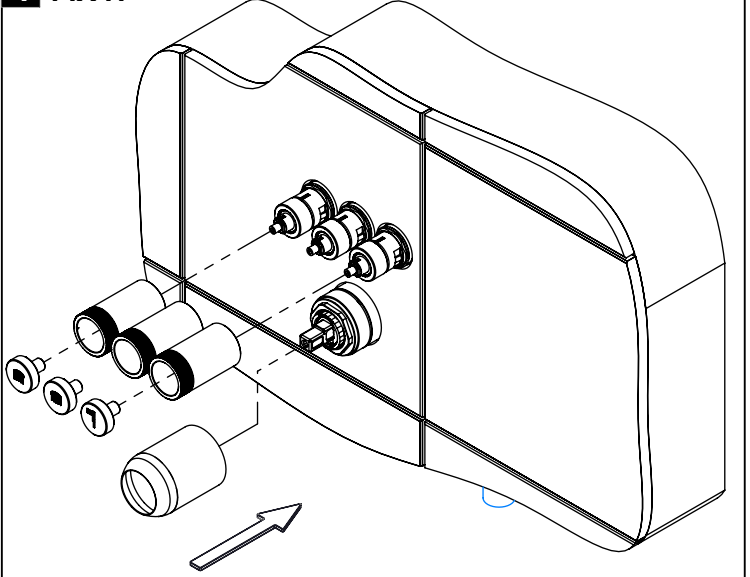

! SERVICE

SLIMASM090B3

MONOCOMANDO DUCHE EMBUTIR CLIC 3 VIAS SLIMASM

ASM TAPS®

WATER SOUL

INSTALLATION MANUAL

1 CONECTION

2 FIXED

3 CUT PROTECTION

4 FIX IT

5 FIX IT

6 MAINTENANCE

SLIMASM090B3 Rev. 03/03/2026