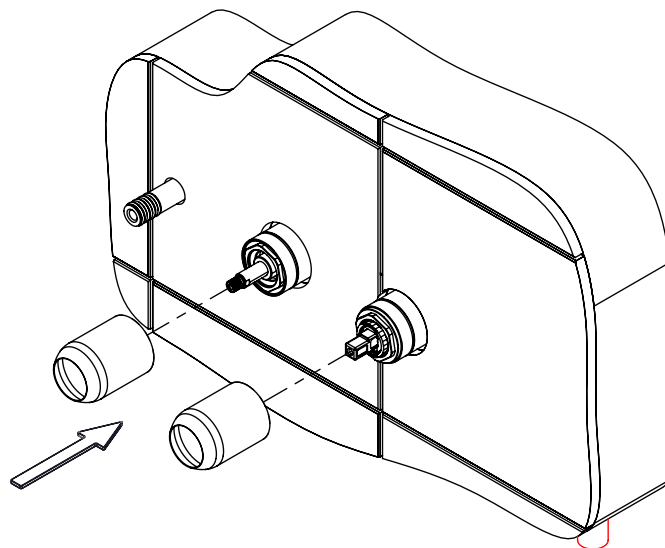

! SERVICE

SLIMASM090C

MONOCOMANDO EMBUTIR 2/3 VIAS C/ CHUVEIRO MÃO SLIMASM

A S M T A P S ®

W A T E R S O U L

INSTALLATION MANUAL

1 CONECTION

2 FIXED

3 REMOVE PROTECTION

4 FIX IT

5 FIX IT

6 MAINTENANCE

SLIMASM090C Rev.A 10/02/2026