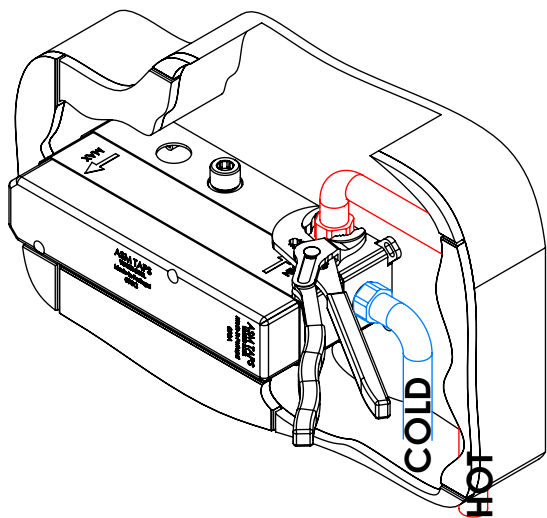

TECNOLOGIA

-  AC560 - DISTRIBUIDOR 3/4 VIAS
AC560 - 3/4 WAY DISTRIBUTOR
-  AC540C - Cartucho Ø35 Energy Saving
AC540C - Ø35 Energy Saving Cartridge
-  Abertura energia saving
Opening energy saving
-  Chuveiro de mão cilíndrico
Cylindrical hand shower
-  Ligação banheira/duche 1,70mt Cromolux
Bath/shower connection 1.70 mt Cromolux
-  Embutido a parede
Built-in to wall

SLIMASM090C

MONOCOMANDO EMBUTIR 2/3 VIAS
C/ CHUVEIRO MÃO SLIMASM

ASM TAPS®

WATER SOUL

LISTA DE COMPONENTES

SLIMASM090C Rev.A 10/02/2026

Nº	DESCRIPTION	REF.	QT.
1	COPO EMBUTIDOS EXTERIOR	101557	2
2	MANÍPULO C/PERNO EMBUTIDOS CILÍNDRICO	AC1110	1
3	MANÍPULO C/PERNO DISTRIBUIDOR CILÍNDRICO	AC1210	1
4	Tomada Água Cilíndrica	100117	1
5	Casquilho P_Base Chuveiro	100052	1
6	Orings 13.00x1.50 NBR 70	001078	1
7	Perno Umbrako Din 914 M5-8 Inox A-2	09140500080IN	1
8	Chuveiro Cilíndrico	AC391	1
9	Ligação Banheira Duche 1,75 MT Cromolux	AC780	1
10	PROTEÇÃO INTERIOR CHUVEIRO TOMADA DE ÁGUA	AC2040	1
11	BOX MONOCOMANDO EMBUTIR 2/3 VIAS C/ CHUVEIRO MÃO	INT108	1
12	Esp. P.Monoc.1 via 3.saídas C.Tomada de água	100503	1

! SERVICE

SLIMASM090C

MONOCOMANDO EMBUTIR 2/3 VIAS C/ CHUVEIRO MÃO SLIMASM

A S M T A P S ®

W A T E R S O U L

INSTALLATION MANUAL

1 CONECTION

2 FIXED