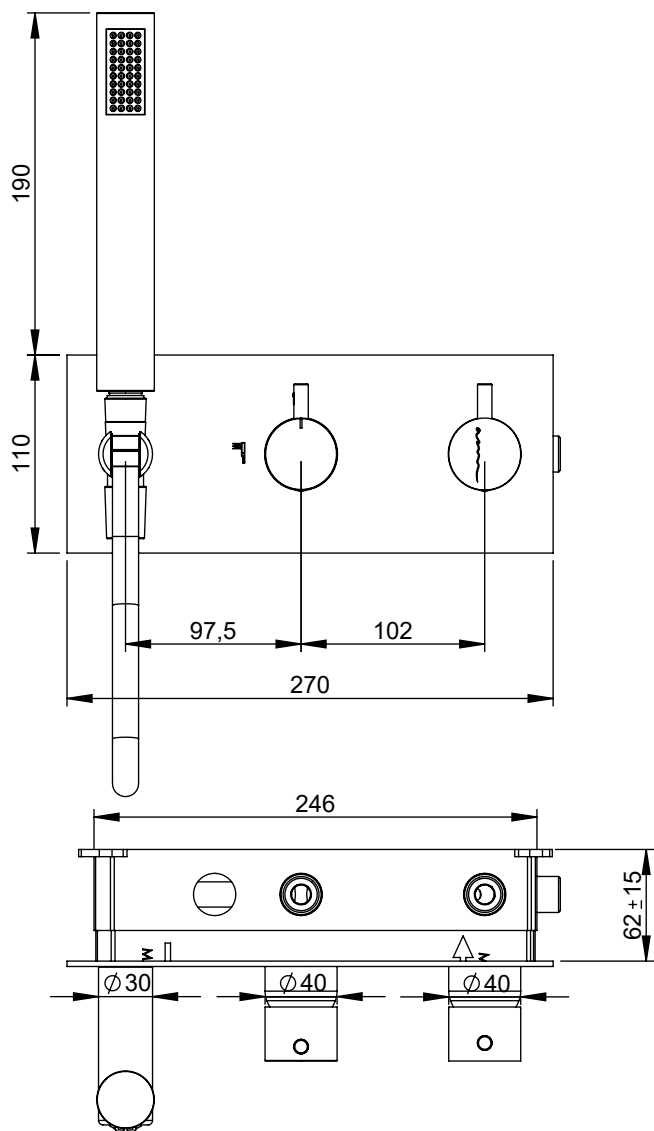

SLIMASM090C

MONOCOMANDO EMBUTIR 2/3 VIAS C/
CHUVEIRO MÃO SLIMASM

ASM TAPS®

WATER SOUL

EN CONCEALED 2/3 WAY MIXER WITH SET
HAND SHOWER SLIMASM

FR MITIGEUR ENCASTRÉE 2/3 VOIES KIT
DOUCHETTE À MAIN SLIMASM

ES MONOMANDO EMPOTRAR 2/3 VIAS SET DE
DUCHA MANO SLIMASM

SLIMASM090C Rev.A 10/02/2026

CARACTERÍSTICAS TÉCNICAS

PRESSÃO RECOMENDADA: RECOMMENDED PRESSURE:	3 - 4 BAR
TEMPERATURA RECOMENDADA: RECOMMENDED TEMPERATURE:	15°C - 65°C
MATERIAIS: MATERIALS:	Latão
TEMPERATURA MÁXIMA: MAXIMUM TEMPERATURE:	70°C
CAUDAL MÁXIMO A 3 BAR: MAXIMUM FLOW AT 3 BAR:	L/MIN
LIGAÇÃO DE ENTRADA: INPUT CONNECTION:	G1/2"
LIGAÇÃO DE SÁIDA: OUTPUT CONNECTION:	G1/2"
PESO (KG): WEIGHT (KG):	3,85
DIMENSÕES EMBALAGEM (MM): SIZE PACKAGING (MM):	285x200x170

TECNOLOGIA

-  AC560 - DISTRIBUIDOR 3/4 VIAS
AC560 - 3/4 WAY DISTRIBUTOR
-  AC540C - Cartucho Ø35 Energy Saving
AC540C - Ø35 Energy Saving Cartridge
-  Abertura energia saving
Opening energy saving
-  Chuveiro de mão cilíndrico
Cylindrical hand shower
-  Ligação banheira/duche 1,70mt Cromolux
Bath/shower connection 1.70 mt Cromolux
-  Embutido a parede
Built-in to wall

SLIMASM090C

MONOCOMANDO EMBUTIR 2/3 VIAS
C/ CHUVEIRO MÃO SLIMASM

ASM TAPS®

WATER SOUL

LISTA DE COMPONENTES

SLIMASM090C Rev.A 10/02/2026

Nº	DESCRIPTION	REF.	QT.
1	COPO EMBUTIDOS EXTERIOR	101557	2
2	MANÍPULO C/PERNO EMBUTIDOS CILÍNDRICO	AC1110	1
3	MANÍPULO C/PERNO DISTRIBUIDOR CILÍNDRICO	AC1210	1
4	Tomada Água Cilíndrica	100117	1
5	Casquilho P_Base Chuveiro	100052	1
6	Orings 13.00x1.50 NBR 70	001078	1
7	Perno Umbrako Din 914 M5-8 Inox A-2	09140500080IN	1
8	Chuveiro Cilíndrico	AC391	1
9	Ligação Banheira Duche 1,75 MT Cromolux	AC780	1
10	PROTEÇÃO INTERIOR CHUVEIRO TOMADA DE ÁGUA	AC2040	1
11	BOX MONOCOMANDO EMBUTIR 2/3 VIAS C/ CHUVEIRO MÃO	INT108	1
12	Esp. P.Monoc.1 via 3.saídas C.Tomada de água	100503	1