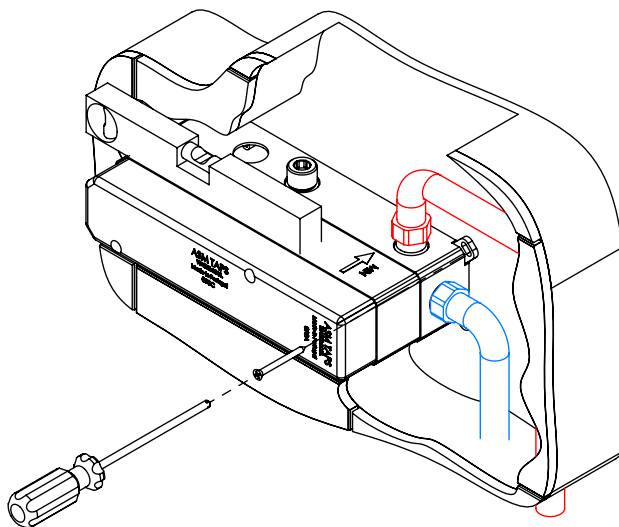

TECNOLOGIA

-  AC560 - DISTRIBUIDOR 3/4 VIAS
AC560 - 3/4 WAY DISTRIBUTOR
-  AC540C - Cartucho Ø35 Energy Saving
AC540C - Ø35 Energy Saving Cartridge
-  Abertura energia saving
Opening energy saving
-  Chuveiro de mão cilíndrico
Cylindrical hand shower
-  Ligação banheira/duche 1,70mt Cromolux
Bath/shower connection 1.70 mt Cromolux
-  Embutido a parede
Built-in to wall

SLIMASM090C

MONOCOMANDO EMBUTIR 2/3 VIAS
C/ CHUVEIRO MÃO SLIMASM

ASM TAPS®

WATER SOUL

LISTA DE COMPONENTES

SLIMASM090C Rev.A 10/02/2026

Nº	DESCRIPTION	REF.	QT.
1	COPO EMBUTIDOS EXTERIOR	101557	2
2	MANÍPULO C/PERNO EMBUTIDOS CILÍNDRICO	AC1110	1
3	MANÍPULO C/PERNO DISTRIBUIDOR CILÍNDRICO	AC1210	1
4	Tomada Água Cilíndrica	100117	1
5	Casquilho P_Base Chuveiro	100052	1
6	Orings 13.00x1.50 NBR 70	001078	1
7	Perno Umbrako Din 914 M5-8 Inox A-2	09140500080IN	1
8	Chuveiro Cilíndrico	AC391	1
9	Ligação Banheira Duche 1,75 MT Cromolux	AC780	1
10	PROTEÇÃO INTERIOR CHUVEIRO TOMADA DE ÁGUA	AC2040	1
11	BOX MONOCOMANDO EMBUTIR 2/3 VIAS C/ CHUVEIRO MÃO	INT108	1
12	Esp. P.Monoc.1 via 3.saídas C.Tomada de água	100503	1

! SERVICE

SLIMASM090C

MONOCOMANDO EMBUTIR 2/3 VIAS C/ CHUVEIRO MÃO SLIMASM

A S M T A P S ®

W A T E R S O U L

INSTALLATION MANUAL

1 CONECTION

2 FIXED

3 REMOVE PROTECTION

4 FIX IT

5 FIX IT

6 MAINTENANCE

SLIMASM090C Rev.A 10/02/2026