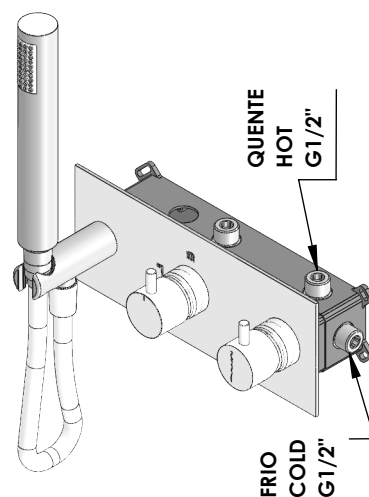

SLIMASM090C

MONOCOMANDO EMBUTIR 2/3 VIAS C/
CHUVEIRO MÃO SLIMASM

ASM TAPS®

WATER SOUL

EN CONCEALED 2/3 WAY MIXER WITH SET
HAND SHOWER SLIMASM

FR MITIGEUR ENCASTRÉE 2/3 VOIES KIT
DOUCHETTE À MAIN SLIMASM

ES MONOMANDO EMPOTRAR 2/3 VIAS SET DE
DUCHA MANO SLIMASM

SLIMASM090C Rev.A 10/02/2026

CARACTERÍSTICAS TÉCNICAS

PRESSÃO RECOMENDADA: RECOMMENDED PRESSURE:	3 - 4 BAR
TEMPERATURA RECOMENDADA: RECOMMENDED TEMPERATURE:	15°C - 65°C
MATERIAIS: MATERIALS:	Latão
TEMPERATURA MÁXIMA: MAXIMUM TEMPERATURE:	70°C
CAUDAL MÁXIMO A 3 BAR: MAXIMUM FLOW AT 3 BAR:	L/MIN
LIGAÇÃO DE ENTRADA: INPUT CONNECTION:	G1/2"
LIGAÇÃO DE SÁIDA: OUTPUT CONNECTION:	G1/2"
PESO (KG): WEIGHT (KG):	3,85
DIMENSÕES EMBALAGEM (MM): SIZE PACKAGING (MM):	285x200x170

TECNOLOGIA

-  AC560 - DISTRIBUIDOR 3/4 VIAS
AC560 - 3/4 WAY DISTRIBUTOR
-  AC540C - Cartucho Ø35 Energy Saving
AC540C - Ø35 Energy Saving Cartridge
-  Abertura energia saving
Opening energy saving
-  Chuveiro de mão cilíndrico
Cylindrical hand shower
-  Ligação banheira/duche 1,70mt Cromolux
Bath/shower connection 1.70 mt Cromolux
-  Embutido a parede
Built-in to wall

SLIMASM090C

MONOCOMANDO EMBUTIR 2/3 VIAS
C/ CHUVEIRO MÃO SLIMASM

ASM TAPS®

WATER SOUL

LISTA DE COMPONENTES

SLIMASM090C Rev.A 10/02/2026

Nº	DESCRIPTION	REF.	QT.
1	COPO EMBUTIDOS EXTERIOR	101557	2
2	MANÍPULO C/PERNO EMBUTIDOS CILÍNDRICO	AC1110	1
3	MANÍPULO C/PERNO DISTRIBUIDOR CILÍNDRICO	AC1210	1
4	Tomada Água Cilíndrica	100117	1
5	Casquilho P_Base Chuveiro	100052	1
6	Orings 13.00x1.50 NBR 70	001078	1
7	Perno Umbrako Din 914 M5-8 Inox A-2	09140500080IN	1
8	Chuveiro Cilíndrico	AC391	1
9	Ligação Banheira Duche 1,75 MT Cromolux	AC780	1
10	PROTEÇÃO INTERIOR CHUVEIRO TOMADA DE ÁGUA	AC2040	1
11	BOX MONOCOMANDO EMBUTIR 2/3 VIAS C/ CHUVEIRO MÃO	INT108	1
12	Esp. P.Monoc.1 via 3.saídas C.Tomada de água	100503	1