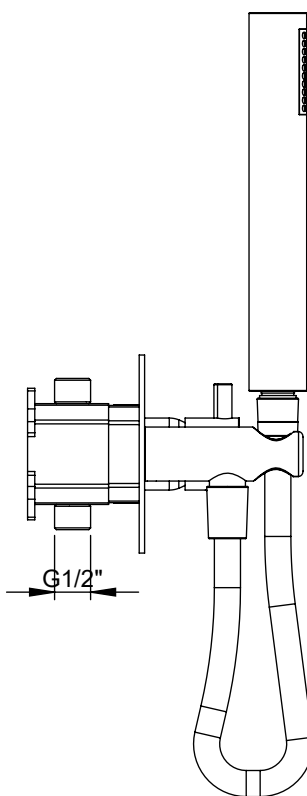

SLIMASM090C

MONOCOMANDO EMBUTIR 2/3 VIAS C/
CHUVEIRO MÃO SLIMASM

ASM TAPS®

WATER SOUL

EN CONCEALED 2/3 WAY MIXER WITH SET
HAND SHOWER SLIMASM

FR MITIGEUR ENCASTRÉE 2/3 VOIES KIT
DOUCHETTE À MAIN SLIMASM

ES MONOMANDO EMPOTRAR 2/3 VIAS SET DE
DUCHA MANO SLIMASM

SLIMASM090C Rev.A 10/02/2026

CARACTERÍSTICAS TÉCNICAS

PRESSÃO RECOMENDADA: RECOMMENDED PRESSURE:	3 - 4 BAR
TEMPERATURA RECOMENDADA: RECOMMENDED TEMPERATURE:	15°C - 65°C
MATERIAIS: MATERIALS:	Latão
TEMPERATURA MÁXIMA: MAXIMUM TEMPERATURE:	70°C
CAUDAL MÁXIMO A 3 BAR: MAXIMUM FLOW AT 3 BAR:	L/MIN
LIGAÇÃO DE ENTRADA: INPUT CONNECTION:	G1/2"
LIGAÇÃO DE SÁIDA: OUTPUT CONNECTION:	G1/2"
PESO (KG): WEIGHT (KG):	3,85
DIMENSÕES EMBALAGEM (MM): SIZE PACKAGING (MM):	285x200x170

TECNOLOGIA

-  AC560 - DISTRIBUIDOR 3/4 VIAS
AC560 - 3/4 WAY DISTRIBUTOR
-  AC540C - Cartucho Ø35 Energy Saving
AC540C - Ø35 Energy Saving Cartridge
-  Abertura energia saving
Opening energy saving
-  Chuveiro de mão cilíndrico
Cylindrical hand shower
-  Ligação banheira/duche 1,70mt Cromolux
Bath/shower connection 1.70 mt Cromolux
-  Embutido a parede
Built-in to wall