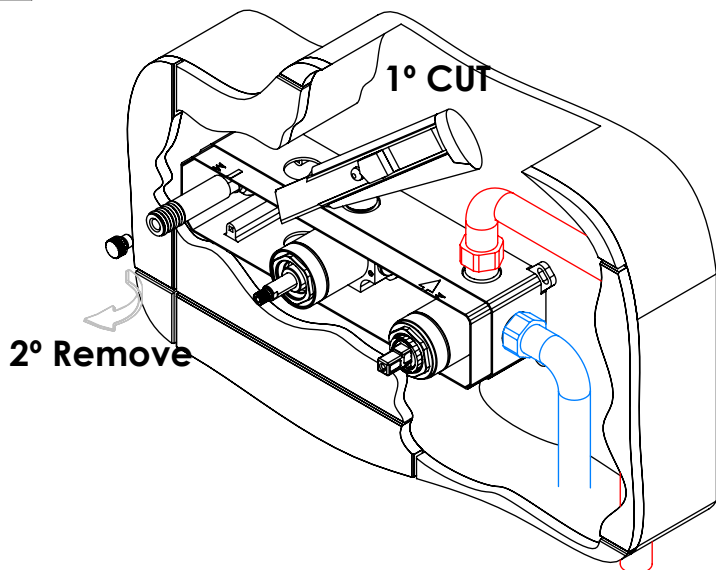

TECNOLOGIA

-  AC560 - DISTRIBUIDOR 3/4 VIAS
AC560 - 3/4 WAY DISTRIBUTOR
-  AC540C - Cartucho Ø35 Energy Saving
AC540C - Ø35 Energy Saving Cartridge
-  Abertura energia saving
Opening energy saving
-  Chuveiro de mão cilíndrico
Cylindrical hand shower
-  Ligação banheira/duche 1,70mt Cromolux
Bath/shower connection 1.70 mt Cromolux
-  Embutido a parede
Built-in to wall

SLIMASM090C

MONOCOMANDO EMBUTIR 2/3 VIAS
C/ CHUVEIRO MÃO SLIMASM

ASM TAPS®

WATER SOUL

LISTA DE COMPONENTES

SLIMASM090C Rev.A 10/02/2026

Nº	DESCRIPTION	REF.	QT.
1	COPO EMBUTIDOS EXTERIOR	101557	2
2	MANÍPULO C/PERNO EMBUTIDOS CILÍNDRICO	AC1110	1
3	MANÍPULO C/PERNO DISTRIBUIDOR CILÍNDRICO	AC1210	1
4	Tomada Água Cilíndrica	100117	1
5	Casquilho P_Base Chuveiro	100052	1
6	Orings 13.00x1.50 NBR 70	001078	1
7	Perno Umbrako Din 914 M5-8 Inox A-2	09140500080IN	1
8	Chuveiro Cilíndrico	AC391	1
9	Ligação Banheira Duche 1,75 MT Cromolux	AC780	1
10	PROTEÇÃO INTERIOR CHUVEIRO TOMADA DE ÁGUA	AC2040	1
11	BOX MONOCOMANDO EMBUTIR 2/3 VIAS C/ CHUVEIRO MÃO	INT108	1
12	Esp. P.Monoc.1 via 3.saídas C.Tomada de água	100503	1

! SERVICE

SLIMASM090C

MONOCOMANDO EMBUTIR 2/3 VIAS C/ CHUVEIRO MÃO SLIMASM

A S M T A P S ®

W A T E R S O U L

INSTALLATION MANUAL

1 CONECTION

2 FIXED

3 REMOVE PROTECTION

4 FIX IT

5 FIX IT

6 MAINTENANCE

SLIMASM090C Rev.A 10/02/2026