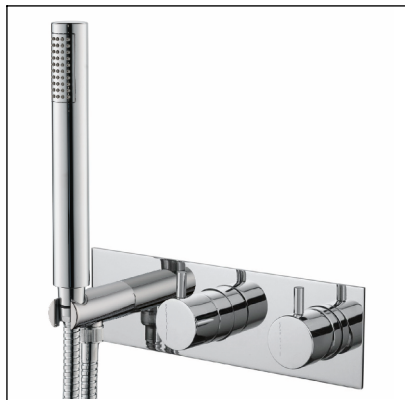

SLIMASM090C

MONOCOMANDO EMBUTIR 2/3 VIAS C/
CHUVEIRO MÃO SLIMASM

ASM TAPS®

WATER SOUL

EN CONCEALED 2/3 WAY MIXER WITH SET
HAND SHOWER SLIMASM

FR MITIGEUR ENCASTRÉE 2/3 VOIES KIT
DOUCHETTE À MAIN SLIMASM

ES MONOMANDO EMPOTRAR 2/3 VIAS SET DE
DUCHA MANO SLIMASM

SLIMASM090C Rev.A 10/02/2026

CARACTERÍSTICAS TÉCNICAS

PRESSÃO RECOMENDADA: RECOMMENDED PRESSURE:	3 - 4 BAR
TEMPERATURA RECOMENDADA: RECOMMENDED TEMPERATURE:	15°C - 65°C
MATERIAIS: MATERIALS:	Latão
TEMPERATURA MÁXIMA: MAXIMUM TEMPERATURE:	70°C
CAUDAL MÁXIMO A 3 BAR: MAXIMUM FLOW AT 3 BAR:	L/MIN
LIGAÇÃO DE ENTRADA: INPUT CONNECTION:	G1/2"
LIGAÇÃO DE SÁIDA: OUTPUT CONNECTION:	G1/2"
PESO (KG): WEIGHT (KG):	3,85
DIMENSÕES EMBALAGEM (MM): SIZE PACKAGING (MM):	285x200x170

TECNOLOGIA

-  AC560 - DISTRIBUIDOR 3/4 VIAS
AC560 - 3/4 WAY DISTRIBUTOR
-  AC540C - Cartucho Ø35 Energy Saving
AC540C - Ø35 Energy Saving Cartridge
-  Abertura energia saving
Opening energy saving
-  Chuveiro de mão cilíndrico
Cylindrical hand shower
-  Ligação banheira/duche 1,70mt Cromolux
Bath/shower connection 1.70 mt Cromolux
-  Embutido a parede
Built-in to wall

SLIMASM090C

MONOCOMANDO EMBUTIR 2/3 VIAS
C/ CHUVEIRO MÃO SLIMASM

ASM TAPS®

WATER SOUL

LISTA DE COMPONENTES

SLIMASM090C Rev.A 10/02/2026

Nº	DESCRIPTION	REF.	QT.
1	COPO EMBUTIDOS EXTERIOR	101557	2
2	MANÍPULO C/PERNO EMBUTIDOS CILÍNDRICO	AC1110	1
3	MANÍPULO C/PERNO DISTRIBUIDOR CILÍNDRICO	AC1210	1
4	Tomada Água Cilíndrica	100117	1
5	Casquilho P_Base Chuveiro	100052	1
6	Orings 13.00x1.50 NBR 70	001078	1
7	Perno Umbrako Din 914 M5-8 Inox A-2	09140500080IN	1
8	Chuveiro Cilíndrico	AC391	1
9	Ligação Banheira Duche 1,75 MT Cromolux	AC780	1
10	PROTEÇÃO INTERIOR CHUVEIRO TOMADA DE ÁGUA	AC2040	1
11	BOX MONOCOMANDO EMBUTIR 2/3 VIAS C/ CHUVEIRO MÃO	INT108	1
12	Esp. P.Monoc.1 via 3.saídas C.Tomada de água	100503	1