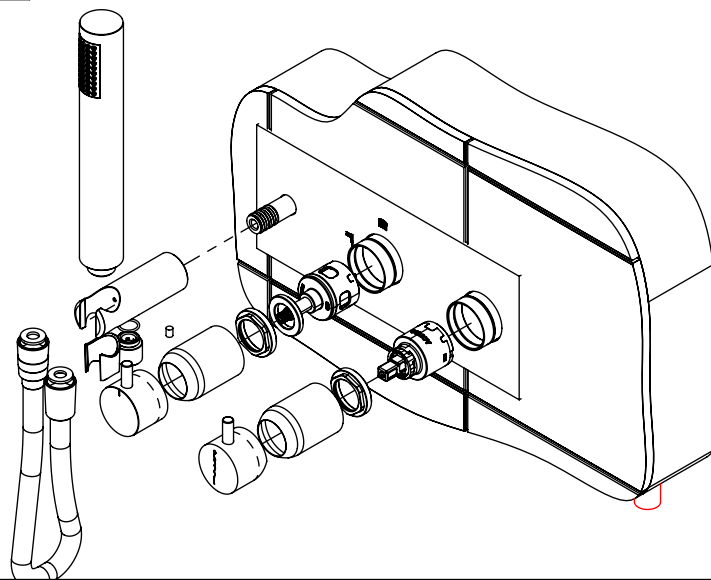

TECNOLOGIA

-  AC560 - DISTRIBUIDOR 3/4 VIAS
AC560 - 3/4 WAY DISTRIBUTOR
-  AC540C - Cartucho Ø35 Energy Saving
AC540C - Ø35 Energy Saving Cartridge
-  Abertura energia saving
Opening energy saving
-  Chuveiro de mão cilíndrico
Cylindrical hand shower
-  Ligação banheira/duche 1,70mt Cromolux
Bath/shower connection 1.70 mt Cromolux
-  Embutido a parede
Built-in to wall

SLIMASM090C

MONOCOMANDO EMBUTIR 2/3 VIAS
C/ CHUVEIRO MÃO SLIMASM

ASM TAPS®

WATER SOUL

LISTA DE COMPONENTES

SLIMASM090C Rev.A 10/02/2026

Nº	DESCRIPTION	REF.	QT.
1	COPO EMBUTIDOS EXTERIOR	101557	2
2	MANÍPULO C/PERNO EMBUTIDOS CILÍNDRICO	AC1110	1
3	MANÍPULO C/PERNO DISTRIBUIDOR CILÍNDRICO	AC1210	1
4	Tomada Água Cilíndrica	100117	1
5	Casquilho P_Base Chuveiro	100052	1
6	Orings 13.00x1.50 NBR 70	001078	1
7	Perno Umbrako Din 914 M5-8 Inox A-2	09140500080IN	1
8	Chuveiro Cilíndrico	AC391	1
9	Ligação Banheira Duche 1,75 MT Cromolux	AC780	1
10	PROTEÇÃO INTERIOR CHUVEIRO TOMADA DE ÁGUA	AC2040	1
11	BOX MONOCOMANDO EMBUTIR 2/3 VIAS C/ CHUVEIRO MÃO	INT108	1
12	Esp. P.Monoc.1 via 3.saídas C.Tomada de água	100503	1

! SERVICE

SLIMASM090C

MONOCOMANDO EMBUTIR 2/3 VIAS C/ CHUVEIRO MÃO SLIMASM

A S M T A P S ®

W A T E R S O U L

INSTALLATION MANUAL

1 CONECTION

2 FIXED

3 REMOVE PROTECTION

4 FIX IT

5 FIX IT

6 MAINTENANCE

SLIMASM090C Rev.A 10/02/2026