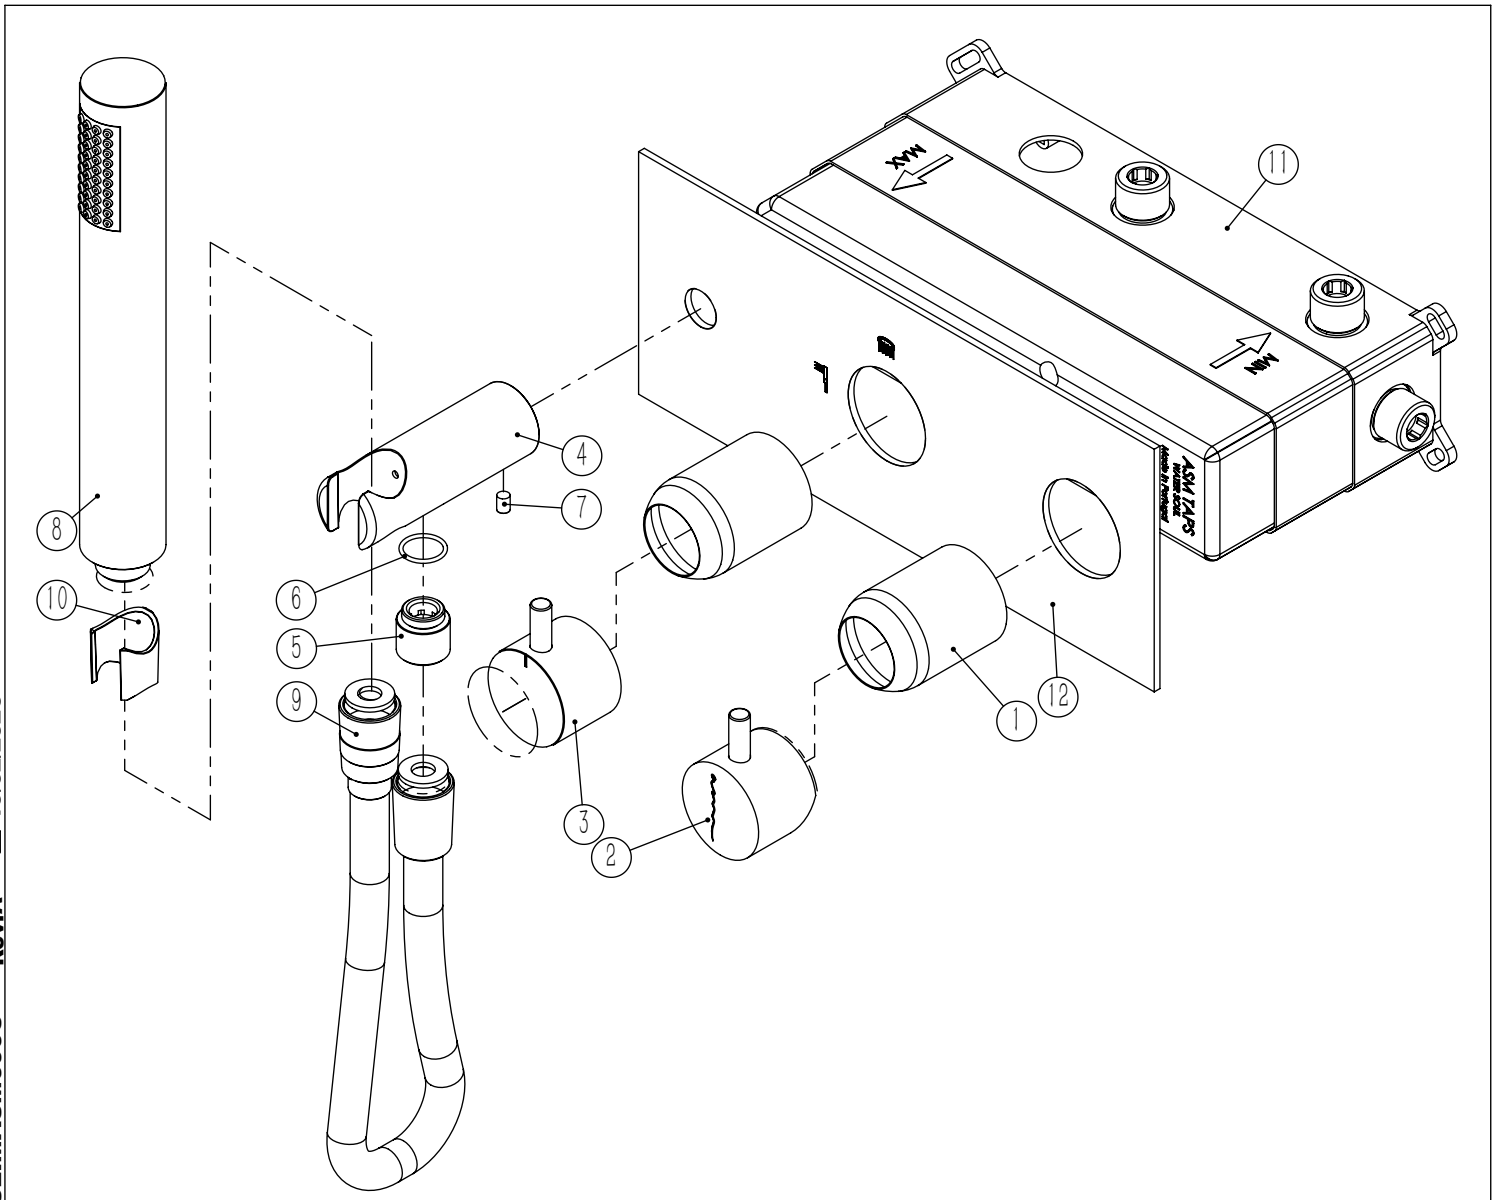

TECNOLOGIA

-  AC560 - DISTRIBUIDOR 3/4 VIAS
AC560 - 3/4 WAY DISTRIBUTOR
-  AC540C - Cartucho Ø35 Energy Saving
AC540C - Ø35 Energy Saving Cartridge
-  Abertura energia saving
Opening energy saving
-  Chuveiro de mão cilíndrico
Cylindrical hand shower
-  Ligação banheira/duche 1,70mt Cromolux
Bath/shower connection 1.70 mt Cromolux
-  Embutido a parede
Built-in to wall

SLIMASM090C

MONOCOMANDO EMBUTIR 2/3 VIAS
C/ CHUVEIRO MÃO SLIMASM

ASM TAPS®

WATER SOUL

LISTA DE COMPONENTES

SLIMASM090C Rev.A 10/02/2026

Nº	DESCRIPTION	REF.	QT.
1	COPO EMBUTIDOS EXTERIOR	101557	2
2	MANÍPULO C/PERNO EMBUTIDOS CILÍNDRICO	AC1110	1
3	MANÍPULO C/PERNO DISTRIBUIDOR CILÍNDRICO	AC1210	1
4	Tomada Água Cilíndrica	100117	1
5	Casquilho P_Base Chuveiro	100052	1
6	Orings 13.00x1.50 NBR 70	001078	1
7	Perno Umbrako Din 914 M5-8 Inox A-2	09140500080IN	1
8	Chuveiro Cilíndrico	AC391	1
9	Ligação Banheira Duche 1,75 MT Cromolux	AC780	1
10	PROTEÇÃO INTERIOR CHUVEIRO TOMADA DE ÁGUA	AC2040	1
11	BOX MONOCOMANDO EMBUTIR 2/3 VIAS C/ CHUVEIRO MÃO	INT108	1
12	Esp. P.Monoc.1 via 3.saídas C.Tomada de água	100503	1

! SERVICE

SLIMASM090C

MONOCOMANDO EMBUTIR 2/3 VIAS C/ CHUVEIRO MÃO SLIMASM

A S M T A P S ®

W A T E R S O U L

INSTALLATION MANUAL

1 CONECTION

2 FIXED