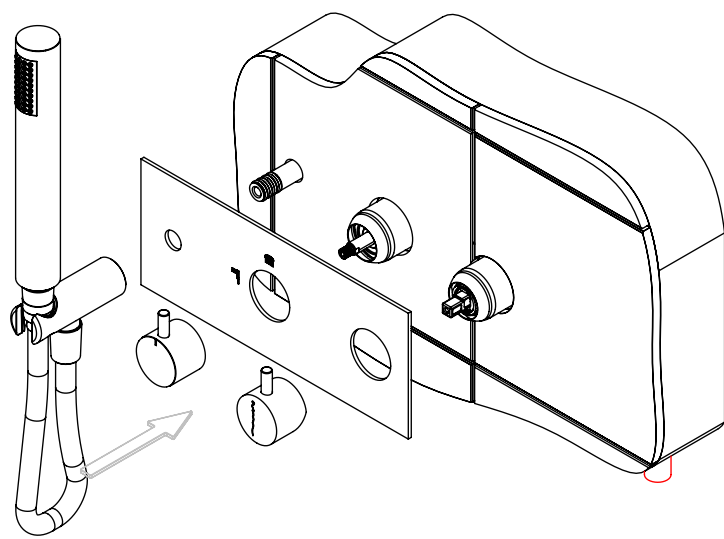

! SERVICE

SLIMASM090C

MONOCOMANDO EMBUTIR 2/3 VIAS C/ CHUVEIRO MÃO SLIMASM

A S M T A P S ®

W A T E R S O U L

INSTALLATION MANUAL

1 CONECTION

2 FIXED

3 REMOVE PROTECTION

4 FIX IT

5 FIX IT

6 MAINTENANCE

SLIMASM090C Rev.A 10/02/2026