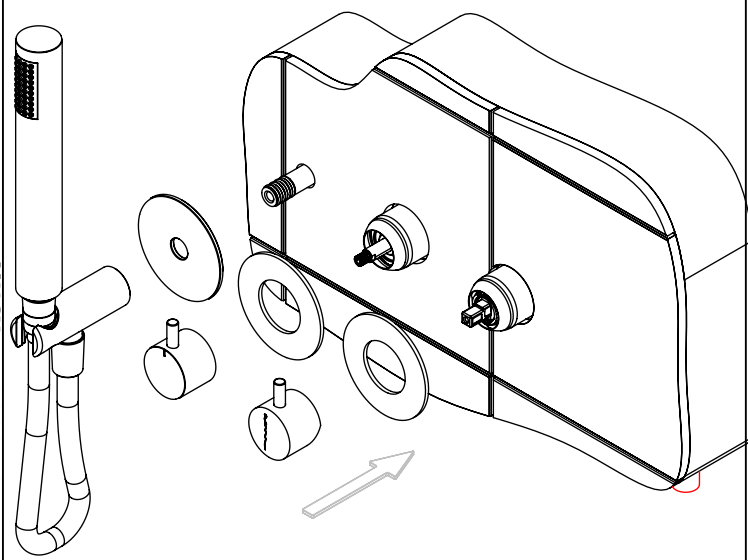

TECNOLOGIA

- AC560 - DISTRIBUIDOR 3/4 VIAS
AC560 - 3/4 WAY DISTRIBUTOR
- AC1340 - Cartucho Progressivo C/ Estria
AC1340 - Ø35 Progressive Cartridge
- Abertura energia saving
Opening energy saving
- Chuveiro de mão Cilíndrico
Cylindrical hand shower
- Ligação banheira/duche 1,70mt Cromo
Bath/shower connection 1.70 mt Cromo
- Embutido a parede
Built-in to wall

SLIMASM090C1

MONOCOMANDO EMBUTIR 2/3 VIAS
C/ CHUVEIRO MÃO SLIMASM

ASM TAPS®

WATER SOUL

LISTA DE COMPONENTES

SLIMASM090C1 Rev.A 11/02/2026

Nº	DESCRIPTION	REF.	QT.
1	PATER BICA PAREDE CILÍNDRICA	101425	1
2	COPO EMBUTIDOS EXTERIOR	101557	2
3	MANÍPULO C/PERNO EMBUTIDOS CILÍNDRICO	AC1110	1
4	MANÍPULO C/PERNO DISTRIBUIDOR CILÍNDRICO	AC1210	1
5	Tomada Água Cilíndrica	100117	1
6	Casquilho P_Base Chuveiro	100052	1
7	Orings 13.00x1.50 NBR 70	001078	1
8	Perno Umbrako Din 914 M5-8 Inox A-2	09140500080IN	1
9	Chuveiro Cilíndrico	AC391	1
10	Ligação Banheira Duche 1,75 MT Cromolux	AC780	1
11	PROTEÇÃO INTERIOR CHUVEIRO TOMADA DE ÁGUA	AC2040	1
12	ESPELHO 1 VIA CILÍNDRICO	100274	2
13	BOX MONOCOMANDO EMBUTIR 2/3 VIAS C/ CHUVEIRO MÃO	INT109	1

! SERVICE

SLIMASM090C1

MONOCOMANDO EMBUTIR 2/3 VIAS C/ CHUVEIRO MÃO SLIMASM

A S M T A P S[®]

W A T E R S O U L

INSTALLATION MANUAL

1 CONNECTION

2 FIXED

3 REMOVE PROTECTION

4 FIX IT

5 FIX IT

6 MAINTENANCE

SLIMASM090C1 Rev.A 11/02/2026