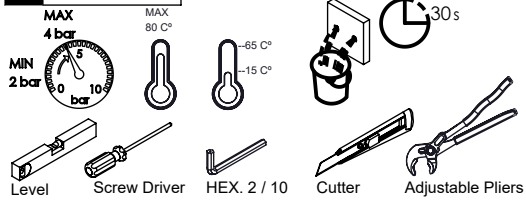

TECNOLOGIA

- AC560 - DISTRIBUIDOR 3/4 VIAS
AC560 - 3/4 WAY DISTRIBUTOR
- AC1340 - Cartucho Progressivo C/ Estria
AC1340 - Ø35 Progressive Cartridge
- Abertura energia saving
Opening energy saving
- Chuveiro de mão Cilíndrico
Cylindrical hand shower
- Ligação banheira/duche 1,70mt Cromo
Bath/shower connection 1.70 mt Cromo
- Embutido a parede
Built-in to wall

SLIMASM090C1

MONOCOMANDO EMBUTIR 2/3 VIAS
C/ CHUVEIRO MÃO SLIMASM

ASM TAPS®

WATER SOUL

LISTA DE COMPONENTES

SLIMASM090C1 Rev.A 11/02/2026

Nº	DESCRIPTION	REF.	QT.
1	PATER BICA PAREDE CILÍNDRICA	101425	1
2	COPO EMBUTIDOS EXTERIOR	101557	2
3	MANÍPULO C/PERNO EMBUTIDOS CILÍNDRICO	AC1110	1
4	MANÍPULO C/PERNO DISTRIBUIDOR CILÍNDRICO	AC1210	1
5	Tomada Água Cilíndrica	100117	1
6	Casquilho P_Base Chuveiro	100052	1
7	Orings 13.00x1.50 NBR 70	001078	1
8	Perno Umbrako Din 914 M5-8 Inox A-2	09140500080IN	1
9	Chuveiro Cilíndrico	AC391	1
10	Ligação Banheira Duche 1,75 MT Cromolux	AC780	1
11	PROTEÇÃO INTERIOR CHUVEIRO TOMADA DE ÁGUA	AC2040	1
12	ESPELHO 1 VIA CILÍNDRICO	100274	2
13	BOX MONOCOMANDO EMBUTIR 2/3 VIAS C/ CHUVEIRO MÃO	INT109	1

! SERVICE

SLIMASM090C1

MONOCOMANDO EMBUTIR 2/3 VIAS C/ CHUVEIRO MÃO SLIMASM

A S M T A P S[®]

W A T E R S O U L

INSTALLATION MANUAL

1 CONNECTION

2 FIXED