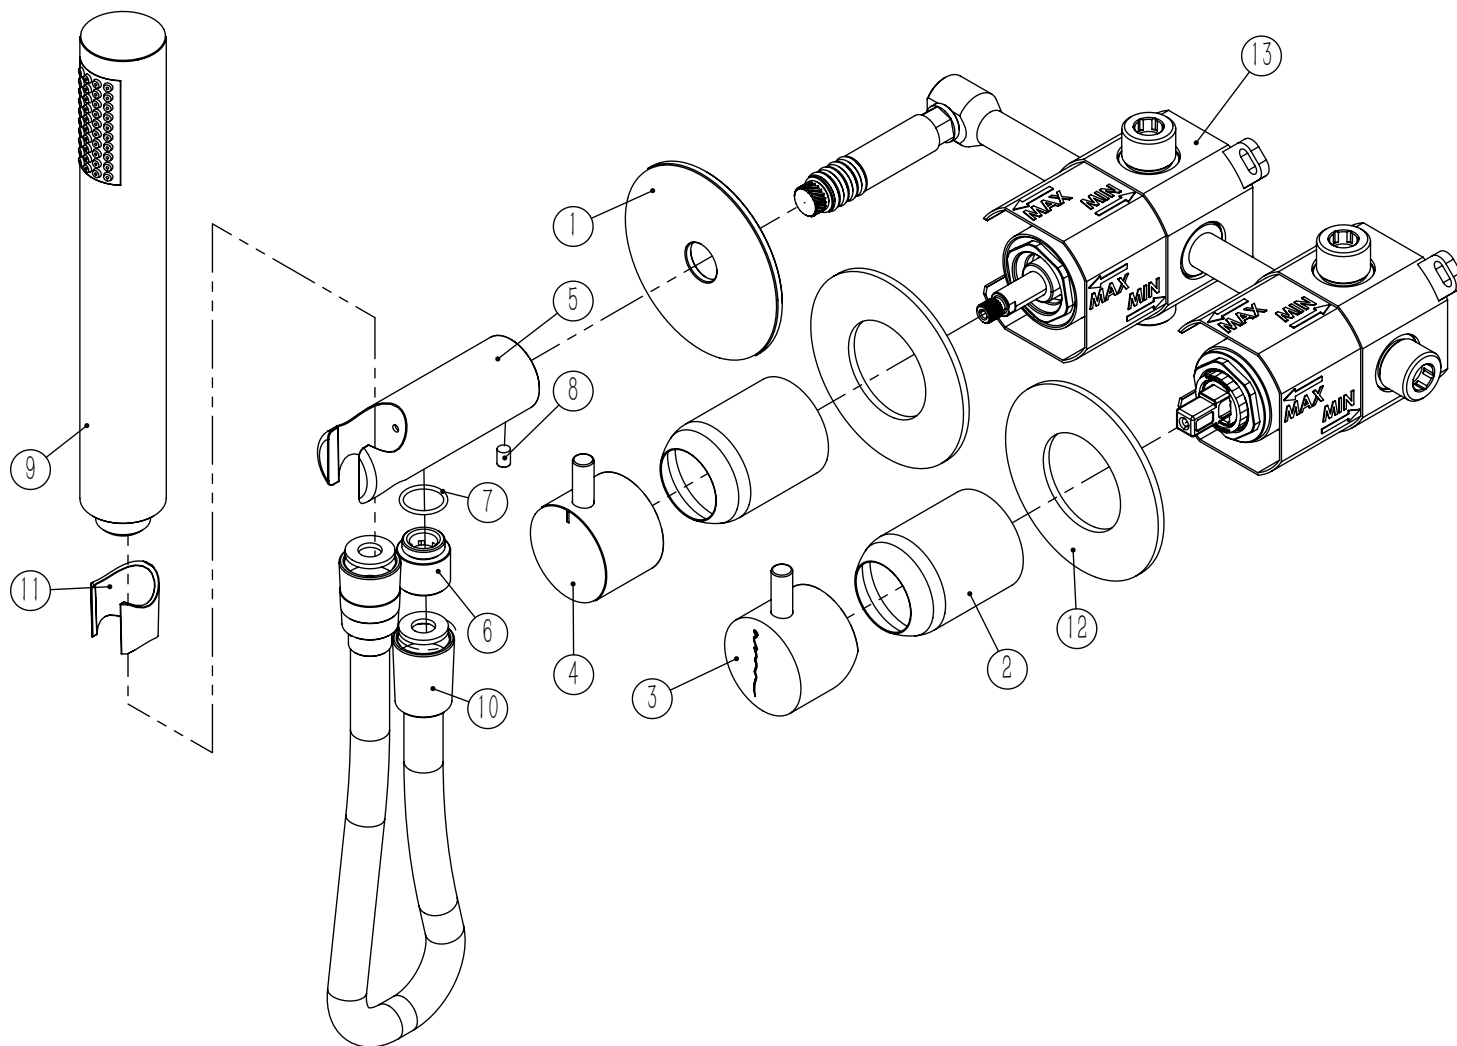

TECNOLOGIA

- AC560 - DISTRIBUIDOR 3/4 VIAS
AC560 - 3/4 WAY DISTRIBUTOR
- AC1340 - Cartucho Progressivo C/ Estria
AC1340 - Ø35 Progressive Cartridge
- Abertura energia saving
Opening energy saving
- Chuveiro de mão Cilíndrico
Cylindrical hand shower
- Ligação banheira/duche 1,70mt Cromo
Bath/shower connection 1.70 mt Cromo
- Embutido a parede
Built-in to wall

SLIMASM090C1

MONOCOMANDO EMBUTIR 2/3 VIAS
C/ CHUVEIRO MÃO SLIMASM

ASM TAPS®

WATER SOUL

LISTA DE COMPONENTES

SLIMASM090C1 Rev.A 11/02/2026

Nº	DESCRIPTION	REF.	QT.
1	PATER BICA PAREDE CILÍNDRICA	101425	1
2	COPO EMBUTIDOS EXTERIOR	101557	2
3	MANÍPULO C/PERNO EMBUTIDOS CILÍNDRICO	AC1110	1
4	MANÍPULO C/PERNO DISTRIBUIDOR CILÍNDRICO	AC1210	1
5	Tomada Água Cilíndrica	100117	1
6	Casquilho P_Base Chuveiro	100052	1
7	Orings 13.00x1.50 NBR 70	001078	1
8	Perno Umbrako Din 914 M5-8 Inox A-2	09140500080IN	1
9	Chuveiro Cilíndrico	AC391	1
10	Ligação Banheira Duche 1,75 MT Cromolux	AC780	1
11	PROTEÇÃO INTERIOR CHUVEIRO TOMADA DE ÁGUA	AC2040	1
12	ESPELHO 1 VIA CILÍNDRICO	100274	2
13	BOX MONOCOMANDO EMBUTIR 2/3 VIAS C/ CHUVEIRO MÃO	INT109	1

! SERVICE

SLIMASM090C1

MONOCOMANDO EMBUTIR 2/3 VIAS C/ CHUVEIRO MÃO SLIMASM

A S M T A P S[®]

W A T E R S O U L

INSTALLATION MANUAL

1 CONNECTION

2 FIXED