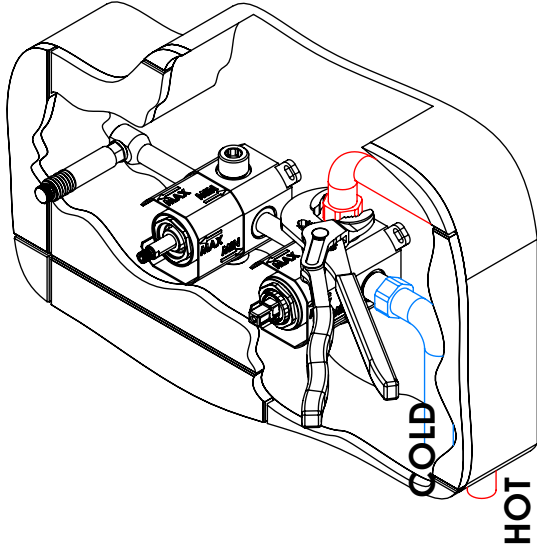

TECNOLOGIA

- AC560 - DISTRIBUIDOR 3/4 VIAS
AC560 - 3/4 WAY DISTRIBUTOR
- AC1340 - Cartucho Progressivo C/ Estria
AC1340 - Ø35 Progressive Cartridge
- Abertura energia saving
Opening energy saving
- Chuveiro de mão Cilíndrico
Cylindrical hand shower
- Ligação banheira/duche 1,70mt Cromo
Bath/shower connection 1.70 mt Cromo
- Embutido a parede
Built-in to wall

SLIMASM090C1

MONOCOMANDO EMBUTIR 2/3 VIAS
C/ CHUVEIRO MÃO SLIMASM

ASM TAPS®

WATER SOUL

LISTA DE COMPONENTES

SLIMASM090C1 Rev.A 11/02/2026

Nº	DESCRIPTION	REF.	QT.
1	PATER BICA PAREDE CILÍNDRICA	101425	1
2	COPO EMBUTIDOS EXTERIOR	101557	2
3	MANÍPULO C/PERNO EMBUTIDOS CILÍNDRICO	AC1110	1
4	MANÍPULO C/PERNO DISTRIBUIDOR CILÍNDRICO	AC1210	1
5	Tomada Água Cilíndrica	100117	1
6	Casquilho P_Base Chuveiro	100052	1
7	Orings 13.00x1.50 NBR 70	001078	1
8	Perno Umbrako Din 914 M5-8 Inox A-2	09140500080IN	1
9	Chuveiro Cilíndrico	AC391	1
10	Ligação Banheira Duche 1,75 MT Cromolux	AC780	1
11	PROTEÇÃO INTERIOR CHUVEIRO TOMADA DE ÁGUA	AC2040	1
12	ESPELHO 1 VIA CILÍNDRICO	100274	2
13	BOX MONOCOMANDO EMBUTIR 2/3 VIAS C/ CHUVEIRO MÃO	INT109	1

! SERVICE

SLIMASM090C1

MONOCOMANDO EMBUTIR 2/3 VIAS C/ CHUVEIRO MÃO SLIMASM

A S M T A P S[®]

W A T E R S O U L

INSTALLATION MANUAL

1 CONNECTION

2 FIXED

3 REMOVE PROTECTION

4 FIX IT

5 FIX IT

6 MAINTENANCE

SLIMASM090C1 Rev.A 11/02/2026