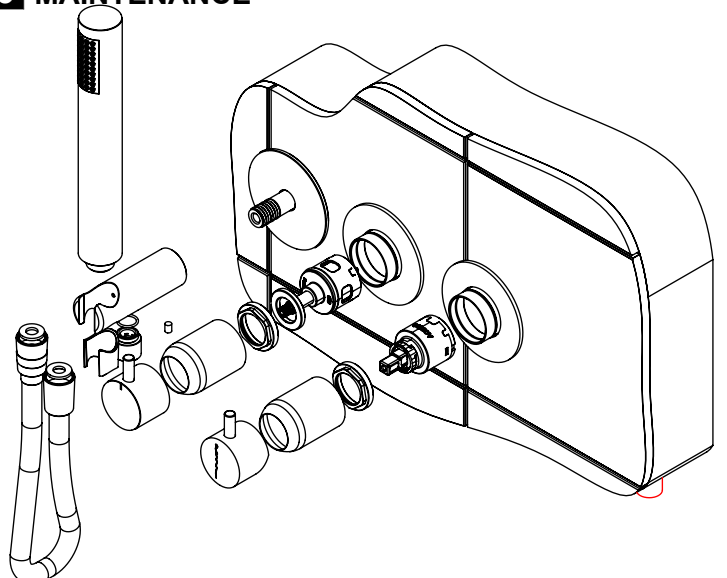

TECNOLOGIA

- AC560 - DISTRIBUIDOR 3/4 VIAS
AC560 - 3/4 WAY DISTRIBUTOR
- AC1340 - Cartucho Progressivo C/ Estria
AC1340 - Ø35 Progressive Cartridge
- Abertura energia saving
Opening energy saving
- Chuveiro de mão Cilíndrico
Cylindrical hand shower
- Ligação banheira/duche 1,70mt Cromo
Bath/shower connection 1.70 mt Cromo
- Embutido a parede
Built-in to wall

SLIMASM090C1

MONOCOMANDO EMBUTIR 2/3 VIAS
C/ CHUVEIRO MÃO SLIMASM

ASM TAPS®

WATER SOUL

LISTA DE COMPONENTES

SLIMASM090C1 Rev.A 11/02/2026

Nº	DESCRIPTION	REF.	QT.
1	PATER BICA PAREDE CILÍNDRICA	101425	1
2	COPO EMBUTIDOS EXTERIOR	101557	2
3	MANÍPULO C/PERNO EMBUTIDOS CILÍNDRICO	AC1110	1
4	MANÍPULO C/PERNO DISTRIBUIDOR CILÍNDRICO	AC1210	1
5	Tomada Água Cilíndrica	100117	1
6	Casquilho P_Base Chuveiro	100052	1
7	Orings 13.00x1.50 NBR 70	001078	1
8	Perno Umbrako Din 914 M5-8 Inox A-2	09140500080IN	1
9	Chuveiro Cilíndrico	AC391	1
10	Ligação Banheira Duche 1,75 MT Cromolux	AC780	1
11	PROTEÇÃO INTERIOR CHUVEIRO TOMADA DE ÁGUA	AC2040	1
12	ESPELHO 1 VIA CILÍNDRICO	100274	2
13	BOX MONOCOMANDO EMBUTIR 2/3 VIAS C/ CHUVEIRO MÃO	INT109	1

! SERVICE

SLIMASM090C1

MONOCOMANDO EMBUTIR 2/3 VIAS C/ CHUVEIRO MÃO SLIMASM

A S M T A P S[®]

W A T E R S O U L

INSTALLATION MANUAL

1 CONNECTION

2 FIXED

3 REMOVE PROTECTION

4 FIX IT

5 FIX IT

6 MAINTENANCE

SLIMASM090C1 Rev.A 11/02/2026