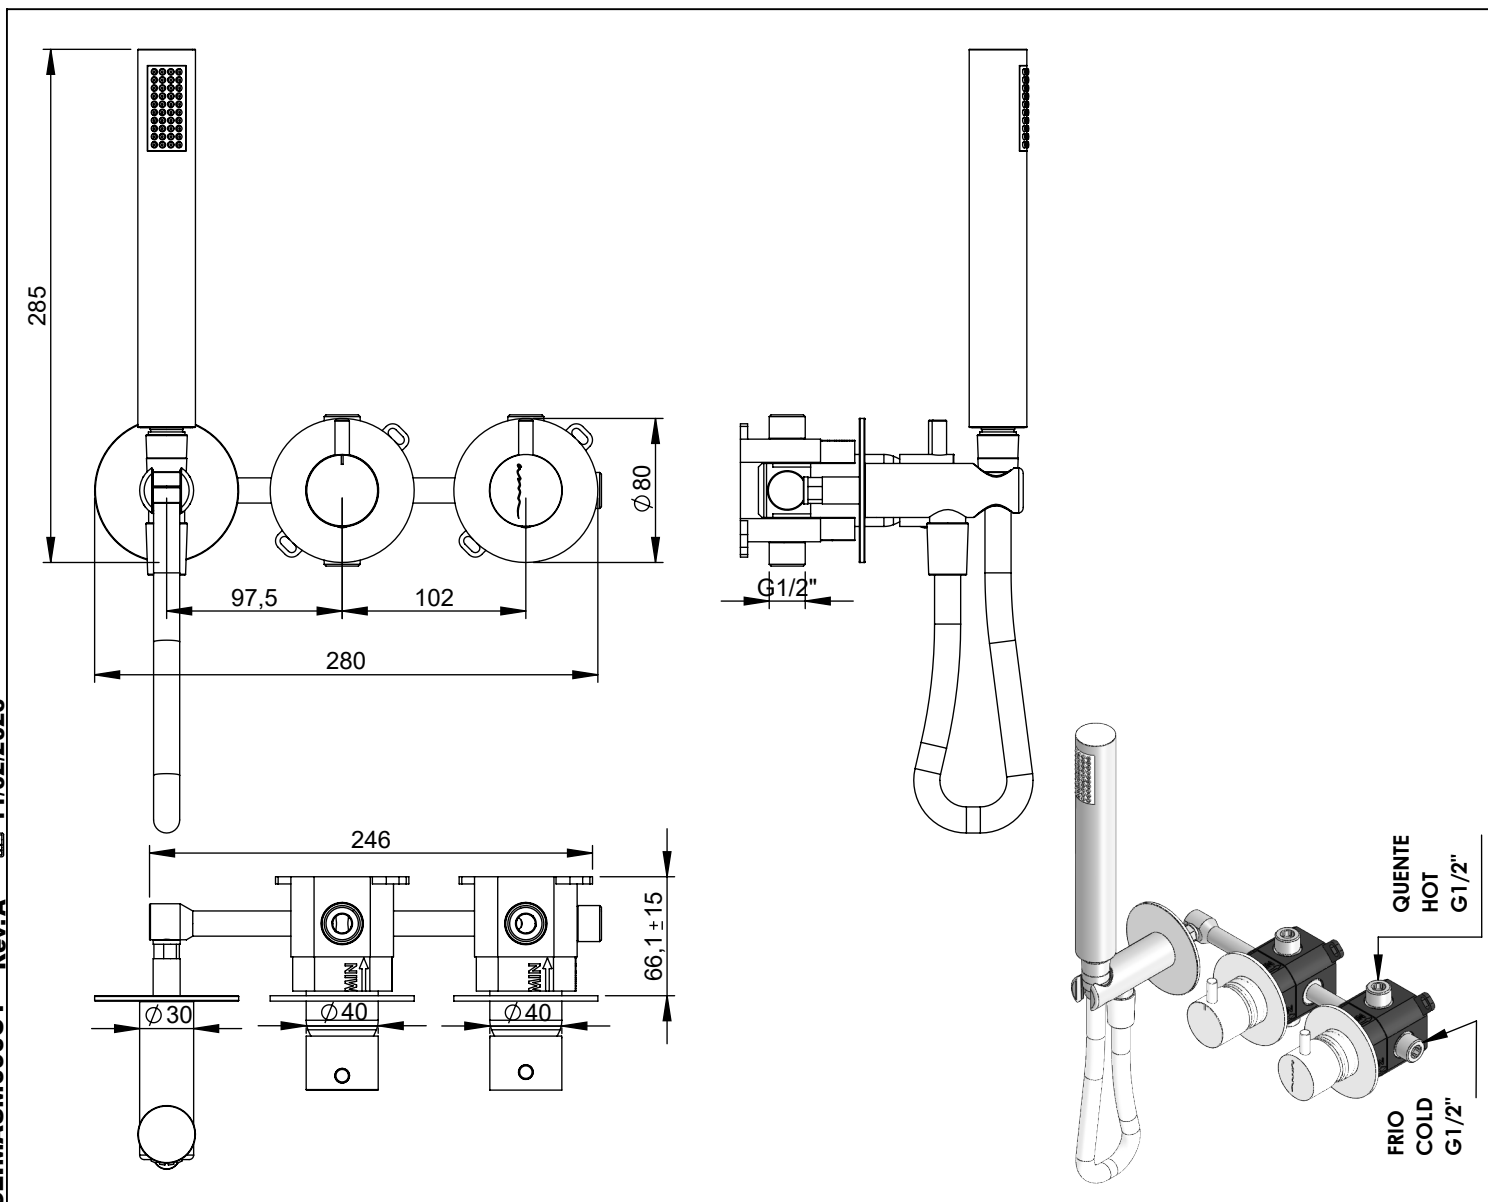

SLIMASM090C1

MONOCOMANDO EMBUTIR 2/3 VIAS C/
CHUVEIRO MÃO SLIMASM

ASM TAPS®

WATER SOUL

EN CONCEALED 2/3 WAY MIXER WITH SET
HAND SHOWER SLIMASM

FR MITIGEUR ENCASTRÉE 2/3 VOIES KIT
DOUCHETTE À MAIN SLIMASM

ES MONOMANDO EMPOTRAR 2/3 VIAS SET DE
DUCHA MANO SLIMASM

SLIMASM090C1 Rev.A 11/02/2026

CARACTERÍSTICAS TÉCNICAS

PRESSÃO RECOMENDADA: RECOMMENDED PRESSURE:	3 - 4 BAR
TEMPERATURA RECOMENDADA: RECOMMENDED TEMPERATURE:	15°C - 65°C
MATERIAIS: MATERIALS:	Latão
TEMPERATURA MÁXIMA: MAXIMUM TEMPERATURE:	70°C
CAUDAL MÁXIMO A 3 BAR: MAXIMUM FLOW AT 3 BAR:	L/MIN
LIGAÇÃO DE ENTRADA: INPUT CONNECTION:	G1/2"
LIGAÇÃO DE SAÍDA: OUTPUT CONNECTION:	G1/2"
PESO (KG): WEIGHT (KG):	3,85
DIMENSÕES EMBALAGEM (MM): SIZE PACKAGING (MM):	285x200x170

TECNOLOGIA

- AC560 - DISTRIBUIDOR 3/4 VIAS
AC560 - 3/4 WAY DISTRIBUTOR
- AC1340 - Cartucho Progressivo C/ Estria
AC1340 - Ø35 Progressive Cartridge
- Abertura energia saving
Opening energy saving
- Chuveiro de mão Cilíndrico
Cylindrical hand shower
- Ligação banheira/duche 1,70mt Cromo
Bath/shower connection 1.70 mt Cromo
- Embutido a parede
Built-in to wall

SLIMASM090C1

MONOCOMANDO EMBUTIR 2/3 VIAS
C/ CHUVEIRO MÃO SLIMASM

ASM TAPS®

WATER SOUL

LISTA DE COMPONENTES

SLIMASM090C1 Rev.A 11/02/2026

Nº	DESCRIPTION	REF.	QT.
1	PATER BICA PAREDE CILÍNDRICA	101425	1
2	COPO EMBUTIDOS EXTERIOR	101557	2
3	MANÍPULO C/PERNO EMBUTIDOS CILÍNDRICO	AC1110	1
4	MANÍPULO C/PERNO DISTRIBUIDOR CILÍNDRICO	AC1210	1
5	Tomada Água Cilíndrica	100117	1
6	Casquilho P_Base Chuveiro	100052	1
7	Orings 13.00x1.50 NBR 70	001078	1
8	Perno Umbrako Din 914 M5-8 Inox A-2	09140500080IN	1
9	Chuveiro Cilíndrico	AC391	1
10	Ligação Banheira Duche 1,75 MT Cromolux	AC780	1
11	PROTEÇÃO INTERIOR CHUVEIRO TOMADA DE ÁGUA	AC2040	1
12	ESPELHO 1 VIA CILÍNDRICO	100274	2
13	BOX MONOCOMANDO EMBUTIR 2/3 VIAS C/ CHUVEIRO MÃO	INT109	1