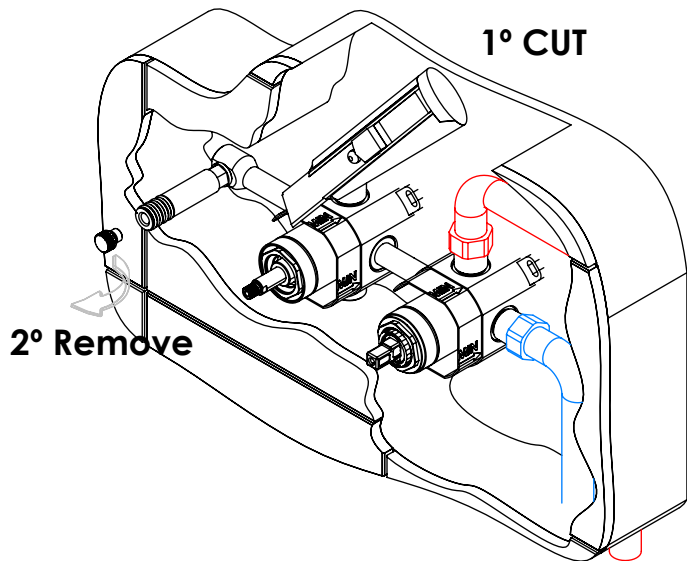

3 REMOVE PROTECTION