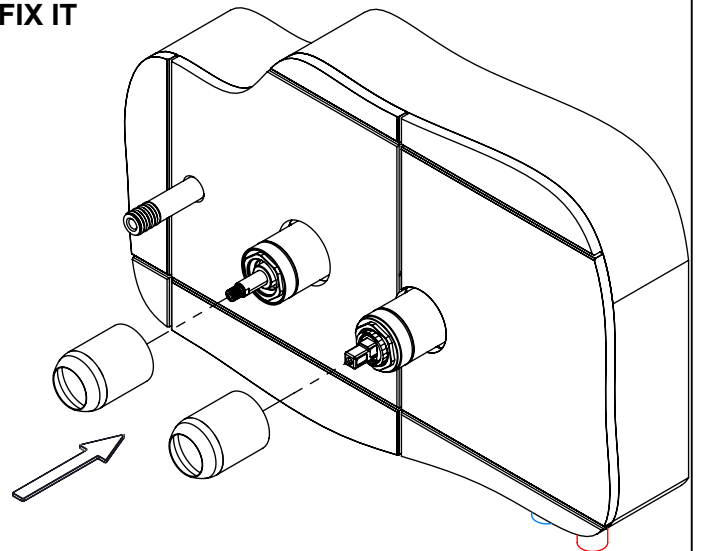

! SERVICE

SLIMASM090C1

MONOCOMANDO EMBUTIR 2/3 VIAS C/ CHUVEIRO MÃO SLIMASM

A S M T A P S®

W A T E R S O U L

INSTALLATION MANUAL

1 CONNECTION

2 FIXED

3 REMOVE PROTECTION

4 FIX IT

5 FIX IT

6 MAINTENANCE

SLIMASM090C1 Rev.A 11/02/2026