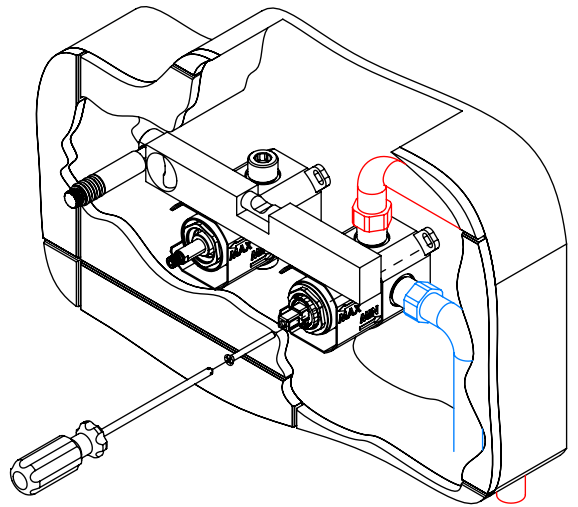

TECNOLOGIA

- AC560 - DISTRIBUIDOR 3/4 VIAS
AC560 - 3/4 WAY DISTRIBUTOR
- AC1340 - Cartucho Progressivo C/ Estria
AC1340 - Ø35 Progressive Cartridge
- Abertura energia saving
Opening energy saving
- Chuveiro de mão Cilíndrico
Cylindrical hand shower
- Ligação banheira/duche 1,70mt Cromo
Bath/shower connection 1.70 mt Cromo
- Embutido a parede
Built-in to wall

SLIMASM090C1

MONOCOMANDO EMBUTIR 2/3 VIAS
C/ CHUVEIRO MÃO SLIMASM

ASM TAPS®

WATER SOUL

LISTA DE COMPONENTES

SLIMASM090C1 Rev.A 11/02/2026

Nº	DESCRIPTION	REF.	QT.
1	PATER BICA PAREDE CILÍNDRICA	101425	1
2	COPO EMBUTIDOS EXTERIOR	101557	2
3	MANÍPULO C/PERNO EMBUTIDOS CILÍNDRICO	AC1110	1
4	MANÍPULO C/PERNO DISTRIBUIDOR CILÍNDRICO	AC1210	1
5	Tomada Água Cilíndrica	100117	1
6	Casquilho P_Base Chuveiro	100052	1
7	Orings 13.00x1.50 NBR 70	001078	1
8	Perno Umbrako Din 914 M5-8 Inox A-2	09140500080IN	1
9	Chuveiro Cilíndrico	AC391	1
10	Ligação Banheira Duche 1,75 MT Cromolux	AC780	1
11	PROTEÇÃO INTERIOR CHUVEIRO TOMADA DE ÁGUA	AC2040	1
12	ESPELHO 1 VIA CILÍNDRICO	100274	2
13	BOX MONOCOMANDO EMBUTIR 2/3 VIAS C/ CHUVEIRO MÃO	INT109	1

! SERVICE

SLIMASM090C1

MONOCOMANDO EMBUTIR 2/3 VIAS C/ CHUVEIRO MÃO SLIMASM

A S M T A P S[®]

W A T E R S O U L

INSTALLATION MANUAL

1 CONNECTION

2 FIXED

3 REMOVE PROTECTION

4 FIX IT

5 FIX IT

6 MAINTENANCE

SLIMASM090C1 Rev.A 11/02/2026