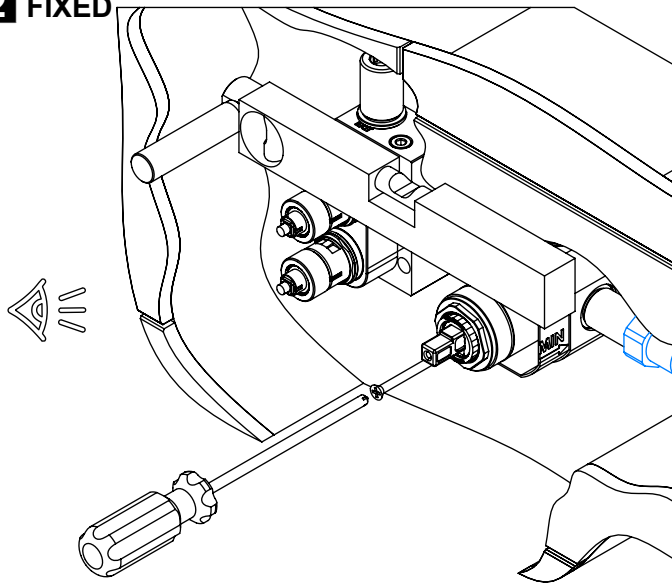

SLIMASM090CB2

MONOC. EMBUTIR CLIC 2 VIAS
C/CHUVEIRO MÃO SLIMASM

ASM TAPS®

WATER SOUL

LISTA DE COMPONENTES

SLIMASM090CB2 Rev.A 11/05/2026

Nº	DESCRIPTION	REF.	QT.
1	ESPELHO C/ CHUV. MÃO BOTÃO 2 VIAS RETANGULAR CLIC C. VOLUME	101326	1
2	BOTÃO DISTRIBUIDOR EMBUTIDO CLIC C/ VOLUME	101320	2
3	MANIPULO C/PERNO EMBUTIDOS CILINDRICO	AC1110	1
4	COPO EMBUTIDOS EXTERIOR	101557	1
5	CAMPANULA DISTRIBUIDOR EMBUTIDO C BOTÃO CLIC C VOLUME	101319	2
6	Tomada Água Cilíndrica	100117	1
7	PROTEÇÃO INTERIOR CHUVEIRO TOMADA DE ÁGUA	AC2040	1
8	Orings 13.00x1.50 NBR 70	001078	1
9	Perno Umbrako Din 914 M5-8 Inox A-2	09140500080IN	1
10	Casquilho P_Base Chuveiro	100052	1
11	Ligação Banheira Duche 1,75 MT Cromolux	AC780	1
12	Chuveiro Cilíndrico	AC391	1
13	BOX MONOCOMANDO EMBUTIR 2 VIAS CLIC C/ CHUVEIRO MÃO	INT110	1
14	PONTEIRA BICA PAREDE SLIMASM	100038	1
15	Orings 10.00x2.00 NBR 70	001367	4

SERVICE

SLIMASM090CB2

MONOC. EMBUTIR CLIC 2 VIAS
C/CHUVEIRO MÃO SLIMASM

A S M T A P S ®

W A T E R S O U L

INSTALLATION MANUAL

1 CONECTION

2 FIXED