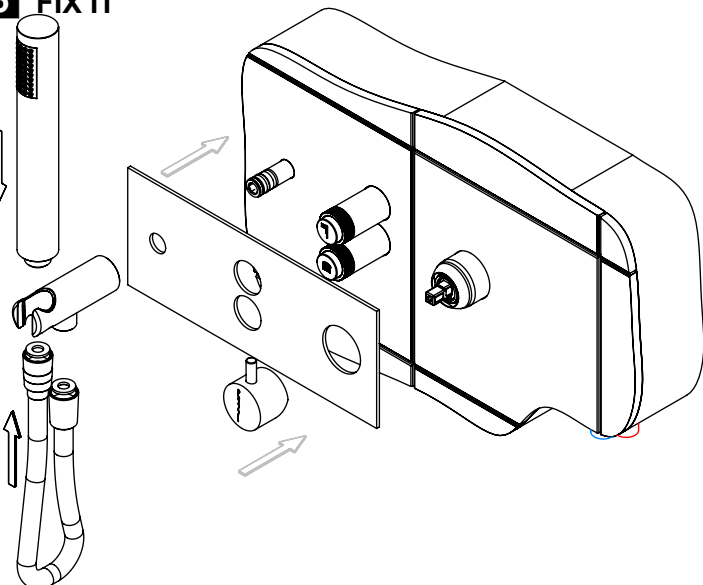

SERVICE

SLIMASM090CB2

MONOC. EMBUTIR CLIC 2 VIAS
C/CHUVEIRO MÃO SLIMASM

A S M T A P S ®

W A T E R S O U L

INSTALLATION MANUAL

1 CONECTION

2 FIXED

3 REMOVE PROTECTION

4 INSERT

5 FIX IT

6 MAINTENANCE

SLIMASM090CB2 Rev.A 11/05/2026