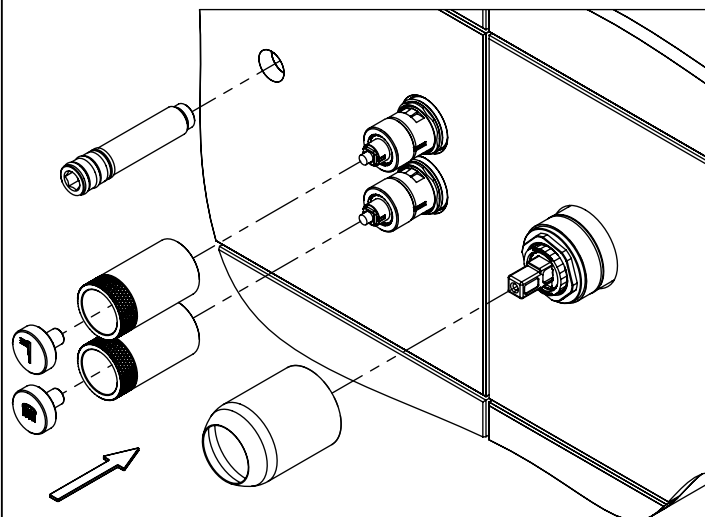

SERVICE

SLIMASM090CB2

MONOC. EMBUTIR CLIC 2 VIAS
C/CHUVEIRO MÃO SLIMASM

A S M T A P S ®

W A T E R S O U L

INSTALLATION MANUAL

1 CONECTION

2 FIXED

3 REMOVE PROTECTION

4 INSERT

5 FIX IT

6 MAINTENANCE

SLIMASM090CB2 Rev.A 11/05/2026