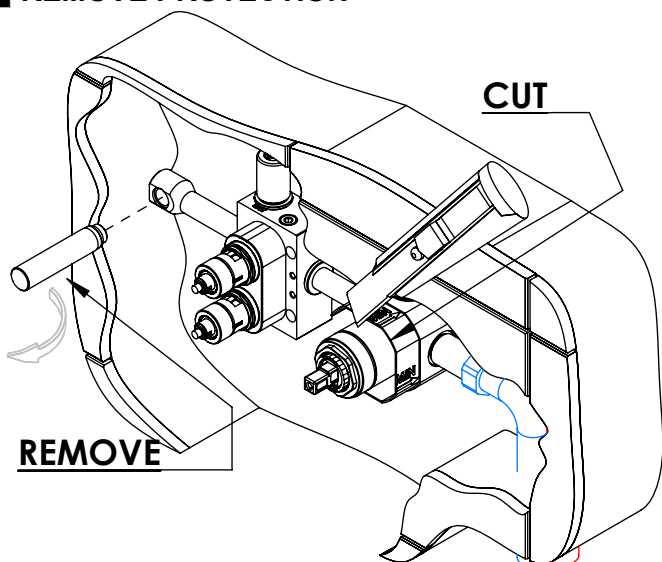

SLIMASM090CB2

MONOC. EMBUTIR CLIC 2 VIAS
C/CHUVEIRO MÃO SLIMASM

ASM TAPS®

WATER SOUL

LISTA DE COMPONENTES

SLIMASM090CB2 Rev.A 11/05/2026

Nº	DESCRIPTION	REF.	QT.
1	ESPELHO C/ CHUV. MÃO BOTÃO 2 VIAS RETANGULAR CLIC C. VOLUME	101326	1
2	BOTÃO DISTRIBUIDOR EMBUTIDO CLIC C/ VOLUME	101320	2
3	MANIPULO C/PERNO EMBUTIDOS CILINDRICO	AC1110	1
4	COPO EMBUTIDOS EXTERIOR	101557	1
5	CAMPANULA DISTRIBUIDOR EMBUTIDO C BOTÃO CLIC C VOLUME	101319	2
6	Tomada Água Cilíndrica	100117	1
7	PROTEÇÃO INTERIOR CHUVEIRO TOMADA DE ÁGUA	AC2040	1
8	Orings 13.00x1.50 NBR 70	001078	1
9	Perno Umbrako Din 914 M5-8 Inox A-2	09140500080IN	1
10	Casquilho P_Base Chuveiro	100052	1
11	Ligação Banheira Duche 1,75 MT Cromolux	AC780	1
12	Chuveiro Cilíndrico	AC391	1
13	BOX MONOCOMANDO EMBUTIR 2 VIAS CLIC C/ CHUVEIRO MÃO	INT110	1
14	PONTEIRA BICA PAREDE SLIMASM	100038	1
15	Orings 10.00x2.00 NBR 70	001367	4

SERVICE

SLIMASM090CB2

MONOC. EMBUTIR CLIC 2 VIAS
C/CHUVEIRO MÃO SLIMASM

A S M T A P S ®

W A T E R S O U L

INSTALLATION MANUAL

1 CONECTION

2 FIXED

3 REMOVE PROTECTION

4 INSERT

5 FIX IT

6 MAINTENANCE

SLIMASM090CB2 Rev.A 11/05/2026