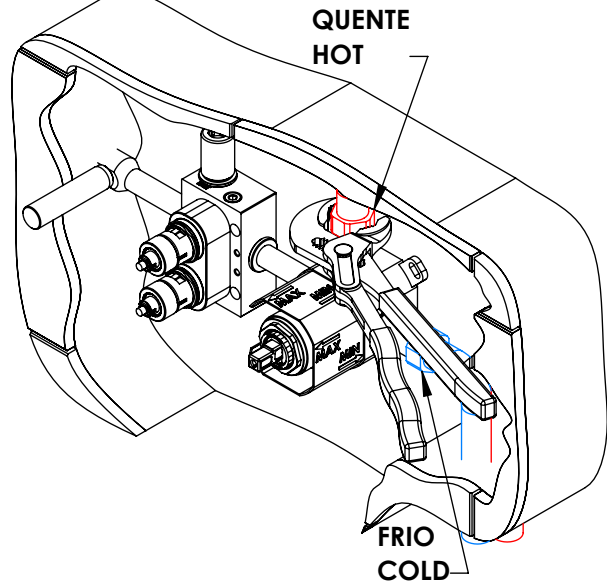

TECNOLOGIA

- AC2140 - Válvula on/off fit FSG D6 control volume
AC2140 - Fit FSG D6 on/off clic valve
- AC540C - Cartucho Ø35 Energy Saving
AC540C - Ø35 Energy Saving Cartridge
- Abertura energia saving
Opening energy saving
- Ligação banheira/duche 1,70mt Cromolux
Bath/shower connection 1.70 mt Cromolux
- Embutido a parede
Built-in to wall
- Chuveiro de mão cilíndrico
Brass cylindrical hand shower

SLIMASM090CB2

MONOC. EMBUTIR CLIC 2 VIAS
C/CHUVEIRO MÃO SLIMASM

ASM TAPS®

WATER SOUL

LISTA DE COMPONENTES

SLIMASM090CB2 Rev.A 11/05/2026

Nº	DESCRIPTION	REF.	QT.
1	ESPELHO C/ CHUV. MÃO BOTÃO 2 VIAS RETANGULAR CLIC C. VOLUME	101326	1
2	BOTÃO DISTRIBUIDOR EMBUTIDO CLIC C/ VOLUME	101320	2
3	MANIPULO C/PERNO EMBUTIDOS CILINDRICO	AC1110	1
4	COPO EMBUTIDOS EXTERIOR	101557	1
5	CAMPANULA DISTRIBUIDOR EMBUTIDO C BOTÃO CLIC C VOLUME	101319	2
6	Tomada Água Cilíndrica	100117	1
7	PROTEÇÃO INTERIOR CHUVEIRO TOMADA DE ÁGUA	AC2040	1
8	Orings 13.00x1.50 NBR 70	001078	1
9	Perno Umbrako Din 914 M5-8 Inox A-2	09140500080IN	1
10	Casquilho P_Base Chuveiro	100052	1
11	Ligação Banheira Duche 1,75 MT Cromolux	AC780	1
12	Chuveiro Cilíndrico	AC391	1
13	BOX MONOCOMANDO EMBUTIR 2 VIAS CLIC C/ CHUVEIRO MÃO	INT110	1
14	PONTEIRA BICA PAREDE SLIMASM	100038	1
15	Orings 10.00x2.00 NBR 70	001367	4

SERVICE

SLIMASM090CB2

MONOC. EMBUTIR CLIC 2 VIAS
C/CHUVEIRO MÃO SLIMASM

A S M T A P S ®

W A T E R S O U L

INSTALLATION MANUAL

1 CONECTION

2 FIXED

3 REMOVE PROTECTION

4 INSERT

5 FIX IT

6 MAINTENANCE

SLIMASM090CB2 Rev.A 11/05/2026