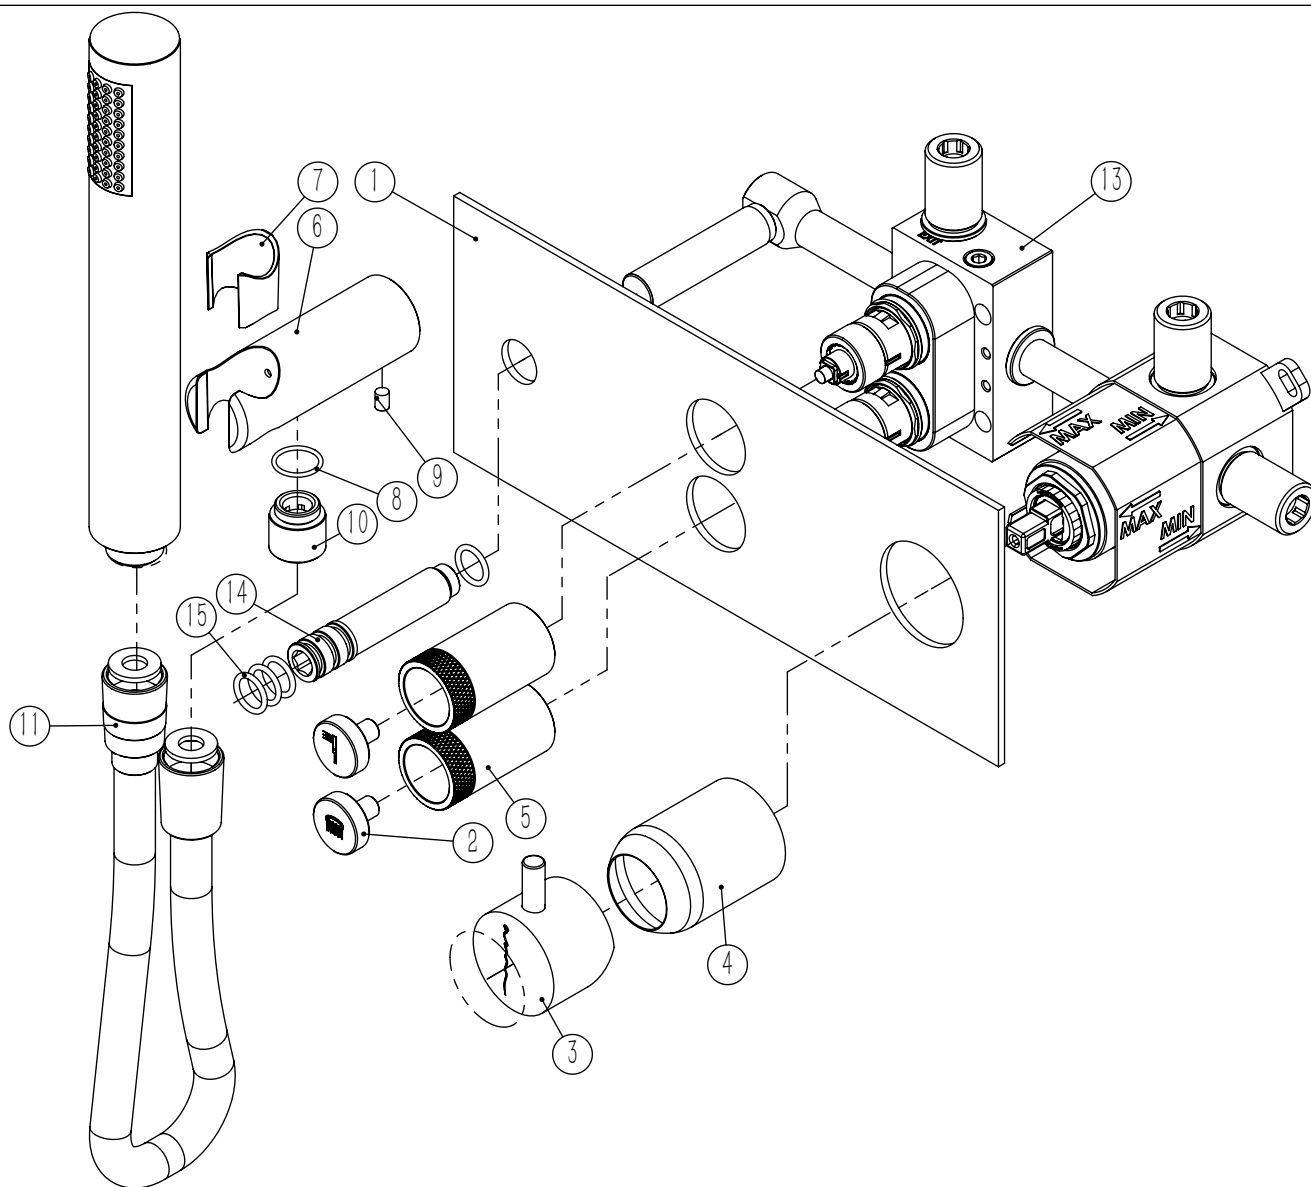

TECNOLOGIA

- AC2140 - Válvula on/off fit FSG D6 control volume
AC2140 - Fit FSG D6 on/off clic valve
- AC540C - Cartucho Ø35 Energy Saving
AC540C - Ø35 Energy Saving Cartridge
- Abertura energia saving
Opening energy saving
- Ligação banheira/duche 1,70mt Cromolux
Bath/shower connection 1.70 mt Cromolux
- Embutido a parede
Built-in to wall
- Chuveiro de mão cilíndrico
Brass cylindrical hand shower

SLIMASM090CB2

MONOC. EMBUTIR CLIC 2 VIAS
C/CHUVEIRO MÃO SLIMASM

ASM TAPS®

WATER SOUL

LISTA DE COMPONENTES

SLIMASM090CB2 Rev.A 11/05/2026

Nº	DESCRIPTION	REF.	QT.
1	ESPELHO C/ CHUV. MÃO BOTÃO 2 VIAS RETANGULAR CLIC C. VOLUME	101326	1
2	BOTÃO DISTRIBUIDOR EMBUTIDO CLIC C/ VOLUME	101320	2
3	MANIPULO C/PERNO EMBUTIDOS CILINDRICO	AC1110	1
4	COPO EMBUTIDOS EXTERIOR	101557	1
5	CAMPANULA DISTRIBUIDOR EMBUTIDO C BOTÃO CLIC C VOLUME	101319	2
6	Tomada Água Cilíndrica	100117	1
7	PROTEÇÃO INTERIOR CHUVEIRO TOMADA DE ÁGUA	AC2040	1
8	Orings 13.00x1.50 NBR 70	001078	1
9	Perno Umbrako Din 914 M5-8 Inox A-2	09140500080IN	1
10	Casquilho P_Base Chuveiro	100052	1
11	Ligação Banheira Duche 1,75 MT Cromolux	AC780	1
12	Chuveiro Cilíndrico	AC391	1
13	BOX MONOCOMANDO EMBUTIR 2 VIAS CLIC C/ CHUVEIRO MÃO	INT110	1
14	PONTEIRA BICA PAREDE SLIMASM	100038	1
15	Orings 10.00x2.00 NBR 70	001367	4

SERVICE

SLIMASM090CB2

MONOC. EMBUTIR CLIC 2 VIAS
C/CHUVEIRO MÃO SLIMASM

A S M T A P S ®

W A T E R S O U L

INSTALLATION MANUAL

1 CONECTION

2 FIXED