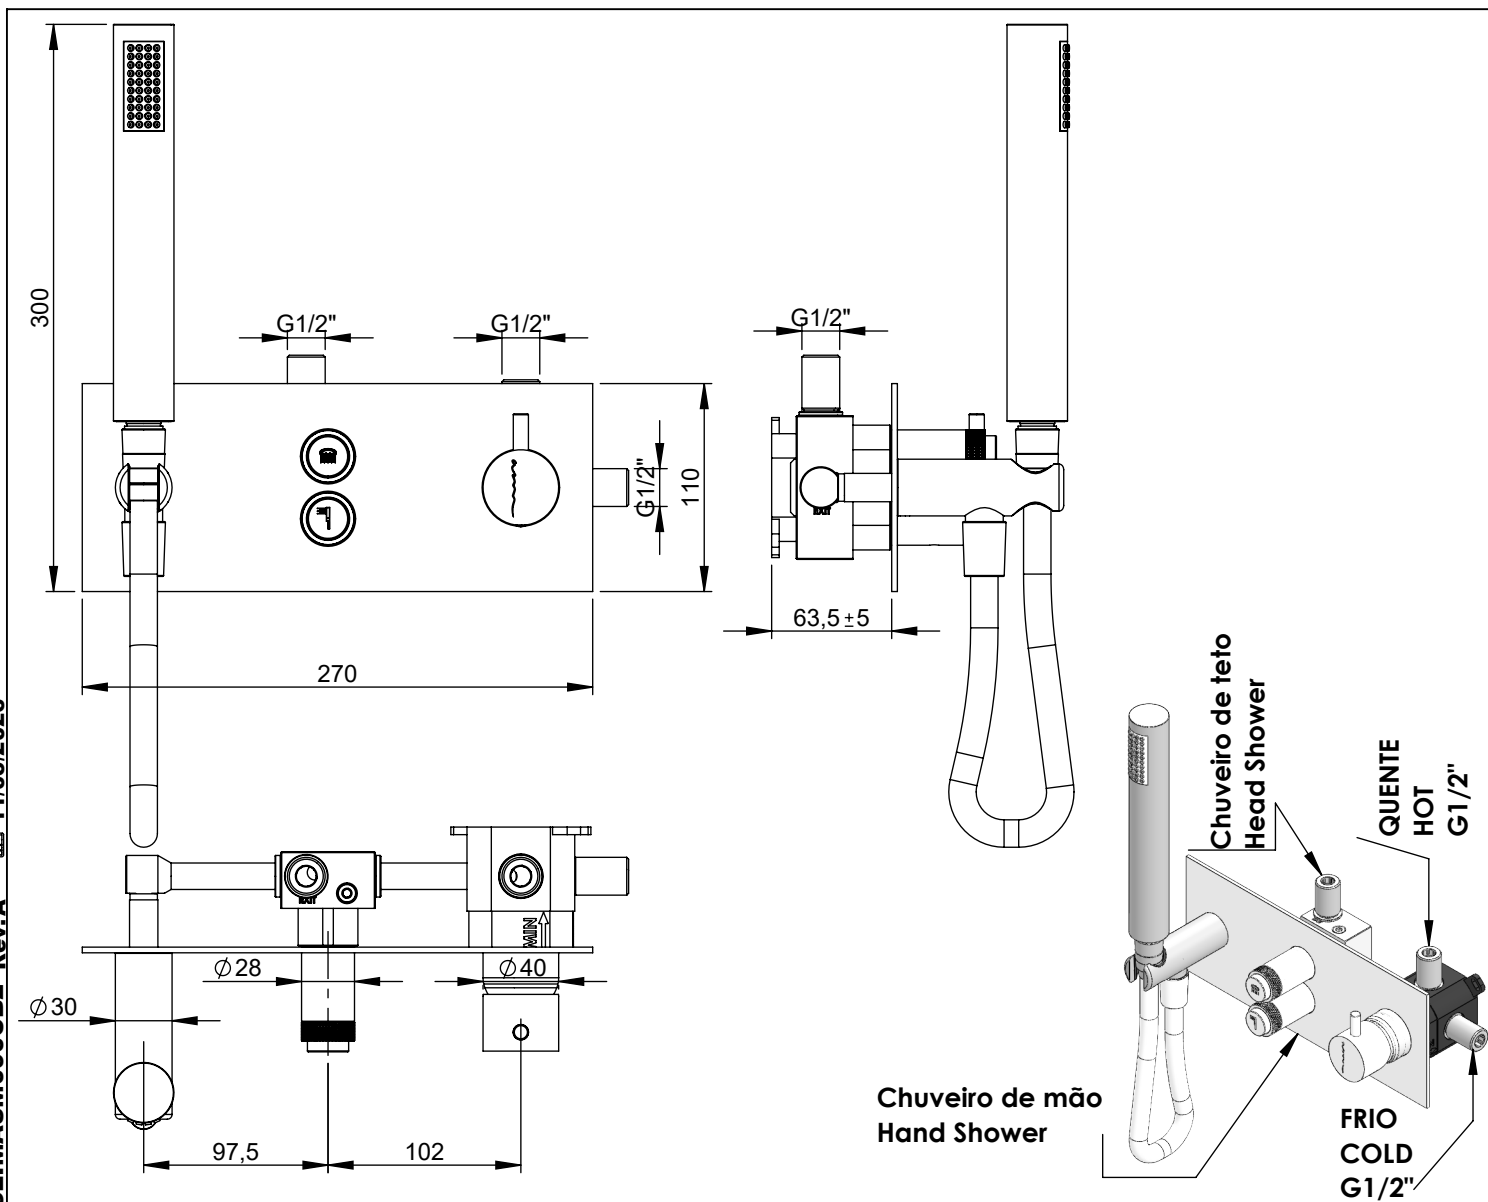

SLIMASM090CB2

MONOC. EMBUTIR CLIC 2 VIAS C/CHUVEIRO MÃO SLIMASM

ASM TAPS®

WATER SOUL

EN CONCEALED CLIC 2 WAY MIXER WITH Ø HAND SHOWER SLIMASM

FR MITIGEUR ENCASTRÉE CLIC 2 VOIES KIT DOUCHETTE MAIN SLIMASM

ES MONOMANDO EMPOTRAR CLIC 2 VIAS SET DUCHA MANO SLIMASM

SLIMASM090CB2 Rev.A 11/05/2026

CARACTERÍSTICAS TÉCNICAS

PRESSÃO RECOMENDADA: RECOMMENDED PRESSURE:	3 - 4 BAR
TEMPERATURA RECOMENDADA: RECOMMENDED TEMPERATURE:	15°C - 65°C
MATERIAIS: MATERIALS:	Latão
TEMPERATURA MÁXIMA: MAXIMUM TEMPERATURE:	70°C
CAUDAL MÁXIMO A 3 BAR: MAXIMUM FLOW AT 3 BAR:	L/MIN
LIGAÇÃO DE ENTRADA: INPUT CONNECTION:	G1/2"
LIGAÇÃO DE SÁIDA: OUTPUT CONNECTION:	G1/2"
PESO (KG): WEIGHT (KG):	3,85
DIMENSÕES EMBALAGEM (MM): SIZE PACKAGING (MM):	285x200x170

TECNOLOGIA

- AC2140 - Válvula on/off fit FSG D6 control volume
AC2140 - Fit FSG D6 on/off clic valve
- AC540C - Cartucho Ø35 Energy Saving
AC540C - Ø35 Energy Saving Cartridge
- Abertura energia saving
Opening energy saving
- Ligação banheira/duche 1,70mt Cromolux
Bath/shower connection 1.70 mt Cromolux
- Embutido a parede
Built-in to wall
- Chuveiro de mão cilíndrico
Brass cylindrical hand shower