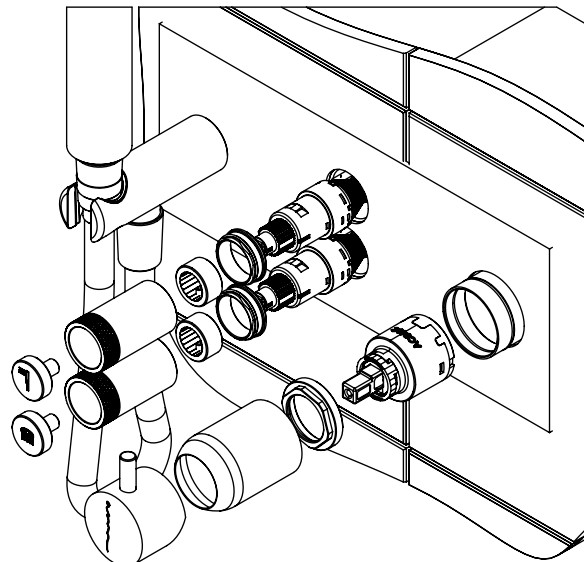

TECNOLOGIA

- AC2140 - Válvula on/off fit FSG D6 control volume
AC2140 - Fit FSG D6 on/off clic valve
- AC540C - Cartucho Ø35 Energy Saving
AC540C - Ø35 Energy Saving Cartridge
- Abertura energia saving
Opening energy saving
- Ligação banheira/duche 1,70mt Cromolux
Bath/shower connection 1.70 mt Cromolux
- Embutido a parede
Built-in to wall
- Chuveiro de mão cilíndrico
Brass cylindrical hand shower

SLIMASM090CB2

MONOC. EMBUTIR CLIC 2 VIAS
C/CHUVEIRO MÃO SLIMASM

ASM TAPS®

WATER SOUL

LISTA DE COMPONENTES

SLIMASM090CB2 Rev.A 11/05/2026

Nº	DESCRIPTION	REF.	QT.
1	ESPELHO C/ CHUV. MÃO BOTÃO 2 VIAS RETANGULAR CLIC C. VOLUME	101326	1
2	BOTÃO DISTRIBUIDOR EMBUTIDO CLIC C/ VOLUME	101320	2
3	MANIPULO C/PERNO EMBUTIDOS CILINDRICO	AC1110	1
4	COPO EMBUTIDOS EXTERIOR	101557	1
5	CAMPANULA DISTRIBUIDOR EMBUTIDO C BOTÃO CLIC C VOLUME	101319	2
6	Tomada Água Cilíndrica	100117	1
7	PROTEÇÃO INTERIOR CHUVEIRO TOMADA DE ÁGUA	AC2040	1
8	Orings 13.00x1.50 NBR 70	001078	1
9	Perno Umbrako Din 914 M5-8 Inox A-2	09140500080IN	1
10	Casquilho P_Base Chuveiro	100052	1
11	Ligação Banheira Duche 1,75 MT Cromolux	AC780	1
12	Chuveiro Cilíndrico	AC391	1
13	BOX MONOCOMANDO EMBUTIR 2 VIAS CLIC C/ CHUVEIRO MÃO	INT110	1
14	PONTEIRA BICA PAREDE SLIMASM	100038	1
15	Orings 10.00x2.00 NBR 70	001367	4

SERVICE

SLIMASM090CB2

MONOC. EMBUTIR CLIC 2 VIAS
C/CHUVEIRO MÃO SLIMASM

A S M T A P S ®

W A T E R S O U L

INSTALLATION MANUAL

1 CONECTION

2 FIXED

3 REMOVE PROTECTION

4 INSERT

5 FIX IT

6 MAINTENANCE

SLIMASM090CB2 Rev.A 11/05/2026