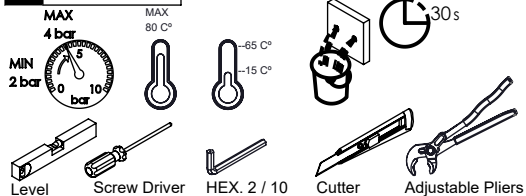

TECNOLOGIA

-  AC2140 - Válvula on/off fit FSG D6 control volume
AC2140 - Fit FSG D6 on/off clic valve
-  AC540C - Cartucho Ø35 Energy Saving
AC540C - Ø35 Energy Saving Cartridge
-  Abertura energia saving
Opening energy saving
-  Ligação banheira/duche 1,70mt silicone
Bath/shower connection 1.70 mt silicone
-  Embutido a parede
Built-in to wall
-  Chuveiro de mão cilíndrico
Brass cylindrical hand shower

SLIMASM090CB3

MONOC. EMBUTIR CLIC 3 VIAS
C/CHUVEIRO MÃO SLIMASM

ASM TAPS®

WATER SOUL

LISTA DE COMPONENTES

SLIMASM090CB3 Rev. 01/09/2025

Nº	DESCRIPTION	REF.	QT.
1	ESPELHO C/ CHUV. MÃO BOTÃO 3 VIAS RETANGULAR CLIC C. VOLUME	101327	1
2	BOTÃO DISTRIBUIDOR EMBUTIDO CLIC C/ VOLUME	101320	3
3	Orings 23.00x1.50 NBR 70	001098	1
4	Copo Cartuchos Embutidos	100040	1
5	MANÍPULO C/PERNO EMBUTIDOS CILÍNDRICO	AC1110	1
6	Porca M37x1,5 C_Oring	100881	1
7	Campânula Porca M37x1,5	100880	1
8	CARTUCHO 35 ENERGY SAVING	AC540C	1
9	CAMPANULA DISTRIBUIDOR EMBUTIDO C BOTÃO CLIC C VOLUME	101319	3
10	BLOCO LAVATÓRIO DA BOX EXTERIOR	101349	1
11	Tomada Água Cilíndrica	100117	1
12	PROTEÇÃO INTERIOR CHUVEIRO TOMADA DE ÁGUA	AC2040	1
13	Orings 13.00x1.50 NBR 70	001078	1
14	Perno Umbrako Din 914 M5-8 Inox A-2	09140500080IN	1
15	Casquilho P_Base Chuveiro	100052	1
16	Ligação Banheira Duche 1,75 MT Cromolux	AC780	1
17	Chuveiro Cilíndrico	AC391	1
18	BOX MONOCOMANDO EMBUTIR 3 VIAS CLIC C/ CHUVEIRO MÃO	INT111	1

! SERVICE

SLIMASM090CB3

MONOC. EMBUTIR CLIC 3 VIAS
C/CHUVEIRO MÃO SLIMASM

A S M T A P S[®]

W A T E R S O U L

INSTALLATION MANUAL

1 CONECTION

2 FIXED