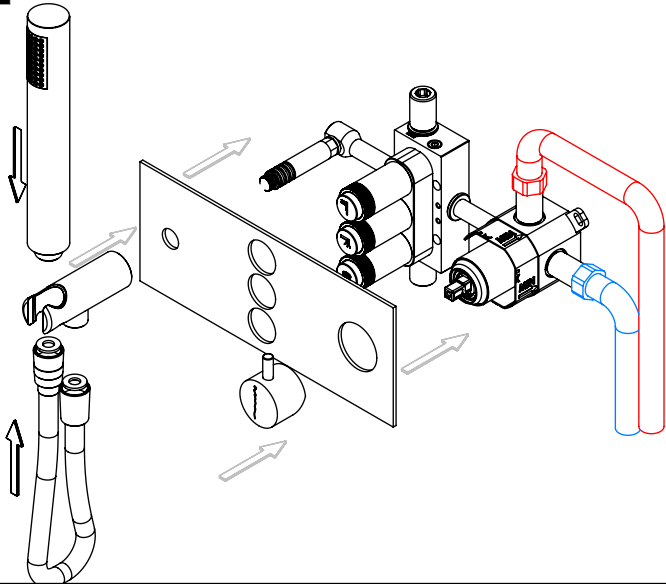

TECNOLOGIA

-  AC2140 - Válvula on/off fit FSG D6 control volume
AC2140 - Fit FSG D6 on/off clic valve
-  AC540C - Cartucho Ø35 Energy Saving
AC540C - Ø35 Energy Saving Cartridge
-  Abertura energia saving
Opening energy saving
-  Ligação banheira/duche 1,70mt silicone
Bath/shower connection 1.70 mt silicone
-  Embutido a parede
Built-in to wall
-  Chuveiro de mão cilíndrico
Brass cylindrical hand shower

SLIMASM090CB3

MONOC. EMBUTIR CLIC 3 VIAS
C/CHUVEIRO MÃO SLIMASM

ASM TAPS®

WATER SOUL

LISTA DE COMPONENTES

SLIMASM090CB3 Rev. 01/09/2025

Nº	DESCRIPTION	REF.	QT.
1	ESPELHO C/ CHUV. MÃO BOTÃO 3 VIAS RETANGULAR CLIC C. VOLUME	101327	1
2	BOTÃO DISTRIBUIDOR EMBUTIDO CLIC C/ VOLUME	101320	3
3	Orings 23.00x1.50 NBR 70	001098	1
4	Copo Cartuchos Embutidos	100040	1
5	MANÍPULO C/PERNO EMBUTIDOS CILÍNDRICO	AC1110	1
6	Porca M37x1,5 C_Oring	100881	1
7	Campânula Porca M37x1,5	100880	1
8	CARTUCHO 35 ENERGY SAVING	AC540C	1
9	CAMPANULA DISTRIBUIDOR EMBUTIDO C BOTÃO CLIC C VOLUME	101319	3
10	BLOCO LAVATÓRIO DA BOX EXTERIOR	101349	1
11	Tomada Água Cilíndrica	100117	1
12	PROTEÇÃO INTERIOR CHUVEIRO TOMADA DE ÁGUA	AC2040	1
13	Orings 13.00x1.50 NBR 70	001078	1
14	Perno Umbrako Din 914 M5-8 Inox A-2	09140500080IN	1
15	Casquilho P_Base Chuveiro	100052	1
16	Ligação Banheira Duche 1,75 MT Cromolux	AC780	1
17	Chuveiro Cilíndrico	AC391	1
18	BOX MONOCOMANDO EMBUTIR 3 VIAS CLIC C/ CHUVEIRO MÃO	INT111	1

! SERVICE

SLIMASM090CB3

MONOC. EMBUTIR CLIC 3 VIAS
C/CHUVEIRO MÃO SLIMASM

A S M T A P S[®]

W A T E R S O U L

INSTALLATION MANUAL

1 CONECTION

2 FIXED

3 REMOVE PROTECTION

4 FIX IT

5 FIX IT

6 MAINTENANCE

SLIMASM090CB3 Rev. 01/09/2025