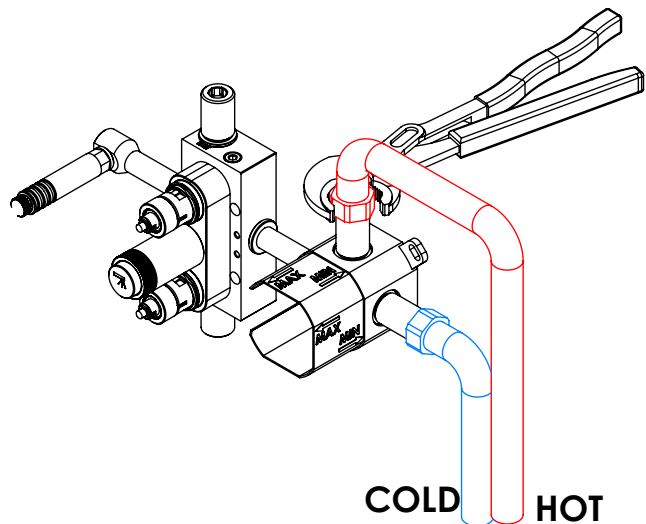

TECNOLOGIA

-  AC2140 - Válvula on/off fit FSG D6 control volume
AC2140 - Fit FSG D6 on/off clic valve
-  AC540C - Cartucho Ø35 Energy Saving
AC540C - Ø35 Energy Saving Cartridge
-  Abertura energia saving
Opening energy saving
-  Ligação banheira/duche 1,70mt silicone
Bath/shower connection 1.70 mt silicone
-  Embutido a parede
Built-in to wall
-  Chuveiro de mão cilíndrico
Brass cylindrical hand shower

SLIMASM090CB3

MONOC. EMBUTIR CLIC 3 VIAS
C/CHUVEIRO MÃO SLIMASM

ASM TAPS®

WATER SOUL

LISTA DE COMPONENTES

SLIMASM090CB3 Rev. 01/09/2025

Nº	DESCRIPTION	REF.	QT.
1	ESPELHO C/ CHUV. MÃO BOTÃO 3 VIAS RETANGULAR CLIC C. VOLUME	101327	1
2	BOTÃO DISTRIBUIDOR EMBUTIDO CLIC C/ VOLUME	101320	3
3	Orings 23.00x1.50 NBR 70	001098	1
4	Copo Cartuchos Embutidos	100040	1
5	MANÍPULO C/PERNO EMBUTIDOS CILÍNDRICO	AC1110	1
6	Porca M37x1,5 C_Oring	100881	1
7	Campânula Porca M37x1,5	100880	1
8	CARTUCHO 35 ENERGY SAVING	AC540C	1
9	CAMPANULA DISTRIBUIDOR EMBUTIDO C BOTÃO CLIC C VOLUME	101319	3
10	BLOCO LAVATÓRIO DA BOX EXTERIOR	101349	1
11	Tomada Água Cilíndrica	100117	1
12	PROTEÇÃO INTERIOR CHUVEIRO TOMADA DE ÁGUA	AC2040	1
13	Orings 13.00x1.50 NBR 70	001078	1
14	Perno Umbrako Din 914 M5-8 Inox A-2	09140500080IN	1
15	Casquilho P_Base Chuveiro	100052	1
16	Ligação Banheira Duche 1,75 MT Cromolux	AC780	1
17	Chuveiro Cilíndrico	AC391	1
18	BOX MONOCOMANDO EMBUTIR 3 VIAS CLIC C/ CHUVEIRO MÃO	INT111	1

! SERVICE

SLIMASM090CB3

MONOC. EMBUTIR CLIC 3 VIAS
C/CHUVEIRO MÃO SLIMASM

A S M T A P S[®]

W A T E R S O U L

INSTALLATION MANUAL

1 CONECTION

2 FIXED

3 REMOVE PROTECTION

4 FIX IT

5 FIX IT

6 MAINTENANCE

SLIMASM090CB3 Rev. 01/09/2025