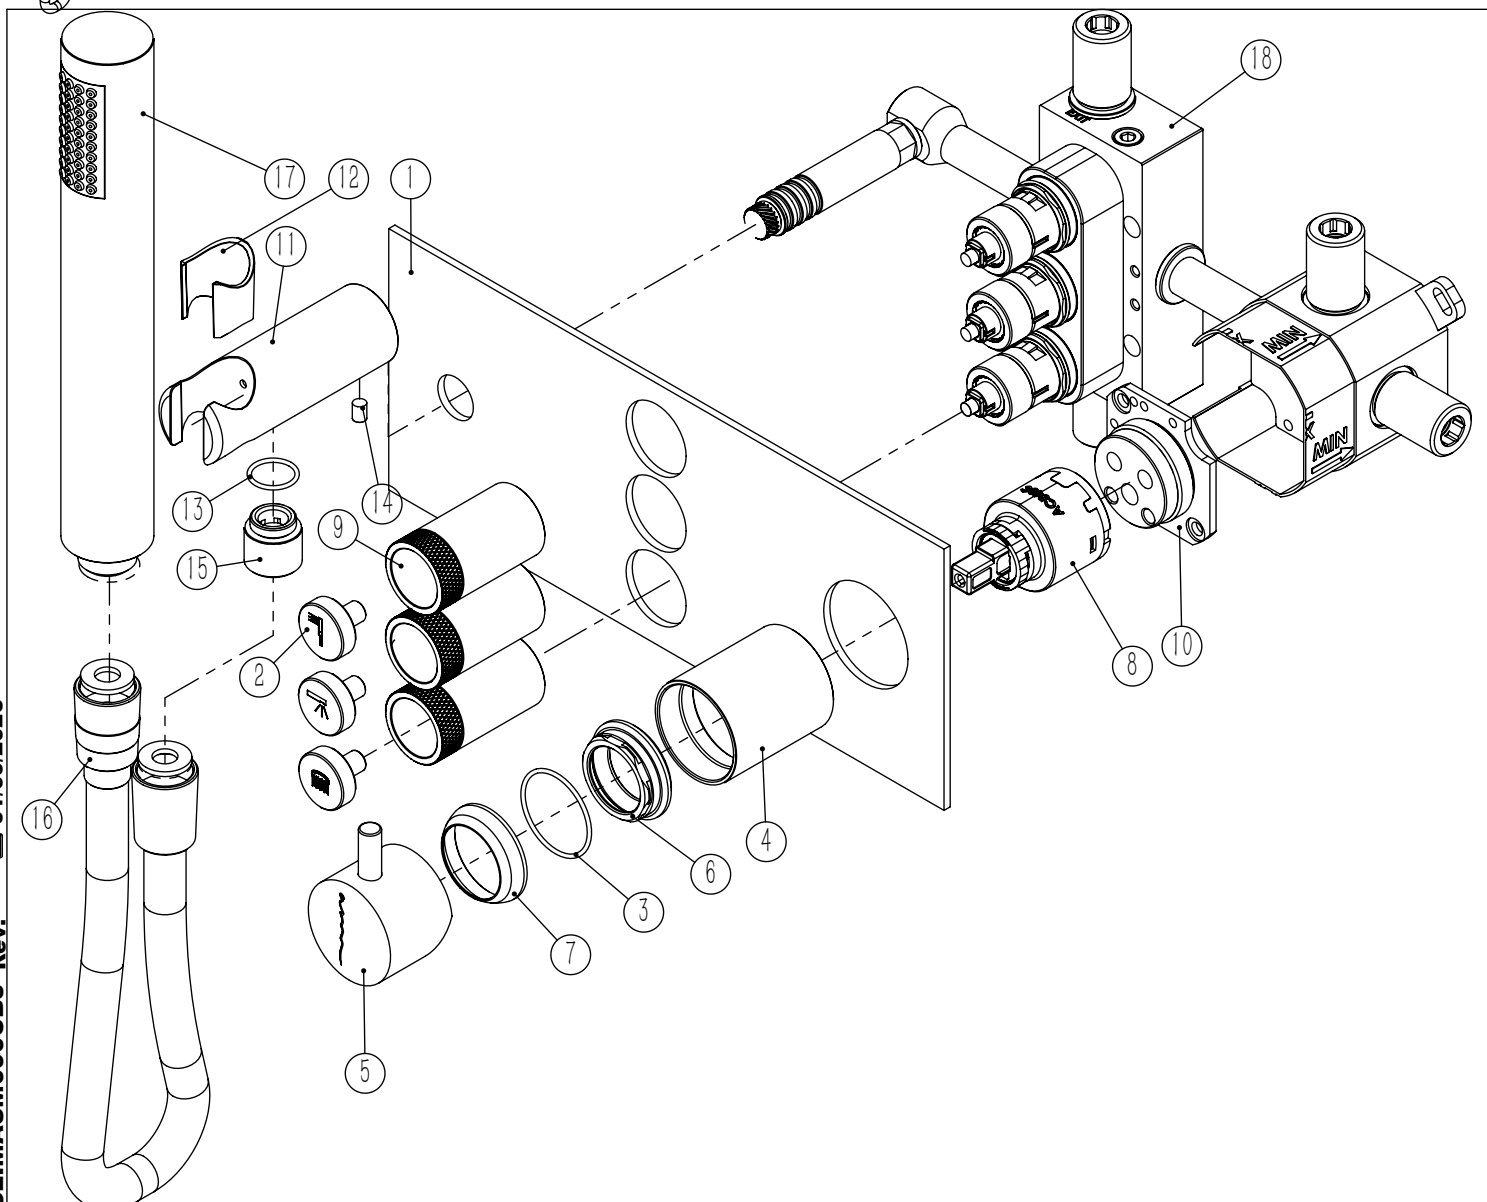

TECNOLOGIA

-  AC2140 - Válvula on/off fit FSG D6 control volume
AC2140 - Fit FSG D6 on/off clic valve
-  AC540C - Cartucho Ø35 Energy Saving
AC540C - Ø35 Energy Saving Cartridge
-  Abertura energia saving
Opening energy saving
-  Ligação banheira/duche 1,70mt silicone
Bath/shower connection 1.70 mt silicone
-  Embutido a parede
Built-in to wall
-  Chuveiro de mão cilíndrico
Brass cylindrical hand shower

SLIMASM090CB3

MONOC. EMBUTIR CLIC 3 VIAS
C/CHUVEIRO MÃO SLIMASM

ASM TAPS®

WATER SOUL

LISTA DE COMPONENTES

SLIMASM090CB3 Rev. 01/09/2025

Nº	DESCRIPTION	REF.	QT.
1	ESPELHO C/ CHUV. MÃO BOTÃO 3 VIAS RETANGULAR CLIC C. VOLUME	101327	1
2	BOTÃO DISTRIBUIDOR EMBUTIDO CLIC C/ VOLUME	101320	3
3	Orings 23.00x1.50 NBR 70	001098	1
4	Copo Cartuchos Embutidos	100040	1
5	MANÍPULO C/PERNO EMBUTIDOS CILÍNDRICO	AC1110	1
6	Porca M37x1,5 C_Oring	100881	1
7	Campânula Porca M37x1,5	100880	1
8	CARTUCHO 35 ENERGY SAVING	AC540C	1
9	CAMPANULA DISTRIBUIDOR EMBUTIDO C BOTÃO CLIC C VOLUME	101319	3
10	BLOCO LAVATÓRIO DA BOX EXTERIOR	101349	1
11	Tomada Água Cilíndrica	100117	1
12	PROTEÇÃO INTERIOR CHUVEIRO TOMADA DE ÁGUA	AC2040	1
13	Orings 13.00x1.50 NBR 70	001078	1
14	Perno Umbrako Din 914 M5-8 Inox A-2	09140500080IN	1
15	Casquilho P_Base Chuveiro	100052	1
16	Ligação Banheira Duche 1,75 MT Cromolux	AC780	1
17	Chuveiro Cilíndrico	AC391	1
18	BOX MONOCOMANDO EMBUTIR 3 VIAS CLIC C/ CHUVEIRO MÃO	INT111	1

! SERVICE

SLIMASM090CB3

MONOC. EMBUTIR CLIC 3 VIAS
C/CHUVEIRO MÃO SLIMASM

A S M T A P S[®]

W A T E R S O U L

INSTALLATION MANUAL

1 CONECTION

2 FIXED