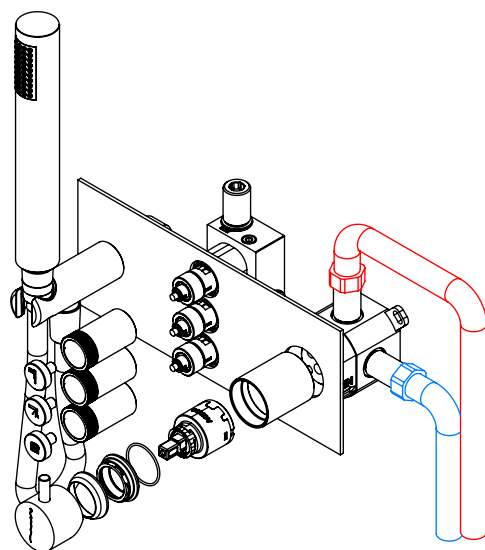

TECNOLOGIA

-  AC2140 - Válvula on/off fit FSG D6 control volume
AC2140 - Fit FSG D6 on/off clic valve
-  AC540C - Cartucho Ø35 Energy Saving
AC540C - Ø35 Energy Saving Cartridge
-  Abertura energia saving
Opening energy saving
-  Ligação banheira/duche 1,70mt silicone
Bath/shower connection 1.70 mt silicone
-  Embutido a parede
Built-in to wall
-  Chuveiro de mão cilíndrico
Brass cylindrical hand shower

SLIMASM090CB3

MONOC. EMBUTIR CLIC 3 VIAS
C/CHUVEIRO MÃO SLIMASM

ASM TAPS®

WATER SOUL

LISTA DE COMPONENTES

SLIMASM090CB3 Rev. 01/09/2025

Nº	DESCRIPTION	REF.	QT.
1	ESPELHO C/ CHUV. MÃO BOTÃO 3 VIAS RETANGULAR CLIC C. VOLUME	101327	1
2	BOTÃO DISTRIBUIDOR EMBUTIDO CLIC C/ VOLUME	101320	3
3	Orings 23.00x1.50 NBR 70	001098	1
4	Copo Cartuchos Embutidos	100040	1
5	MANÍPULO C/PERNO EMBUTIDOS CILÍNDRICO	AC1110	1
6	Porca M37x1,5 C_Oring	100881	1
7	Campânula Porca M37x1,5	100880	1
8	CARTUCHO 35 ENERGY SAVING	AC540C	1
9	CAMPANULA DISTRIBUIDOR EMBUTIDO C BOTÃO CLIC C VOLUME	101319	3
10	BLOCO LAVATÓRIO DA BOX EXTERIOR	101349	1
11	Tomada Água Cilíndrica	100117	1
12	PROTEÇÃO INTERIOR CHUVEIRO TOMADA DE ÁGUA	AC2040	1
13	Orings 13.00x1.50 NBR 70	001078	1
14	Perno Umbrako Din 914 M5-8 Inox A-2	09140500080IN	1
15	Casquilho P_Base Chuveiro	100052	1
16	Ligação Banheira Duche 1,75 MT Cromolux	AC780	1
17	Chuveiro Cilíndrico	AC391	1
18	BOX MONOCOMANDO EMBUTIR 3 VIAS CLIC C/ CHUVEIRO MÃO	INT111	1

! SERVICE

SLIMASM090CB3

MONOC. EMBUTIR CLIC 3 VIAS
C/CHUVEIRO MÃO SLIMASM

A S M T A P S[®]

W A T E R S O U L

INSTALLATION MANUAL

1 CONECTION

2 FIXED

3 REMOVE PROTECTION

4 FIX IT

5 FIX IT

6 MAINTENANCE

SLIMASM090CB3 Rev. 01/09/2025