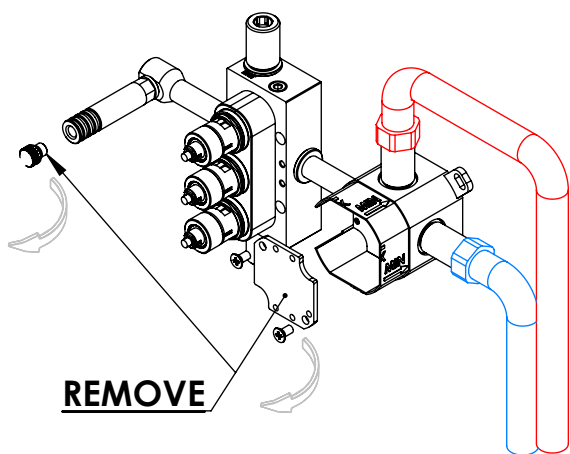

TECNOLOGIA

-  AC2140 - Válvula on/off fit FSG D6 control volume
AC2140 - Fit FSG D6 on/off clic valve
-  AC540C - Cartucho Ø35 Energy Saving
AC540C - Ø35 Energy Saving Cartridge
-  Abertura energia saving
Opening energy saving
-  Ligação banheira/duche 1,70mt silicone
Bath/shower connection 1.70 mt silicone
-  Embutido a parede
Built-in to wall
-  Chuveiro de mão cilíndrico
Brass cylindrical hand shower

SLIMASM090CB3

MONOC. EMBUTIR CLIC 3 VIAS
C/CHUVEIRO MÃO SLIMASM

ASM TAPS®

WATER SOUL

LISTA DE COMPONENTES

SLIMASM090CB3 Rev. 01/09/2025

Nº	DESCRIPTION	REF.	QT.
1	ESPELHO C/ CHUV. MÃO BOTÃO 3 VIAS RETANGULAR CLIC C. VOLUME	101327	1
2	BOTÃO DISTRIBUIDOR EMBUTIDO CLIC C/ VOLUME	101320	3
3	Orings 23.00x1.50 NBR 70	001098	1
4	Copo Cartuchos Embutidos	100040	1
5	MANÍPULO C/PERNO EMBUTIDOS CILÍNDRICO	AC1110	1
6	Porca M37x1,5 C_Oring	100881	1
7	Campânula Porca M37x1,5	100880	1
8	CARTUCHO 35 ENERGY SAVING	AC540C	1
9	CAMPANULA DISTRIBUIDOR EMBUTIDO C BOTÃO CLIC C VOLUME	101319	3
10	BLOCO LAVATÓRIO DA BOX EXTERIOR	101349	1
11	Tomada Água Cilíndrica	100117	1
12	PROTEÇÃO INTERIOR CHUVEIRO TOMADA DE ÁGUA	AC2040	1
13	Orings 13.00x1.50 NBR 70	001078	1
14	Perno Umbrako Din 914 M5-8 Inox A-2	09140500080IN	1
15	Casquilho P_Base Chuveiro	100052	1
16	Ligação Banheira Duche 1,75 MT Cromolux	AC780	1
17	Chuveiro Cilíndrico	AC391	1
18	BOX MONOCOMANDO EMBUTIR 3 VIAS CLIC C/ CHUVEIRO MÃO	INT111	1

! SERVICE

SLIMASM090CB3

MONOC. EMBUTIR CLIC 3 VIAS
C/CHUVEIRO MÃO SLIMASM

A S M T A P S[®]

W A T E R S O U L

INSTALLATION MANUAL

1 CONECTION

2 FIXED

3 REMOVE PROTECTION

4 FIX IT

5 FIX IT

6 MAINTENANCE

SLIMASM090CB3 Rev. 01/09/2025