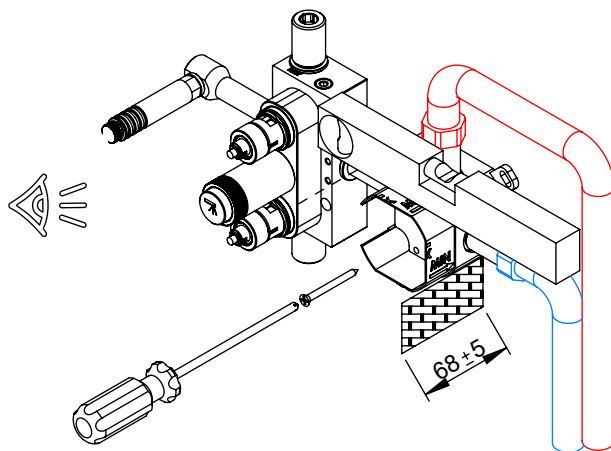

TECNOLOGIA

-  AC2140 - Válvula on/off fit FSG D6 control volume
AC2140 - Fit FSG D6 on/off clic valve
-  AC540C - Cartucho Ø35 Energy Saving
AC540C - Ø35 Energy Saving Cartridge
-  Abertura energia saving
Opening energy saving
-  Ligação banheira/duche 1,70mt silicone
Bath/shower connection 1.70 mt silicone
-  Embutido a parede
Built-in to wall
-  Chuveiro de mão cilíndrico
Brass cylindrical hand shower

SLIMASM090CB3

MONOC. EMBUTIR CLIC 3 VIAS
C/CHUVEIRO MÃO SLIMASM

ASM TAPS®

WATER SOUL

LISTA DE COMPONENTES

SLIMASM090CB3 Rev. 01/09/2025

Nº	DESCRIPTION	REF.	QT.
1	ESPELHO C/ CHUV. MÃO BOTÃO 3 VIAS RETANGULAR CLIC C. VOLUME	101327	1
2	BOTÃO DISTRIBUIDOR EMBUTIDO CLIC C/ VOLUME	101320	3
3	Orings 23.00x1.50 NBR 70	001098	1
4	Copo Cartuchos Embutidos	100040	1
5	MANÍPULO C/PERNO EMBUTIDOS CILÍNDRICO	AC1110	1
6	Porca M37x1,5 C_Oring	100881	1
7	Campânula Porca M37x1,5	100880	1
8	CARTUCHO 35 ENERGY SAVING	AC540C	1
9	CAMPANULA DISTRIBUIDOR EMBUTIDO C BOTÃO CLIC C VOLUME	101319	3
10	BLOCO LAVATÓRIO DA BOX EXTERIOR	101349	1
11	Tomada Água Cilíndrica	100117	1
12	PROTEÇÃO INTERIOR CHUVEIRO TOMADA DE ÁGUA	AC2040	1
13	Orings 13.00x1.50 NBR 70	001078	1
14	Perno Umbrako Din 914 M5-8 Inox A-2	09140500080IN	1
15	Casquilho P_Base Chuveiro	100052	1
16	Ligação Banheira Duche 1,75 MT Cromolux	AC780	1
17	Chuveiro Cilíndrico	AC391	1
18	BOX MONOCOMANDO EMBUTIR 3 VIAS CLIC C/ CHUVEIRO MÃO	INT111	1

! SERVICE

SLIMASM090CB3

MONOC. EMBUTIR CLIC 3 VIAS
C/CHUVEIRO MÃO SLIMASM

A S M T A P S[®]

W A T E R S O U L

INSTALLATION MANUAL

1 CONECTION

2 FIXED

3 REMOVE PROTECTION

4 FIX IT

5 FIX IT

6 MAINTENANCE

SLIMASM090CB3 Rev. 01/09/2025