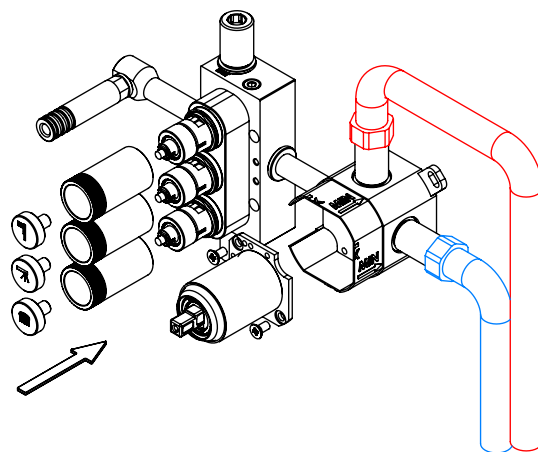

TECNOLOGIA

-  AC2140 - Válvula on/off fit FSG D6 control volume
AC2140 - Fit FSG D6 on/off clic valve
-  AC540C - Cartucho Ø35 Energy Saving
AC540C - Ø35 Energy Saving Cartridge
-  Abertura energia saving
Opening energy saving
-  Ligação banheira/duche 1,70mt silicone
Bath/shower connection 1.70 mt silicone
-  Embutido a parede
Built-in to wall
-  Chuveiro de mão cilíndrico
Brass cylindrical hand shower

SLIMASM090CB3

MONOC. EMBUTIR CLIC 3 VIAS
C/CHUVEIRO MÃO SLIMASM

ASM TAPS®

WATER SOUL

LISTA DE COMPONENTES

SLIMASM090CB3 Rev. 01/09/2025

Nº	DESCRIPTION	REF.	QT.
1	ESPELHO C/ CHUV. MÃO BOTÃO 3 VIAS RETANGULAR CLIC C. VOLUME	101327	1
2	BOTÃO DISTRIBUIDOR EMBUTIDO CLIC C/ VOLUME	101320	3
3	Orings 23.00x1.50 NBR 70	001098	1
4	Copo Cartuchos Embutidos	100040	1
5	MANÍPULO C/PERNO EMBUTIDOS CILÍNDRICO	AC1110	1
6	Porca M37x1,5 C_Oring	100881	1
7	Campânula Porca M37x1,5	100880	1
8	CARTUCHO 35 ENERGY SAVING	AC540C	1
9	CAMPANULA DISTRIBUIDOR EMBUTIDO C BOTÃO CLIC C VOLUME	101319	3
10	BLOCO LAVATÓRIO DA BOX EXTERIOR	101349	1
11	Tomada Água Cilíndrica	100117	1
12	PROTEÇÃO INTERIOR CHUVEIRO TOMADA DE ÁGUA	AC2040	1
13	Orings 13.00x1.50 NBR 70	001078	1
14	Perno Umbrako Din 914 M5-8 Inox A-2	09140500080IN	1
15	Casquilho P_Base Chuveiro	100052	1
16	Ligação Banheira Duche 1,75 MT Cromolux	AC780	1
17	Chuveiro Cilíndrico	AC391	1
18	BOX MONOCOMANDO EMBUTIR 3 VIAS CLIC C/ CHUVEIRO MÃO	INT111	1

! SERVICE

SLIMASM090CB3

MONOC. EMBUTIR CLIC 3 VIAS
C/CHUVEIRO MÃO SLIMASM

A S M T A P S[®]

W A T E R S O U L

INSTALLATION MANUAL

1 CONECTION

2 FIXED

3 REMOVE PROTECTION

4 FIX IT

5 FIX IT

6 MAINTENANCE

SLIMASM090CB3 Rev. 01/09/2025