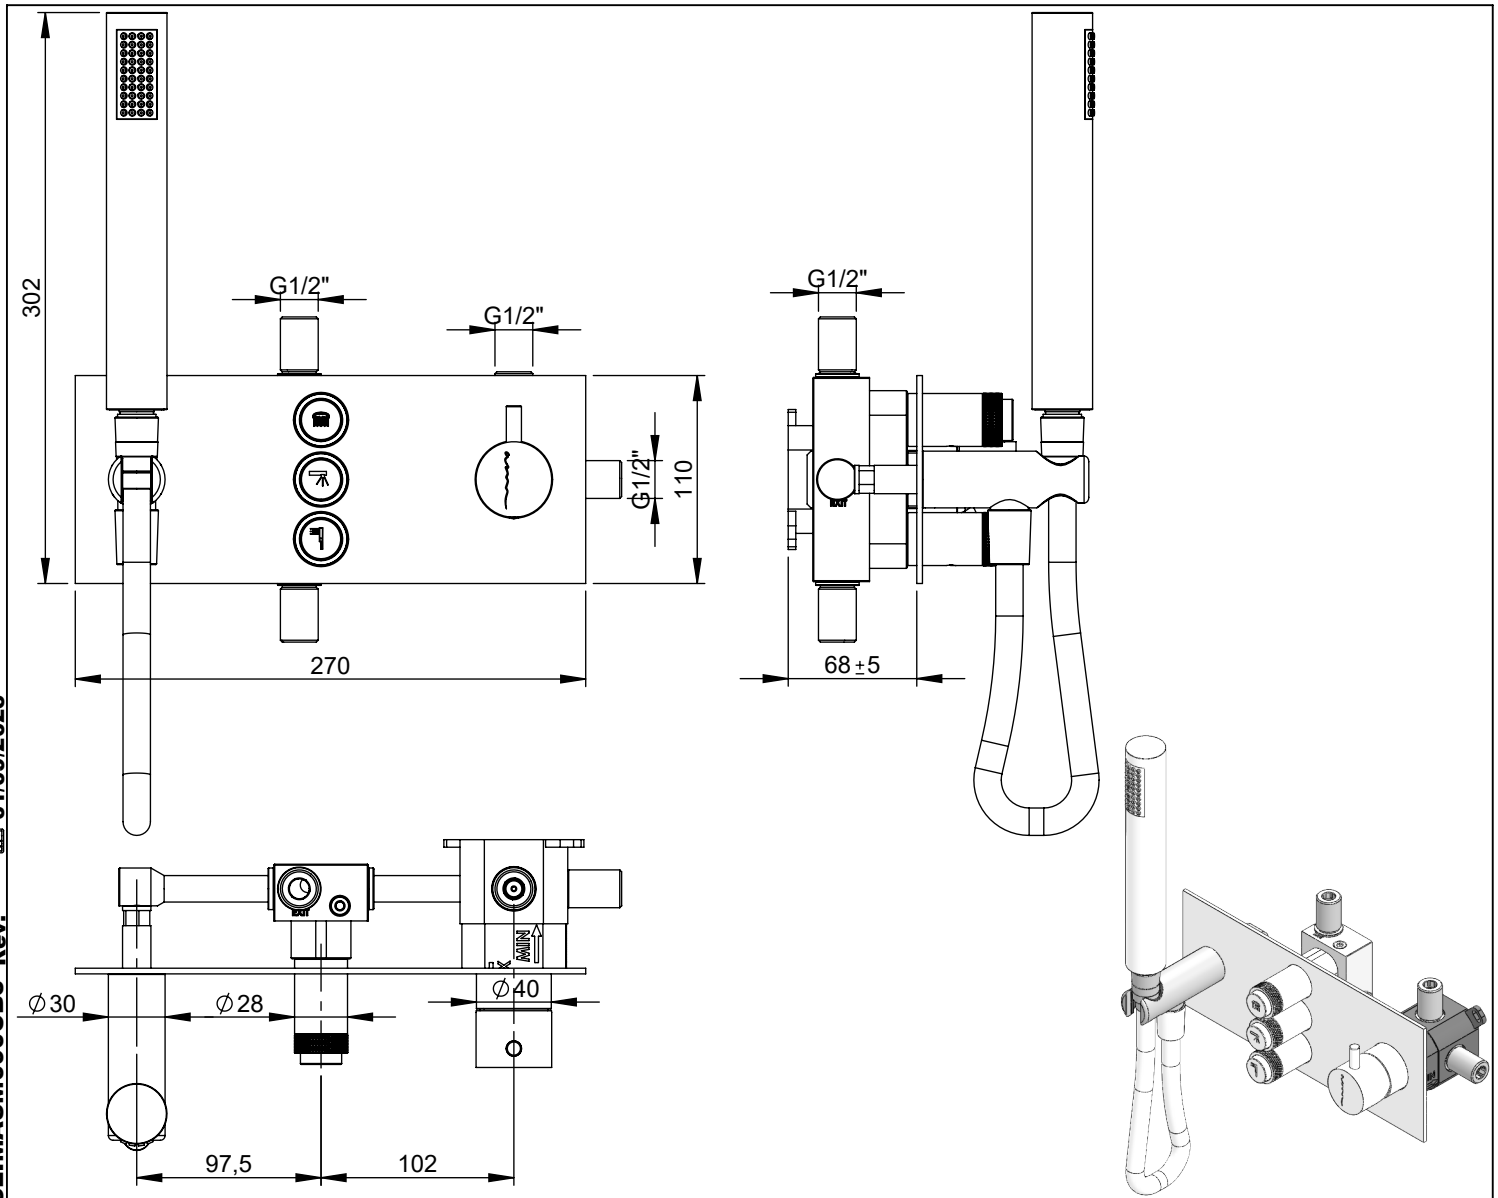

SLIMASM090CB3

MONOC. EMBUTIR CLIC 3 VIAS C/CHUVEIRO
MÃO SLIMASM

ASM TAPS®

WATER SOUL

EN CONCEALED CLIC 3 WAY MIXER WITH Ø
HAND SHOWER SLIMASM

FR MITIGEUR ENCASTRÉE CLIC 3 VOIES KIT
DOUCHETTE MAIN SLIMASM

ES MONOMANDO EMPOTRAR CLIC 3 VIAS SET
DUCHA MANO SLIMASM

SLIMASM090CB3 Rev. 01/09/2025

CARACTERÍSTICAS TÉCNICAS

PRESSÃO RECOMENDADA: RECOMMENDED PRESSURE:	3 - 4 BAR
TEMPERATURA RECOMENDADA: RECOMMENDED TEMPERATURE:	15°C - 65°C
MATERIAIS: MATERIALS:	Latão
TEMPERATURA MÁXIMA: MAXIMUM TEMPERATURE:	70°C
CAUDAL MÁXIMO A 3 BAR: MAXIMUM FLOW AT 3 BAR:	L/MIN
LIGAÇÃO DE ENTRADA: INPUT CONNECTION:	G1/2"
LIGAÇÃO DE SÁIDA: OUTPUT CONNECTION:	G1/2"
PESO (KG): WEIGHT (KG):	3.85
DIMENSÕES EMBALAGEM (MM): SIZE PACKAGING (MM):	285x200x170

TECNOLOGIA

-  AC2140 - Válvula on/off fit FSG D6 control volume
AC2140 - Fit FSG D6 on/off clic valve
-  AC540C - Cartucho Ø35 Energy Saving
AC540C - Ø35 Energy Saving Cartridge
-  Abertura energia saving
Opening energy saving
-  Ligação banheira/duche 1,70mt silicone
Bath/shower connection 1.70 mt silicone
-  Embutido a parede
Built-in to wall
-  Chuveiro de mão cilíndrico
Brass cylindrical hand shower