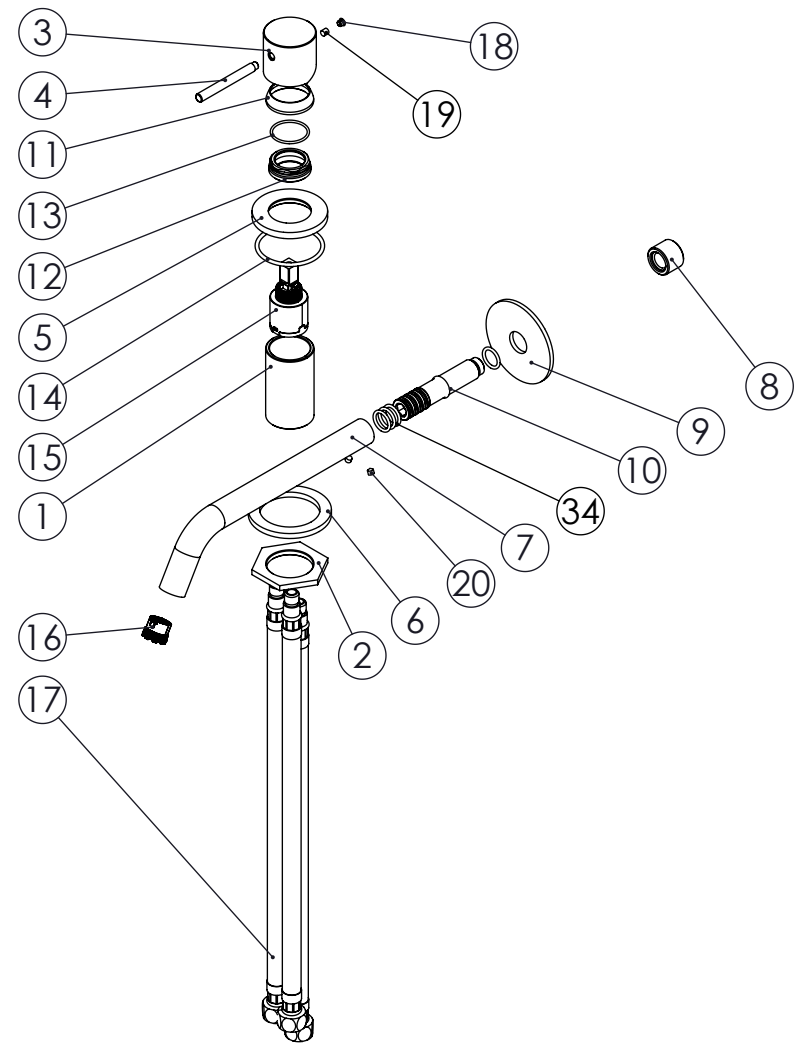

ESC. 1:3	Monocomando Lavatório Parede/Bancada			
Desenhou 13/05/2022				SLIMASM100
Rev: 1 31/05/2022	A S M T A P S <sup>®</sup> W A T E R S O U L			

ITEM NO.	DESCRIPTION	REF.	QTY.
1	Canhão Cartucho Mist-Embutir City	100649	1
2	Porca Inferior Aperto Comando Embutir Urban	100617	1
3	Manípulo Lavatório Slim	100361	1
4	Perno Manípulo Slim	100362	1
5	Pater Misturador Balcão SLIMASM	100643	1
6	Anel P_Espelhos Parede Furo Ø42	100652	1
7	Bica Parede Slim	100410	1
8	Casquilho Ponteira Bica Parede	100200	1
9	Pater Bica Cilíndrica Parede	100150	1
10	Ponteira Bica Parede	100038	1
11	Campânula Porca M32x1,5	100883	1
12	Porca M28x1 C_Oring	100892	1
13	Orings 20.00x1.50 NBR 70	021305	1
14	Orings 41.00x2.50 NBR 70	001783	1
15	Cartucho Ø25 Normal	AC550	1
16	Perlator 16,5x1 Cilíndrico/Quadra	AC850A	1
17	Ligação 350mm M10x1 G3x8	AC846	3
18	Dístico em ABS de 5.5mm Cromado	LH-PLCR4	1
19	Perno Umbrako Din 916 M4-5 Inox A-2	09140400050IN	1
20	Perno Umbrako Din 914 M4-4 Inox A-2	09140400040IN	2
34	Orings 10.00x2.00 NBR 70	001367	5

MAX  
80 C°

30°

- Adjustable Pliers
- Special Key 16,5
- 16 (...) 25
- 2 / 6 mm

## 4°

Conection: