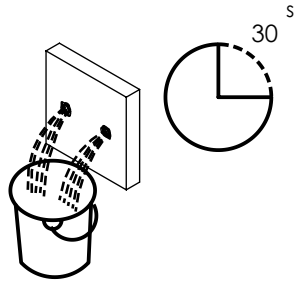

ESC. 1:3	Monocomando Lavatório Parede/Bancada			
Desenhou 13/05/2022				SLIMASM100
Rev: 1 31/05/2022	A S M T A P S <sup>®</sup> W A T E R S O U L			

ITEM NO.	DESCRIPTION	REF.	QTY.
1	Canhão Cartucho Mist-Embutir City	100649	1
2	Porca Inferior Aperto Comando Embutir Urban	100617	1
3	Manípulo Lavatório Slim	100361	1
4	Perno Manípulo Slim	100362	1
5	Pater Misturador Balcão SLIMASM	100643	1
6	Anel P_Espelhos Parede Furo Ø42	100652	1
7	Bica Parede Slim	100410	1
8	Casquilho Ponteira Bica Parede	100200	1
9	Pater Bica Cilíndrica Parede	100150	1
10	Ponteira Bica Parede	100038	1
11	Campânula Porca M32x1,5	100883	1
12	Porca M28x1 C_Oring	100892	1
13	Orings 20.00x1.50 NBR 70	021305	1
14	Orings 41.00x2.50 NBR 70	001783	1
15	Cartucho Ø25 Normal	AC550	1
16	Perlator 16,5x1 Cilíndrico/Quadra	AC850A	1
17	Ligação 350mm M10x1 G3x8	AC846	3
18	Dístico em ABS de 5.5mm Cromado	LH-PLCR4	1
19	Perno Umbrako Din 916 M4-5 Inox A-2	09140400050IN	1
20	Perno Umbrako Din 914 M4-4 Inox A-2	09140400040IN	2
34	Orings 10.00x2.00 NBR 70	001367	5

ESC. 1:5	Monocomando Lavatório Parede/Bancada			
Desenhou 13/05/2021	 <b>A S M T A P S</b> <sup>®</sup> <small>W A T E R S O U L</small>			SLIMASM100
Rev: 1 31/05/2022				

ASMTAPS® 10  
WATER SOUL

Service:

MAX  
80 C°

30°

- Adjustable Pliers
- Special Key 16,5
- 16 (...) 25
- 2 / 6 mm