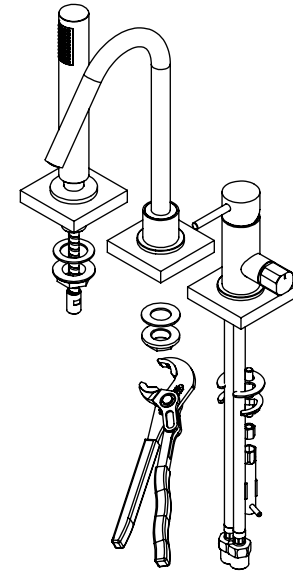

Service:

- Adjustable Pliers
- 11mm
- 12-13 /... 24-25
- Special Key 16,5
- 2 / 2,5mm

Washbasin Mixer Installation Manual

2°

3°

Fixed:

4°

Conection:

5°

Maintenance: