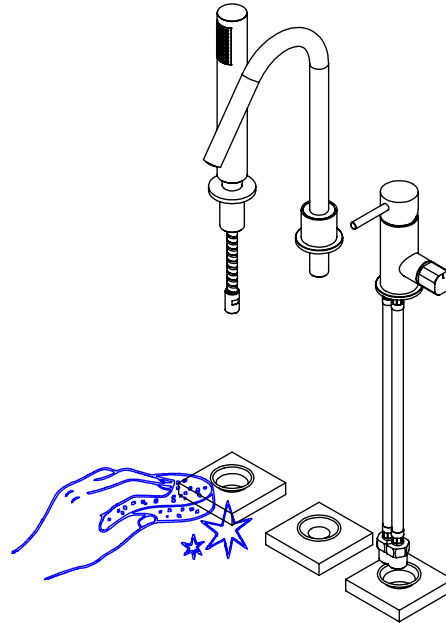

Washbasin Mixer Installation Manual

2°