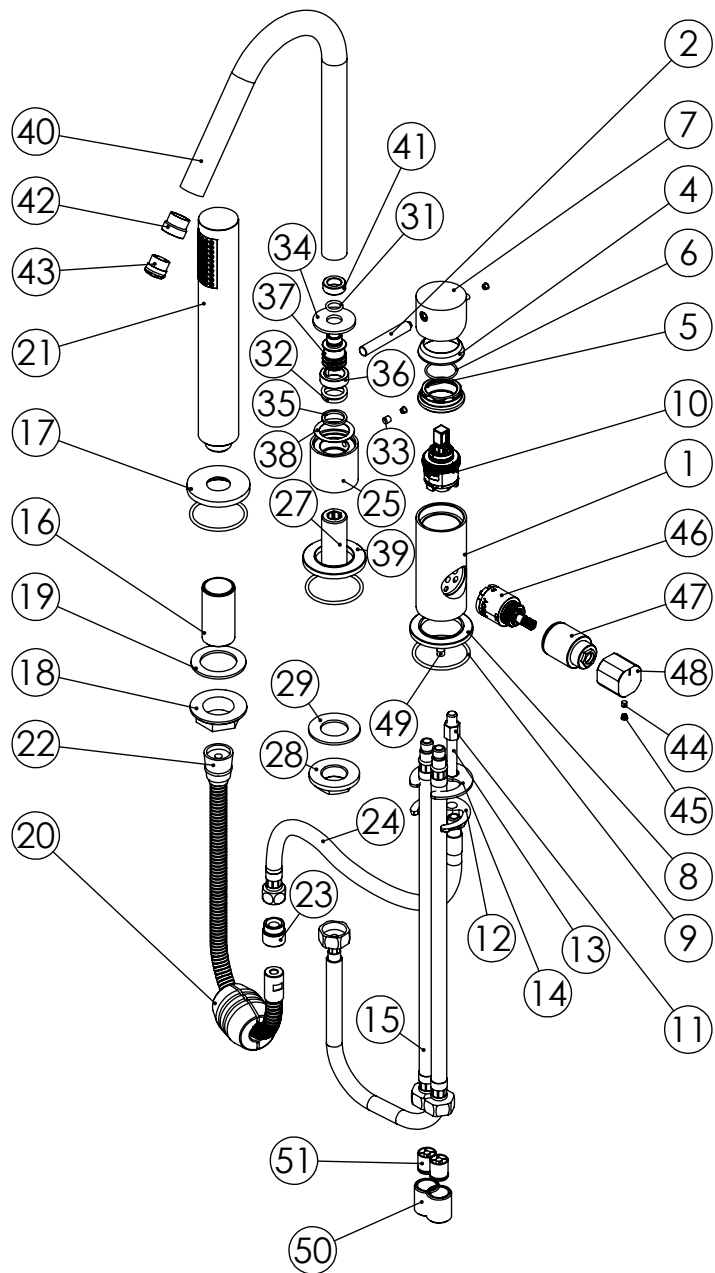

ESC. 1:5	Monocomando Banheira 3 Furos		
Desenhou 19/11/2020	 <b>ASM TAPS</b> <small>WATER SOUL</small>		SLIMASM110
Rev: 1 09/06/2022			

Nº	DESCRIPTION	REF.	QT.	Nº	DESCRIPTION	REF.	QT.
47	Campânula Distribuidor ESC155	101108	1	1	Misturador 4 Furos Com Distribuidor Cilindrico	100408	1
48	Manípulo Distribuidor ESQ155	101107	1	2	Rabo Manípulo Cilindrico	100152	1
49	Perno Umbrako Din 914 M6-6 Inox A-2	09140600050IN	1	3	Fixação Monocomandos 80x80x15		2
50	Casquilho G1-2xG1-2 Dist. 3 Vias	100299	4	4	Campânula Porca M37x1,5	100880	1
51	Válvula Anti retorno Ø15	AC1092	2	5	Porca M37x1,5 C_Oring	100881	1
52	Chave Hez. Int. 2	000000	2	6	Orings 23.00x1.50 NBR 70	001098	1
53	Chave Bocas 24-25mm	000000	1	7	Manípulo Lavatório Cilíndrico P-Perno	100428	1
54	Chave Bocas 12-13mm	000000	2	8	Pater Lavatório Cilíndrico	100016	1
55	Alicate Grifos	000000	2	9	Orings 41.00x2.50 NBR 70	001783	3
56	Chave Perlator 16,5mm	000000	1	10	Cartucho 30	AC1480	1
57	Chave Bocas 11m	000000	1	11	Fêmea Fixação Monoblocos	101071	1
58	Chave Hez. Int. 2.5	000000	1	12	Ferradura	0070C840	1
59	Chave Bocas 18-19mm	000000	1	13	Perno Fixação Monoblocos 60mm	101080	1
60	Ligação Monocomando Banheira 3 Furos 2 MT.	AC849	1	14	Vedação Da Ferradura	057	1
61	Ligação 350mm G1-2 M10 180º	AC851	1	15	Ligação 350mm G1-2 M10X1	AC851	3
62	Ligação 350mm G1-2 M10 180º	AC851	1	16	Canhão G3-4 Misturador 3 Furos Cilíndrico	100897	1
				17	Pater Misturador 3 Furos Cilíndrica	100350	1
				18	Porca ABS 3 4 P. Pater 3 Furos	100624	1
				19	Vedação 3 4 P. Pater 3 Furos	100625	1
				20	Chumbo Ligação Cabeleireiro	LH-PCH	1
				21	Chuveiro de Mão Cilindrico c-Anti-calcário ABS Cromo	AC391	1
				22	Ligação Monocomando Banheira 3 Furos 2 MT.	AC849	1
				23	Casquilho Ligação Bicha Cabeleireiro	100206	1
				24	Ligação 350mm M10x1 G3x8	AC846	1
				25	Aumento Bica 3 Furos Slim	100586	1
				26	Fixação Monocomandos 80x80x15 FuroØ23		1
				27	Casquilho G1-2xM20-1	100633	1
				28	Porca ABS Aperto G1-2	100637	1
				29	Vedação G1-2	100653	1
				30	Ligação 350mm G1-2 M10	AC851	1
				31	Orings 10.00x2.00 NBR 70	001367	1
				32	Orings 14.50x2.50 NBR 70	001580	2
				33	Perno Umbrako Din 914 M5-6 Inox A-2	09160500060IN	1
				34	Anilho Bica Banca Quadrada	100173	1
				35	Anilho Nylon Bica Banca Inferior CIL060C	100735	1
				36	Anilho Nylon Superior Bica CIL060C	100808	1
				37	Embolo Bica Banca Quadrado	100172	1
				38	Anilho Nylon Ø24xØ32x0,5	888819	1
				39	Pater Lavatório Slim	100360	1
				40	Bica Balcão Bia	100979	1
				41	Casquilho Redução Bica M18x1 M12x1 BIA016	100995	1
				42	Casquilho Redução Bica M18x1 M16,5x1 BIA016	100980	1
				43	Perlator 16,5x1 Cilíndrico-Quadra	AC850A	1
				44	Perno Umbrako Din 914 M4-5 Inox A-2	09140400050IN	2
				45	Dístico em ABS de 5.5mm Cromado	LH-PLCR4	3
				46	Distribuidor Ø25 2 Vias	AC1840	1