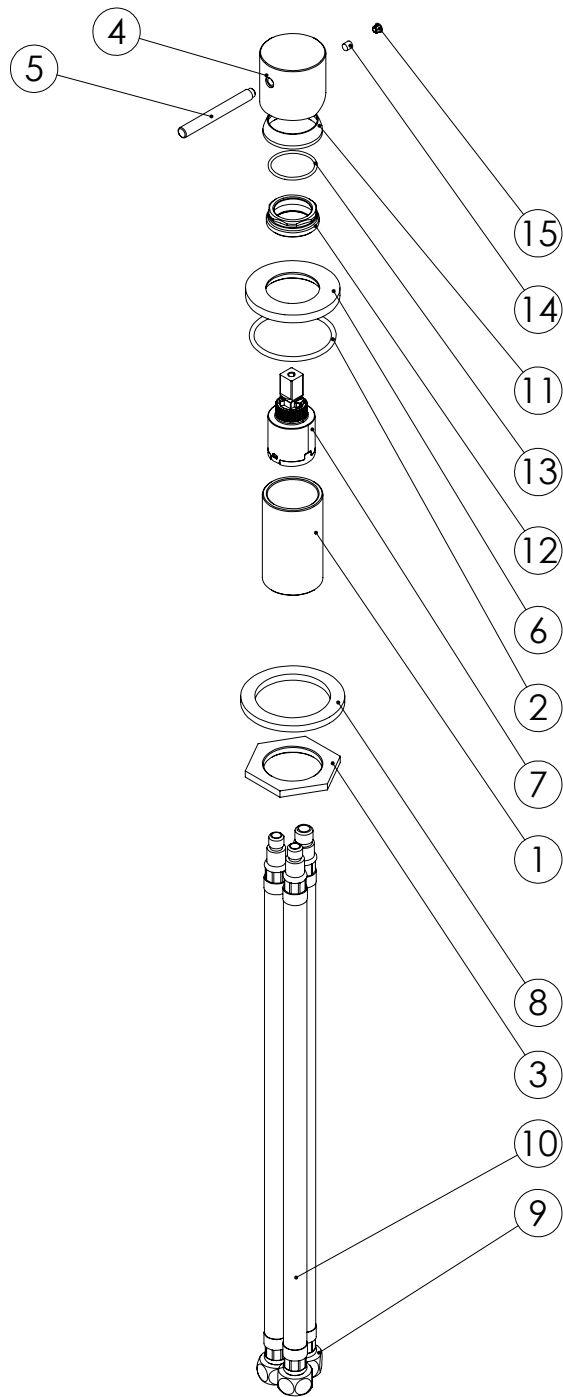

ESC. 1:2	Monocomando Misturador Bancada		
Desenhou 23/09/2020			SLIMASM110A
Rev: 1 14/06/2022			

ITEM NO.	DESCRIPTION	REF.	QTY.
1	Canhão Cartucho Mist-Embutir City	100649	1
2	Orings 41.00x2.50 NBR 70	001783	1
3	Porca Inferior Aperto Comando Embutir Urban	100617	1
4	Manípulo Lavatório Slim	100361	1
5	Perno Manípulo Slim	100362	1
6	Pater Misturador Balcão SLIMASM	100643	1
7	Cartucho Ø25 Normal	AC550	1
8	Anel P_Espelhos Parede Furo Ø42	100652	1
9	Ligação 350mm M10x1 G3x8	AC846	1
10	Ligação 350mm M8x1 G3-8	AC845	2
11	Campânula Porca M32x1,5	100883	1
12	Porca M28x1 C_Oring	100892	1
13	Orings 20.00x1.50 NBR 70	021305	1
14	Perno Umbrako Din 914 M4-5 Inox A-2	09140400050IN	1
15	Dístico em ABS de 5.5mm Cromado	LH-PLCR4	1

ESC.
1:5

Monocomando Misturador
Bancada

Desenhou
23/09/2020

Rev: 1
14/06/2022

SLIMASM110A

Service:

Washbasin Mixer Installation Manual

2°

3°

Fixed:

4°

Conection:

5°

Maintenance: