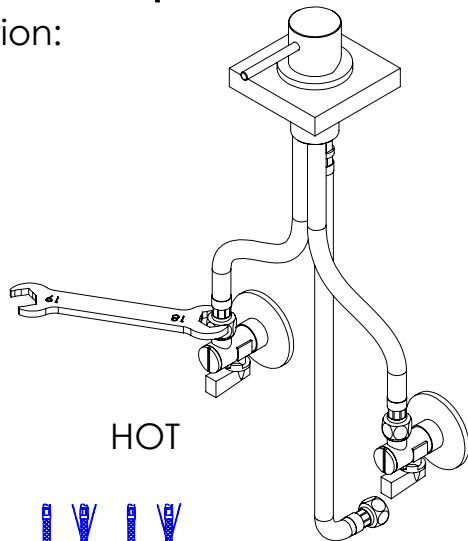

ESC. 1:2	Monocomando Misturador Bancada		
Desenhou 23/09/2020			SLIMASM110A
Rev: 1 14/06/2022			

ITEM NO.	DESCRIPTION	REF.	QTY.
1	Canhão Cartucho Mist-Embutir City	100649	1
2	Orings 41.00x2.50 NBR 70	001783	1
3	Porca Inferior Aperto Comando Embutir Urban	100617	1
4	Manípulo Lavatório Slim	100361	1
5	Perno Manípulo Slim	100362	1
6	Pater Misturador Balcão SLIMASM	100643	1
7	Cartucho Ø25 Normal	AC550	1
8	Anel P_Espelhos Parede Furo Ø42	100652	1
9	Ligação 350mm M10x1 G3x8	AC846	1
10	Ligação 350mm M8x1 G3-8	AC845	2
11	Campânula Porca M32x1,5	100883	1
12	Porca M28x1 C_Oring	100892	1
13	Orings 20.00x1.50 NBR 70	021305	1
14	Perno Umbrako Din 914 M4-5 Inox A-2	09140400050IN	1
15	Dístico em ABS de 5.5mm Cromado	LH-PLCR4	1

ESC.
1:5

Monocomando Misturador
Bancada

Desenhou
23/09/2020

Rev: 1
14/06/2022

SLIMASM110A

Service:

Washbasin Mixer Installation Manual

2°

3°

Fixed:

4°

Conection:

5°

Maintenance: