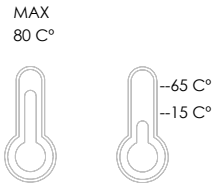

ESC. 1:2	Monocomando Misturador Bancada		
Desenhou 23/09/2020			SLIMASM110A
Rev: 1 14/06/2022			

ITEM NO.	DESCRIPTION	REF.	QTY.
1	Canhão Cartucho Mist-Embutir City	100649	1
2	Orings 41.00x2.50 NBR 70	001783	1
3	Porca Inferior Aperto Comando Embutir Urban	100617	1
4	Manípulo Lavatório Slim	100361	1
5	Perno Manípulo Slim	100362	1
6	Pater Misturador Balcão SLIMASM	100643	1
7	Cartucho Ø25 Normal	AC550	1
8	Anel P_Espelhos Parede Furo Ø42	100652	1
9	Ligação 350mm M10x1 G3x8	AC846	1
10	Ligação 350mm M8x1 G3-8	AC845	2
11	Campânula Porca M32x1,5	100883	1
12	Porca M28x1 C_Oring	100892	1
13	Orings 20.00x1.50 NBR 70	021305	1
14	Perno Umbrako Din 914 M4-5 Inox A-2	09140400050IN	1
15	Dístico em ABS de 5.5mm Cromado	LH-PLCR4	1

ESC.
1:5

Monocomando Misturador
Bancada

Desenhou
23/09/2020

Rev: 1
14/06/2022

SLIMASM110A

Service:

Washbasin Mixer Installation Manual

2°

3°

Fixed:

4°

Conection:

5°

Maintenance: