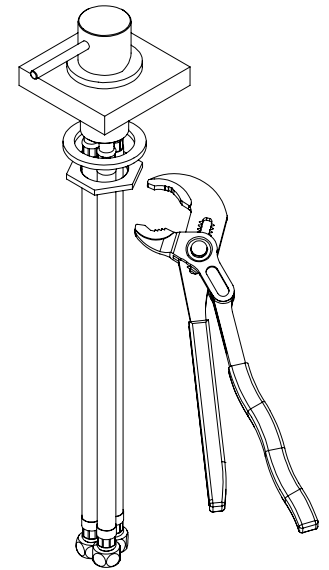

ESC. 1:2	Monocomando Misturador Bancada		
Desenhou 23/09/2020			SLIMASM110A
Rev: 1 14/06/2022			

ITEM NO.	DESCRIPTION	REF.	QTY.
1	Canhão Cartucho Mist-Embutir City	100649	1
2	Orings 41.00x2.50 NBR 70	001783	1
3	Porca Inferior Aperto Comando Embutir Urban	100617	1
4	Manípulo Lavatório Slim	100361	1
5	Perno Manípulo Slim	100362	1
6	Pater Misturador Balcão SLIMASM	100643	1
7	Cartucho Ø25 Normal	AC550	1
8	Anel P_Espelhos Parede Furo Ø42	100652	1
9	Ligação 350mm M10x1 G3x8	AC846	1
10	Ligação 350mm M8x1 G3-8	AC845	2
11	Campânula Porca M32x1,5	100883	1
12	Porca M28x1 C_Oring	100892	1
13	Orings 20.00x1.50 NBR 70	021305	1
14	Perno Umbrako Din 914 M4-5 Inox A-2	09140400050IN	1
15	Dístico em ABS de 5.5mm Cromado	LH-PLCR4	1

ESC.
1:5

Monocomando Misturador
Bancada

Desenhou
23/09/2020

Rev: 1
14/06/2022

SLIMASM110A

Service:

Washbasin Mixer Installation Manual

2°

3°

Fixed:

4°

Conection:

5°

Maintenance: