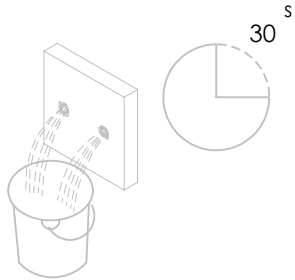

ESC. 1:2	Monocomando Misturador Bancada		
Desenhou 23/09/2020			SLIMASM110A
Rev: 1 14/06/2022			

ITEM NO.	DESCRIPTION	REF.	QTY.
1	Canhão Cartucho Mist-Embutir City	100649	1
2	Orings 41.00x2.50 NBR 70	001783	1
3	Porca Inferior Aperto Comando Embutir Urban	100617	1
4	Manípulo Lavatório Slim	100361	1
5	Perno Manípulo Slim	100362	1
6	Pater Misturador Balcão SLIMASM	100643	1
7	Cartucho Ø25 Normal	AC550	1
8	Anel P_Espelhos Parede Furo Ø42	100652	1
9	Ligação 350mm M10x1 G3x8	AC846	1
10	Ligação 350mm M8x1 G3-8	AC845	2
11	Campânula Porca M32x1,5	100883	1
12	Porca M28x1 C_Oring	100892	1
13	Orings 20.00x1.50 NBR 70	021305	1
14	Perno Umbrako Din 914 M4-5 Inox A-2	09140400050IN	1
15	Dístico em ABS de 5.5mm Cromado	LH-PLCR4	1

ESC.
1:5

Monocomando Misturador
Bancada

Desenhou
23/09/2020

Rev: 1
14/06/2022

SLIMASM110A

Service:

Washbasin Mixer Installation Manual

2°