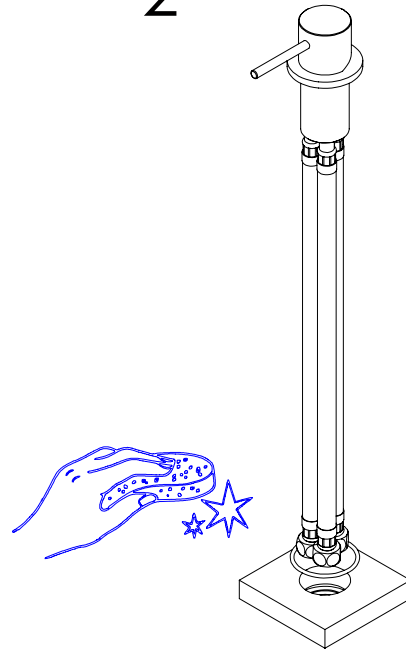

ESC. 1:2	Monocomando Misturador Bancada		
Desenhou 23/09/2020			SLIMASM110A
Rev: 1 14/06/2022			

ITEM NO.	DESCRIPTION	REF.	QTY.
1	Canhão Cartucho Mist-Embutir City	100649	1
2	Orings 41.00x2.50 NBR 70	001783	1
3	Porca Inferior Aperto Comando Embutir Urban	100617	1
4	Manípulo Lavatório Slim	100361	1
5	Perno Manípulo Slim	100362	1
6	Pater Misturador Balcão SLIMASM	100643	1
7	Cartucho Ø25 Normal	AC550	1
8	Anel P_Espelhos Parede Furo Ø42	100652	1
9	Ligação 350mm M10x1 G3x8	AC846	1
10	Ligação 350mm M8x1 G3-8	AC845	2
11	Campânula Porca M32x1,5	100883	1
12	Porca M28x1 C_Oring	100892	1
13	Orings 20.00x1.50 NBR 70	021305	1
14	Perno Umbrako Din 914 M4-5 Inox A-2	09140400050IN	1
15	Dístico em ABS de 5.5mm Cromado	LH-PLCR4	1

ESC.
1:5

Monocomando Misturador
Bancada

Desenhou
23/09/2020

Rev: 1
14/06/2022

SLIMASM110A

Service:

Washbasin Mixer Installation Manual

2°