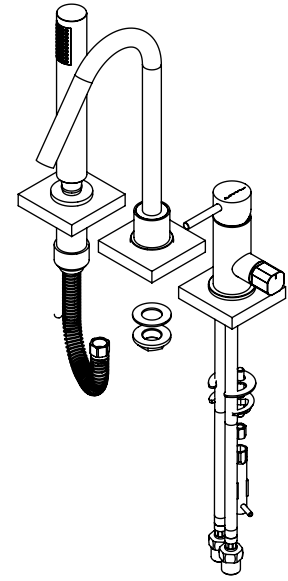

Service:

MAX
80 C°

- Adjustable Pliers
- 11mm
- 12-13 /... 24-25
- Special Key 16,5
- 2 / 2,5mm

Washbasin Mixer Installation Manual

2°

3°

Fixed:

4°

Conection:

HOT

COLD

5°

Maintenance: