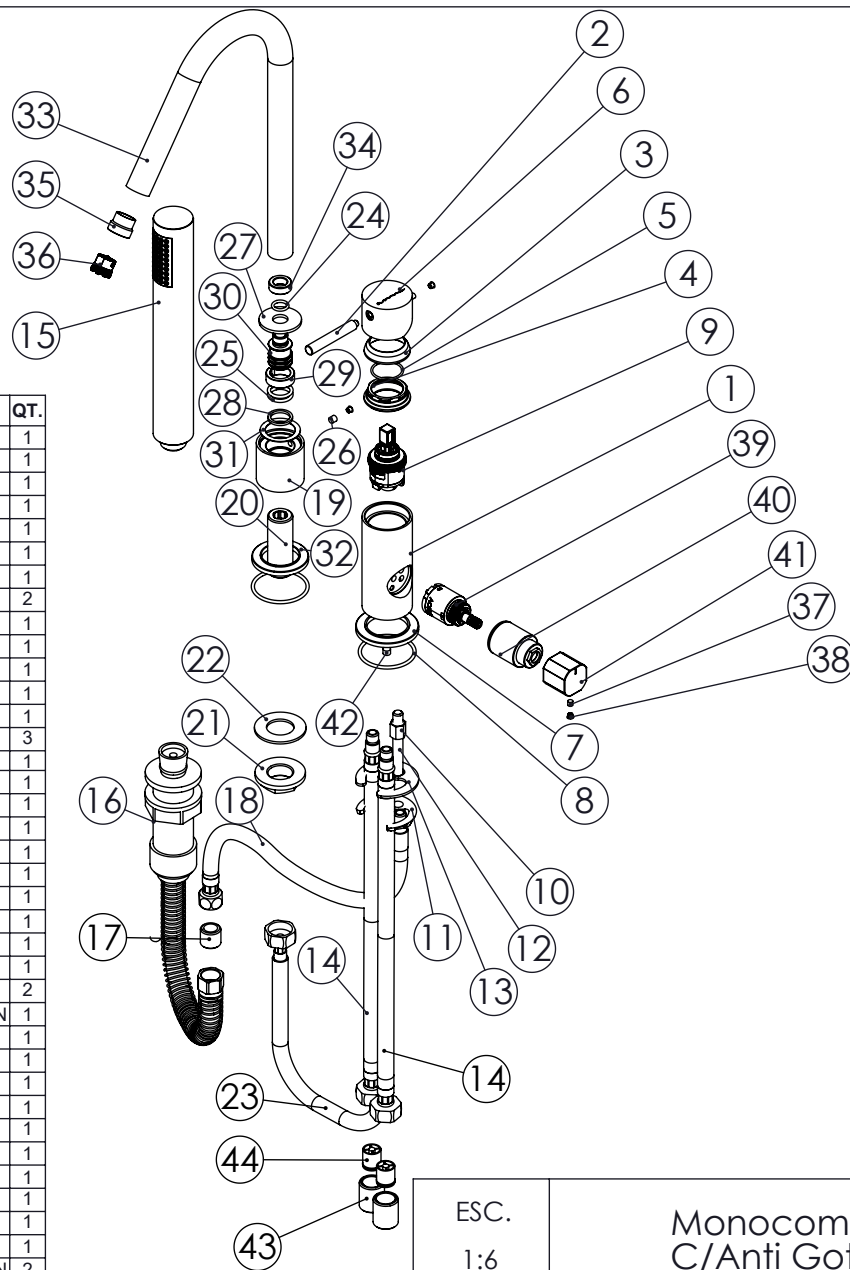

ESC. 1:5	Monocomando Banheira 3 Furos C/Anti Gota		
Desenhou 19/10/2020	 A S M T A P S [®] WATER SOUL		SLIMASM111
Rev: 1 14/06/2022			

Nº	DESCRIPTION	REF.	QT.
1	Misturador 4 Furos Com Distribuidor Cilindrico	100408	1
2	Rabo Manipulo Cilindrico	100152	1
3	Campânula Porca M37x1,5	100880	1
4	Porca M37x1,5 C_Oring	100881	1
5	Orings 23.00x1.50 NBR 70	001098	1
6	Manipulo Lavatório Cilindrico P-Perno	100428	1
7	Pater Lavatório Cilindrico	100016	1
8	Orings 41.00x2.50 NBR 70	001783	2
9	Cartucho 30	AC1480	1
10	Fêmea Fixação Monoblocos	101071	1
11	Ferradura	0070C840	1
12	Perno Fixação Monoblocos 60mm	101080	1
13	Vedação Da Ferradura	057	1
14	Ligação 350mm G1-2 M10X1	AC851	3
15	Chuveiro de Mão Cilindrico c-Anti-calcário ABS Cromo	AC391	1
16	Kit Flexível AC910	AC910	1
17	Casquilho Ligação 3_8x3_8	100207	1
18	Ligação 350mm M10x1 G3x8	AC846	1
19	Aumento Bica 3 Furos Slim	100586	1
20	Casquilho G1-2xM20-1	100633	1
21	Porca ABS Aperto G1-2	100637	1
22	Vedação G1-2	100653	1
23	Ligação 350mm G1-2 M10X1	AC851	1
24	Orings 10.00x2.00 NBR 70	001367	1
25	Orings 14.50x2.50 NBR 70	001580	2
26	Perno Umbrako Din 914 M5-6 Inox A-2	09160500060IN	1
27	Anilho Bica Banca Quadrada	100173	1
28	Anilho Nylon Bica Banca Inferior CIL060C	100735	1
29	Anilho Nylon Superior Bica CIL060C	100808	1
30	Embolo Bica Banca Quadrado	100172	1
31	Anilho Nylon Ø24xØ32x0,5	888819	1
32	Pater Lavatório Slim	100360	1
33	Bica Balcão Bia	100979	1
34	Casquilho Redução Bica M18x1 M12x1 BIA016	100995	1
35	Casquilho Redução Bica M18x1 M16,5x1 BIA016	100980	1
36	Perlator 16,5x1 Cilindrico/Quadra	AC850A	1
37	Perno Umbrako Din 916 M4-5 Inox A-2	09140400050IN	2
38	Dístico em ABS de 5.5mm Cromado	LH-PLCR4	3
39	Distribuidor Ø25 2 Vias	AC1840	1
40	Campânula Distribuidor ESC155	101108	1
41	Manipulo Distribuidor ESQ155	101107	1
42	Perno Umbrako Din 914 M6-6 Inox A-2	09140600050IN	1
43	Casquilho G1-2xG1-2 Dist. 3 Vias	100299	4
44	Válvula Anti retorno Ø15	AC1092	2