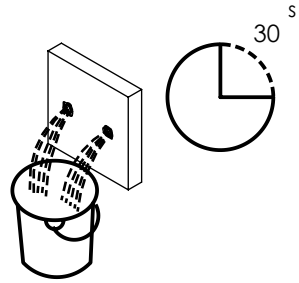

Service:

MAX
80 C°