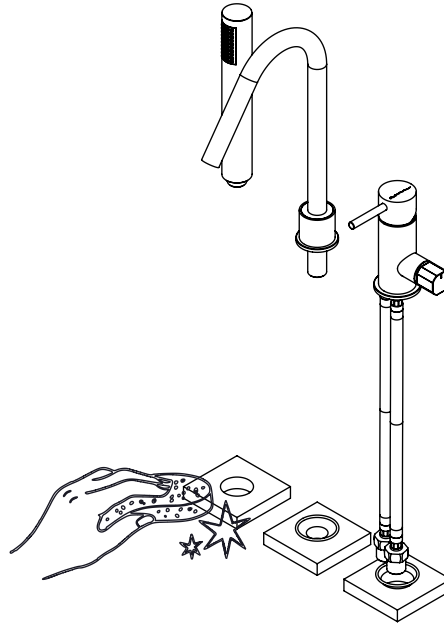

Washbasin Mixer Installation Manual

2°