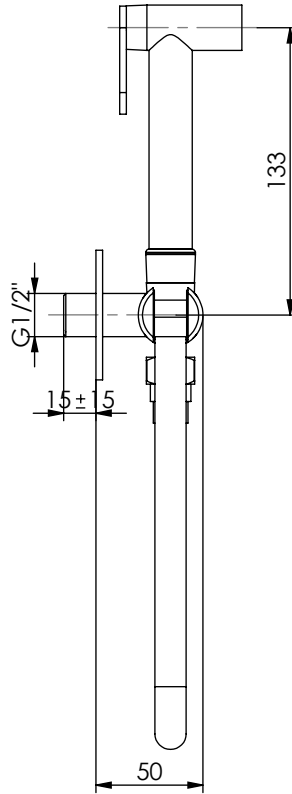

SLIMASM120A

Torneira Sanita/Bidé Com Chuveiro
Shut-Off

EN CONCEALED 2 WAY BATH/SHOWER
MIXER LUX

FR TOILET/BIDET TAP WITH SHUT-OFF
SHOWER SLIMASM

ES TORNEIRA BIDET/INODORO DUCHA
SHUT-OFF SLIMASM

A S M T A P S

W A T E R S O U L

SLIMASM120A Rev.00

CARACTERÍSTICAS TÉCNICAS

PRESSÃO RECOMENDADA: RECOMMENDED PRESSURE:	3 - 4 BAR
TEMPERATURA RECOMENDADA: RECOMMENDED TEMPERATURE:	15°C - 65°C
MATERIAIS: MATERIALS:	Latão
TEMPERATURA MÁXIMA: MAXIMUM TEMPERATURE:	70°C
CAUDAL MÁXIMO A 3 BAR: MAXIMUM FLOW AT 3 BAR:	L/MIN
LIGAÇÃO DE ENTRADA: INPUT CONNECTION:	G1/2"
LIGAÇÃO DE SAÍDA: OUTPUT CONNECTION:	G1/2"
PESO (KG): WEIGHT (KG):	1,06
DIMENSÕES EMBALAGEM (MM): SIZE PACKAGING (MM):	274x162x102

ACABAMENTOS

CR - CROMADO | CHROME | CHROME | CROMO
PR - PRETO MATE | BLACK MATT | NOIR MAT | NEGRO MATE
BR - BRANCO MATE | WHITE MATT | BLANC MAT | BLANCO MATE
ST - SATINOX | SATINOX | SATINOX | SATINOX
AT - ANTRACITE | ANTHRACITE | ANTHRACITE | ANTRACITA
GM - GUNMETAL | GUNMETAL | GUNMETAL | GUNMETAL
GMM - GUNMETAL MATE | GUNMETAL MATT | GUNMETAL MAT | GUNMETAL MATE
OR - DOURADO | GOLD | DORÉ | DORADO
ORM - DOURADO MATE | GOLD MATT | DORÉ MAT | DORADO MATE
CB - COBRE | COPPER | CUIVRE | COBRE
CBM - COBRE MAT | COPPER MAT | CUIVRE MAT | COBRE MATE

TECNOLOGIA

- AC570
  AC570
- Chuveiro Click Stop
  Click-Stop Shower
- Embutido a parede
  Built-in to wall
- Ligação Normal
  Flexible Shower