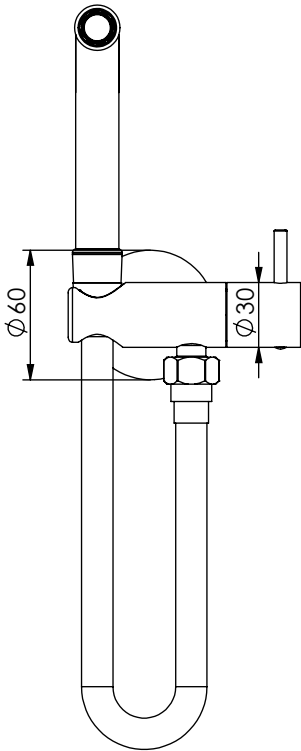

SLIMASM120A

Torneira Sanita/Bidé Com Chuveiro
Shut-Off

EN CONCEALED 2 WAY BATH/SHOWER
MIXER LUX

FR TOILET/BIDET TAP WITH SHUT-OFF
SHOWER SLIMASM

ES TORNEIRA BIDET/INODORO DUCHA
SHUT-OFF SLIMASM

A S M T A P S

W A T E R S O U L

SLIMASM120A Rev.00

CARACTERÍSTICAS TÉCNICAS

PRESSÃO RECOMENDADA: RECOMMENDED PRESSURE:	3 - 4 BAR
TEMPERATURA RECOMENDADA: RECOMMENDED TEMPERATURE:	15°C - 65°C
MATERIAIS: MATERIALS:	Latão
TEMPERATURA MÁXIMA: MAXIMUM TEMPERATURE:	70°C
CAUDAL MÁXIMO A 3 BAR: MAXIMUM FLOW AT 3 BAR:	L/MIN
LIGAÇÃO DE ENTRADA: INPUT CONNECTION:	G1/2"
LIGAÇÃO DE SAÍDA: OUTPUT CONNECTION:	G1/2"
PESO (KG): WEIGHT (KG):	1,06
DIMENSÕES EMBALAGEM (MM): SIZE PACKAGING (MM):	274x162x102

ACABAMENTOS

CR - CROMADO | CHROME | CHROME | CROMO
PR - PRETO MATE | BLACK MATT | NOIR MAT | NEGRO MATE
BR - BRANCO MATE | WHITE MATT | BLANC MAT | BLANCO MATE
ST - SATINOX | SATINOX | SATINOX | SATINOX
AT - ANTRACITE | ANTHRACITE | ANTHRACITE | ANTRACITA
GM - GUNMETAL | GUNMETAL | GUNMETAL | GUNMETAL
GMM - GUNMETAL MATE | GUNMETAL MATT | GUNMETAL MAT | GUNMETAL MATE
OR - DOURADO | GOLD | DORÉ | DORADO
ORM - DOURADO MATE | GOLD MATT | DORÉ MAT | DORADO MATE
CB - COBRE | COPPER | CUIVRE | COBRE
CBM - COBRE MAT | COPPER MAT | CUIVRE MAT | COBRE MATE

TECNOLOGIA

- AC570
  AC570
- Chuveiro Click Stop
  Click-Stop Shower
- Embutido a parede
  Built-in to wall
- Ligação Normal
  Flexible Shower