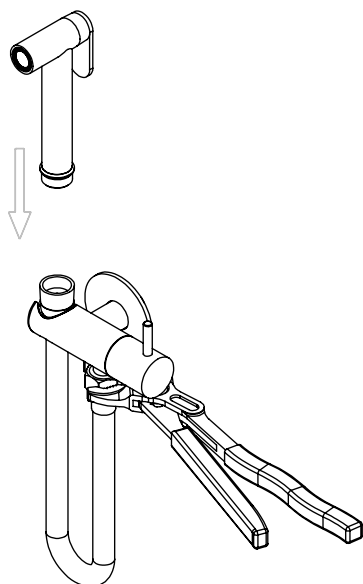

! SERVICE

SLIMASM120A

Torneira Sanita/Bidé Com Chuveiro
Shut-Off

A S M T A P S

W A T E R S O U L

INSTALLATION MANUAL

1 CONECTION

2 FIXED

3 FIX IT

4 MAINTENANCE

5 .

6 .