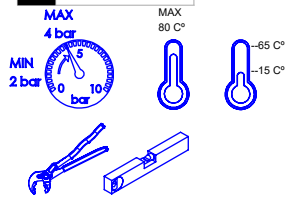

! SERVICE

SLIMASM120A

Torneira Sanita/Bidé Com Chuveiro
Shut-Off

A S M T A P S

W A T E R S O U L

INSTALLATION MANUAL

1 CONECTION

2 FIXED

3 FIX IT

4 MAINTENANCE

5 .

6 .