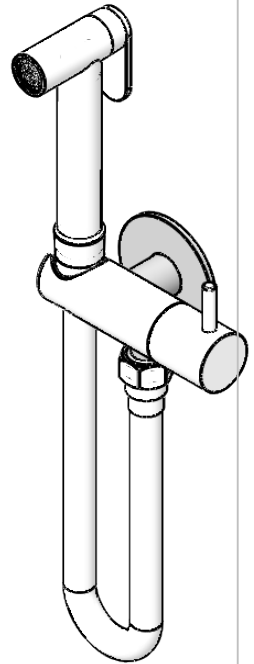

SLIMASM120A

Torneira Sanita/Bidé Com Chuveiro
Shut-Off

EN CONCEALED 2 WAY BATH/SHOWER
MIXER LUX

FR TOILET/BIDET TAP WITH SHUT-OFF
SHOWER SLIMASM

ES TORNEIRA BIDET/INODORO DUCHA
SHUT-OFF SLIMASM

A S M T A P S

W A T E R S O U L

SLIMASM120A Rev.00

CARACTERÍSTICAS TÉCNICAS

PRESSÃO RECOMENDADA: RECOMMENDED PRESSURE:	3 - 4 BAR
TEMPERATURA RECOMENDADA: RECOMMENDED TEMPERATURE:	15°C - 65°C
MATERIAIS: MATERIALS:	Latão
TEMPERATURA MÁXIMA: MAXIMUM TEMPERATURE:	70°C
CAUDAL MÁXIMO A 3 BAR: MAXIMUM FLOW AT 3 BAR:	L/MIN
LIGAÇÃO DE ENTRADA: INPUT CONNECTION:	G1/2"
LIGAÇÃO DE SAÍDA: OUTPUT CONNECTION:	G1/2"
PESO (KG): WEIGHT (KG):	1,06
DIMENSÕES EMBALAGEM (MM): SIZE PACKAGING (MM):	274x162x102

ACABAMENTOS

CR - CROMADO | CHROME | CHROME | CROMO
PR - PRETO MATE | BLACK MATT | NOIR MAT | NEGRO MATE
BR - BRANCO MATE | WHITE MATT | BLANC MAT | BLANCO MATE
ST - SATINOX | SATINOX | SATINOX | SATINOX
AT - ANTRACITE | ANTHRACITE | ANTHRACITE | ANTRACITA
GM - GUNMETAL | GUNMETAL | GUNMETAL | GUNMETAL
GMM - GUNMETAL MATE | GUNMETAL MATT | GUNMETAL MAT | GUNMETAL MATE
OR - DOURADO | GOLD | DORÉ | DORADO
ORM - DOURADO MATE | GOLD MATT | DORÉ MAT | DORADO MATE
CB - COBRE | COPPER | CUIVRE | COBRE
CBM - COBRE MAT | COPPER MAT | CUIVRE MAT | COBRE MATE

TECNOLOGIA

- AC570
  AC570
- Chuveiro Click Stop
  Click-Stop Shower
- Embutido a parede
  Built-in to wall
- Ligação Normal
  Flexible Shower