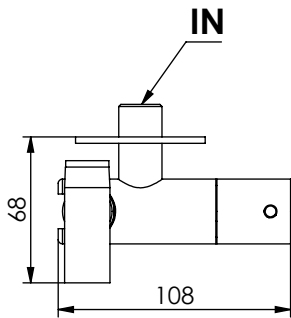

SLIMASM120A

Torneira Sanita/Bidé Com Chuveiro
Shut-Off

EN CONCEALED 2 WAY BATH/SHOWER
MIXER LUX

FR TOILET/BIDET TAP WITH SHUT-OFF
SHOWER SLIMASM

ES TORNEIRA BIDET/INODORO DUCHA
SHUT-OFF SLIMASM

A S M T A P S

W A T E R S O U L

SLIMASM120A Rev.00

CARACTERÍSTICAS TÉCNICAS

PRESSÃO RECOMENDADA: RECOMMENDED PRESSURE:	3 - 4 BAR
TEMPERATURA RECOMENDADA: RECOMMENDED TEMPERATURE:	15°C - 65°C
MATERIAIS: MATERIALS:	Latão
TEMPERATURA MÁXIMA: MAXIMUM TEMPERATURE:	70°C
CAUDAL MÁXIMO A 3 BAR: MAXIMUM FLOW AT 3 BAR:	L/MIN
LIGAÇÃO DE ENTRADA: INPUT CONNECTION:	G1/2"
LIGAÇÃO DE SAÍDA: OUTPUT CONNECTION:	G1/2"
PESO (KG): WEIGHT (KG):	1,06
DIMENSÕES EMBALAGEM (MM): SIZE PACKAGING (MM):	274x162x102

ACABAMENTOS

CR - CROMADO | CHROME | CHROME | CROMO
PR - PRETO MATE | BLACK MATT | NOIR MAT | NEGRO MATE
BR - BRANCO MATE | WHITE MATT | BLANC MAT | BLANCO MATE
ST - SATINOX | SATINOX | SATINOX | SATINOX
AT - ANTRACITE | ANTHRACITE | ANTHRACITE | ANTRACITA
GM - GUNMETAL | GUNMETAL | GUNMETAL | GUNMETAL
GMM - GUNMETAL MATE | GUNMETAL MATT | GUNMETAL MAT | GUNMETAL MATE
OR - DOURADO | GOLD | DORÉ | DORADO
ORM - DOURADO MATE | GOLD MATT | DORÉ MAT | DORADO MATE
CB - COBRE | COPPER | CUIVRE | COBRE
CBM - COBRE MAT | COPPER MAT | CUIVRE MAT | COBRE MATE

TECNOLOGIA

- AC570
  AC570
- Chuveiro Click Stop
  Click-Stop Shower
- Embutido a parede
  Built-in to wall
- Ligação Normal
  Flexible Shower