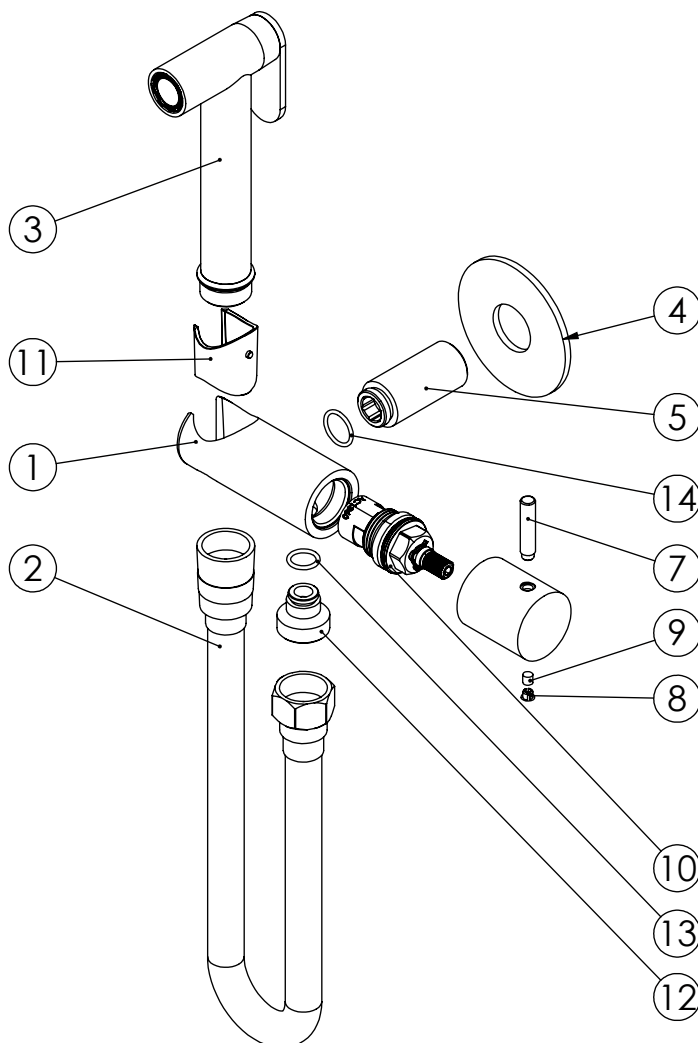

## TECNOLOGIA

- AC570  
AC570
- Chuveiro Click Stop  
Click-Stop Shower
- Embutido a parede  
Built-in to wall
- Ligação Normal  
Flexible Shower

# SLIMASM120A

Torneira Sanita/Bidé Com Chuveiro  
Shut-Off

ASM TAPS<sup>®</sup>

WATER SOUL

## LISTA DE COMPONENTES

SLIMASM120A Rev.0

Nº	DESCRIPTION	REF.	QT.
1	Corpo Torneira SLIMASM120A	101211	1
2	Ligação Flexível Sanita/Bidé 1,2 MT	AC842	1
3	Chuveiro Shut-Off	AC440	1
4	Pater Cilíndrico C-Furo G1-2	100656	1
5	Canhão SLIMASM120A	101212	1
6	MANIPULO SLIM120A Ø30	101363	1
7	Perno Manipulo Slim Curto	100873	1
8	Dístico em ABS de 5.5mm Cromado	LH-PLCR4	1
9	Perno Umbrako Din 914 M4-5 Inox A-2	09140400050IN	1
10	Cartucho Cerâmico 90º	AC1360	1
11	PROTEÇÃO INTERIOR CHUVEIRO TOMADA DE ÁGUA	AC2040	1
12	Casquilho G1/2 - M12x1 Lux120A	101303	1
13	Orings 8x1.50 NBR 70	001068	1
14	Orings 13.00x1.50 NBR 70	001078	1