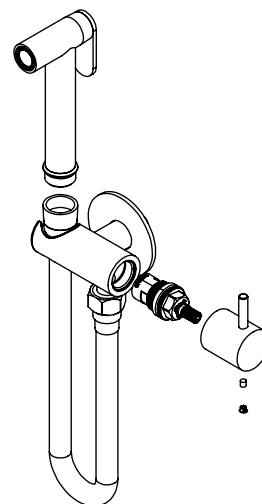

4 MAINTENANCE