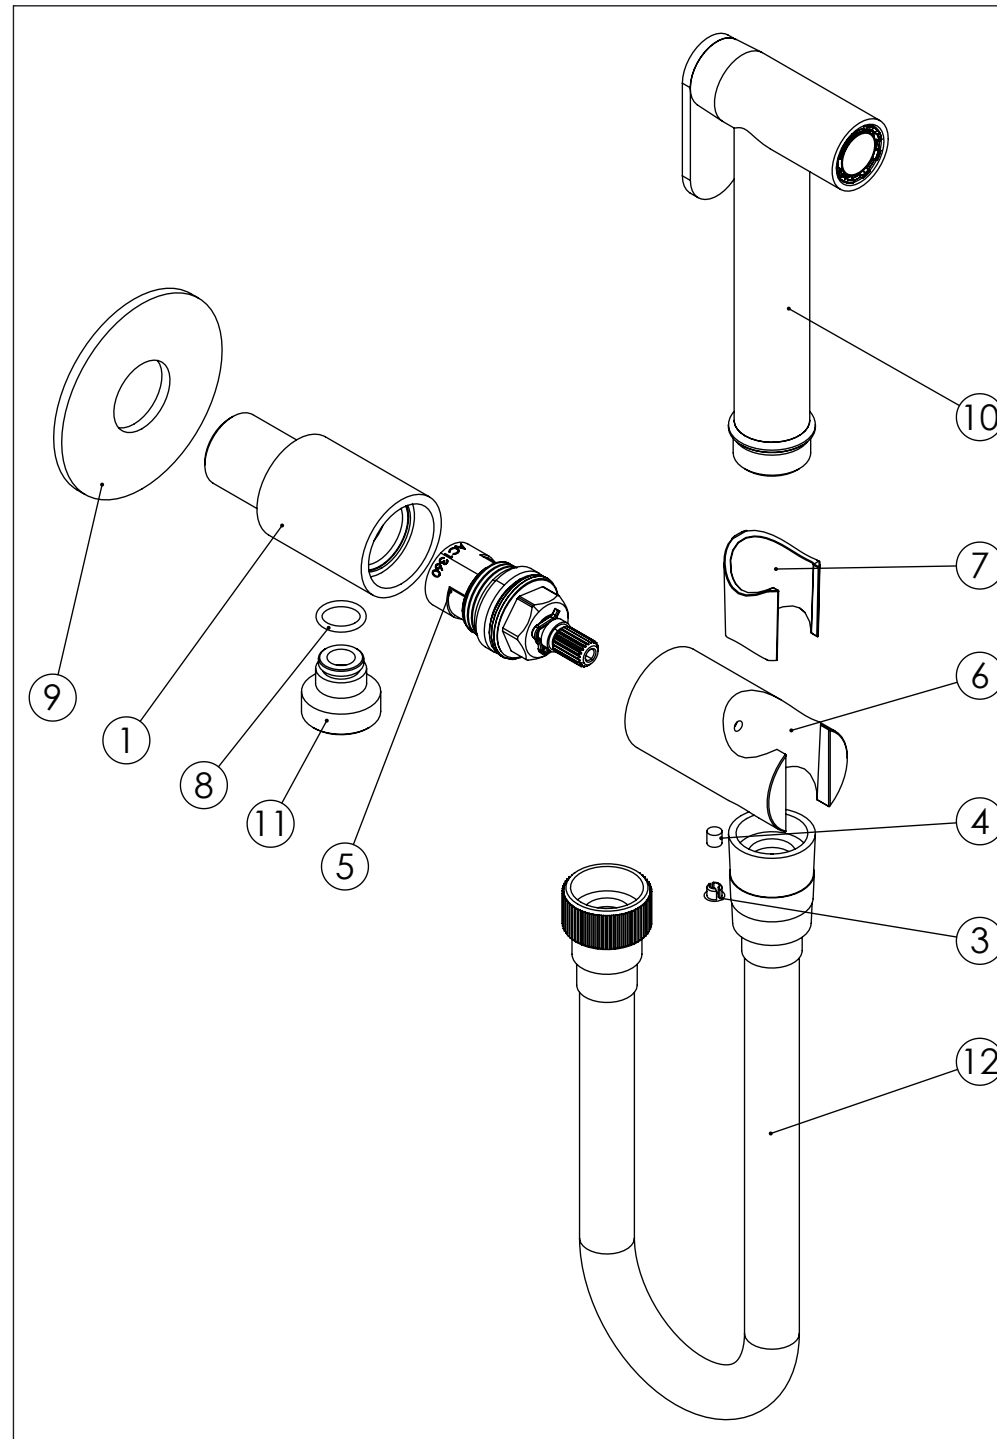

ESC. 1:5	TTORNEIRA SANITA/BIDÉ C/CHUVEIRO SHUT-OFF SLIMASM			
Desenhou 11/01/2022	 A S M T A P S [®] WATER SOUL			SLIMASM120B
Rev:				

ITEM NO.	DESCRIPTION	REF.	QTY.
1	Corpo Torneira LUX120A	101302	1
3	Dístico em ABS de 5.5mm Cromado	LH-PLCR4	1
4	Perno Umbrako Din 916 M4-5 Inox A-2	09140400050IN	1
5	Cartucho Cerâmico 90°	AC1360	1
6	MANIPULO SLIM120B	101305	1
7	PROTEÇÃO INTERIOR CHUVEIRO TOMADA DE ÁGUA	AC2040	1
8	Orings 10.10x1.60 NBR 70	016556	1
9	Pater Cilíndrico C-Furo G1-2	100656	1
10	Chuveiro Shut-Off	AC440	1
11	Casquilho G1/2 - M12x1 Lux120A	101303	1
12	Ligação Flexível Sanita/Bidé 1,2 MT	AC842	1

ESC. 1:2	TTORNEIRA SANITA/BIDÉ C/CHUVEIRO SHUT-OFF SLIMASM	
Desenhou 11/01/2023		SLIMASM120B
Rev:		