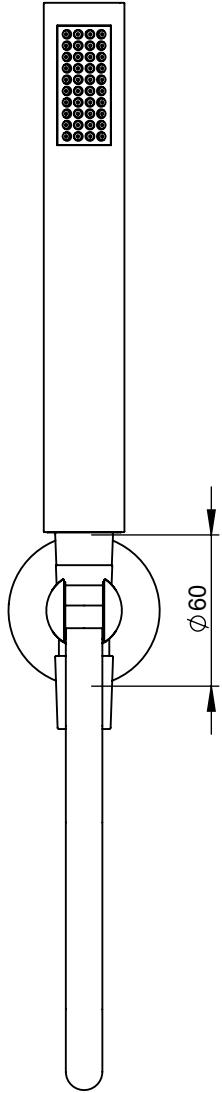

# SLIMASM130

## TOMADA ÁGUA COMPLETA SLIMASM

ASM TAPS®

WATER SOUL

**EN** COMPLETE WATER INTAKE SLIMASM

**FR** SUPPORT MURAL AVEC PRISE D'EAU SLIMASM

**ES** SOPORTE DUCHA MURAL CON TOMA DE AGUA SLIMASM

SLIMASM130 Rev. 14/11/2025

### CARACTERÍSTICAS TÉCNICAS

PRESSÃO RECOMENDADA: RECOMMENDED PRESSURE:	3 - 4 BAR
TEMPERATURA RECOMENDADA: RECOMMENDED TEMPERATURE:	15°C - 65°C
MATERIAIS: MATERIALS:	Latão
TEMPERATURA MÁXIMA: MAXIMUM TEMPERATURE:	70°C
CAUDAL MÁXIMO A 3 BAR: MAXIMUM FLOW AT 3 BAR:	L/MIN
LIGAÇÃO DE ENTRADA: INPUT CONNECTION:	G1/2"
LIGAÇÃO DE SÉIDA: OUTPUT CONNECTION:	-
PESO (KG): WEIGHT (KG):	0,69
DIMENSÕES EMBALAGEM (MM): SIZE PACKAGING (MM):	250x90x100

### ACABAMENTOS

CR - CROMADO   CHROME   CHROME   CROMO
PR - PRETO MATE   BLACK MATT   NOIR MAT   NEGRO MATE
BR - BRANCO MATE   WHITE MATT   BLANC MAT   BLANCO MATE
ST - SATINOX   SATINOX   SATINOX   SATINOX
AT - ANTRACITE   ANTHRACITE   ANTHRACITE   ANTRACITA
GM - GUNMETAL   GUNMETAL   GUNMETAL   GUNMETAL
GMM - GUNMETAL MATE   GUNMETAL MATT   GUNMETAL MAT   GUNMETAL MATE
OR - DOURADO   GOLD   DORÉ   DORADO
ORM - DOURADO MATE   GOLD MATT   DORÉ MAT   DORADO MATE
CB - COBRE   COPPER   CUIVRE   COBRE
CBM - COBRE MAT   COPPER MAT   CUIVRE MAT   COBRE MATE