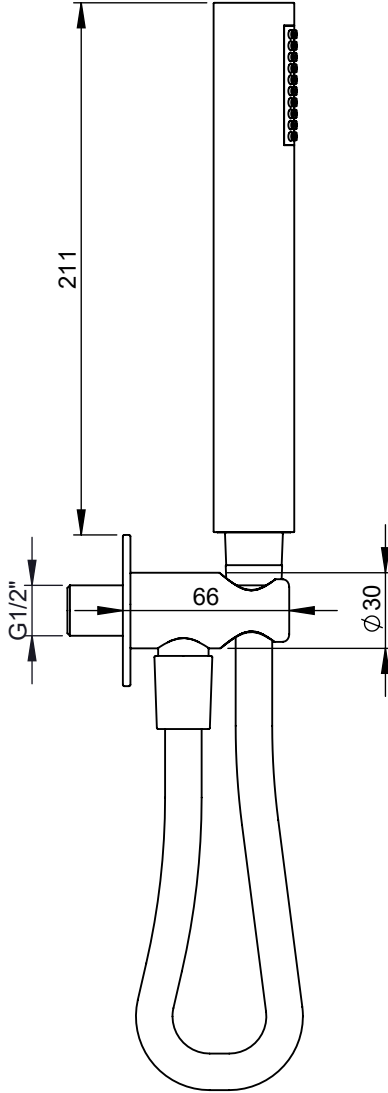

## TOMADA ÁGUA COMPLETA SLIMASM

ASM TAPS®

WATER SOUL

**EN** COMPLETE WATER INTAKE SLIMASM

**FR** SUPPORT MURAL AVEC PRISE D'EAU SLIMASM

**ES** SOPORTE DUCHA MURAL CON TOMA DE AGUA SLIMASM

SLIMASM130 Rev. 14/11/2025

### CARACTERÍSTICAS TÉCNICAS

PRESSÃO RECOMENDADA: RECOMMENDED PRESSURE:	3 - 4 BAR
TEMPERATURA RECOMENDADA: RECOMMENDED TEMPERATURE:	15°C - 65°C
MATERIAIS: MATERIALS:	Latão
TEMPERATURA MÁXIMA: MAXIMUM TEMPERATURE:	70°C
CAUDAL MÁXIMO A 3 BAR: MAXIMUM FLOW AT 3 BAR:	L/MIN
LIGAÇÃO DE ENTRADA: INPUT CONNECTION:	G1/2"
LIGAÇÃO DE SÉIDA: OUTPUT CONNECTION:	-
PESO (KG): WEIGHT (KG):	0,69
DIMENSÕES EMBALAGEM (MM): SIZE PACKAGING (MM):	250x90x100

### TECNOLOGIA

- Embutido A Parede  
Built-In To Wall
- Chuveiro De Mão Cilíndrico  
Cylindrical Hand Shower
- Ligação banheira/duche 1.70mt Cromolux  
Bath/shower connection 1.70 mt Cromolux