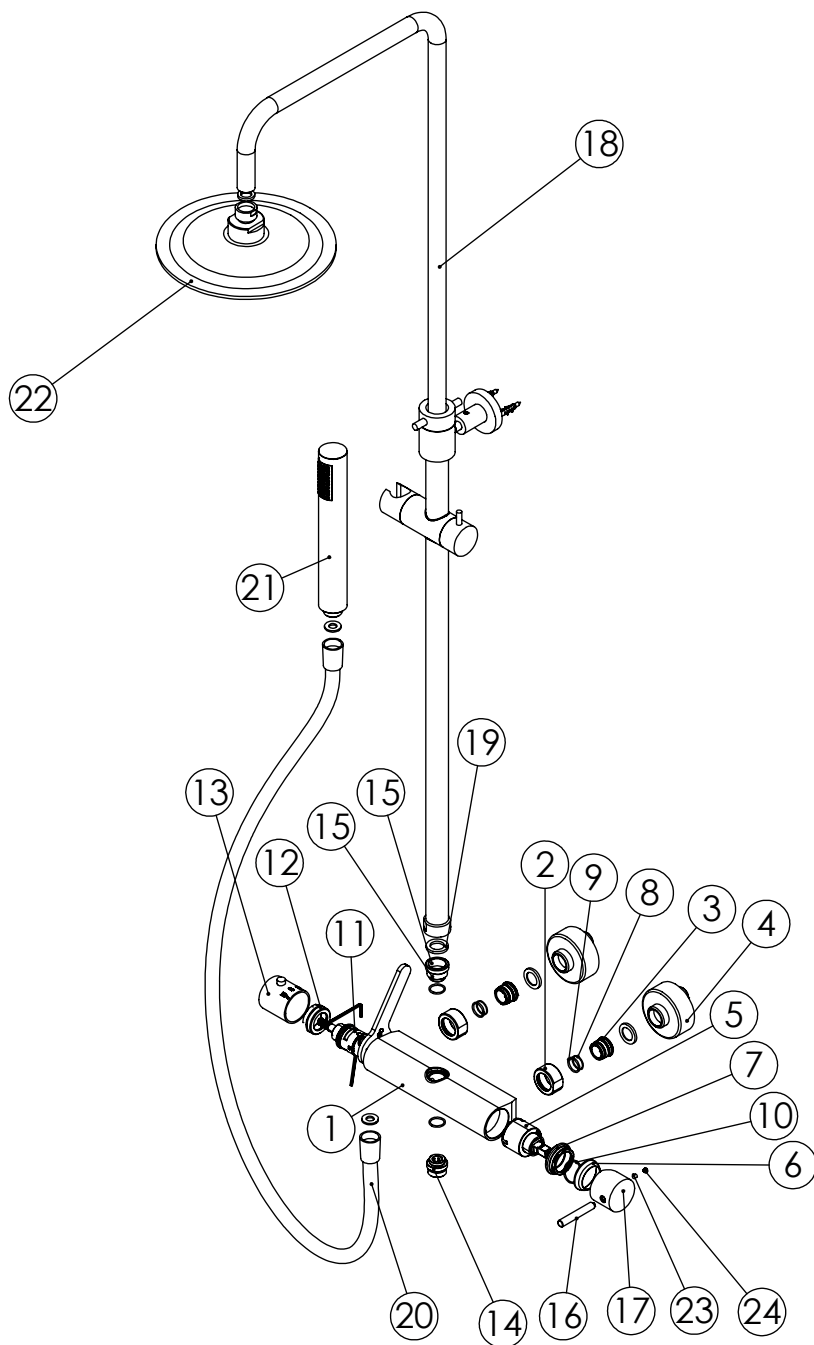

ESC. 1:9	Monoc. Duche Coluna Telesc. Latão Chuv. 200mm ABS Cilíndrica	
Desenhou 24/09/2020		
Rev: 1 15/06/2022	WATER SOUL	SLIMASM140

ITEM NO.	DESCRIPTION	REF.	Default/Qty.
1	Corpo Coluna Chuveiro Fundação CIL140	100983	1
2	Porca Misturadora Cilíndrico	100056	2
3	Sede Misturadora Cilíndrica	100179	2
4	Kit Espelho Minimalista C/Exêntrico H50 Cilíndrico	AC1700	2
5	Cartucho 35	AC540A	1
6	Campânula Porca M37x1,5	100880	1
7	Porca M37x1,5 C_Oring	100881	1
8	Orings 15.00x1.00 NBR	001029	2
9	Orings 15.10x1.60 NBR 70	001210	4
10	Orings 23.00x1.50 NBR 70	001098	1
11	Cartucho Distribuidor Termostática	AC1180	1
12	Porca Cartucho Distribuidor Termostáticas M32x1,5	100646	1
13	Manipulo Destribuidor Coluna Cilindrico Ø40	AC1530	1
14	Casquilho Inferior Coluna Termostática Cilíndrica	100702	1
15	Casquilho Superior Coluna Termostática Cilíndrica	100701	1
16	Rabo Manipulo Cilíndrico	100152	1
17	Manipulo Lavatório Cilíndrico P-Perno	100428	1
18	Coluna de Duche Simple em Latão	CL003	1
19	Vedante Sem Rede	0079	1
20	LIGAÇÃO BANHEIRA/DUCHE 1,70MT CROMOLUX	AC780	1
21	Chuveiro Cilíndrico	AC391	1
22	Chuveiro Teto Cilíndrico ABS	AC070A	1
23	Perno Umbrako Din 914 M4-5 Inox A-2	09140400050IN	1
24	Dístico em ABS de 5.5mm Cromado	LH-PLCR4	1
31	Vedante Com Rede	0047	2

ESC.
1:8

Monoc. Duche Coluna Telesc.
Latão Chuv. 200mm ABS Cilíndrica

Desenhou
24/09/2020
Rev: 1
15/06/2022

SLIMASM140