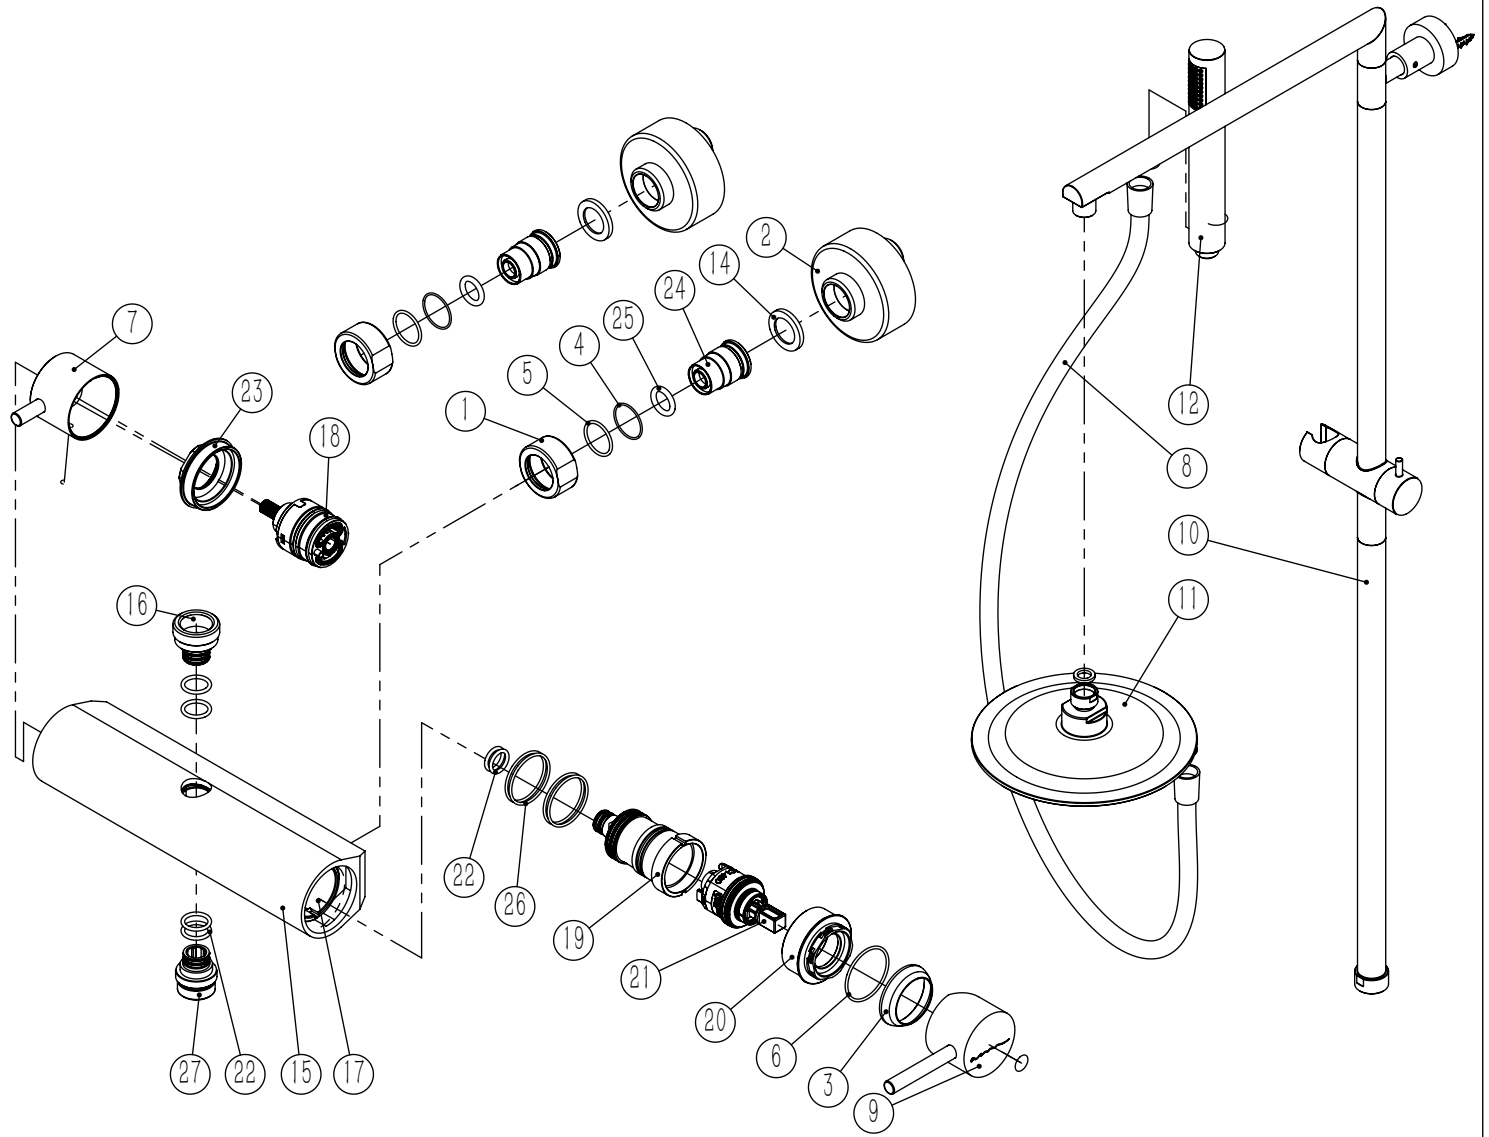

TECNOLOGIA

	AC1180 - Distribuidor 25 2 Vias AC1180 - 2 Ways Distributor
	AC540C - Cartucho Ø35 Energy Saving AC540C - Ø35 Energy Saving Cartridge
	Abertura energia saving Opening energy saving
	Chuveiro Superior Cilíndrico Cylindrical Shower Top
	Chuveiro De Mão Cilíndrico Cylindrical Hand Shower
	Ligação banheira/duche 1,70mt Cromolux Bath/shower connection 1.70 mt Cromolux

SLIMASM140A

MONOCOMANDO DUCHE COLUNA
FIXA LATÃO CHUV.200 SLIMASM

ASM TAPS®

WATER SOUL

LISTA DE COMPONENTES

SLIMASM140A Rev. 21/11/2025

Nº	DESCRIPTION	REF.	QT.
1	Porca Misturadora Cilíndrico	100056	2
2	Kit Espelho Minimalista C/Exêntrico H50 Cilíndrico	AC1700	2
3	Campânula Porca M37x1,5	100880	1
4	ORINGS 15.00x1.00 NBR	001029	2
5	Orings 15.10x1.60 NBR 70	001210	2
6	Orings 23.00x1.50 NBR 70	001098	1
7	MANÍPULO C/PERNO DISTRIBUIDOR CILÍNDRICO	AC1210	1
8	LIGAÇÃO BANHEIRA/DUCHE 1,70MT CROMOLUX	AC780	1
9	MANÍPULO LAVATÓRIO DIAMOND	AC2370	1
10	Coluna de Chuveiro Cilíndrica Normal c/ Inversor	CL001	1
11	Chuveiro Teto Cilíndrico ABS	AC070A	1
12	Chuveiro Cilíndrico	AC391	1
13	Vedante Sem Rede	0079	1
14	Vedante Com Rede	0047	2
15	CORPO DE DUCHE CILÍNDRICO FUNDIÇÃO	101475	1
16	CASQUILHO SUPERIOR DUCHE QUAD. PPA	101453	1
17	CORPO INTERIOR PARA COLUNA DE DUCHE PPA	101441	1
18	DISTRIBUIDOR 2 VIAS C. STOP PARA COLUNA DE DUCHE PPA	AC2270	1
19	ADAPTADOR CART. Ø30 AGUAS LIVRES DUCHE PPA	101447	1
20	PORCA CART. AGUAS LIVRES DUCHE PPA M37X1.5	101446	1
21	Cartucho 30	AC1480	1
22	Orings 10.00x2.00 NBR 70	001367	6
23	PORCA CARTUCHO DISTRIBUIDOR DUCHE PPA M37X1.5	101445	1
24	SEDE MISTURADORA CORPO DUCHE PPA	101443	2
25	Orings 12.00x3.00 NBR 70	001891	2