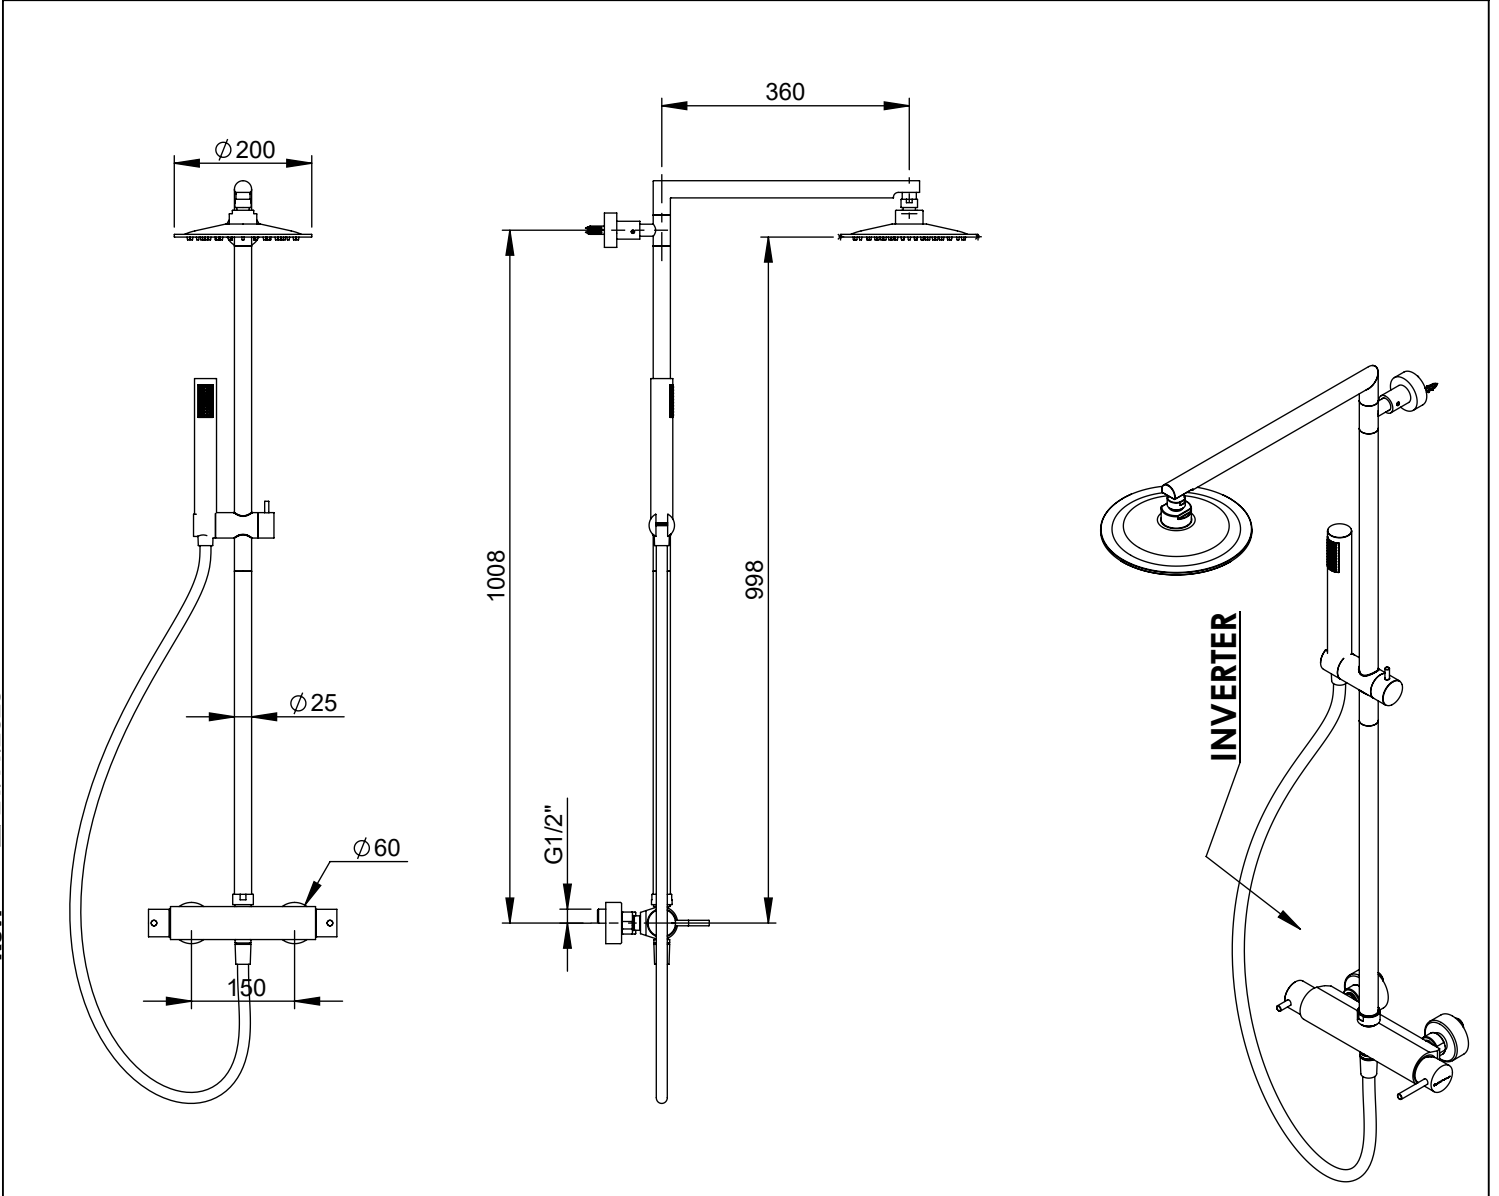

SLIMASM140A

MONOCOMANDO DUCHE COLUNA FIXA
LATÃO CHUV.200 SLIMASM

A S M T A P S

WATER SOUL

EN SHOWER MIXER WITH BRASS FIXED
COLUMN SLIMASM

FR MITIGEUR DOUCHE COLONNE DOUCHE
LAITON FIXE SLIMASM

ES MONOMANDO DUCHA COLUNA DUCHA
LATÓN FIJA SLIMASM

SLIMASM140A Rev. 21/11/2025

CARACTERÍSTICAS TÉCNICAS

PRESSÃO RECOMENDADA: RECOMMENDED PRESSURE:	3 - 4 BAR
TEMPERATURA RECOMENDADA: RECOMMENDED TEMPERATURE:	15°C - 65°C
MATERIAIS: MATERIALS:	Latão
TEMPERATURA MÁXIMA: MAXIMUM TEMPERATURE:	70°C
CAUDAL MÁXIMO A 3 BAR: MAXIMUM FLOW AT 3 BAR:	L/MIN
LIGAÇÃO DE ENTRADA: INPUT CONNECTION:	G1/2"
LIGAÇÃO DE SÉIDA: OUTPUT CONNECTION:	-
PESO (KG): WEIGHT (KG):	6,6
DIMENSÕES EMBALAGEM (MM): SIZE PACKAGING (MM):	1110X920X452

TECNOLOGIA

	AC1180 - Distribuidor 25 2 Vias AC1180 - 2 Ways Distributor
	AC540C - Cartucho Ø35 Energy Saving AC540C - Ø35 Energy Saving Cartridge
	Abertura energia saving Opening energy saving
	Chuveiro Superior Cilíndrico Cylindrical Shower Top
	Chuveiro De Mão Cilíndrico Cylindrical Hand Shower
	Ligação banheira/duche 1,70mt Cromolux Bath/shower connection 1.70 mt Cromolux