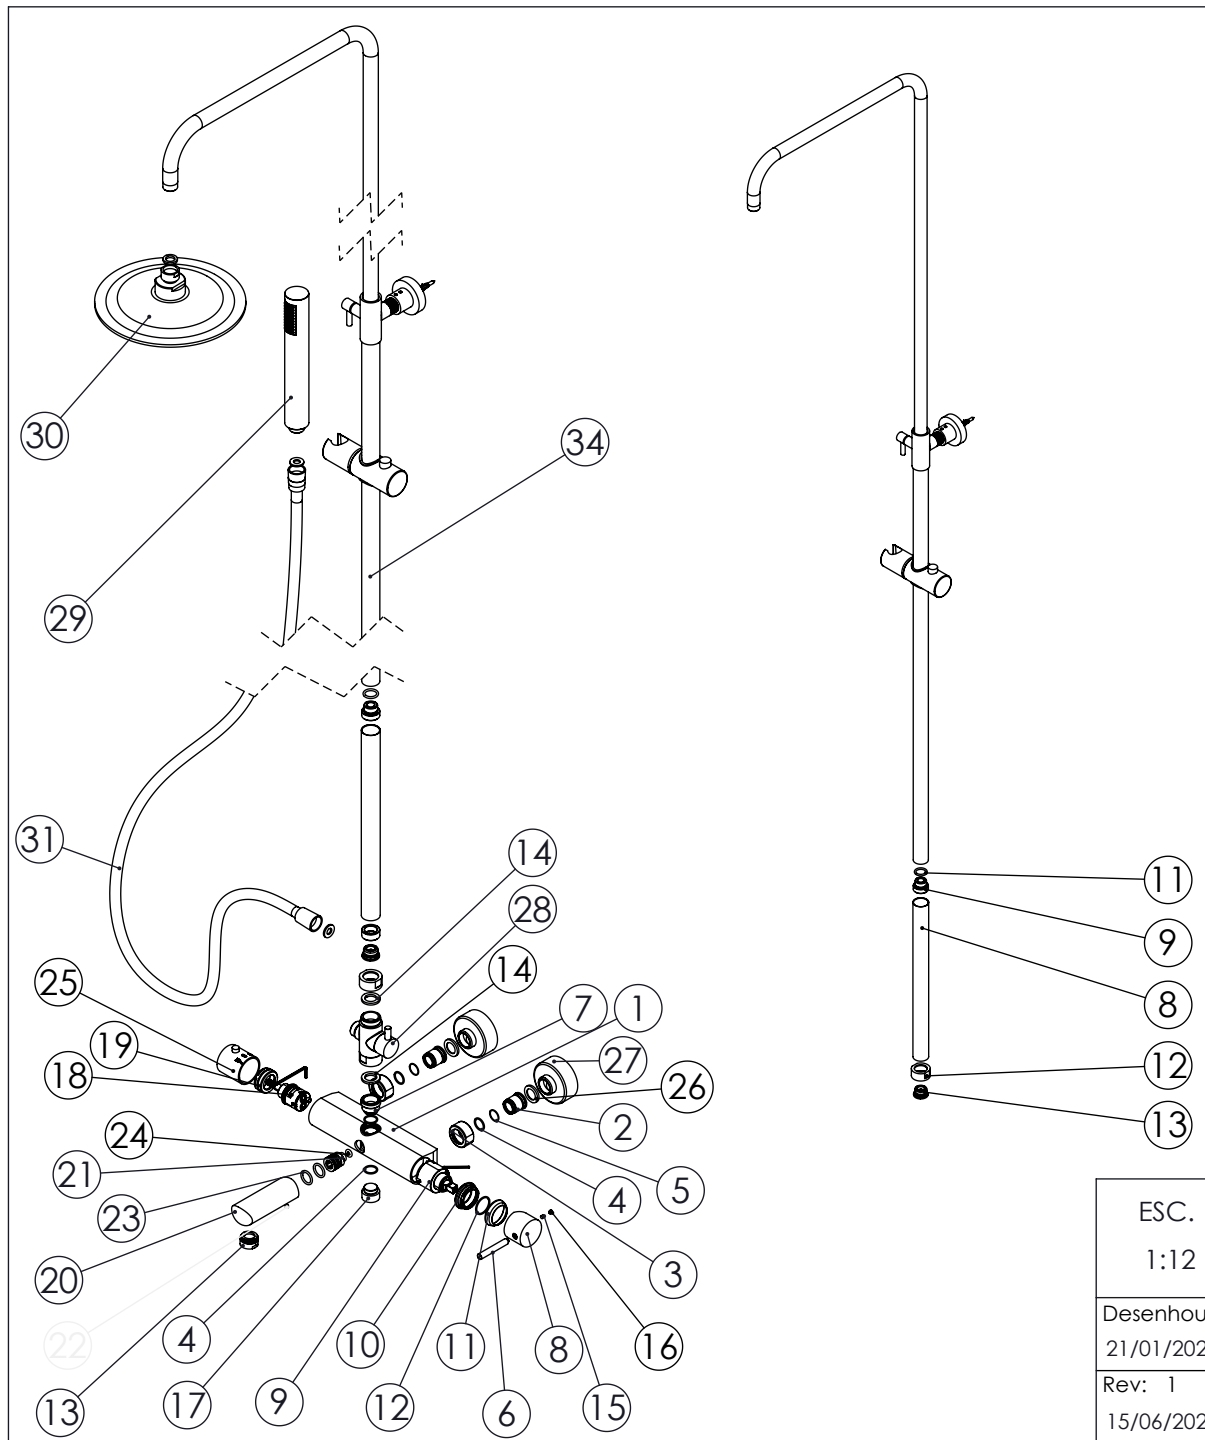

ESC. 1:12	Monocomando Banheira Coluna Telescópica			
Desenhou 21/01/2021				SLIMASM145
Rev: 1 15/06/2022				

Nº	DESCRIPTION	REF.	QT.
1	Corpo Coluna Banheira SLIMASM145	101218	1
2	Sede Misturadora Termostáticas	100538	2
3	Porca Misturadora Cilindrico	100056	2
4	Orings 15.10x1.60 NBR 70	001210	4
5	ORINGS 15.00x1.00 NBR	001029	2
6	Rabo Manipulo Cilindrico	100152	1
7	Casquilho Superior Coluna Termostática Cilindrica	100701	1
8	Manipulo Lavatório Cilindrico P-Perno	100428	1
9	Cartucho 35	AC540A	1
10	Porca M37x1,5 C. Oring	100881	1
11	Campânula Porca M37x1,5	100880	1
12	Orings 23.00x1.50 NBR 70	001098	1
13	Perlator 24x1 22-25 Litros Cromado Longo	AC1090	1
14	Vedante Sem Rede	0079	2
15	Perno Umbrako Din 914 M4-5 Inox A-2	09140400050IN	1
16	Distico em ABS de 5.5mm Cromado	LH-PLCR4	1
17	Casquilho Estanqueidade ESQ145	101210	1
18	Cartucho Distribuidor Termostática	AC1180	1
19	Porca Cartucho Distribuidor Termostáticas M32x1,5	100646	1
20	Bica Banheira Termostática Cilindrica	100693	1
21	Embudo da Bica Banheira Termostática Cilindrica	100721	1
22	Perno Umbrako Din 914 M4-4 Inox A-2	09140400040IN	1
23	Orings 14.50x2.50 NBR 70	001580	2
24	Orings 5x3 NBR 70	001877	1
25	Manipulo Destribuidor Coluna Cilindrico Ø40	AC1530	1
26	Vedante Com Rede	0047	2
27	Kit Espelho Minimalista C/Exêntrico H50 Cilindrico	AC1700	2
28	Distribuidor Para Coluna CIL140ECO	100819	1
29	Chuveiro Cilindrico	AC391	1
30	Chuveiro Teto Cilindrico ABS	AC070A	1
31	Ligação Banheira Duche 1,75 MT Cromolux	AC780	1
32	Chave Hez. Int. 2	000000	1
33	Parede 300x2000	000000	1
34	Coluna Telescópica Cilindrica Eco Simples	CL003-ECO	1
35	Chave Hez. Int. 2.5	000000	1

Nº	DESCRIPTION	REF.	QT.
8	Tubo Aumento Cilindrico 30cm	100818	1
9	Casquilho Superior Aumento Tubo SLIMASM145	101074	1
10	Casquilho Inferior Aumento Tubo SLIMASM145	101077	1
11	Orings 14.50x2.50 NBR 70	001580	1

ESC. 1:12	Monocomando Banheira Coluna Telescópica	
Desenhou 21/01/2021		SLIMASM145
Rev: 1 15/06/2022		